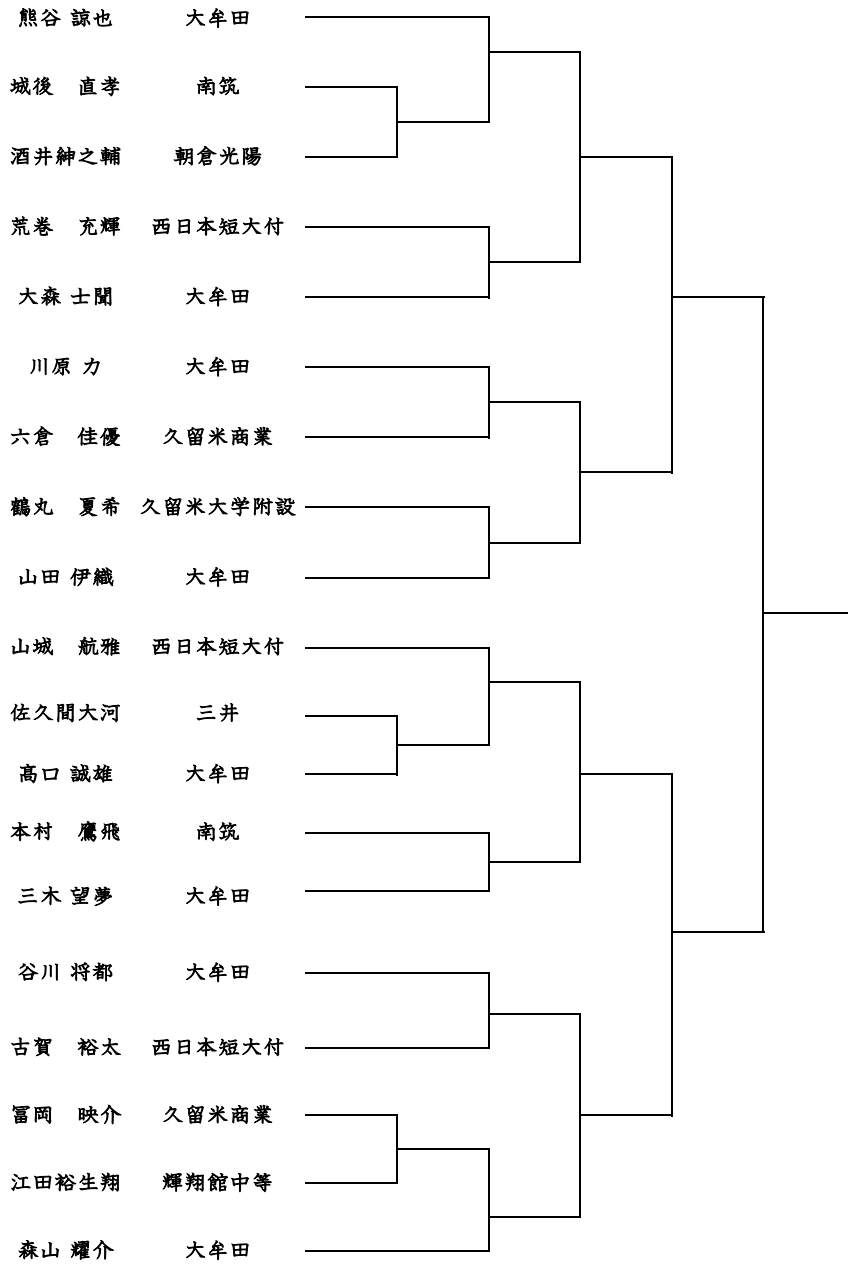

福岡県高等学校柔道選手権南部ブロック予選会

男子団体試合

女子団体試合

男子個人試合60Kg級

男子個人試合66Kg級

男子個人試合 73Kg級

男子個人試合81Kg級

男子個人試合無差別級