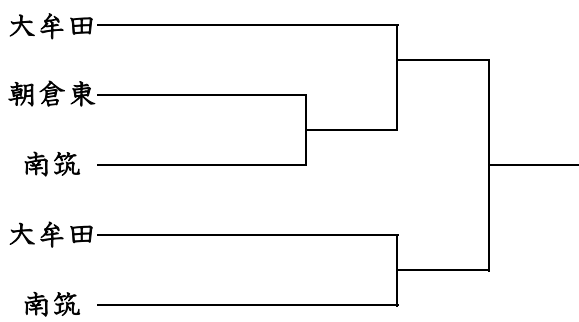

朝倉東

藤田 亜弓

南筑

渡辺 夕菜

大牟田

安藤 さくら

南筑

女子個人試合無差別級