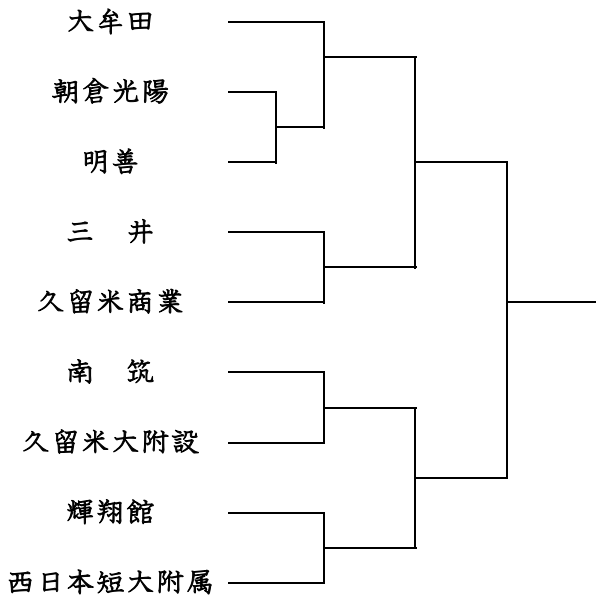

福岡県高等学校柔道選手権南部ブロック予選会

男子団体試合

女子団体試合

男子個人試合60Kg級

男子個人試合66Kg級

男子個人試合 73Kg級

男子個人試合81Kg級

男子個人試合無差別級