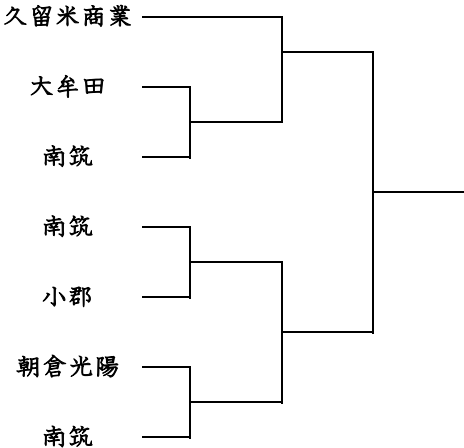

女子個人試合48Kg級

山並 愛梨
城戸 珊瑚
松藤 未来
大澤 琉叶
喜多村 悠
樋口 玲奈
松川 真緒