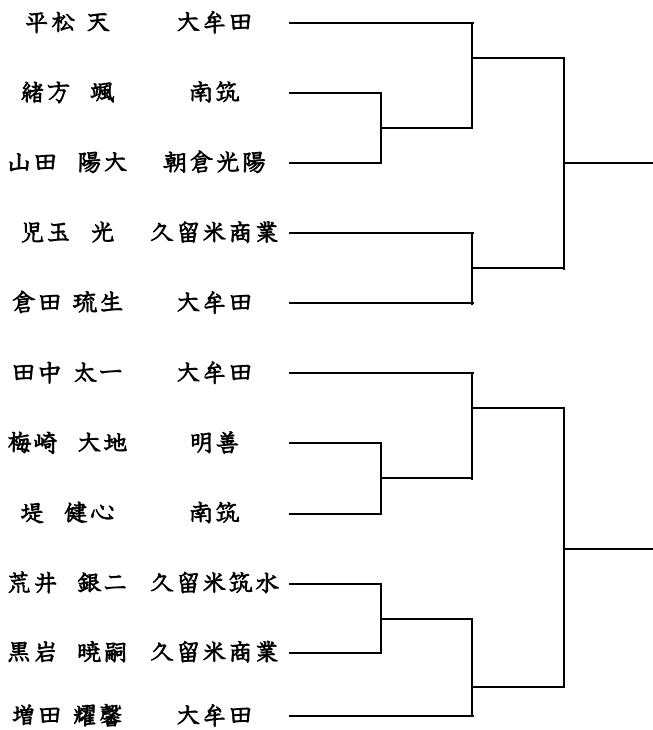

福岡県高等学校柔道選手権南部ブロック予選会

男子団体試合

女子団体試合

男子個人試合60Kg級

男子個人試合66Kg級

男子個人試合 73Kg級

男子個人試合81Kg級

男子個人試合無差別級