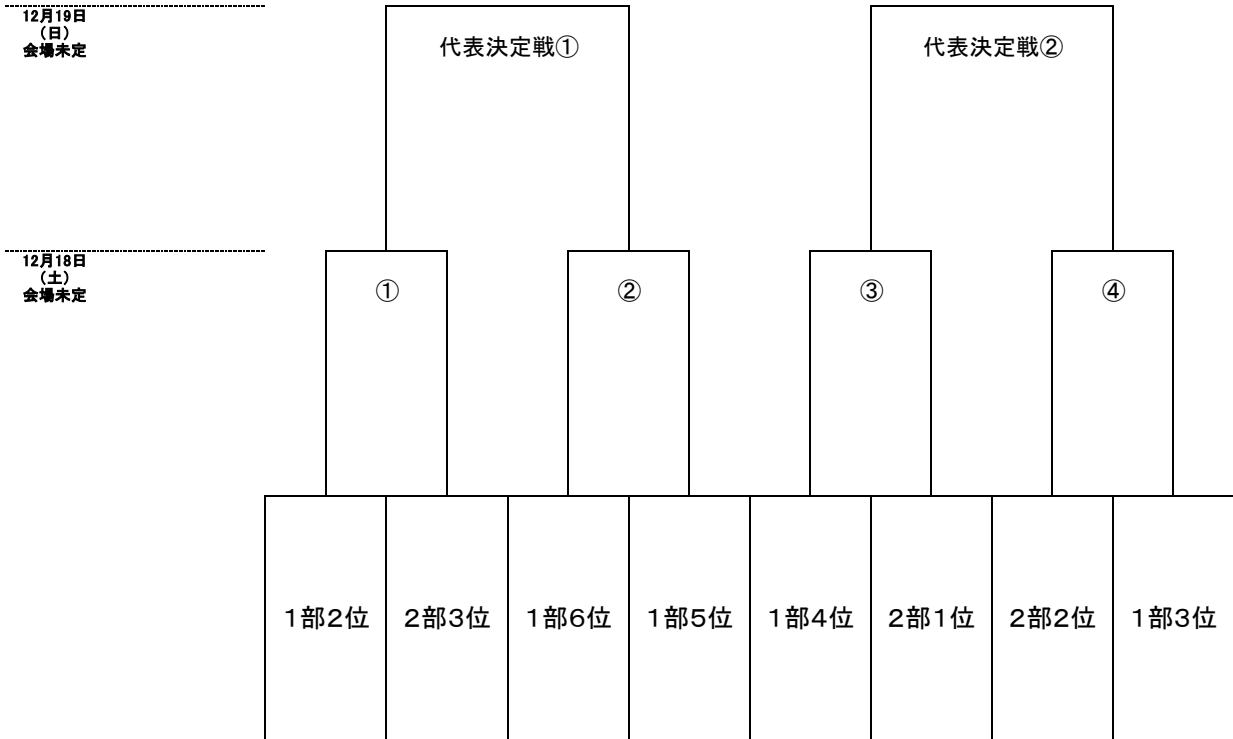

令和3年度 福岡県高等学校サッカー新人大会筑豊ブロック予選会 組み合わせ

代表決定トーナメント(12月18日、19日)

月日	会場	時間	対戦校	備考
12月18日 (土)	未定	10:00	-	代表決定トーナメント①
		12:30	-	代表決定トーナメント③
	未定	10:00	-	代表決定トーナメント②
		12:30	-	代表決定トーナメント④
12月19日 (日)	未定	10:00	-	代表決定戦①
		12:30	-	代表決定戦②