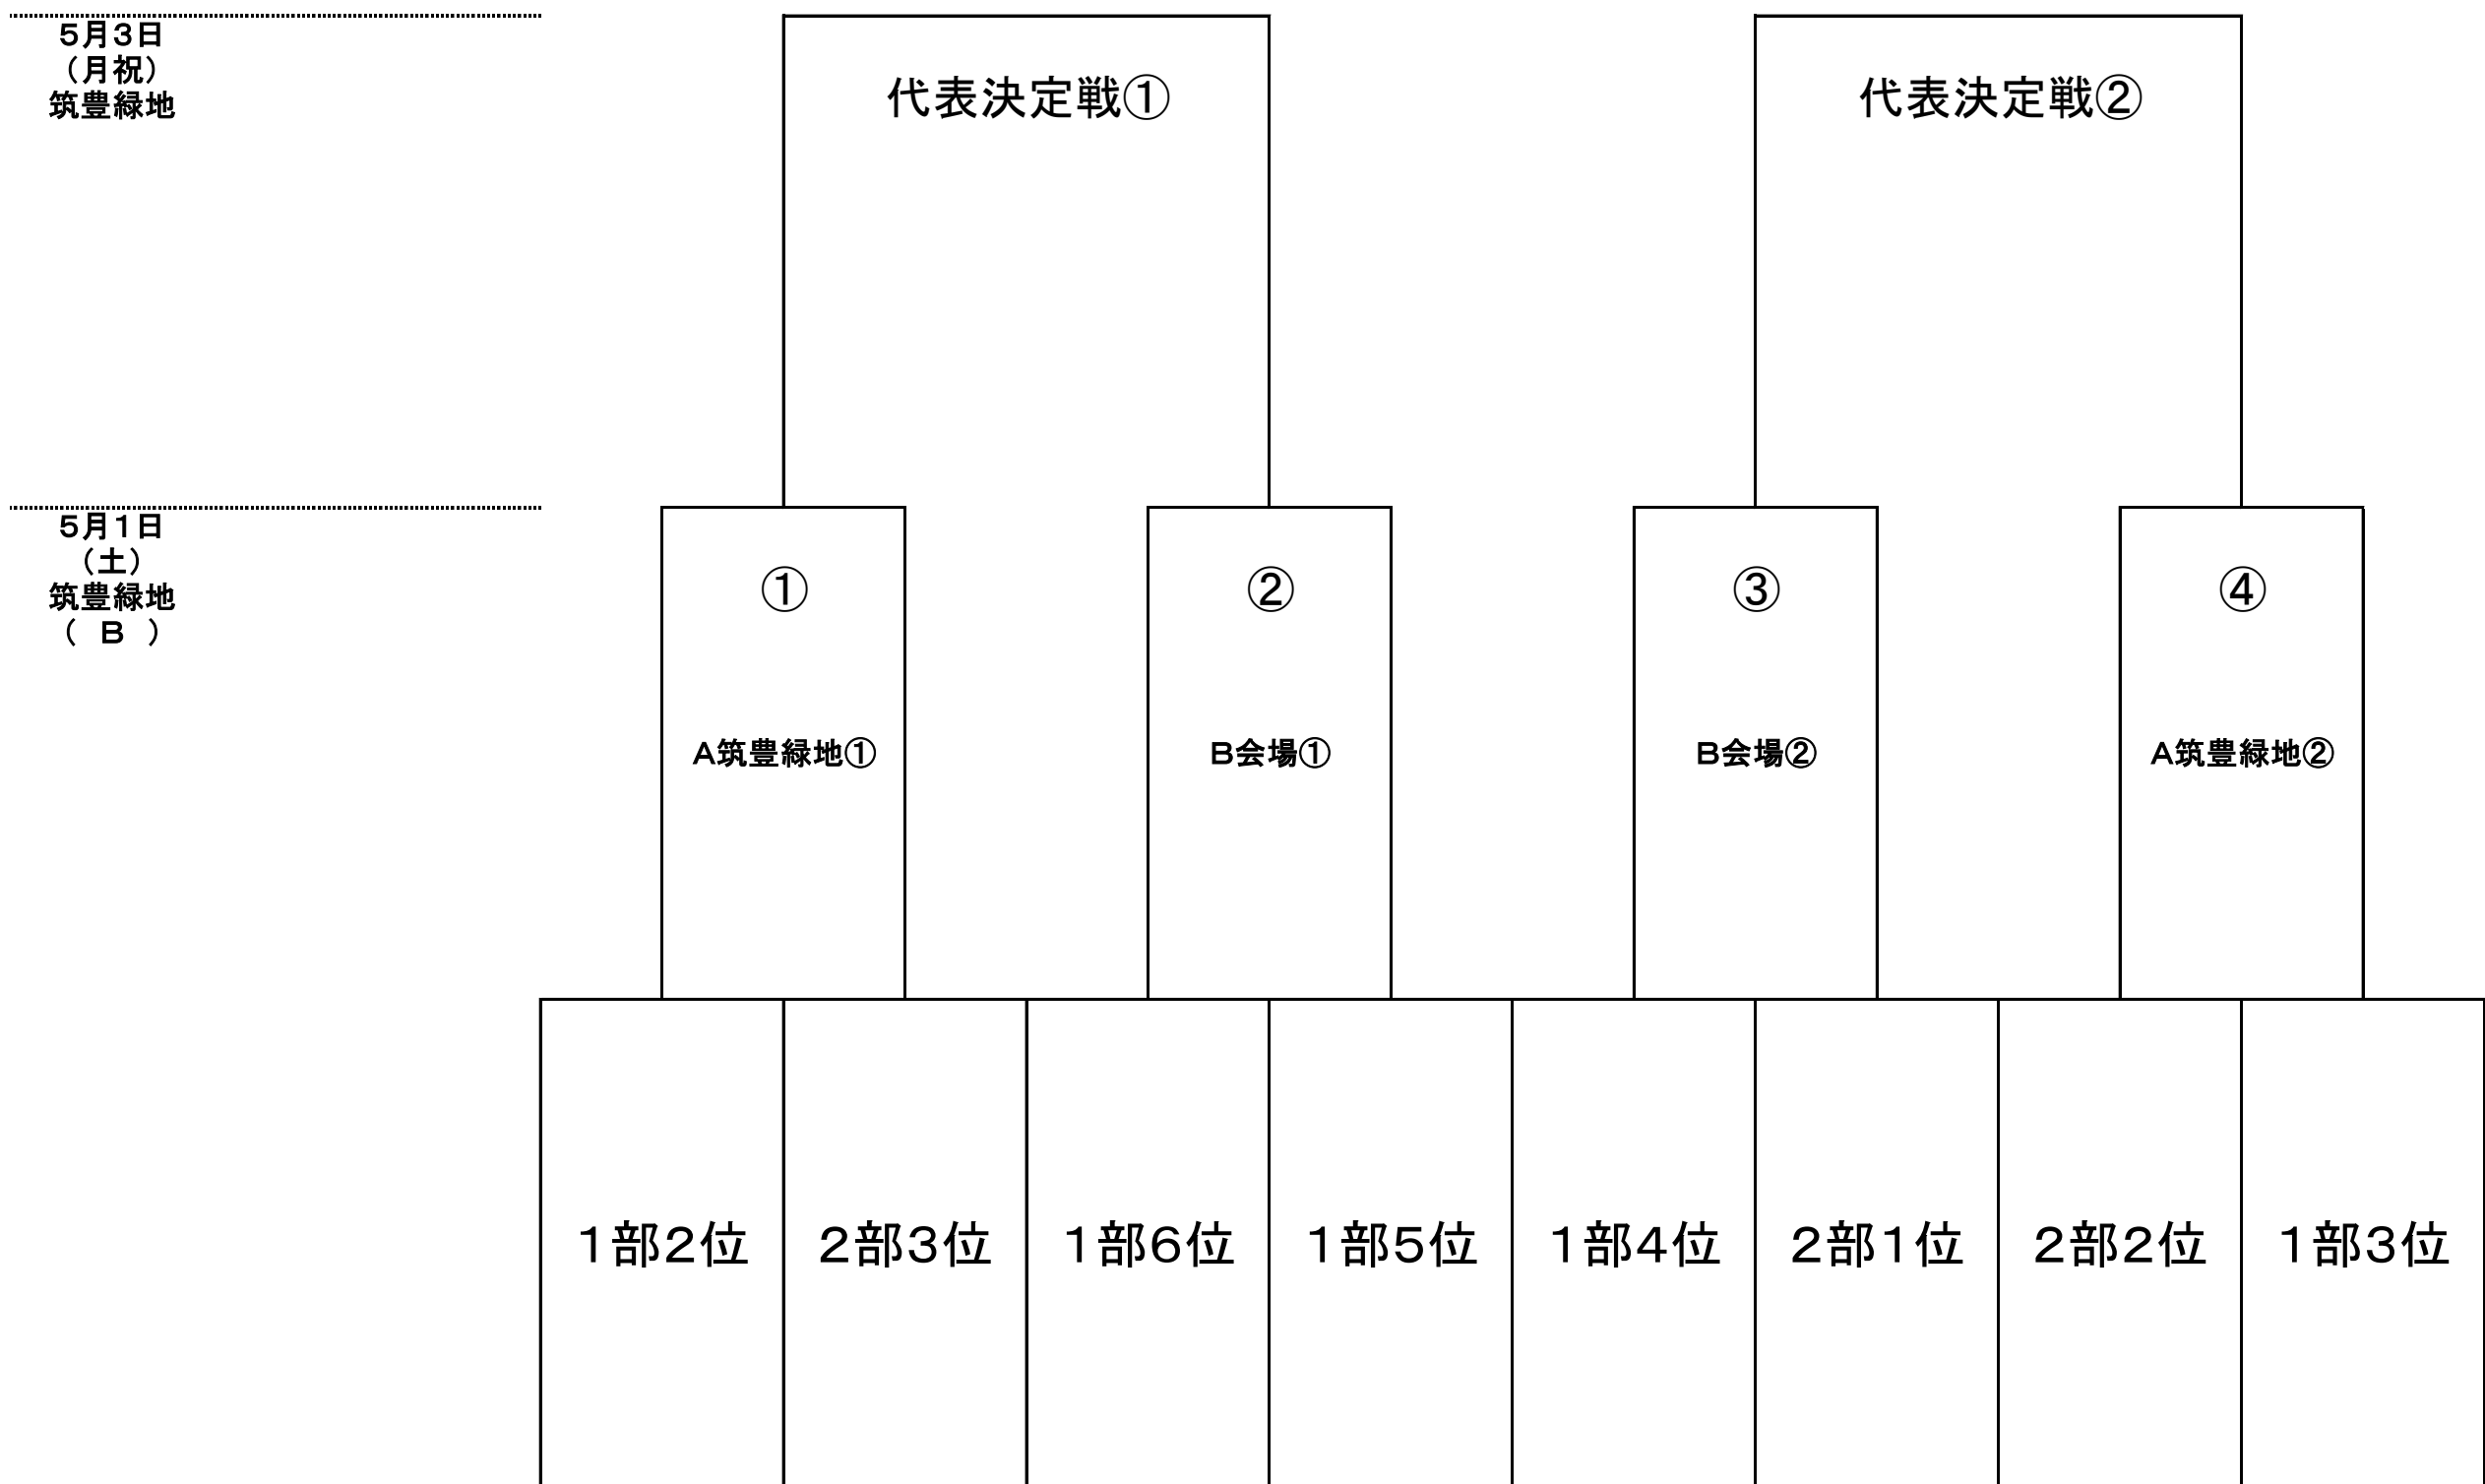

令和3年度 福岡県高等学校総合体育大会サッカー選手権大会筑豊ブロック予選会 組み合わせ

代表決定トーナメント(5月1日、3日)

会場責任者:筒井

月日	会場	時間	対戦校	主審	副審	副審	第4	備考
5月1日 (土)	筑豊緑地(A)	10:00	-					代表決定トーナメント①
		12:00	-					代表決定トーナメント④
	(B)	10:00	-					代表決定トーナメント②
		12:00	-					代表決定トーナメント③
5月3日 (月祝)	筑豊緑地	10:00	-					代表決定戦①
		12:00	-					代表決定戦②