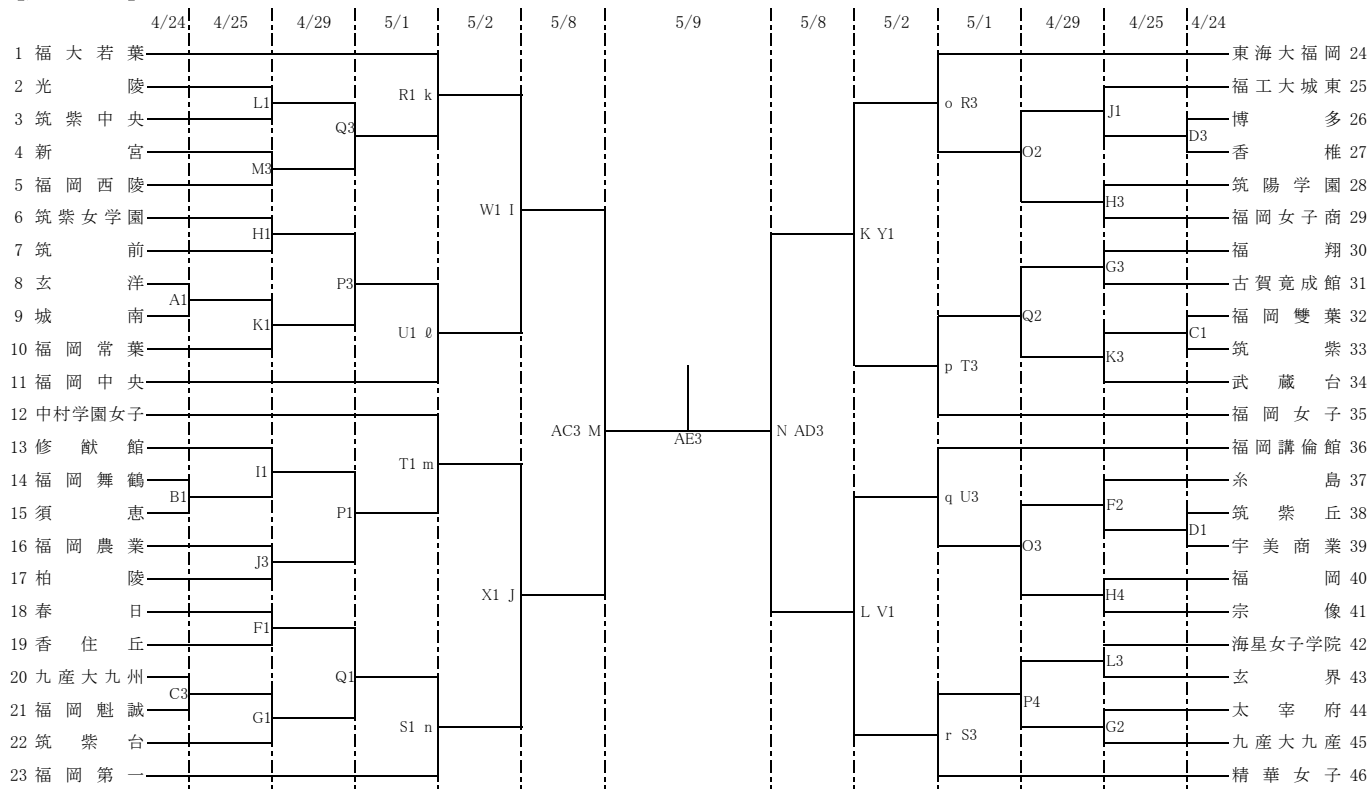

**2021年度福岡県高等学校総合体育大会バスケットボール競技大会中部ブロック予選会**  
 (兼 全国高等学校総合体育大会福岡県中部ブロック予選会)  
 (兼 全九州高等学校体育大会福岡県中部ブロック予選会)

**【女子組合せ】**

**《女子順位決定戦》**

9位～12位決定戦

5位～8位決定戦

3位決定戦

**《会場》**

4月24日(土)	A・B 玄洋	4月29日(木祝)	N 東福岡
	C・D 筑紫		O 中村三陽
	E 福岡水産		P 修猷館
4月25日(日)	F・G 春日		Q 福翔
	H・K 玄洋	5月1日(土)	R・S アクション福岡(メイン)
	I 修猷館		T アクション福岡(サブ)
	J 博多		U 西南学院
	L 福岡水産	5月2日(日)	V・W アクション福岡(メイン)
	M 福岡西陵		X アクション福岡(サブ)
			Y・Z 東海大福岡

**《試合時間》**

	試合開始	受付開始
第1試合	9:00	8:00
第2試合	11:00	9:30
第3試合	13:00	11:30
第4試合	15:00	13:30
5月1日・2日		
第1試合	10:00	9:00
第2試合	12:00	10:30
第3試合	14:00	12:30
第4試合	16:00	14:30