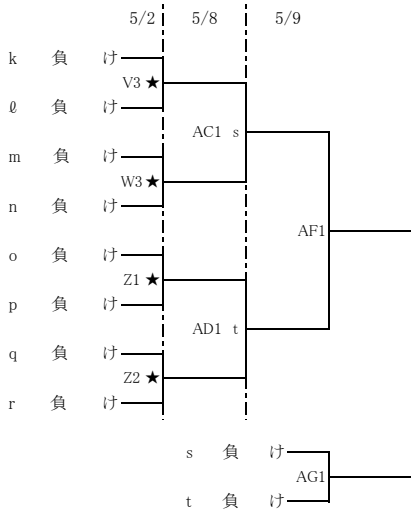

**2021年度福岡県高等学校総合体育大会バスケットボール競技大会中部ブロック予選会**  
 (兼 全国高等学校総合体育大会福岡県中部ブロック予選会)  
 (兼 全九州高等学校体育大会福岡県中部ブロック予選会)

**【女子組合せ】**

**《女子順位決定戦》**

9位～12位決定戦

5位～8位決定戦

3位決定戦

**《会場》**

4月24日(土)	A・B 玄洋	4月29日(木祝)	N 東福岡
	C・D 筑紫		O 中村三陽
	E 福岡水産		P 修猷館
4月25日(日)	F・G 春日		Q 福翔
	H・K 玄洋	5月1日(土)	R・S アクション福岡(メイン)
	I 修猷館		T アクション福岡(サブ)
	J 博多		U 西南学院
	L 福岡水産	5月2日(日)	V・W アクション福岡(メイン)
	M 福岡西陵		X アクション福岡(サブ)
			Y・Z 東海大福岡

**《試合時間》**

	試合開始	受付開始
第1試合	9:00	8:00
第2試合	11:00	9:30
第3試合	13:00	11:30
第4試合	15:00	13:30
5月1日・2日		
第1試合	10:00	9:00
第2試合	12:00	10:30
第3試合	14:00	12:30
第4試合	16:00	14:30