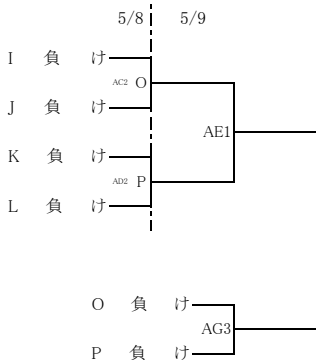

**2021年度福岡県高等学校総合体育大会バスケットボール競技大会中部ブロック予選会**  
 (兼 全国高等学校総合体育大会福岡県中部ブロック予選会)  
 (兼 全九州高等学校体育大会福岡県中部ブロック予選会)

**【女子組合せ】**

**《女子順位決定戦》**

9位～12位決定戦

5位～8位決定戦

3位決定戦

**《会場》**

4月24日(土)	A・B 玄洋	4月29日(木祝)	N 東福岡
	C・D 筑紫		O 中村三陽
	E 福岡水産		P 修猷館
4月25日(日)	F・G 春日		Q 福翔
	H・K 玄洋	5月1日(土)	R・S アクション福岡(メイン)
	I 修猷館		T アクション福岡(サブ)
	J 博多		U 西南学院
	L 福岡水産	5月2日(日)	V・W アクション福岡(メイン)
	M 福岡西陵		X アクション福岡(サブ)
			Y・Z 東海大福岡