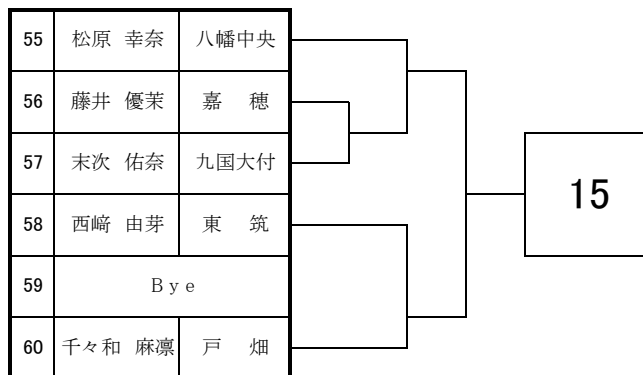

## <女子団体戦>

9月12日・13日

於：筑豊緑地公園テニスコート

1	折尾愛真	
2	小倉西	
3	小倉	
4	八幡	
5	京都	
6	東筑	
7	高稜	
8	明治学園	
9	九国大付	
10	八幡中央	
11	八幡南	
12	嘉穂	
13	鞍手	
14	北筑	
15	戸畑	

# 2020 福岡県高等学校テニス新人大会 北部・筑豊ブロック予選会 <女子シングルス No. 1>

9月5日・6日・12日・13日

於：筑豊緑地公園テニスコート

# 2020 福岡県高等学校テニス新人大会 北部・筑豊ブロック予選会 <女子シングルス No. 2>

9月5日・6日・12日・13日

於：筑豊緑地公園テニスコート