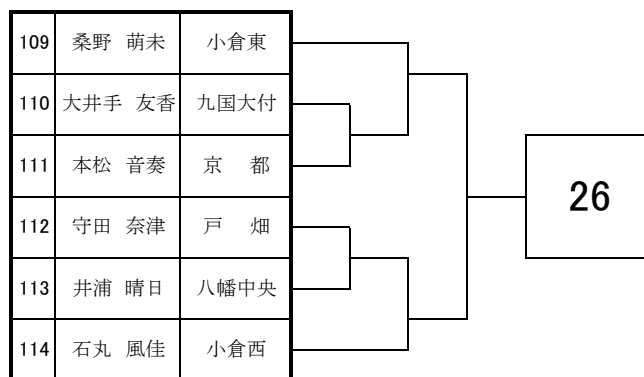

## <女子団体戦>

9月12日・13日

於：筑豊緑地公園テニスコート

1	折尾愛真	
2	小倉西	
3	小倉	
4	八幡	
5	京都	
6	東筑	
7	高稜	
8	明治学園	
9	九国大付	
10	八幡中央	
11	八幡南	
12	嘉穂	
13	鞍手	
14	北筑	
15	戸畑	

# 2020 福岡県高等学校テニス新人大会 北部・筑豊ブロック予選会 <女子シングルス No. 1>

9月5日・6日・12日・13日

於：筑豊緑地公園テニスコート

# 2020 福岡県高等学校テニス新人大会 北部・筑豊ブロック予選会 <女子シングルス No. 2>

9月5日・6日・12日・13日

於：筑豊緑地公園テニスコート