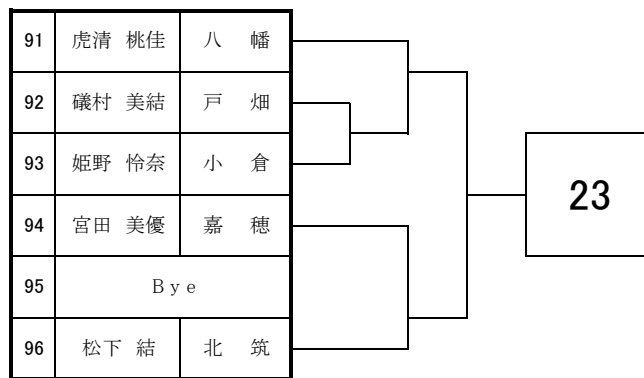

## <女子団体戦>

9月12日・13日

於：筑豊緑地公園テニスコート

1	折尾愛真	
2	小倉西	
3	小倉	
4	八幡	
5	京都	
6	東筑	
7	高稜	
8	明治学園	
9	九国大付	
10	八幡中央	
11	八幡南	
12	嘉穂	
13	鞍手	
14	北筑	
15	戸畑	

# 2020 福岡県高等学校テニス新人大会 北部・筑豊ブロック予選会 <女子シングルス No. 1>

9月5日・6日・12日・13日

於：筑豊緑地公園テニスコート

# 2020 福岡県高等学校テニス新人大会 北部・筑豊ブロック予選会 <女子シングルス No. 2>

9月5日・6日・12日・13日

於：筑豊緑地公園テニスコート