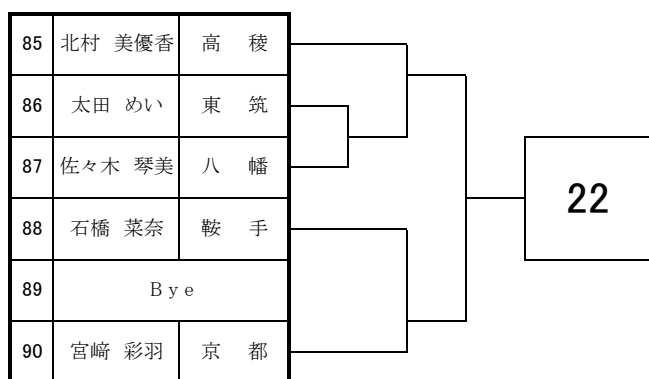

## <女子団体戦>

9月12日・13日

於：筑豊緑地公園テニスコート

1	折尾愛真	
2	小倉西	
3	小倉	
4	八幡	
5	京都	
6	東筑	
7	高稜	
8	明治学園	
9	九国大付	
10	八幡中央	
11	八幡南	
12	嘉穂	
13	鞍手	
14	北筑	
15	戸畑	

# 2020 福岡県高等学校テニス新人大会 北部・筑豊ブロック予選会 <女子シングルス No. 1>

9月5日・6日・12日・13日

於：筑豊緑地公園テニスコート

# 2020 福岡県高等学校テニス新人大会 北部・筑豊ブロック予選会 <女子シングルス No. 2>

9月5日・6日・12日・13日

於：筑豊緑地公園テニスコート