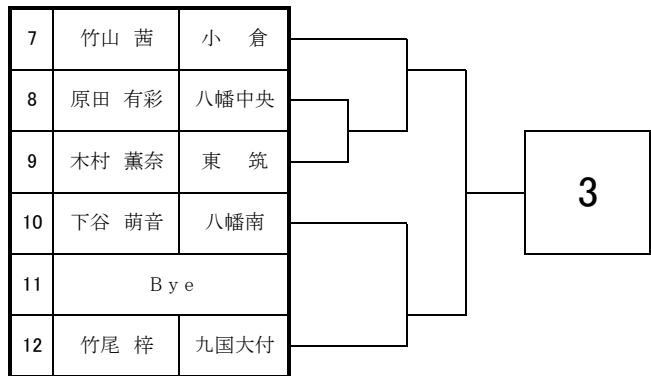

## <女子団体戦>

9月12日・13日

於：筑豊緑地公園テニスコート

1	折尾愛真	
2	小倉西	
3	小倉	
4	八幡	
5	京都	
6	東筑	
7	高稜	
8	明治学園	
9	九国大付	
10	八幡中央	
11	八幡南	
12	嘉穂	
13	鞍手	
14	北筑	
15	戸畑	

# 2020 福岡県高等学校テニス新人大会 北部・筑豊ブロック予選会 <女子シングルス No. 1>

9月5日・6日・12日・13日

於：筑豊緑地公園テニスコート

# 2020 福岡県高等学校テニス新人大会 北部・筑豊ブロック予選会 <女子シングルス No. 2>

9月5日・6日・12日・13日

於：筑豊緑地公園テニスコート