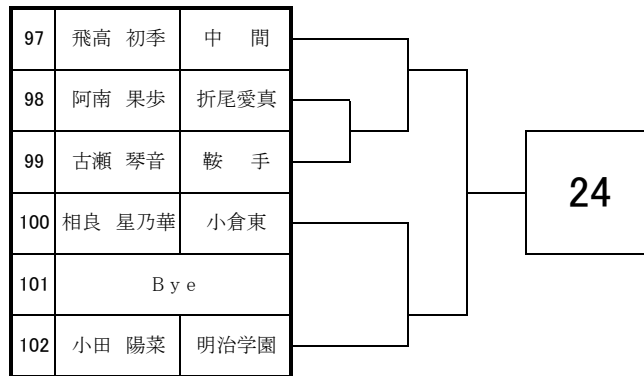

## <女子団体戦>

9月12日・13日

於：筑豊緑地公園テニスコート

1	折尾愛真	
2	小倉西	
3	小倉	
4	八幡	
5	京都	
6	東筑	
7	高稜	
8	明治学園	
9	九国大付	
10	八幡中央	
11	八幡南	
12	嘉穂	
13	鞍手	
14	北筑	
15	戸畑	

# 2020 福岡県高等学校テニス新人大会 北部・筑豊ブロック予選会 <女子シングルス No. 1>

9月5日・6日・12日・13日

於：筑豊緑地公園テニスコート

# 2020 福岡県高等学校テニス新人大会 北部・筑豊ブロック予選会 <女子シングルス No. 2>

9月5日・6日・12日・13日

於：筑豊緑地公園テニスコート