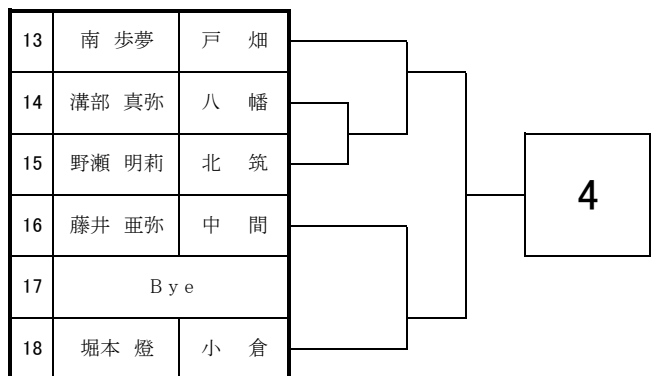

## <女子団体戦>

9月12日・13日

於：筑豊緑地公園テニスコート

1	折尾愛真	
2	小倉西	
3	小倉	
4	八幡	
5	京都	
6	東筑	
7	高稜	
8	明治学園	
9	九国大付	
10	八幡中央	
11	八幡南	
12	嘉穂	
13	鞍手	
14	北筑	
15	戸畑	

# 2020 福岡県高等学校テニス新人大会 北部・筑豊ブロック予選会 <女子シングルス No. 1>

9月5日・6日・12日・13日

於：筑豊緑地公園テニスコート

# 2020 福岡県高等学校テニス新人大会 北部・筑豊ブロック予選会 <女子シングルス No. 2>

9月5日・6日・12日・13日

於：筑豊緑地公園テニスコート