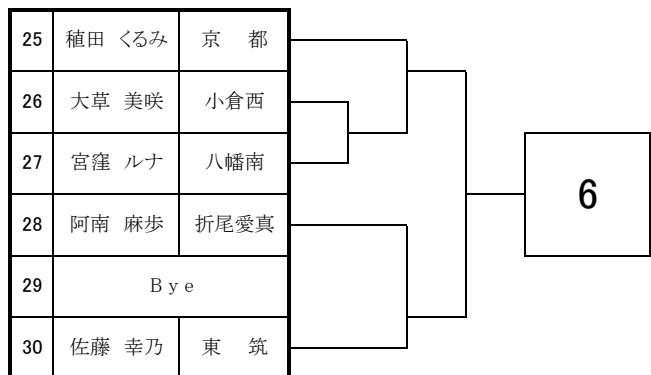

## <女子団体戦>

9月12日・13日

於：筑豊緑地公園テニスコート

1	折尾愛真	
2	小倉西	
3	小倉	
4	八幡	
5	京都	
6	東筑	
7	高稜	
8	明治学園	
9	九国大付	
10	八幡中央	
11	八幡南	
12	嘉穂	
13	鞍手	
14	北筑	
15	戸畑	

# 2020 福岡県高等学校テニス新人大会 北部・筑豊ブロック予選会 <女子シングルス No. 1>

9月5日・6日・12日・13日

於：筑豊緑地公園テニスコート

# 2020 福岡県高等学校テニス新人大会 北部・筑豊ブロック予選会 <女子シングルス No. 2>

9月5日・6日・12日・13日

於：筑豊緑地公園テニスコート