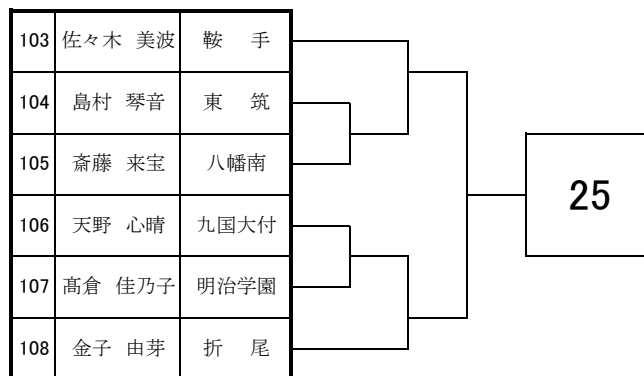

## <女子団体戦>

9月12日・13日

於：筑豊緑地公園テニスコート

1	折尾愛真	
2	小倉西	
3	小倉	
4	八幡	
5	京都	
6	東筑	
7	高稜	
8	明治学園	
9	九国大付	
10	八幡中央	
11	八幡南	
12	嘉穂	
13	鞍手	
14	北筑	
15	戸畑	

# 2020 福岡県高等学校テニス新人大会 北部・筑豊ブロック予選会 <女子シングルス No. 1>

9月5日・6日・12日・13日

於：筑豊緑地公園テニスコート

# 2020 福岡県高等学校テニス新人大会 北部・筑豊ブロック予選会 <女子シングルス No. 2>

9月5日・6日・12日・13日

於：筑豊緑地公園テニスコート