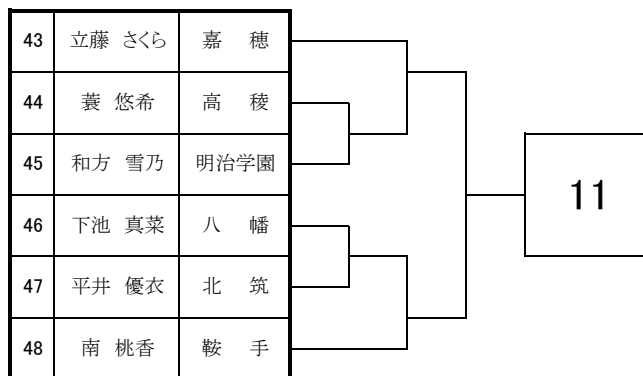

# 2020 福岡県高等学校テニス新人大会北部・筑豊ブロック予選会

## <女子団体戦>

9月12日・13日

於：筑豊緑地公園テニスコート

1	折尾愛真	
2	小倉西	
3	小倉	
4	八幡	
5	京都	
6	東筑	
7	高稜	
8	明治学園	
9	九国大付	
10	八幡中央	
11	八幡南	
12	嘉穂	
13	鞍手	
14	北筑	
15	戸畑	

# 2020 福岡県高等学校テニス新人大会 北部・筑豊ブロック予選会 <女子シングルス No. 1>

9月5日・6日・12日・13日

於：筑豊緑地公園テニスコート

# 2020 福岡県高等学校テニス新人大会 北部・筑豊ブロック予選会 <女子シングルス No. 2>

9月5日・6日・12日・13日

於：筑豊緑地公園テニスコート