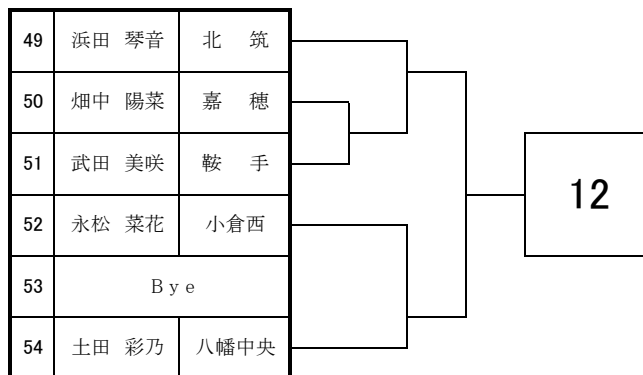

## <女子団体戦>

9月12日・13日

於：筑豊緑地公園テニスコート

1	折尾愛真	
2	小倉西	
3	小倉	
4	八幡	
5	京都	
6	東筑	
7	高稜	
8	明治学園	
9	九国大付	
10	八幡中央	
11	八幡南	
12	嘉穂	
13	鞍手	
14	北筑	
15	戸畑	

# 2020 福岡県高等学校テニス新人大会 北部・筑豊ブロック予選会 <女子シングルス No. 1>

9月5日・6日・12日・13日

於：筑豊緑地公園テニスコート

# 2020 福岡県高等学校テニス新人大会 北部・筑豊ブロック予選会 <女子シングルス No. 2>

9月5日・6日・12日・13日

於：筑豊緑地公園テニスコート