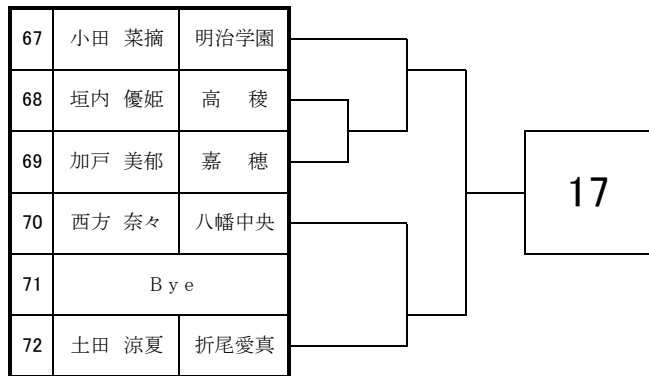

## <女子団体戦>

9月12日・13日

於：筑豊緑地公園テニスコート

1	折尾愛真	
2	小倉西	
3	小倉	
4	八幡	
5	京都	
6	東筑	
7	高稜	
8	明治学園	
9	九国大付	
10	八幡中央	
11	八幡南	
12	嘉穂	
13	鞍手	
14	北筑	
15	戸畑	

# 2020 福岡県高等学校テニス新人大会 北部・筑豊ブロック予選会 <女子シングルス No. 1>

9月5日・6日・12日・13日

於：筑豊緑地公園テニスコート

# 2020 福岡県高等学校テニス新人大会 北部・筑豊ブロック予選会 <女子シングルス No. 2>

9月5日・6日・12日・13日

於：筑豊緑地公園テニスコート