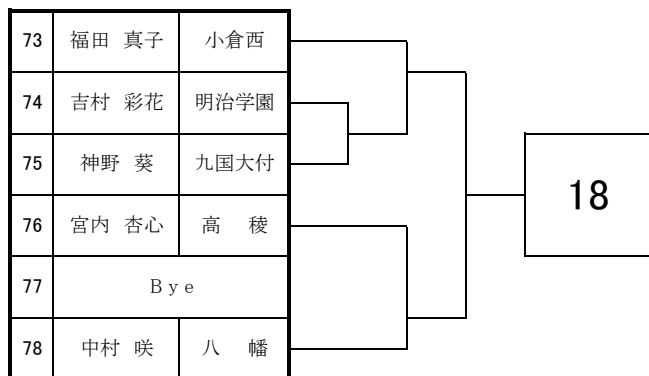

## <女子団体戦>

9月12日・13日

於：筑豊緑地公園テニスコート

1	折尾愛真	
2	小倉西	
3	小倉	
4	八幡	
5	京都	
6	東筑	
7	高稜	
8	明治学園	
9	九国大付	
10	八幡中央	
11	八幡南	
12	嘉穂	
13	鞍手	
14	北筑	
15	戸畑	

# 2020 福岡県高等学校テニス新人大会 北部・筑豊ブロック予選会 <女子シングルス No. 1>

9月5日・6日・12日・13日

於：筑豊緑地公園テニスコート

# 2020 福岡県高等学校テニス新人大会 北部・筑豊ブロック予選会 <女子シングルス No. 2>

9月5日・6日・12日・13日

於：筑豊緑地公園テニスコート