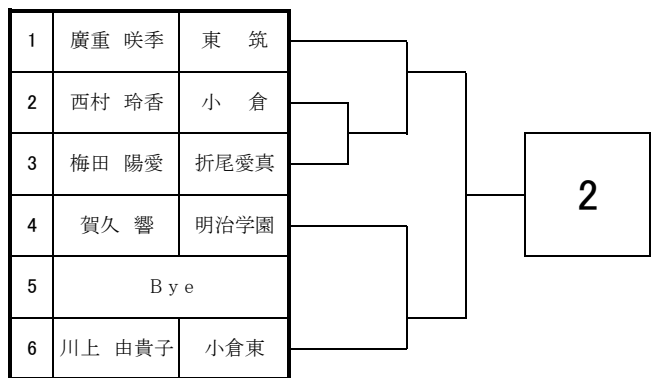

## <女子団体戦>

9月12日・13日

於：筑豊緑地公園テニスコート

1	折尾愛真	
2	小倉西	
3	小倉	
4	八幡	
5	京都	
6	東筑	
7	高稜	
8	明治学園	
9	九国大付	
10	八幡中央	
11	八幡南	
12	嘉穂	
13	鞍手	
14	北筑	
15	戸畑	

# 2020 福岡県高等学校テニス新人大会 北部・筑豊ブロック予選会 <女子シングルス No. 1>

9月5日・6日・12日・13日

於：筑豊緑地公園テニスコート

# 2020 福岡県高等学校テニス新人大会 北部・筑豊ブロック予選会 <女子シングルス No. 2>

9月5日・6日・12日・13日

於：筑豊緑地公園テニスコート