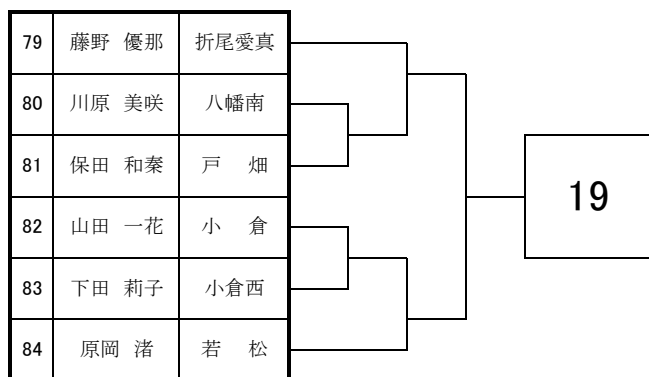

## <女子団体戦>

9月12日・13日

於：筑豊緑地公園テニスコート

1	折尾愛真	
2	小倉西	
3	小倉	
4	八幡	
5	京都	
6	東筑	
7	高稜	
8	明治学園	
9	九国大付	
10	八幡中央	
11	八幡南	
12	嘉穂	
13	鞍手	
14	北筑	
15	戸畑	

# 2020 福岡県高等学校テニス新人大会 北部・筑豊ブロック予選会 <女子シングルス No. 1>

9月5日・6日・12日・13日

於：筑豊緑地公園テニスコート

# 2020 福岡県高等学校テニス新人大会 北部・筑豊ブロック予選会 <女子シングルス No. 2>

9月5日・6日・12日・13日

於：筑豊緑地公園テニスコート