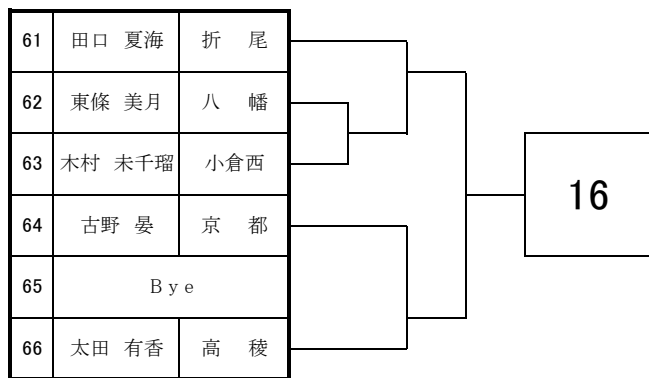

## <女子団体戦>

9月12日・13日

於：筑豊緑地公園テニスコート

1	折尾愛真	
2	小倉西	
3	小倉	
4	八幡	
5	京都	
6	東筑	
7	高稜	
8	明治学園	
9	九国大付	
10	八幡中央	
11	八幡南	
12	嘉穂	
13	鞍手	
14	北筑	
15	戸畑	

# 2020 福岡県高等学校テニス新人大会 北部・筑豊ブロック予選会 <女子シングルス No. 1>

9月5日・6日・12日・13日

於：筑豊緑地公園テニスコート

# 2020 福岡県高等学校テニス新人大会 北部・筑豊ブロック予選会 <女子シングルス No. 2>

9月5日・6日・12日・13日

於：筑豊緑地公園テニスコート