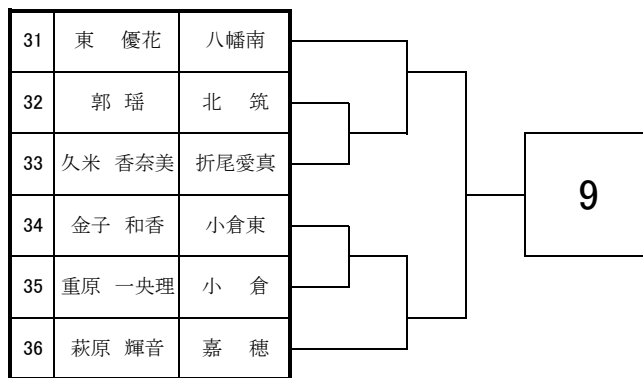

# 2020 福岡県高等学校テニス新人大会北部・筑豊ブロック予選会

## <女子団体戦>

9月12日・13日

於：筑豊緑地公園テニスコート

1	折尾愛真	
2	小倉西	
3	小倉	
4	八幡	
5	京都	
6	東筑	
7	高稜	
8	明治学園	
9	九国大付	
10	八幡中央	
11	八幡南	
12	嘉穂	
13	鞍手	
14	北筑	
15	戸畑	

# 2020 福岡県高等学校テニス新人大会 北部・筑豊ブロック予選会 <女子シングルス No. 1>

9月5日・6日・12日・13日

於：筑豊緑地公園テニスコート

# 2020 福岡県高等学校テニス新人大会 北部・筑豊ブロック予選会 <女子シングルス No. 2>

9月5日・6日・12日・13日

於：筑豊緑地公園テニスコート