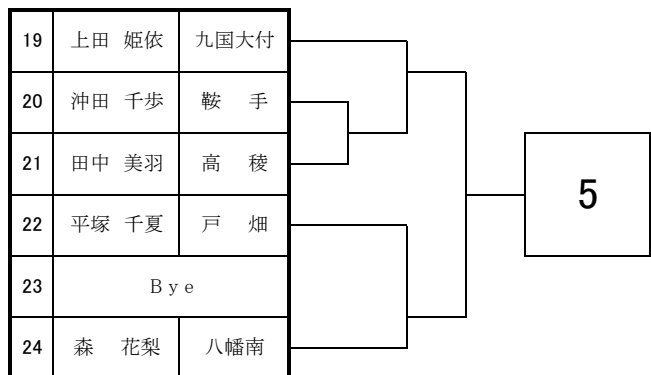

## <女子団体戦>

9月12日・13日

於：筑豊緑地公園テニスコート

1	折尾愛真	
2	小倉西	
3	小倉	
4	八幡	
5	京都	
6	東筑	
7	高稜	
8	明治学園	
9	九国大付	
10	八幡中央	
11	八幡南	
12	嘉穂	
13	鞍手	
14	北筑	
15	戸畑	

# 2020 福岡県高等学校テニス新人大会 北部・筑豊ブロック予選会 <女子シングルス No. 1>

9月5日・6日・12日・13日

於：筑豊緑地公園テニスコート

# 2020 福岡県高等学校テニス新人大会 北部・筑豊ブロック予選会 <女子シングルス No. 2>

9月5日・6日・12日・13日

於：筑豊緑地公園テニスコート