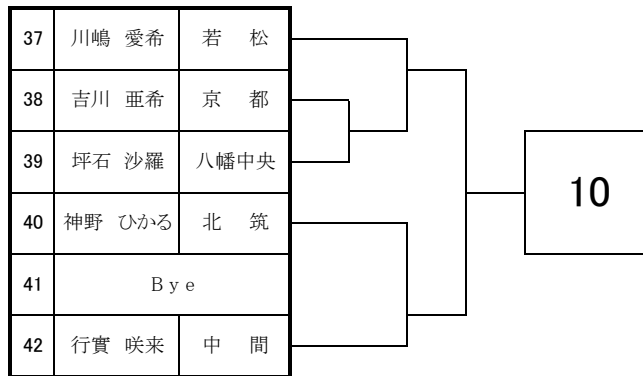

# 2020 福岡県高等学校テニス新人大会北部・筑豊ブロック予選会

## <女子団体戦>

9月12日・13日

於：筑豊緑地公園テニスコート

1	折尾愛真	
2	小倉西	
3	小倉	
4	八幡	
5	京都	
6	東筑	
7	高稜	
8	明治学園	
9	九国大付	
10	八幡中央	
11	八幡南	
12	嘉穂	
13	鞍手	
14	北筑	
15	戸畑	

# 2020 福岡県高等学校テニス新人大会 北部・筑豊ブロック予選会 <女子シングルス No. 1>

9月5日・6日・12日・13日

於：筑豊緑地公園テニスコート

# 2020 福岡県高等学校テニス新人大会 北部・筑豊ブロック予選会 <女子シングルス No. 2>

9月5日・6日・12日・13日

於：筑豊緑地公園テニスコート