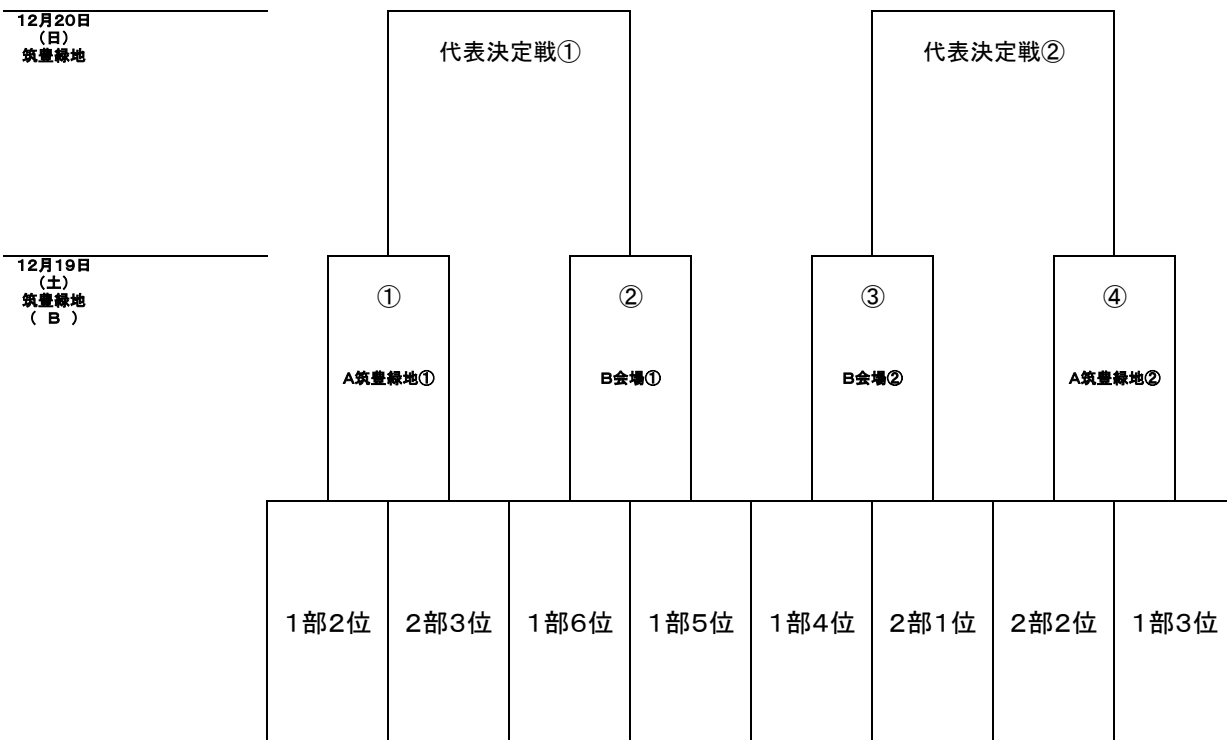

令和2年度 福岡県高等学校サッカー新人大会筑豊ブロック予選会 組み合わせ

代表決定トーナメント(12月19日、20日)

会場責任者:筒井

月日	会場	時間	対戦校	主審	副審	副審	第4	備考
12月19日 (土)	緑地 (A)	10:00	-					代表決定トーナメント①
		13:00	-					代表決定トーナメント④
	(B)	10:00	-					代表決定トーナメント②
		13:00	-					代表決定トーナメント③
12月20日 (日)	筑豊 緑地	10:00	-					代表決定戦①
		13:00	-					代表決定戦②