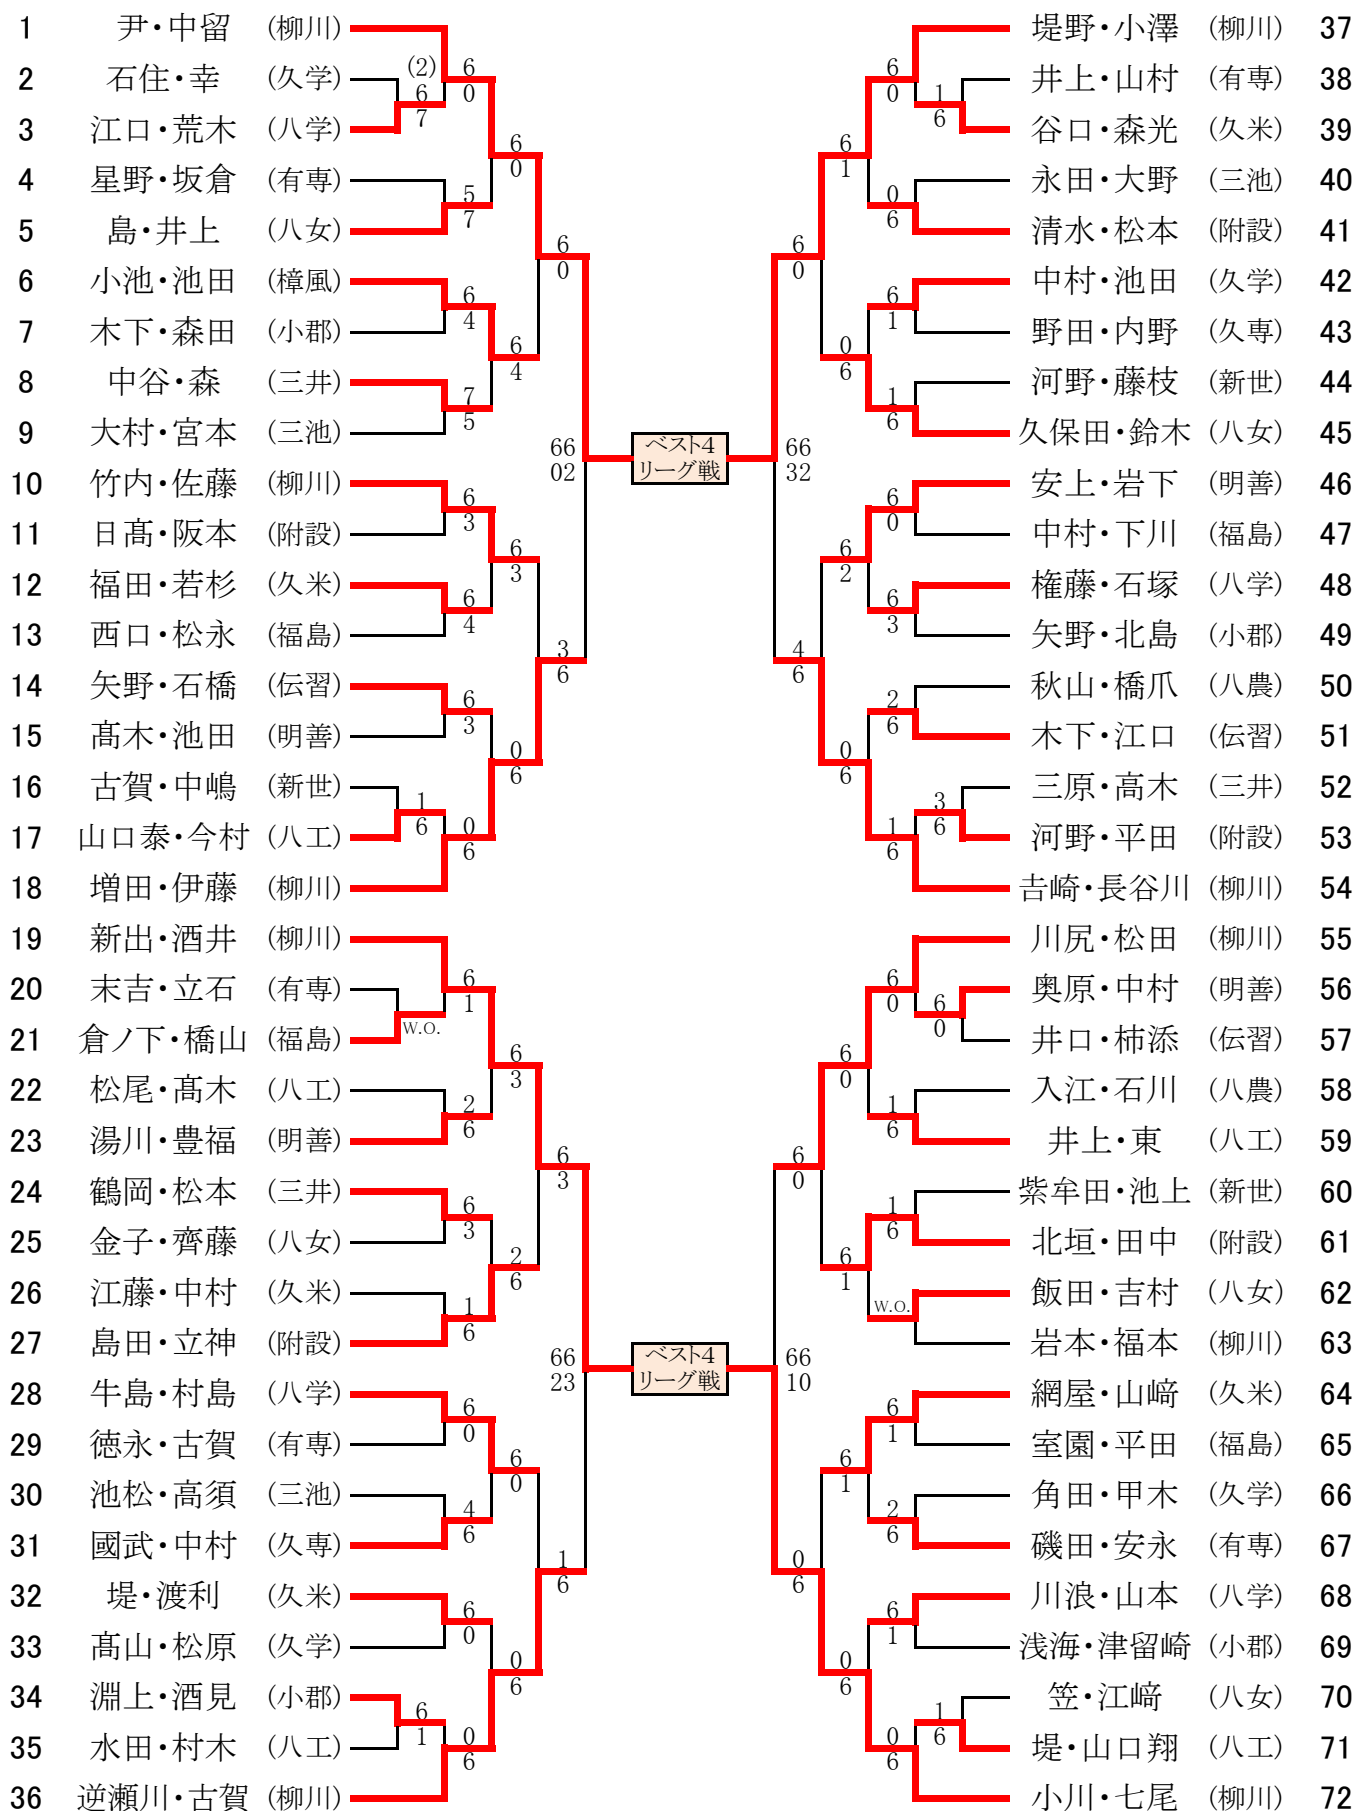

平成30年度 福岡県高等学校テニス新人大会南部ブロック予選会 個人戦 男子シングルス

平成30年9月9日(日)・15日(土)・16日(日)・17日(祝月)・22日(土)・23日(日) 大牟田港緑地運動公園・諏訪公園・柳川高校テニスコート

リーグ戦順位

1位 尹 準熙

2位 小川 智裕

3位 堤野 真司

4位 中留 諒太

5位 古賀 聖也

6位 新出 悠月

7位 逆瀬川 隼

8位 七尾 岳俊

平成30年度 福岡県高等学校テニス新人大会 南部ブロック予選会

男子シングルス 1～4位決定リーグ戦(8G)

	尹	小川	中留	堤野	勝敗	順位
尹		8-6	8-6	8-6	3-0	1
小川	6-8		8-4	8-3	2-1	2
中留	6-8	4-8		5-8	0-3	4
堤野	6-8	3-8	8-5		1-2	3

男子シングルス 5～8位決定リーグ戦(8G)

	逆瀬川	新出	古賀	七尾	勝敗	順位
逆瀬川		3-8	5-8	8-4	1-2	7
新出	8-3		6-8	8-2	2-1	6
古賀	8-5	8-6		9-7	3-0	5
七尾	4-8	2-8	7-9		0-3	8

平成30年度 福岡県高等学校テニス新人大会南部ブロック予選会 個人戦 男子ダブルス

平成30年9月9日(日)・15日(土)・16日(日)・17日(祝月)・22日(土)・23日(日) 大牟田港緑地運動公園・諏訪公園・柳川高校テニスコート

リーグ戦順位

1位 小川・七尾

2位 尹・中留

3位 堤野・小澤

4位 新出・酒井

平成30年度 福岡県高等学校テニス新人大会 南部ブロック予選会

男子ダブルス 1～4位決定リーグ戦(8G)

	尹・中留	小川・七尾	堤野・小澤	新出・酒井	勝敗	順位
尹・中留		6-8	8-0	8-3	2-1	2
小川・七尾	8-6		9-8(3)	6-8	2-1	1
堤野・小澤	0-8	8(3)-9		9-8(4)	1-2	3
新出・酒井	3-8	8-6	8(4)-9		1-2	4