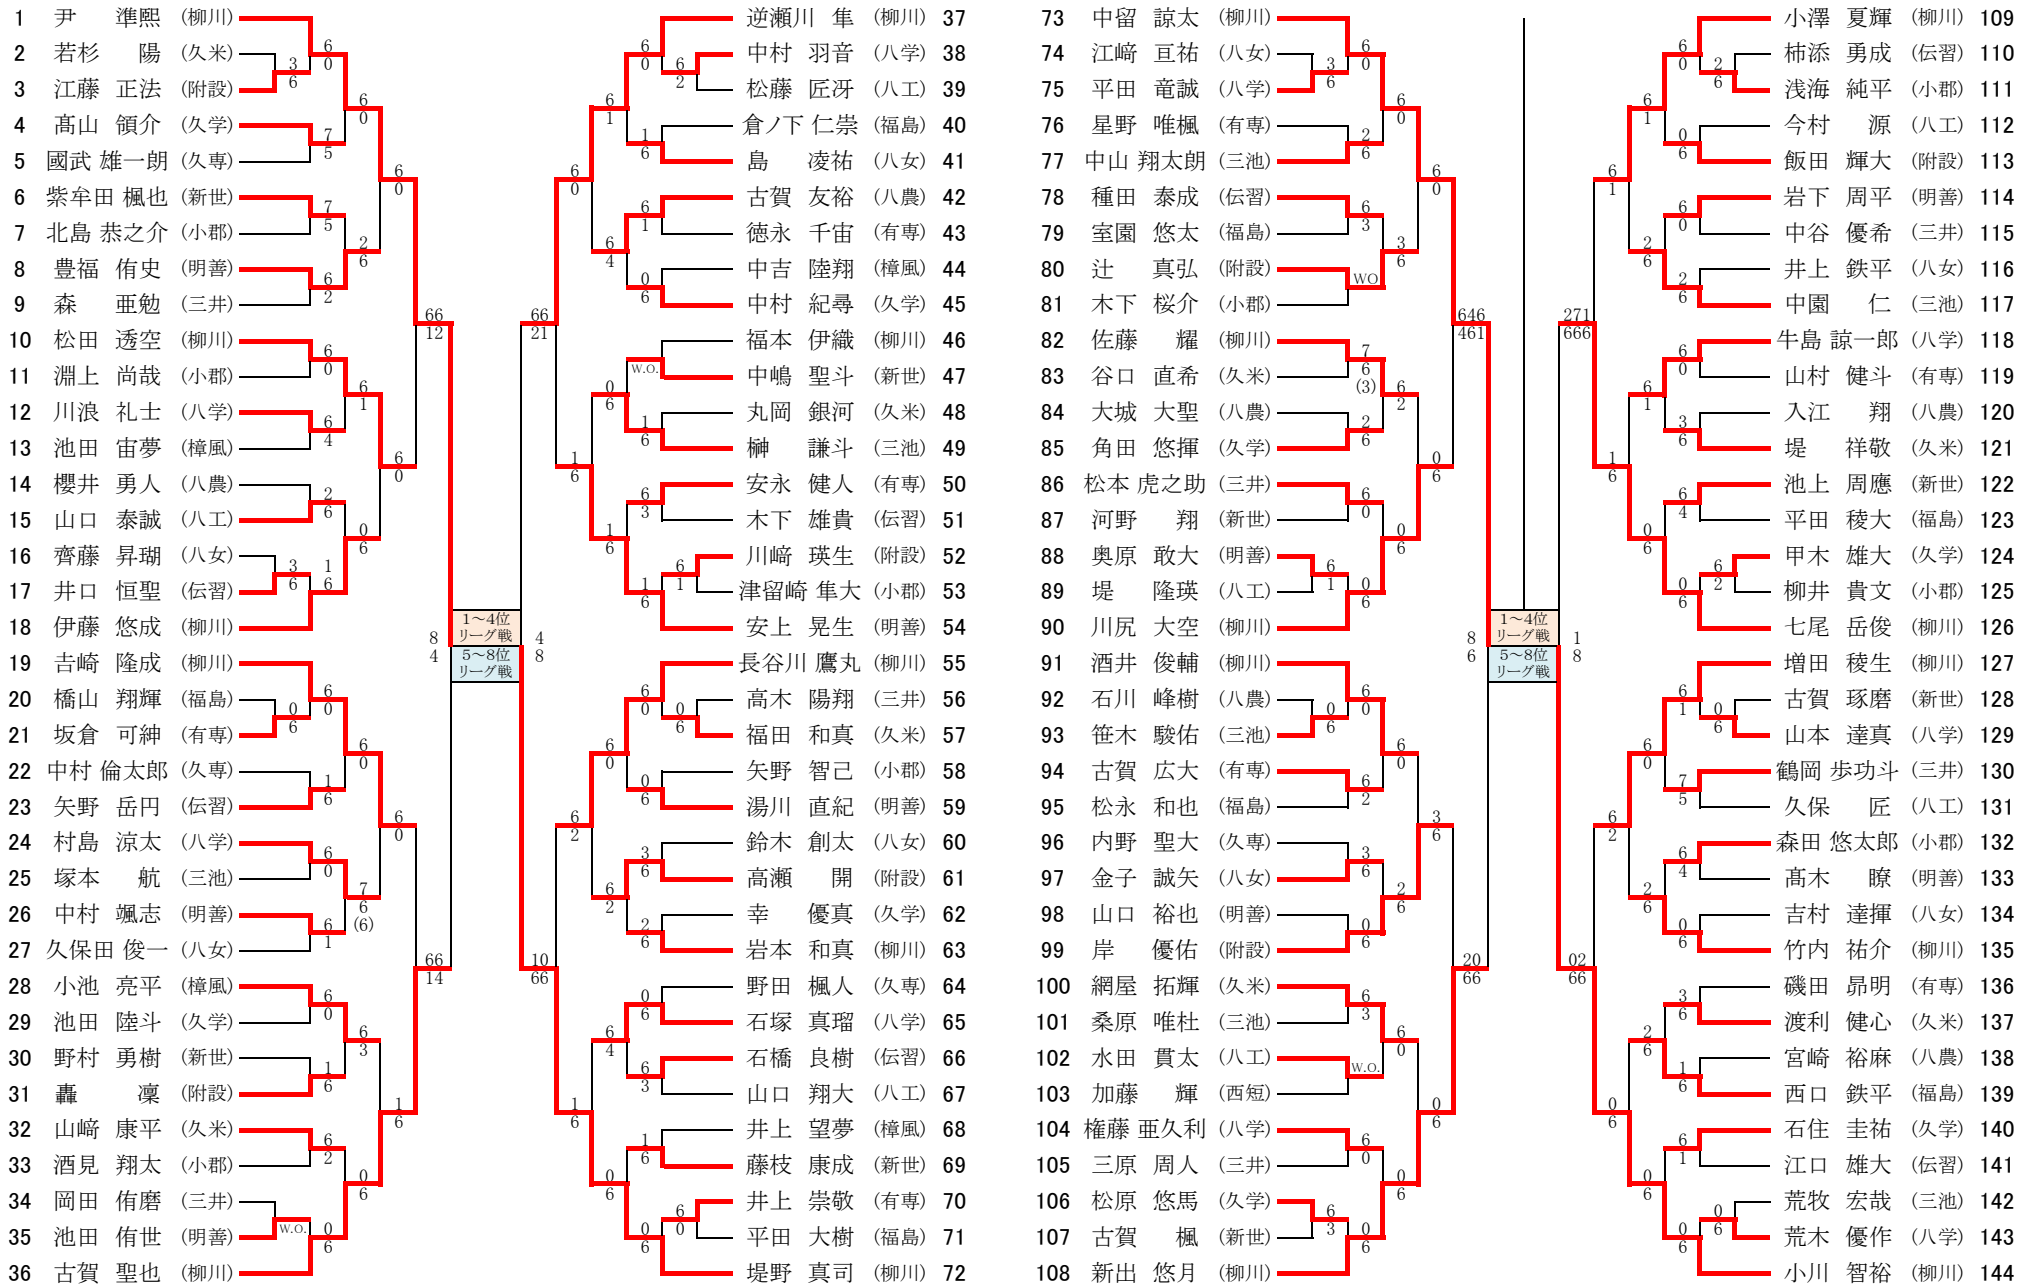

男子 個人 ダブルス				
優勝	小川 智裕	柳 川	高等学校	(2年)
	七尾 岳俊			(2年)
準優勝	尹 準熙	柳 川	高等学校	(1年)
	中留 諒太			(2年)
3位	堤野 真司	柳 川	高等学校	(2年)
	小澤 夏輝			(1年)
4位	新出 悠月	柳 川	高等学校	(1年)
	酒井 俊輔			(1年)

女子 個人 ダブルス				
優勝	田中 美玖	柳 川	高等学校	(2年)
	轟木 陽菜			(1年)
準優勝	岩熊 花音	柳 川	高等学校	(2年)
	齋藤 もも			(2年)
3位	吉村 萌佳	柳 川	高等学校	(2年)
	西 萌花			(2年)
4位	井元 莉那	明 善	高等学校	(2年)
	西川 茜			(2年)

平成30年度 福岡県高等学校テニス新人大会南部ブロック予選会 個人戦 男子シングルス

平成30年9月9日(日)・15日(土)・16日(日)・17日(祝月)・22日(土)・23日(日) 大牟田港緑地運動公園・諏訪公園・柳川高校テニスコート

リーグ戦順位

1位 尹 準熙

2位 小川 智裕

3位 堤野 真司

4位 中留 諒太

5位 古賀 聖也

6位 新出 悠月

7位 逆瀬川 隼

8位 七尾 岳俊

平成30年度 福岡県高等学校テニス新人大会 南部ブロック予選会

男子シングルス 1～4位決定リーグ戦(8G)

	尹	小川	中留	堤野	勝敗	順位
尹		8-6	8-6	8-6	3-0	1
小川	6-8		8-4	8-3	2-1	2
中留	6-8	4-8		5-8	0-3	4
堤野	6-8	3-8	8-5		1-2	3

男子シングルス 5～8位決定リーグ戦(8G)

	逆瀬川	新出	古賀	七尾	勝敗	順位
逆瀬川		3-8	5-8	8-4	1-2	7
新出	8-3		6-8	8-2	2-1	6
古賀	8-5	8-6		9-7	3-0	5
七尾	4-8	2-8	7-9		0-3	8

平成30年度 福岡県高等学校テニス新人大会南部ブロック予選会 個人戦 男子ダブルス

平成30年9月9日(日)・15日(土)・16日(日)・17日(祝月)・22日(土)・23日(日) 大牟田港緑地運動公園・諏訪公園・柳川高校テニスコート