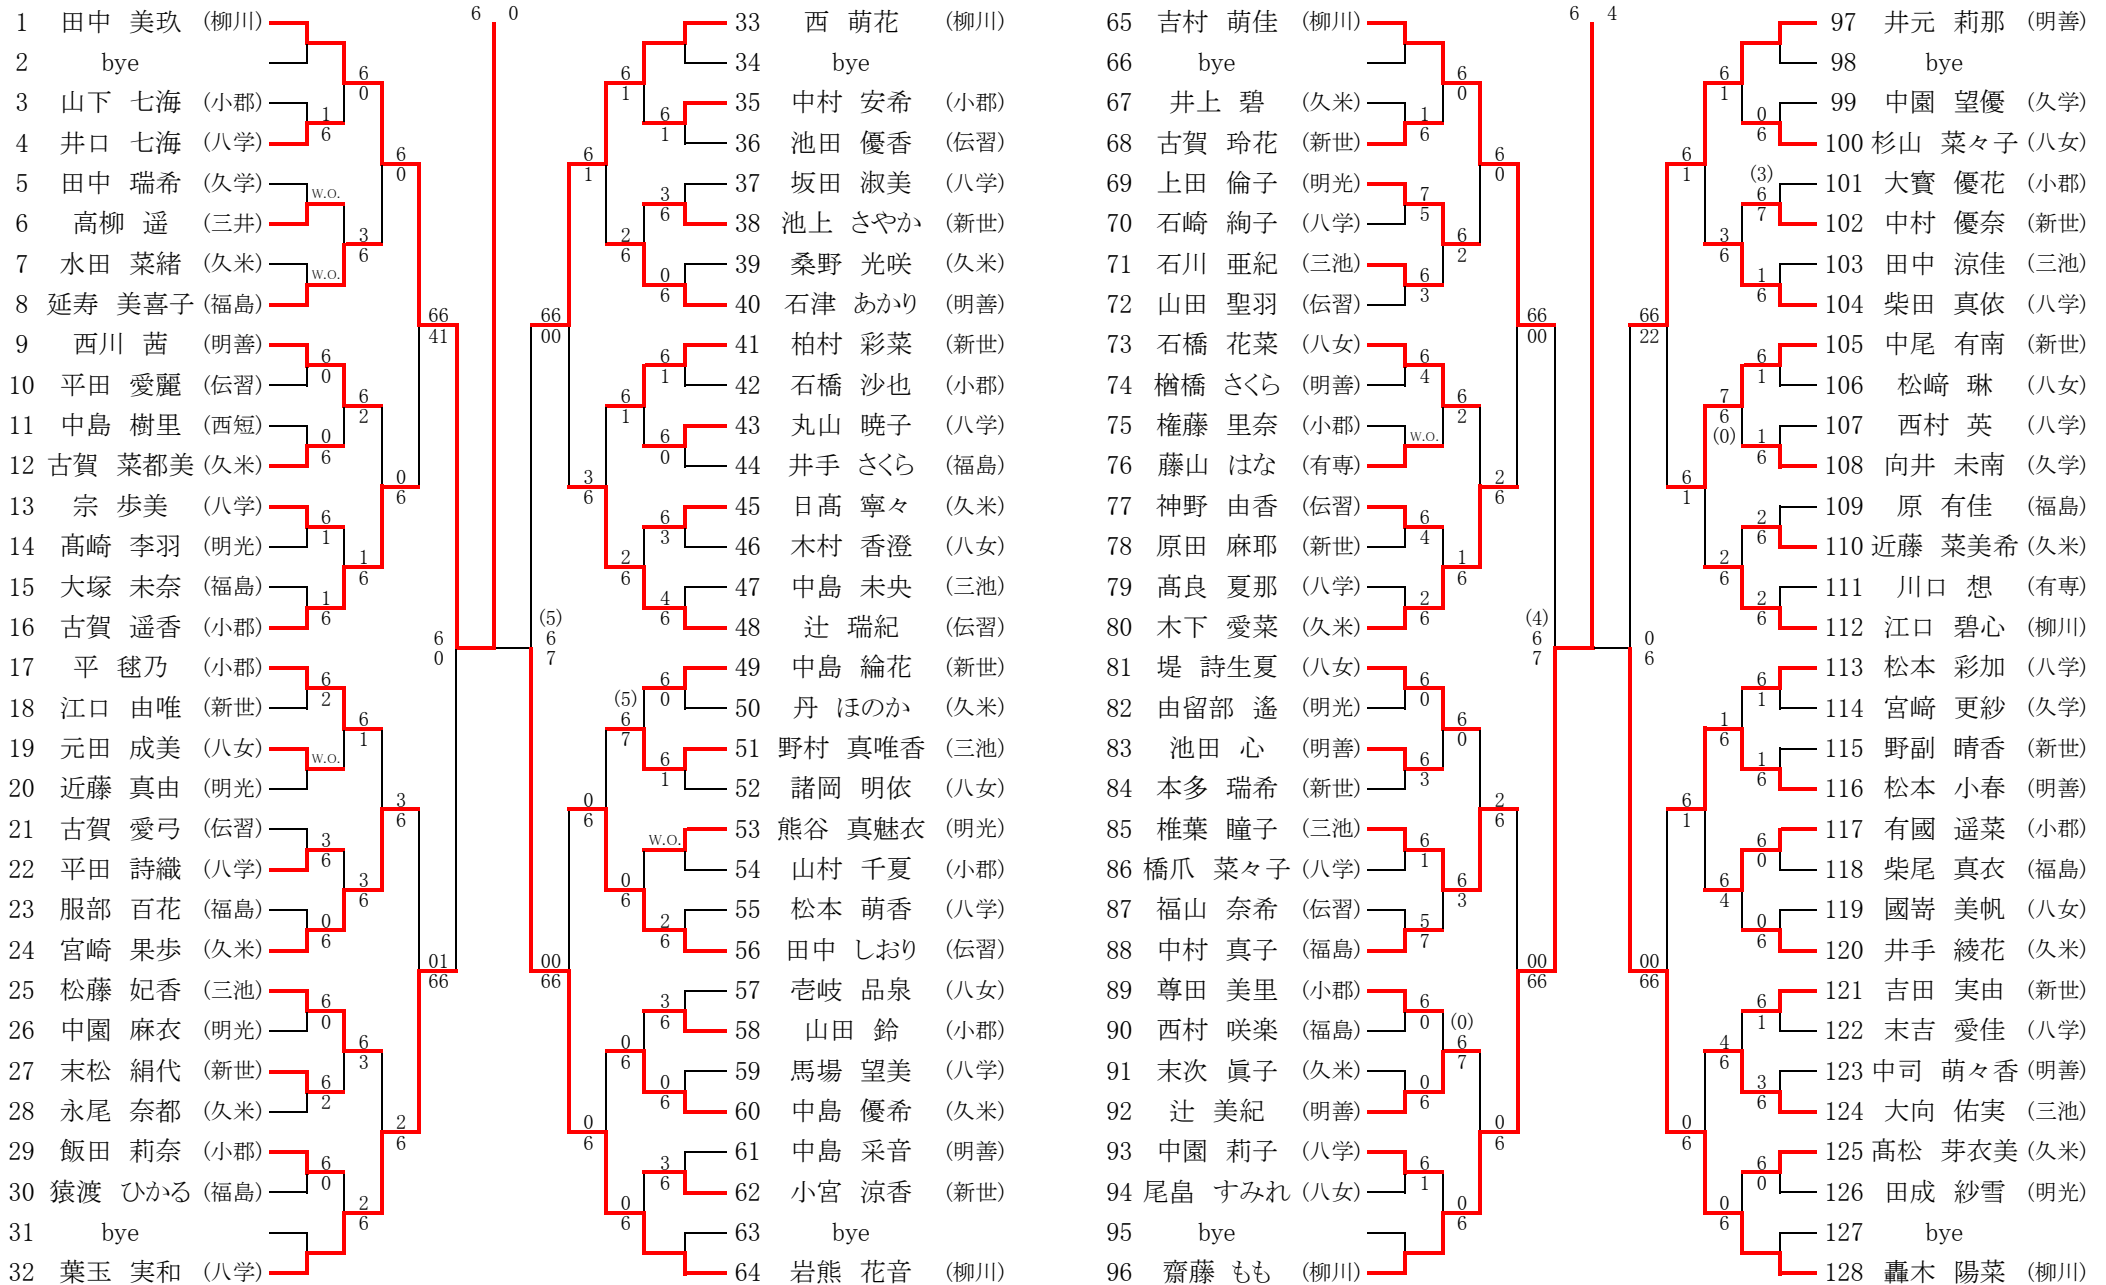

男子 個人 ダブルス				
優勝	小川 智裕	柳 川	高等学校	(2年)
	七尾 岳俊			(2年)
準優勝	尹 準熙	柳 川	高等学校	(1年)
	中留 諒太			(2年)
3位	堤野 真司	柳 川	高等学校	(2年)
	小澤 夏輝			(1年)
4位	新出 悠月	柳 川	高等学校	(1年)
	酒井 俊輔			(1年)

女子 個人 ダブルス				
優勝	田中 美玖	柳 川	高等学校	(2年)
	轟木 陽菜			(1年)
準優勝	岩熊 花音	柳 川	高等学校	(2年)
	齋藤 もも			(2年)
3位	吉村 萌佳	柳 川	高等学校	(2年)
	西 萌花			(2年)
4位	井元 莉那	明 善	高等学校	(2年)
	西川 茜			(2年)

	逆瀬川	新出	古賀	七尾	勝敗	順位
逆瀬川		3-8	5-8	8-4	1-2	7
新出	8-3		6-8	8-2	2-1	6
古賀	8-5	8-6		9-7	3-0	5
七尾	4-8	2-8	7-9		0-3	8

平成30年度 福岡県高等学校テニス新人大会南部ブロック予選会 個人戦 男子ダブルス

平成30年9月9日(日)・15日(土)・16日(日)・17日(祝月)・22日(土)・23日(日) 大牟田港緑地運動公園・諏訪公園・柳川高校テニスコート

リーグ戦順位

1位 小川・七尾

2位 尹・中留

3位 堤野・小澤

4位 新出・酒井

平成30年度 福岡県高等学校テニス新人大会 南部ブロック予選会

男子ダブルス 1～4位決定リーグ戦(8G)

	尹・中留	小川・七尾	堤野・小澤	新出・酒井	勝敗	順位
尹・中留		6-8	8-0	8-3	2-1	2
小川・七尾	8-6		9-8(3)	6-8	2-1	1
堤野・小澤	0-8	8(3)-9		9-8(4)	1-2	3
新出・酒井	3-8	8-6	8(4)-9		1-2	4

平成30年度 福岡県高等学校テニス新人大会南部ブロック予選会 個人戦 女子シングルス

決勝

3位決定

5~6位決定

7~8位決定

平成30年度 福岡県高等学校テニス新人大会南部ブロック予選会 個人戦 女子ダブルス

決勝

3位決定