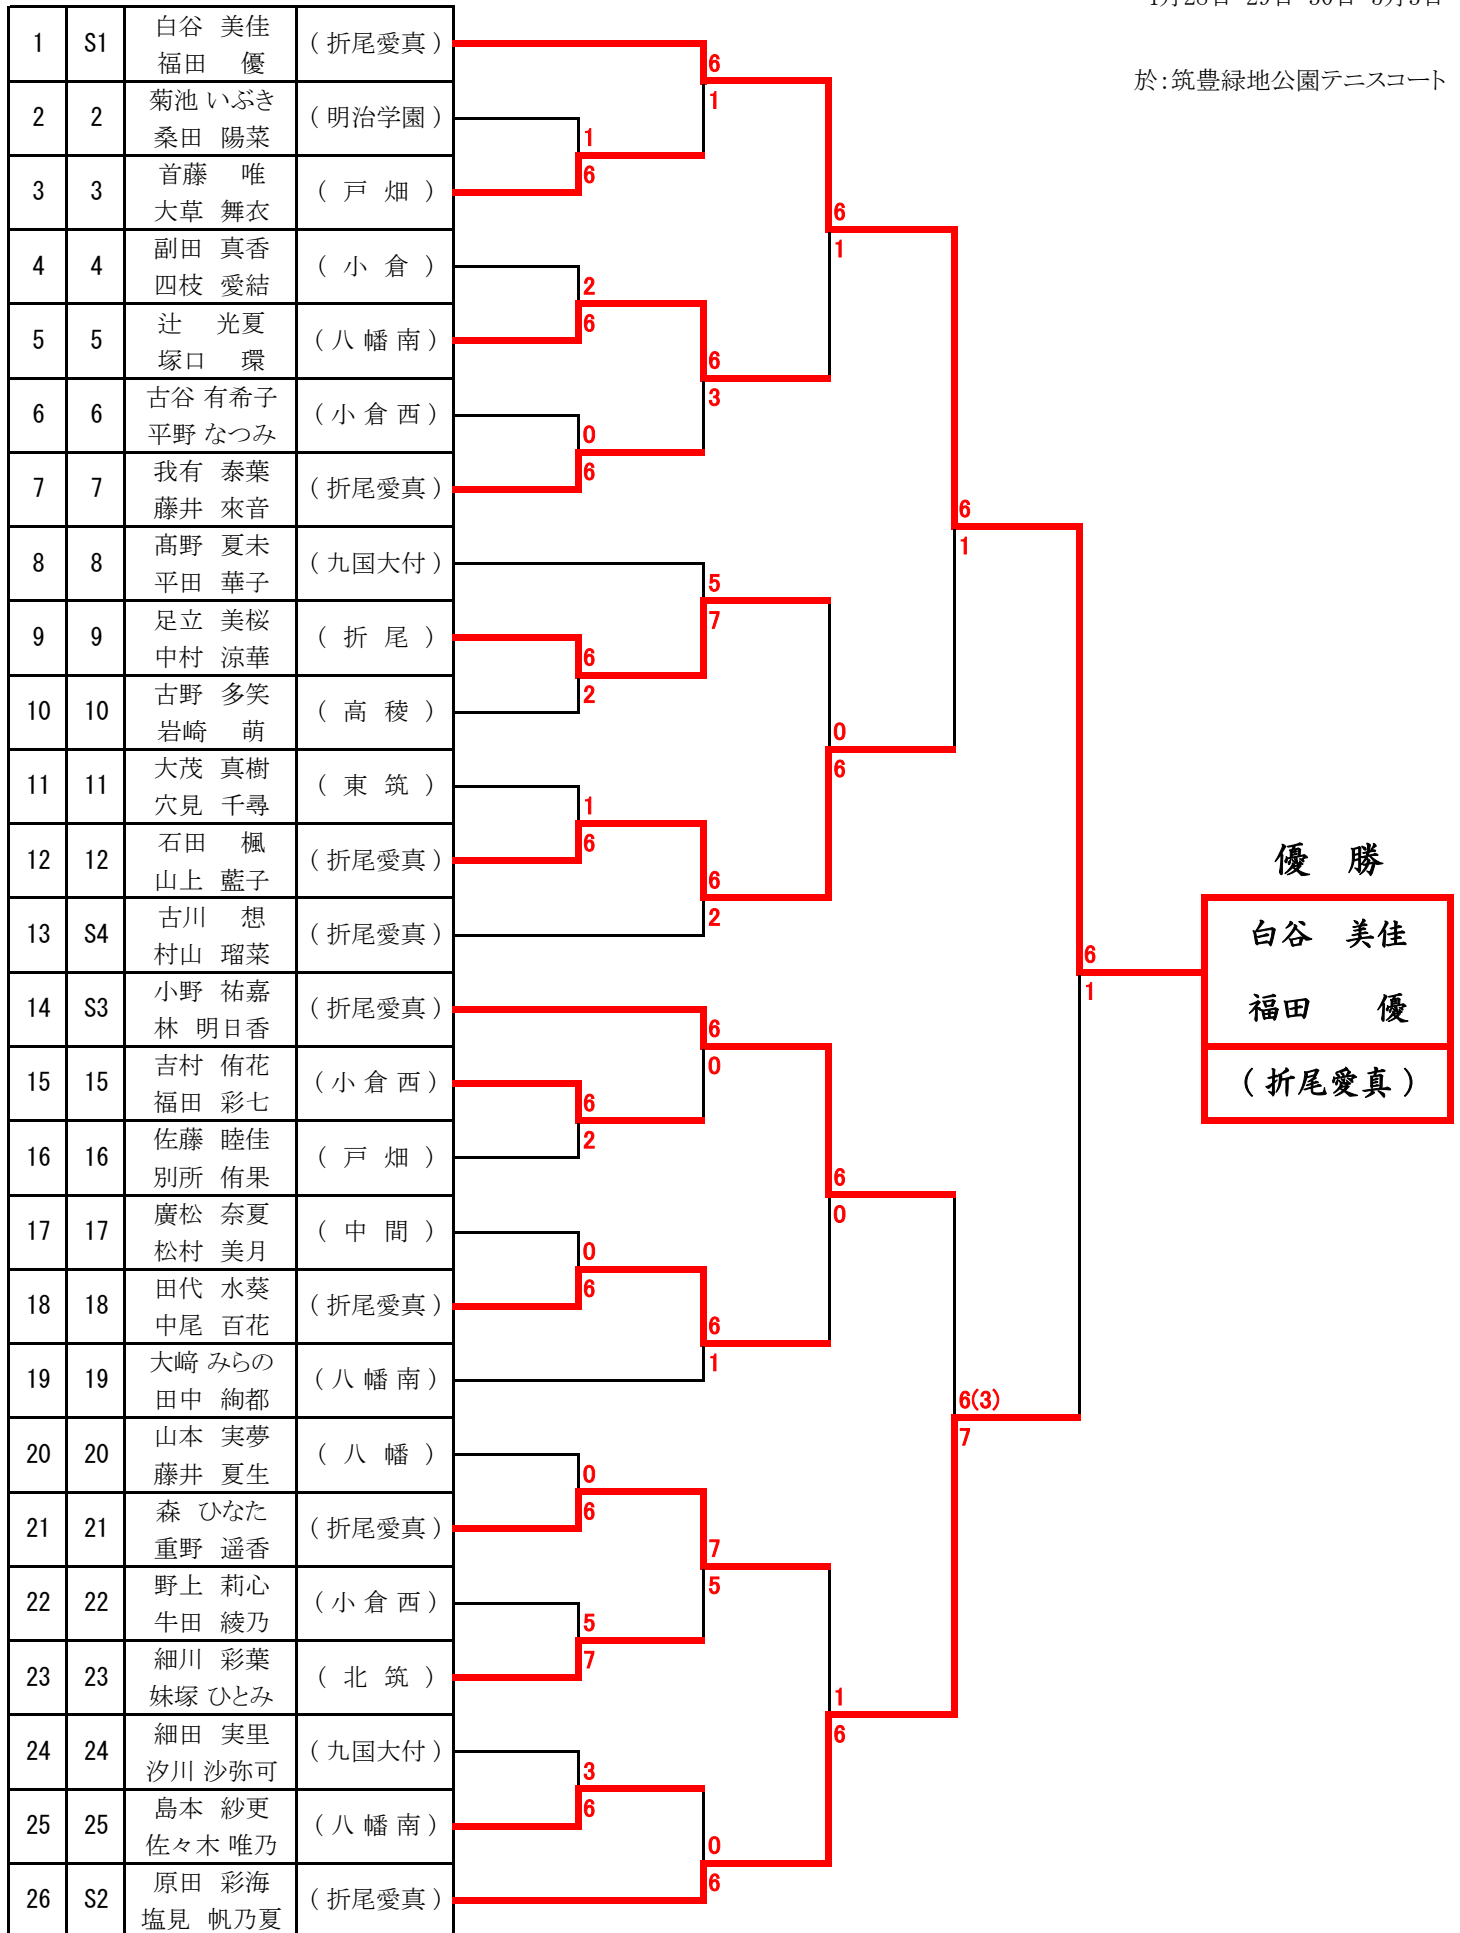

2018 福岡県高等学校テニス大会 北部・筑豊ブロック予選会 <女子ダブルス No. 2>

4月28日・29日・30日・5月3日

於：筑豊緑地公園テニスコート

49	河野 さくら 磯部 美華	若松	
50	佐藤 睦佳 別所 侑果	戸畑	
51	Bye		
52	山本 愛里 畑中 あすか	東筑	

73	金子 桃花 田中 杏梨	嘉穂	
74	福岡 月菜 馬場 羽香奈	東筑	
75	野上 莉心 牛田 綾乃	小倉西	
76	本島 永佳 村田 佐和子	小倉	

53	廣松 奈夏 松村 美月	中間	
54	於保 実優 中村 結	八幡	
55	Bye		
56	山崎 未来 小宮 玲奈	八幡中央	

77	細川 彩葉 妹塚 ひとみ	北筑	
78	Bye		
79	茅嶋 ひより 菊地 美咲	小倉商業	
80	稲田 美咲 濱野 友季恵	折尾	

57	辻 妃菜 長本 真咲	高稜	
58	Bye		
59	中野 未夢 林 美紀	北筑	
60	田代 水葵 中尾 百花	折尾愛真	

81	細田 実里 汐川 沙弥可	九国大付	
82	藤岡 莉央 加藤 彩花	八幡南	
83	長 優月 亀山 羽咲	小倉東	
84	白石 菜々花 石倉 実祐	戸畑	

61	上妻 七海 吉川 早紀	京都	
62	Bye		
63	進 奈津那 三浦 涼葉	折尾	
64	大崎 みらの 田中 絢都	八幡南	

85	宮崎 菜々子 小倉 菜月音	鞍手	
86	野中 美歩 五十嵐 菜月	嘉穂	
87	島本 紗更 佐々木 唯乃	八幡南	
88	梅本 未来 井手 京香	中間	

65	石橋 優綺 坂口 むつみ	北九州	
66	中島 いずみ 坂本 梨夢	小倉商業	
67	山本 実夢 藤井 夏生	八幡	
68	Bye		

69	川波 悠里 山本 楓	八幡	
70	森 ひなた 重野 遥香	折尾愛真	
71	有馬 優香 野田 彩綾	八幡中央	
72	佐藤 華奈 萩本 咲来	明治学園	

2018 福岡県高等学校テニス選手権大会北部・筑豊ブロック予選会 個人戦<女子ダブルス本戦>

ドロー ハート
No. No.

4月28日・29日・30日・5月3日

於:筑豊緑地公園テニスコート