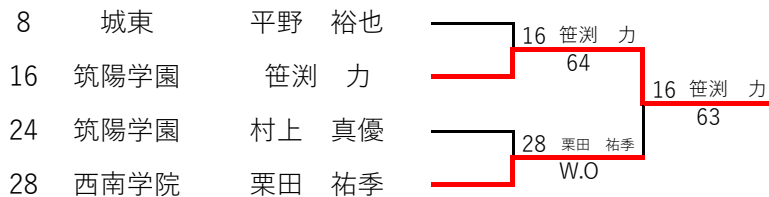

平成30年度福岡県高等学校テニス新人大会中部ブロック予選会 男子シングルス予選(その3)

平成30日9月15日 春日公園テニスコート

平成30年度 福岡県高等学校テニス新人大会 中部ブロック予選会 男子シングルス

平成30年9月15-16日

春日公園テニスコート

3位 決定戦

5位 決定戦

7位 決定戦

1位	筑陽学園	宮田 陸
2位	筑陽学園	本嶋 風太
3位	筑陽学園	梁瀬 大輔
4位	西南学院	笠原 和羽
5位	筑陽学園	笹渕 力
6位	西南学院	栗田 祐季
7位	城東	平野 裕也
8位	筑陽学園	村上 真優

平成30年度福岡県高等学校テニス新人大会中部ブロック予選会 男子ダブルス予選(その1)

平成30日9月16日 春日公園テニスコート

1	香住丘	畑中・美野田	1	畑中・美野田
2		BYE		
3	博多	松本・柿田	4	樋渡・田野尻
4	九州	樋渡・田野尻		W.O
5	筑紫丘	高木・野口	5	高木・野口
6	筑前	岸・宮本	75	5
7	宇美商	鬼塚・前川	8	廣橋・犬塚
8	福大大濠	廣橋・犬塚	60	
9	修猷館	山田・藪内	9	山田・藪内
10		BYE		
11	福岡	井上・土山	12	小金丸・豊福
12	玄洋	小金丸・豊福	62	
13	博多	一木・内田	14	尾前・玉利
14	香住丘	尾前・玉利	60	
15	太宰府	山元・宇都宮	16	半田・棚町
16	博多工業	半田・棚町	60	
17	城東	清水・平野	17	清水・平野
18		BYE		
19	香住丘	山藤・椎葉	20	山川・河合
20	筑前	山川・河合	63	
21	福岡	室井・野上	22	楠・鶴
22	西南学院	楠・鶴	64	
23	上智福岡	宮城・樋口	24	江藤・国分
24	太宰府	江藤・国分	61	
25	西南学院	河野・白川	25	河野・白川
26	筑紫丘	松島・原田	61	
27	上智福岡	津田・福島	28	矢野・吉田
28	福岡第一	矢野・吉田	64	
29	糸島	有田・八木	29	有田・八木
30	福大大濠	矢野・松田	62	
31	城東	里村・山下	31	里村・山下
32	宇美商	肥口・中村	63	