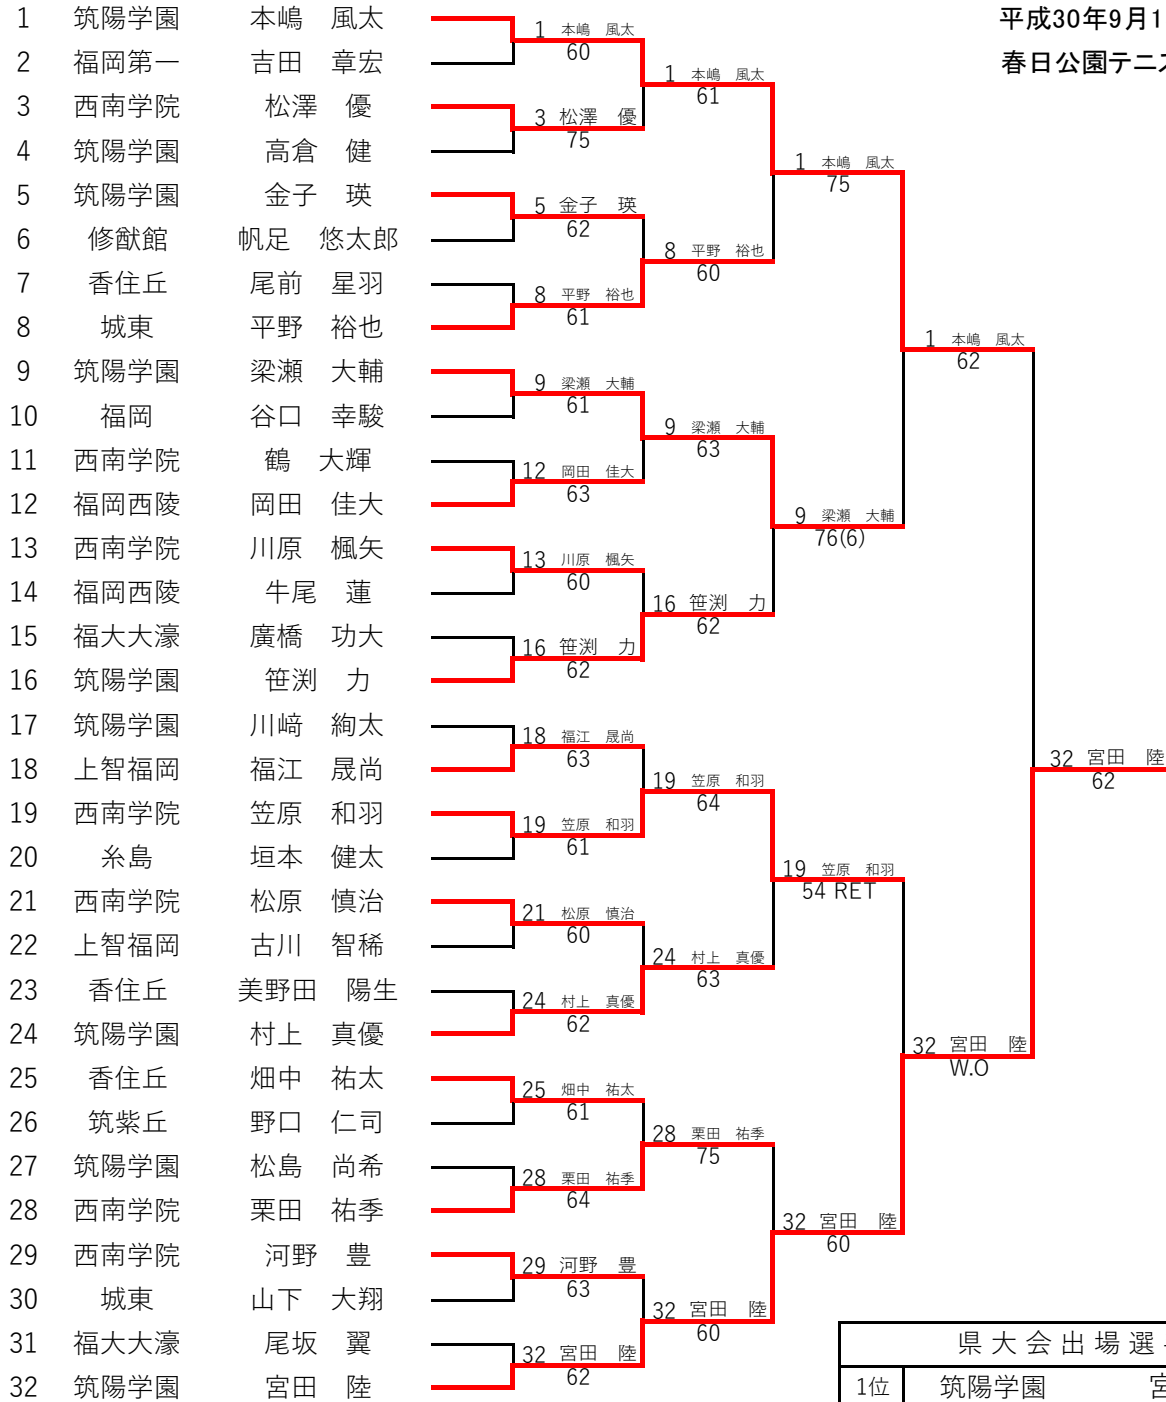

平成30年度福岡県高等学校テニス新人大会中部ブロック予選会 男子シングルス予選(その3)

平成30日9月15日 春日公園テニスコート

平成30年度 福岡県高等学校テニス新人大会 中部ブロック予選会 男子シングルス

平成30年9月15-16日

春日公園テニスコート

3位 決定戦

5位 決定戦

7位 決定戦

1位	筑陽学園	宮田 陸
2位	筑陽学園	本嶋 風太
3位	筑陽学園	梁瀬 大輔
4位	西南学院	笠原 和羽
5位	筑陽学園	笹渕 力
6位	西南学院	栗田 祐季
7位	城東	平野 裕也
8位	筑陽学園	村上 真優

平成30年度福岡県高等学校テニス新人大会中部ブロック予選会 男子ダブルス予選(その1)

平成30日9月16日 春日公園テニスコート

1	香住丘	畑中・美野田	1	畑中・美野田
2		BYE		
3	博多	松本・柿田	4	樋渡・田野尻
4	九州	樋渡・田野尻		W.O
5	筑紫丘	高木・野口	5	高木・野口
6	筑前	岸・宮本	75	5
7	宇美商	鬼塚・前川	8	廣橋・犬塚
8	福大大濠	廣橋・犬塚	60	
9	修猷館	山田・藪内	9	山田・藪内
10		BYE		
11	福岡	井上・土山	12	小金丸・豊福
12	玄洋	小金丸・豊福	62	
13	博多	一木・内田	14	尾前・玉利
14	香住丘	尾前・玉利	60	
15	太宰府	山元・宇都宮	16	半田・棚町
16	博多工業	半田・棚町	60	
17	城東	清水・平野	17	清水・平野
18		BYE		
19	香住丘	山藤・椎葉	20	山川・河合
20	筑前	山川・河合	63	
21	福岡	室井・野上	22	楠・鶴
22	西南学院	楠・鶴	64	
23	上智福岡	宮城・樋口	24	江藤・国分
24	太宰府	江藤・国分	61	
25	西南学院	河野・白川	25	河野・白川
26	筑紫丘	松島・原田	61	
27	上智福岡	津田・福島	28	矢野・吉田
28	福岡第一	矢野・吉田	64	
29	糸島	有田・八木	29	有田・八木
30	福大大濠	矢野・松田	62	
31	城東	里村・山下	31	里村・山下
32	宇美商	肥口・中村	63	