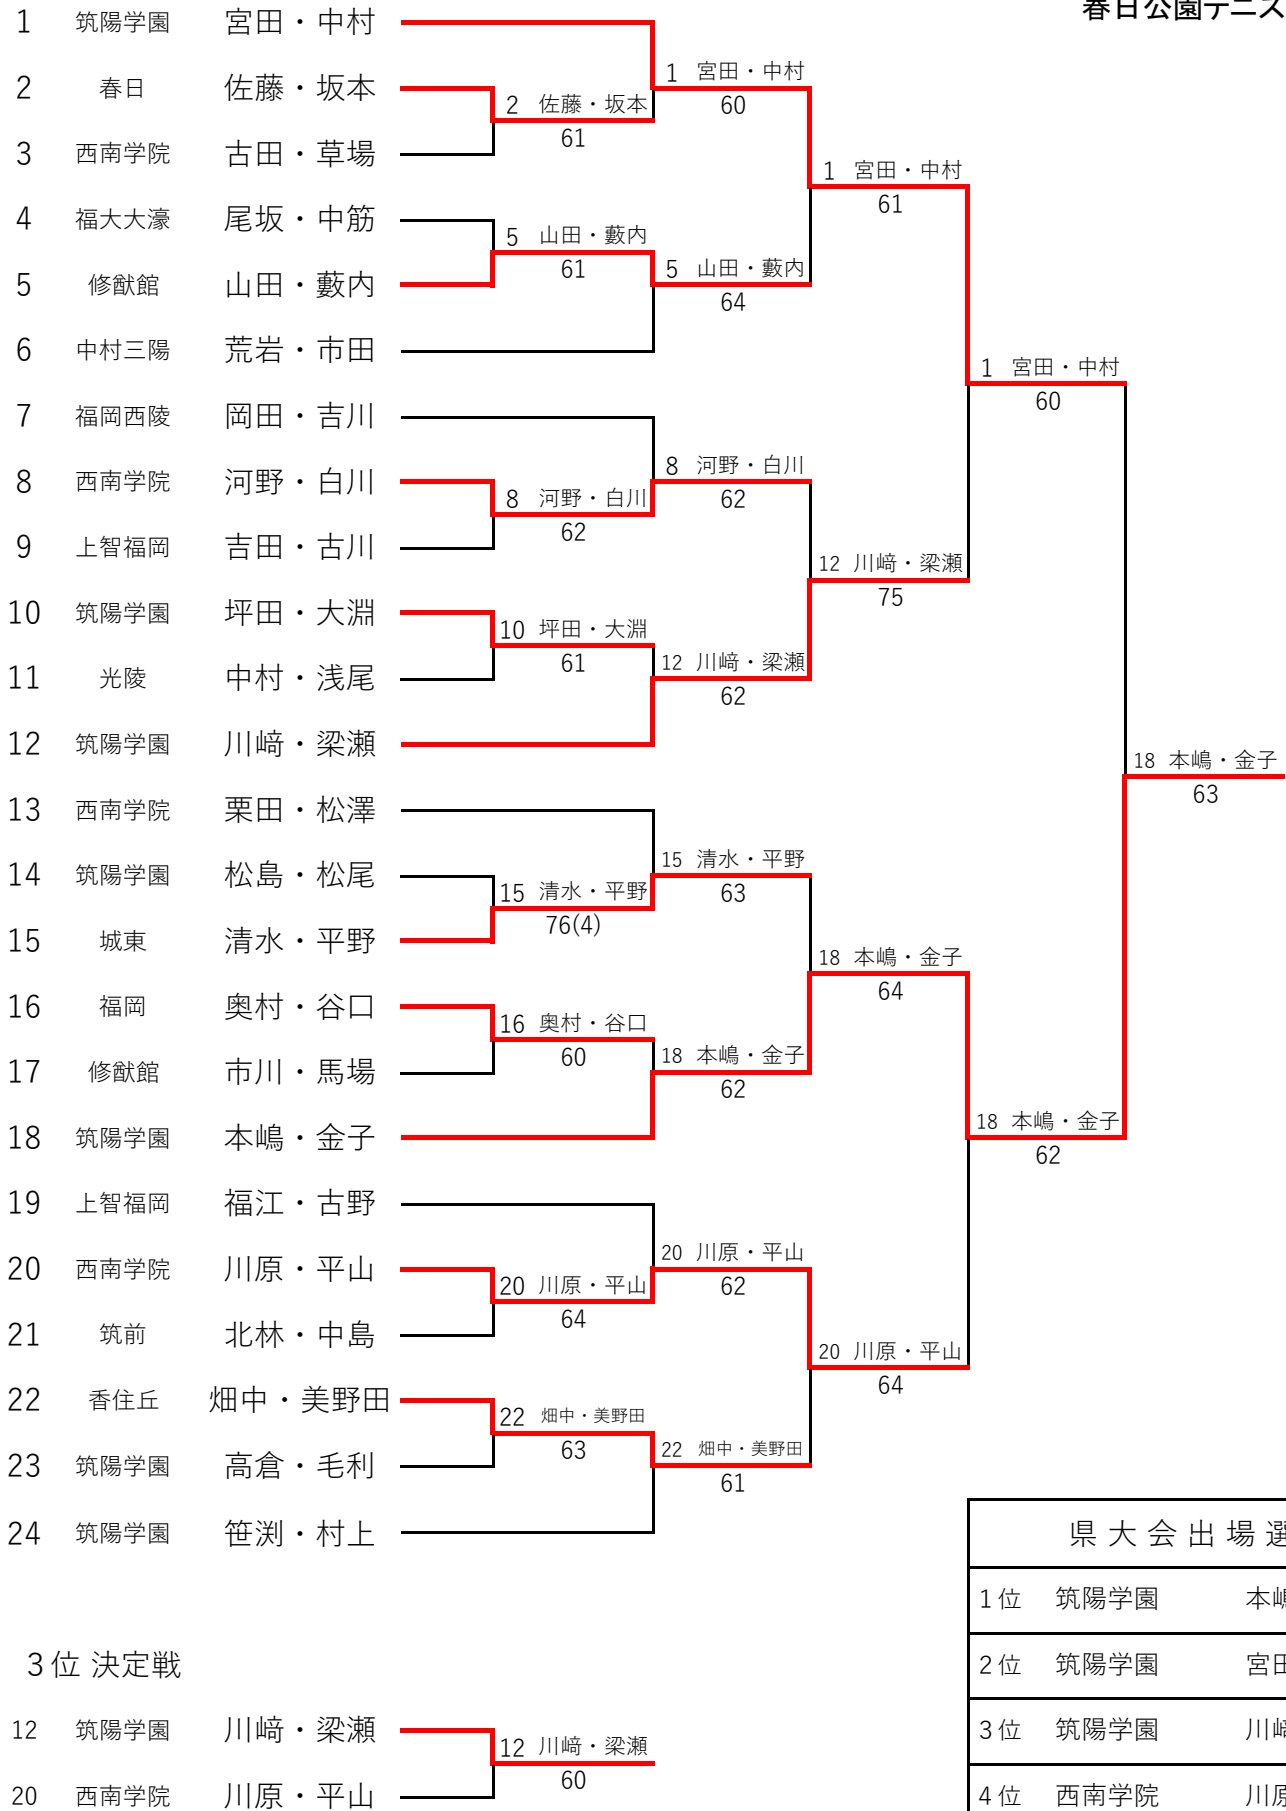

平成30年度 福岡県高等学校テニス新人大会中部ブロック予選会 男子ダブルス

平成30年9月16-17日
春日公園テニスコート

3位 決定戦

県大会出場選手		
1位	筑陽学園	本嶋・金子
2位	筑陽学園	宮田・中村
3位	筑陽学園	川崎・梁瀬
4位	西南学院	川原・平山