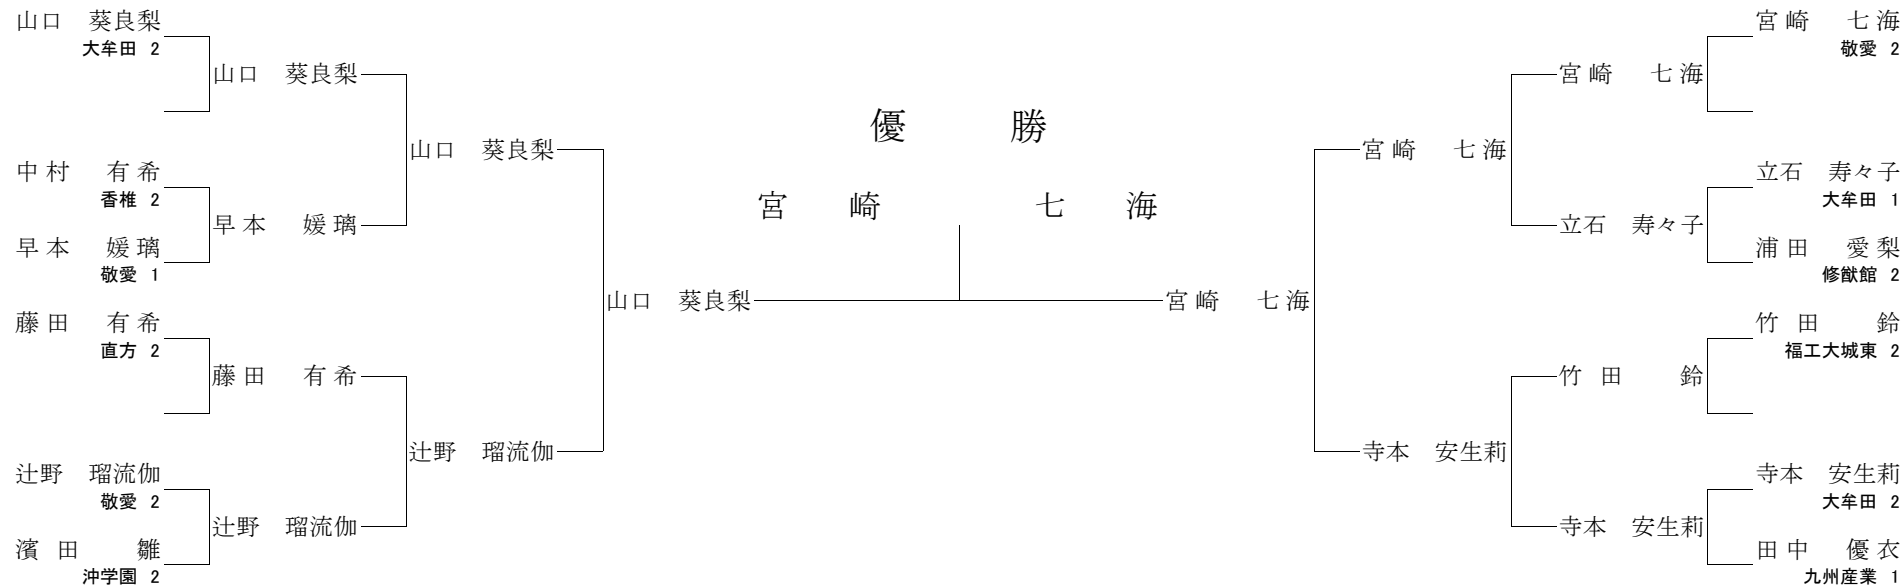

平成30年度
第57回（男子）第25回（女子）福岡県高等学校新人柔道大会
兼 第22回九州高等学校新人柔道大会福岡県予選

平成30年10月28日（日）
於 福岡 武道館

公式試合記録
女子 63kg級

【1回戦】

山口 葵良梨 大牟田 2		山口 葵良梨
中村 有希 香椎 2	合技 ○	早本 媛璃 敬愛 1
早本 媛璃 敬愛 1		早本 媛璃
藤田 有希 直方 2		藤田 有希
辻野 瑠流伽 敬愛 2		辻野 瑠流伽
濱田 雛 冲学園 2	○ (不戦)	濱田 雛 冲学園 2
宮崎 七海 敬愛 2		宮崎 七海
立石 寿々子 大牟田 1	○ 合技	浦田 愛梨 修猷館 2
竹田 鈴 福工大城東 2		竹田 鈴
寺本 安生莉 大牟田 2	GS⊖ (技あり)	田中 優衣 九州産業 1

【2回戦】

山口 葵良梨 GS⊖ (技あり)		早本 媛璃
藤田 有希	大内刈 ○	辻野 瑠流伽
宮崎 七海 ○	合技	立石 寿々子
竹田 鈴	小外刈 ○	寺本 安生莉

【準決勝】

山口 葵良梨 ○ (反則)		辻野 瑠流伽
宮崎 七海 ○	燕返	寺本 安生莉

【三位決定戦】

辻野 瑠流伽 ○ 大外刈 寺本 安生莉

【決勝】

山口 葵良梨 (僅差) GSⓇ 宮崎 七海

責任者署名