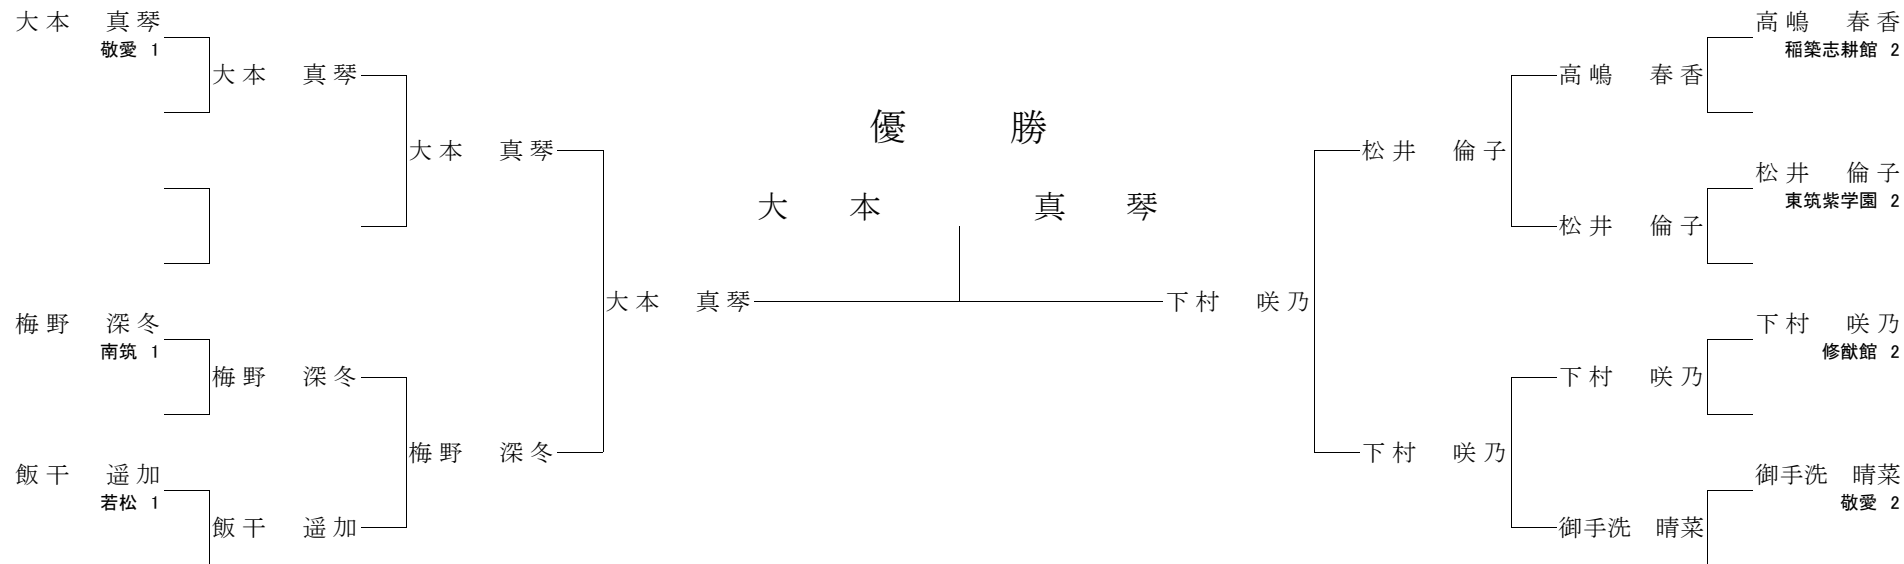

平成30年度
第57回（男子）第25回（女子）福岡県高等学校新人柔道大会
兼 第22回九州高等学校新人柔道大会福岡県予選

平成30年10月28日（日）
於 福岡 武道館

公式試合記録
女子 70kg級

【1回戦】

- 大本 真琴 敬愛 1
- 梅野 深冬 南筑 1
- 飯干 遥加 若松 1
- 高嶋 春香 稲築志耕館 2
- 松井 倫子 東筑紫学園 2
- 下村 咲乃 修猷館 2
- 御手洗 晴菜 敬愛 2

【2回戦】

- 大本 真琴
- 梅野 深冬 ○ 内股 飯干 遥加
- 高嶋 春香 大外刈 ○ 松井 倫子
- 下村 咲乃 GS⊖ (技あり) 御手洗 晴菜

【準決勝】

- 大本 真琴 ○ 内股 梅野 深冬
- 松井 倫子 袈裟固 ○ 下村 咲乃

【三位決定戦】

- 梅野 深冬 大内刈 ○ 松井 倫子

【決勝】

- 大本 真琴 ○ 内股 下村 咲乃

責任者署名