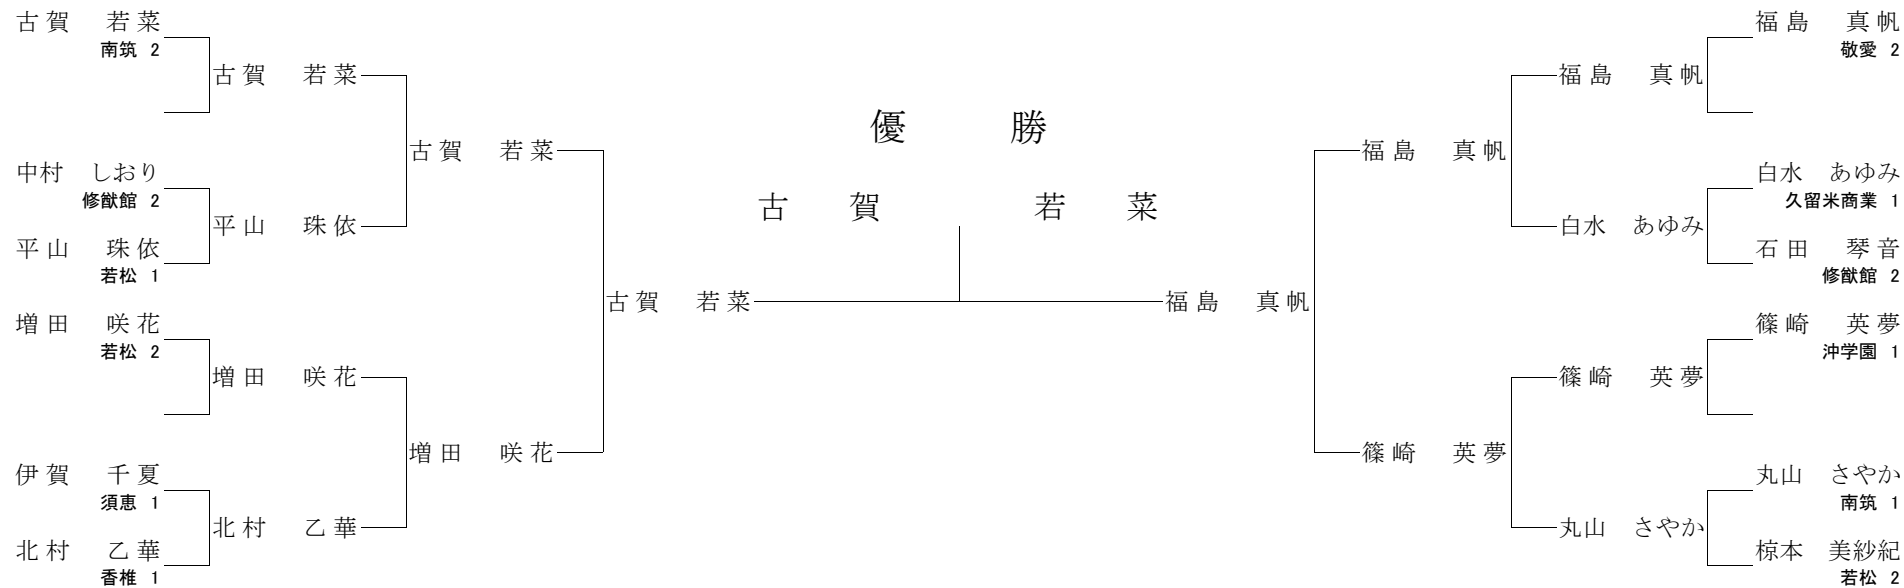

平成30年度
第57回（男子）第25回（女子）福岡県高等学校新人柔道大会
兼 第22回九州高等学校新人柔道大会福岡県予選

平成30年10月28日（日）
於 福岡 武道館

公式試合記録
女子 48kg級

【1回戦】

古賀 若菜 南筑 2				
中村 しおり 修猷館 2	背負投 ○	平山 珠依 若松 1		
増田 咲花 若松 2				
伊賀 千夏 須恵 1	袈裟固 ○	北村 乙華 香椎 1		
福島 真帆 敬愛 2				
白水 あゆみ 久留米商業 1	合技 ○	石田 琴音 修猷館 2		
篠崎 英夢 冲学園 1				
丸山 さやか 南筑 1	合技 ○	椋本 美紗紀 若松 2		

【2回戦】

古賀 若菜 ○	送襟絞	平山 珠依
増田 咲花 ⊖	(技あり)	北村 乙華
福島 真帆 ○	合技	白水 あゆみ
篠崎 英夢 ○	合技	丸山 さやか

【準決勝】

古賀 若菜 ○	袈裟固	増田 咲花
福島 真帆 ○	袈裟固	篠崎 英夢

【三位決定戦】

増田 咲花	合技 ○	篠崎 英夢

【決勝】

古賀 若菜 ○	合技	福島 真帆

責任者署名 _____