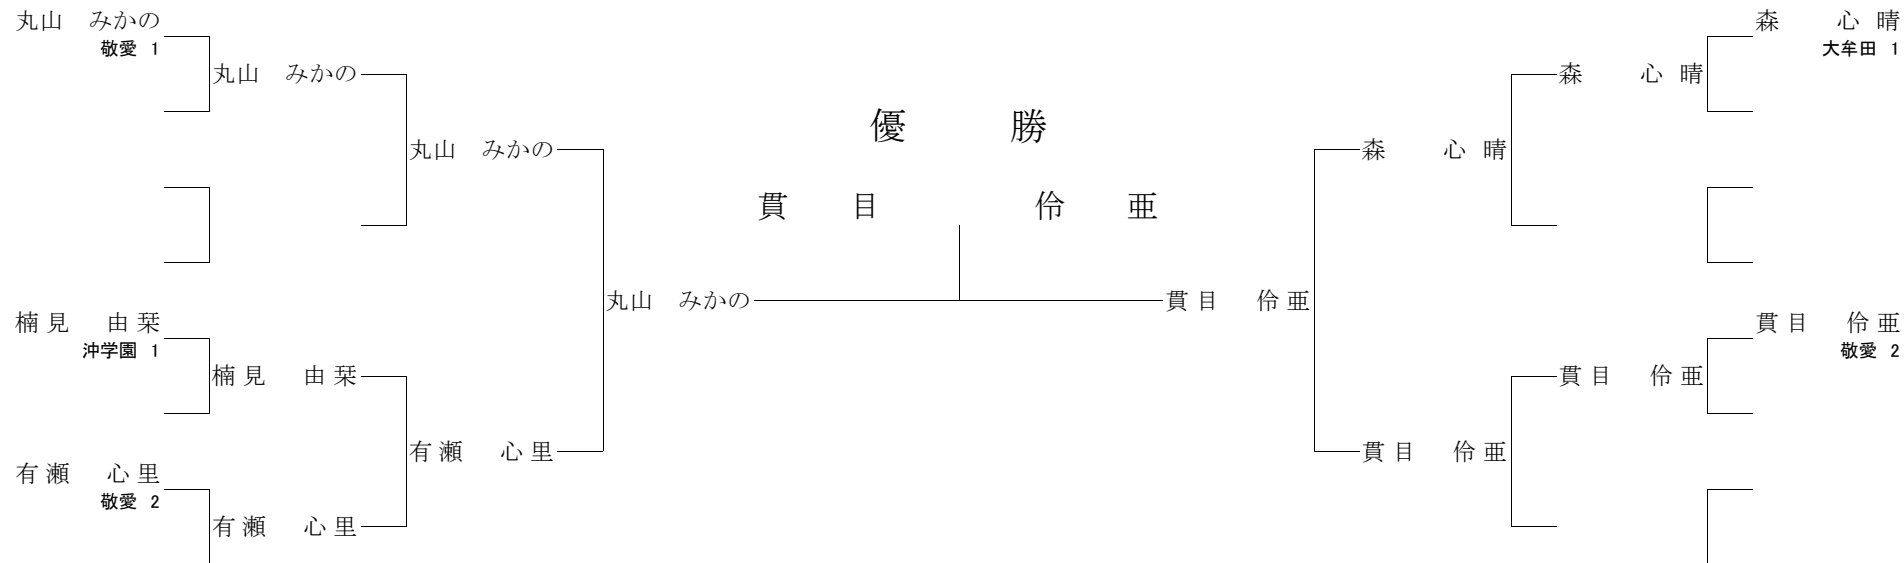

平成30年度
第57回（男子）第25回（女子）福岡県高等学校新人柔道大会
兼 第22回九州高等学校新人柔道大会福岡県予選

平成30年10月28日（日）
於 福岡 武道館

公式試合記録
女子 78kg級

【1回戦】

丸山 みかの 敬愛 1

楠見 由栞 冲学園 1

有瀬 心里 敬愛 2

森 心晴 大牟田 1

貫目 伶亜 敬愛 2

【2回戦】

丸山 みかの

楠見 由栞 払巻込 ○ 有瀬 心里

森 心晴

貫目 伶亜

【準決勝】

丸山 みかの GS○ (反則) 有瀬 心里

森 心晴 合技 ○ 貫目 伶亜

【三位決定戦】

有瀬 心里 ○ 払巻込 森 心晴

【決勝】

丸山 みかの (僅差) GSⓂ 貫目 伶亜

責任者署名