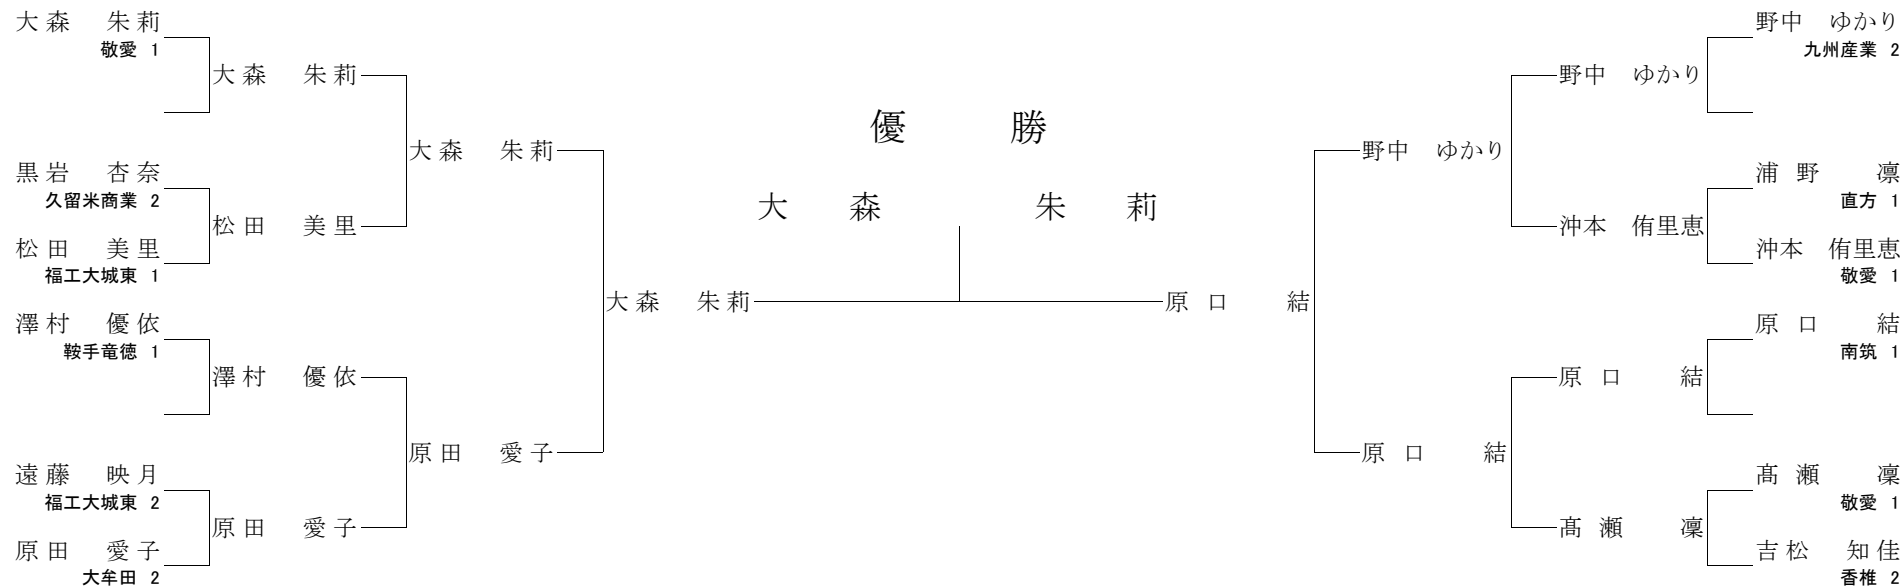

平成30年度
第57回（男子）第25回（女子）福岡県高等学校新人柔道大会
兼 第22回九州高等学校新人柔道大会福岡県予選

平成30年10月28日（日）
於 福岡 武道館

公式試合記録
女子 57kg級

【1回戦】

大森 朱莉 敬愛 1
黒岩 杏奈 久留米商業 2 (僅差) GSⓀ 松田 美里 福工大城東 1
澤村 優依 鞍手竜徳 1
遠藤 映月 福工大城東 2 (技あり) GS⊖ 原田 愛子 大牟田 2
野中 ゆかり 九州産業 2
浦野 凜 直方 1 合技 ○ 沖本 侑里恵 敬愛 1
原口 結 南筑 1
高瀬 凜 敬愛 1 ○ 横四方固 吉松 知佳 香椎 2

【2回戦】

大森 朱莉 ⊖ (技あり) 松田 美里
澤村 優依 合技 ○ 原田 愛子
野中 ゆかり ○ 内股すかし 沖本 侑里恵
原口 結 GSⓀ (僅差) 高瀬 凜

【準決勝】

大森 朱莉 ○ 合技 原田 愛子
野中 ゆかり 合技 ○ 原口 結

【三位決定戦】

原田 愛子 一本背負投 GS○ 野中 ゆかり

【決勝】

大森 朱莉 ○ 大外返 原口 結

責任者署名 _____