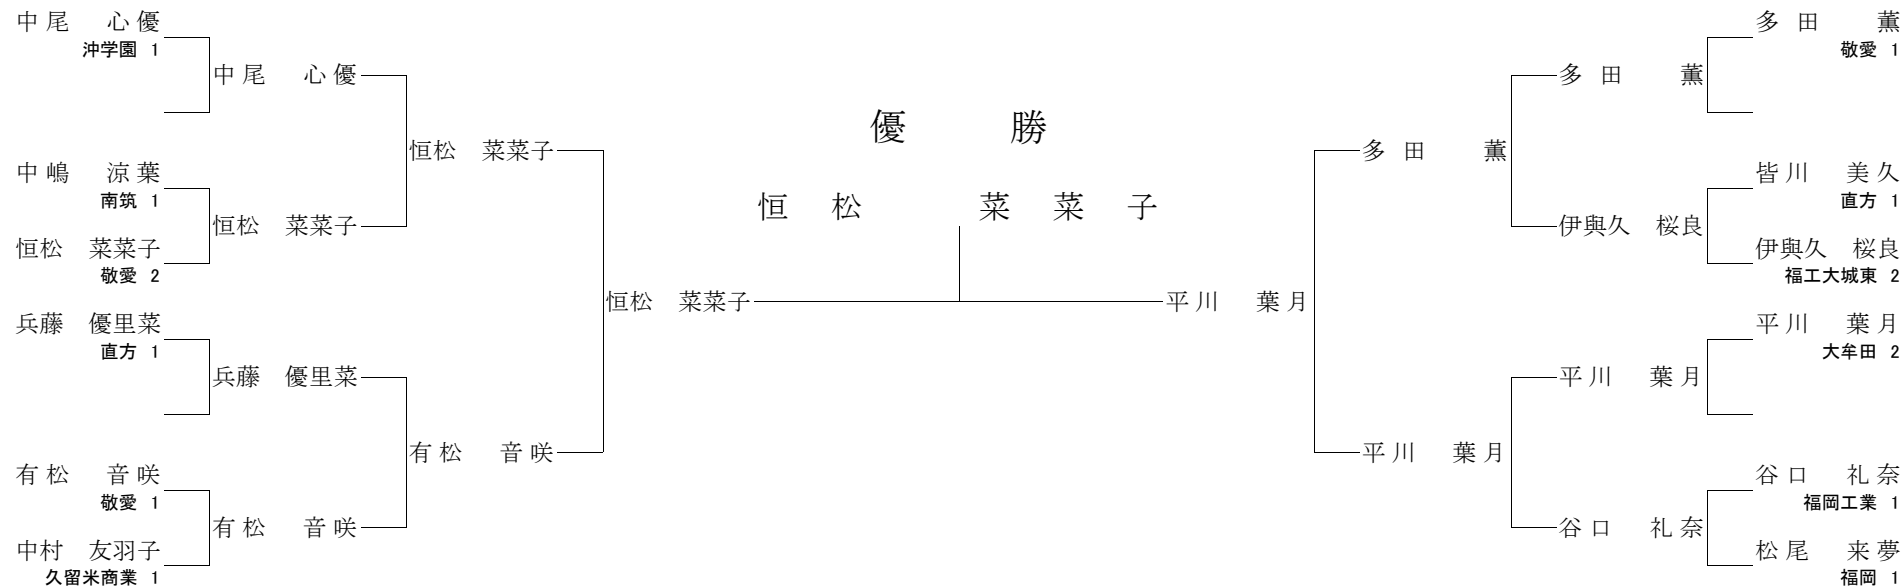

平成30年度
第57回（男子）第25回（女子）福岡県高等学校新人柔道大会
兼 第22回九州高等学校新人柔道大会福岡県予選

平成30年10月28日（日）
於 福岡 武道館

公式試合記録
女子 52kg級

【1回戦】

- 中尾 心優 冲学園 1
- 中嶋 涼葉 南筑 1 (僅差) GSⓀ 恒松 菜菜子 敬愛 2
- 恒松 菜菜子 敬愛 2
- 兵藤 優里菜 直方 1
- 有松 音咲 敬愛 1 ○ 袈裟固 中村 友羽子 久留米商業 1
- 中村 友羽子 久留米商業 1
- 多田 薫 敬愛 1
- 皆川 美久 直方 1 袈裟固 ○ 伊與久 桜良 福工大城東 2
- 平川 葉月 大牟田 2
- 谷口 礼奈 福岡工業 1 ○ 合技 松尾 来夢 福岡 1

【2回戦】

1. 中尾 心優 内股 ○ 恒松 菜菜子
   - 兵藤 優里菜 大外刈 ○ 有松 音咲
   - 多田 薫 GS○ 小外掛 伊與久 桜良
   - 平川 葉月 ○ 大外刈 谷口 礼奈
2. 【準決勝】
3. 恒松 菜菜子 ○ 縦四方固 有松 音咲
   - 多田 薫 (技あり) ⊖ 平川 葉月

【三位決定戦】

- 有松 音咲 GSⓀ (僅差) 多田 薫

【決勝】

- 恒松 菜菜子 ○ 合技 平川 葉月

責任者署名