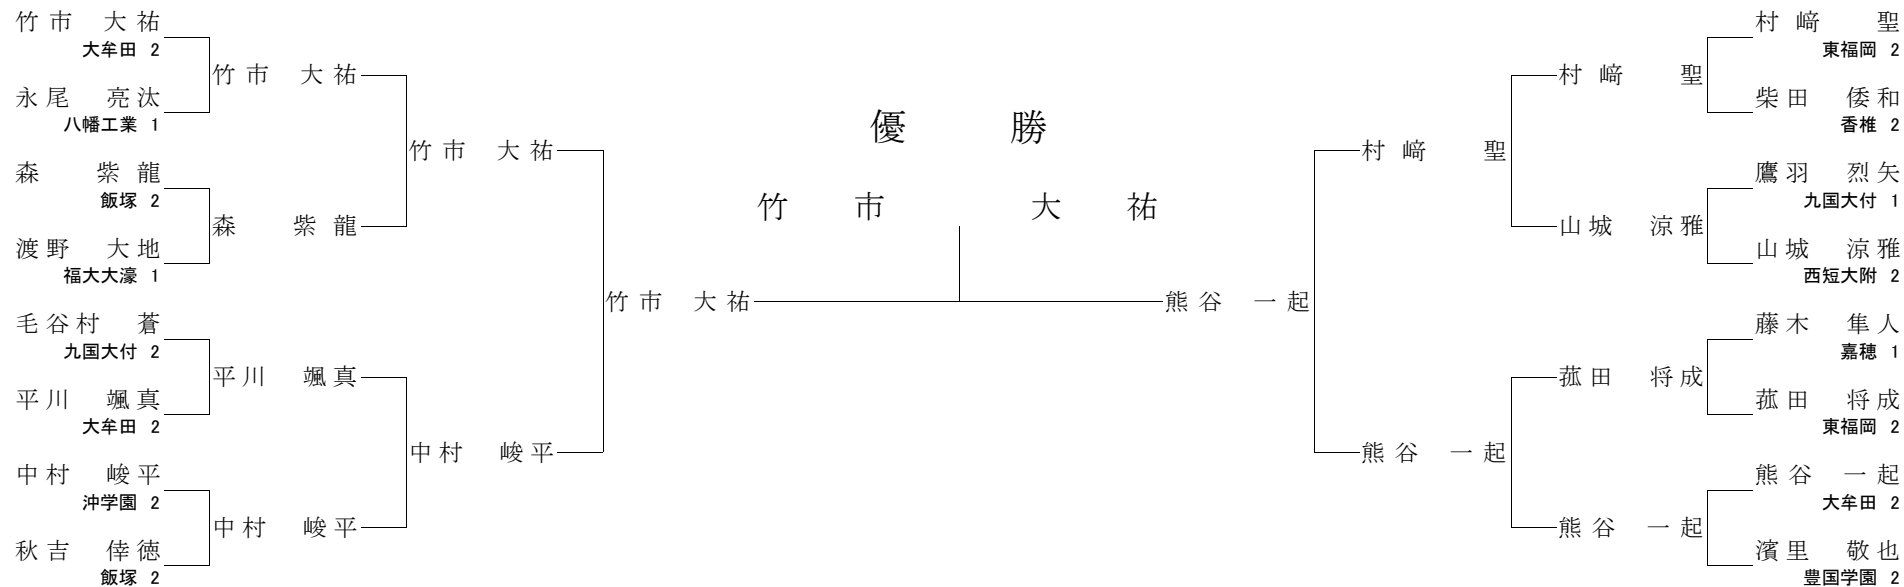

平成30年度
第57回（男子）第25回（女子）福岡県高等学校新人柔道大会
兼 第22回九州高等学校新人柔道大会福岡県予選

平成30年10月28日（日）
於 福岡 武道館

公式試合記録
男子 81kg級

1. **【1回戦】**
2. 竹市 大祐 ○ 腕絡 永尾 亮汰 大牟田 2 八幡工業 1
   - 森 紫龍 GS⊖ (技あり) 飯塚 2 渡野 大地 福大大濠 1
   - 毛谷村 蒼 払腰 ○ 九国大付 2 平川 颯真 大牟田 2
   - 中村 峻平 ○ 背負投 冲学園 2 秋吉 倅徳 飯塚 2
   - 村崎 聖 ○ (反則) 東福岡 2 柴田 倅和 香椎 2
   - 鷹羽 烈矢 合技 ○ 九国大付 1 山城 涼雅 西短大附 2
   - 藤木 隼人 縦四方固 ○ 嘉穂 1 菰田 将成 東福岡 2
   - 熊谷 一起 ○ 背負投 大牟田 2 濱里 敬也 豊国学園 2

1. **【2回戦】**
2. 竹市 大祐 ○ 内股 森 紫龍
   - 平川 颯真 合技 ○ 中村 峻平
   - 村崎 聖 ○ (反則) 山城 涼雅
   - 菰田 将成 背負投 ○ 熊谷 一起

1. **【準決勝】**
2. 竹市 大祐 GS⊗ (僅差) 中村 峻平
   - 村崎 聖 一本背負投 GS○ 熊谷 一起

1. **【三位決定戦】**
2. 中村 峻平 GS⊗ (僅差) 村崎 聖

1. **【決勝】**
2. 竹市 大祐 ○ 谷落 熊谷 一起

責任者署名 _____