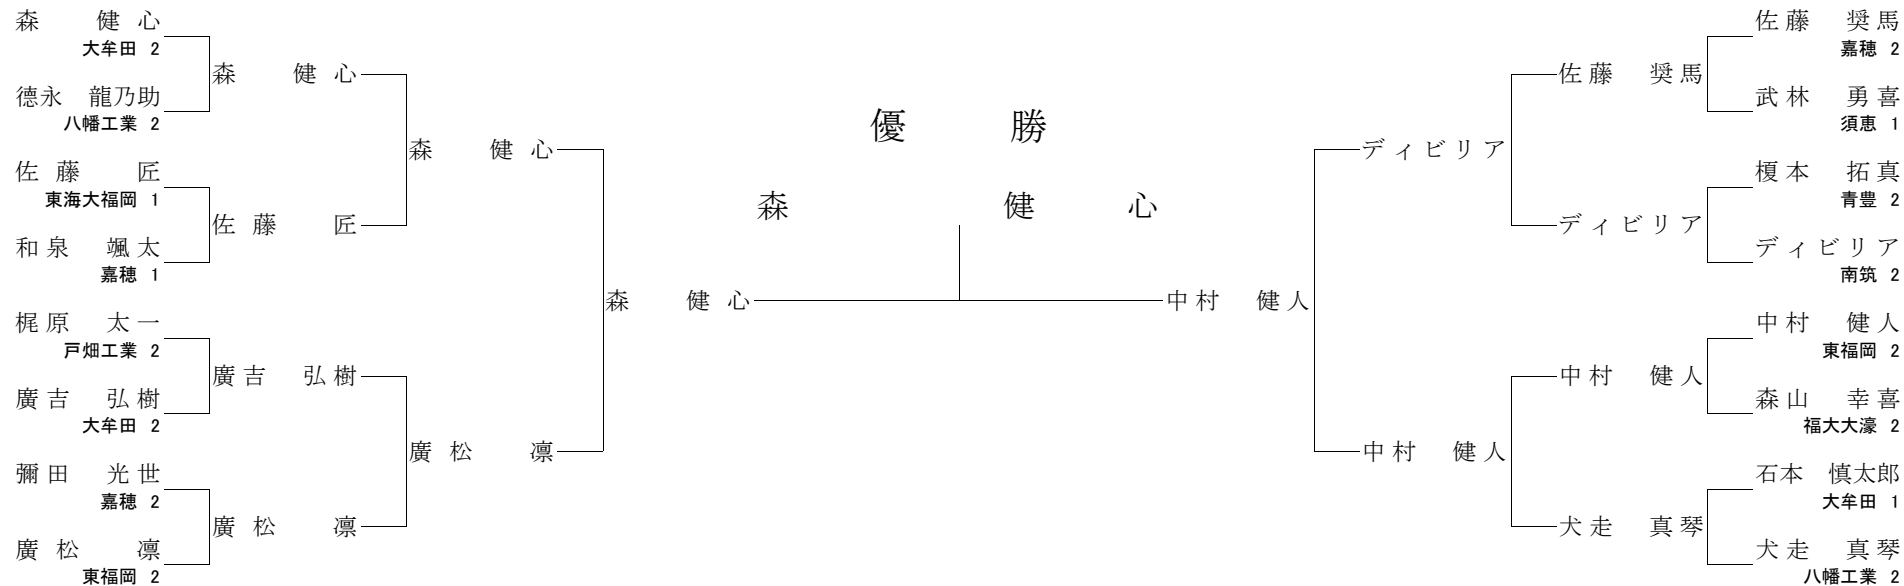

平成30年度
第57回（男子）第25回（女子）福岡県高等学校新人柔道大会
兼 第22回九州高等学校新人柔道大会福岡県予選

平成30年10月28日（日）
於 福岡 武道館

公式試合記録
男子 100kg級

【1回戦】

森 健心 ○ 大牟田 2	出足払	徳永 龍乃助 八幡工業 2
佐藤 匠 ○ 東海大福岡 1	背負投	和泉 颯太 嘉穂 1
梶原 太一 戸畑工業 2	裏投 ○	廣吉 弘樹 大牟田 2
彌田 光世 嘉穂 2	後袈裟固 ○	廣松 凜 東福岡 2
佐藤 奨馬 ○ 嘉穂 2	袖釣込腰	武林 勇喜 須恵 1
榎本 拓真 青豊 2	内股 ○	ディビリア 南筑 2
中村 健人 GSⓀ 東福岡 2	(僅差)	森山 幸喜 福大大濠 2
石本 慎太郎 大牟田 1	(不戦) ○	犬走 真琴 八幡工業 2

【2回戦】

森 健心 ○	大外刈	佐藤 匠
廣吉 弘樹	合技 ○	廣松 凜
佐藤 奨馬	(僅差) GSⓀ	ディビリア
中村 健人 ○	抱分	犬走 真琴

【準決勝】

森 健心 ○	体落	廣松 凜
ディビリア	(技あり) GSⓀ	中村 健人

【三位決定戦】

廣松 凜	(技あり) GSⓀ	ディビリア

【決勝】

森 健心 ○	合技	中村 健人

責任者署名