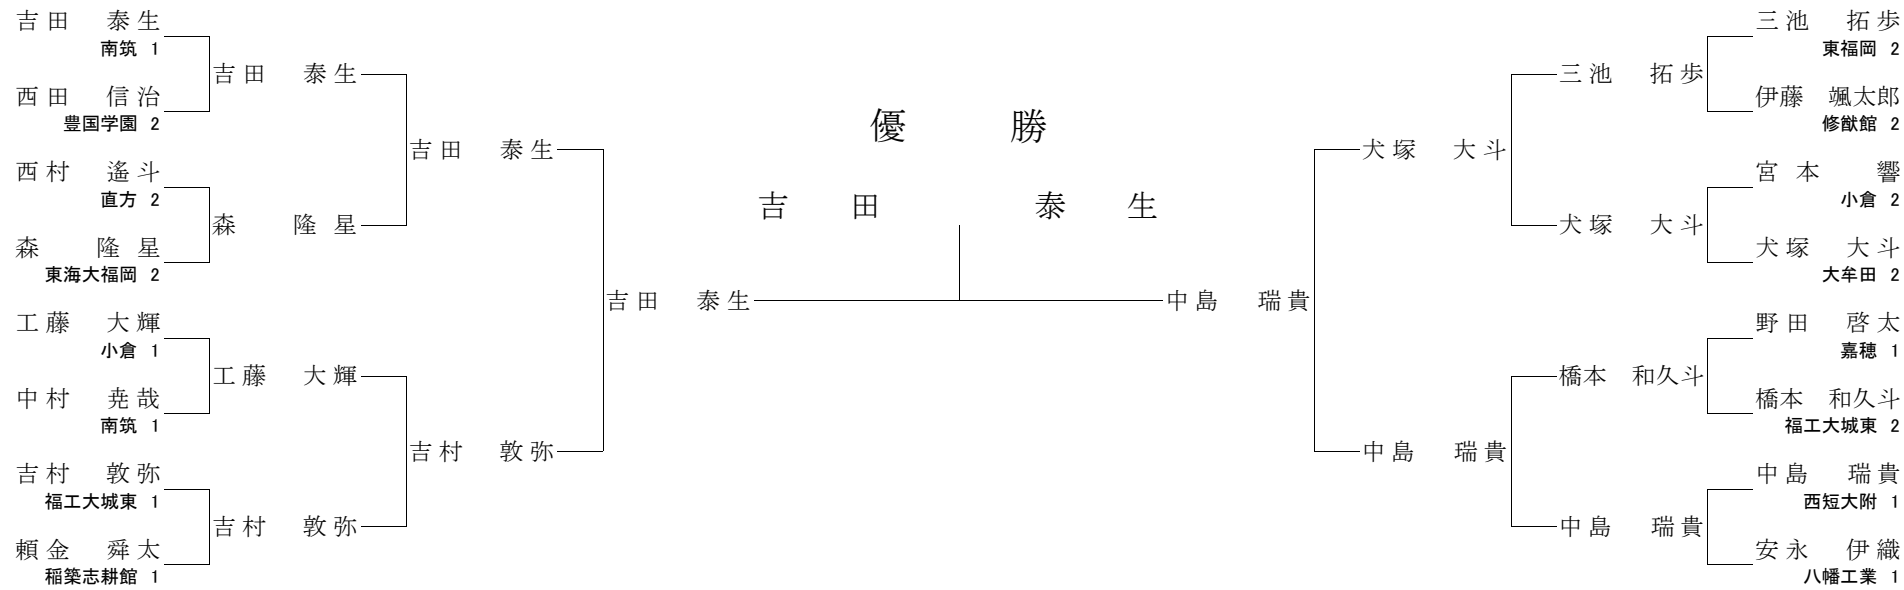

平成30年度
第57回（男子）第25回（女子）福岡県高等学校新人柔道大会
兼 第22回九州高等学校新人柔道大会福岡県予選

平成30年10月28日（日）
於 福岡 武道館

公式試合記録
男子 60kg級

【1回戦】

吉田 泰生 南筑 1	○ 払腰	西田 信治 豊国学園 2
西村 遙斗 直方 2	○ 背負投	森 隆星 東海大福岡 2
工藤 大輝 小倉 1	⊖ (技あり)	中村 堯哉 南筑 1
吉村 敦弥 福工大城東 1	○ 一本背負投	頼金 舜太 稲築志耕館 1
三池 拓歩 東福岡 2	○ 裏投	伊藤 颯太郎 修猷館 2
宮本 響 小倉 2	○ 内股	犬塚 大斗 大牟田 2
野田 啓太 嘉穂 1	⊖ (技あり)	橋本 和久斗 福工大城東 2
中島 瑞貴 西短大附 1	○ 内股	安永 伊織 八幡工業 1

【2回戦】

吉田 泰生	○ 合技	森 隆星
-------	------	------

工藤 大輝	○ 内股	吉村 敦弥
-------	------	-------

三池 拓歩	(僅差) GSⓇ	犬塚 大斗
-------	----------	-------

橋本 和久斗	(技あり) ⊖	中島 瑞貴
--------	---------	-------

【準決勝】

吉田 泰生	○ 大外刈	吉村 敦弥
-------	-------	-------