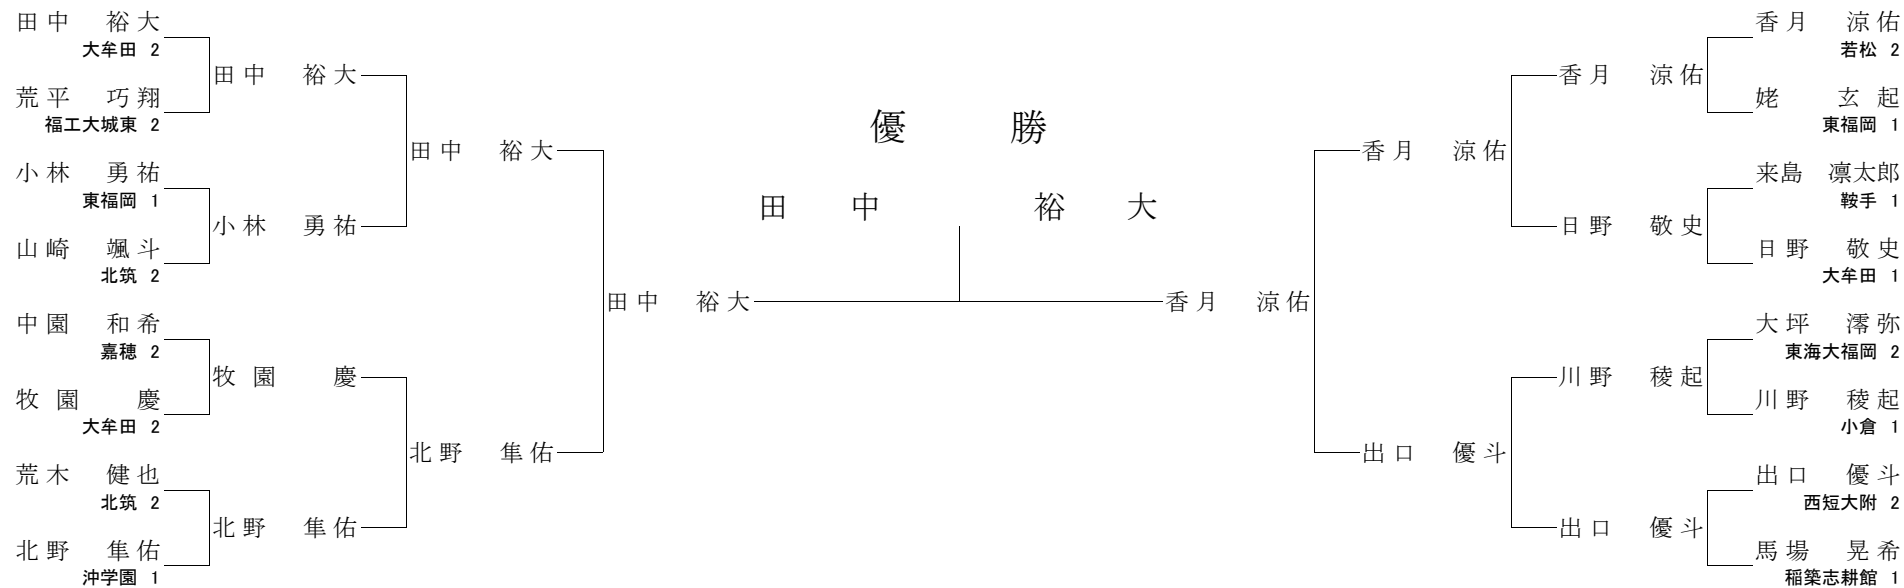

平成30年10月28日（日）
於 福岡 武道館

公式試合記録
男子 73kg級

【1回戦】

- 田中 裕大 ○ 背負投 荒平 巧翔
大牟田 2 福工大城東 2
- 小林 勇祐 ○ (反則) 山崎 颯斗
東福岡 1 北筑 2
- 中園 和希 大外刈 ○ 牧園 慶
嘉穂 2 大牟田 2
- 荒木 健也 (僅差) GSⓀ 北野 隼佑
北筑 2 冲学園 1
- 香月 涼佑 GS⊖ (技あり) 姥 玄起
若松 2 東福岡 1
- 来島 凜太郎 大内刈 ○ 日野 敬史
鞍手 1 大牟田 1
- 大坪 滯弥 後袈裟固 ○ 川野 稜起
東海大福岡 2 小倉 1
- 出口 優斗 ○ 背負投 馬場 晃希
西短大附 2 稲築志耕館 1