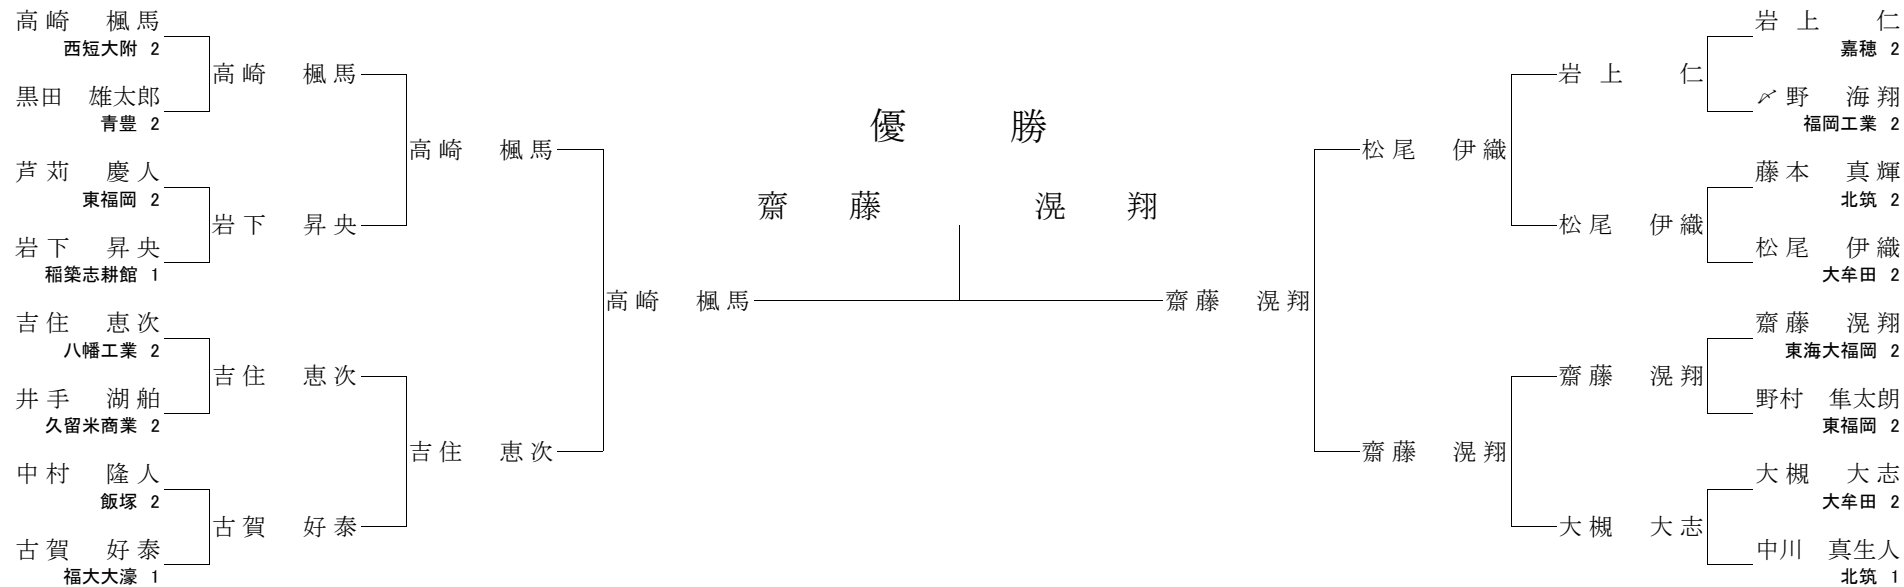

平成30年度
第57回（男子）第25回（女子）福岡県高等学校新人柔道大会
兼 第22回九州高等学校新人柔道大会福岡県予選

平成30年10月28日（日）
於 福岡 武道館

公式試合記録
男子 90kg級

【1回戦】

高崎 楓馬 ○ 西短大附 2	払腰	黒田 雄太郎 青豊 2
芦 莉 慶人 (不戦) 東福岡 2	○	岩下 昇央 稲築志耕館 1
吉住 恵次 GS○ 八幡工業 2	合技	井手 湖船 久留米商業 2
中村 隆人 飯塚 2	内股	○ 古賀 好泰 福大大濠 1
岩上 仁 ○ 嘉穂 2	背負投	野 海翔 福岡工業 2
藤本 真輝 北筑 2	払腰	○ 松尾 伊織 大牟田 2
齋藤 滉翔 ○ 東海大福岡 2	内股	野村 隼太郎 東福岡 2
大槻 大志 ○ 大牟田 2	大腰	中川 真生人 北筑 1

【2回戦】

高崎 楓馬 ○	背負投	岩下 昇央
吉住 恵次 ○	大外刈	古賀 好泰
岩上 仁	大外刈	○ 松尾 伊織
齋藤 滉翔 GSⓇ	(僅差)	大槻 大志

【準決勝】

高崎 楓馬 ○	上四方固	吉住 恵次
松尾 伊織	(技あり)	GS⊖ 齋藤 滉翔

【三位決定戦】

吉住 恵次	縦四方固	○ 松尾 伊織

【決勝】

高崎 楓馬	(僅差)	GSⓇ 齋藤 滉翔

責任者署名