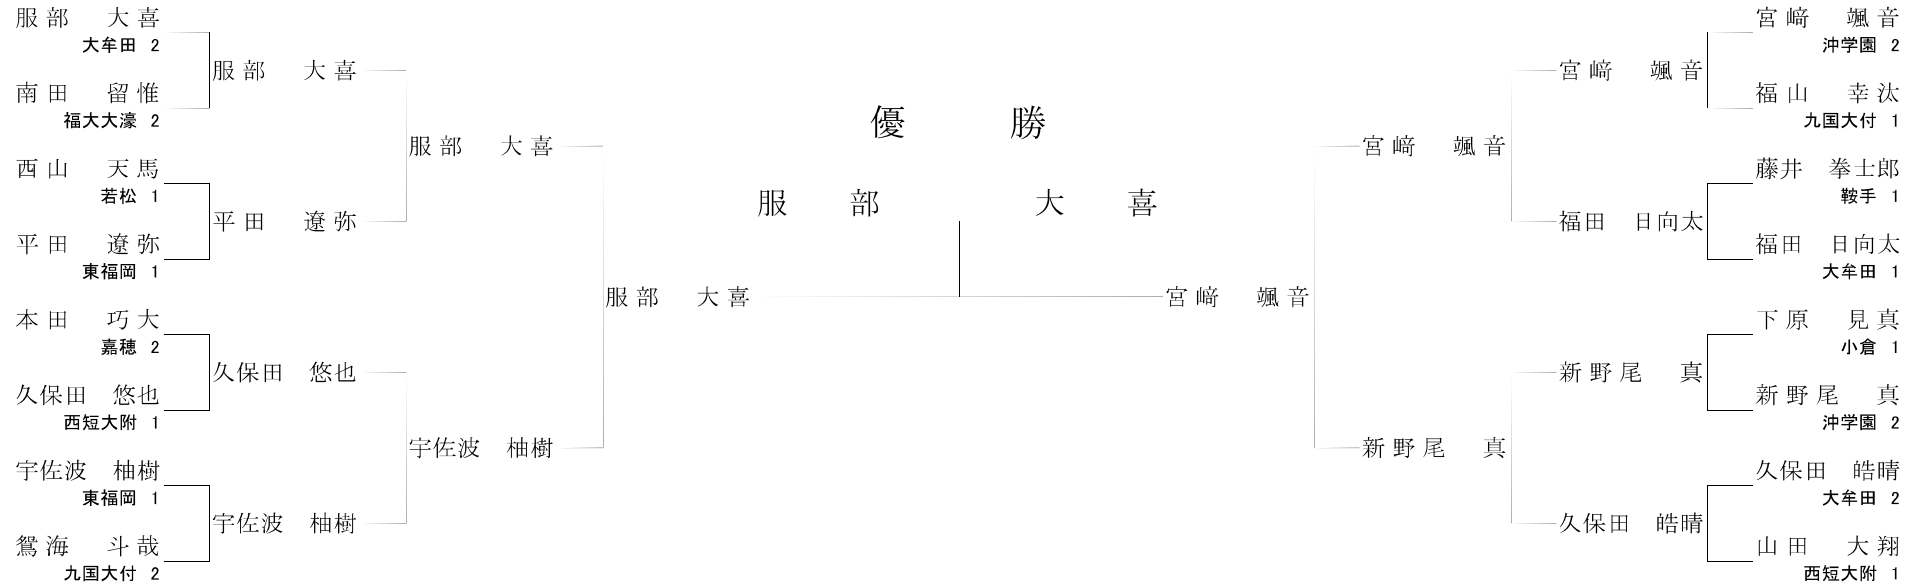

平成30年度
第57回（男子）第25回（女子）福岡県高等学校新人柔道大会
兼 第22回九州高等学校新人柔道大会福岡県予選

平成30年10月28日（日）
於 福岡 武道館

公式試合記録
男子 100kg超級

【1回戦】

服部 大喜 ○ 大牟田 2	内股	南田 留惟 福大大濠 2
西山 天馬 若松 1	合技 ○	平田 遼弥 東福岡 1
本田 巧大 嘉穂 2	(技あり) ⊖	久保田 悠也 西短大附 1
宇佐波 柚樹 ○ 東福岡 1	小外掛	鴛海 斗哉 九国大付 2
宮崎 颯音 ○ 冲学園 2	袈裟固	福山 幸汰 九国大付 1
藤井 拳士郎 鞍手 1	払腰 ○	福田 日向太 大牟田 1
下原 見真 小倉 1	(技あり) ⊖	新野尾 真 冲学園 2
久保田 皓晴 ⊖ 大牟田 2	(技あり)	山田 大翔 西短大附 1

【2回戦】

服部 大喜 ○	合技	平田 遼弥
久保田 悠也	小外掛 ○	宇佐波 柚樹
宮崎 颯音 ○	小外掛	福田 日向太
新野尾 真 ⊖	(技あり)	久保田 皓晴

【準決勝】

服部 大喜 ○	小外掛	宇佐波 柚樹
宮崎 颯音 ○	大内刈	新野尾 真

【三位決定戦】

宇佐波 柚樹	縦四方固 ○	新野尾 真

【決勝】

服部 大喜 ○	合技	宮崎 颯音

責任者署名 _____