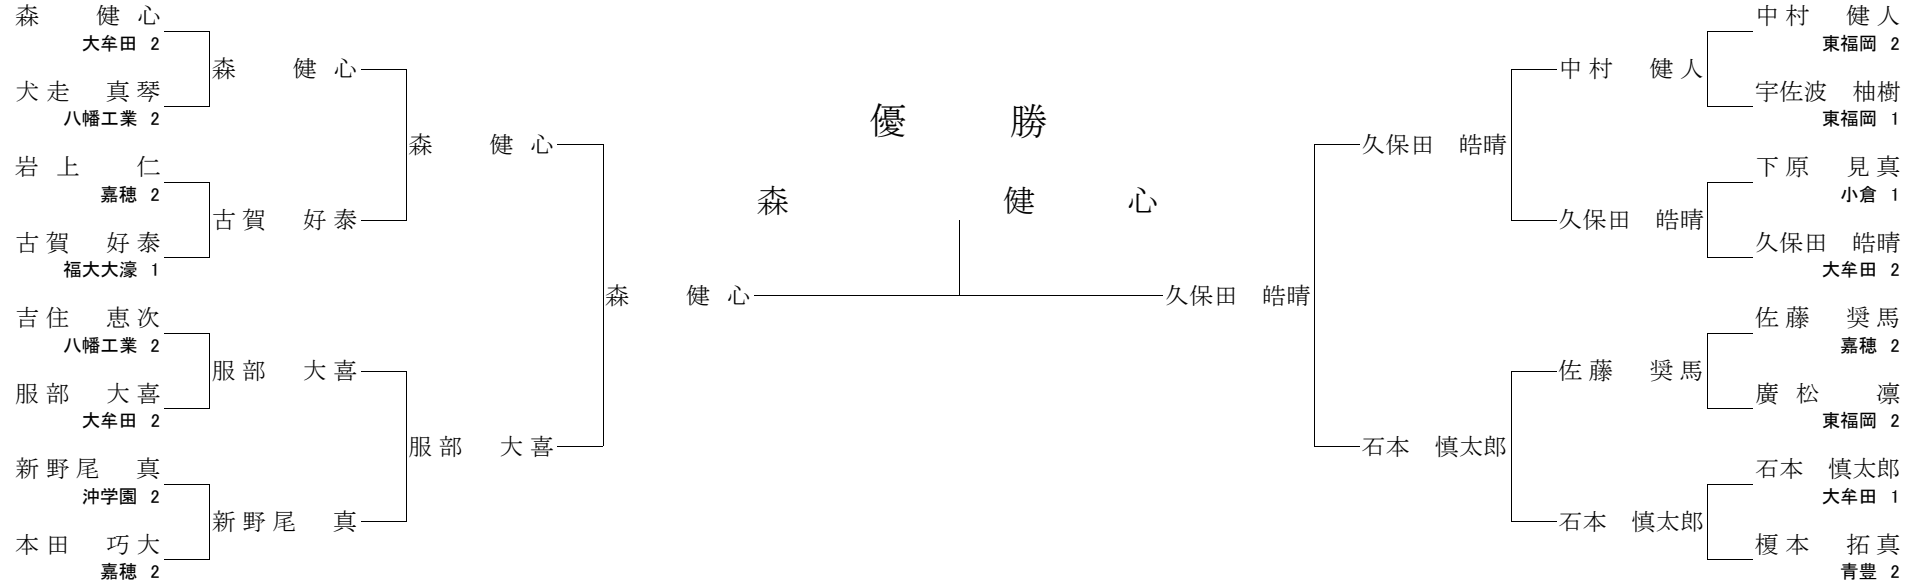

平成30年度
第41回福岡県高等学校柔道選手権大会
兼 第41回全国高等学校柔道選手権大会福岡県大会

平成31年1月27日(日)
於 福岡 武道館

公式試合記録
男子 無差別級

【1回戦】

森 健心 ○	合技	犬走 真琴
大牟田 2		八幡工業 2
岩上 仁	(僅差)	Ⓚ 古賀 好泰
嘉穂 2		福大大濠 1
吉住 恵次	合技	○ 服部 大喜
八幡工業 2		大牟田 2
新野尾 真 ○	払巻込	本田 巧大
冲学園 2		嘉穂 2
中村 健人 GS○	裏投	宇佐波 柚樹
東福岡 2		東福岡 1
下原 見真	払腰	○ 久保田 皓晴
小倉 1		大牟田 2
佐藤 奨馬 ○	背負投	廣松 凜
嘉穂 2		東福岡 2
石本 慎太郎 ○	大内刈	榎本 拓真
大牟田 1		青豊 2

【2回戦】

森 健心 ○	合技	古賀 好泰
服部 大喜 Ⓚ	(僅差)	新野尾 真
中村 健人	(技あり)	⊖ 久保田 皓晴
佐藤 奨馬	(僅差)	Ⓚ 石本 慎太郎

【準決勝】

森 健心 ○	背負投	服部 大喜
久保田 皓晴 ○	合技	石本 慎太郎

【決勝】

森 健心 ○	合技	久保田 皓晴

責任者署名