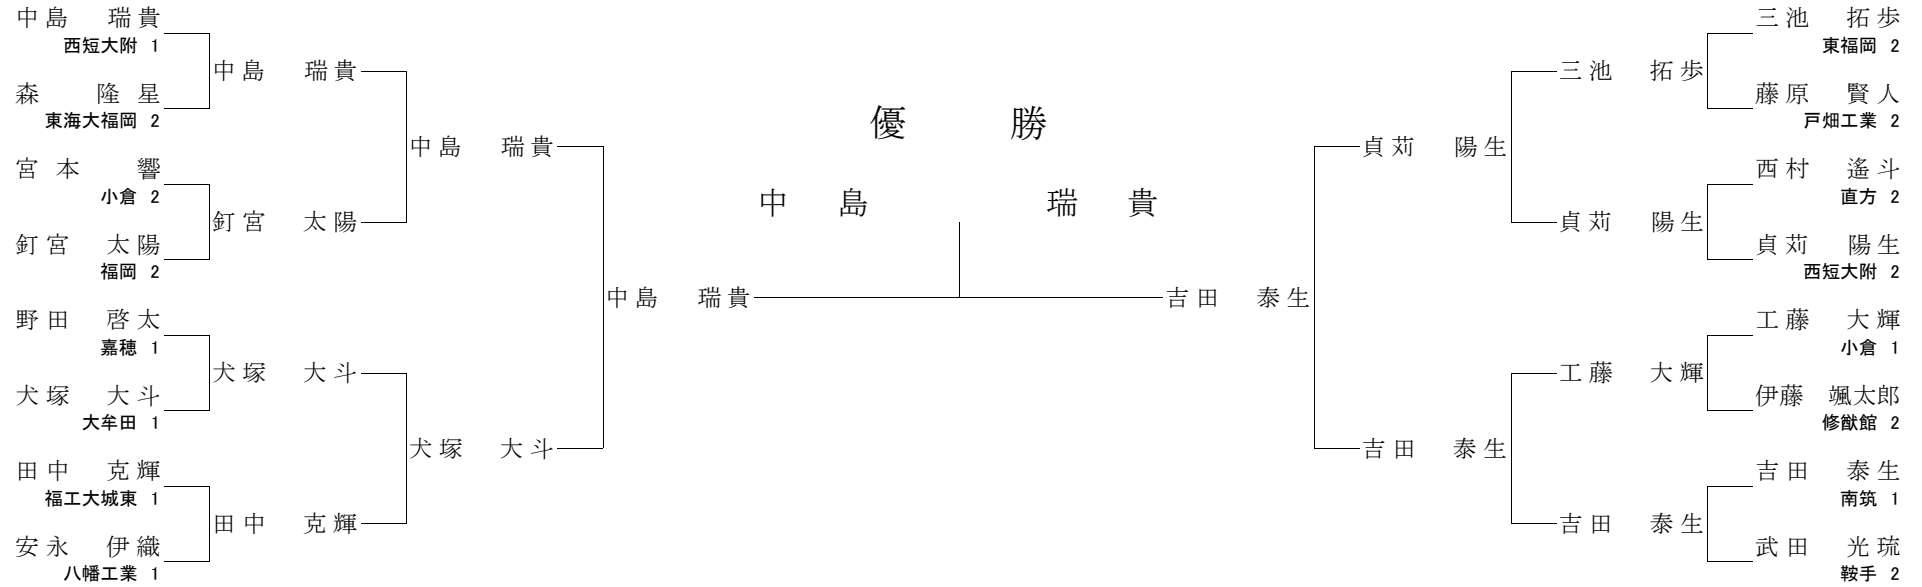

責任者署名

平成30年度
第41回福岡県高等学校柔道選手権大会
兼 第41回全国高等学校柔道選手権大会福岡県大会

平成31年1月27日(日)
於 福岡 武道館

公式試合記録
男子 60kg級

【1回戦】

中島 瑞貴 西短大附 1	⊖ (技あり)	森 隆星 東海大福岡 2
宮本 響 小倉 2	○ 背負投	釘宮 太陽 福岡 2
野田 啓太 嘉穂 1	○ 内股	犬塚 大斗 大牟田 1
田中 克輝 福工大城東 1	GSⓀ (僅差)	安永 伊織 八幡工業 1
三池 拓歩 東福岡 2	○ 上四方固	藤原 賢人 戸畑工業 2
西村 遙斗 直方 2	○ 背負投	貞苺 陽生 西短大附 2
工藤 大輝 小倉 1	GS⊖ (技あり)	伊藤 颯太郎 修猷館 2
吉田 泰生 南筑 1	○ 横四方固	武田 光琉 鞍手 2