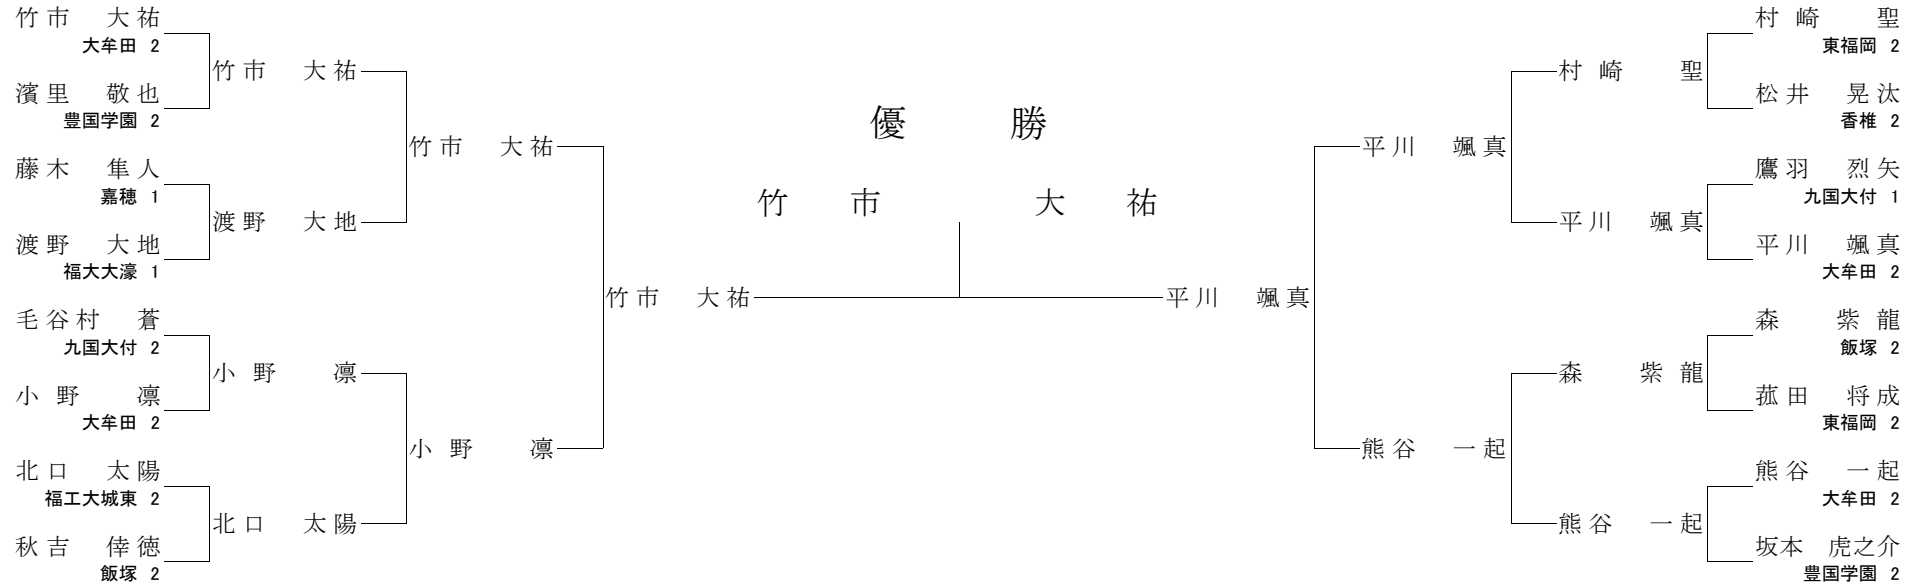

平成30年度
第41回福岡県高等学校柔道選手権大会
兼 第41回全国高等学校柔道選手権大会福岡県大会

平成31年1月27日(日)
於 福岡 武道館

公式試合記録
男子 81kg級

【1回戦】

竹市 大祐 (大牟田 2) ○	背負投	濱里 敬也 (豊国学園 2)
藤木 隼人 (嘉穂 1)	(技あり) ⊖	渡野 大地 (福大大濠 1)
毛谷村 蒼 (九国大付 2)	内股 GS○	小野 凜 (大牟田 2)
北口 太陽 (福工大城東 2) ○	大外刈	秋吉 倅徳 (飯塚 2)
村崎 聖 (東福岡 2) ○	抱分	松井 晃汰 (香椎 2)
鷹羽 烈矢 (九国大付 1)	合技 ○	平川 颯真 (大牟田 2)
森 紫龍 (飯塚 2) ○	横四方固	菰田 将成 (東福岡 2)
熊谷 一起 (大牟田 2) ○	腕絡	坂本 虎之介 (豊国学園 2)

【2回戦】

竹市 大祐 ○	送襟絞	渡野 大地
小野 凜 GS⊖	(技あり)	北口 太陽
村崎 聖	小外掛 ○	平川 颯真
森 紫龍	(反則) ○	熊谷 一起

【決勝】

1. 竹市 大祐 ○ 大内刈 平川 颯真

【準決勝】

竹市 大祐 ○	袖釣込腰	小野 凜
平川 颯真 ○	大外刈	熊谷 一起

責任者署名 _____