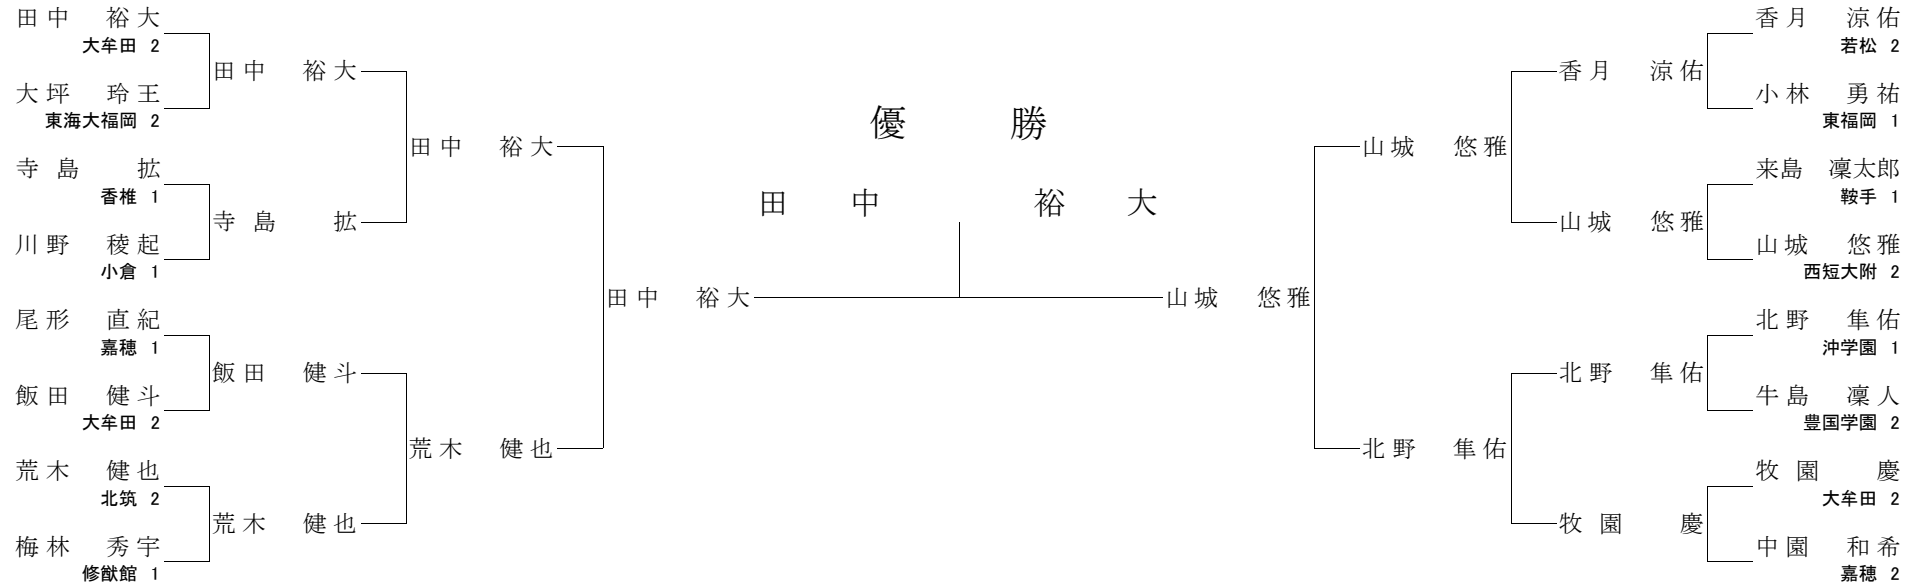

平成30年度
第41回福岡県高等学校柔道選手権大会
兼 第41回全国高等学校柔道選手権大会福岡県大会

平成31年1月27日(日)
於 福岡武道館

公式試合記録
男子 73kg級

【1回戦】

田中 裕大 ○ 大牟田 2	巴投	大坪 玲王 東海大福岡 2
寺島 拓 ○ 香椎 1	裏投	川野 稜起 小倉 1
尾形 直紀 ○ 嘉穂 1	背負投	飯田 健斗 大牟田 2
荒木 健也 ○ 北筑 2	合技	梅林 秀宇 修猷館 1
香月 涼佑 ⊖ 若松 2	(技あり)	小林 勇祐 東福岡 1
来島 凜太郎 ○ 鞍手 1	一本背負投	山城 悠雅 西短大附 2
北野 隼佑 ○ 冲学園 1	抱分	牛島 凜人 豊国学園 2
牧園 慶 ○ 大牟田 2	内股	中園 和希 嘉穂 2

【2回戦】

田中 裕大 ○	内股	寺島 拓
飯田 健斗	(技あり)	GS ⊖ 荒木 健也
香月 涼佑	(僅差)	Ⓚ 山城 悠雅
北野 隼佑 GS ○	大腰	牧園 慶

【決勝】

田中 裕大 ○ (反則) 山城 悠雅

【準決勝】

田中 裕大 ○	背負投	荒木 健也
山城 悠雅 Ⓚ	(僅差)	北野 隼佑

責任者署名