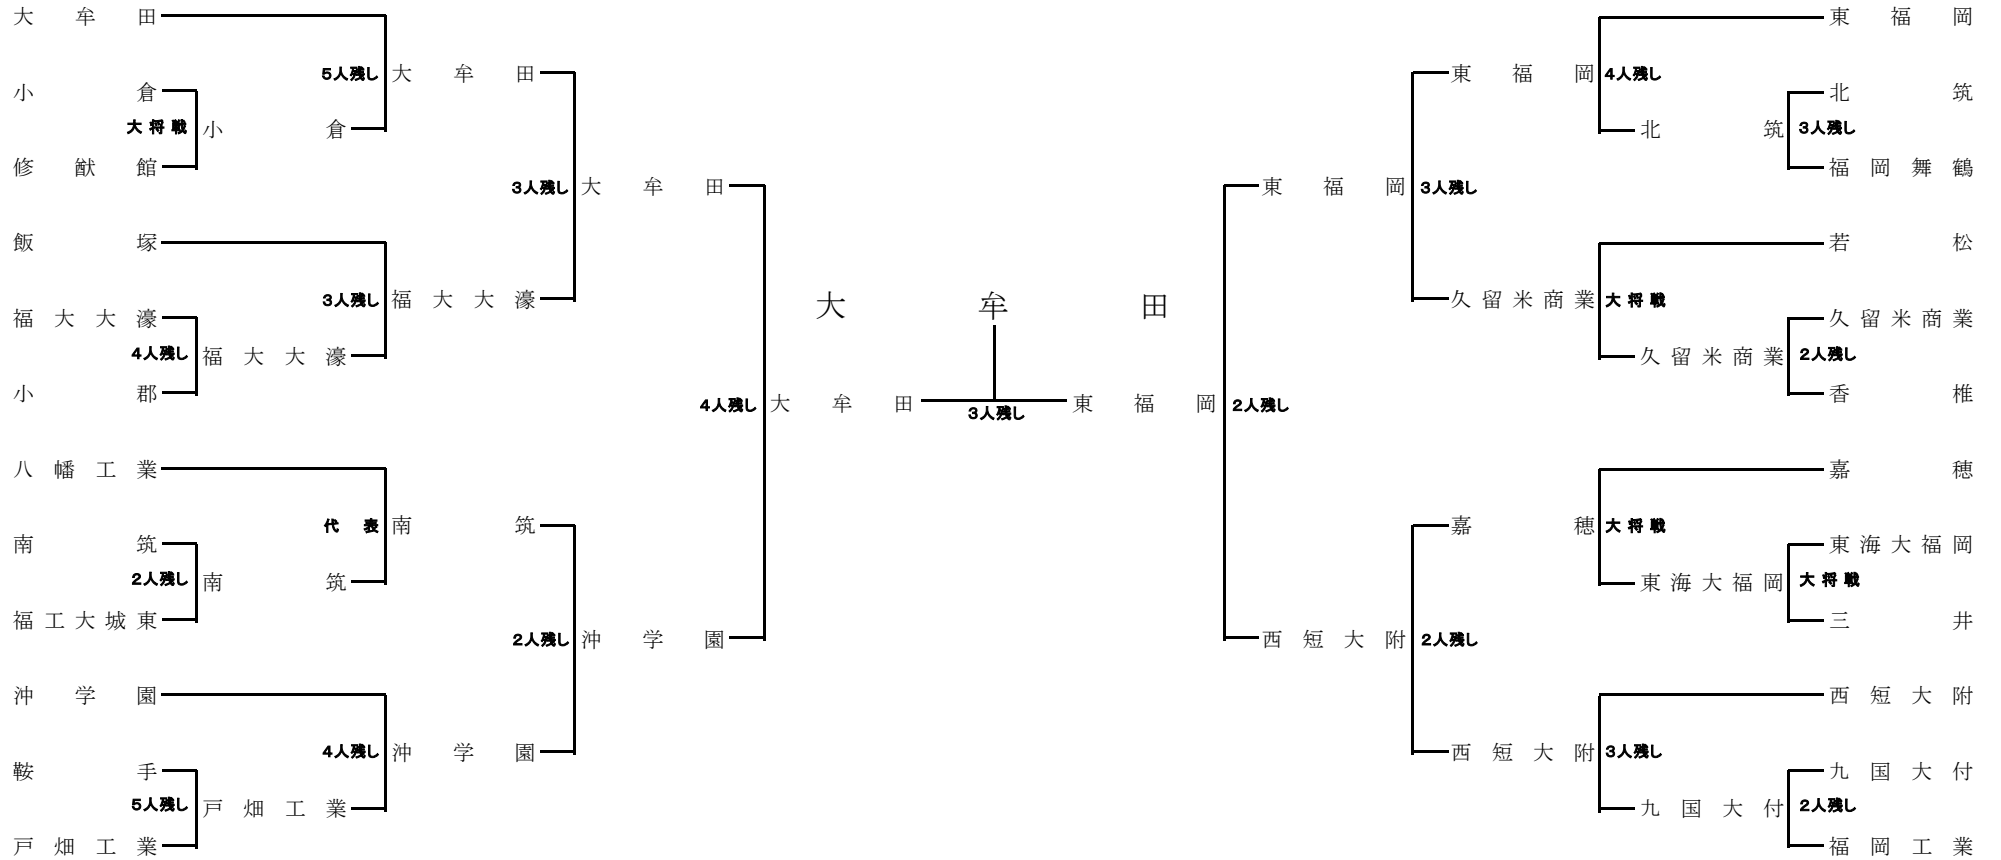

平成30年度
第41回福岡県高等学校柔道選手権大会
兼 第41回全国高等学校柔道選手権大会福岡県大会

男子団体戦

平成31年1月26日(土)
於 福岡武道館

優勝大牟田

氏名	学年
森 健心	2
竹市 大祐	2
服部 大喜	2
久保田 皓晴	2
廣吉 弘樹	2
石本 慎太郎	1

準優勝東福岡

氏名	学年
村崎 聖	2
中村 健人	2
廣松 凜	2
芦荊 慶人	2
宇佐波 柚樹	1
平田 遼弥	1

三位沖学園

氏名	学年
新野尾 真	2
北野 隼佑	1
多保 敬志	1
豊福 結友	1
東 正悟	2
岡寄 天馬	2

三位西短大附

氏名	学年
高崎 楓馬	2
川口 桜次郎	2
山城 涼雅	2
山城 悠雅	2
出口 優斗	2
山口 愛斗	1

責任者署名

平成30年度
 第41回福岡県高等学校柔道選手権大会
 兼 第41回全国高等学校柔道選手権大会福岡県大会

男子団体戦

平成31年1月26日(土)
 於 福岡武道館

責任者署名