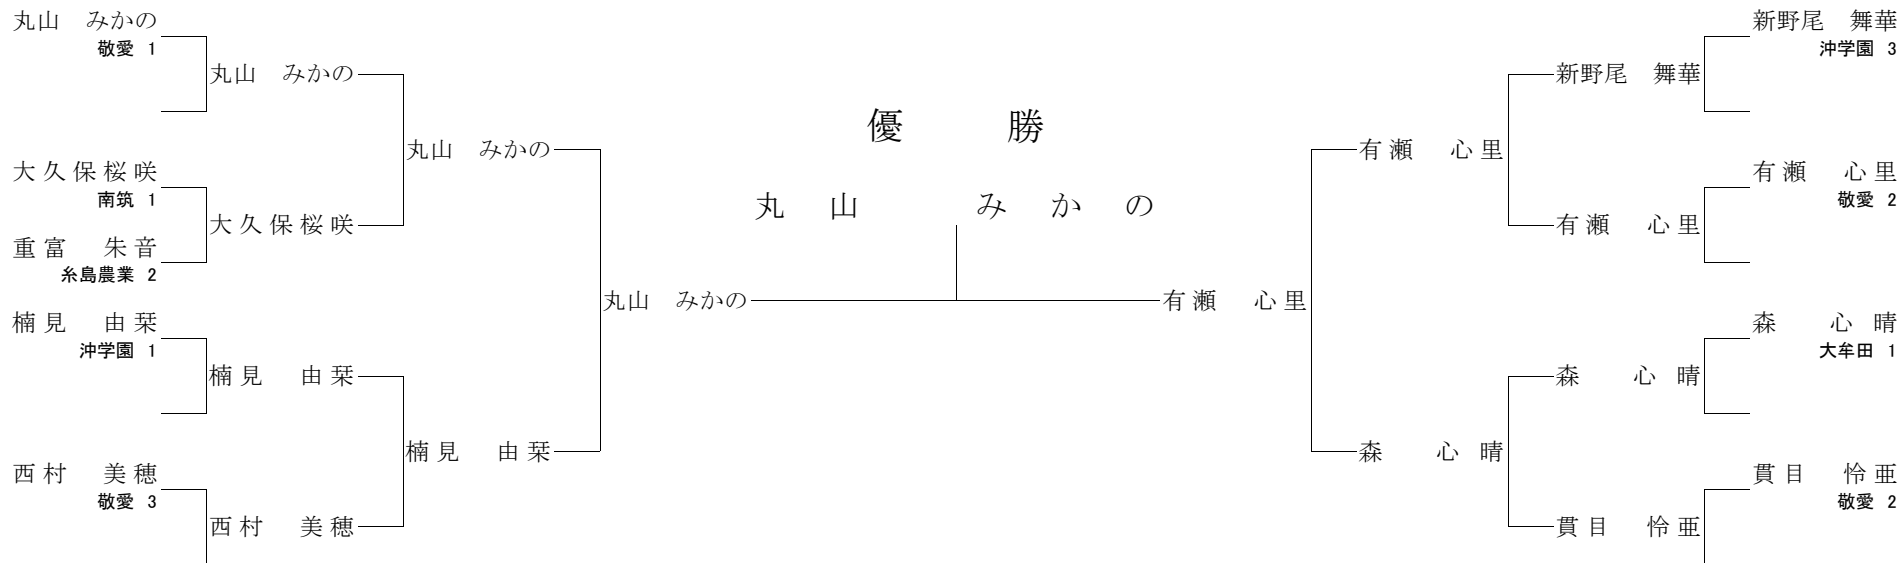

平成30年度
福岡県高等学校柔道大会
兼 第67回全国高等学校総合体育大会福岡県予選
第68回全九州高等学校体育大会福岡県予選
公式試合記録
女子 78kg級

平成30年6月3日(日)
於 福岡武道館

【1回戦】

- 丸山 みかの 敬愛 1
- 大久保 桜咲 南筑 1 ○ 支釣込足 重富 朱音 糸島農業 2
- 楠見 由栞 冲学園 1
- 西村 美穂 敬愛 3
- 新野尾 舞華 冲学園 3
- 有瀬 心里 敬愛 2
- 森 心晴 大牟田 1
- 貫目 怜亜 敬愛 2

【2回戦】

1. 丸山 みかの ○ 崩上四方固 大久保 桜咲
   - 楠見 由栞 ○ (不戦) 西村 美穂
   - 新野尾 舞華 払腰 ○ 有瀬 心里
   - 森 心晴 GS○ (反則) 貫目 怜亜
2. 【準決勝】
3. 丸山 みかの ○ 大内刈 楠見 由栞
   - 有瀬 心里 ○ 合技 森 心晴

【三位決定戦】

- 楠見 由栞 大外刈 ○ 森 心晴

【決勝】

- 丸山 みかの ○ (反則) 有瀬 心里

責任者署名