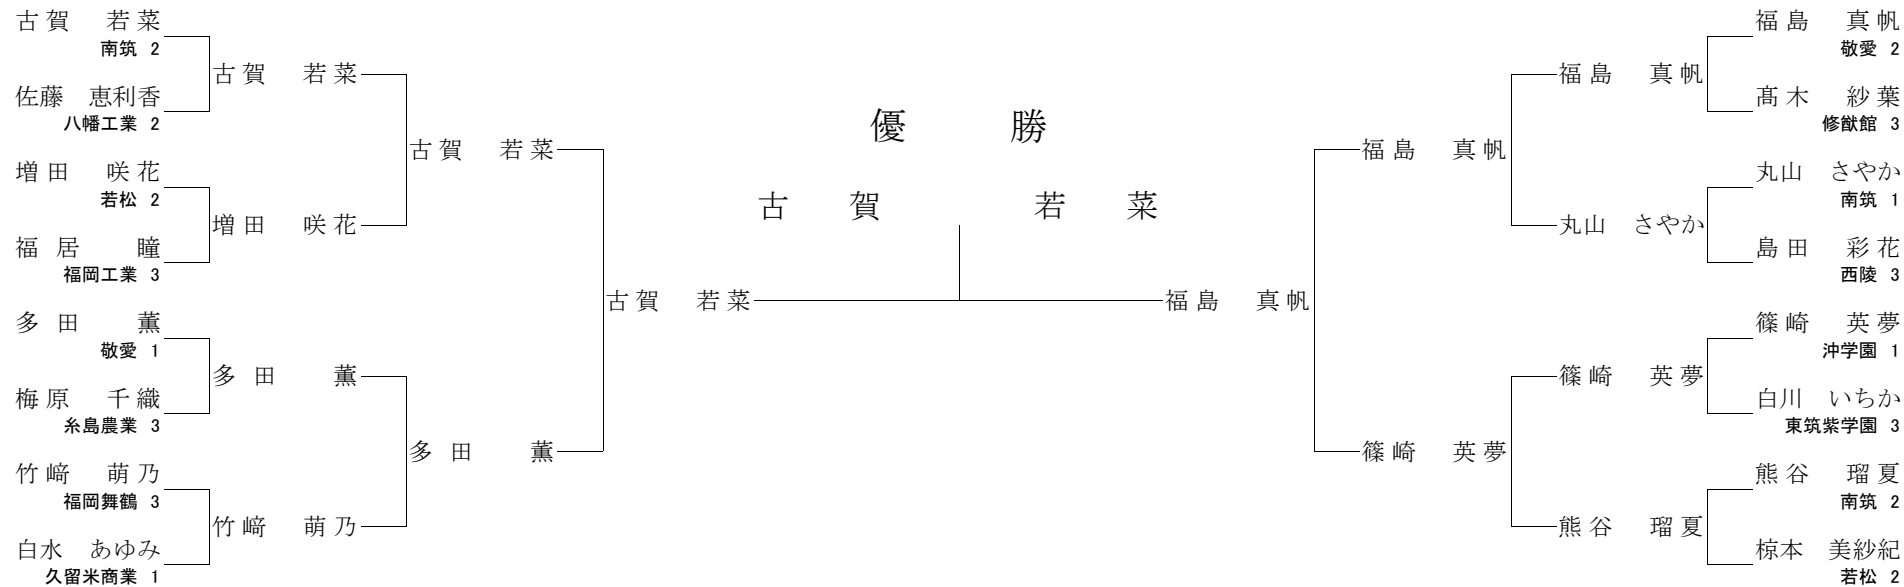

平成30年度
福岡県高等学校柔道大会
兼 第67回全国高等学校総合体育大会福岡県予選
第68回全九州高等学校体育大会福岡県予選
公式試合記録
女子 48kg級

平成30年6月3日(日)
於 福岡武道館

責任者署名