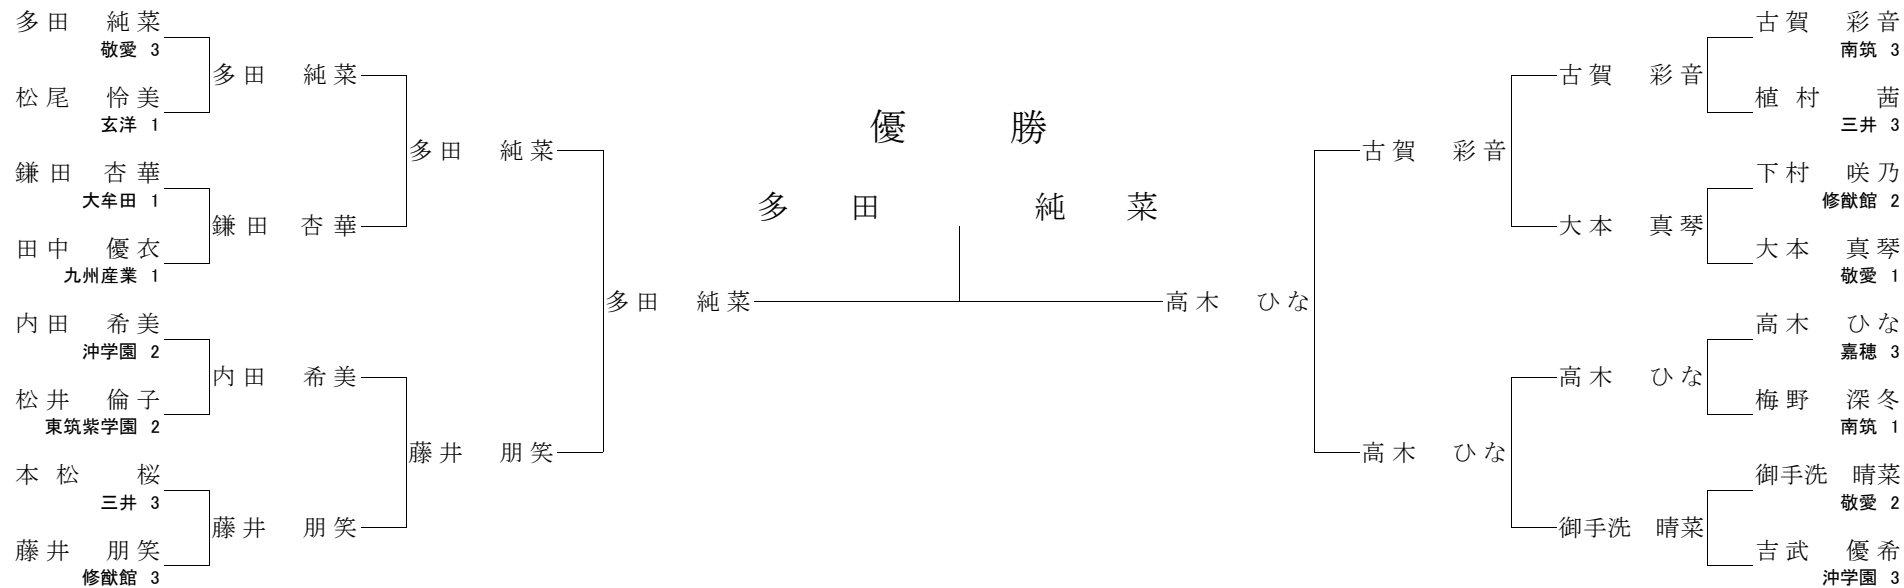

平成30年度
福岡県高等学校柔道大会
兼 第67回全国高等学校総合体育大会福岡県予選
第68回全九州高等学校体育大会福岡県予選
公式試合記録

平成30年6月3日(日)
於 福岡武道館

女子 70kg級

【1回戦】

- 多田 純菜 ○ 大外刈 松尾 怜美 (玄洋 1)
- 鎌田 杏華 ○ 支釣込足 田中 優衣 (九州産業 1)
- 内田 希美 GS ⊖ (技あり) 松井 倫子 (東筑紫学園 2)
- 本松 桜 縦四方固 ○ 藤井 朋笑 (修猷館 3)
- 古賀 彩音 ○ 内股 植村 茜 (三井 3)
- 下村 咲乃 払腰 ○ 大本 真琴 (敬愛 1)
- 高木 ひな ○ 横四方固 梅野 深冬 (南筑 1)
- 御手洗 晴菜 ○ 合技 吉武 優希 (冲学園 3)

【2回戦】

- 多田 純菜 ○ 合技 鎌田 杏華
- 内田 希美 (技あり) ⊖ 藤井 朋笑
- 古賀 彩音 ○ 合技 大本 真琴
- 高木 ひな ○ 上四方固 御手洗 晴菜

【準決勝】

- 多田 純菜 ○ 内股 藤井 朋笑
- 古賀 彩音 横四方固 ○ 高木 ひな

【三位決定戦】

- 藤井 朋笑 払巻込 ○ 古賀 彩音

【決勝】

- 多田 純菜 ○ 大内刈 高木 ひな

責任者署名 _____