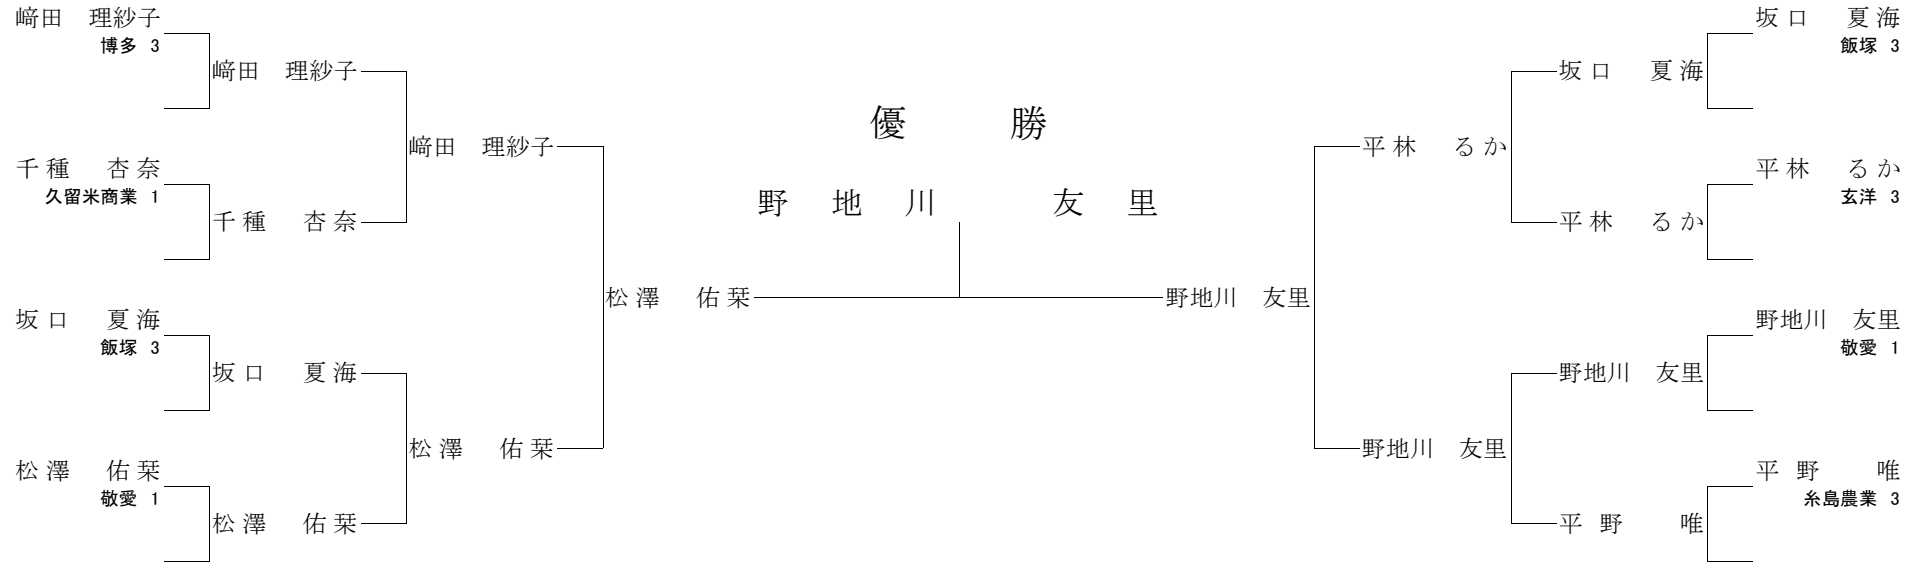

平成30年度
福岡県高等学校柔道大会
兼 第67回全国高等学校総合体育大会福岡県予選
第68回全九州高等学校体育大会福岡県予選
公式試合記録
女子 78kg超級

平成30年6月3日(日)
於 福岡武道館

【1回戦】

- 崎田 理紗子
  博多 3
- 千種 杏奈
  久留米商業 1
- 坂口 夏海
  飯塚 3
- 松澤 佑栞
  敬愛 1
- 坂口 夏海
  飯塚 3
- 平林 るか
  玄洋 3
- 野地川 友里
  敬愛 1
- 平野 唯
  糸島農業 3

【2回戦】

- 崎田 理紗子 ○ 大外刈 千種 杏奈
- 坂口 夏海 払腰 ○ 松澤 佑栞
- 坂口 夏海 横四方固 ○ 平林 るか
- 野地川 友里 ○ 袈裟固 平野 唯
- 【準決勝】
- 崎田 理紗子 袈裟固 ○ 松澤 佑栞
- 平林 るか 袖釣込腰 ○ 野地川 友里

【三位決定戦】

- 崎田 理紗子 ○ 内股 平林 るか

【決勝】

- 松澤 佑栞 (僅差) ● 野地川 友里

責任者署名