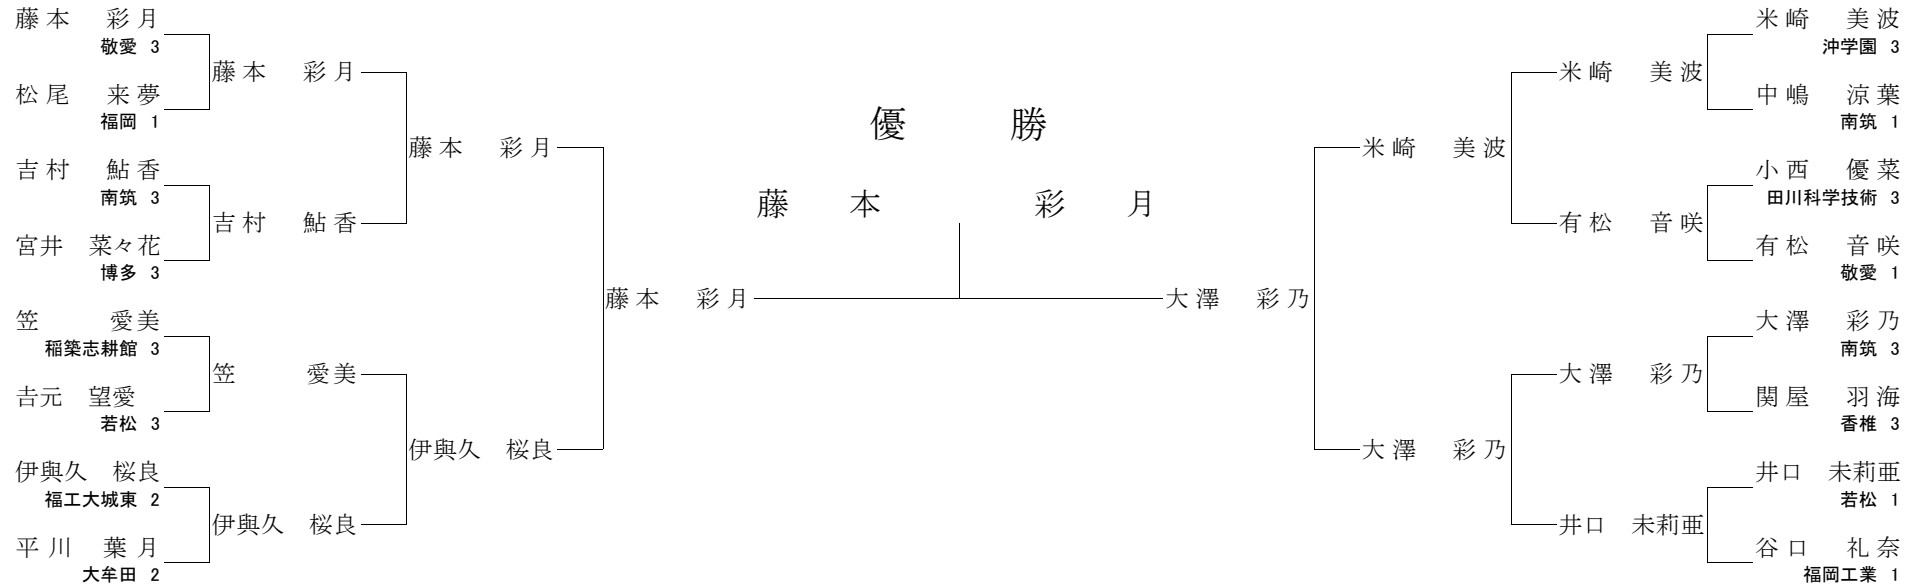

平成30年6月3日(日)  
 於 福岡武道館

女子 52kg級

【1回戦】

藤本 彩月 ○ (敬愛 3)	払腰	松尾 来夢 (福岡 1)
吉村 鮎香 ○ (南筑 3)	内股	宮井 菜々花 (博多 3)
笠 愛美 ○ (稲築志耕館 3)	(不戦)	吉元 望愛 (若松 3)
伊與久 桜良 ○ (福工大城東 2)	合技	平川 葉月 (大牟田 2)
米崎 美波 GS○ (冲学園 3)	合技	中嶋 涼葉 (南筑 1)
小西 優菜 (田川科学技術 3)	内股 ○	有松 音咲 (敬愛 1)
大澤 彩乃 ○ (南筑 3)	合技	関屋 羽海 (香椎 3)
井口 未莉亜 GS⊖ (若松 1)	(技あり)	谷口 礼奈 (福岡工業 1)