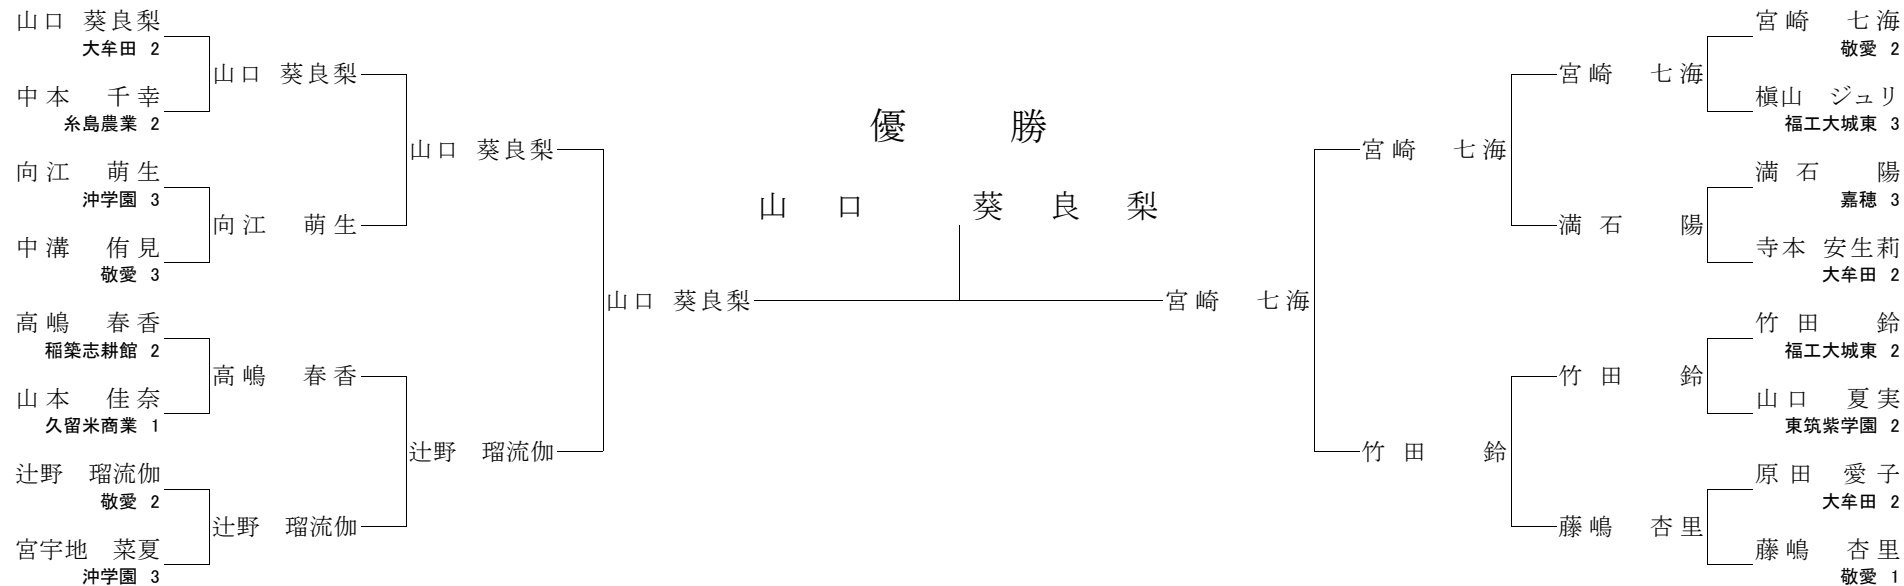

平成30年度
福岡県高等学校柔道大会
兼 第67回全国高等学校総合体育大会福岡県予選
第68回全九州高等学校体育大会福岡県予選
公式試合記録
女子 63kg級

平成30年6月3日(日)
於 福岡武道館

【1回戦】

山口 葵良梨 ○ (大牟田 2)	合技	中本 千幸 (糸島農業 2)
向江 萌生 ⊖ (冲学園 3)	(技あり)	中溝 侑見 (敬愛 3)
高嶋 春香 ⊖ (稲築志耕館 2)	(技あり)	山本 佳奈 (久留米商業 1)
辻野 瑠流伽 ○ (敬愛 2)	(反則)	宮宇地 菜夏 (冲学園 3)
宮崎 七海 ○ (敬愛 2)	(反則)	榎山 ジュリ (福工大城東 3)
満石 陽 ○ (嘉穂 3)	合技	寺本 安生莉 (大牟田 2)
竹田 鈴 ○ (福工大城東 2)	合技	山口 夏実 (東筑紫学園 2)
原田 愛子 (大牟田 2)	(技あり)	⊖ 藤嶋 杏里 (敬愛 1)

【2回戦】

山口 葵良梨 ○	合技	向江 萌生
高嶋 春香	合技	○ 辻野 瑠流伽
宮崎 七海 ○	合技	満石 陽
竹田 鈴 ○	(反則)	藤嶋 杏里

【準決勝】

山口 葵良梨 GS⊖ (大牟田 2)	(技あり)	辻野 瑠流伽
宮崎 七海 ○	(反則)	竹田 鈴

【三位決定戦】

辻野 瑠流伽 ○	(不戦)	竹田 鈴

【決勝】

山口 葵良梨 ○	大外刈	宮崎 七海

責任者署名