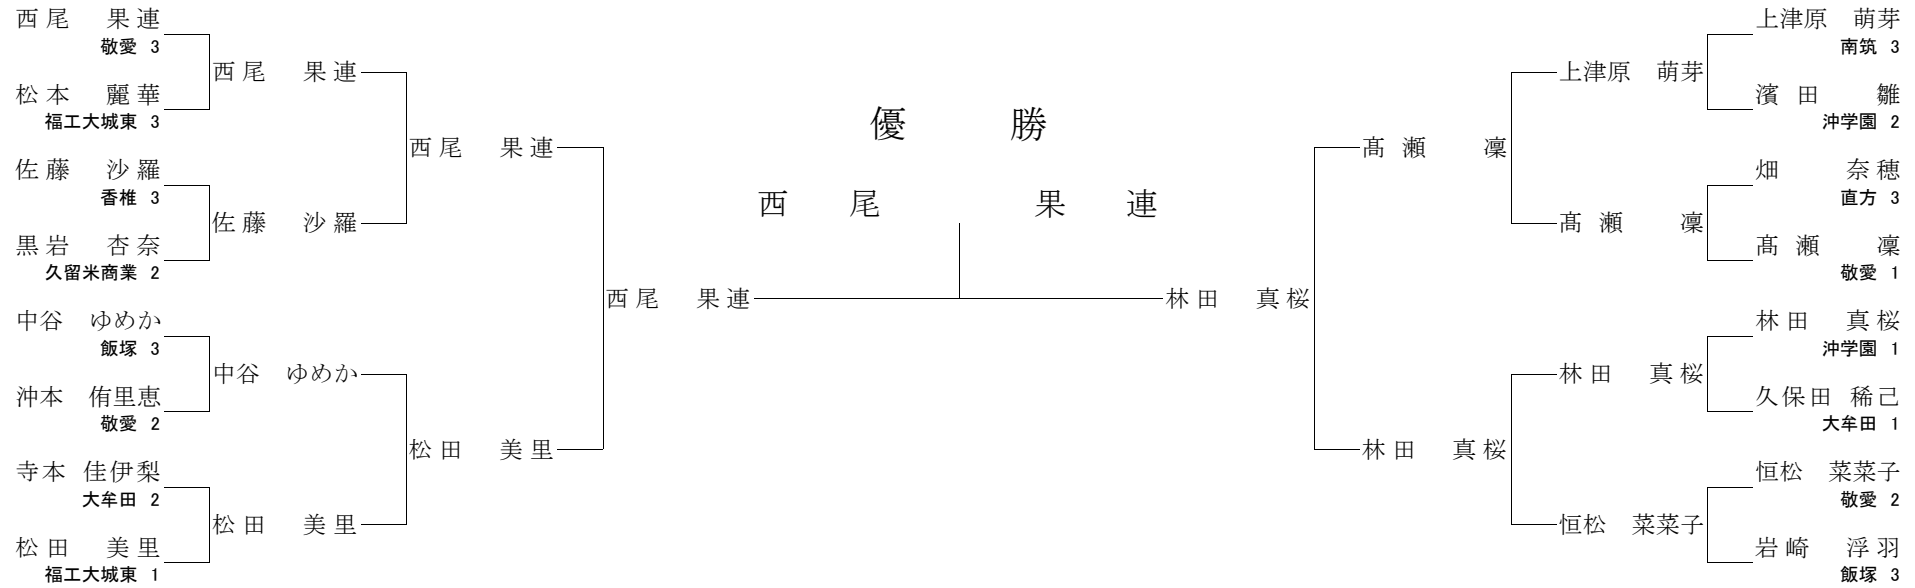

平成30年度
福岡県高等学校柔道大会
兼 第67回全国高等学校総合体育大会福岡県予選
第68回全九州高等学校体育大会福岡県予選
公式試合記録

平成30年6月3日(日)
於 福岡武道館

女子 57kg級

【1回戦】

西尾 果連 敬愛 3	○	合技	松本 麗華 福工大城東 3
佐藤 沙羅 香椎 3	●	(僅差)	黒岩 杏奈 久留米商業 2
中谷 ゆめか 飯塚 3	⊖	(技あり)	沖本 侑里恵 敬愛 2
寺本 佳伊梨 大牟田 2	○	合技	松田 美里 福工大城東 1
上津原 萌芽 南筑 3	○	合技	濱田 雛 冲学園 2
畑 奈穂 直方 3	○	袈裟固	高瀬 凜 敬愛 1
林田 真桜 冲学園 1	○	大腰	久保田 稀己 大牟田 1
恒松 菜菜子 敬愛 2	○	内股	岩崎 浮羽 飯塚 3

【2回戦】

西尾 果連	○	送襟絞	佐藤 沙羅
中谷 ゆめか	○	大内刈	松田 美里
上津原 萌芽	○	払腰	高瀬 凜
林田 真桜	○	大外刈	恒松 菜菜子

【準決勝】

西尾 果連 GS	○	(反則)	松田 美里
高瀬 凜	○	大内刈	林田 真桜

【三位決定戦】

松田 美里 一本背負投 ○ 高瀬 凜

【決勝】

西尾 果連 ○ (負傷) 林田 真桜

責任者署名