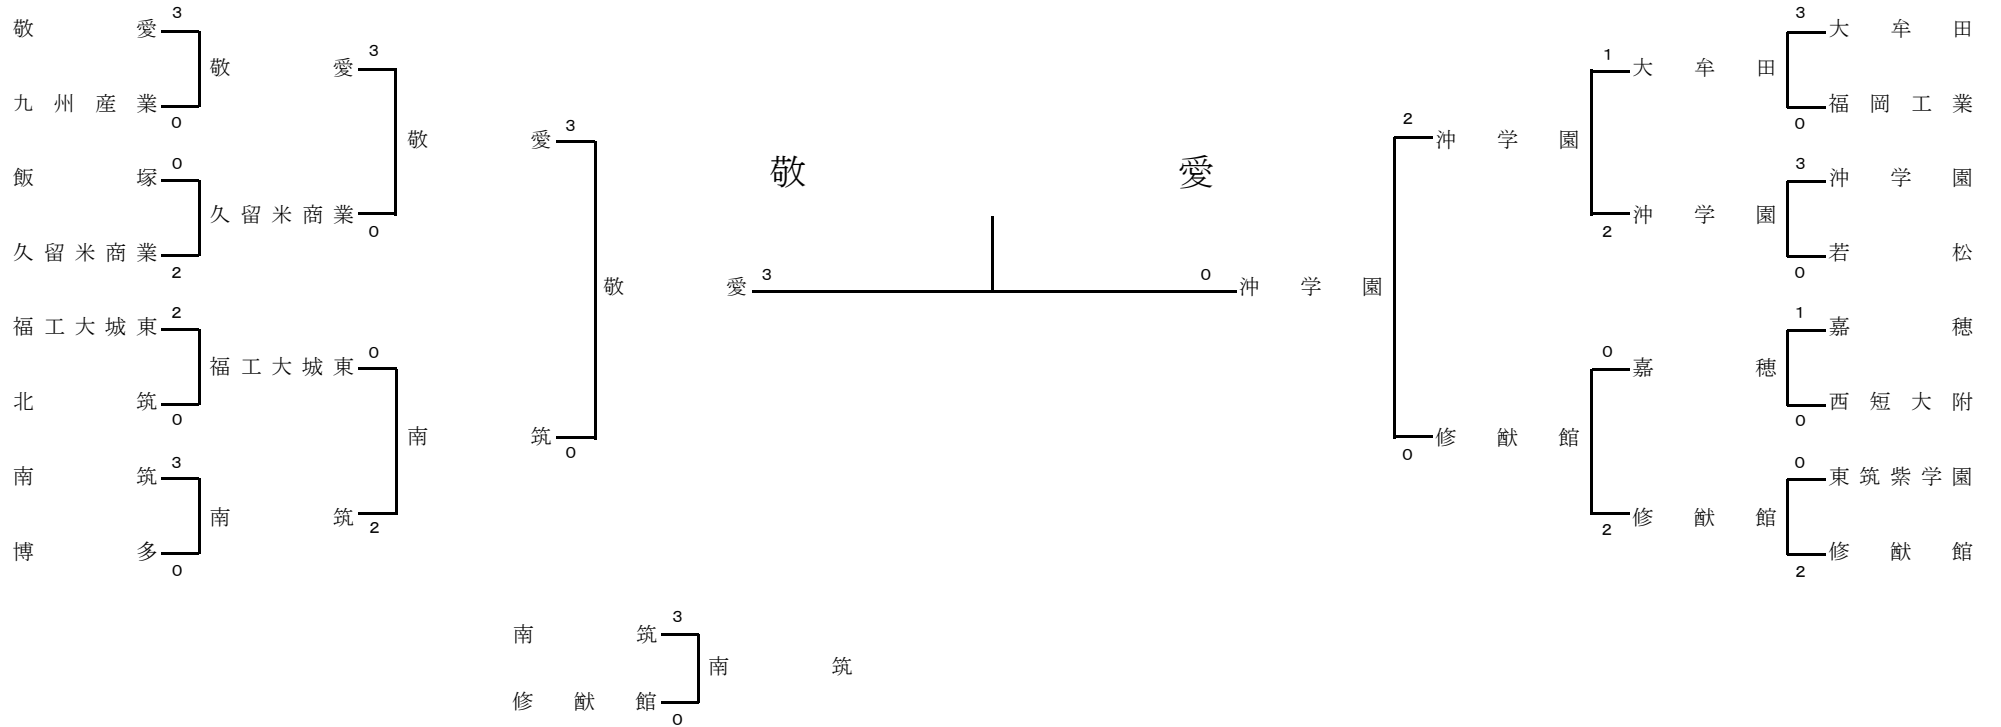

平成30年度
 福岡県高等学校柔道大会
 兼 第67回全国高等学校総合体育大会福岡県予選
 第68回全九州高等学校体育大会福岡県予選

女子団体戦

平成30年6月2日(土)
 於 福岡武道館

責任者署名
