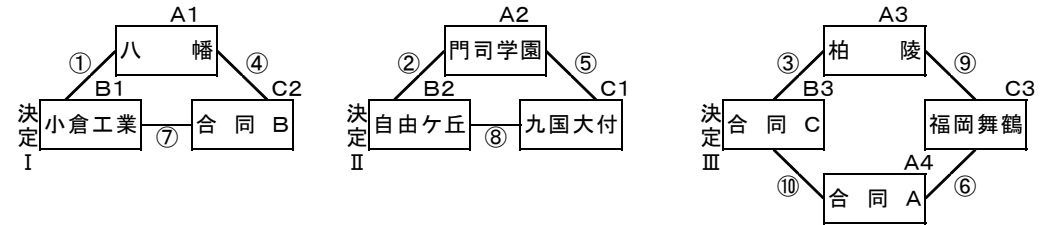

予選A		勝	負	分	得	失	差	T数	順位
① 合同A	0	0	1	0	36	15	21	6	3
② 門司学園	10	5	0	0	10	51	-41	2	4
④ 八幡	27	22	0	0	25	24	1	5	2
⑤ 柏陵	12	7	0	0	39	20	19	7	1

予選B		勝	負	分	得	失	差	T数	順位
① 自由ヶ丘	27	17	0	0	14	77	-63	2	3
③ 合同C	0	0	1	0	27	64	-37	5	2
⑤ 小倉工業	50	26	0	0	100	0	100	16	1

合同A: 嘉穂、鞍手、門司大翔館、中間  
合同B: 宗像、須恵、輝翔館  
合同C: 中村三陽、福岡西陵

平成30年12月16日(日): 順位決定戦 10分ハーフ  
会場: 自由ヶ丘高校(北九州市八幡西区自由ヶ丘1-3 TEL 093-693-3090)

決定I		勝	負	分	得	失	差	T数	順位
① 小倉工業	15	10	0	0	24	20	4	4	2
④ 八幡	12	7	0	0	30	22	8	6	1
⑦ 合同B	10	5	0	0	15	27	-12	3	3