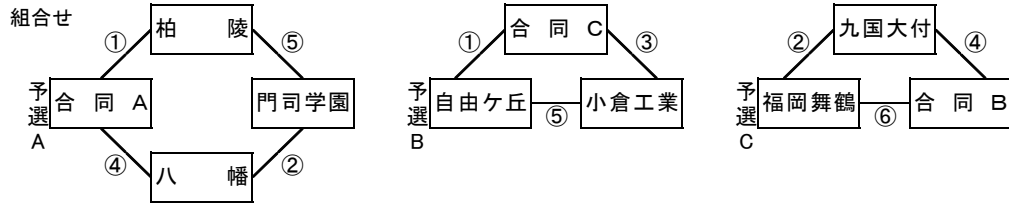

平成30年度福岡県高等学校ラグビーフットボール新人大会10人制の部  
兼 第20回全九州高等学校10人制ラグビーフットボール大会福岡県予選大会

平成30年12月2日(日): 予選リーグ 10分ハーフ  
会場: 予選A 東筑高校(北九州市八幡西区東筑1-1-1 TEL 093-691-0050)  
予選B、予選C 浮羽究真館高校(福岡県うきは市吉井町生葉658 TEL 0943-75-3899)