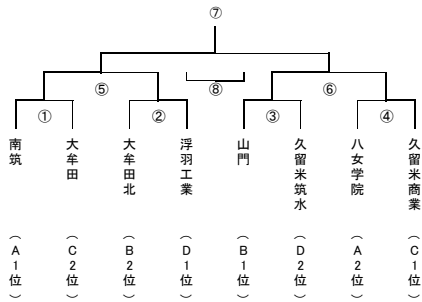

2部	福 島	三 池 工 業	三 池	朝 倉	祐 誠	浮 羽 究 真 館	柳 川	久 留 米 大 附 設	得点	失点	差	勝	分	敗	点	順
福 島		○ 1 - 0	● 1 - 2	● 0 - 2	● 1 - 3	○ 3 - 0	● 0 - 2	○ 4 - 1	10	10	0	3	0	4	9	5
三 池 工 業	● 0 - 1		● 0 - 3	● 0 - 1	● 0 - 1	○ 2 - 1	○ 2 - 1	○ 2 - 0	6	8	-2	3	0	4	9	6
三 池	○ 2 - 1	○ 3 - 0		● 0 - 4	○ 2 - 0	△ 0 - 0	● 0 - 1	△ 2 - 2	9	8	1	3	2	2	11	4
朝 倉	○ 2 - 0	○ 1 - 0	○ 4 - 0		△ 0 - 0	○ 4 - 0	● 0 - 1	○ 3 - 1	14	2	12	5	1	1	16	1
祐 誠	○ 3 - 1	○ 1 - 0	● 0 - 2	△ 0 - 0		△ 2 - 2	△ 1 - 1	○ 3 - 1	10	7	3	3	3	1	12	3
浮 羽 究 真 館	● 0 - 3	● 1 - 2	△ 0 - 0	● 0 - 4	△ 2 - 2		● 1 - 2	△ 2 - 2	6	15	-9	0	3	4	3	7
柳 川	○ 2 - 0	● 1 - 2	○ 1 - 0	○ 1 - 0	△ 1 - 1	○ 2 - 1		○ 2 - 1	10	5	5	5	1	1	16	2
久 留 米 大 附 設	● 1 - 4	● 0 - 2	△ 2 - 2	○ 1 - 3	△ 1 - 3	△ 2 - 2	● 1 - 2		8	18	-10	0	2	5	2	8

3部 1stリーグ ※二段に分かれているものは、上段が70分ゲームの得点、下段がPKの得点を表している。

3部A	八 女 学 院	南 筑	朝 倉 東	西 日 本 短 大 附	得点	失点	差	勝	PK 勝	PK 負	敗	点	順
八 女 学 院		▲ PK 1 - 1 2 - 4	○ 3 - 0	○ 19 - 0	23	1	22	2	0	1	0	9.5	2
南 筑	△ PK 1 - 1 4 - 2		○ 9 - 0	○ 31 - 0	40	0	40	2	1	0	0	11	1
朝 倉 東	● 0 - 3	● 0 - 9		○ 8 - 0	9	13	-4	1	0	0	2	4	3
西 日 本 短 大 附	● 0 - 19	● 0 - 31	● 0 - 8		0	58	-58	0	0	0	3	0	4

3部B	大 牟 田 北	山 門	三 井	得点	失点	差	勝	PK 勝	PK 負	敗	点	順
大 牟 田 北		● 1 - 2	○ 3 - 0	4	2	2	1	0	0	1	4	2
山 門	○ 2 - 1		○ 7 - 1	9	2	7	2	0	0	0	8	1
三 井	● 0 - 3	● 1 - 7		1	10	-9	0	0	0	2	0	3

3部C	大 牟 田	久 留 米 商 業	あ り あ け 新 世	八 女 農 業	得点	失点	差	勝	PK 勝	PK 負	敗	点	順
大 牟 田		● 0 - 1	○ 10 - 0	○ 2 - 0	12	1	11	2	0	0	1	8	2
久 留 米 商 業	○ 1 - 0		○ 15 - 0	○ 2 - 1	18	1	17	3	0	0	0	12	1
あ り あ け 新 世	● 0 - 10	● 0 - 15		● 0 - 1	0	26	-26	0	0	0	3	0	4
八 女 農 業	● 0 - 2	● 1 - 2	○ 1 - 0		2	4	-2	1	0	0	2	4	3

3部D	浮 羽 工 業	有 明 高 専	久 留 米 筑 水	大 川 樟 風	得点	失点	差	勝	PK 勝	PK 負	敗	点	順
浮 羽 工 業		○ 7 - 1	▲ PK 2 - 2 4 - 3	○ 2 - 0	9	1	8	2	1	0	0	11	1
有 明 高 専	● 1 - 7		● 0 - 3	○ 7 - 2	8	12	-4	1	0	0	2	4	3
久 留 米 筑 水	▲ PK 2 - 2 3 - 4	○ 3 - 0		○ 6 - 0	9	0	9	2	0	1	0	9.5	2
大 川 樟 風	● 0 - 2	● 2 - 7	● 0 - 6		2	15	-13	0	0	0	3	0	4

3部 上位トーナメント

- ① 南筑 2 - 0 大牟田
- ② 大牟田北 0 - 0 浮羽工業
- PK 2 - 3
- ③ 山門 4 - 1 久留米筑水
- ④ 八女学院 1 - 3 久留米商業
- ⑤ 南筑 4 - 0 浮羽工業
- ⑥ 山門 1 - 0 久留米商業
- ⑦ 南筑 3 - 1 山門
- ⑧ 浮羽工業 2 - 4 久留米商業