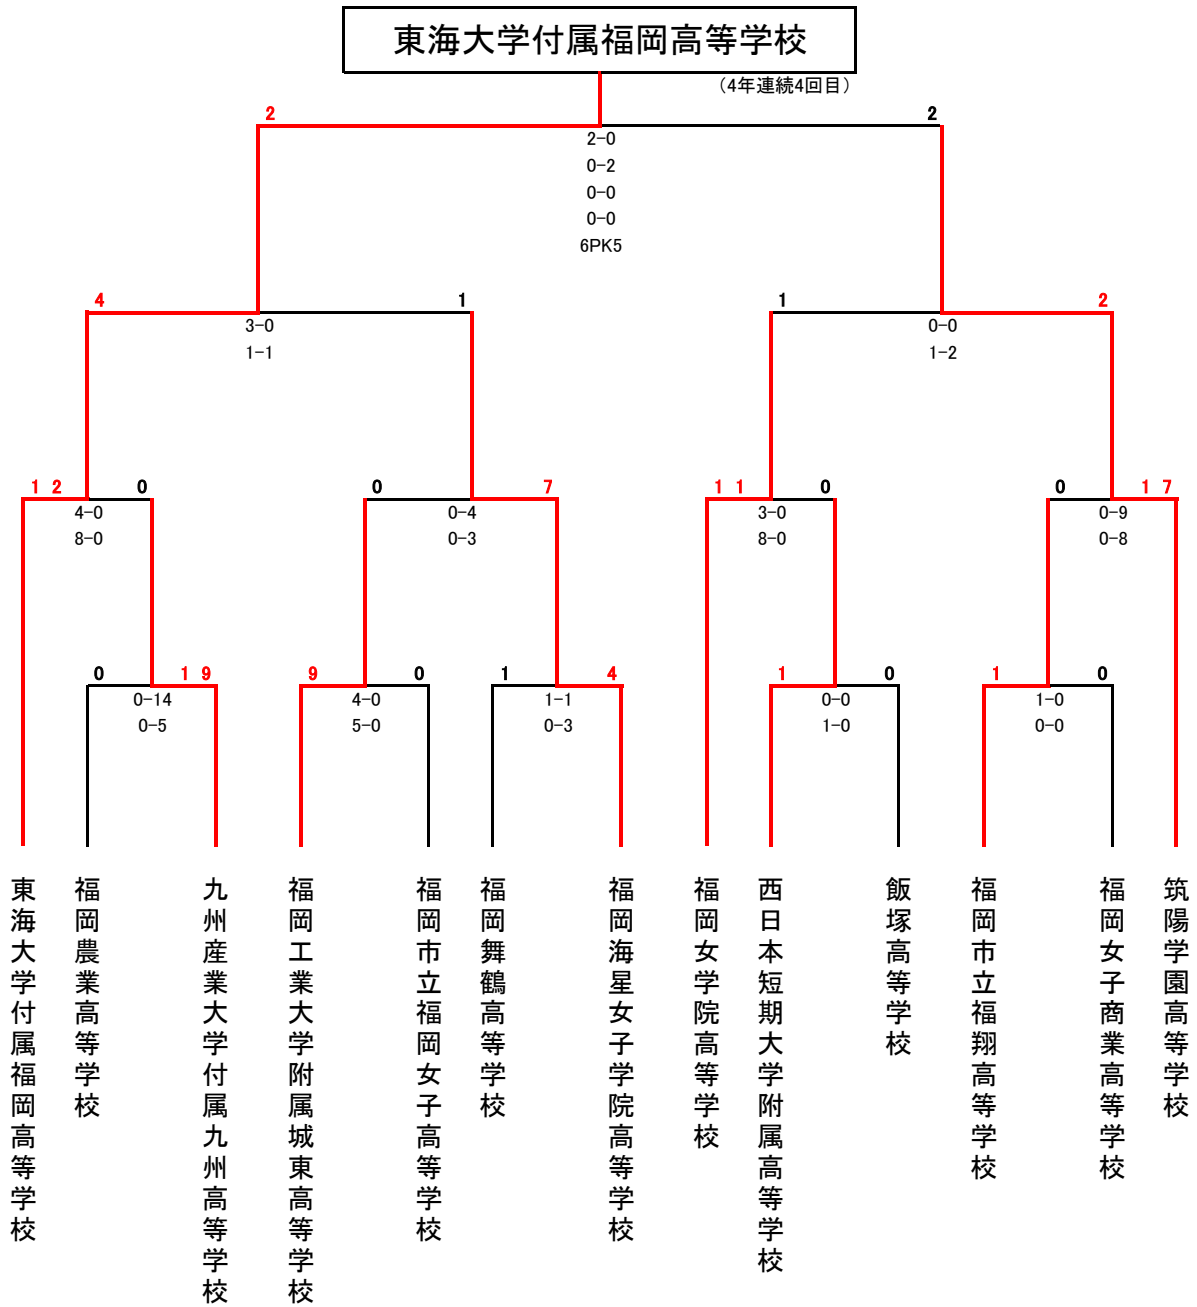

平成30年度 第23回福岡県高等学校女子サッカー選手権大会

試合	A: レベルファイブスタジアム	B: 福岡フットボールセンターD	C: 福岡フットボールセンターA
会場	D: 福岡フットボールセンターB		