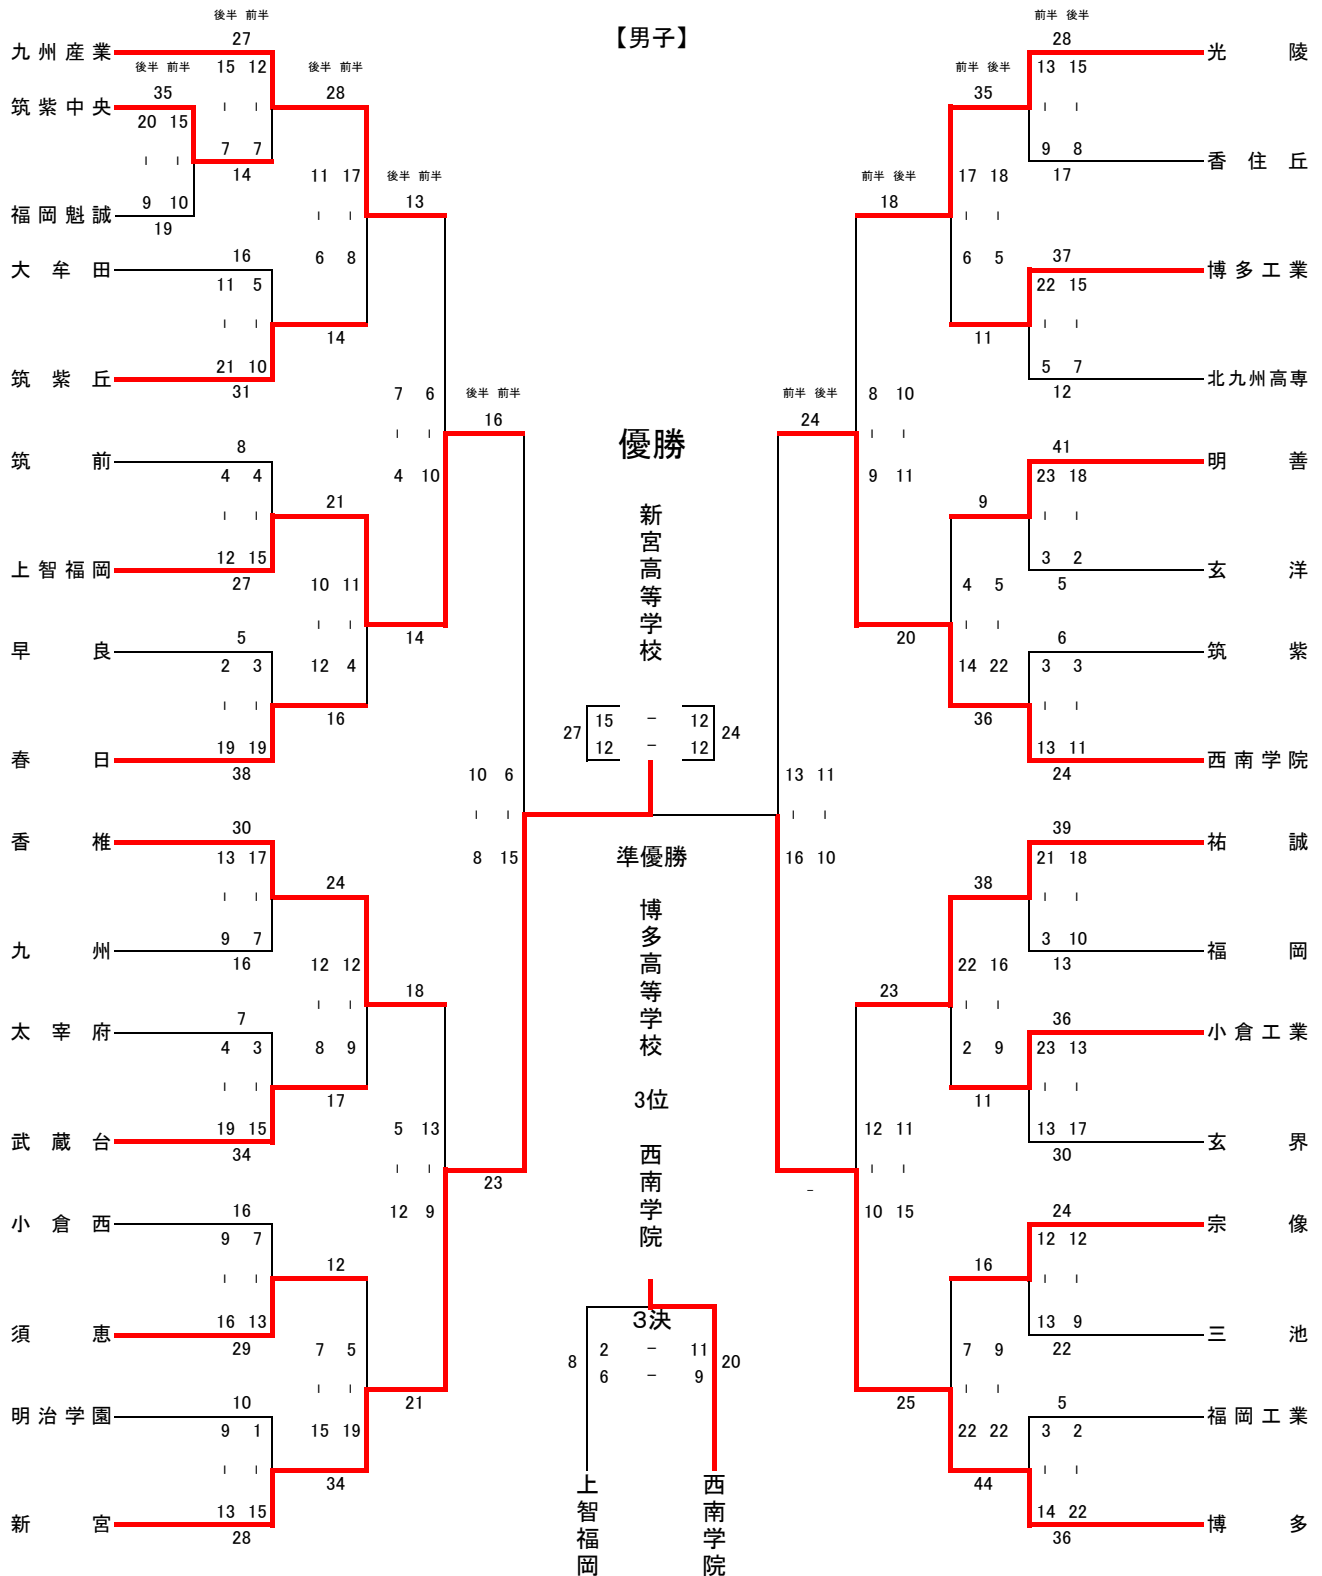

平成30年度 第14回FHBAカップ 福岡県高等学校ハンドボール選手権大会

【男子】

平成30年度 第14回FHBAカップ 福岡県高等学校ハンドボール選手権大会

男子の部	
1 回戦	筑紫中央 35 [15 - 10 / 20 - 9] 19 福岡魁誠
2 回戦	九州産業 27 [12 - 7 / 15 - 7] 14 筑紫中央 光陵 28 [13 - 9 / 15 - 8] 17 香住丘
	筑紫丘 31 [10 - 5 / 21 - 11] 16 大牟田 博多工業 37 [22 - 5 / 15 - 7] 12 北九州高専
	上智福岡 27 [15 - 4 / 12 - 4] 8 筑前 明善 41 [23 - 3 / 18 - 2] 5 玄洋
	春日 38 [19 - 3 / 19 - 2] 5 早良 西南学院 24 [13 - 3 / 11 - 3] 6 筑紫
	香椎 30 [17 - 7 / 13 - 9] 16 九州祐誠 39 [21 - 3 / 18 - 10] 13 福岡
	武蔵台 34 [15 - 3 / 19 - 4] 7 太宰府 小倉工業 36 [23 - 13 / 13 - 17] 30 玄界
	須恵 29 [13 - 7 / 16 - 9] 16 小倉西 宗像 24 [12 - 13 / 12 - 9] 22 三池
	新宮 28 [15 - 1 / 13 - 9] 10 明治学園 博多 36 [14 - 3 / 22 - 2] 5 福岡工業
3 回戦	九州産業 28 [17 - 8 / 11 - 6] 14 筑紫丘 光陵 35 [17 - 6 / 18 - 5] 11 博多工業
	上智福岡 21 [11 - 4 / 10 - 12] 16 春日 西南学院 36 [14 - 4 / 22 - 5] 9 明善
	香椎 24 [12 - 9 / 12 - 8] 17 武蔵台 祐誠 38 [22 - 2 / 16 - 9] 11 小倉工業
	新宮 34 [19 - 5 / 15 - 7] 12 須恵 博多 44 [22 - 7 / 22 - 9] 16 宗像
準々 決勝	上智福岡 14 [10 - 6 / 4 - 7] 13 九州産業 西南学院 20 [9 - 8 / 11 - 10] 18 光陵
	新宮 21 [9 - 13 / 12 - 5] 18 香椎 博多 25 [10 - 12 / 15 - 11] 23 祐誠
準決	新宮 23 [15 - 6 / 8 - 10] 16 上智福岡 博多 26 [16 - 13 / 10 - 11] 24 西南学院
3 決	西南学院 20 [11 - 2 / 9 - 6] 8 上智福岡
決勝	新宮 27 [15 - 12 / 12 - 12] 24 博多

男子

優勝 新宮高等学校
2位 博多高等学校
3位 西南学院高等学校
4位 上智福岡高等学校

女子

優勝 明光学園高等学校
2位 筑紫女学園高等学校
3位 西南学院高等学校
4位 福岡女子商業高等学校

日程 11月3日(土)福岡魁誠高校・香椎高校・博多工業高校・太宰府高校
11月4日(日)宗像高校・福岡魁誠高校・春日高校
試合会場 11月10日(土)光陵高校・新宮高校
11月11日(日)上智福岡高校