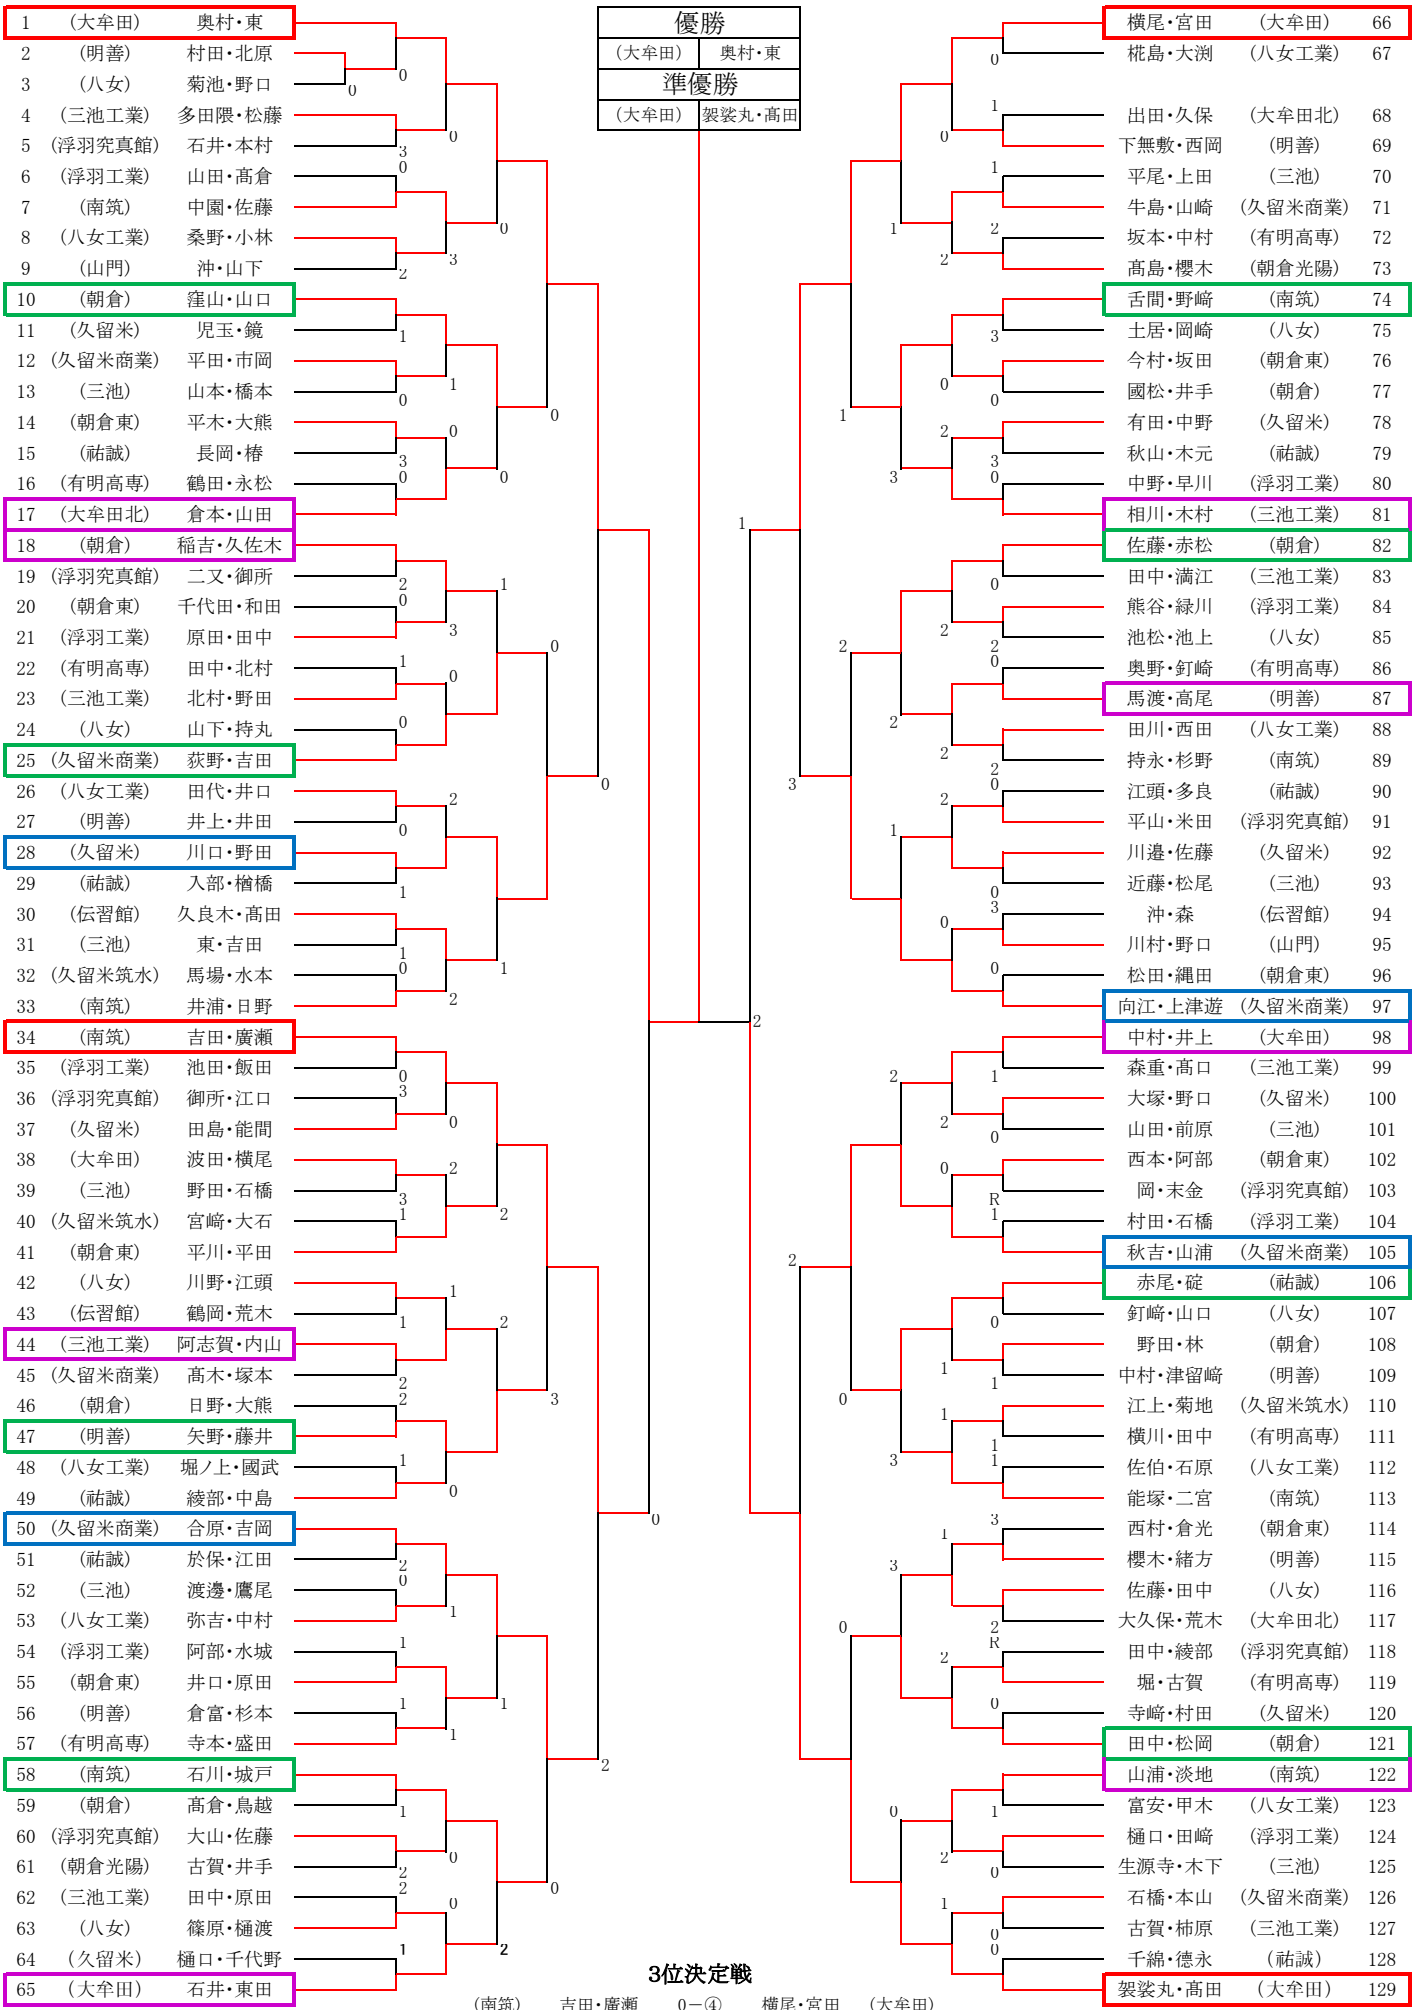

平成30年度 福岡県高等学校ソフトテニス新人大会南部ブロック予選(男子個人戦)

日時：平成30年9月16日(日)

場所：久留米SCテニスコート

- 1 (大牟田) 奥村・東
- 2 (明善) 村田・北原
- 3 (八女) 菊池・野口
- 4 (三池工業) 多田隈・松藤
- 5 (浮羽究真館) 石井・本村
- 6 (浮羽工業) 山田・高倉
- 7 (南筑) 中園・佐藤
- 8 (八女工業) 桑野・小林
- 9 (山門) 沖・山下
- 10 (朝倉) 窪山・山口
- 11 (久留米) 児玉・鏡
- 12 (久留米商業) 平田・市岡
- 13 (三池) 山本・橋本
- 14 (朝倉東) 平木・大熊
- 15 (祐誠) 長岡・椿
- 16 (有明高専) 鶴田・永松
- 17 (大牟田北) 倉本・山田
- 18 (朝倉) 稲吉・久佐木
- 19 (浮羽究真館) 二又・御所
- 20 (朝倉東) 千代田・和田
- 21 (浮羽工業) 原田・田中
- 22 (有明高専) 田中・北村
- 23 (三池工業) 北村・野田
- 24 (八女) 山下・持丸
- 25 (久留米商業) 荻野・吉田
- 26 (八女工業) 田代・井口
- 27 (明善) 井上・井田
- 28 (久留米) 川口・野田
- 29 (祐誠) 入部・橋橋
- 30 (伝習館) 久良木・高田
- 31 (三池) 東・吉田
- 32 (久留米筑水) 馬場・水本
- 33 (南筑) 井浦・日野
- 34 (南筑) 吉田・廣瀬
- 35 (浮羽工業) 池田・飯田
- 36 (浮羽究真館) 御所・江口
- 37 (久留米) 田島・能間
- 38 (大牟田) 波田・横尾
- 39 (三池) 野田・石橋
- 40 (久留米筑水) 宮崎・大石
- 41 (朝倉東) 平川・平田
- 42 (八女) 川野・江頭
- 43 (伝習館) 鶴岡・荒木
- 44 (三池工業) 阿志賀・内山
- 45 (久留米商業) 高木・塚本
- 46 (朝倉) 日野・大熊
- 47 (明善) 矢野・藤井
- 48 (八女工業) 堀ノ上・國武
- 49 (祐誠) 綾部・中島
- 50 (久留米商業) 合原・吉岡
- 51 (祐誠) 於保・江田
- 52 (三池) 渡邊・鷹尾
- 53 (八女工業) 弥吉・中村
- 54 (浮羽工業) 阿部・水城
- 55 (朝倉東) 井口・原田
- 56 (明善) 倉富・杉本
- 57 (有明高専) 寺本・盛田
- 58 (南筑) 石川・城戸
- 59 (朝倉) 高倉・鳥越
- 60 (浮羽究真館) 大山・佐藤
- 61 (朝倉光陽) 古賀・井手
- 62 (三池工業) 田中・原田
- 63 (八女) 篠原・樋渡
- 64 (久留米) 樋口・千代野
- 65 (大牟田) 石井・東田

- 横尾・宮田 (大牟田) 66
- 柁島・大淵 (八女工業) 67
- 出田・久保 (大牟田北) 68
- 下無敷・西岡 (明善) 69
- 平尾・上田 (三池) 70
- 牛島・山崎 (久留米商業) 71
- 坂本・中村 (有明高専) 72
- 高島・櫻木 (朝倉光陽) 73
- 舌間・野崎 (南筑) 74
- 土居・岡崎 (八女) 75
- 今村・坂田 (朝倉東) 76
- 國松・井手 (朝倉) 77
- 有田・中野 (久留米) 78
- 秋山・木元 (祐誠) 79
- 中野・早川 (浮羽工業) 80
- 相川・木村 (三池工業) 81
- 佐藤・赤松 (朝倉) 82
- 田中・満江 (三池工業) 83
- 熊谷・緑川 (浮羽工業) 84
- 池松・池上 (八女) 85
- 奥野・釘崎 (有明高専) 86
- 馬渡・高尾 (明善) 87
- 田川・西田 (八女工業) 88
- 持永・杉野 (南筑) 89
- 江頭・多良 (祐誠) 90
- 平山・米田 (浮羽究真館) 91
- 川邊・佐藤 (久留米) 92
- 近藤・松尾 (三池) 93
- 沖・森 (伝習館) 94
- 川村・野口 (山門) 95
- 松田・縄田 (朝倉東) 96
- 向江・上津遊 (久留米商業) 97
- 中村・井上 (大牟田) 98
- 森重・高口 (三池工業) 99
- 大塚・野口 (久留米) 100
- 山田・前原 (三池) 101
- 西本・阿部 (朝倉東) 102
- 岡・末金 (浮羽究真館) 103
- 村田・石橋 (浮羽工業) 104
- 秋吉・山浦 (久留米商業) 105
- 赤尾・碓 (祐誠) 106
- 釘崎・山口 (八女) 107
- 野田・林 (朝倉) 108
- 中村・津留崎 (明善) 109
- 江上・菊地 (久留米筑水) 110
- 横川・田中 (有明高専) 111
- 佐伯・石原 (八女工業) 112
- 能塚・二宮 (南筑) 113
- 西村・倉光 (朝倉東) 114
- 櫻木・緒方 (明善) 115
- 佐藤・田中 (八女) 116
- 大久保・荒木 (大牟田北) 117
- 田中・綾部 (浮羽究真館) 118
- 堀・古賀 (有明高専) 119
- 寺崎・村田 (久留米) 120
- 田中・松岡 (朝倉) 121
- 山浦・淡地 (南筑) 122
- 富安・甲木 (八女工業) 123
- 樋口・田崎 (浮羽工業) 124
- 生源寺・木下 (三池) 125
- 石橋・本山 (久留米商業) 126
- 古賀・柿原 (三池工業) 127
- 千綿・徳永 (祐誠) 128
- 袈裟丸・高田 (大牟田) 129