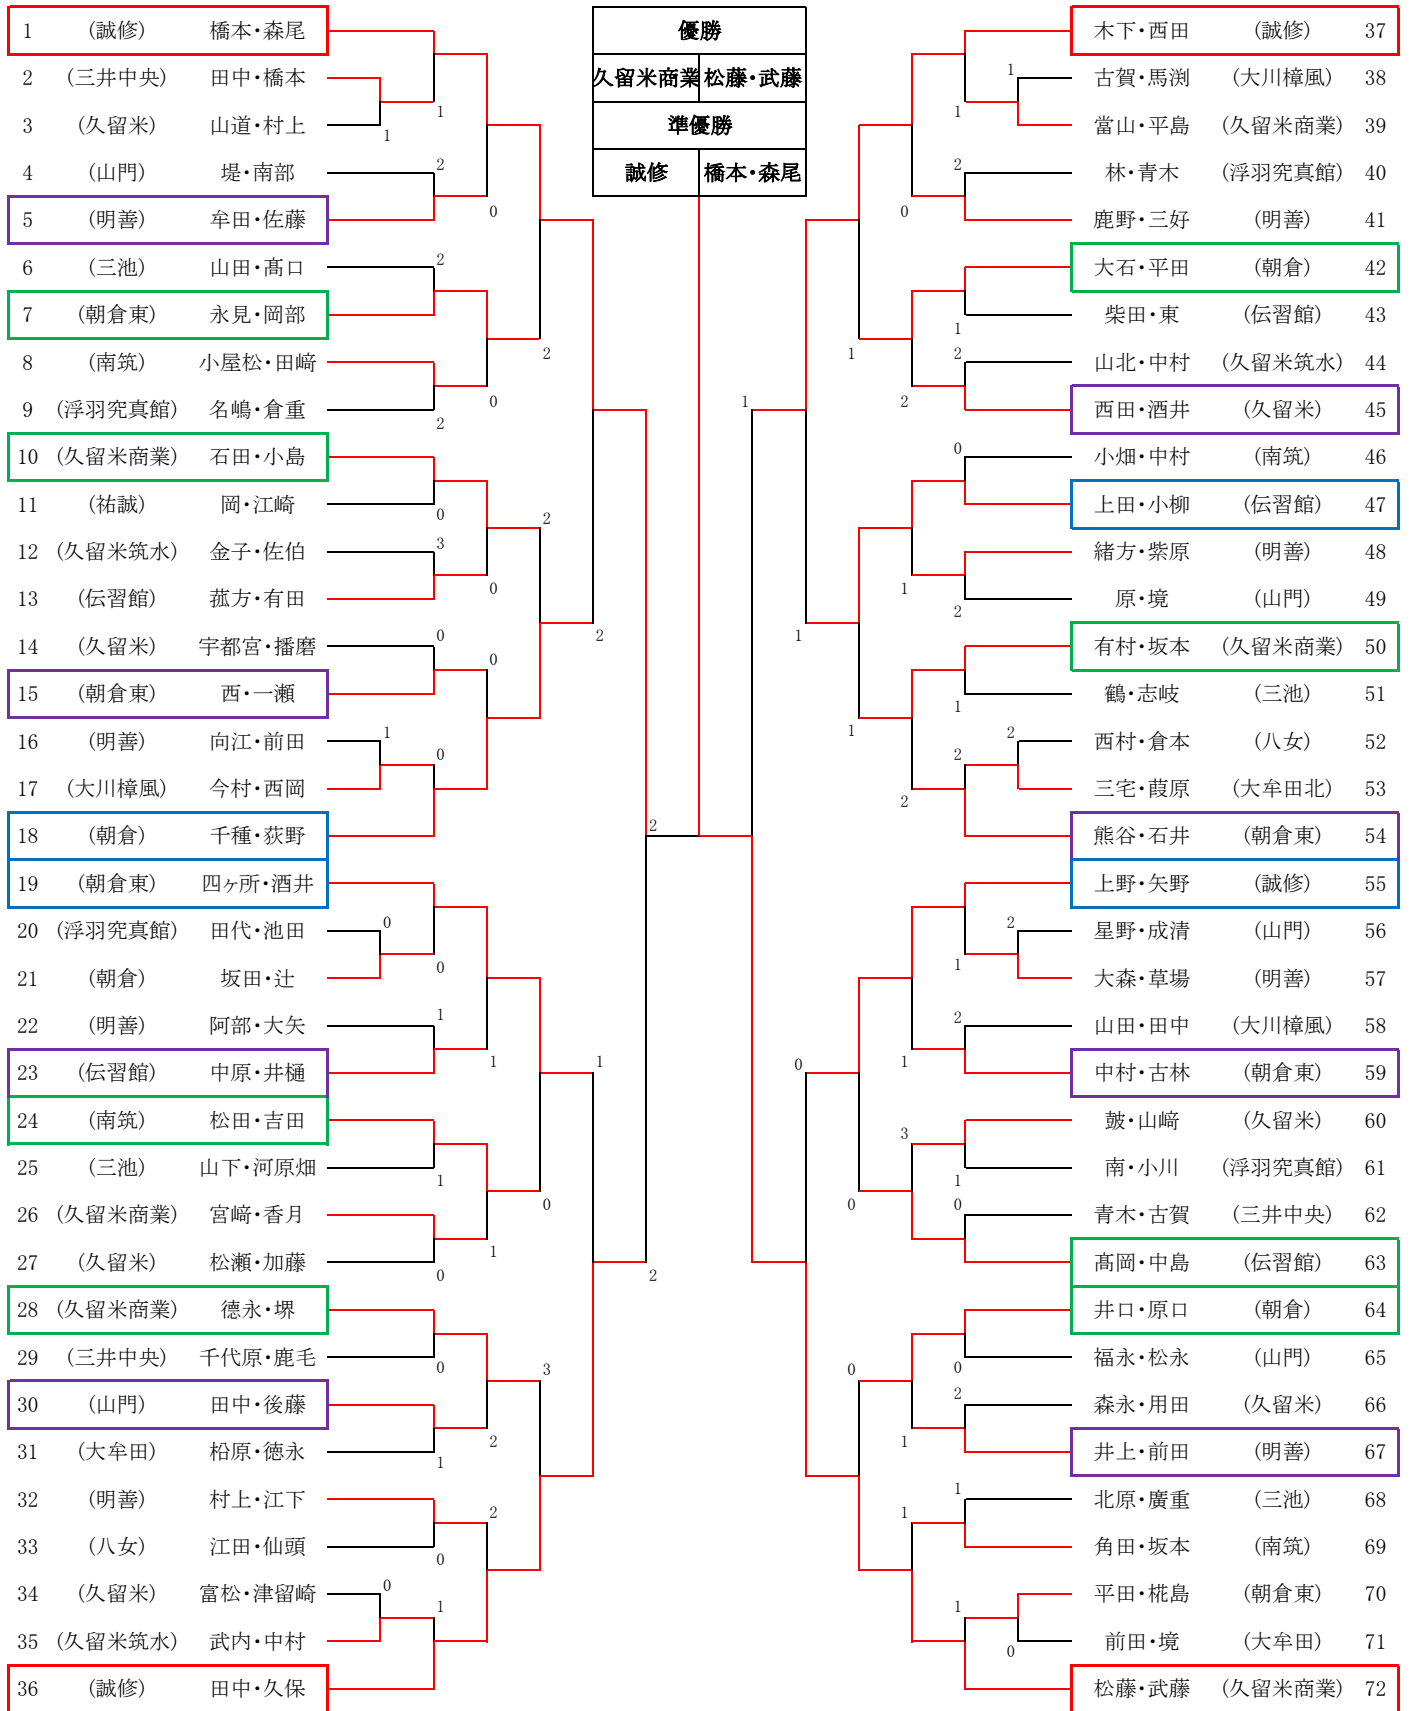

平成30年度 福岡県高等学校ソフトテニス新人大会南部ブロック予選会(女子個人戦)

日時:平成30年9月16日(日)

場所:新宝満川テニスコート

3位決定戦

平成30年度 福岡県高等学校ソフトテニス競技新人大会南部ブロック予選会

男子個人戦17位決定戦

7	(南筑)	中園・佐藤	1
17	(大牟田北)	倉本・山田	
18	(朝倉)	稲吉・久佐木	
30	(伝習館)	久良木・高田	1
41	(朝倉東)	平川・平田	2
44	(三池工業)	阿志賀・内山	
55	(朝倉東)	井口・原田	1
65	(大牟田)	石井・東田	

71	(久留米商業)	牛島・山崎	0
81	(三池工業)	相川・木村	
87	(明善)	馬渡・高尾	
92	(久留米)	川邊・佐藤	0
98	(大牟田)	中村・井上	
113	(南筑)	能塚・二宮	0
116	(八女)	佐藤・田中	2
122	(南筑)	山浦・淡地	

女子個人戦17位決定戦

5	(明善)	牟田・佐藤	
8	(南筑)	小屋松・田崎	2
13	(伝習館)	菰方・有田	1
15	(朝倉東)	西・一瀬	
23	(伝習館)	中原・井樋	
26	(久留米商業)	宮崎・香月	1
30	(山門)	田中・後藤	
32	(明善)	村上・江下	3

41	(明善)	鹿野・三好	0
45	(久留米)	西田・酒井	
48	(明善)	緒方・紫原	0
54	(朝倉東)	熊谷・石井	
59	(朝倉東)	中村・古林	
60	(久留米)	鼓・山崎	2
67	(明善)	井上・前田	
69	(南筑)	角田・坂本	3