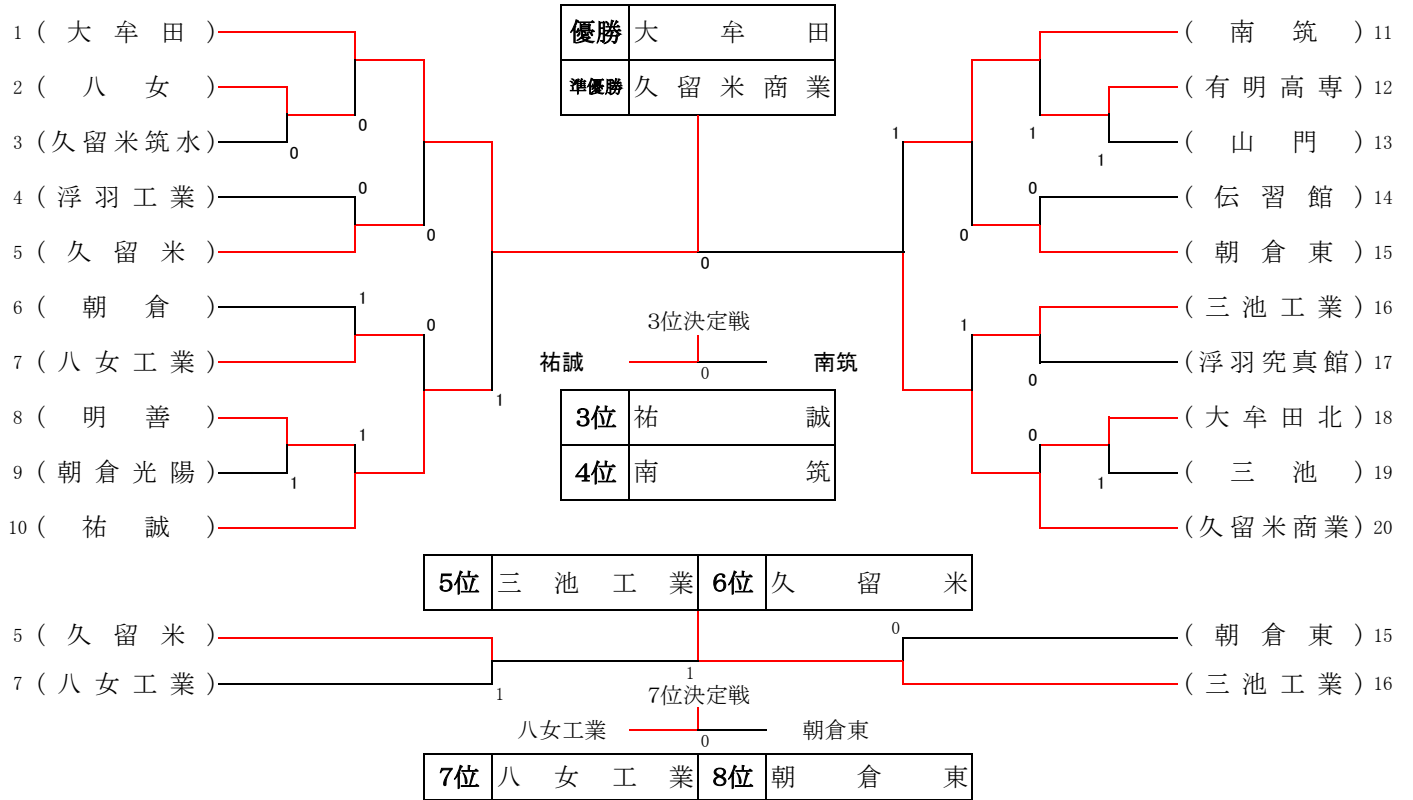

平成30年度 福岡県高等学校ソフトテニス新人大会南部ブロック予選会(女子個人戦)

日時:平成30年9月16日(日)

場所:新宝満川テニスコート

3位決定戦

平成30年度 福岡県高等学校ソフトテニス競技新人大会南部ブロック予選会

男子個人戦17位決定戦

7	(南筑)	中園・佐藤	1
17	(大牟田北)	倉本・山田	
18	(朝倉)	稲吉・久佐木	
30	(伝習館)	久良木・高田	1
41	(朝倉東)	平川・平田	2
44	(三池工業)	阿志賀・内山	
55	(朝倉東)	井口・原田	1
65	(大牟田)	石井・東田	

41	(明善)	鹿野・三好	0
45	(久留米)	西田・酒井	
48	(明善)	緒方・紫原	0
54	(朝倉東)	熊谷・石井	
59	(朝倉東)	中村・古林	
60	(久留米)	鼓・山崎	2
67	(明善)	井上・前田	
69	(南筑)	角田・坂本	3

平成30年度 福岡県高等学校ソフトテニス新人大会南部ブロック予選会 (団体戦)

日時:平成30年9月17日(月)

< 男子の部 >

場所:久留米スポーツセンターテニスコート

< 女子の部 >

場所:新宝満川テニスコート