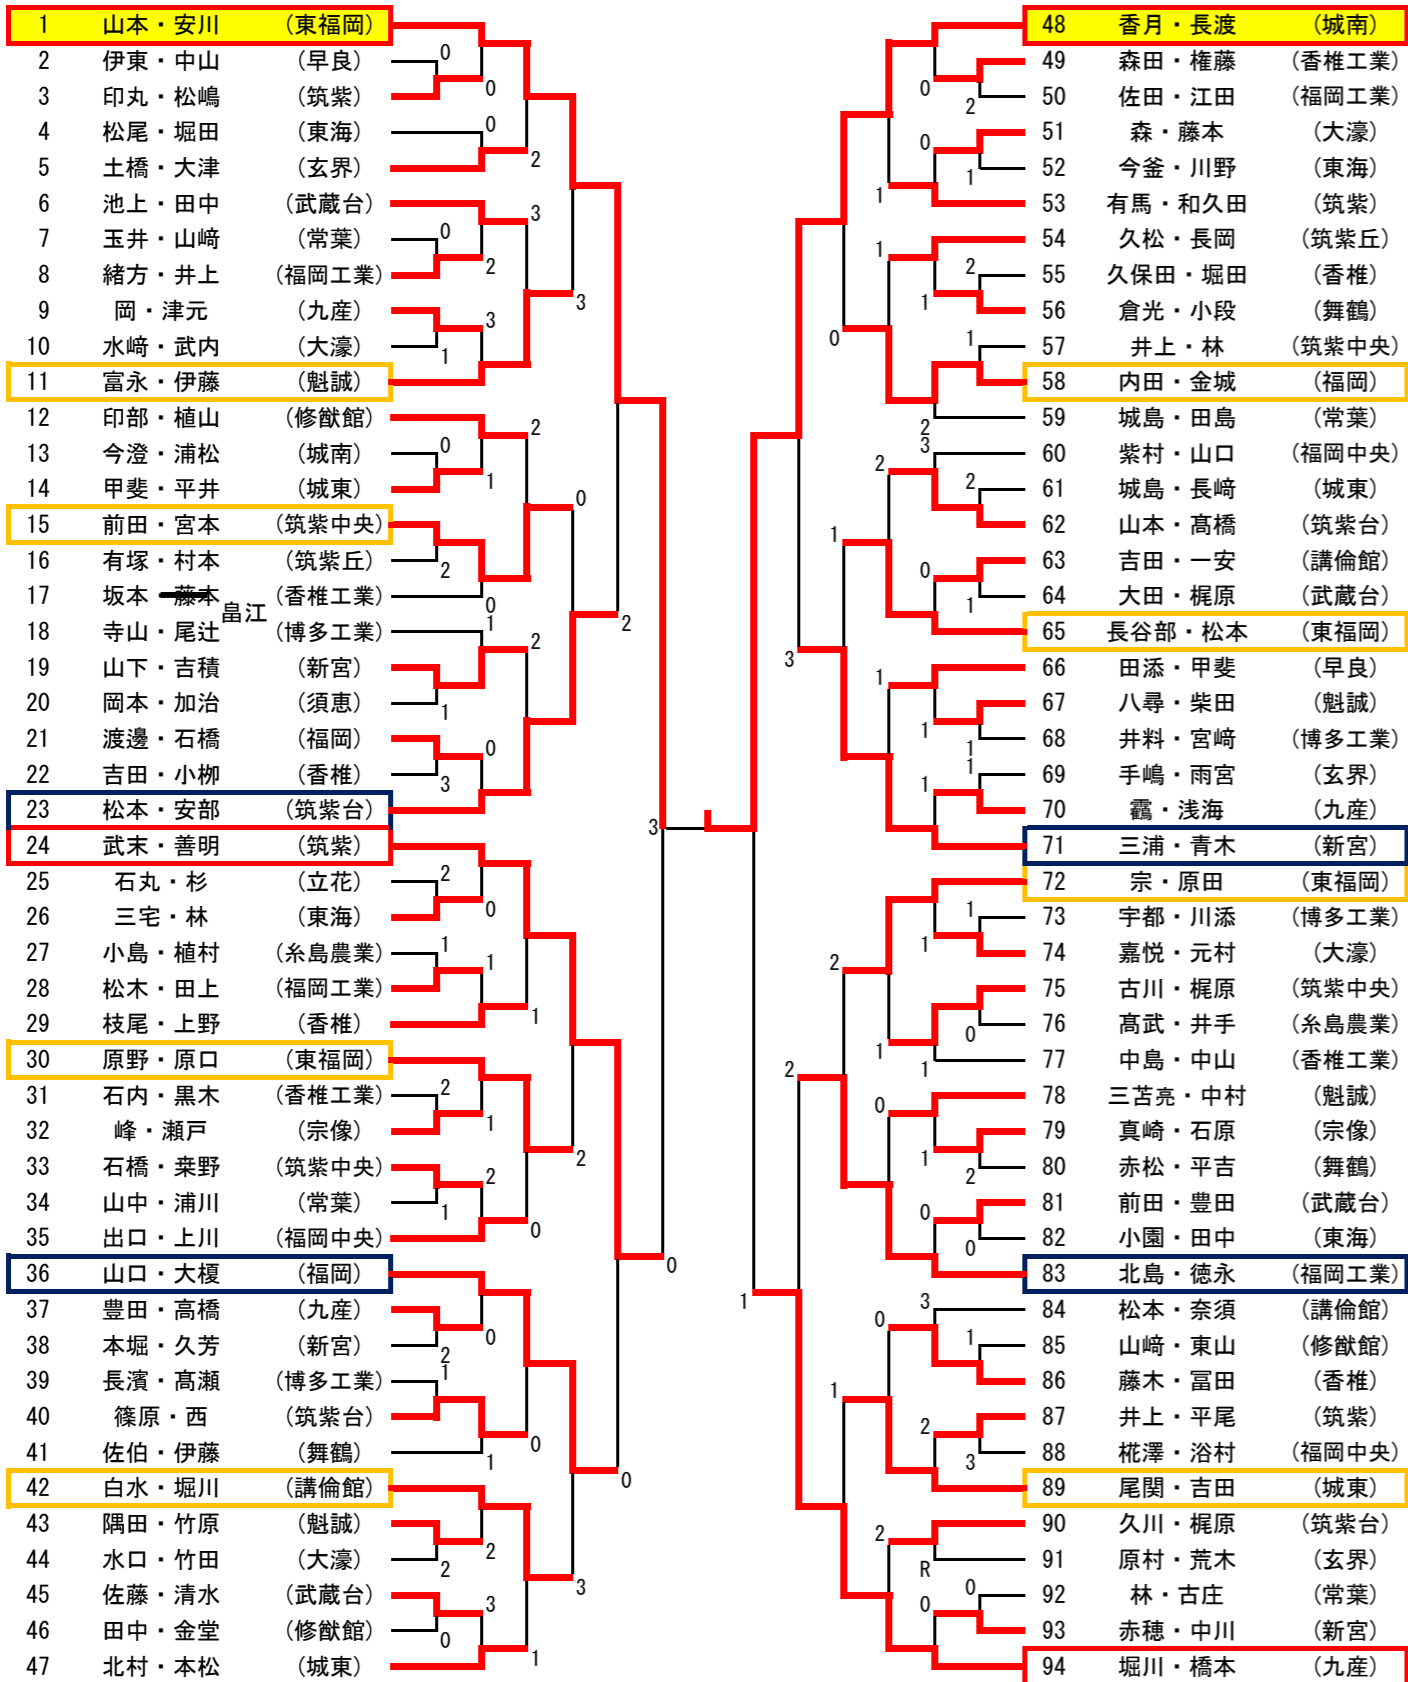

平成30年度福岡県高等学校ソフトテニス新人大会中部ブロック予選〔男子〕

《個人の部》

(1)	1	濱地・金古	東福岡
(2)	2	香月・長渡	城南
(3)	3	中村・勝野	東福岡
(4)	4	山本・安川	東福岡
(5)	5	廣瀬・熊谷	福岡魁誠
(6)	5	堀川・橋本	九州産
(7)	5	多賀・吉村	福工大城東
(8)	5	武末・善明	筑紫
(9)	9	斉藤・武末	筑紫
(10)	9	三浦・青木	新宮
(11)	9	平田・高瀬	筑紫
(12)	9	松本・安部	筑紫台
(13)	9	藤家・佐藤	福岡中央
(14)	9	北島・徳永	福岡工業
(15)	9	森山・波多江	福岡講倫館
(16)	9	山口・大榎	福岡

(17)	17	原嶋・山崎	福岡
(18)	17	内田・金城	福岡
(19)	17	刈谷・石畑	九州産業
(20)	17	富永・伊藤	福岡魁誠
(21)	17	北原・國司	東福岡
(22)	17	尾関・吉田	福工大城東
(23)	17	松本・森田	九州産業
(24)	17	原野・原口	東福岡
(25)	17	工藤・蔵前	福岡講倫館
(26)	17	長谷部・松本	東福岡
(27)	17	木谷・北原	武蔵台
(28)	17	前田・宮本	筑紫中央
(29)	17	松本・毛利	福岡講倫館
(30)	17	宗・原田	東福岡
(31)	17	塩井・今村	筑紫台
(32)	17	白水・堀川	福岡講倫館

《団体の部》

(1)	1	東福岡
(2)	2	福岡
(3)	3	新宮
(4)	3	筑紫中央
(5)	5	筑紫台
(6)	6	福岡中央
(7)	7	城南
(8)	8	福岡魁誠

福岡県高等学校ソフトテニス新人大会中部ブロック予選会

平成30年9月8日(土)
今津運動公園

男子個人の部 (1)

<決勝戦>

48 香月・長渡 (城南) 3-④ 188 濱地・金古 (東福岡)

男子個人の部 (2)

<3位決定戦>

1 山本・安川 (東福岡) 3-④ 95 中村・勝野 (東福岡)

福岡県高等学校ソフトテニス新人大会中部ブロック予選会

平成30年9月9日(日)

今津運動公園

男子団体の部

1	東福岡		城南	15
2	早良		博多工業	16
3	福岡工業		香椎	17
4	福岡舞鶴		筑紫中央	18
5	福岡魁誠		糸島農業	19
6	東海大福岡		筑紫丘	20
7	九州産業		福工大城東	21
8	福岡中央		福岡	22
9	福岡常葉		福大大濠	23
10	修猷館		武蔵台	24
11	玄界		香椎工業	25
12	新宮		宗像	26
13	須恵		筑紫	27
14	福岡講倫館		筑紫台	28