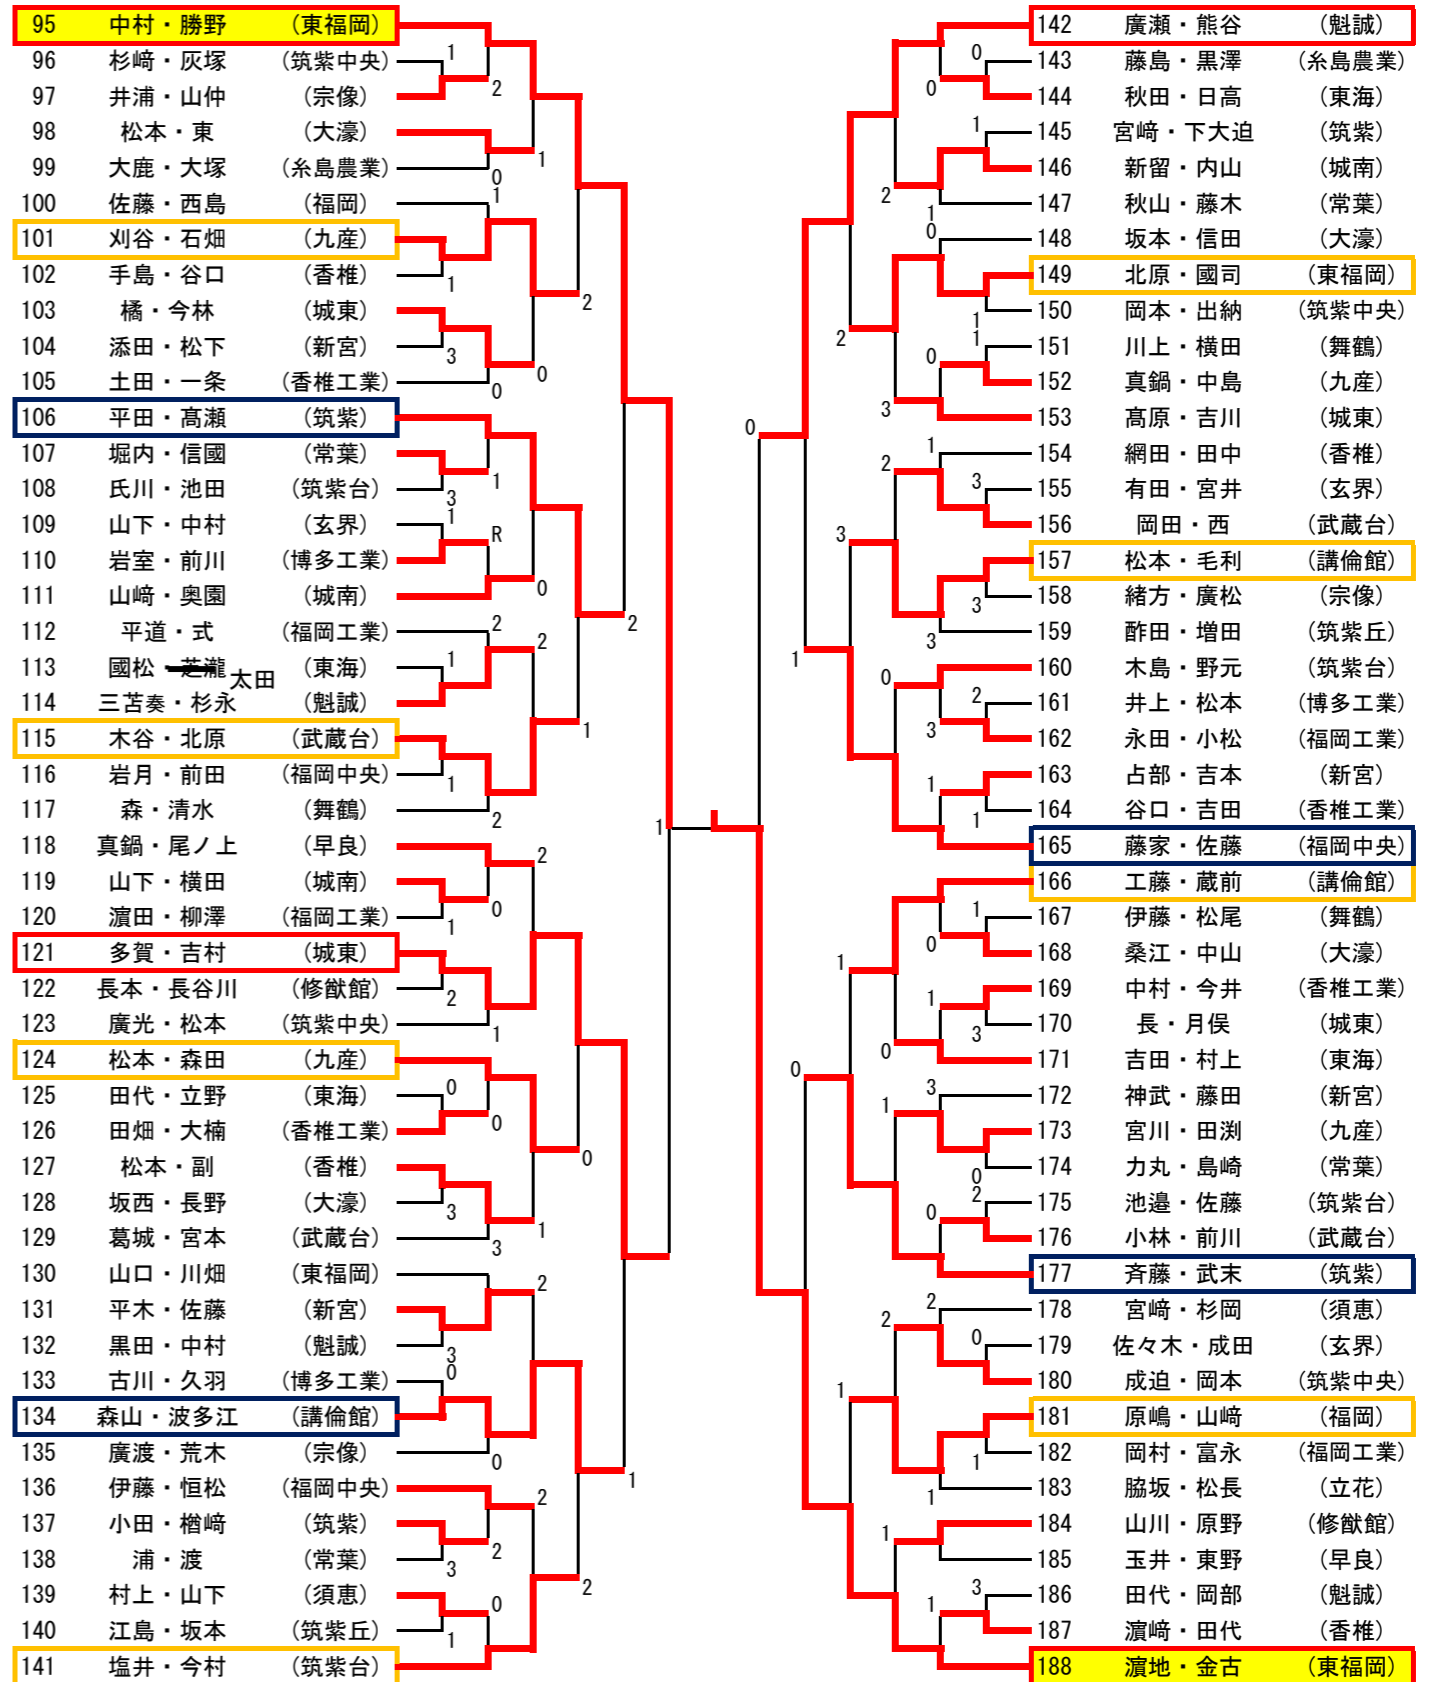

平成30年度福岡県高等学校ソフトテニス新人大会中部ブロック予選〔男子〕

《個人の部》

(1)	1	濱地・金古	東福岡
(2)	2	香月・長渡	城南
(3)	3	中村・勝野	東福岡
(4)	4	山本・安川	東福岡
(5)	5	廣瀬・熊谷	福岡魁誠
(6)	5	堀川・橋本	九州産
(7)	5	多賀・吉村	福工大城東
(8)	5	武末・善明	筑紫
(9)	9	斉藤・武末	筑紫
(10)	9	三浦・青木	新宮
(11)	9	平田・高瀬	筑紫
(12)	9	松本・安部	筑紫台
(13)	9	藤家・佐藤	福岡中央
(14)	9	北島・徳永	福岡工業
(15)	9	森山・波多江	福岡講倫館
(16)	9	山口・大榎	福岡

《団体の部》

(1)	1	東福岡
(2)	2	福岡
(3)	3	新宮
(4)	3	筑紫中央
(5)	5	筑紫台
(6)	6	福岡中央
(7)	7	城南
(8)	8	福岡魁誠

福岡県高等学校ソフトテニス新人大会中部ブロック予選会

平成30年9月8日(土)
今津運動公園

男子個人の部 (1)

<決勝戦>

48 香月・長渡 (城南) 3-④ 188 濱地・金古 (東福岡)

男子個人の部 (2)

<3位決定戦>

1 山本・安川 (東福岡) 3-④ 95 中村・勝野 (東福岡)

福岡県高等学校ソフトテニス新人大会中部ブロック予選会

平成30年9月9日(日)

今津運動公園

男子団体の部

1	東福岡		城南	15
2	早良		博多工業	16
3	福岡工業		香椎	17
4	福岡舞鶴		筑紫中央	18
5	福岡魁誠		糸島農業	19
6	東海大福岡		筑紫丘	20
7	九州産業		福工大城東	21
8	福岡中央		福岡	22
9	福岡常葉		福大大濠	23
10	修猷館		武蔵台	24
11	玄界		香椎工業	25
12	新宮		宗像	26
13	須恵		筑紫	27
14	福岡講倫館		筑紫台	28

<3位決定戦>

12	新宮	
18	筑紫中央	

<5~8位決定戦>

5	福岡魁誠	
8	福岡中央	
15	城南	
28	筑紫台	

<7, 8位決定戦>

5	福岡魁誠	
15	城南	