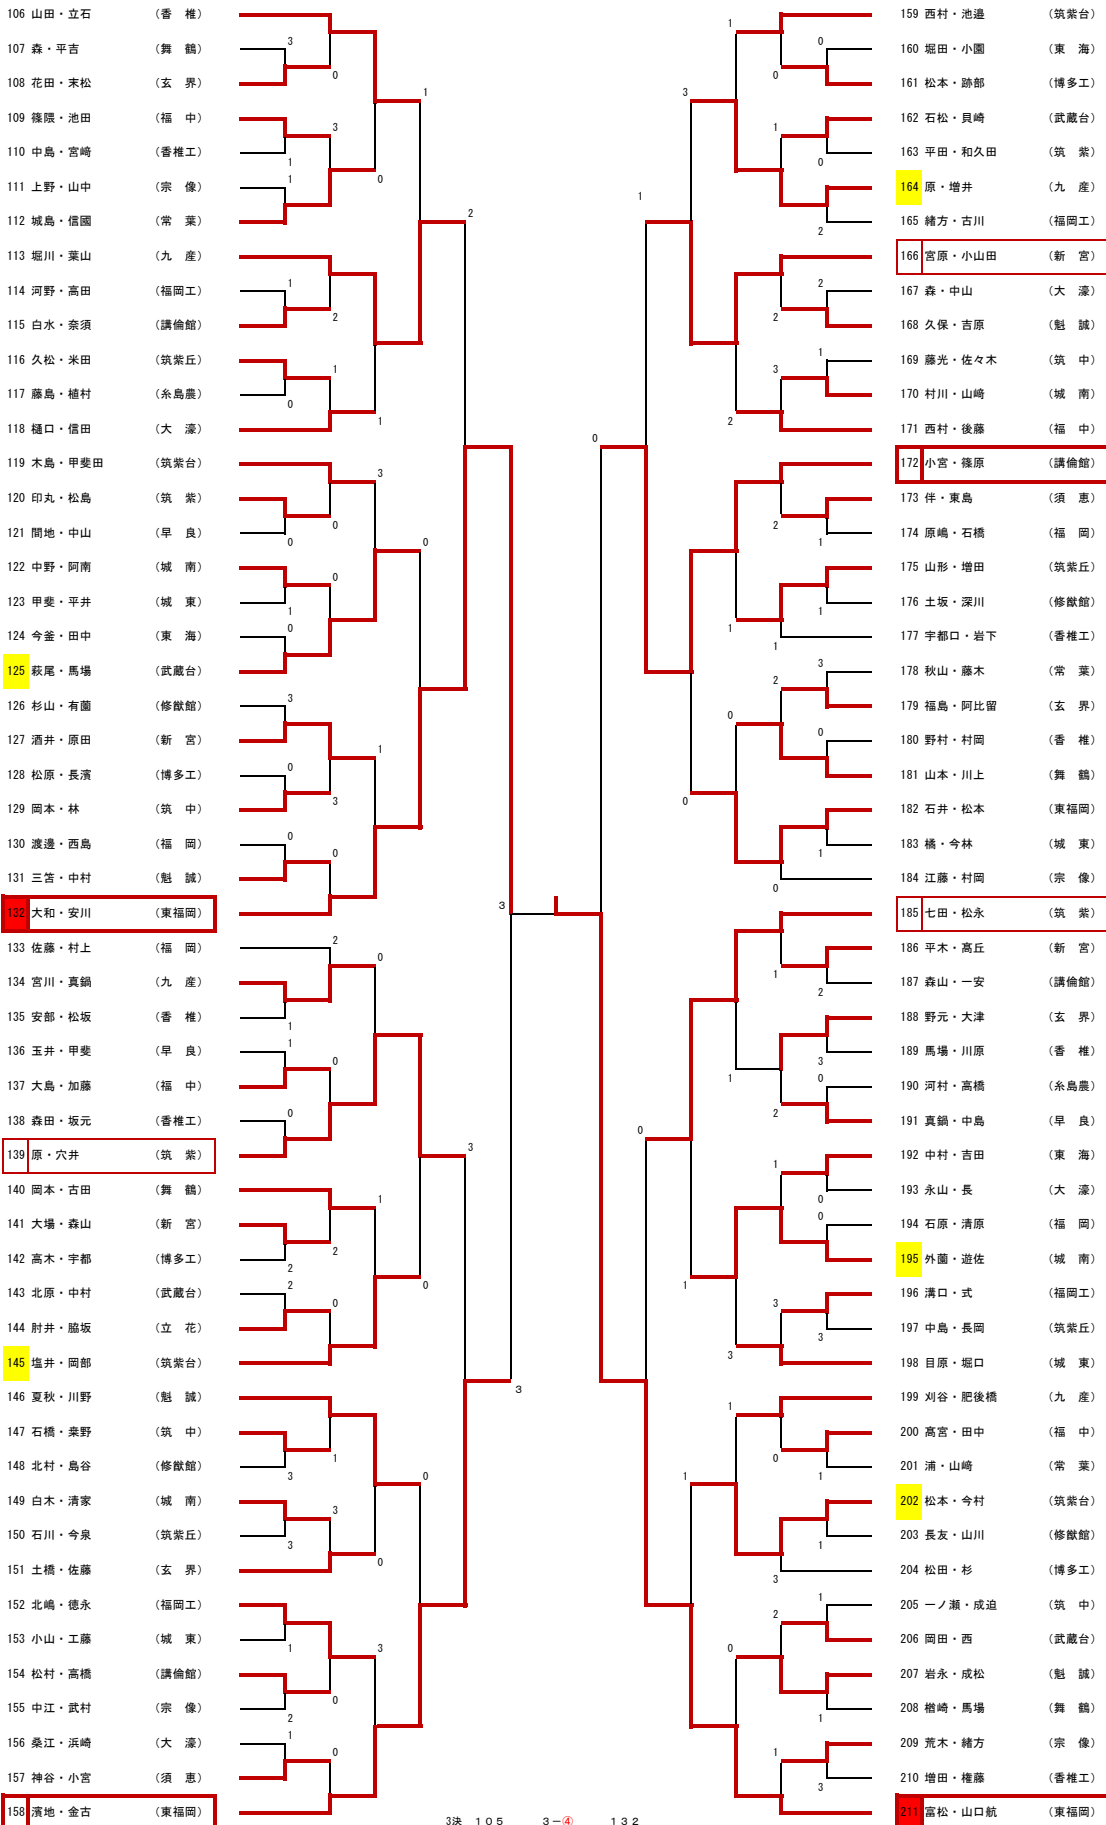

# 平成30年度福岡県高等学校ソフトテニス全国総合体育大会中部ブロック予選会〔男子〕

《個人の部》  
順位

順位

《団体の部》  
順位

(1)	1	富松・山口航	東福岡
(2)	2	中山・高屋	東福岡
(3)	3	大和・安川	東福岡
(4)	4	玉ノ井・安部	筑紫台
(5)	5	小宮・篠原	講倫館
(6)	5	小田・野元	筑紫台
(7)	5	濱地・金古	東福岡
(8)	5	山口耕・盆子原	東福岡
(9)	9	七田・松永	筑紫
(10)	9	村中・井口	城東
(11)	9	堀川・葉山	九産
(12)	9	中瀬・前畑	福中
(13)	9	宮原・小山田	新宮
(14)	9	香月・吉田	城南
(15)	9	原・穴井	筑紫
(16)	9	仙波・北嶋	魁誠

(17)	17	松本・今村	筑紫台
(18)	17	廣瀬・熊谷	魁誠
(19)	17	萩尾・馬場	武蔵台
(20)	17	本田・福田	福岡
(21)	17	石井・松本	東福岡
(22)	17	山本・原田	東福岡
(23)	17	夏秋・川野	魁誠
(24)	17	尾崎・清水	舞鶴
(25)	25	外菌・遊佐	城南
(26)	25	黒岩・松本	修猷館
(27)	25	山田・立石	香椎
(28)	25	工藤・中村	講倫館
(29)	29	原・増井	九産
(30)	29	加々山・廣木	筑紫
(31)	29	塩井・岡部	筑紫台
(32)	29	西嶋翼・西嶋駿	福岡工

1	東福岡
2	筑紫台
3	城南
4	福岡講倫館
5	福岡中央
6	福工大城東
7	福岡
8	九州産業

福岡県高等学校総合体育大会ソフトテニス選手権大会中部ブロック予選会

男子個人 (1)

男子個人 (2)

A		東福岡	筑紫台	福岡舞鶴	勝敗	順位
1	東福岡		③	③	2-0	1
2	筑紫台	0		③	1-1	2
3	福岡舞鶴	0	0		0-2	3

B		福岡中央	玄界	筑紫中央	勝敗	順位
1	福岡中央		②	③	2-0	1
2	玄界	1		③	1-1	2
3	筑紫中央	0	0		0-2	3