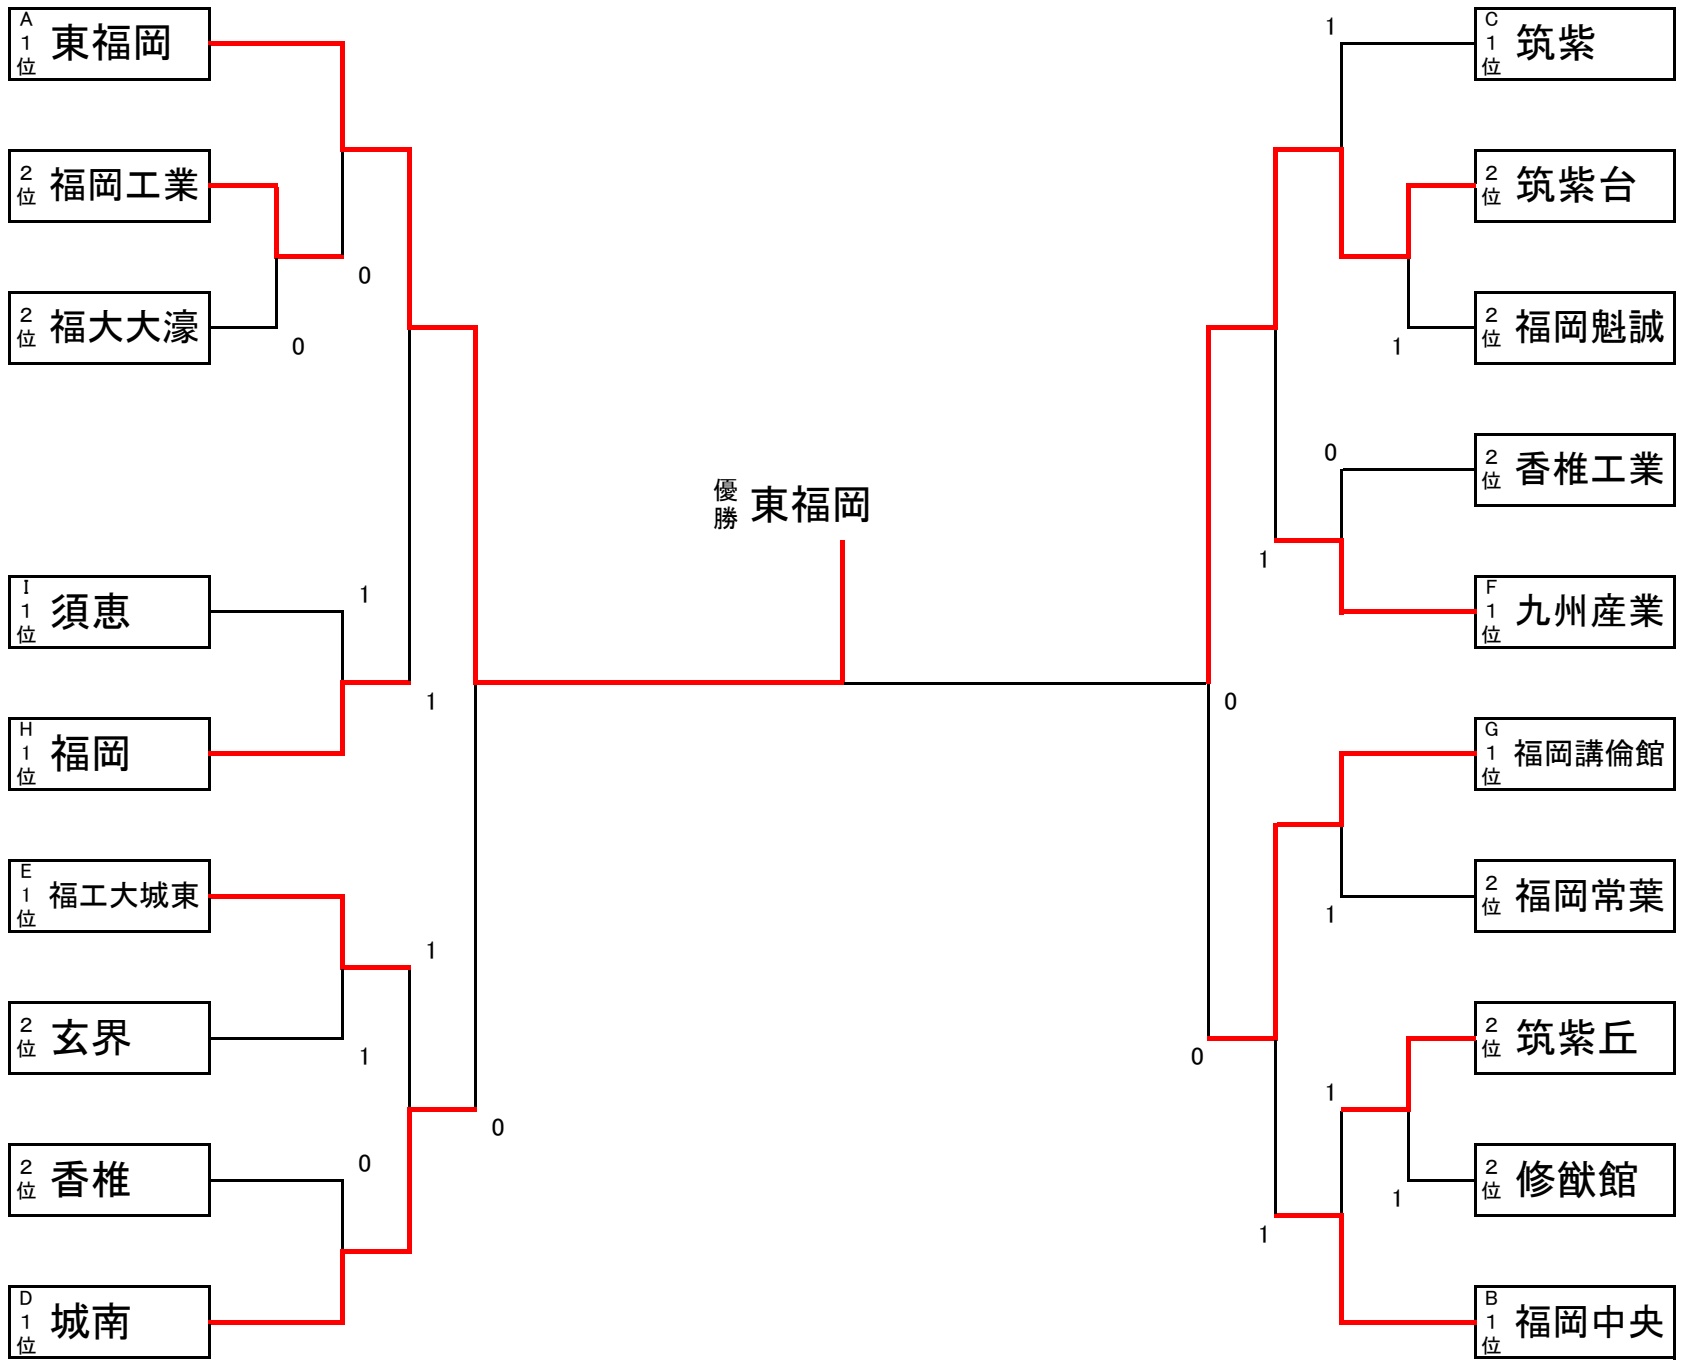

# 平成30年度福岡県高等学校ソフトテニス全国総合体育大会中部ブロック予選会〔男子〕

《個人の部》  
順位

順位

《団体の部》  
順位

(1)	1	富松・山口航	東福岡
(2)	2	中山・高屋	東福岡
(3)	3	大和・安川	東福岡
(4)	4	玉ノ井・安部	筑紫台
(5)	5	小宮・篠原	講倫館
(6)	5	小田・野元	筑紫台
(7)	5	濱地・金古	東福岡
(8)	5	山口耕・盆子原	東福岡
(9)	9	七田・松永	筑紫
(10)	9	村中・井口	城東
(11)	9	堀川・葉山	九産
(12)	9	中瀬・前畑	福中
(13)	9	宮原・小山田	新宮
(14)	9	香月・吉田	城南
(15)	9	原・穴井	筑紫
(16)	9	仙波・北嶋	魁誠

I		東海大福岡	須恵	福岡常葉	香椎工業	勝敗	順位
1	東海大福岡		1	1	1	0-3	4
2	須恵	②		②	②	3-0	1
3	福岡常葉	②	1		②	2-1	2
4	香椎工業	②	1	1		1-2	3

試合順

3チームリーグ

1-2

2-3

1-3

4チームリーグ

1-2 3-4

1-3 2-4

1-4 2-3

試合順は個人戦の関係で変更する場合があります

進行の具合により、2面並行や3面並行になる場合があります

第3位決定戦

第7位決定戦

第5位決定戦