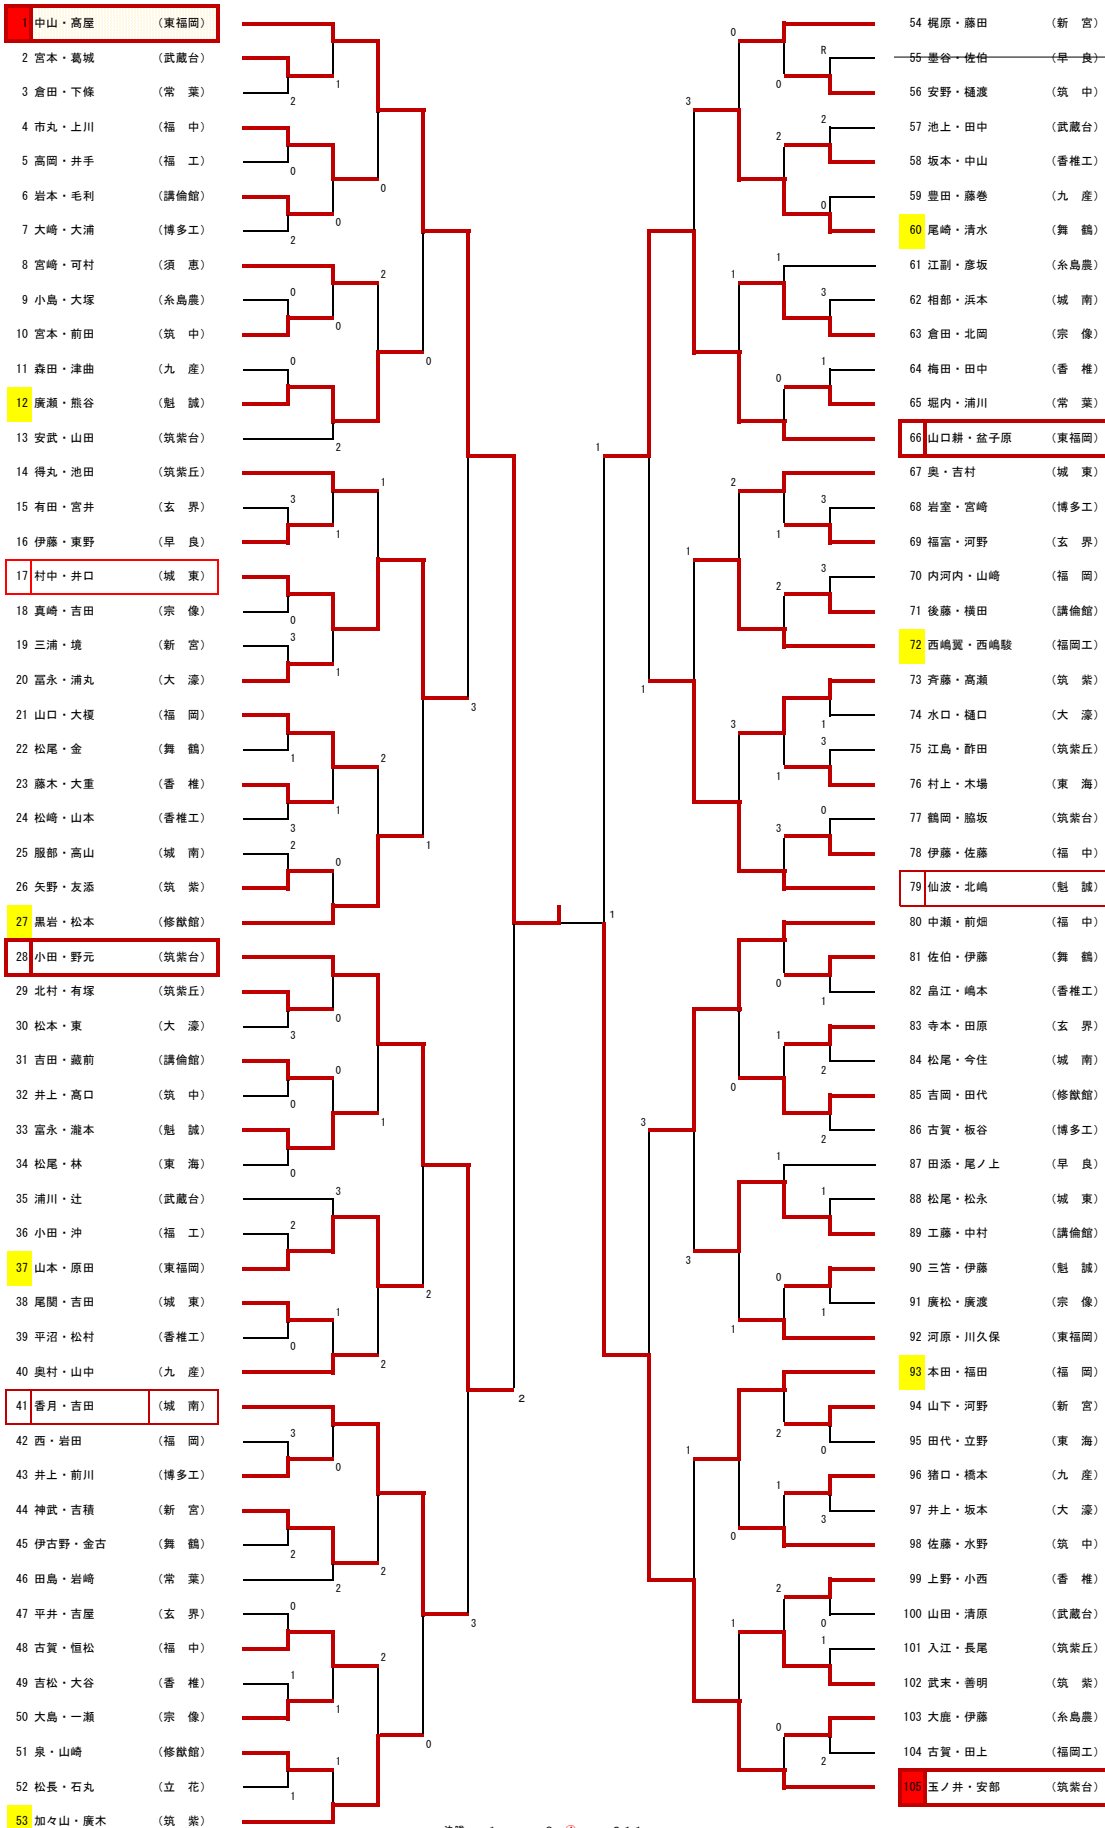

# 平成30年度福岡県高等学校ソフトテニス全国総合体育大会中部ブロック予選会〔男子〕

《個人の部》  
順位

順位

《団体の部》  
順位

(1)	1	富松・山口航	東福岡
(2)	2	中山・高屋	東福岡
(3)	3	大和・安川	東福岡
(4)	4	玉ノ井・安部	筑紫台
(5)	5	小宮・篠原	講倫館
(6)	5	小田・野元	筑紫台
(7)	5	濱地・金古	東福岡
(8)	5	山口耕・盆子原	東福岡
(9)	9	七田・松永	筑紫
(10)	9	村中・井口	城東
(11)	9	堀川・葉山	九産
(12)	9	中瀬・前畑	福中
(13)	9	宮原・小山田	新宮
(14)	9	香月・吉田	城南
(15)	9	原・穴井	筑紫
(16)	9	仙波・北嶋	魁誠

(17)	17	松本・今村	筑紫台
(18)	17	廣瀬・熊谷	魁誠
(19)	17	萩尾・馬場	武蔵台
(20)	17	本田・福田	福岡
(21)	17	石井・松本	東福岡
(22)	17	山本・原田	東福岡
(23)	17	夏秋・川野	魁誠
(24)	17	尾崎・清水	舞鶴
(25)	25	外菌・遊佐	城南
(26)	25	黒岩・松本	修猷館
(27)	25	山田・立石	香椎
(28)	25	工藤・中村	講倫館
(29)	29	原・増井	九産
(30)	29	加々山・廣木	筑紫
(31)	29	塩井・岡部	筑紫台
(32)	29	西嶋翼・西嶋駿	福岡工

1	東福岡
2	筑紫台
3	城南
4	福岡講倫館
5	福岡中央
6	福工大城東
7	福岡
8	九州産業

福岡県高等学校総合体育大会ソフトテニス選手権大会中部ブロック予選会

男子個人 (1)

男子個人 (2)

A		東福岡	筑紫台	福岡舞鶴	勝敗	順位
1	東福岡		③	③	2-0	1
2	筑紫台	0		③	1-1	2
3	福岡舞鶴	0	0		0-2	3

B		福岡中央	玄界	筑紫中央	勝敗	順位
1	福岡中央		②	③	2-0	1
2	玄界	1		③	1-1	2
3	筑紫中央	0	0		0-2	3