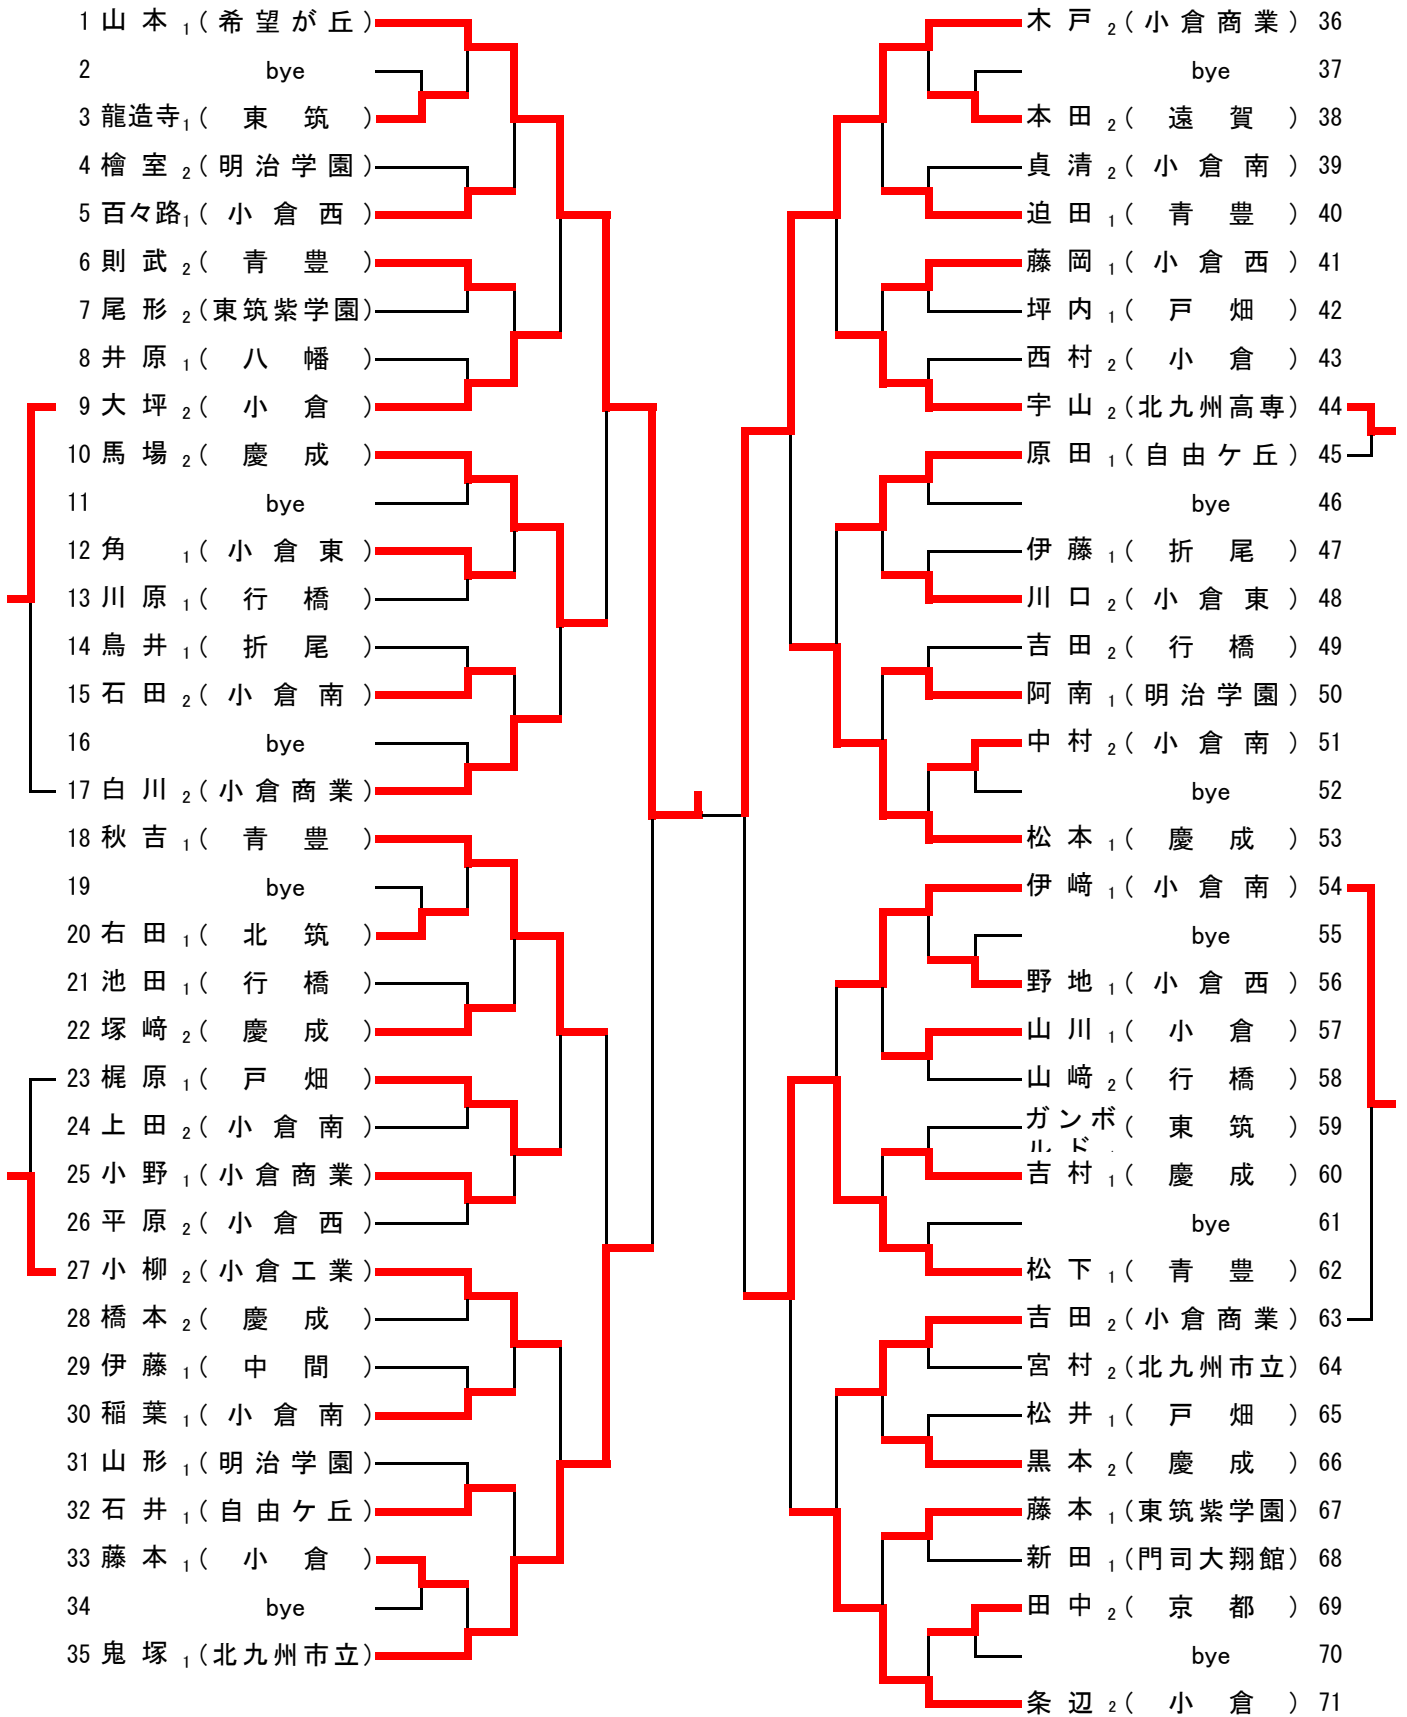

平成30年度福岡県高等学校卓球新人大会 北部ブロック予選会

男子シングルス (1)

1 宮本 ₁ (希望が丘)	丸山 ₂ (育徳館)	42
2 bye	bye	43
3 山外 ₁ (北筑)	水井 ₁ (八幡)	44
4 生見 ₂ (八幡工業)	宮本 ₂ (京都)	45
5 石田 ₂ (東筑)	岡田 ₂ (九国大付)	46
6 野中 ₂ (京都)	藤崎 ₂ (北筑)	47
7 園田 ₁ (八幡南)	中嶋 ₁ (八幡工業)	48
8 大東 ₁ (小倉)	酒井 ₁ (豊国学園)	49
9 増永 ₂ (慶成)	原田 ₁ (戸畑)	50
10 奥園 ₁ (八幡)	門垣 ₁ (小倉工業)	51
11 田中 ₁ (小倉東)	早田 ₁ (小倉)	52
12 長谷川(小倉西)	豆塚 ₁ (折尾)	53
13 嶋本 ₁ (戸畑)	加賀 ₁ (星琳)	54
14 尾越 ₁ (小倉工業)	稲富 ₂ (八幡南)	55
15 猿樂 ₂ (折尾)	吉村 ₁ (小倉商業)	56
16 丸山 ₂ (自由ヶ丘)	音琴 ₂ (小倉南)	57
17 村上 ₂ (遠賀)	赤金 ₂ (明治学園)	58
18 中山 ₂ (東筑紫学園)	福田 ₁ (慶成)	59
19 友杉 ₁ (北九州高)	重松 ₁ (青豊)	60
20 松尾 ₂ (明治学園)	島田 ₂ (小倉西)	61
21 高瀬 ₁ (九国大付)	田中 ₂ (中間)	62
22 永岡 ₁ (北九州市立)	石田 ₁ (遠賀)	63
23 bye	江崎 ₁ (苅田工業)	64
24 山下 ₁ (豊国学園)	川端 ₂ (戸畑工業)	65
25 村上 ₂ (八幡)	廻 ₂ (常磐)	66
26 友松 ₁ (築上西)	坂田 ₁ (行橋)	67
27 坂本正(星琳)	加来 ₂ (自由ヶ丘)	68
28 柳原 ₁ (戸畑)	和田 ₂ (京都)	69
29 浦橋 ₂ (行橋)	未満 ₁ (慶成)	70
30 熊谷 ₁ (九国大付)	北島 ₂ (高稜)	71
31 柳沢 ₂ (苅田工業)	片岡 ₂ (北九州高)	72
32 松田 ₂ (自由ヶ丘)	古賀 ₁ (八幡工業)	73
33 三重野(中間)	杉山 ₁ (豊国学園)	74
34 野中 ₁ (小倉)	古賀 ₁ (九国大付)	75
35 廣瀬 ₁ (戸畑工業)	関 ₁ (八幡)	76
36 山中 ₁ (東筑)	若山 ₁ (青豊)	77
37 松尾 ₁ (北筑)	木下 ₂ (北筑)	78
38 中川 ₂ (小倉南)	原田 ₁ (東筑紫学園)	79
39 衛藤 ₁ (京都)	bye	80
40 bye	中岡 ₂ (東筑)	81
41 小屋野(青豊)		

決勝

1 宮本 ₁ (希望が丘)
163 小野 ₂ (小倉工業)

3位決定

原 ₂ (小倉西) 82
国広 ₁ (希望が丘) 324

平成30年度福岡県高等学校卓球新人大会 北部ブロック予選会

女子シングルス(1)

決 勝

— 山本₁(希望が丘) 1
 — 瀬尾₂(小倉商業) 125