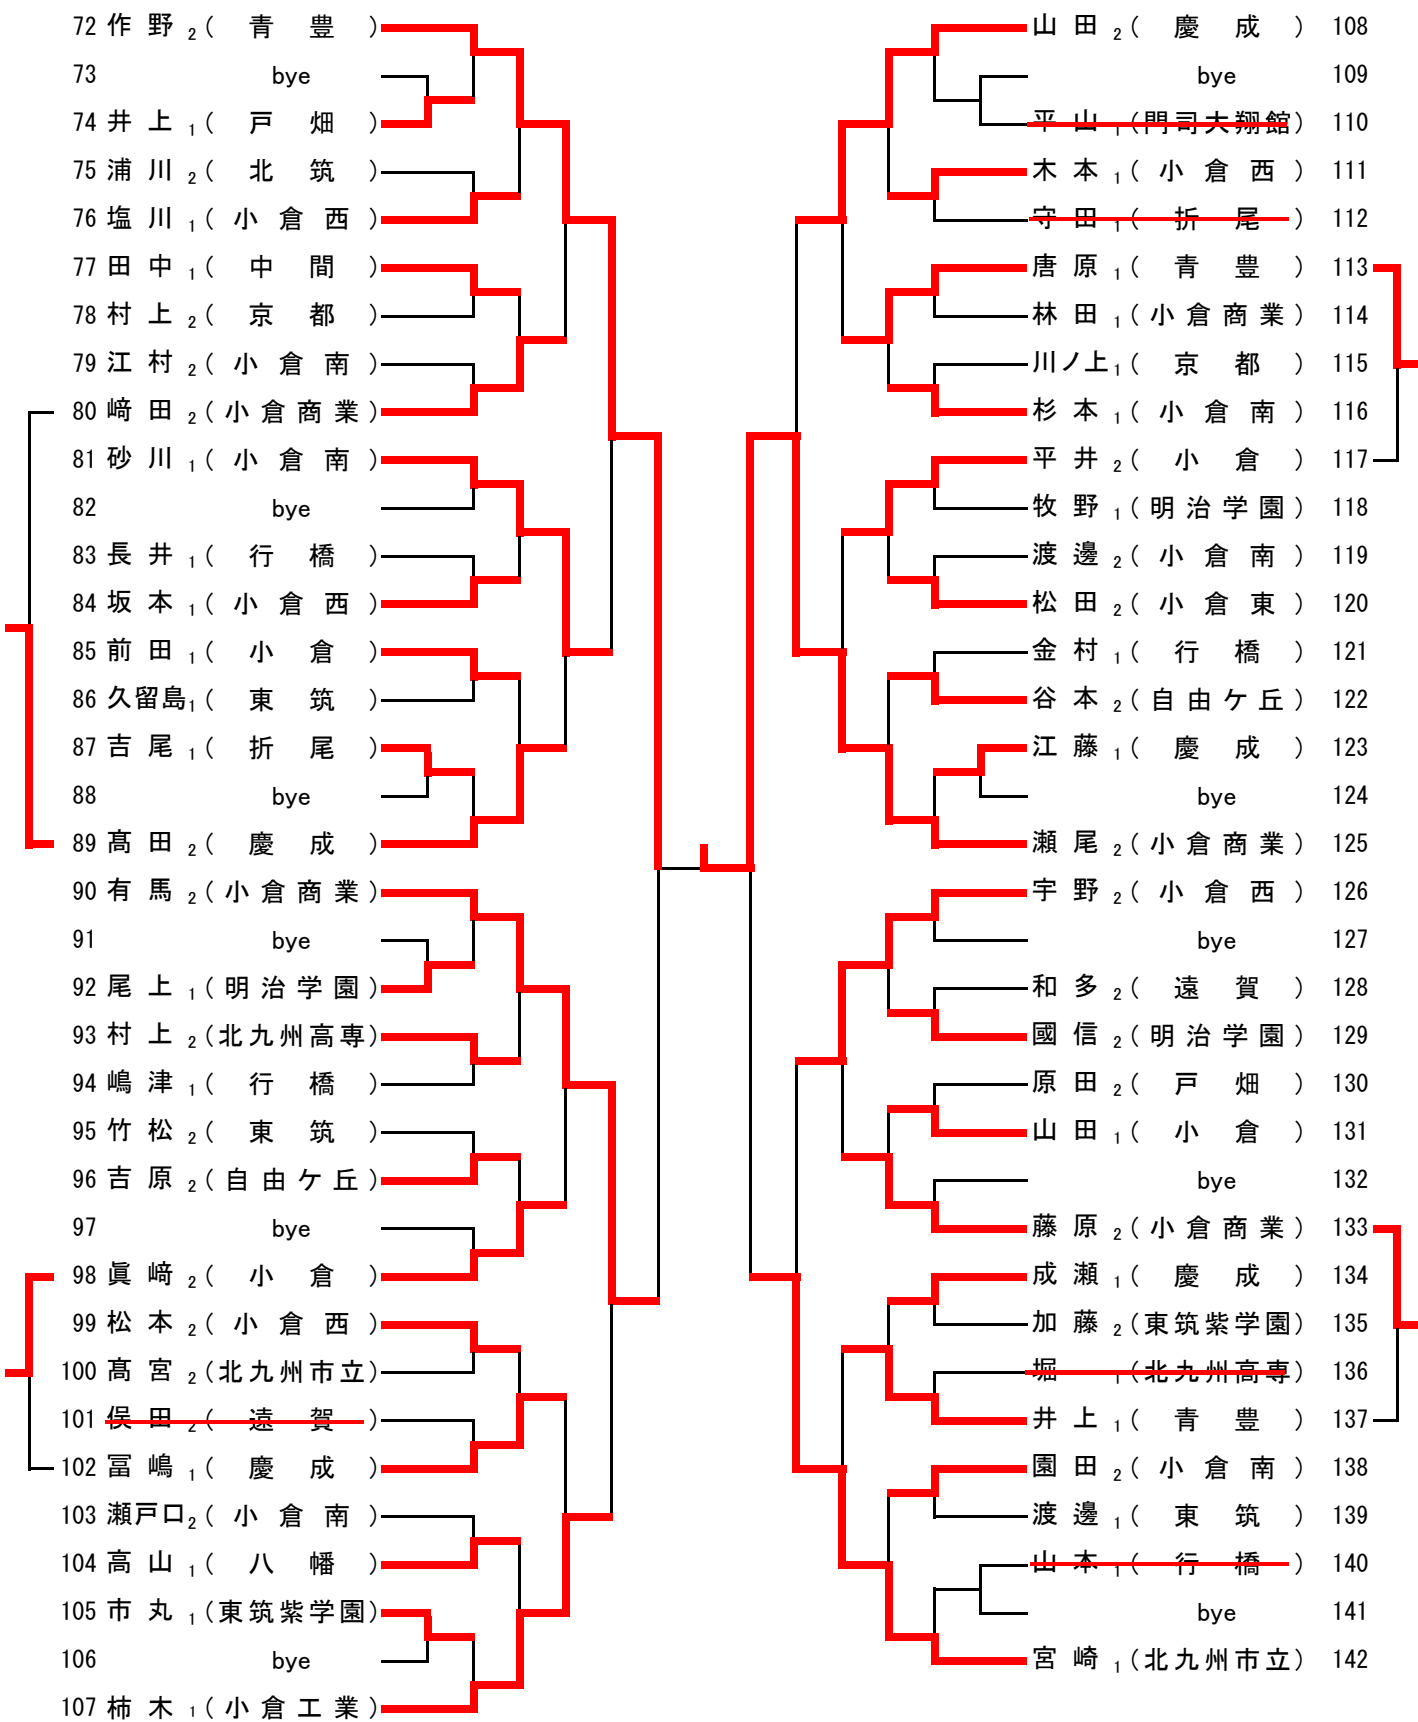

女子シングルス(2)

3位決定戦