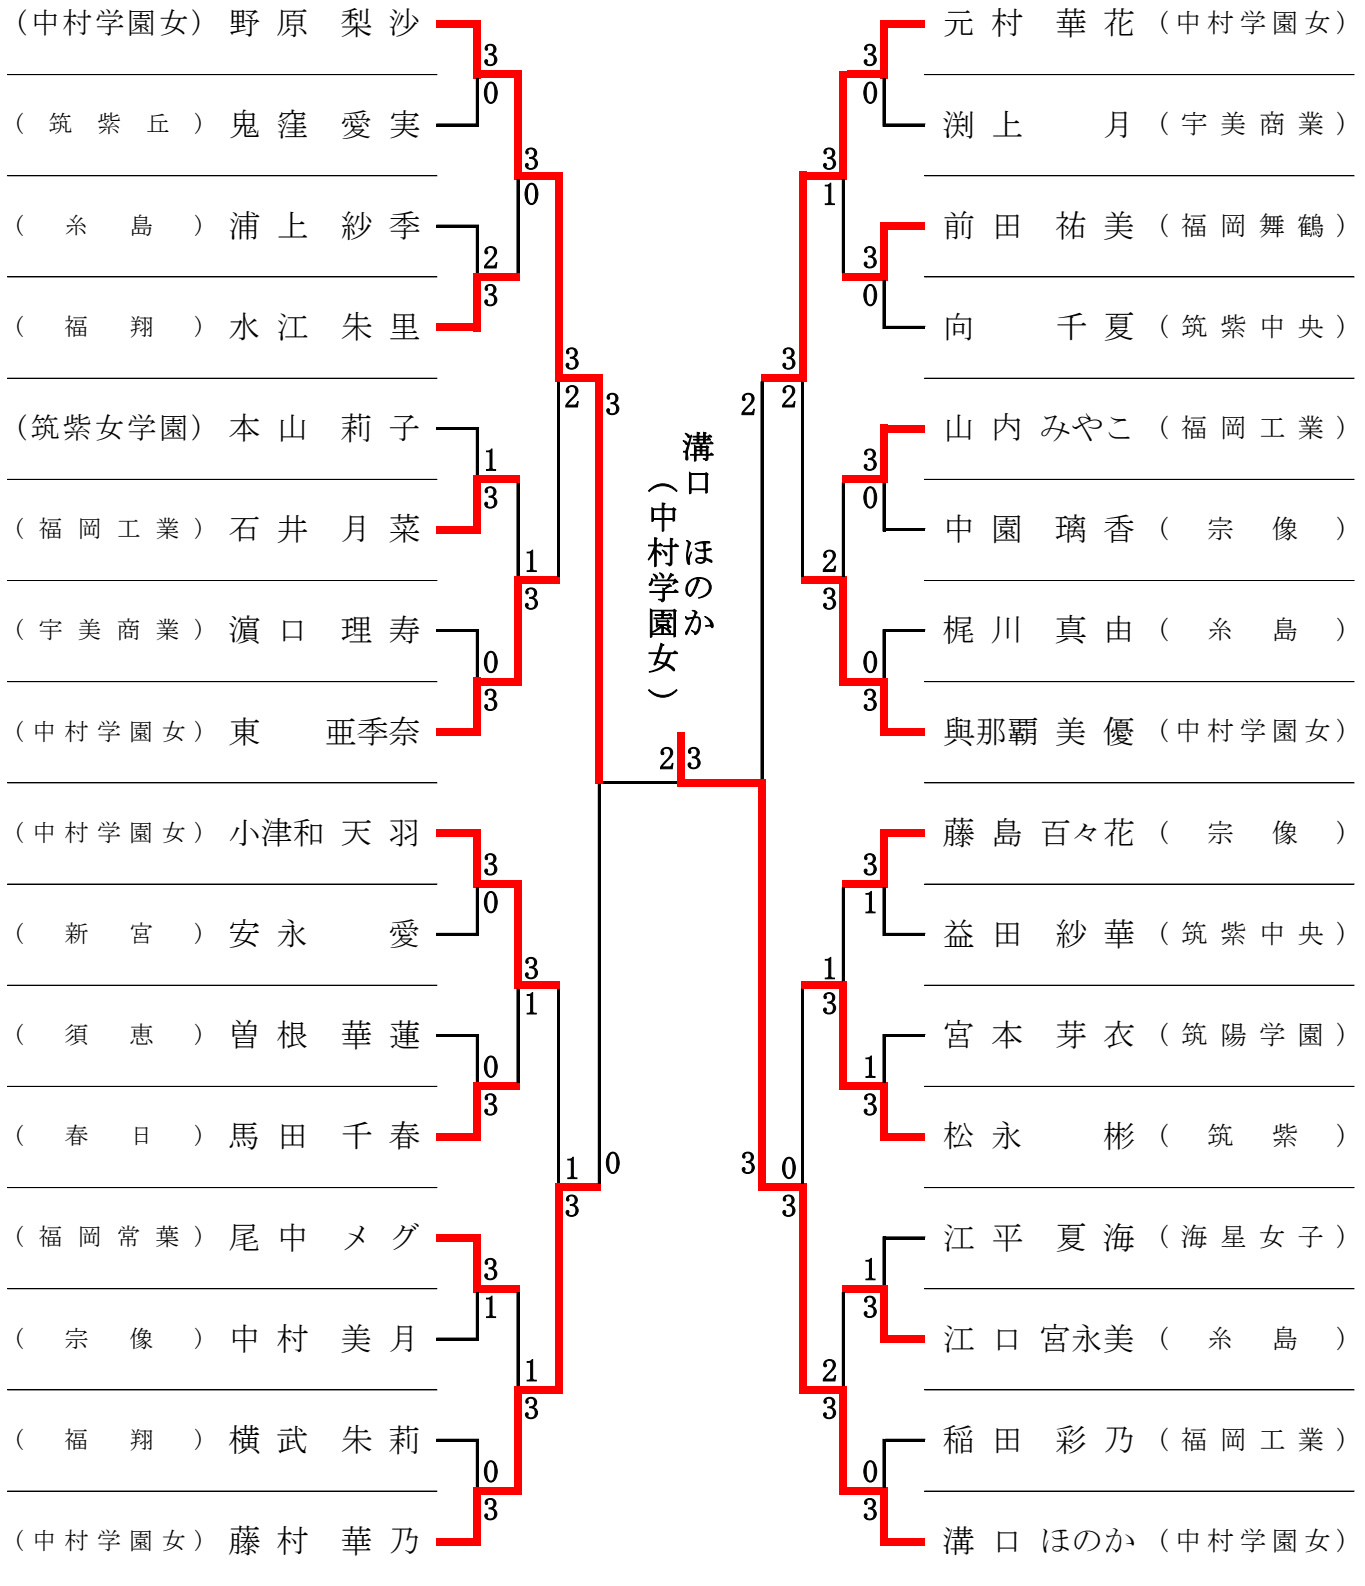

平成30年度 福岡県高等学校卓球新人大会 中部ブロック予選会

期日：平成30年10月20日(土)

会場：福岡市民体育館

男子シングルス ベスト32 (382名参加)

平成30年度 福岡県高等学校卓球新人大会 中部ブロック予選会

期日：平成30年10月20日(土)
会場：福岡市民体育館

男子シングルス

準々決勝 (1)	原 弘 充 (東 福 岡)	(3) 11 - 7 11 - 4 (0) 11 - 8	高 木 光 輝 (筑 紫 丘)
準々決勝 (2)	原 田 裕 生 (東 福 岡)	(0) 8 - 11 9 - 11 (3) 9 - 11	井 上 怜 (東 福 岡)
準々決勝 (3)	坂 本 慶 (東 福 岡)	(3) 11 - 6 15 - 13 (1) 8 - 11 11 - 5	古 澤 泰 光 (福 岡 常 葉)
準々決勝 (4)	富 永 幸 希 (東 福 岡)	(0) 8 - 11 2 - 11 (3) 8 - 11	中 垣 涉 (修 猷 館)

準 決 勝 (1)	原 弘 充 (東 福 岡)	(3) 11 - 5 11 - 8 (2) 5 - 11 6 - 11 11 - 4	井 上 怜 (東 福 岡)
準 決 勝 (2)	坂 本 慶 (東 福 岡)	(3) 11 - 9 6 - 11 (1) 11 - 7 11 - 9	中 垣 涉 (修 猷 館)

3 位 決定戦	井 上 怜 (東 福 岡)	(1) 8 - 11 11 - 8 (3) 6 - 11 10 - 12	中 垣 涉 (修 猷 館)
決 勝	原 弘 充 (東 福 岡)	(3) 7 - 11 9 - 11 (2) 11 - 9 11 - 2 11 - 7	坂 本 慶 (東 福 岡)

平成30年度 福岡県高等学校卓球新人大会
中部ブロック予選会

期日：平成30年10月20日(土)

会場：福岡市民体育館

女子シングルス ベスト32 (216名参加)

平成30年度 福岡県高等学校卓球新人大会
中部ブロック予選会

期日：平成30年10月20日(土)
会場：福岡市民体育館

女子シングルス

準々決勝 (1)	野原 梨沙 (中村学園女)	8 - 11 8 - 11 (3) 11 - 7 (2) 11 - 4 11 - 5	東 亜季奈 (中村学園女)
準々決勝 (2)	小津和 天羽 (中村学園女)	2 - 11 9 - 11 (1) 11 - 8 (3) 4 - 11	藤村 華乃 (中村学園女)
準々決勝 (3)	元村 華花 (中村学園女)	10 - 12 12 - 10 (3) 11 - 4 (2) 8 - 11 11 - 9	與那覇 美優 (中村学園女)
準々決勝 (4)	松永 彬 (筑紫)	8 - 11 (0) 7 - 11 (3) 3 - 11	溝口 ほのか (中村学園女)

準決勝 (1)	野原 梨沙 (中村学園女)	(3) 11 - 5 11 - 5 (0) 12 - 10	藤村 華乃 (中村学園女)
準決勝 (2)	元村 華花 (中村学園女)	6 - 11 2 - 11 (2) 12 - 10 (3) 11 - 5 6 - 11	溝口 ほのか (中村学園女)

3位 決定戦	藤村 華乃 (中村学園女)	(1) 2 - 11 11 - 7 (3) 8 - 11 7 - 11	元村 華花 (中村学園女)
決勝	野原 梨沙 (中村学園女)	(2) 7 - 11 9 - 11 (3) 11 - 7 11 - 7 2 - 11	溝口 ほのか (中村学園女)