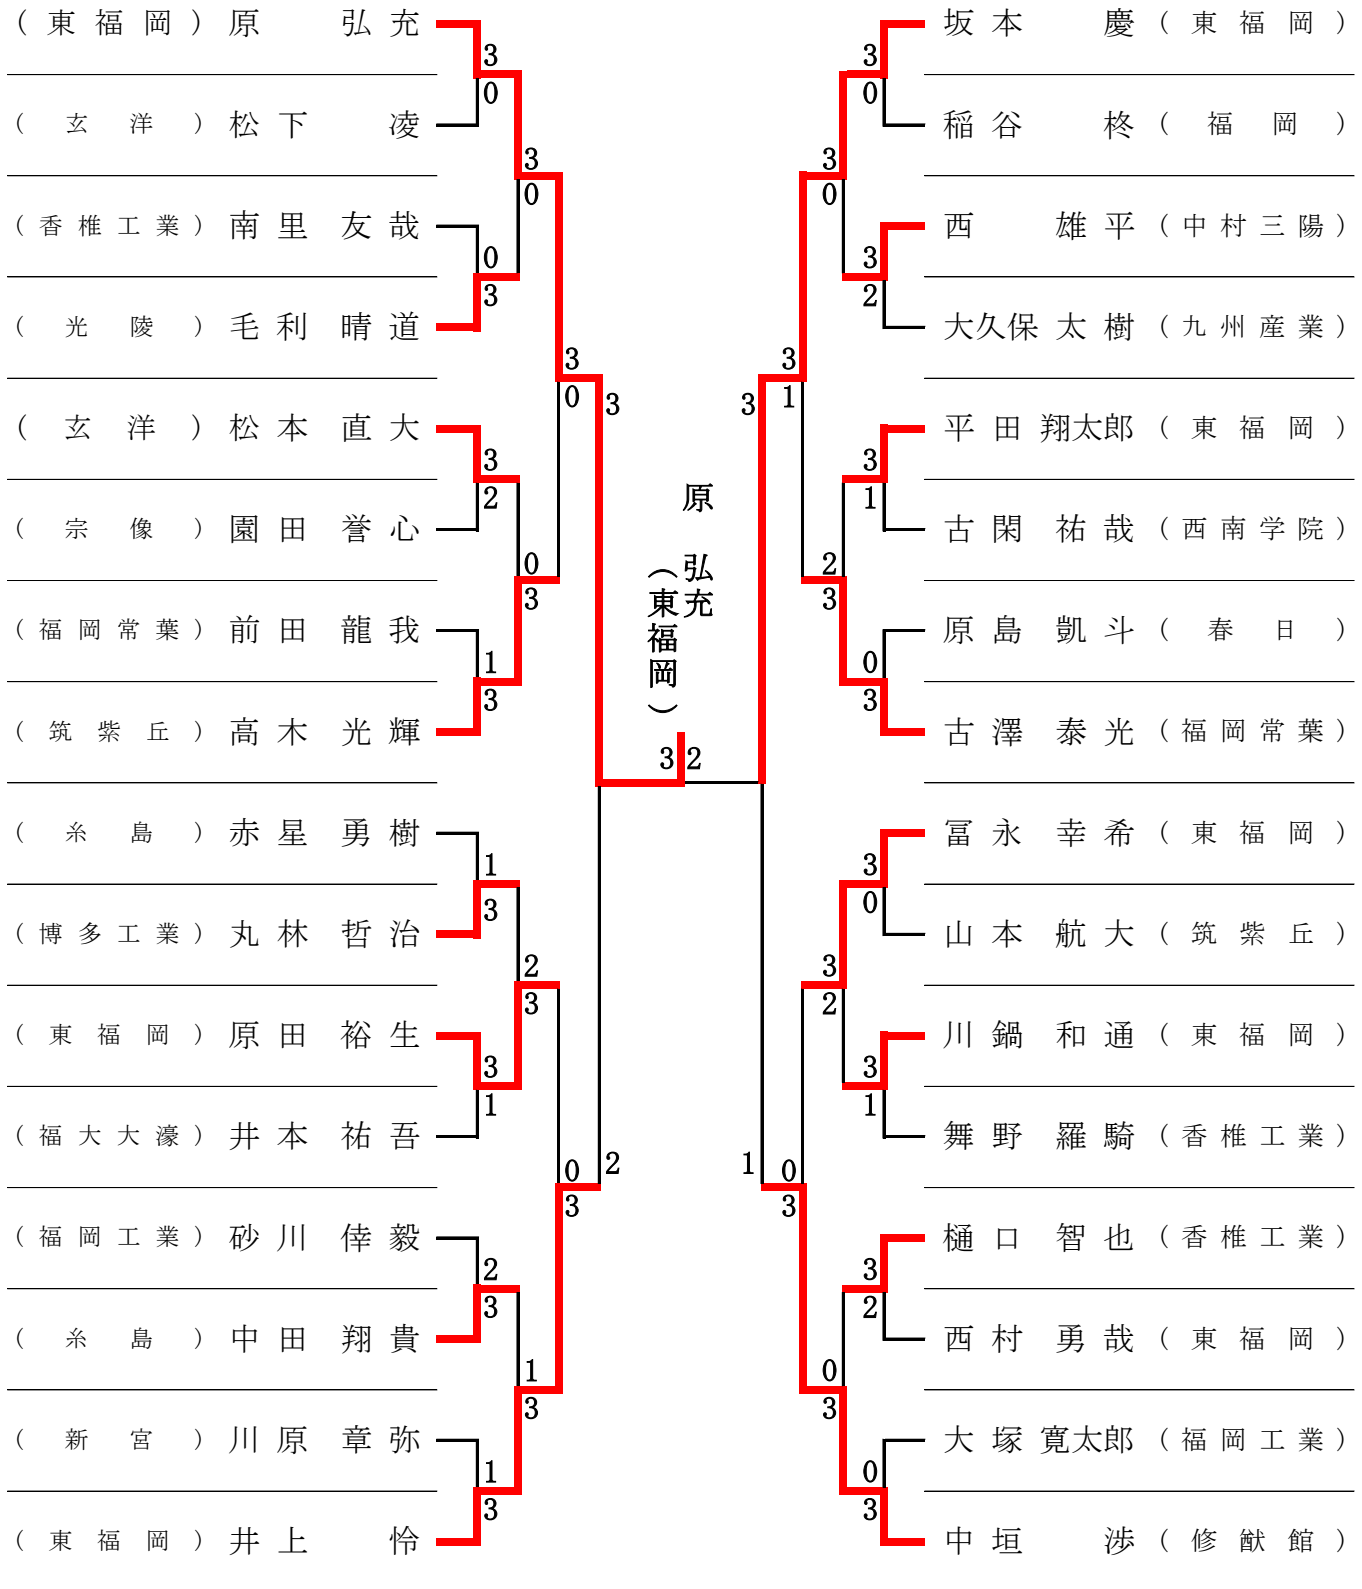

平成30年度 福岡県高等学校卓球新人大会 中部ブロック予選会

期日：平成30年10月20日(土)

会場：福岡市民体育館

男子シングルス ベスト32 (382名参加)

平成30年度 福岡県高等学校卓球新人大会 中部ブロック予選会

期日：平成30年10月20日(土)
会場：福岡市民体育館

男子シングルス

準々決勝 (1)	原 弘 充 (東 福 岡)	(3) 11 - 7 11 - 4 (0) 11 - 8	高 木 光 輝 (筑 紫 丘)
準々決勝 (2)	原 田 裕 生 (東 福 岡)	(0) 8 - 11 9 - 11 (3) 9 - 11	井 上 怜 (東 福 岡)
準々決勝 (3)	坂 本 慶 (東 福 岡)	(3) 11 - 6 15 - 13 (1) 8 - 11 11 - 5	古 澤 泰 光 (福 岡 常 葉)
準々決勝 (4)	富 永 幸 希 (東 福 岡)	(0) 8 - 11 2 - 11 (3) 8 - 11	中 垣 涉 (修 猷 館)

準 決 勝 (1)	原 弘 充 (東 福 岡)	(3) 11 - 5 11 - 8 (2) 5 - 11 6 - 11 11 - 4	井 上 怜 (東 福 岡)
準 決 勝 (2)	坂 本 慶 (東 福 岡)	(3) 11 - 9 6 - 11 (1) 11 - 7 11 - 9	中 垣 涉 (修 猷 館)

3 位 決定戦	井 上 怜 (東 福 岡)	(1) 8 - 11 11 - 8 (3) 6 - 11 10 - 12	中 垣 涉 (修 猷 館)
決 勝	原 弘 充 (東 福 岡)	(3) 7 - 11 9 - 11 (2) 11 - 9 11 - 2 11 - 7	坂 本 慶 (東 福 岡)

平成30年度 福岡県高等学校卓球新人大会
中部ブロック予選会

期日：平成30年10月20日(土)

会場：福岡市民体育館

女子シングルス ベスト32 (216名参加)

平成30年度 福岡県高等学校卓球新人大会
中部ブロック予選会

期日：平成30年10月20日(土)
会場：福岡市民体育館

女子シングルス

準々決勝 (1)	野原 梨沙 (中村学園女)	8 - 11 8 - 11 (3) 11 - 7 (2) 11 - 4 11 - 5	東 亜季奈 (中村学園女)
準々決勝 (2)	小津和 天羽 (中村学園女)	2 - 11 9 - 11 (1) 11 - 8 (3) 4 - 11	藤村 華乃 (中村学園女)
準々決勝 (3)	元村 華花 (中村学園女)	10 - 12 12 - 10 (3) 11 - 4 (2) 8 - 11 11 - 9	與那覇 美優 (中村学園女)
準々決勝 (4)	松永 彬 (筑紫)	8 - 11 (0) 7 - 11 (3) 3 - 11	溝口 ほのか (中村学園女)

準決勝 (1)	野原 梨沙 (中村学園女)	(3) 11 - 5 11 - 5 (0) 12 - 10	藤村 華乃 (中村学園女)
準決勝 (2)	元村 華花 (中村学園女)	6 - 11 2 - 11 (2) 12 - 10 (3) 11 - 5 6 - 11	溝口 ほのか (中村学園女)

3位 決定戦	藤村 華乃 (中村学園女)	(1) 2 - 11 11 - 7 (3) 8 - 11 7 - 11	元村 華花 (中村学園女)
決勝	野原 梨沙 (中村学園女)	(2) 7 - 11 9 - 11 (3) 11 - 7 11 - 7 2 - 11	溝口 ほのか (中村学園女)