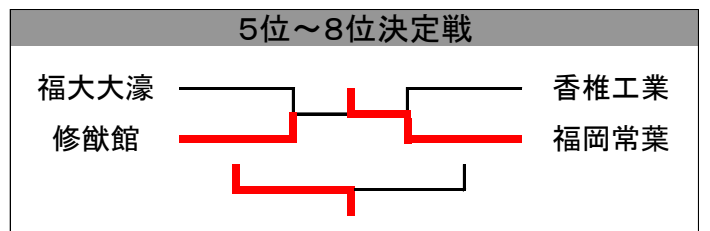

平成30年度 福岡県高等学校卓球新人大会 福岡中部ブロック予選会

期日：平成30年10月27日(土)～28(日)

会場：福岡市立城南体育館

男子学校対抗

9位～12位決定戦

Aパート	西南	筑丘	筑前	勝敗	順位
西南学院	-	0-3	3-0	1-1	2
筑紫丘	3-0	-	3-1	2-0	1
筑前	0-3	1-3	-	0-2	3

Bパート	新宮	博工	糸島	勝敗	順位
新宮	-	3-2	3-1	2-0	1
博多工業	2-3	-	1-3	0-2	3
糸島	1-3	3-1	-	1-1	2

9・10位決定戦

筑紫丘
新宮

11・12位決定戦

西南学院
糸島