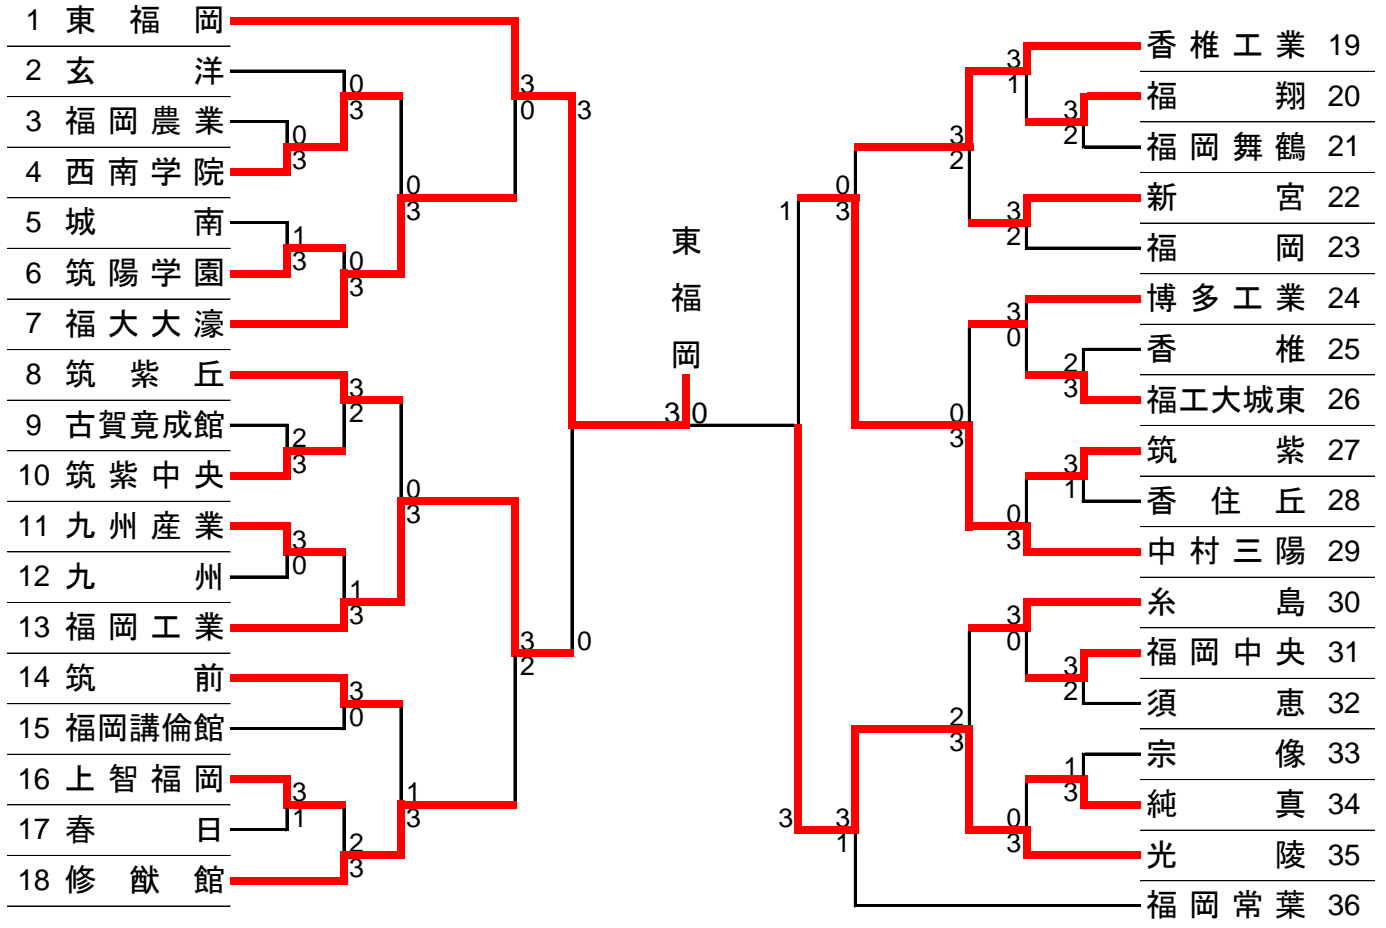

# 平成30年度 福岡県高等学校卓球新人大会 福岡中部ブロック予選会

期日：平成30年10月27日(土)～28(日)

会場：福岡市立城南体育館

## 男子学校対抗

9位～12位決定戦

Aパート	西南	筑丘	筑前	勝敗	順位
西南学院	-	0-3	3-0	1-1	2
筑紫丘	3-0	-	3-1	2-0	1
筑前	0-3	1-3	-	0-2	3

Bパート	新宮	博工	糸島	勝敗	順位
新宮	-	3-2	3-1	2-0	1
博多工業	2-3	-	1-3	0-2	3
糸島	1-3	3-1	-	1-1	2

9・10位決定戦

筑紫丘  
新宮

11・12位決定戦