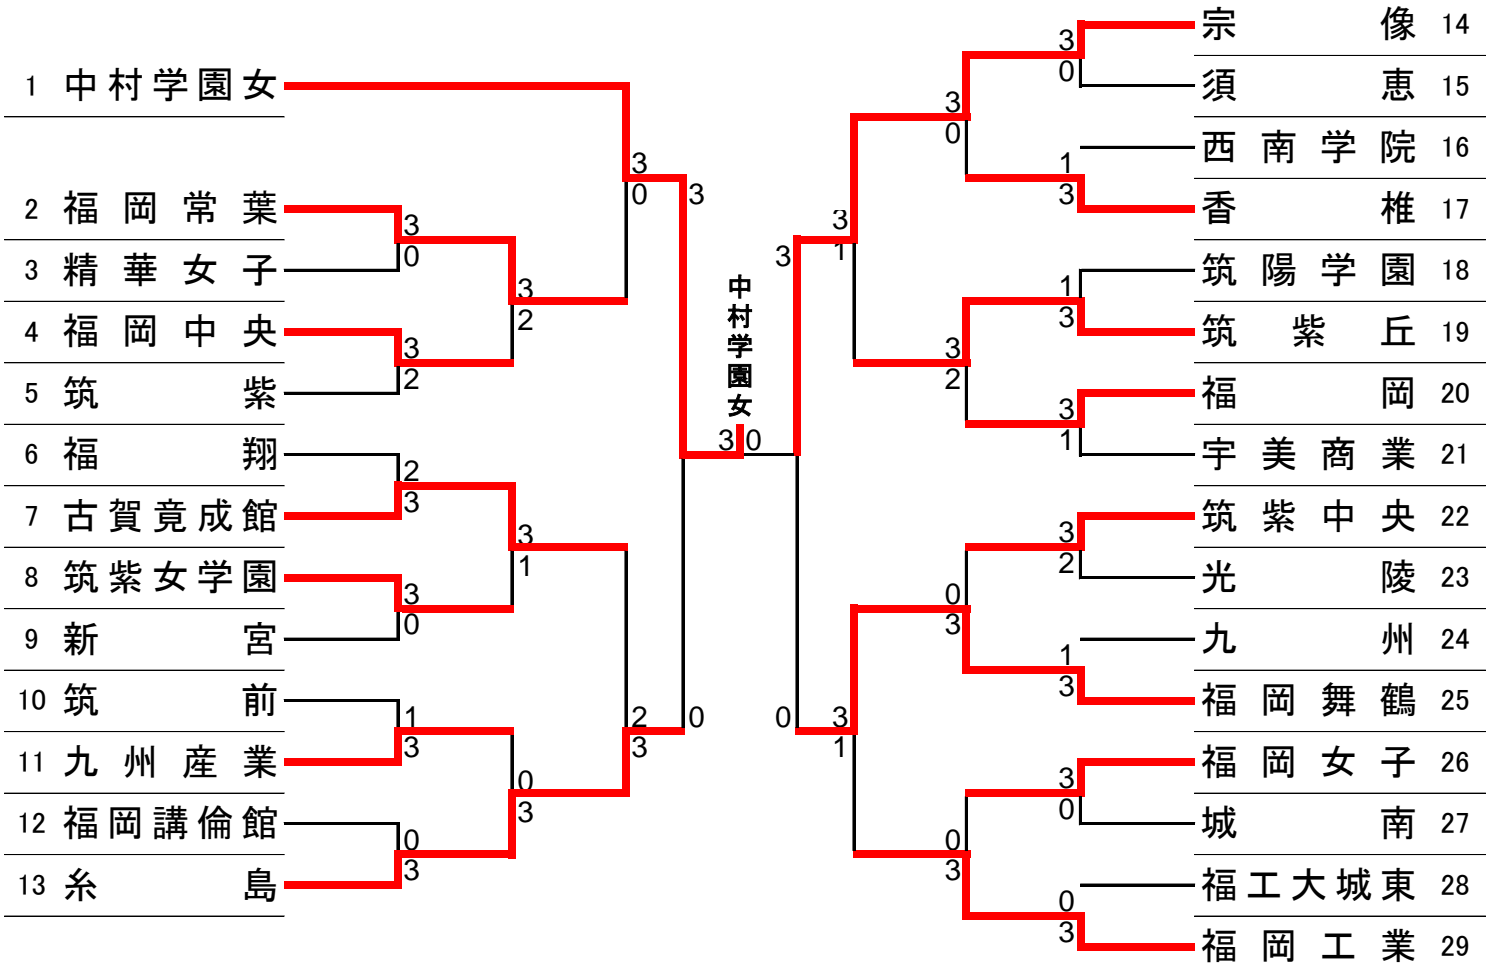

平成30年度 福岡県高等学校卓球新人大会 福岡中部ブロック予選会

期日：平成30年10月27日(土)～28(日)

会場：福岡市立城南体育館

女子学校対抗