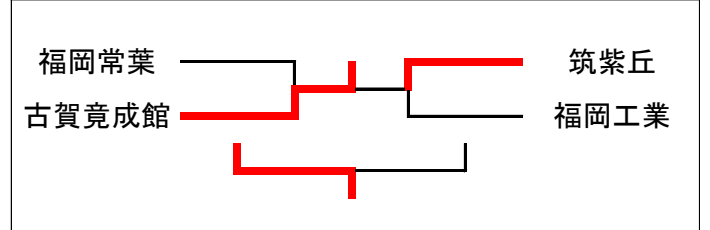

5位～8位決定戦

9位～12位決定戦

Aパート	福中	筑女	九産	勝敗	順位
福岡中央	△	1-3	2-3	0-2	3
筑紫女学園	3-1	△	3-1	2-0	1
九州産業	3-2	1-3	△	1-1	2

Bパート	香椎	福岡	筑中	福女	勝敗	順位
香椎	△	3-2	2-3	3-1	2-1	2
福岡	2-3	△	0-3	3-1	1-2	3
筑紫中央	3-2	3-0	△	3-0	3-0	1
福岡女子	1-3	1-3	0-3	△	0-3	4

9・10位決定戦

筑紫女学園 筑紫中央

11・12位決定戦

九州産業 香椎