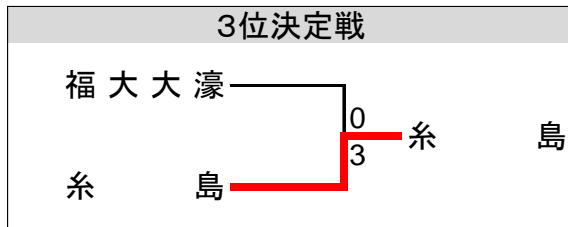

平成30年度 全国高等学校卓球選手権大会 福岡中部ブロック予選会

期日：平成30年5月3日(木)～4(金)
会場：福岡市立城南体育館

男子学校対抗

9位～12位決定戦

Aパート	玄洋	修猷館	新宮	勝敗	順位
玄洋	-	3	3	2-0	1
修猷館	1	-	3	1-1	2
新宮	0	1	-	0-2	3

Bパート	上智福岡	福岡中央	光陵	勝敗	順位
上智福岡	-	0	0	0-2	3
福岡中央	3	-	2	1-1	2
光陵	3	3	-	2-0	1