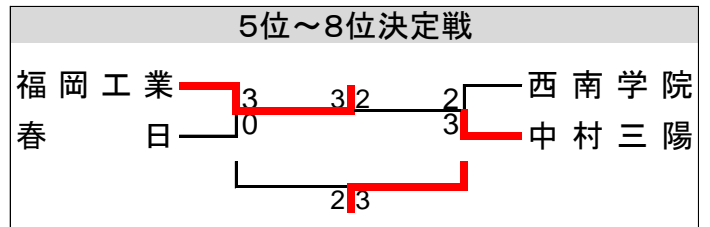

平成30年度 全国高等学校卓球選手権大会 福岡中部ブロック予選会

期日：平成30年5月3日(木)～4(金)
会場：福岡市立城南体育館

男子学校対抗

9位～12位決定戦

Aパート	玄洋	修猷館	新宮	勝敗	順位
玄洋	-	3	3	2-0	1
修猷館	1	-	3	1-1	2
新宮	0	1	-	0-2	3

Bパート	上智福岡	福岡中央	光陵	勝敗	順位
上智福岡	-	0	0	0-2	3
福岡中央	3	-	2	1-1	2
光陵	3	3	-	2-0	1