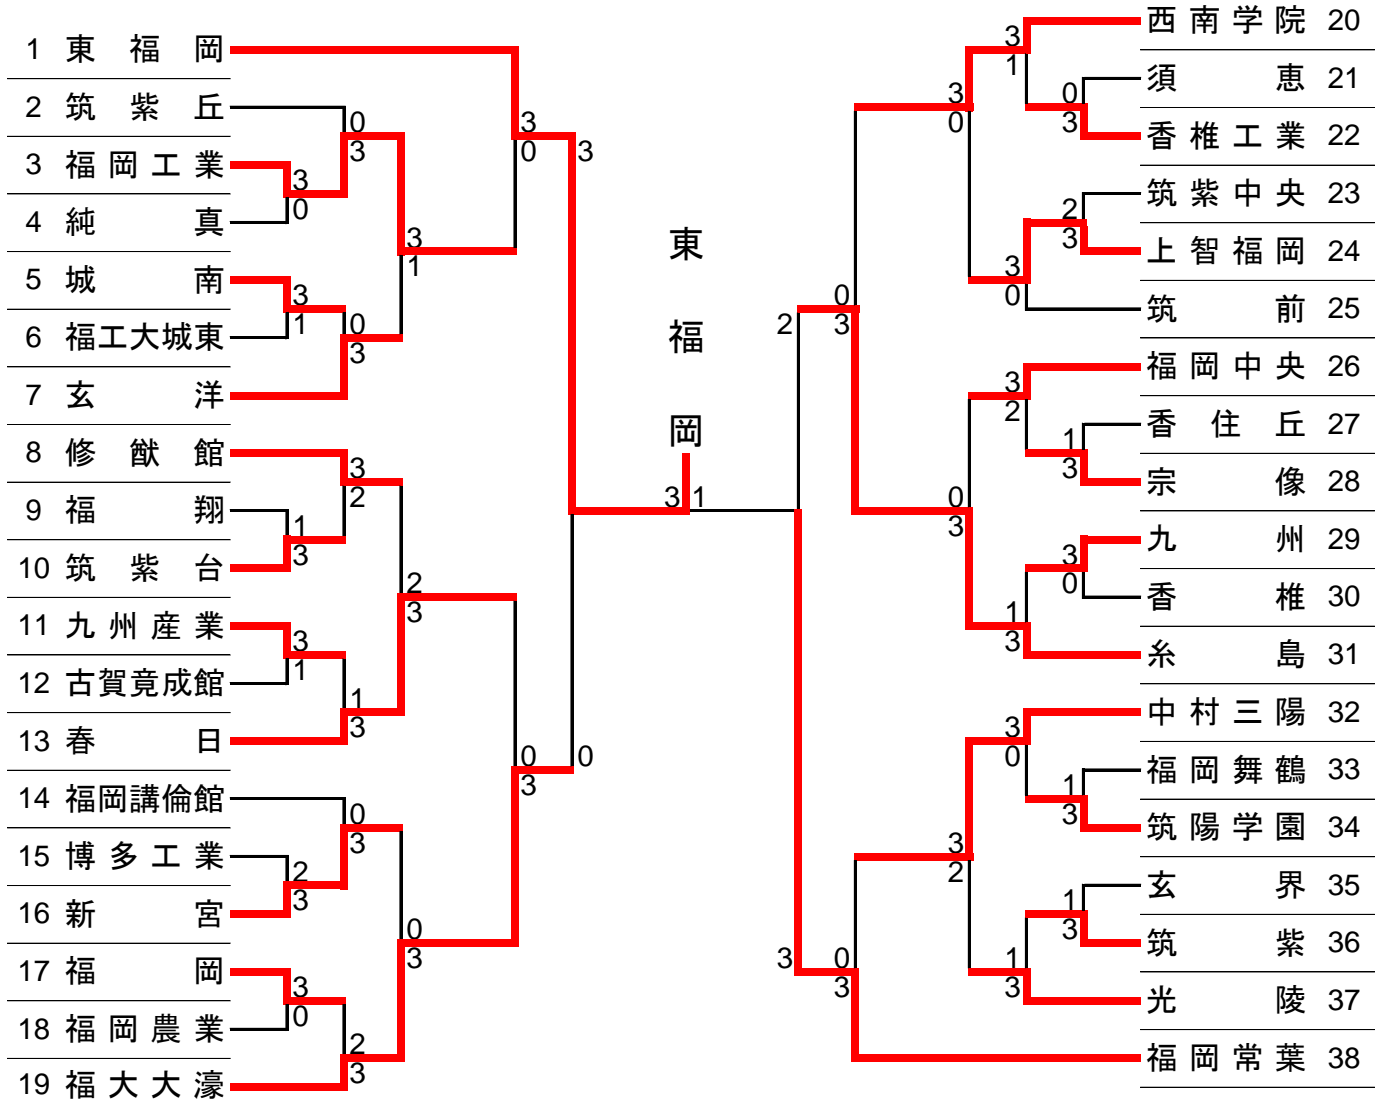

平成30年度 全国高等学校卓球選手権大会 福岡中部ブロック予選会

期日：平成30年5月3日(木)～4(金)
会場：福岡市立城南体育館

男子学校対抗

9位～12位決定戦

Aパート	玄洋	修猷館	新宮	勝敗	順位
玄洋	-	3	3	2-0	1
修猷館	1	-	3	1-1	2
新宮	0	1	-	0-2	3

Bパート	上智福岡	福岡中央	光陵	勝敗	順位
上智福岡	-	0	0	0-2	3
福岡中央	3	-	2	1-1	2
光陵	3	3	-	2-0	1

9・10位決定戦
玄洋 3-1 光陵

11・12位決定戦
修猷館 3-2 福岡中央

平成30年度 全国高等学校卓球選手権大会 福岡中部ブロック予選会

期日：平成30年5月3日(木)～4(金)

会場：福岡市立城南体育館

女子学校対抗

9位～12位決定戦

Aパート	九州産業	須恵	福岡常葉	勝敗	順位
九州産業	-	3	0	1-1	2
須 恵	1	-	1	0-2	3
福岡常葉	3	3	-	2-0	1

Bパート	福岡舞鶴	西南学院	新宮	宇美商業	勝敗	順位
福岡舞鶴	-	3	0	3	2-1	3
西南学院	2	-	3	3	2-1	2
新 宮	3	2	-	3	2-1	1
宇美商業	1	0	0	-	0-3	4

平成30年度 全国高等学校卓球選手権大会
福岡中部ブロック予選会

期日：平成30年5月3日(木)～4(金)

会場：福岡市立城南体育館

男子学校対抗

女子学校対抗

1	東福岡高校	1	中村学園女子高校
2	福岡常葉高校	2	糸島高校
3	糸島高校	3	福岡工業高校
4	福大大濠高校	4	宗像高校
5	福岡工業高校	5	筑紫丘高校
6	中村三陽高校	6	九州高校
7	西南学院高校	7	修猷館高校
8	春日高校	8	福翔高校
9	玄洋高校	9	福岡常葉高校
10	光陵高校	10	新宮高校
11	修猷館高校	11	西南学院高校
12	福岡中央高校	12	九州産業高校