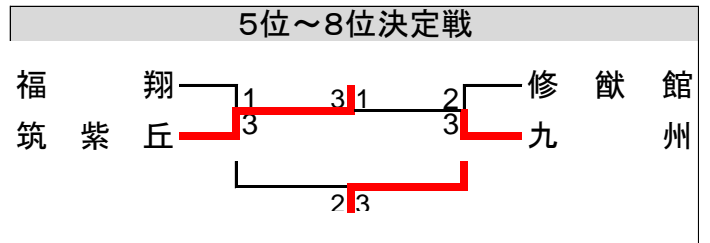

9・10位決定戦
玄洋 3-1 光陵

11・12位決定戦
修猷館 3-2 福岡中央

平成30年度 全国高等学校卓球選手権大会 福岡中部ブロック予選会

期日：平成30年5月3日(木)～4(金)

会場：福岡市立城南体育館

女子学校対抗

9位～12位決定戦

Aパート	九州産業	須恵	福岡常葉	勝敗	順位
九州産業	-	3	0	1-1	2
須 恵	1	-	1	0-2	3
福岡常葉	3	3	-	2-0	1

Bパート	福岡舞鶴	西南学院	新宮	宇美商業	勝敗	順位
福岡舞鶴	-	3	0	3	2-1	3
西南学院	2	-	3	3	2-1	2
新 宮	3	2	-	3	2-1	1
宇美商業	1	0	0	-	0-3	4

平成30年度 全国高等学校卓球選手権大会
福岡中部ブロック予選会

期日：平成30年5月3日(木)～4(金)

会場：福岡市立城南体育館

男子学校対抗

女子学校対抗

1	東福岡高校	1	中村学園女子高校
2	福岡常葉高校	2	糸島高校
3	糸島高校	3	福岡工業高校
4	福大大濠高校	4	宗像高校
5	福岡工業高校	5	筑紫丘高校
6	中村三陽高校	6	九州高校
7	西南学院高校	7	修猷館高校
8	春日高校	8	福翔高校
9	玄洋高校	9	福岡常葉高校
10	光陵高校	10	新宮高校
11	修猷館高校	11	西南学院高校
12	福岡中央高校	12	九州産業高校