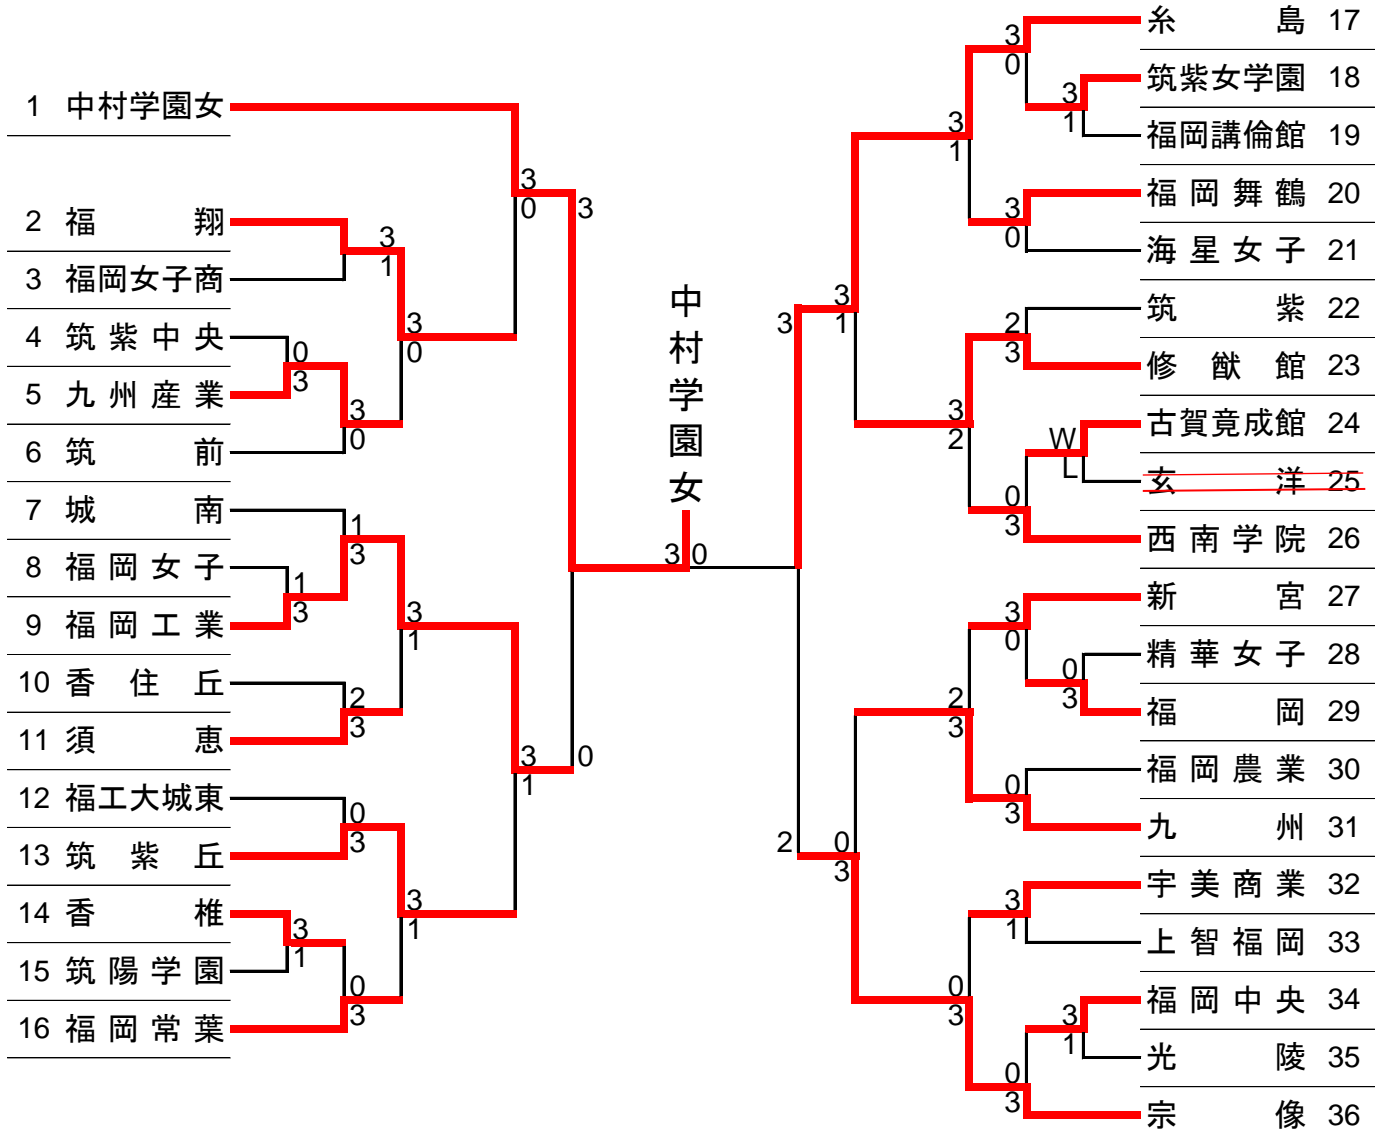

平成30年度 全国高等学校卓球選手権大会 福岡中部ブロック予選会

期日：平成30年5月3日(木)～4(金)
会場：福岡市立城南体育館

男子学校対抗

9位～12位決定戦

Aパート	玄洋	修猷館	新宮	勝敗	順位
玄洋	-	3	3	2-0	1
修猷館	1	-	3	1-1	2
新宮	0	1	-	0-2	3

Bパート	上智福岡	福岡中央	光陵	勝敗	順位
上智福岡	-	0	0	0-2	3
福岡中央	3	-	2	1-1	2
光陵	3	3	-	2-0	1

9・10位決定戦
玄洋 3-1 光陵

11・12位決定戦
修猷館 3-2 福岡中央

平成30年度 全国高等学校卓球選手権大会 福岡中部ブロック予選会

期日：平成30年5月3日(木)～4(金)

会場：福岡市立城南体育館

女子学校対抗

9位～12位決定戦

Aパート	九州産業	須恵	福岡常葉	勝敗	順位
九州産業	-	3	0	1-1	2
須 恵	1	-	1	0-2	3
福岡常葉	3	3	-	2-0	1

Bパート	福岡舞鶴	西南学院	新宮	宇美商業	勝敗	順位
福岡舞鶴	-	3	0	3	2-1	3
西南学院	2	-	3	3	2-1	2
新 宮	3	2	-	3	2-1	1
宇美商業	1	0	0	-	0-3	4

平成30年度 全国高等学校卓球選手権大会
福岡中部ブロック予選会

期日：平成30年5月3日(木)～4(金)

会場：福岡市立城南体育館

男子学校対抗

女子学校対抗

1	東福岡高校	1	中村学園女子高校
2	福岡常葉高校	2	糸島高校
3	糸島高校	3	福岡工業高校
4	福大大濠高校	4	宗像高校
5	福岡工業高校	5	筑紫丘高校
6	中村三陽高校	6	九州高校
7	西南学院高校	7	修猷館高校
8	春日高校	8	福翔高校
9	玄洋高校	9	福岡常葉高校
10	光陵高校	10	新宮高校
11	修猷館高校	11	西南学院高校
12	福岡中央高校	12	九州産業高校