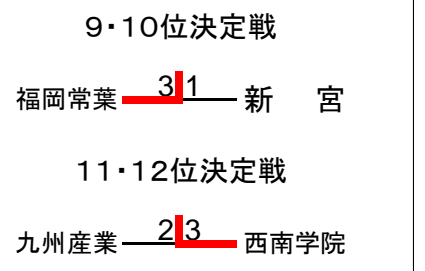

9・10位決定戦
玄洋 3-1 光陵

11・12位決定戦
修猷館 3-2 福岡中央

平成30年度 全国高等学校卓球選手権大会 福岡中部ブロック予選会

期日：平成30年5月3日(木)～4(金)

会場：福岡市立城南体育館

女子学校対抗

9位～12位決定戦

Aパート	九州産業	須恵	福岡常葉	勝敗	順位
九州産業	-	3	0	1-1	2
須 恵	1	-	1	0-2	3
福岡常葉	3	3	-	2-0	1

Bパート	福岡舞鶴	西南学院	新宮	宇美商業	勝敗	順位
福岡舞鶴	-	3	0	3	2-1	3
西南学院	2	-	3	3	2-1	2
新 宮	3	2	-	3	2-1	1
宇美商業	1	0	0	-	0-3	4

平成30年度 全国高等学校卓球選手権大会
福岡中部ブロック予選会

期日：平成30年5月3日(木)～4(金)

会場：福岡市立城南体育館

男子学校対抗

女子学校対抗

1	東福岡高校	1	中村学園女子高校
2	福岡常葉高校	2	糸島高校
3	糸島高校	3	福岡工業高校
4	福大大濠高校	4	宗像高校
5	福岡工業高校	5	筑紫丘高校
6	中村三陽高校	6	九州高校
7	西南学院高校	7	修猷館高校
8	春日高校	8	福翔高校
9	玄洋高校	9	福岡常葉高校
10	光陵高校	10	新宮高校
11	修猷館高校	11	西南学院高校
12	福岡中央高校	12	九州産業高校