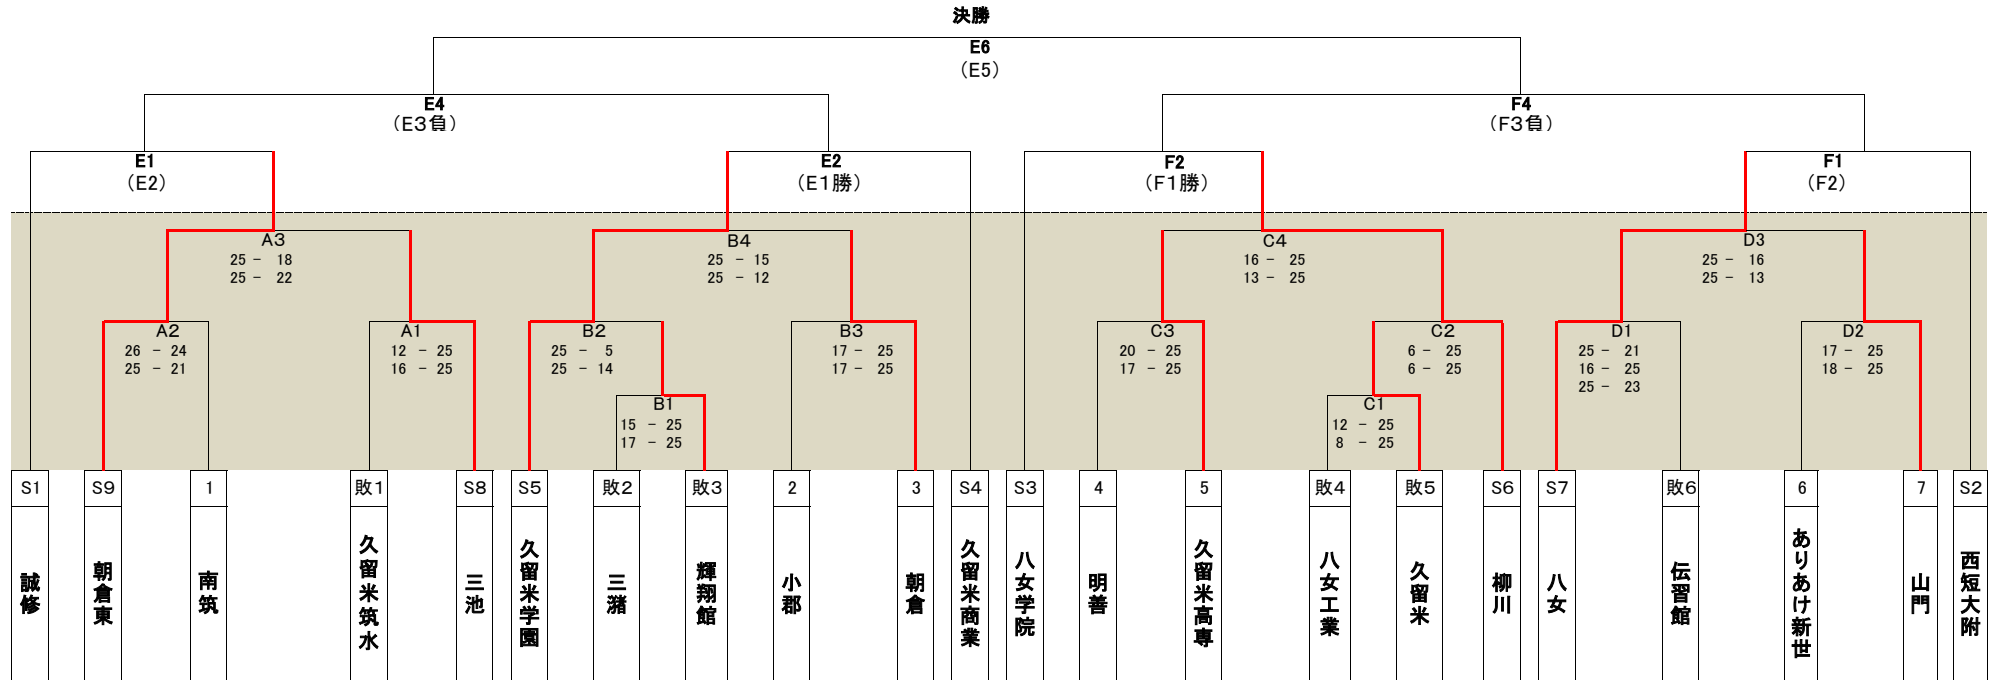

平成30年度福岡県高等学校総合体育大会バレーボール大会南部ブロック予選会(女子・決勝8トーナメント)

【E・F】 開催期日:5月4日(金) 午前8:00開場 8:30代表者会議 9:00開始式 会場:久留米学園高校

※練習コートの使用について(5/4) 8:00~8:30 第2試合目のチームのみ / 8:30~9:00 第1試合目のチームのみ

西日本短期大学附属高校 決勝

優勝	西日本短期大学附属高校
準優勝	久留米商業高校
第3位	誠修高校
第4位	八女学院高校
第5位	久留米学園高校
第6位	柳川高校
第7位	八女高校
第8位	朝倉東高校

平成30年度福岡県高等学校総合体育大会バレーボール大会南部ブロック予選会(女子・決勝トーナメントの部)

【A~D】 開催期日:4月29日(日) 午前8:00開場 8:30代表者会議 9:00プロトコール 会場:久留米高校(C・D) 朝倉光陽高校(A・B)

※審判について(4/29)は、1試合目は、3試合目のチームが行う。以降、負けチームが担当する

【E・F】 開催期日:5月4日(金) 午前8:00開場 8:30代表者会議 9:00開始式 会場:久留米学園高校

※練習コートの使用について(5/4) 8:00~8:30 第2試合目のチームのみ / 8:30~9:00 第1試合目のチームのみ

平成30年度福岡県高等学校総合体育大会バレーボール大会南部ブロック予選会(女子・予選の部)

開催期日:平成30年4月28日(土) 午前8:00開場 8:30代表者会議 9:00開会式
 会場:久留米筑水高校(C・D) 祐誠高校(A・B)

※a~gまでと、敗者復活の一~六までのチームは、4月28日(土)予選終了後、祐誠高校にて、決勝トーナメントの抽選を行います。代表者1名を必ず出してください。