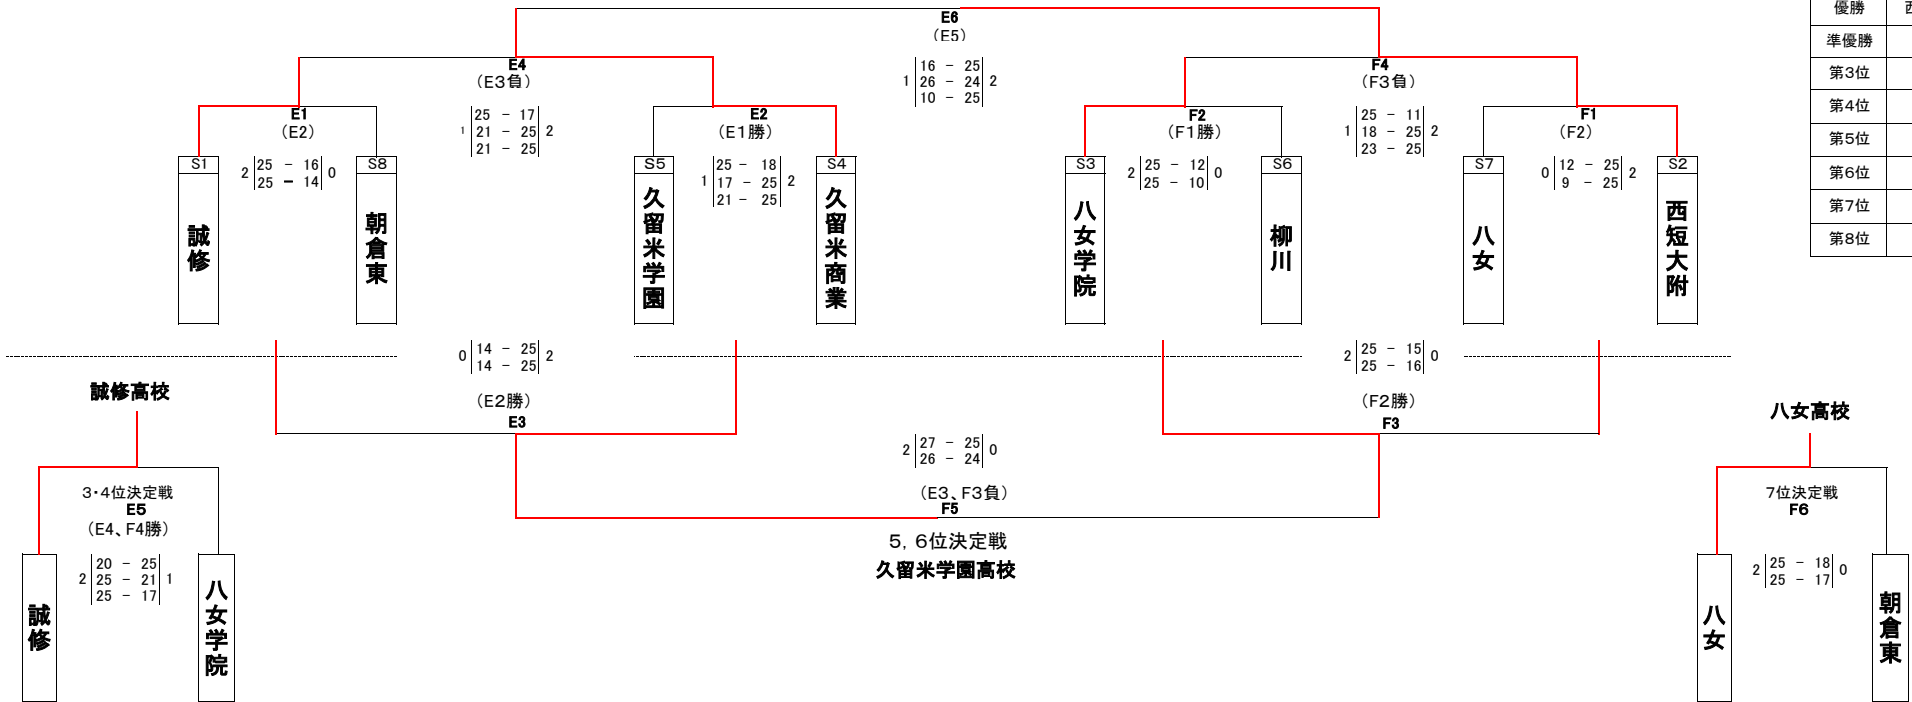

平成30年度福岡県高等学校総合体育大会バレーボール大会南部ブロック予選会(女子・決勝8トーナメント)

【E・F】 開催期日:5月4日(金) 午前8:00開場 8:30代表者会議 9:00開始式 会場:久留米学園高校

※練習コートの使用について(5/4) 8:00~8:30 第2試合目のチームのみ / 8:30~9:00 第1試合目のチームのみ

西日本短期大学附属高校 決勝

優勝	西日本短期大学附属高校
準優勝	久留米商業高校
第3位	誠修高校
第4位	八女学院高校
第5位	久留米学園高校
第6位	柳川高校
第7位	八女高校
第8位	朝倉東高校

平成30年度福岡県高等学校総合体育大会バレーボール大会南部ブロック予選会(女子・決勝トーナメントの部)

【A~D】 開催期日:4月29日(日) 午前8:00開場 8:30代表者会議 9:00プロトコール 会場:久留米高校(C・D) 朝倉光陽高校(A・B)

※審判について(4/29)は、1試合目は、3試合目のチームが行う。以降、負けチームが担当する

【E・F】 開催期日:5月4日(金) 午前8:00開場 8:30代表者会議 9:00開始式 会場:久留米学園高校

※練習コートの使用について(5/4) 8:00~8:30 第2試合目のチームのみ / 8:30~9:00 第1試合目のチームのみ

平成30年度福岡県高等学校総合体育大会バレーボール大会南部ブロック予選会(女子・予選の部)

開催期日:平成30年4月28日(土) 午前8:00開場 8:30代表者会議 9:00開会式
 会場:久留米筑水高校(C・D) 祐誠高校(A・B)

※a~gまでと、敗者復活の一~六までのチームは、4月28日(土)予選終了後、祐誠高校にて、決勝トーナメントの抽選を行います。代表者1名を必ず出してください。