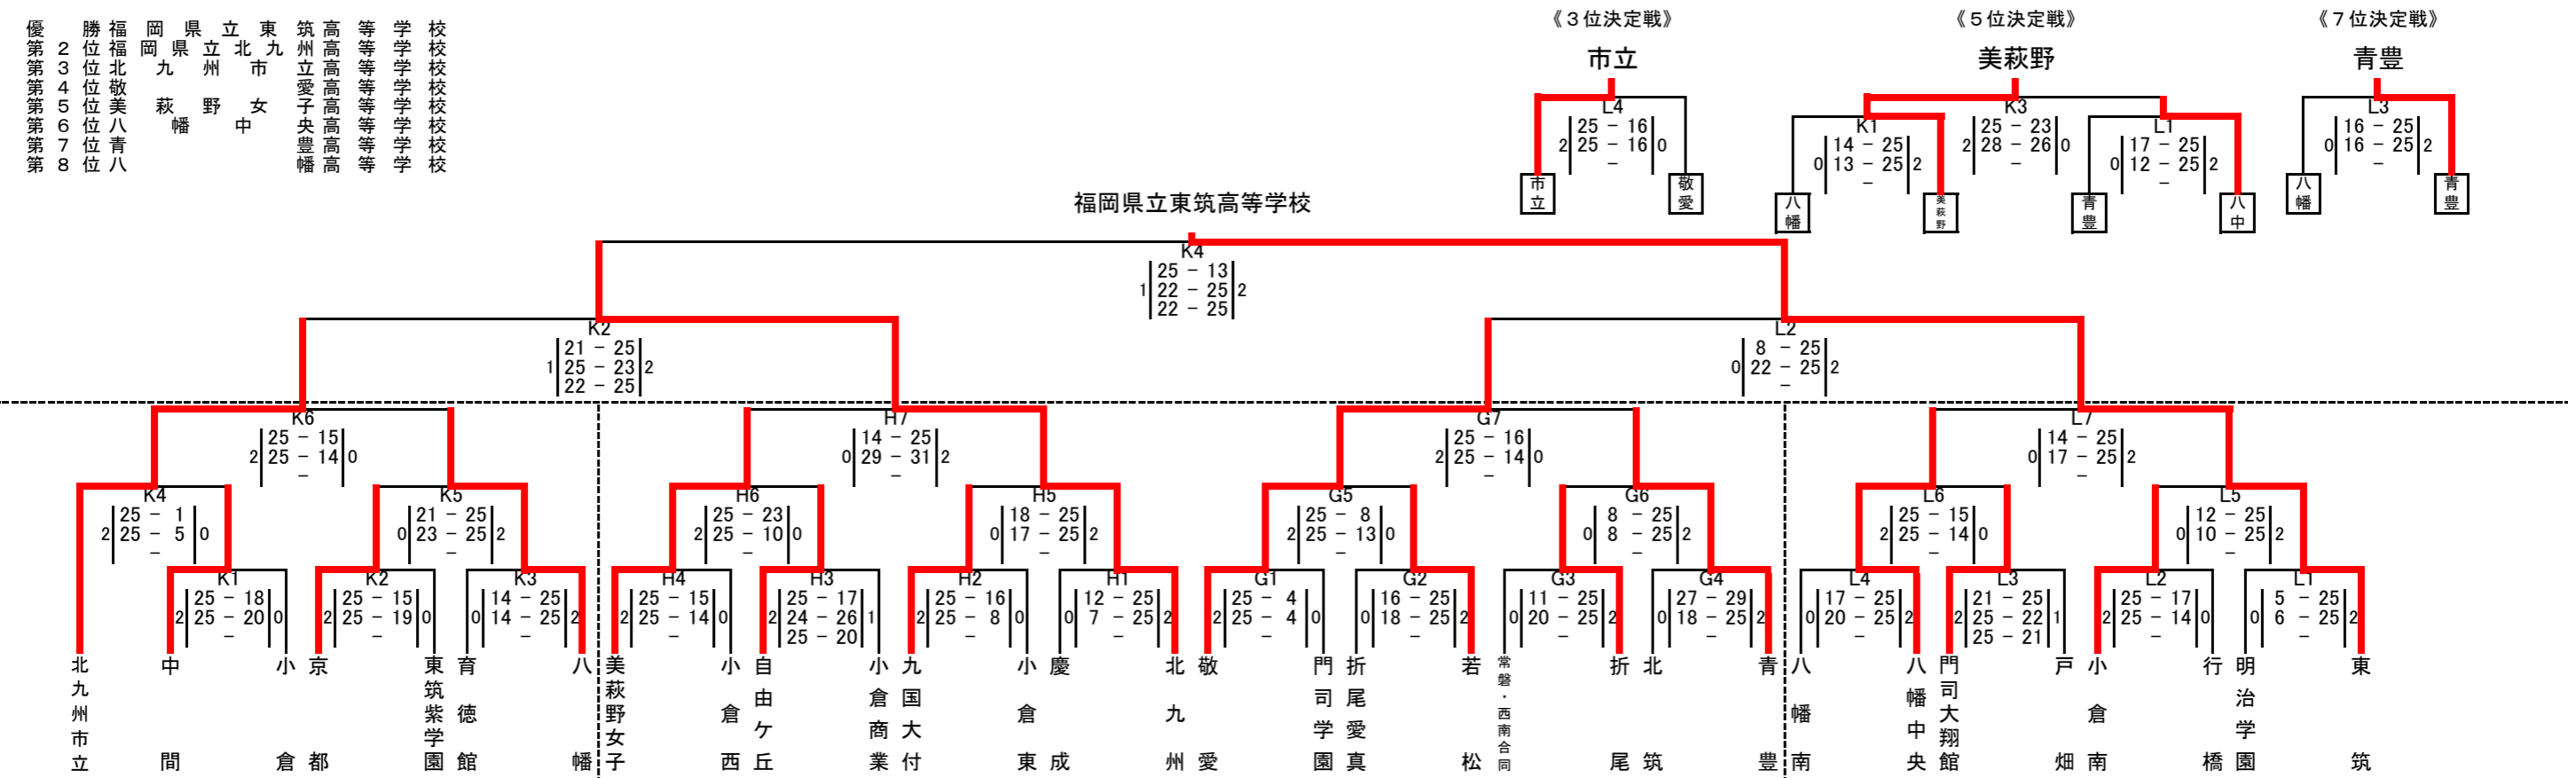

平成30年度 福岡県高等学校総合体育大会バレーボール選手権大会北部ブロック予選会 (女子の部)

(兼 全九州高等学校体育大会・全国高等学校総合体育大会福岡県北部ブロック予選会)

期日：平成30年4月29日(日)・5月3日(祝・木)・4日(祝・金)
 会場：4月29日 小倉西高校 (G・H)・小倉商業高校 (I・J)

※第1試合のS・AS・LJ・点示は第3試合のチームより8名、以後の試合については勝ちチームより8名出してください。
 再抽選は小倉西高校で行います。

5月3日 小倉西高校 (G・H)・門司大翔館高校 (K・L)
 5月4日 門司大翔館高校 (K・L)

※第1試合のS・AS・LJ・点示は第3試合のチームより4名ずつ、以後の試合については負けチームより8名出してください。

各会場：9時開館、10時プロトコール
 試合球：モルテン

各会場：9:00~9:25第2試合のチームが練習、9:25~9:35諸注意、9:35~10:00第1試合のチームが練習。その他のチームについてはコート外にてボールを使わない練習は可能とする。

5月4日 【門司大翔館高校】

- 優勝 福岡県立北九州市立東筑高等学校
- 第2位 福岡県立北九州市立東筑高等学校
- 第3位 福岡県立北九州市立東筑高等学校
- 第4位 福岡県立北九州市立東筑高等学校
- 第5位 福岡県立北九州市立東筑高等学校
- 第6位 福岡県立北九州市立東筑高等学校
- 第7位 福岡県立北九州市立東筑高等学校
- 第8位 福岡県立北九州市立東筑高等学校

福岡県立東筑高等学校

5月3日 【門司大翔館高校】