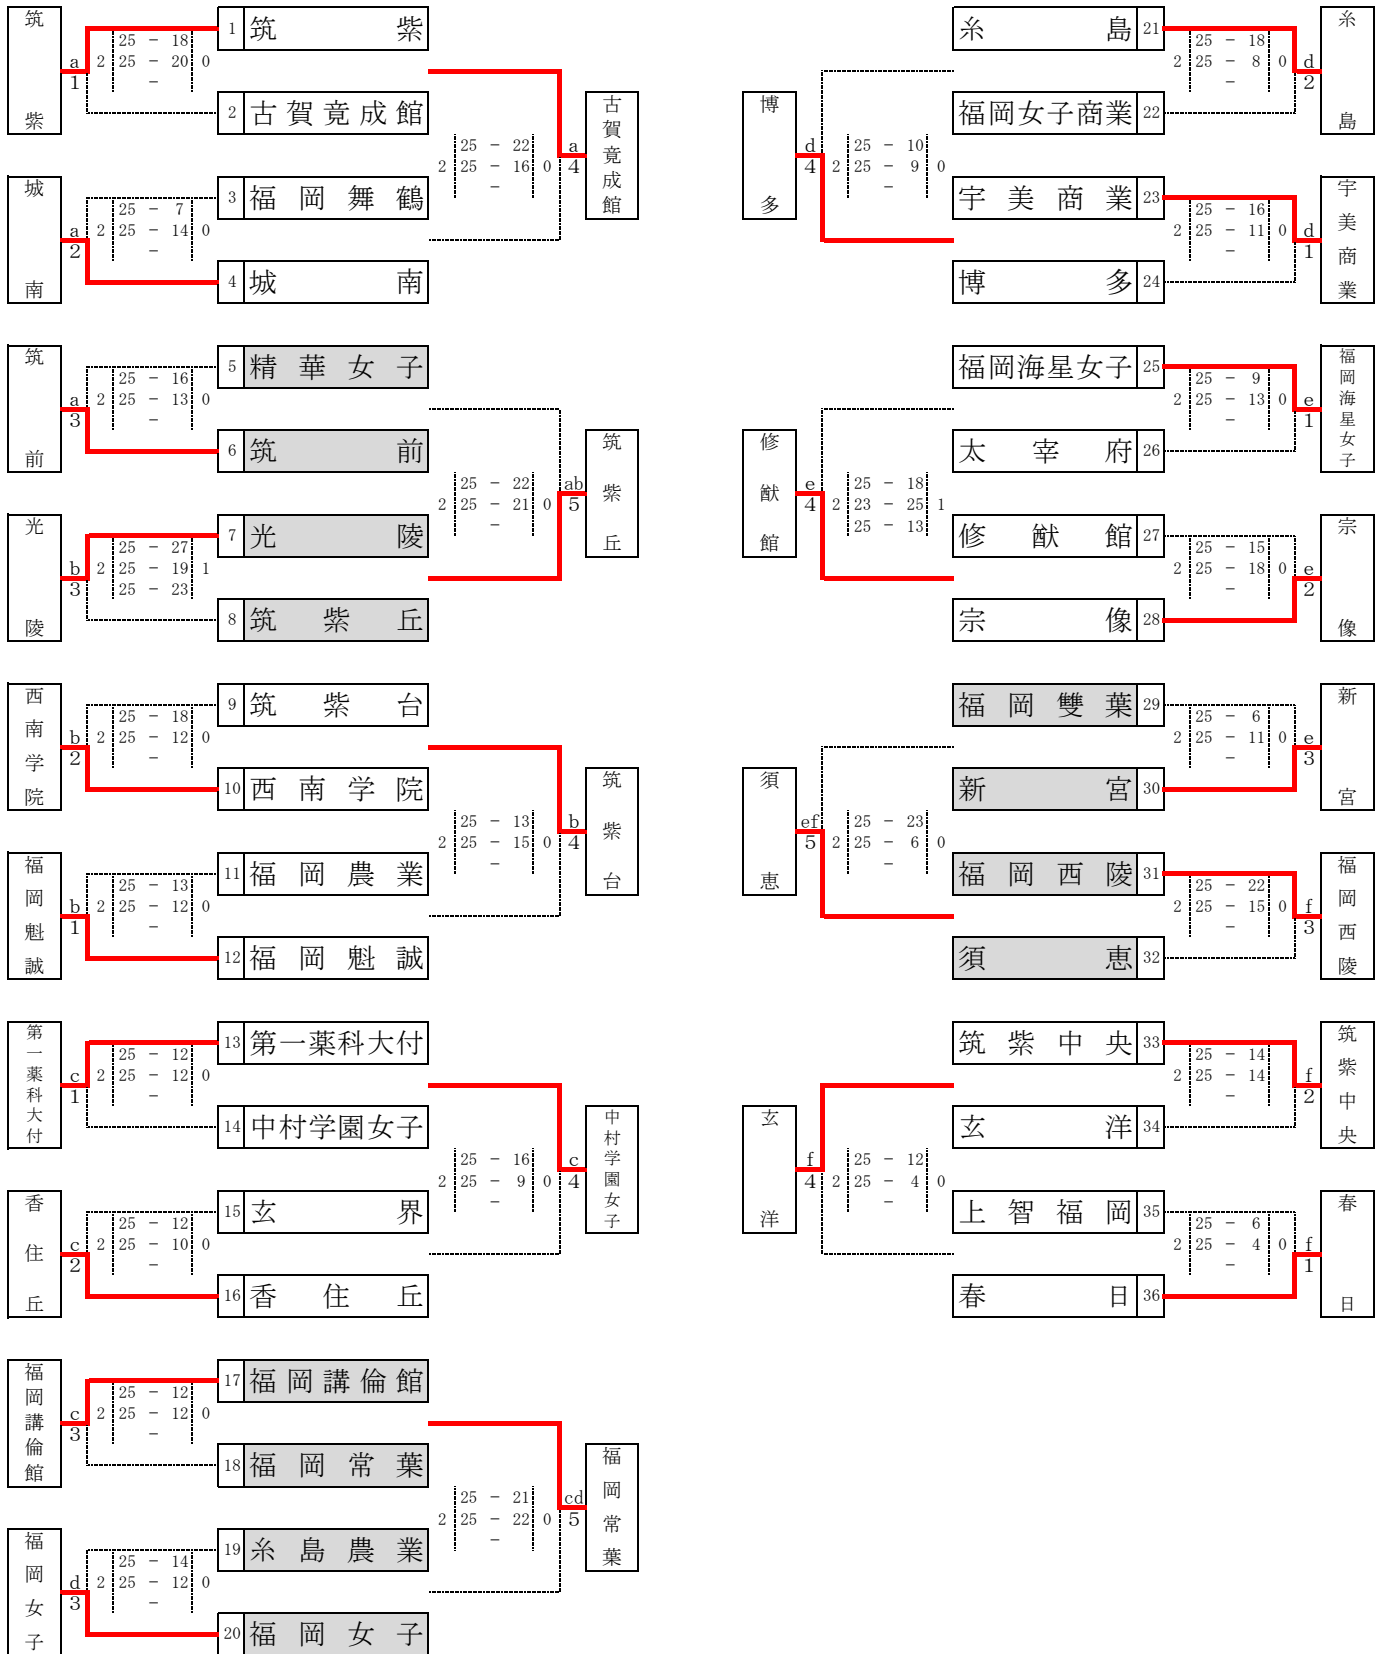

福岡県高等学校バレーボール大会中部ブロック予選会

兼 全九州高等学校体育大会・全国高等学校総合体育大会中部ブロック予選会 (女子)

期 日 平成30年4月28日 (土) 9:00プロトコール
 会 場 a・bコート:筑前高校 c・dコート:福岡女子高校 e・fコート:福岡西陵高校 T戦抽選会場:福岡西陵高校 15:30~
 G戦免除 福工大城東高校・博多女子高校・純真高校・筑陽学園高校 (Aシード)
 福岡学院高校・福岡高校・福岡中央高校・福翔高校 (Bシード)
 筑紫女学園高校・柏陵高校・香椎高校・九産大九州高校 (Cシード)
 福大若葉高校・東海大福岡高校・武蔵台高校 (Dシード)

試合球 モルテン

※ 第3試合(網掛け)は、第1試合のラインズマン・得点・IF・リベロチェックをお願いします。
 ※ 第2試合目のチームは8時、第1試合目のチームは8時30分よりコート使用可。
 ※ 各チームとも、会場校に迷惑を掛けないようお願いいたします。
 ※ エントリー変更は9時までに行ってください。

福岡県高等学校バレーボール大会中部ブロック予選会 兼 全国高等学校総合体育大会中部ブロック予選会 (女子)