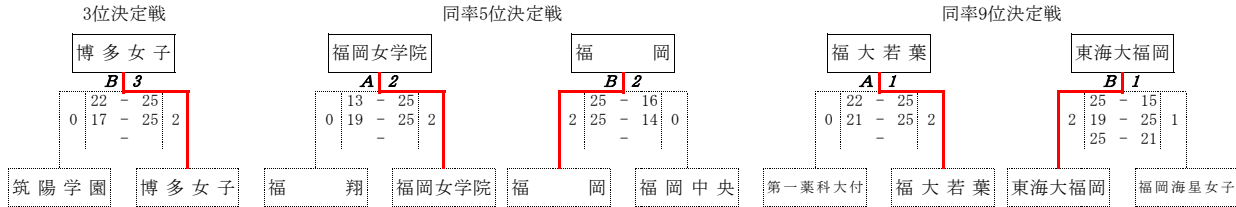

福岡県高等学校バレーボール大会中部ブロック予選会 兼 全国高等学校総合体育大会中部ブロック予選会 (女子)

最終順位	1位 福工大城東
県大会	2位 純真
	3位 博多女子
地区大会	4位 筑陽学園
	5位 福岡
出場校	6位 福岡女学院
	7位 福岡中央
権威	8位 福岡翔
	9位 東海大福岡
獲得	10位 福大若葉
	11位 第一薬科大付
順位	12位 福岡海星女子
	13位 九産大九州
	14位 香椎
	15位 博多
15位 福岡女子	

期日 平成30年4月29日(日)・5月3日(木・祝)・4日(金・祝)
会場 4月29日: a・bコート 博多高校 c・dコート 新宮高校
e・fコート 福岡工業大学 g・hコート 九産大九州高校
5月3日: A・Bコート 福岡西陵高校
5月4日: A・Bコート 城南高校
使用球 ミカサ

9:00プロトコール
9:30プロトコール
10:00プロトコール

試合当日MRSを必ず提出してください