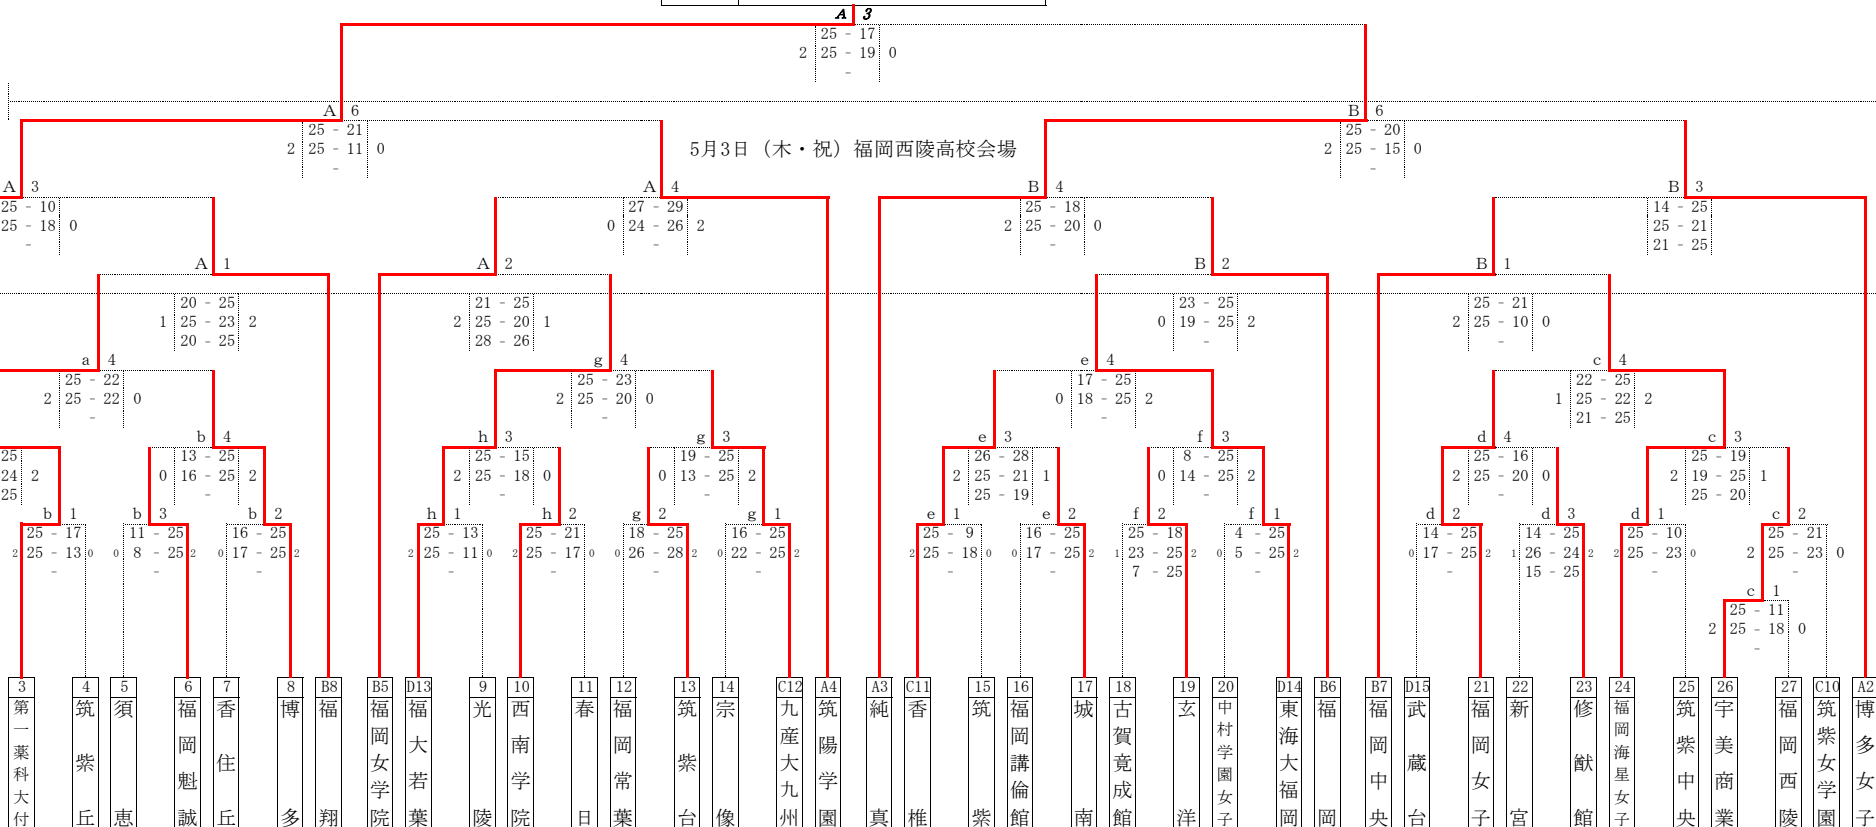

5月4日(金・祝)城南高校会場

優勝 福工大城東