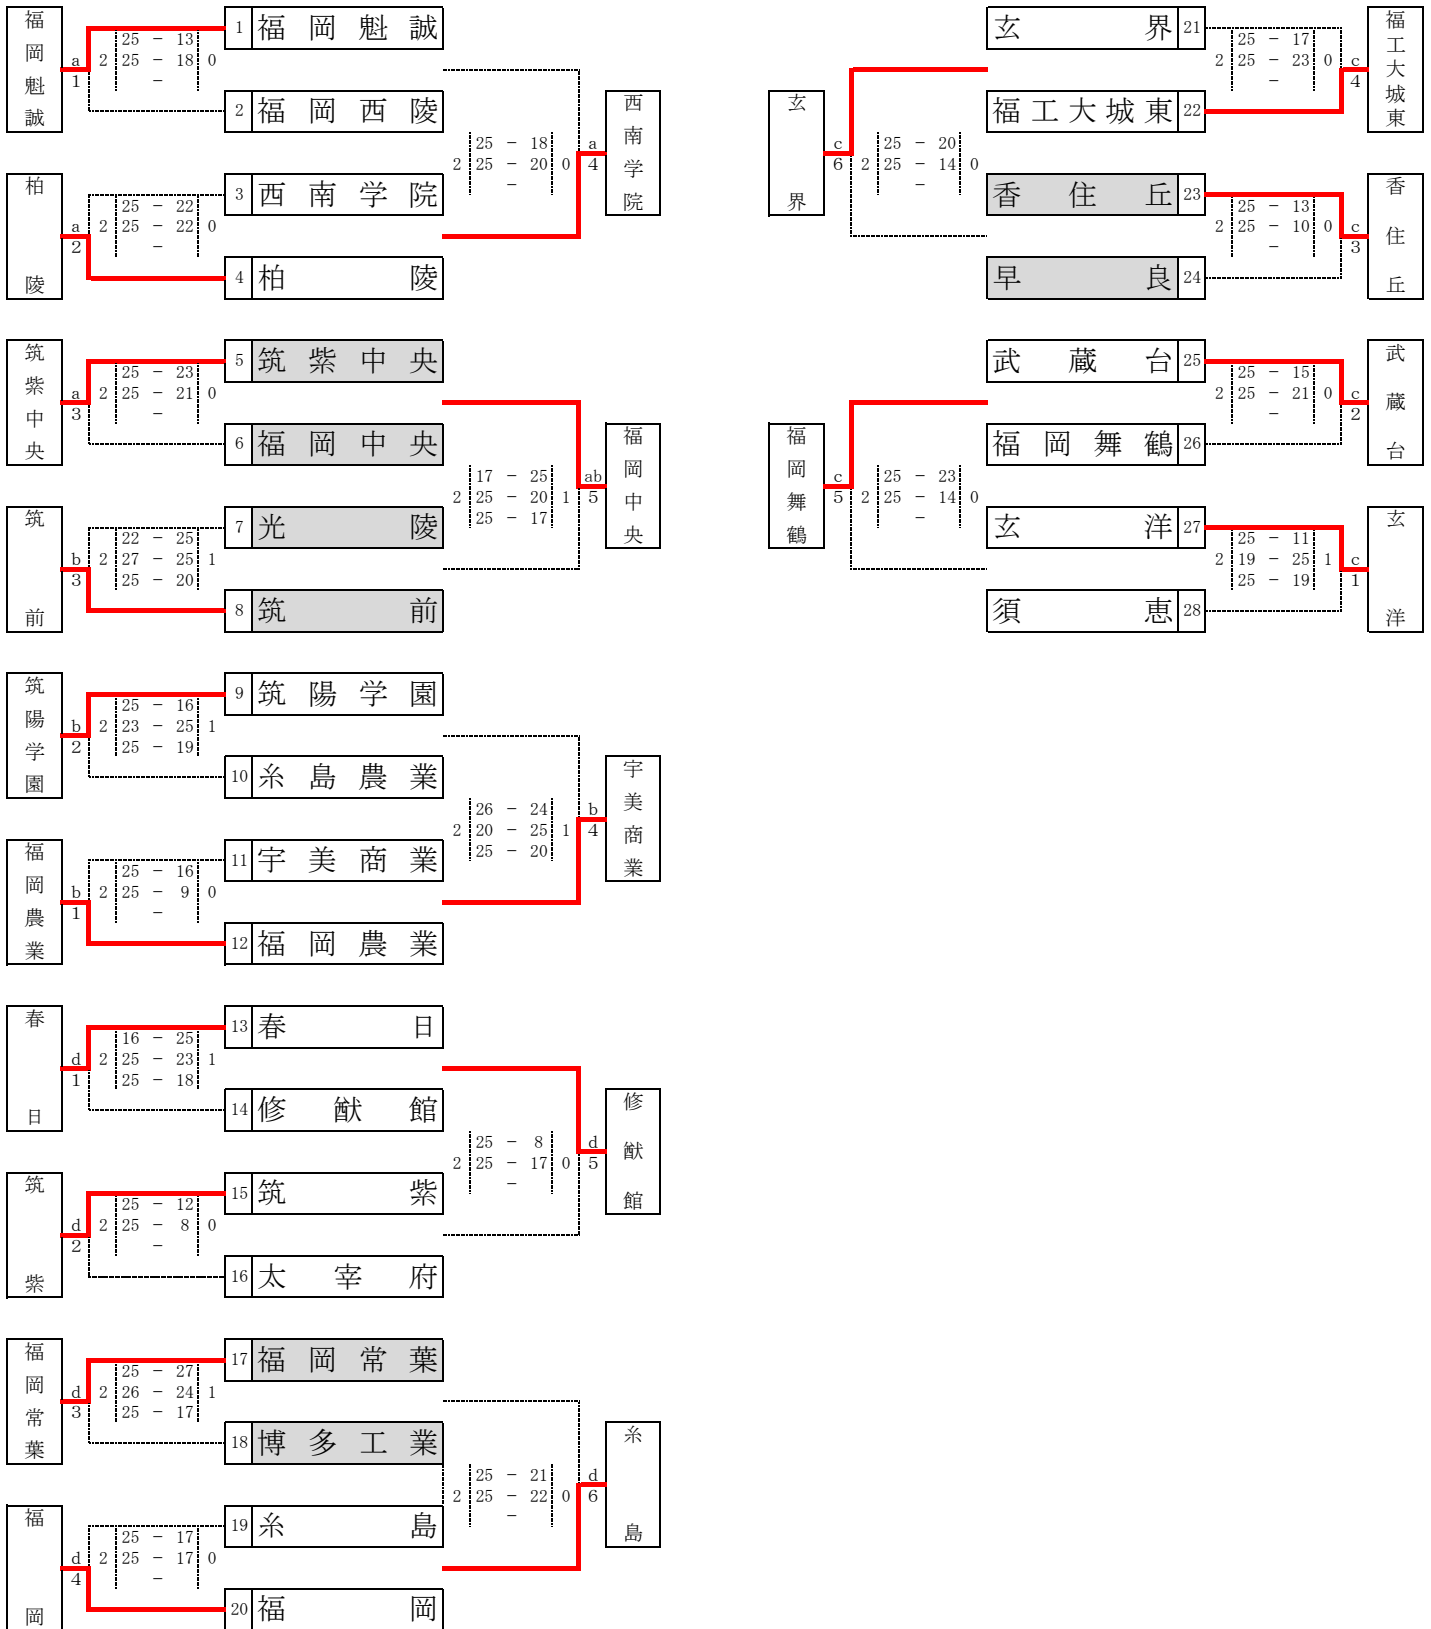

福岡県高等学校バレーボール大会中部ブロック予選会

兼 全九州高等学校体育大会・全国高等学校総合体育大会中部ブロック予選会 (男子)

期 日 平成30年4月28日 (土) 9:00プロトコール
 会 場 a・bコート：筑紫中央高校 c・dコート：武蔵台高校 T戦抽選会場：武蔵台高校 15:30～
 G戦免除 東福岡高校・筑紫台高校・九州産業高校・福大大濠高校 (Aシード)
 福翔高校・九産大九州高校・福岡工業高校・香椎工業高校 (Bシード)
 城南高校・沖学園高校・香椎高校・新宮高校 (Cシード)
 宗像高校・筑紫丘高校 (Dシード)
 試合球 ミカサ

※ 第3試合 (網掛け) は、第1試合のラインズマン・得点・IF・リベロチェックをお願いします。
 ※ 第2試合目のチームは8時、第1試合目のチームは8時30分よりコート使用可。
 ※ 各チームとも、会場校に迷惑を掛けないうお願いします。
 ※ エントリー変更は9時までに行ってください。

福岡県高等学校バレーボール大会中部ブロック予選会 兼 全国高等学校総合体育大会中部ブロック予選会 (男子)

最終順位	1位	東 福岡
	2位	九州産業
	3位	筑 紫 台
	4位	福 大 大 濠
	5位	沖 学 園
	6位	城 南
	7位	九 産 大 九 州
	8位	福 翔
	9位	福 岡 工 業
	10位	香 椎 工 業
	11位	宗 像
	12位	筑 紫 丘
	13位	香 椎
	14位	新 宮
	15位	福 工 大 城 東
	15位	柏 陵

期 日 平成30年4月29日(日)・5月3日(木・祝)・4日(金・祝)
 会 場 4月29日：a・bコート 宗像高校 c・dコート 福岡工業高校 9:00プロトコール
 5月3日：A・Bコート 福岡工業高校 9:30プロトコール
 5月4日：A・Bコート 福岡工業高校 10:00プロトコール
 使用球 モルテン

試合当日MRSを必ず提出してください

5月4日 (金・祝) 福岡工業高校会場

優勝 東 福岡