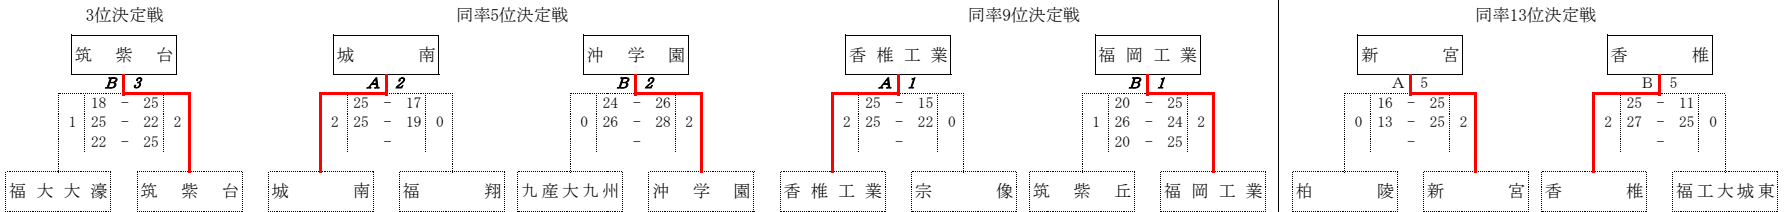

福岡県高等学校バレーボール大会中部ブロック予選会

兼 全九州高等学校体育大会・全国高等学校総合体育大会中部ブロック予選会 (男子)

期 日 平成30年4月28日 (土) 9:00プロトコール
 会 場 a・bコート：筑紫中央高校 c・dコート：武蔵台高校 T戦抽選会場：武蔵台高校 15:30～
 G戦免除 東福岡高校・筑紫台高校・九州産業高校・福大大濠高校 (Aシード)
 福翔高校・九産大九州高校・福岡工業高校・香椎工業高校 (Bシード)
 城南高校・沖学園高校・香椎高校・新宮高校 (Cシード)
 宗像高校・筑紫丘高校 (Dシード)
 試合球 ミカサ

※ 第3試合 (網掛け) は、第1試合のラインズマン・得点・IF・リベロチェックをお願いします。
 ※ 第2試合目のチームは8時、第1試合目のチームは8時30分よりコート使用可。
 ※ 各チームとも、会場校に迷惑を掛けないうお願いします。
 ※ エントリー変更は9時までに行ってください。

福岡県高等学校バレーボール大会中部ブロック予選会 兼 全国高等学校総合体育大会中部ブロック予選会 (男子)

最終順位	1位	東 福岡
	2位	九州産業
	3位	筑 紫 台
	4位	福 大 大 濠
	5位	沖 学 園
	6位	城 南
	7位	九 産 大 九 州
	8位	福 翔
	9位	福 岡 工 業
	10位	香 椎 工 業
	11位	宗 像
	12位	筑 紫 丘
	13位	香 椎
	14位	新 宮
	15位	福 工 大 城 東
	15位	柏 陵

期 日 平成30年4月29日(日)・5月3日(木・祝)・4日(金・祝)
 会 場 4月29日：a・bコート 宗像高校 c・dコート 福岡工業高校 9:00プロトコール
 5月3日：A・Bコート 福岡工業高校 9:30プロトコール
 5月4日：A・Bコート 福岡工業高校 10:00プロトコール
 使用球 モルテン

試合当日MRSを必ず提出してください

5月4日 (金・祝) 福岡工業高校会場

優勝 東 福岡