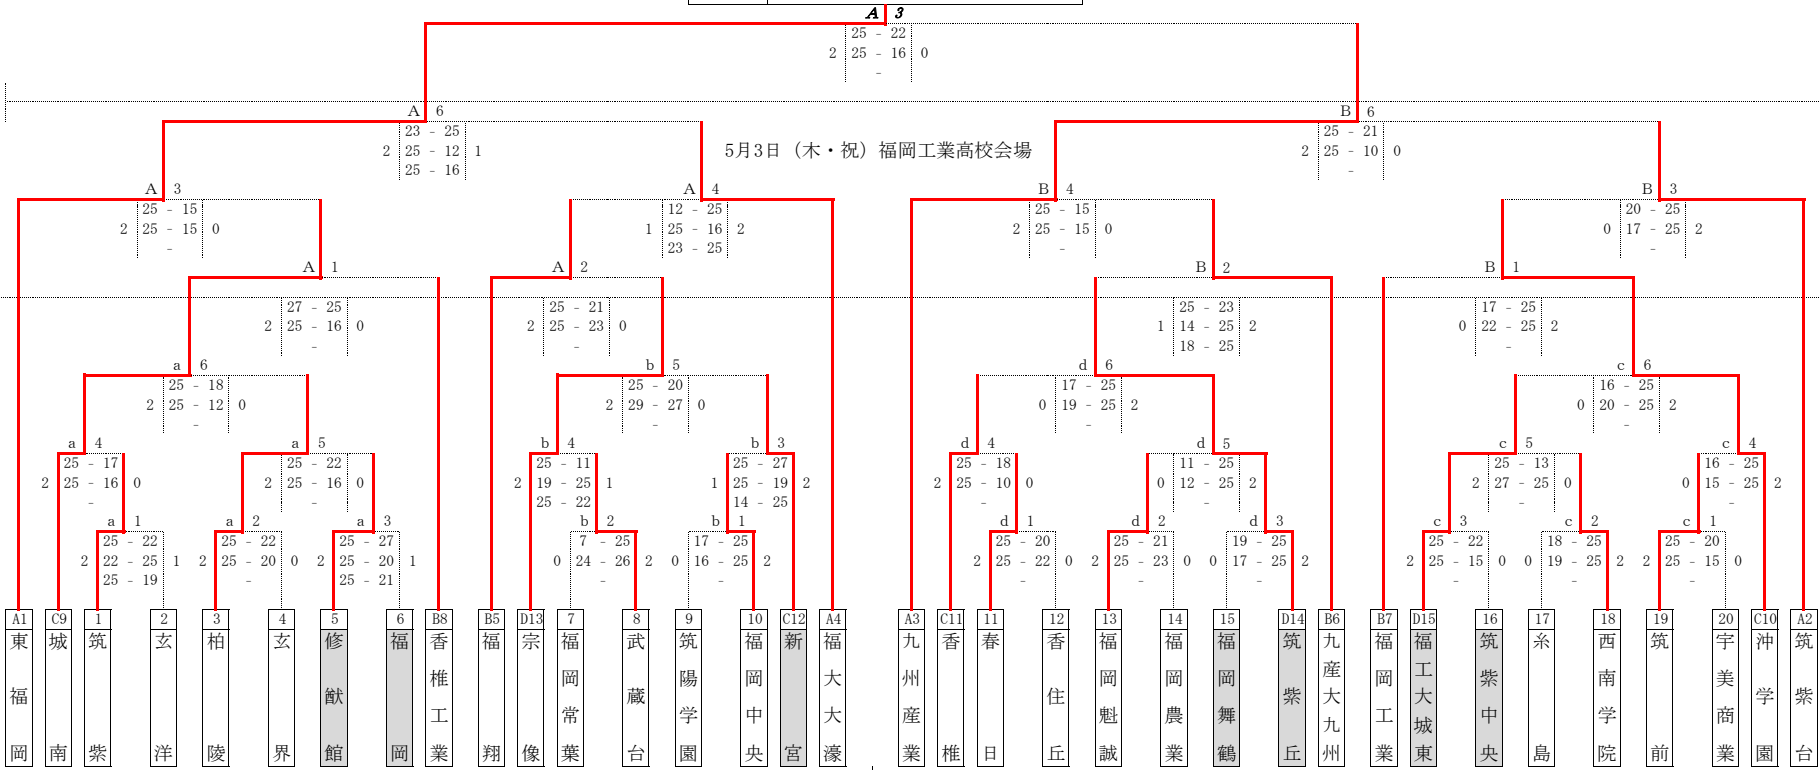

※ 第3試合 (網掛け) は、第1試合のラインズマン・得点・IF・リベロチェックをお願いします。
 ※ 第2試合目のチームは8時、第1試合目のチームは8時30分よりコート使用可。
 ※ 各チームとも、会場校に迷惑を掛けないうお願いします。
 ※ エントリー変更は9時までに行ってください。

福岡県高等学校バレーボール大会中部ブロック予選会 兼 全国高等学校総合体育大会中部ブロック予選会 (男子)

最終順位	1位	東 福岡
	2位	九州産業
	3位	筑 紫 台
	4位	福 大 大 濠
	5位	沖 学 園
	6位	城 南
	7位	九 産 大 九 州
	8位	福 翔
	9位	福 岡 工 業
	10位	香 椎 工 業
	11位	宗 像
	12位	筑 紫 丘
	13位	香 椎
	14位	新 宮
	15位	福 工 大 城 東
	15位	柏 陵

期 日 平成30年4月29日(日)・5月3日(木・祝)・4日(金・祝)
 会 場 4月29日：a・bコート 宗像高校 c・dコート 福岡工業高校 9:00プロトコール
 5月3日：A・Bコート 福岡工業高校 9:30プロトコール
 5月4日：A・Bコート 福岡工業高校 10:00プロトコール
 使用球 モルテン

試合当日MRSを必ず提出してください

5月4日 (金・祝) 福岡工業高校会場

優勝 東 福岡