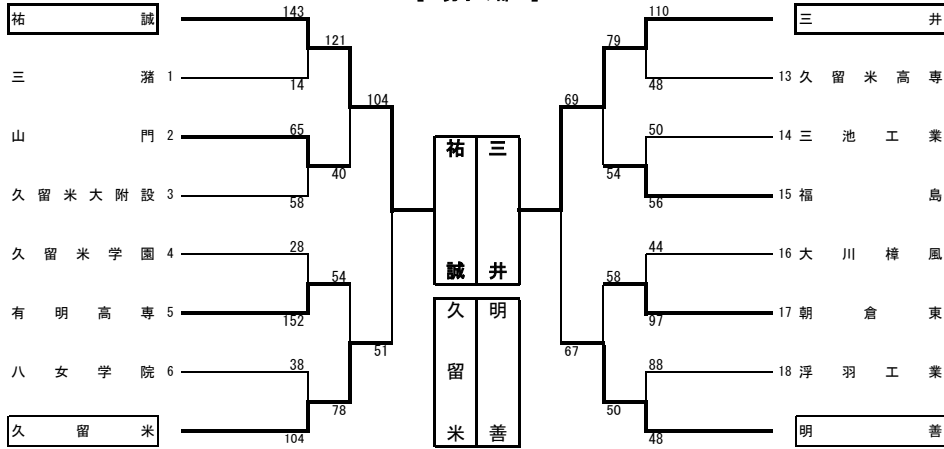

# 平成30年度 福岡県高等学校バスケットボール新人大会南部ブロック予選会 兼 全九州高等学校バスケットボール春季選手権大会南部ブロック予選 組合せ

期日：平成30年 12月23日, 24日, 平成31年1月12日, 13日      会場：久留米アリーナほか      県大会：男女とも第8位まで、県大会に進出する

## 【 男子の部 】