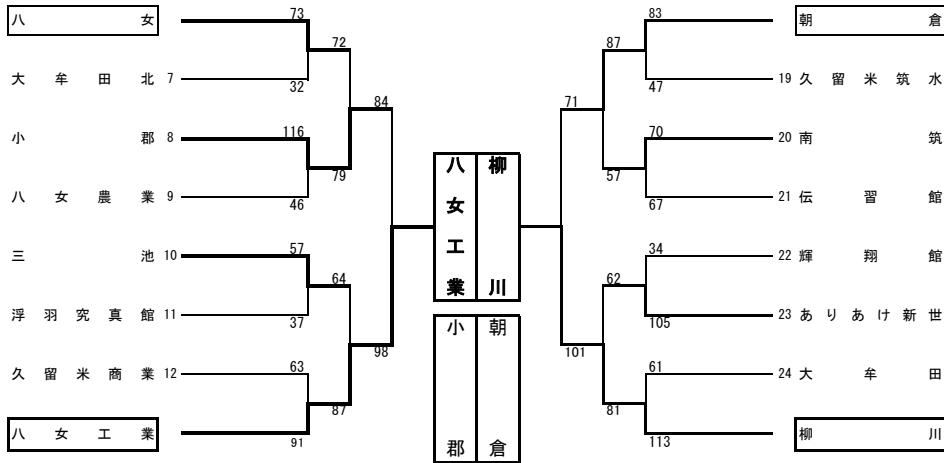

# 平成30年度 福岡県高等学校バスケットボール新人大会南部ブロック予選会 兼 全九州高等学校バスケットボール春季選手権大会南部ブロック予選 組合せ

期日：平成30年 12月23日, 24日, 平成31年1月12日, 13日      会場：久留米アリーナほか      県大会：男女とも第8位まで、県大会に進出する

## 【 男子の部 】