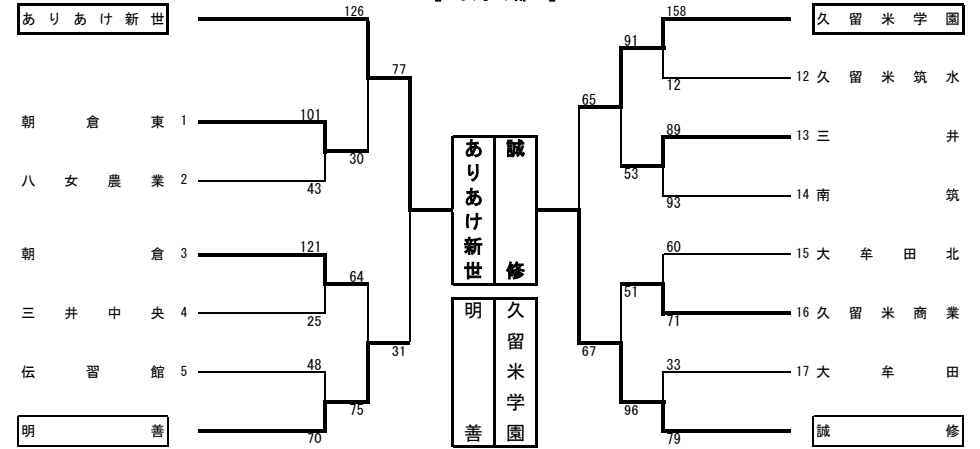

【 女子の部 】

男子 5位～8位リーグ戦	男子 1位～4位リーグ戦	男子の部	順位	女子の部	女子 1位～4位リーグ戦	女子 5位～8位リーグ戦
朝倉57-54明善	祐誠95-50八女工業	祐 誠	優勝	柳 川	柳川68-58ありあけ新世	久留米学園70-55久留米信愛
朝倉91-58小郡	祐誠96-54三井	柳 川	2位	ありあけ新世	柳川88-52誠修	久留米学園65-51明善
朝倉83-48久留米	祐誠74-70柳川	八女工業	3位	西短大附属	ありあけ新世43-34西短大附	久留米学園55-46杉森
久留米59-53明善	柳川104-62三井	三 井	4位	誠 修	ありあけ新世65-46誠修	久留米信愛80-60杉森
久留米59-53小郡	柳川96-39八女工業	朝 倉	5位	久留米学園	西短大附58-50柳川	久留米信愛71-51明善
明善76-53小郡	八女工業64-57三井	久 留 米	6位	久留米信愛	西短大附91-47誠修	杉森70-43明善
		明 善	7位	杉 森		
		小 郡	8位	明 善