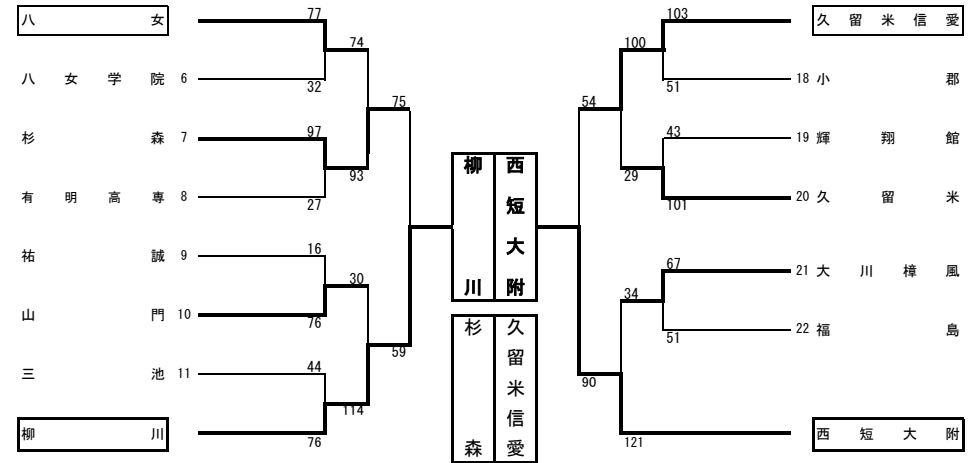

【 女子の部 】

男子 5位～8位リーグ戦	男子 1位～4位リーグ戦	男子の部	順位	女子の部	女子 1位～4位リーグ戦	女子 5位～8位リーグ戦
朝倉57-54明善	祐誠95-50八女工業	祐 誠	優勝	柳 川	柳川68-58ありあけ新世	久留米学園70-55久留米信愛
朝倉91-58小郡	祐誠96-54三井	柳 川	2位	ありあけ新世	柳川88-52誠修	久留米学園65-51明善
朝倉83-48久留米	祐誠74-70柳川	八女工業	3位	西短大附属	ありあけ新世43-34西短大附	久留米学園55-46杉森
久留米59-53明善	柳川104-62三井	三 井	4位	誠 修	ありあけ新世65-46誠修	久留米信愛80-60杉森
久留米59-53小郡	柳川96-39八女工業	朝 倉	5位	久留米学園	西短大附58-50柳川	久留米信愛71-51明善
明善76-53小郡	八女工業64-57三井	久 留 米	6位	久留米信愛	西短大附91-47誠修	杉森70-43明善
		明 善	7位	杉 森		
		小 郡	8位	明 善