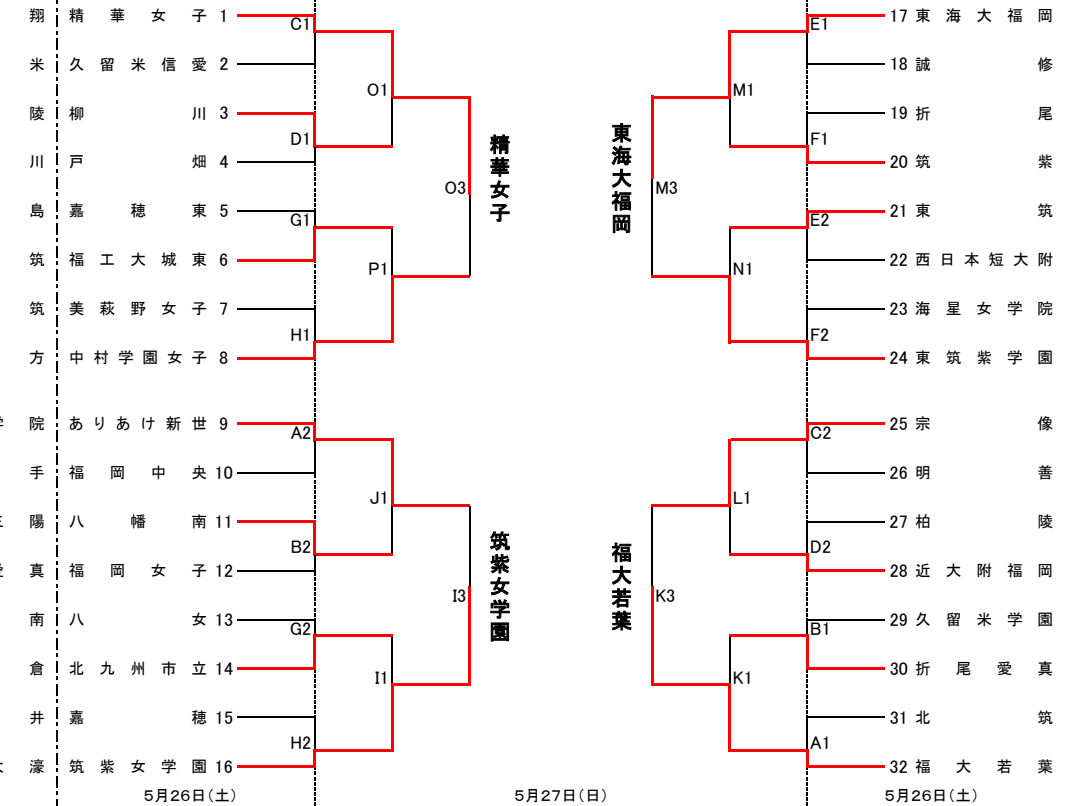

平成30年度 福岡県高等学校総合体育大会バスケットボール競技大会  
 兼 平成30年度 全国高等学校総合体育大会バスケットボール競技大会福岡県予選 組合せ  
 兼 第71回 全九州高等学校体育大会福岡県予選 組合せ

男子の部

女子の部

【会場】

5月26日(土)	A・B	八幡南高等学校	C・D	中間高等学校
	E・F	嘉穂総合高等学校	G・H	嘉穂東高等学校
5月27日(日)	I・J	八幡南高等学校	K・L	北筑高等学校
	M・N	嘉穂総合高等学校	O・P	嘉穂東高等学校

【試合時間】

【5月26日(土)】		【5月27日(日)】	
1試合目	10:00~	1試合目	10:00~
2試合目	11:30~	2試合目	11:30~
3試合目	13:00~	3試合目	13:30~
4試合目	14:30~	4試合目	15:00~

福岡第一 122 ——— Q2 11:30 ——— 40 祐誠  
 直方 51 ——— R2 11:30 ——— 84 福大大濠  
 6月2日(土)