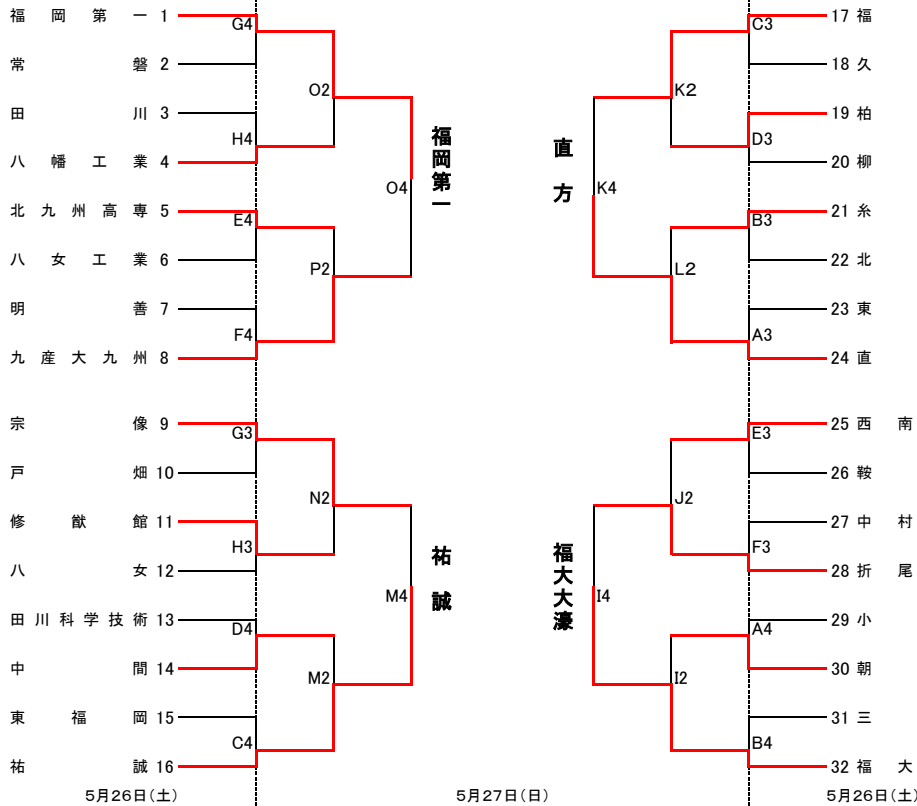

平成30年度 福岡県高等学校総合体育大会バスケットボール競技大会  
 兼 平成30年度 全国高等学校総合体育大会バスケットボール競技大会福岡県予選 組合せ  
 兼 第71回 全九州高等学校体育大会福岡県予選 組合せ

男子の部

女子の部

【会場】

5月26日(土)	A・B	八幡南高等学校	C・D	中間高等学校
	E・F	嘉穂総合高等学校	G・H	嘉穂東高等学校
5月27日(日)	I・J	八幡南高等学校	K・L	北筑高等学校
	M・N	嘉穂総合高等学校	O・P	嘉穂東高等学校

【試合時間】

【5月26日(土)】		【5月27日(日)】	
1試合目	10:00~	1試合目	10:00~
2試合目	11:30~	2試合目	11:30~
3試合目	13:00~	3試合目	13:30~
4試合目	14:30~	4試合目	15:00~

福岡第一 122 ——— Q2 11:30 ——— 40 祐誠  
 直方 51 ——— R2 11:30 ——— 84 福大大濠  
 6月2日(土)