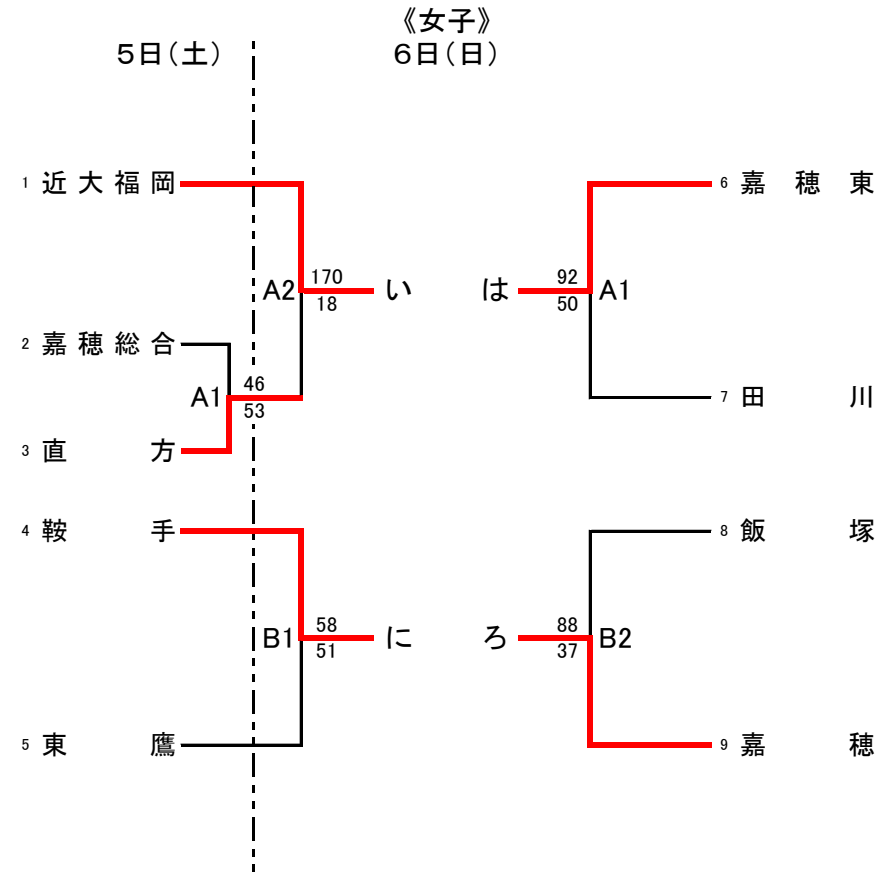

平成30年度福岡県高等学校総合体育大会バスケットボール競技大会筑豊ブロック予選会
兼 全国高等学校総合体育大会筑豊ブロック予選会 兼全九州高等学校総合体育大会筑豊ブロック予選会

平成30年5月5日(土)、6日(日)、12日(土)、13日(日)

嘉穂総合高校 5・6日…【A・B】 12・13日…【C・D】

【試合開始時間】

1	10:00
2	11:30
3	13:00
4	14:30

5月12日(土)・13日(日)決勝リーグ

直 方	1Q	40	-	4	1Q	嘉 穂
	2Q	33	-	12	2Q	
	3Q	30	-	9	3Q	
	4Q	21	-	4	4Q	
124						29

鞍 手	1Q	19	-	10	1Q	嘉 穂 東
	2Q	18	-	7	2Q	
	3Q	21	-	13	3Q	
	4Q	28	-	19	4Q	
86						49

男子決勝リーグ

直 方	1Q	21	-	25	1Q	田 川
	2Q	34	-	3	2Q	
	3Q	58	-	7	3Q	
	4Q	27	-	7	4Q	
140						42