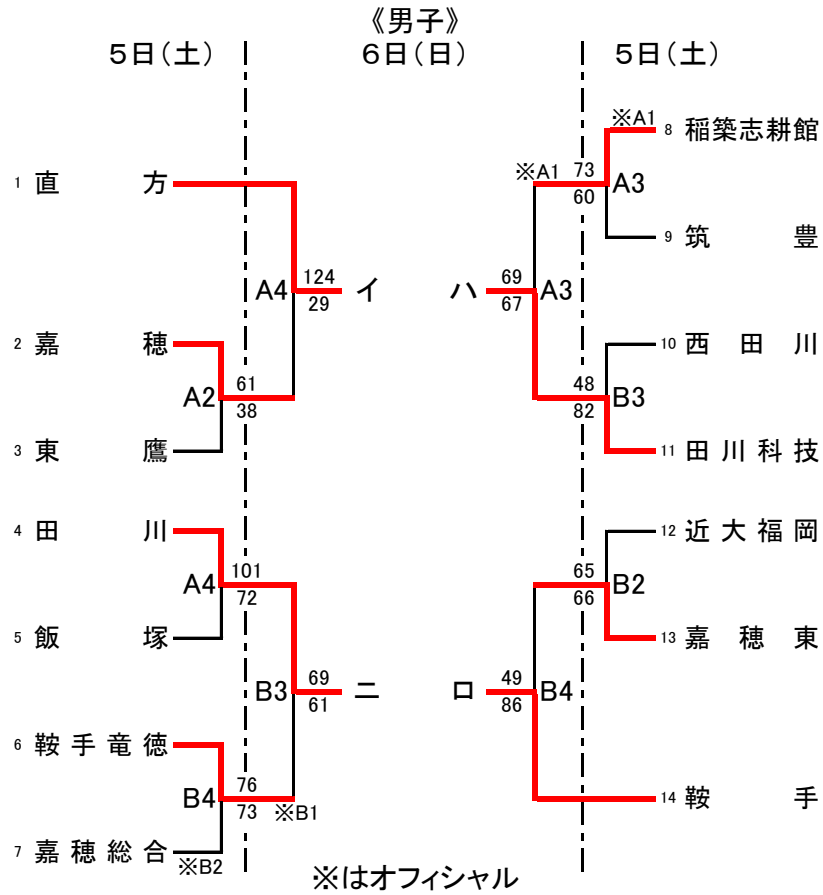

平成30年度福岡県高等学校総合体育大会バスケットボール競技大会筑豊ブロック予選会
兼 全国高等学校総合体育大会筑豊ブロック予選会 兼全九州高等学校総合体育大会筑豊ブロック予選会

平成30年5月5日(土)、6日(日)、12日(土)、13日(日)

嘉穂総合高校 5・6日…【A・B】 12・13日…【C・D】

【試合開始時間】

1	10:00
2	11:30
3	13:00
4	14:30

5月12日(土)・13日(日)決勝リーグ

	直方	鞍手	田川科技	田川	勝敗	順位
直方	-	○99-51	○119-40	○140-42	3勝0敗	1位
鞍手	●51-99	-	○67-62	○58-51	2勝1敗	2位
田川科技	●46-119	●62-67	-	○61-47	1勝2敗	3位
田川	●42-140	●51-58	●47-61	-	0勝3敗	4位

	近大福岡	嘉穂東	嘉穂	鞍手	勝敗	順位
近大福岡	-	○76-44	○104-47	○108-24	3勝0敗	1位
嘉穂東	●44-76	-	○51-37	○61-40	2勝1敗	2位
嘉穂	●47-104	●37-51	-	○64-52	1勝2敗	3位
鞍手	●24-108	●40-61	●52-64	-	0勝3敗	4位

直 方	1Q	40	-	4	1Q	嘉 穂
	2Q	33	-	12	2Q	
	3Q	30	-	9	3Q	
	4Q	21	-	4	4Q	
124						29

鞍 手	1Q	19	-	10	1Q	嘉 穂 東
	2Q	18	-	7	2Q	
	3Q	21	-	13	3Q	
	4Q	28	-	19	4Q	
86						49

男子決勝リーグ

直 方	1Q	21	-	25	1Q	田 川
	2Q	34	-	3	2Q	
	3Q	58	-	7	3Q	
	4Q	27	-	7	4Q	
140						42