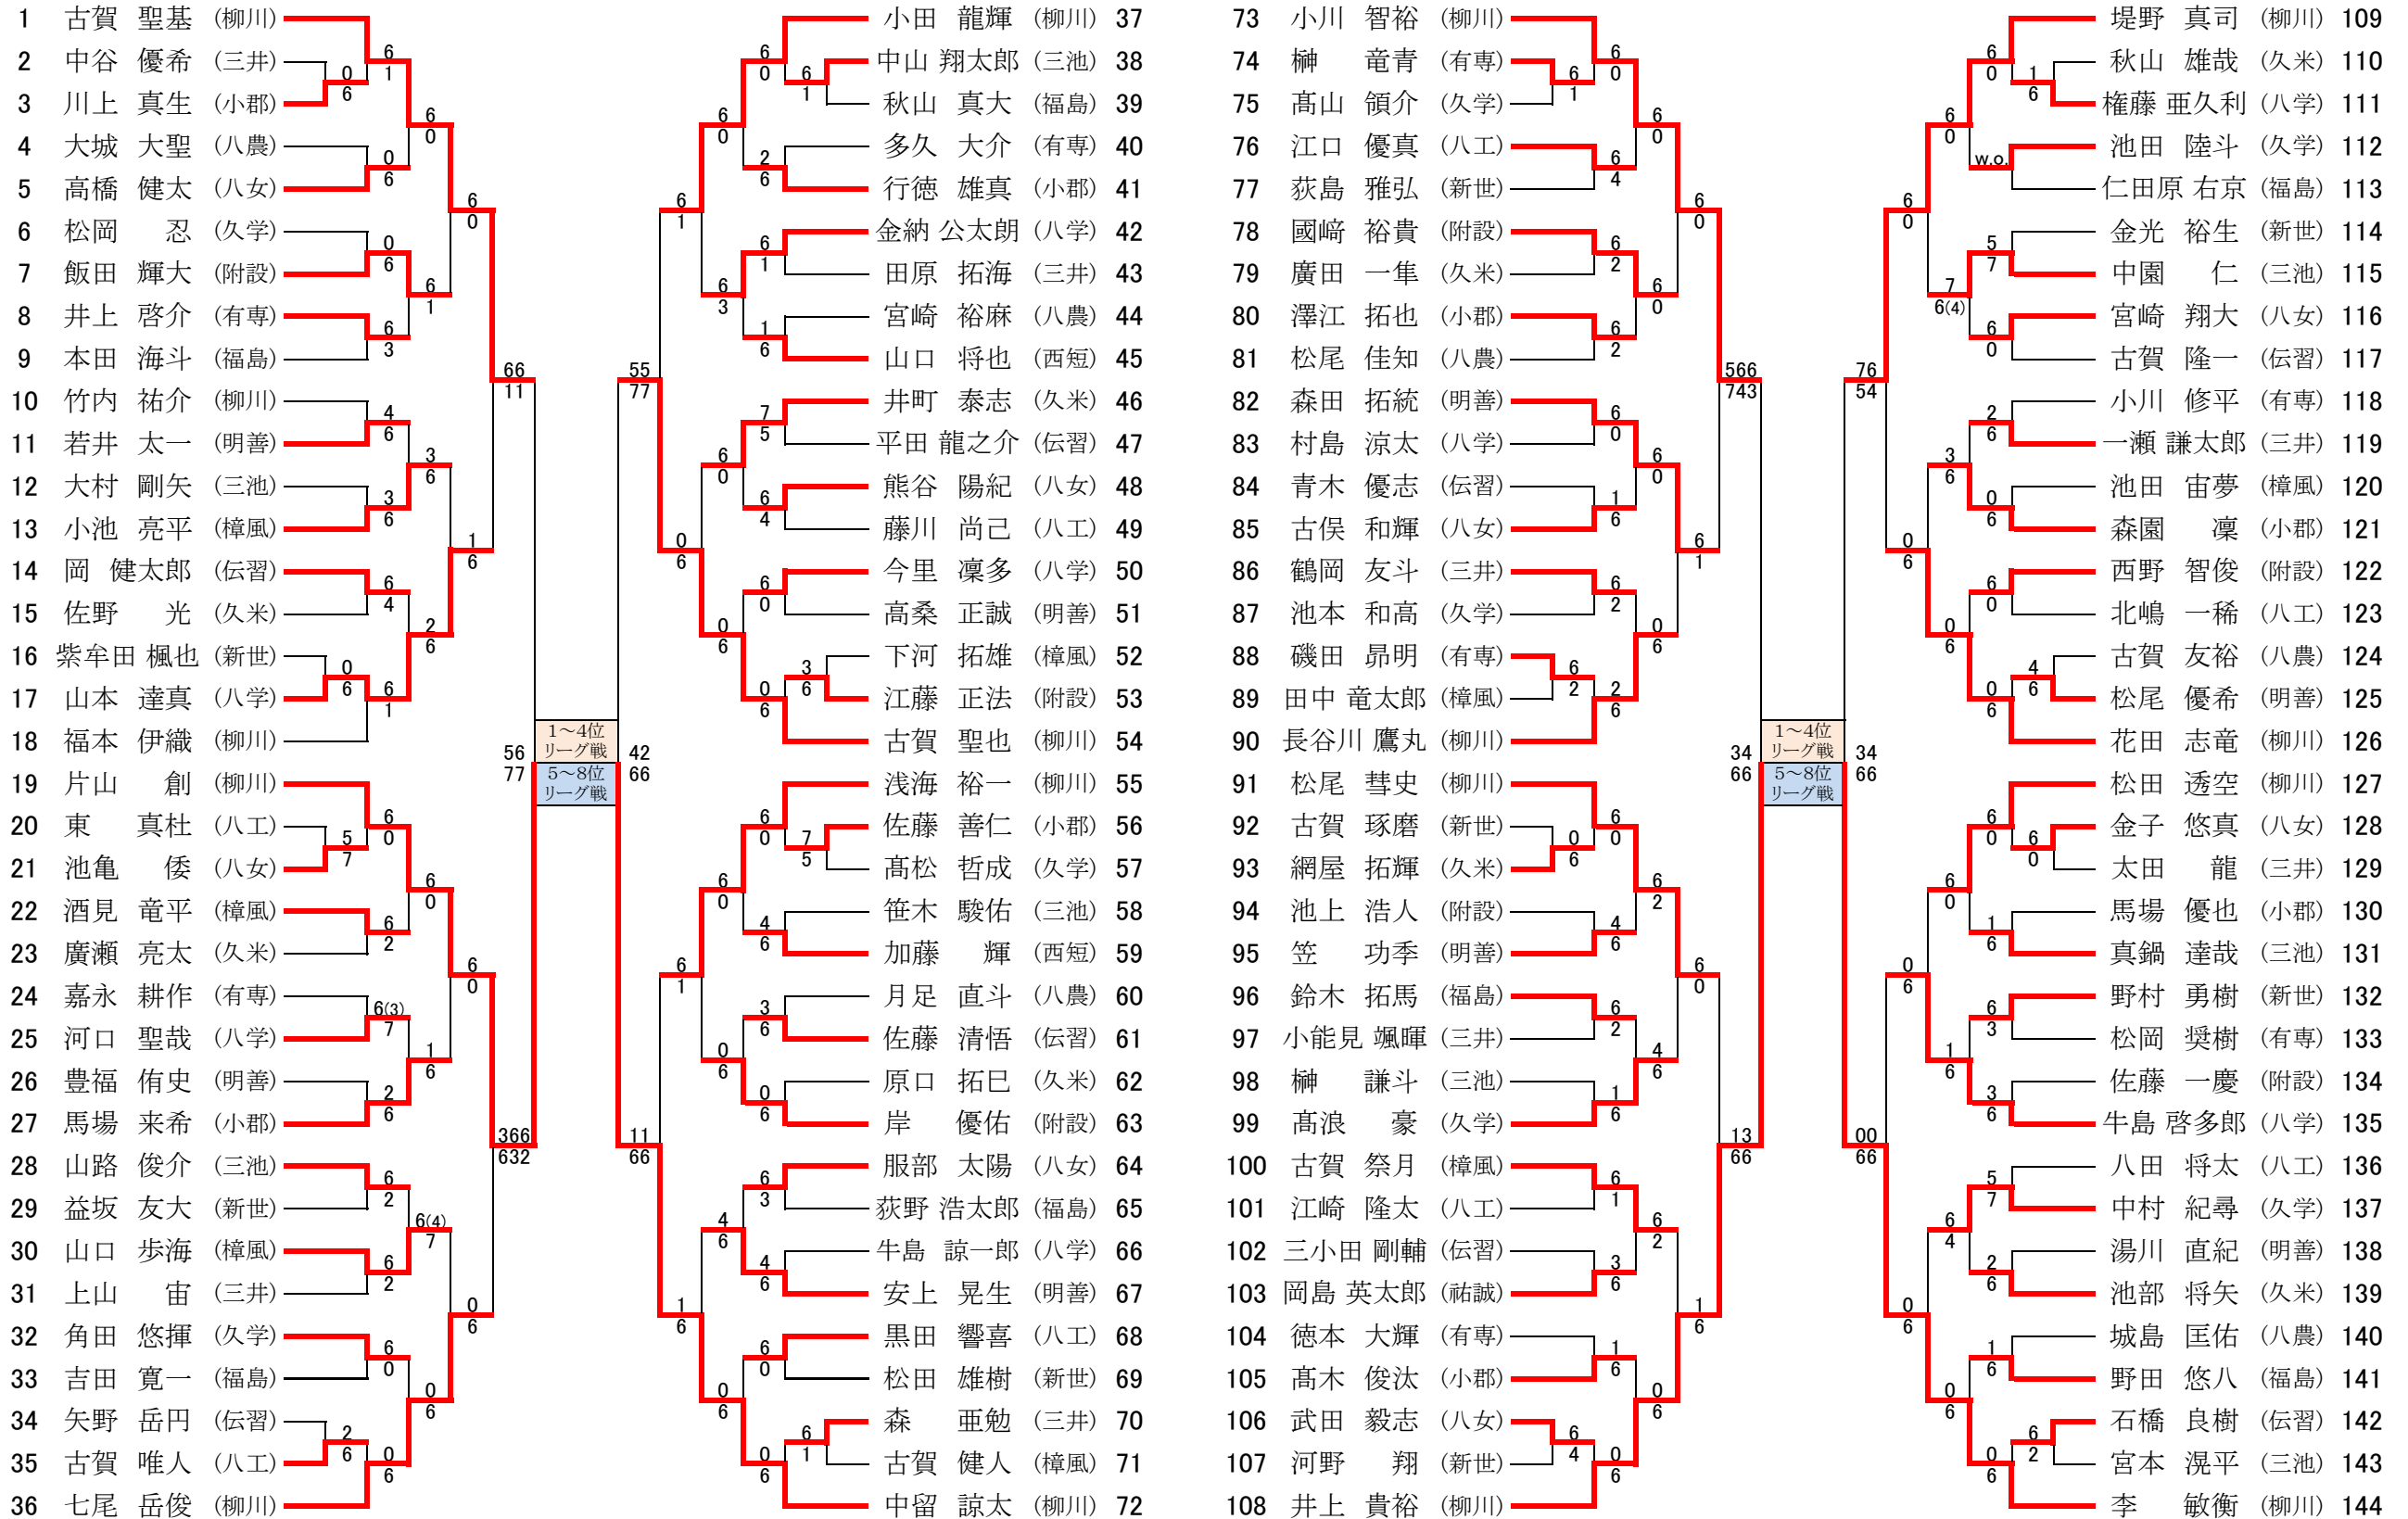

平成29年度 福岡県高等学校テニス新人大会南部ブロック予選会 男子団体戦

平成29年9月9日(土)・10日(日) 大牟田港緑地運動公園・諏訪公園テニスコート

平成29年度 福岡県高等学校テニス新人大会南部ブロック予選会 団体戦 女子

1セットマッチ、県大会出場決定戦のみ3セットマッチ、いずれも6オールタイムブレイク
初戦のみ全試合実施、他は勝敗決定後打ち切り

リーグ戦順位

1位 中留 諒太

2位 李 敏衡

3位 井上 貴裕

4位 片山 創

5位 堤野 真司

6位 小川 智裕

7位 古賀 聖也

8位 古賀 聖基

平成29年度 福岡県高等学校テニス新人大会南部ブロック予選会

男子シングルス 1～4位決定リーグ戦(8ゲーム)

	李 敏衡	中留 諒太	井上 貴裕	片山 創	勝敗	順位
李 敏衡		1-8	8-3	8-3	2-1	2
中留 諒太	8-1		8-3	7-9	2-1	1
井上 貴裕	3-8	3-8		8-3	1-2	3
片山 創	3-8	9-7	3-8		1-2	4

男子シングルス 5～8位決定リーグ戦(8ゲーム)

	古賀 聖基	小川 智裕	堤野 真司	古賀 聖也	勝敗	順位
古賀 聖基					棄権	8
小川 智裕			1-8	8-3	1-1	6
堤野 真司		8-1		8-1	2-0	5
古賀 聖也		3-8	1-8		0-2	7

平成29年度 福岡県高等学校テニス新人大会南部ブロック予選会 個人戦 男子ダブルス

平成29年9月10日(日)・16日(土)・18日(月祝)・23日(土祝)・24日(日) 大牟田港緑地運動公園・諏訪公園・筑後広域公園・小郡市テニスコート

決勝

3位決定