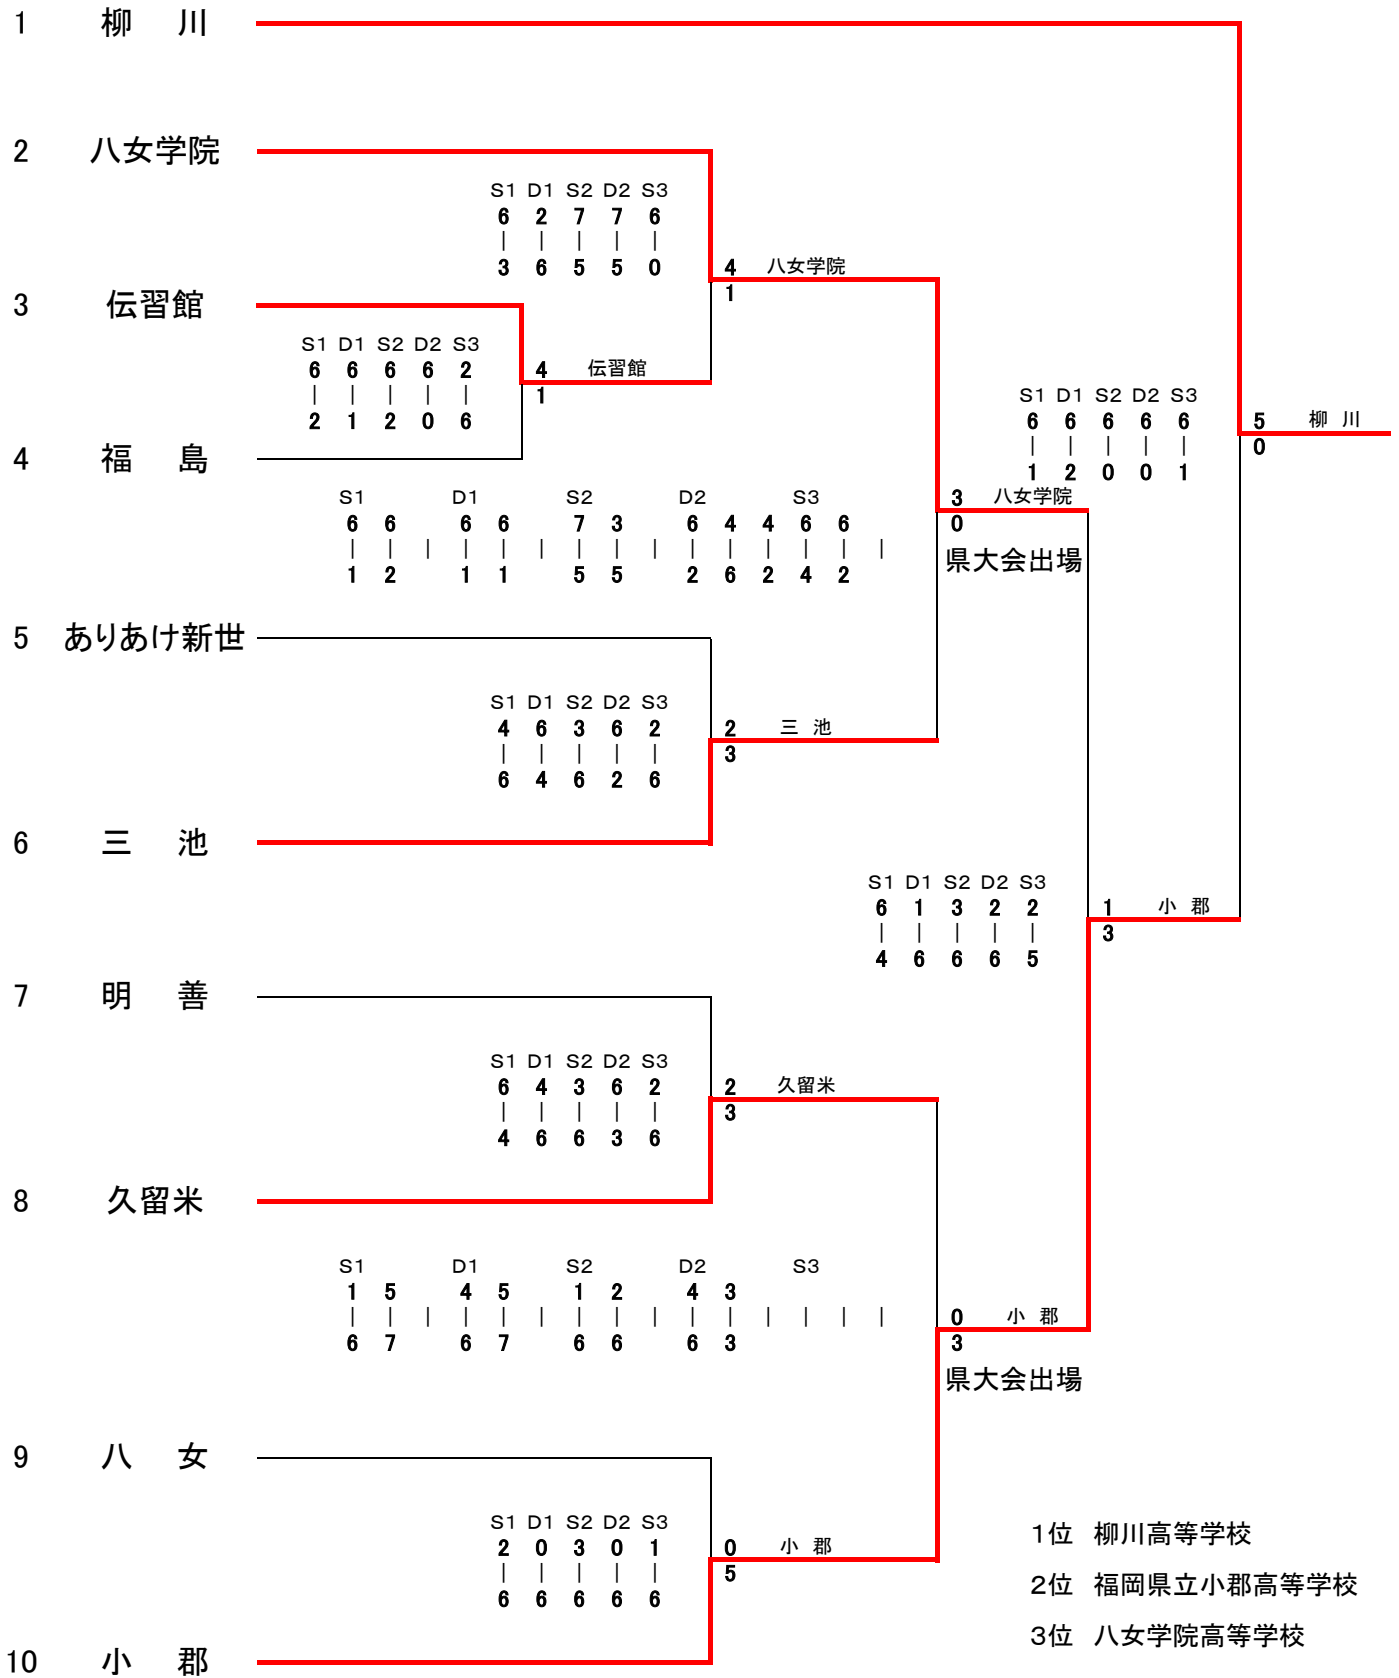

平成29年度 福岡県高等学校テニス新人大会南部ブロック予選会 男子団体戦

平成29年9月9日(土)・10日(日) 大牟田港緑地運動公園・諏訪公園テニスコート

平成29年度 福岡県高等学校テニス新人大会南部ブロック予選会 団体戦 女子

1セットマッチ、県大会出場決定戦のみ3セットマッチ、いずれも6オールタイムブレイク
初戦のみ全試合実施、他は勝敗決定後打ち切り

リーグ戦順位

1位 中留 諒太

2位 李 敏衡

3位 井上 貴裕

4位 片山 創

5位 堤野 真司

6位 小川 智裕

7位 古賀 聖也

8位 古賀 聖基

平成29年度 福岡県高等学校テニス新人大会南部ブロック予選会

男子シングルス 1～4位決定リーグ戦(8ゲーム)

	李 敏衡	中留 諒太	井上 貴裕	片山 創	勝敗	順位
李 敏衡		1-8	8-3	8-3	2-1	2
中留 諒太	8-1		8-3	7-9	2-1	1
井上 貴裕	3-8	3-8		8-3	1-2	3
片山 創	3-8	9-7	3-8		1-2	4

男子シングルス 5～8位決定リーグ戦(8ゲーム)

	古賀 聖基	小川 智裕	堤野 真司	古賀 聖也	勝敗	順位
古賀 聖基					棄権	8
小川 智裕			1-8	8-3	1-1	6
堤野 真司		8-1		8-1	2-0	5
古賀 聖也		3-8	1-8		0-2	7

平成29年度 福岡県高等学校テニス新人大会南部ブロック予選会 個人戦 男子ダブルス

平成29年9月10日(日)・16日(土)・18日(月祝)・23日(土祝)・24日(日) 大牟田港緑地運動公園・諏訪公園・筑後広域公園・小郡市テニスコート

リーグ戦順位

1位 李・中留 2位 堤野・花田 3位 小川・七尾 4位 井上・片山

平成29年度 福岡県高等学校テニス新人大会南部ブロック予選会

男子ダブルス 1～4位決定リーグ戦(8ゲーム)

	李・中留	堤野・花田	小川・七尾	井上・片山	勝敗	順位
李・中留		9-8	8-5	8-4	3-0	1
堤野・花田	8-9		8-6	8-2	2-1	2
小川・七尾	5-8	6-8		8-6	1-2	3
井上・片山	4-8	2-8	6-8		0-3	4