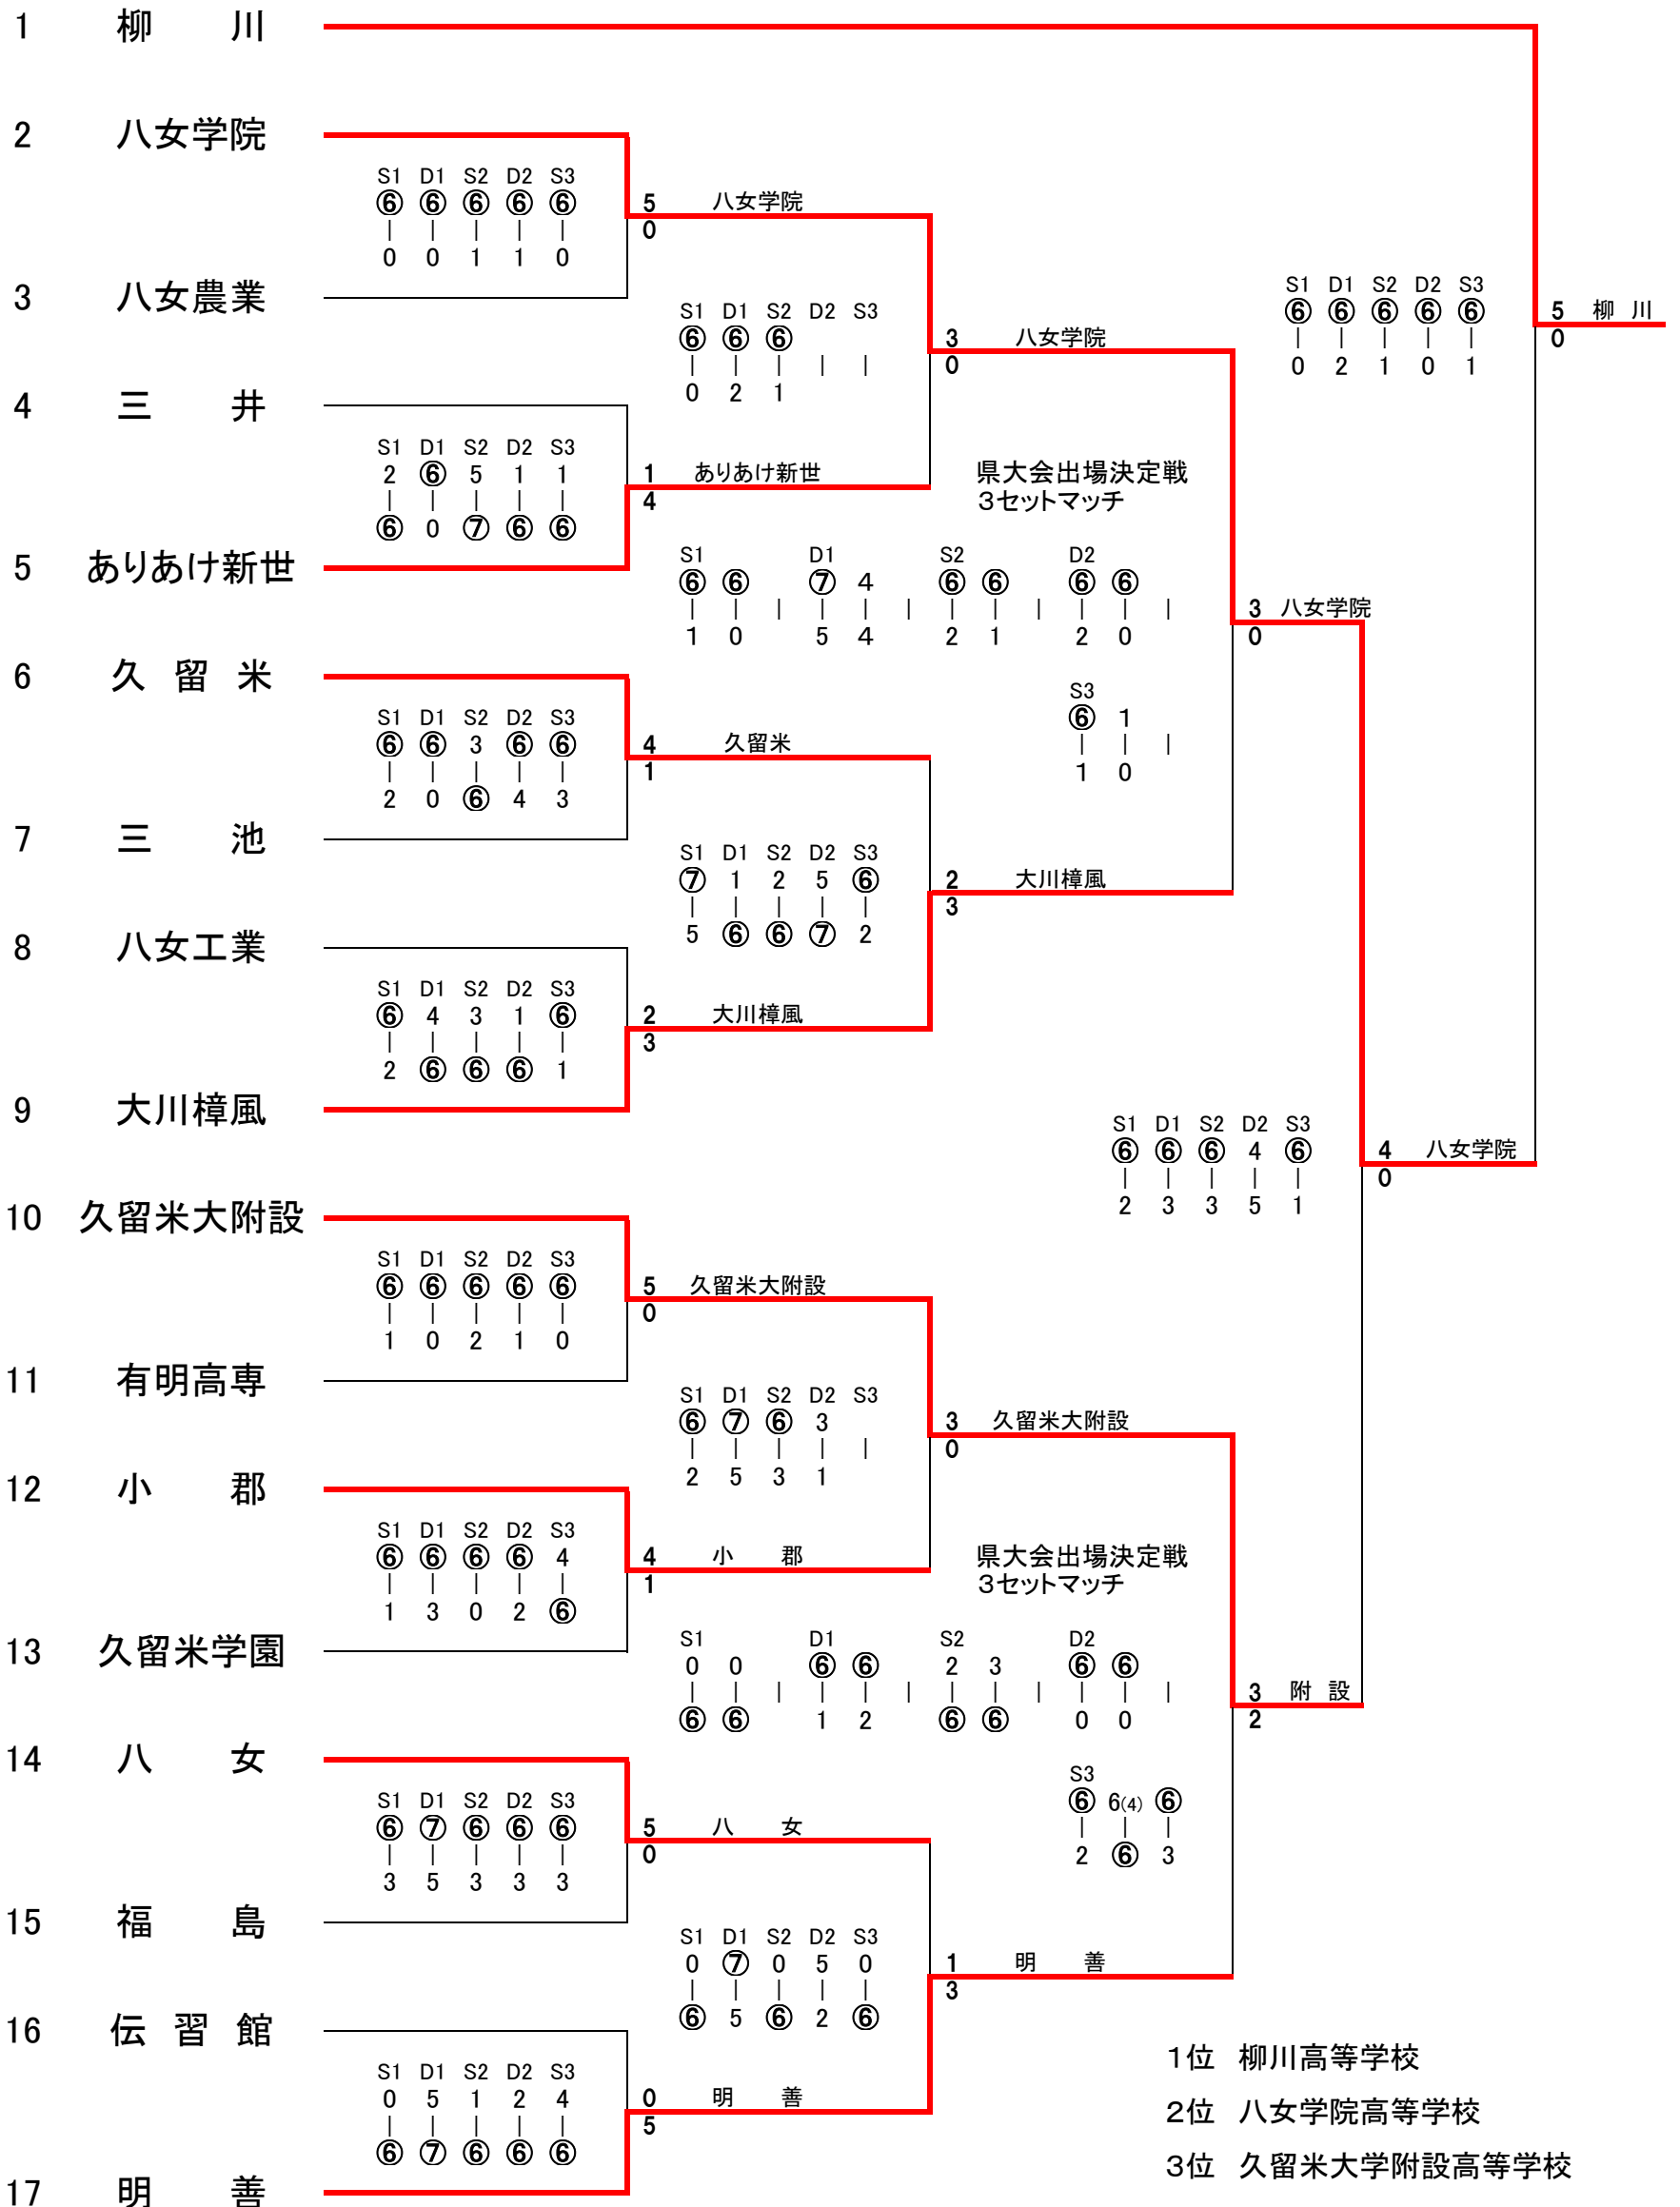

平成29年度 福岡県高等学校テニス新人大会南部ブロック予選会 男子団体戦

平成29年9月9日(土)・10日(日) 大牟田港緑地運動公園・諏訪公園テニスコート

平成29年度 福岡県高等学校テニス新人大会南部ブロック予選会 団体戦 女子

1セットマッチ、県大会出場決定戦のみ3セットマッチ、いずれも6オールタイムブレイク
初戦のみ全試合実施、他は勝敗決定後打ち切り

リーグ戦順位

1位 中留 諒太

2位 李 敏衡

3位 井上 貴裕

4位 片山 創

5位 堤野 真司

6位 小川 智裕

7位 古賀 聖也

8位 古賀 聖基

平成29年度 福岡県高等学校テニス新人大会南部ブロック予選会

男子シングルス 1～4位決定リーグ戦(8ゲーム)

	李 敏衡	中留 諒太	井上 貴裕	片山 創	勝敗	順位
李 敏衡		1-8	8-3	8-3	2-1	2
中留 諒太	8-1		8-3	7-9	2-1	1
井上 貴裕	3-8	3-8		8-3	1-2	3
片山 創	3-8	9-7	3-8		1-2	4

男子シングルス 5～8位決定リーグ戦(8ゲーム)

	古賀 聖基	小川 智裕	堤野 真司	古賀 聖也	勝敗	順位
古賀 聖基					棄権	8
小川 智裕			1-8	8-3	1-1	6
堤野 真司		8-1		8-1	2-0	5
古賀 聖也		3-8	1-8		0-2	7

平成29年度 福岡県高等学校テニス新人大会南部ブロック予選会 個人戦 男子ダブルス

平成29年9月10日(日)・16日(土)・18日(月祝)・23日(土祝)・24日(日) 大牟田港緑地運動公園・諏訪公園・筑後広域公園・小郡市テニスコート

決勝

3位決定