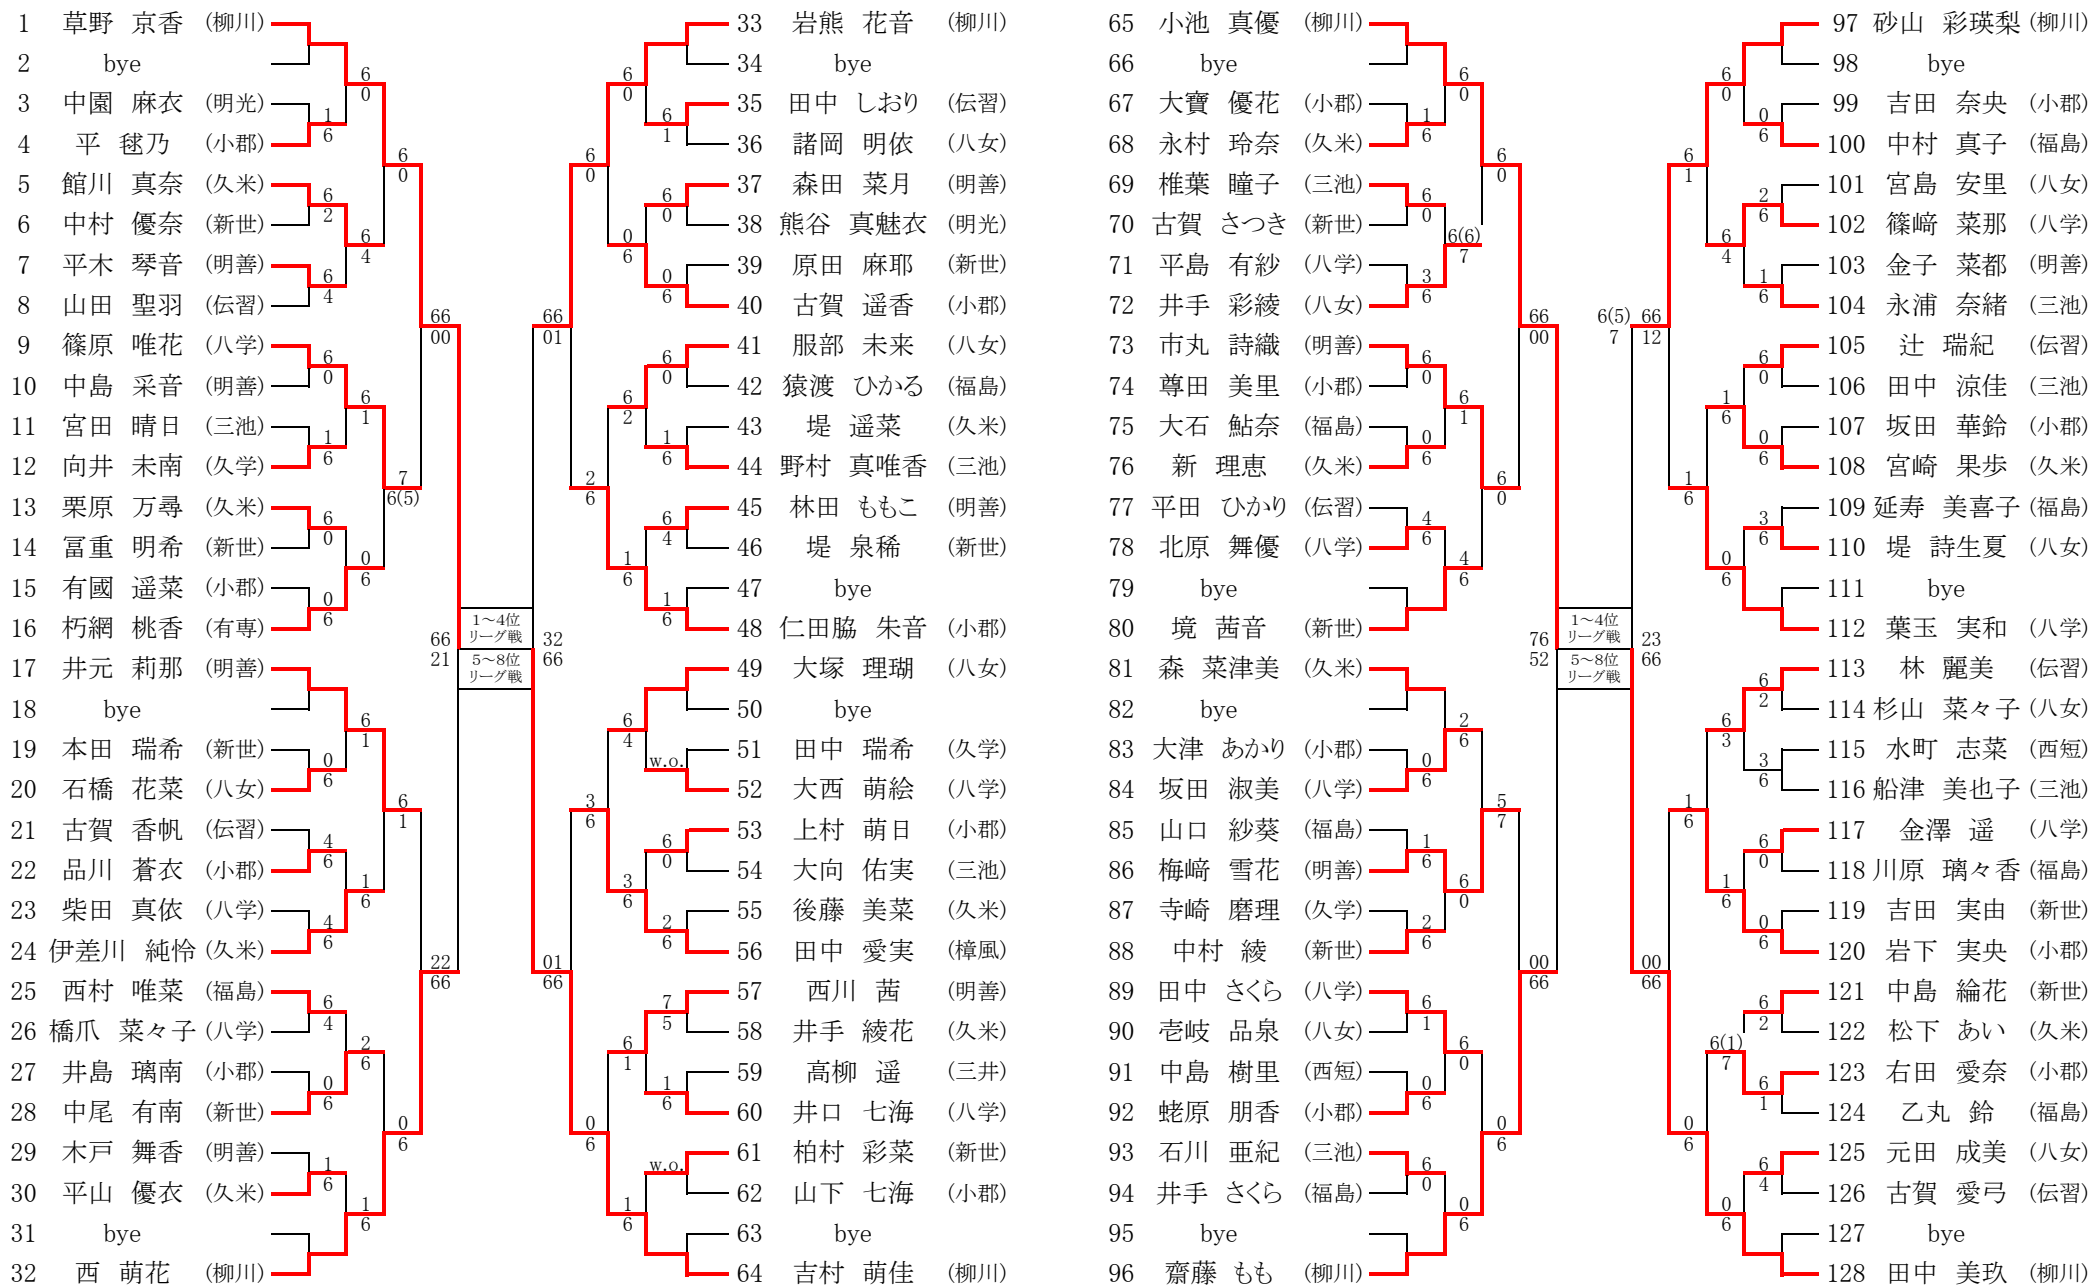

平成29年度 福岡県高等学校テニス新人大会南部ブロック予選会 個人戦 女子シングルス

リーグ戦順位

1位 草野 京香

2位 小池 真優

3位 田中 美玖

4位 吉村 萌佳

5位 岩熊 花音

6位 西 萌花

7位 齋藤 もも

8位 砂山 彩瑛梨

平成29年度 福岡県高等学校テニス新人大会南部ブロック予選会 個人戦 女子シングルス

上位リーグ(1位から4位)

			1	2	3	4	勝	負	順位
1	(1)	草野 京香		○ 8-3	○ 8-4	○ 8-0	3	0	1
2	(128)	田中 美玖	× 3-8		× 2-8	○ 8-3	1	2	3
3	(65)	小池 真優	× 4-8	○ 8-2		○ 8-4	2	1	2
4	(64)	吉村 萌佳	× 0-8	× 3-8	× 4-8		0	3	4

下位リーグ(5位から8位)

			5	6	7	8	勝	負	順位
5	(33)	岩熊 花音		○ 8-3	○ 8-0	○ 8-1	3	0	5
6	(96)	齋藤 もも	× 3-8		○ 8-0	× 8(7)-9	1	2	7
7	(97)	砂山 彩瑛梨	× 0-8	× 0-8		× 4-8	0	3	8
8	(32)	西 萌花	× 1-8	○ 9-8(7)	○ 8-4		2	1	6