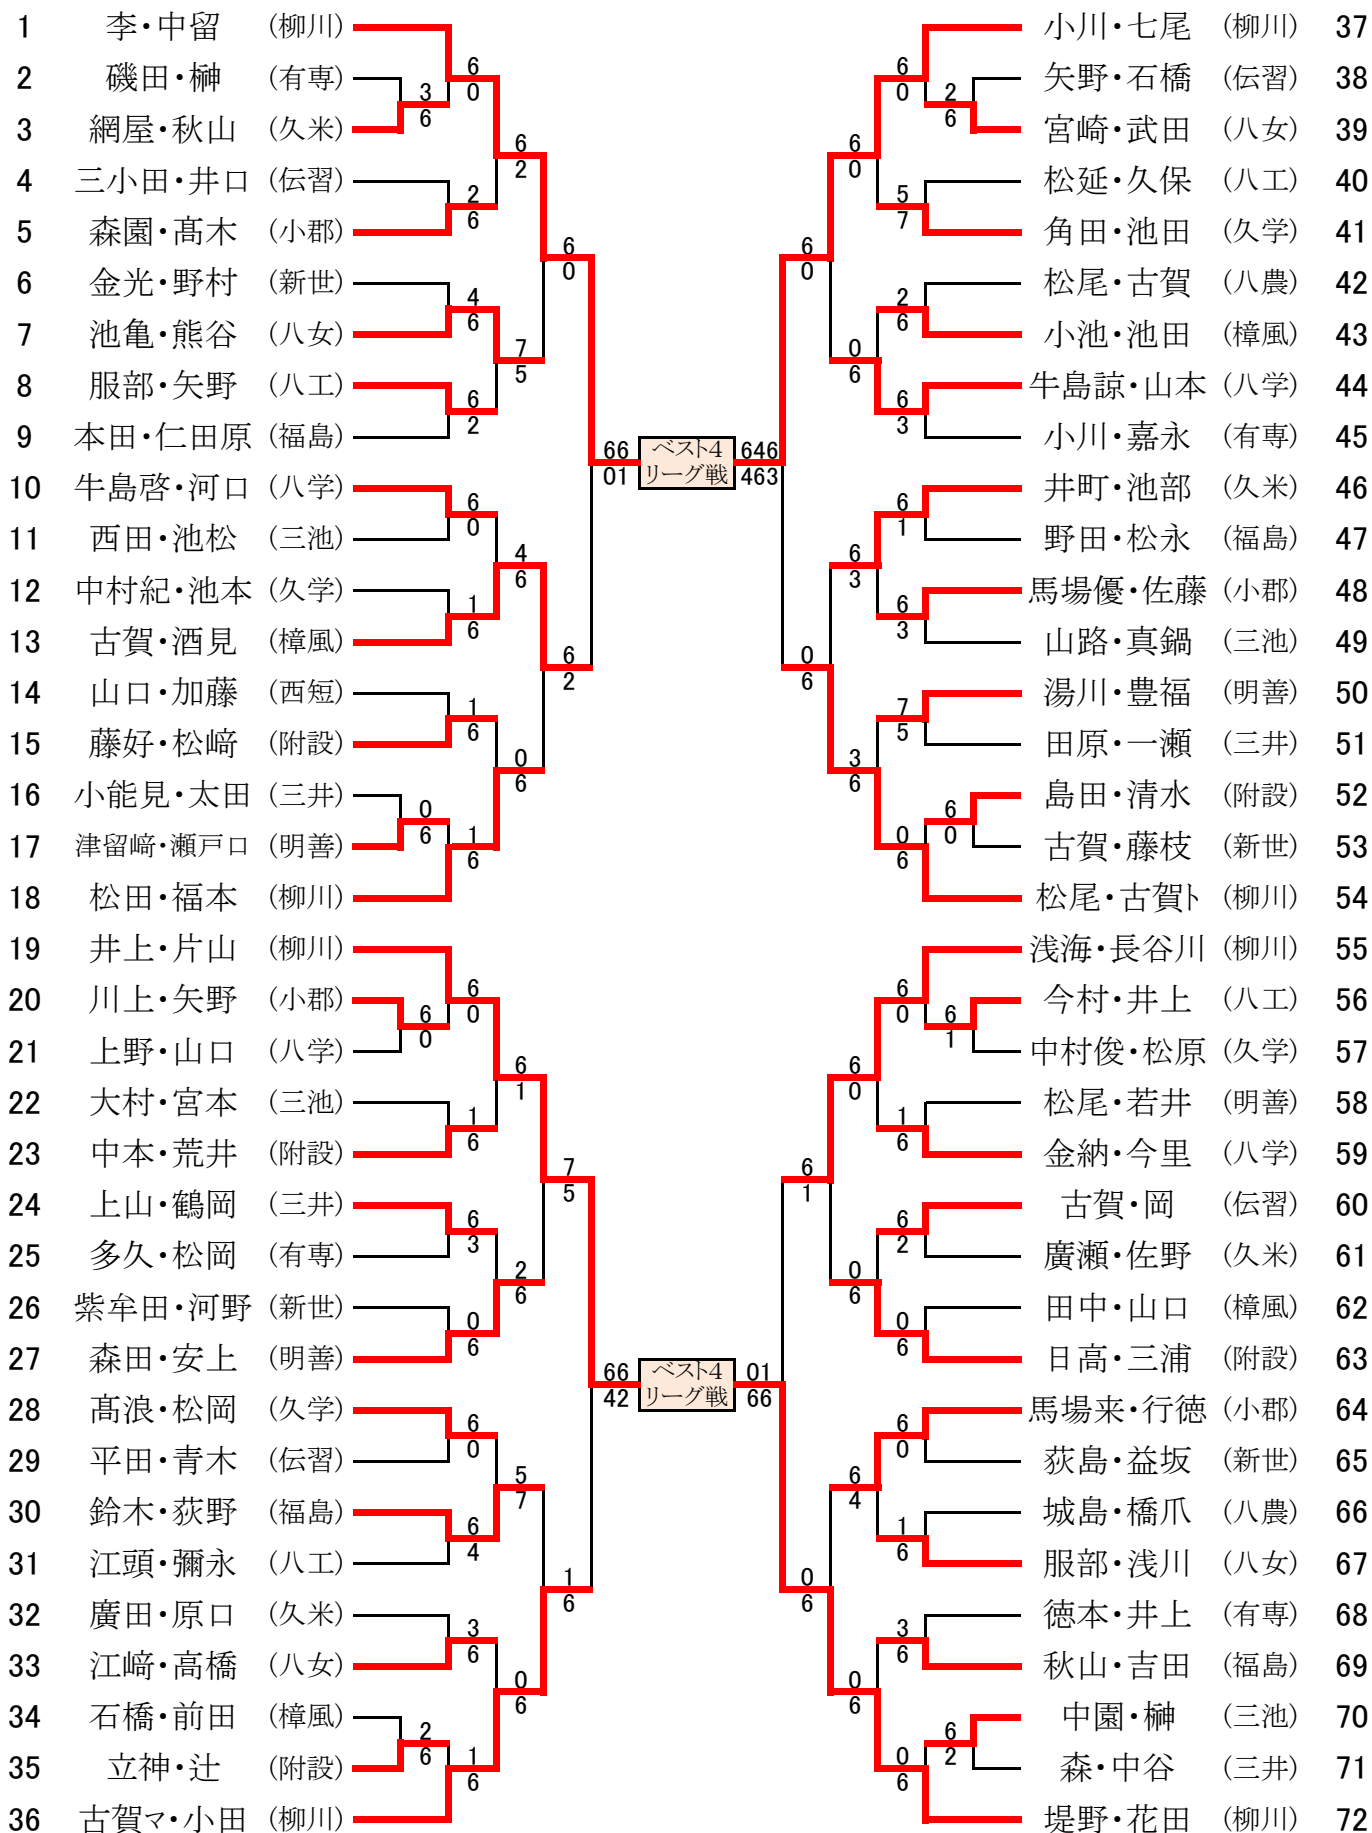

平成29年度 福岡県高等学校テニス新人大会南部ブロック予選会 男子団体戦

平成29年9月9日(土)・10日(日) 大牟田港緑地運動公園・諏訪公園テニスコート

平成29年度 福岡県高等学校テニス新人大会南部ブロック予選会 団体戦 女子

1セットマッチ、県大会出場決定戦のみ3セットマッチ、いずれも6オールタイムブレイク
初戦のみ全試合実施、他は勝敗決定後打ち切り

リーグ戦順位

1位 中留 諒太

2位 李 敏衡

3位 井上 貴裕

4位 片山 創

5位 堤野 真司

6位 小川 智裕

7位 古賀 聖也

8位 古賀 聖基

平成29年度 福岡県高等学校テニス新人大会南部ブロック予選会

男子シングルス 1～4位決定リーグ戦(8ゲーム)

	李 敏衡	中留 諒太	井上 貴裕	片山 創	勝敗	順位
李 敏衡		1-8	8-3	8-3	2-1	2
中留 諒太	8-1		8-3	7-9	2-1	1
井上 貴裕	3-8	3-8		8-3	1-2	3
片山 創	3-8	9-7	3-8		1-2	4

男子シングルス 5～8位決定リーグ戦(8ゲーム)

	古賀 聖基	小川 智裕	堤野 真司	古賀 聖也	勝敗	順位
古賀 聖基					棄権	8
小川 智裕			1-8	8-3	1-1	6
堤野 真司		8-1		8-1	2-0	5
古賀 聖也		3-8	1-8		0-2	7

平成29年度 福岡県高等学校テニス新人大会南部ブロック予選会 個人戦 男子ダブルス

平成29年9月10日(日)・16日(土)・18日(月祝)・23日(土祝)・24日(日) 大牟田港緑地運動公園・諏訪公園・筑後広域公園・小郡市テニスコート

リーグ戦順位

1位 李・中留 2位 堤野・花田 3位 小川・七尾 4位 井上・片山

平成29年度 福岡県高等学校テニス新人大会南部ブロック予選会

男子ダブルス 1～4位決定リーグ戦(8ゲーム)

	李・中留	堤野・花田	小川・七尾	井上・片山	勝敗	順位
李・中留		9-8	8-5	8-4	3-0	1
堤野・花田	8-9		8-6	8-2	2-1	2
小川・七尾	5-8	6-8		8-6	1-2	3
井上・片山	4-8	2-8	6-8		0-3	4