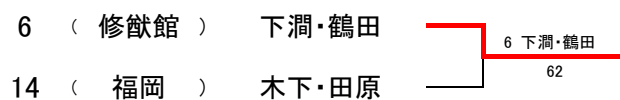

平成29年度 福岡県高等学校総合体育大会テニス選手権大会中部ブロック予選会

団体戦 女子

平成29年4月30日,5月3日 春日公園テニスコート

順位決定戦(5-6位)

順位決定戦(3-4位)

1 位	筑紫丘
2 位	筑紫女
3 位	福岡
4 位	福大大濠
5 位	西南学院
6 位	筑陽学園

平成29年度

福岡県高等学校総合体育大会テニス選手権大会中部ブロック予選会

個人戦 女子ダブルス 本戦

平成29年4月30日,5月4日 春日公園テニスコート

順位決定戦(3-4位)

順位	氏名	所属
1位	鞍垣・紫藤	筑紫丘
2位	宮本・香川	筑陽学園
3位	下澗・鶴田	修猷館
4位	木下・田原	福岡

平成29年度 福岡県高等学校総合体育大会テニス選手権大会 中部ブロック予選会 【個人戦 女子シングルス 予選】

平成29年4月22日,23日 青葉公園テニスコート

平成29年度

福岡県高等学校総合体育大会テニス選手権大会中部ブロック予選会