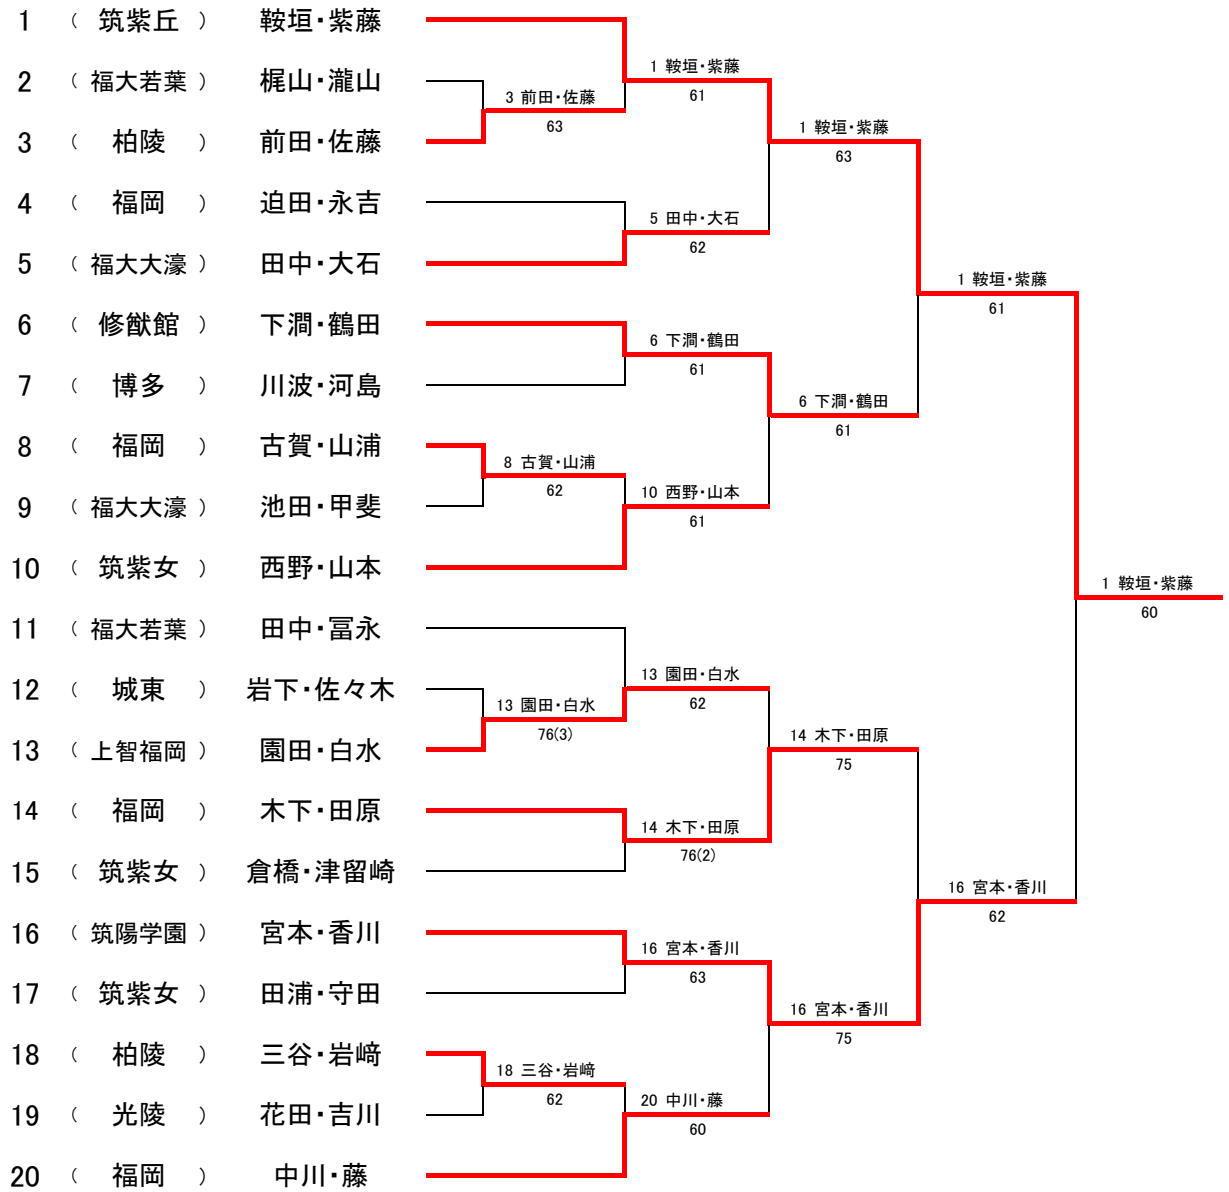

平成29年度 福岡県高等学校総合体育大会テニス選手権大会中部ブロック予選会

団体戦 女子

平成29年4月30日,5月3日 春日公園テニスコート

順位決定戦(5-6位)

順位決定戦(3-4位)

1 位	筑紫丘
2 位	筑紫女
3 位	福岡
4 位	福大大濠
5 位	西南学院
6 位	筑陽学園

平成29年度

福岡県高等学校総合体育大会テニス選手権大会中部ブロック予選会

個人戦 女子ダブルス 本戦

平成29年4月30日,5月4日 春日公園テニスコート

順位決定戦(3-4位)

順位	氏名	所属
1位	鞍垣・紫藤	筑紫丘
2位	宮本・香川	筑陽学園
3位	下澗・鶴田	修猷館
4位	木下・田原	福岡

平成29年度 福岡県高等学校総合体育大会テニス選手権大会 中部ブロック予選会 【個人戦 女子シングルス 予選】

平成29年4月22日,23日 青葉公園テニスコート

平成29年度

福岡県高等学校総合体育大会テニス選手権大会中部ブロック予選会

個人戦 女子シングルス 本戦

平成29年4月23日, 29日 青葉公園テニスコート

順位決定戦(3-4位)

順位決定戦(5-6位)

順位決定戦(7-8位)

順位	氏名	所属
1位	鞍垣 絢	筑紫丘
2位	山本 優果	筑紫女
3位	紫藤 優菜	筑紫丘
4位	田中 恵夢	福大大濠
5位	宮本 帆海	筑陽学園
6位	西野 亜優	筑紫女
7位	黒木 瞳	西南学院
8位	迫田 真友花	福岡