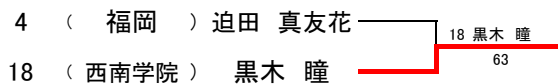

個人戦 女子ダブルス 本戦

平成29年4月30日,5月4日 春日公園テニスコート

順位決定戦(3-4位)

順位	氏名	所属
1位	鞍垣・紫藤	筑紫丘
2位	宮本・香川	筑陽学園
3位	下澗・鶴田	修猷館
4位	木下・田原	福岡

平成29年度 福岡県高等学校総合体育大会テニス選手権大会 中部ブロック予選会 【個人戦 女子シングルス 予選】

平成29年4月22日,23日 青葉公園テニスコート

平成29年度

福岡県高等学校総合体育大会テニス選手権大会中部ブロック予選会

個人戦 女子シングルス 本戦

平成29年4月23日, 29日 青葉公園テニスコート

順位決定戦(3-4位)

順位決定戦(5-6位)

順位決定戦(7-8位)

順位	氏名	所属
1位	鞍垣 絢	筑紫丘
2位	山本 優果	筑紫女
3位	紫藤 優菜	筑紫丘
4位	田中 恵夢	福大大濠
5位	宮本 帆海	筑陽学園
6位	西野 亜優	筑紫女
7位	黒木 瞳	西南学院
8位	迫田 真友花	福岡