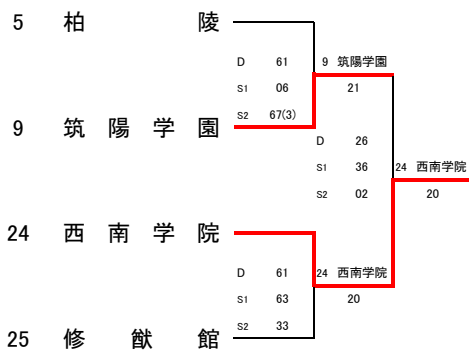

平成29年度 福岡県高等学校総合体育大会テニス選手権大会中部ブロック予選会

団体戦 女子

平成29年4月30日,5月3日 春日公園テニスコート

順位決定戦(5-6位)

順位決定戦(3-4位)

1 位	筑紫丘
2 位	筑紫女
3 位	福岡
4 位	福大大濠
5 位	西南学院
6 位	筑陽学園

平成29年度

福岡県高等学校総合体育大会テニス選手権大会中部ブロック予選会

個人戦 女子ダブルス 本戦

平成29年4月30日,5月4日 春日公園テニスコート

順位決定戦(3-4位)

順位	氏名	所属
1位	鞍垣・紫藤	筑紫丘
2位	宮本・香川	筑陽学園
3位	下澗・鶴田	修猷館
4位	木下・田原	福岡

平成29年度 福岡県高等学校総合体育大会テニス選手権大会 中部ブロック予選会 【個人戦 女子シングルス 予選】

平成29年4月22日,23日 青葉公園テニスコート

平成29年度

福岡県高等学校総合体育大会テニス選手権大会中部ブロック予選会