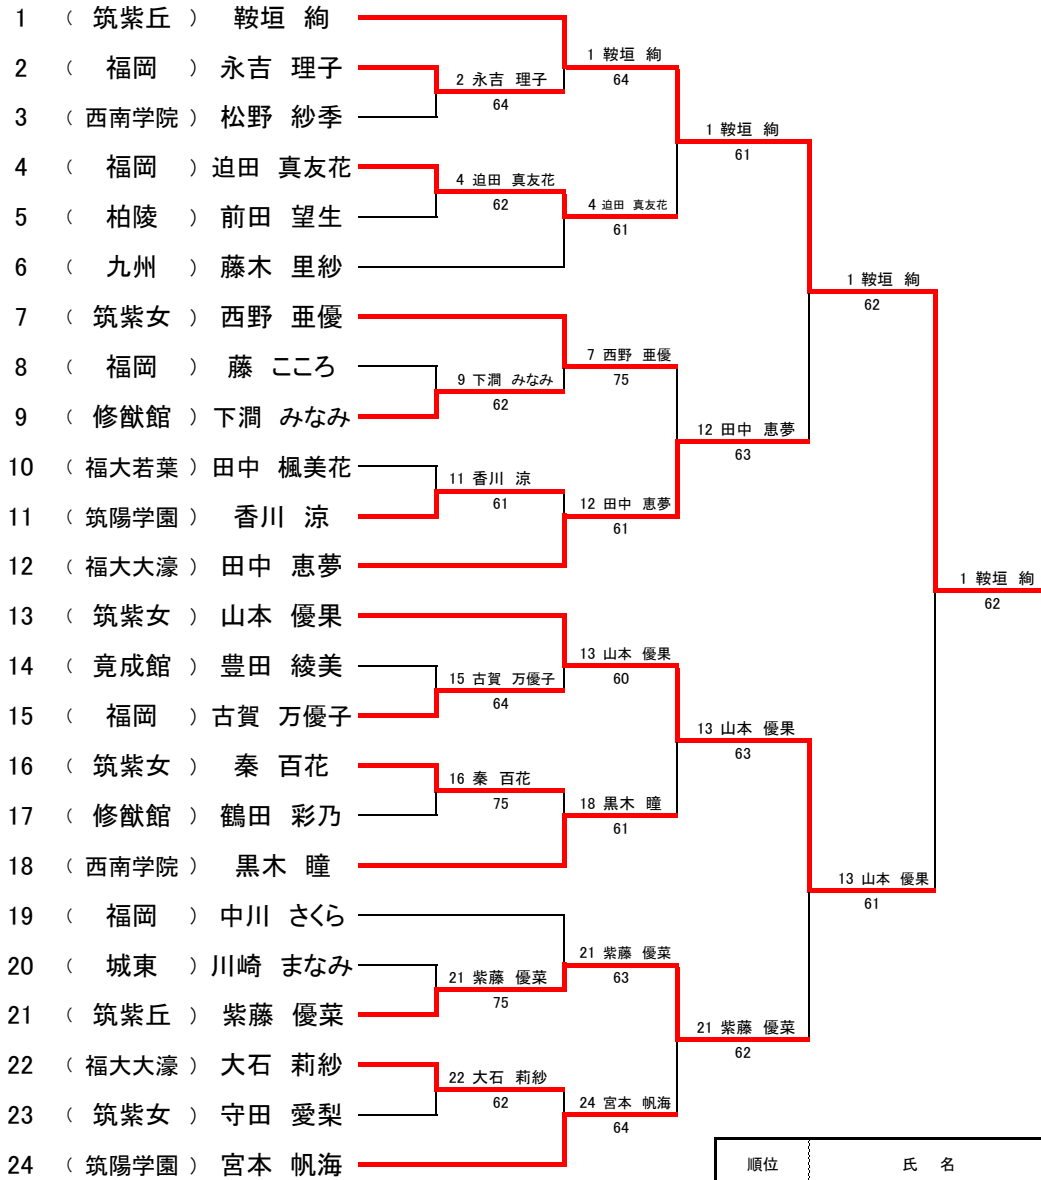

平成29年度 福岡県高等学校総合体育大会テニス選手権大会中部ブロック予選会

団体戦 女子

平成29年4月30日,5月3日 春日公園テニスコート

順位決定戦(5-6位)

順位決定戦(3-4位)

1 位	筑紫丘
2 位	筑紫女
3 位	福岡
4 位	福大大濠
5 位	西南学院
6 位	筑陽学園

平成29年度

福岡県高等学校総合体育大会テニス選手権大会中部ブロック予選会

個人戦 女子ダブルス 本戦

平成29年4月30日,5月4日 春日公園テニスコート

順位決定戦(3-4位)

順位	氏名	所属
1位	鞍垣・紫藤	筑紫丘
2位	宮本・香川	筑陽学園
3位	下澗・鶴田	修猷館
4位	木下・田原	福岡

平成29年度 福岡県高等学校総合体育大会テニス選手権大会 中部ブロック予選会 【個人戦 女子シングルス 予選】

平成29年4月22日,23日 青葉公園テニスコート

平成29年度

福岡県高等学校総合体育大会テニス選手権大会中部ブロック予選会

個人戦 女子シングルス 本戦

平成29年4月23日, 29日 青葉公園テニスコート

順位決定戦(3-4位)

順位決定戦(5-6位)

順位決定戦(7-8位)

順位	氏名	所属
1位	鞍垣 絢	筑紫丘
2位	山本 優果	筑紫女
3位	紫藤 優菜	筑紫丘
4位	田中 恵夢	福大大濠
5位	宮本 帆海	筑陽学園
6位	西野 亜優	筑紫女
7位	黒木 瞳	西南学院
8位	迫田 真友花	福岡