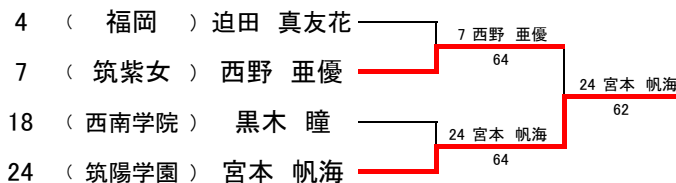

個人戦 女子ダブルス 本戦

平成29年4月30日,5月4日 春日公園テニスコート

順位決定戦(3-4位)

順位	氏名	所属
1位	鞍垣・紫藤	筑紫丘
2位	宮本・香川	筑陽学園
3位	下澗・鶴田	修猷館
4位	木下・田原	福岡

平成29年度 福岡県高等学校総合体育大会テニス選手権大会 中部ブロック予選会 【個人戦 女子シングルス 予選】

平成29年4月22日,23日 青葉公園テニスコート

平成29年度

福岡県高等学校総合体育大会テニス選手権大会中部ブロック予選会

個人戦 女子シングルス 本戦

平成29年4月23日, 29日 青葉公園テニスコート

順位決定戦(3-4位)

順位決定戦(5-6位)

順位決定戦(7-8位)

順位	氏名	所属
1位	鞍垣 絢	筑紫丘
2位	山本 優果	筑紫女
3位	紫藤 優菜	筑紫丘
4位	田中 恵夢	福大大濠
5位	宮本 帆海	筑陽学園
6位	西野 亜優	筑紫女
7位	黒木 瞳	西南学院
8位	迫田 真友花	福岡