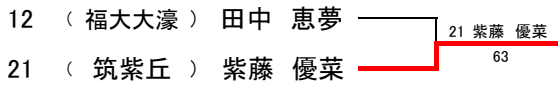

個人戦 女子ダブルス 本戦

平成29年4月30日,5月4日 春日公園テニスコート

順位決定戦(3-4位)

順位	氏名	所属
1位	鞍垣・紫藤	筑紫丘
2位	宮本・香川	筑陽学園
3位	下澗・鶴田	修猷館
4位	木下・田原	福岡

平成29年度 福岡県高等学校総合体育大会テニス選手権大会 中部ブロック予選会 【個人戦 女子シングルス 予選】

平成29年4月22日,23日 青葉公園テニスコート

平成29年度

福岡県高等学校総合体育大会テニス選手権大会中部ブロック予選会

個人戦 女子シングルス 本戦

平成29年4月23日, 29日 青葉公園テニスコート

順位決定戦(3-4位)

順位決定戦(5-6位)

順位決定戦(7-8位)

順位	氏名	所属
1位	鞍垣 絢	筑紫丘
2位	山本 優果	筑紫女
3位	紫藤 優菜	筑紫丘
4位	田中 恵夢	福大大濠
5位	宮本 帆海	筑陽学園
6位	西野 亜優	筑紫女
7位	黒木 瞳	西南学院
8位	迫田 真友花	福岡