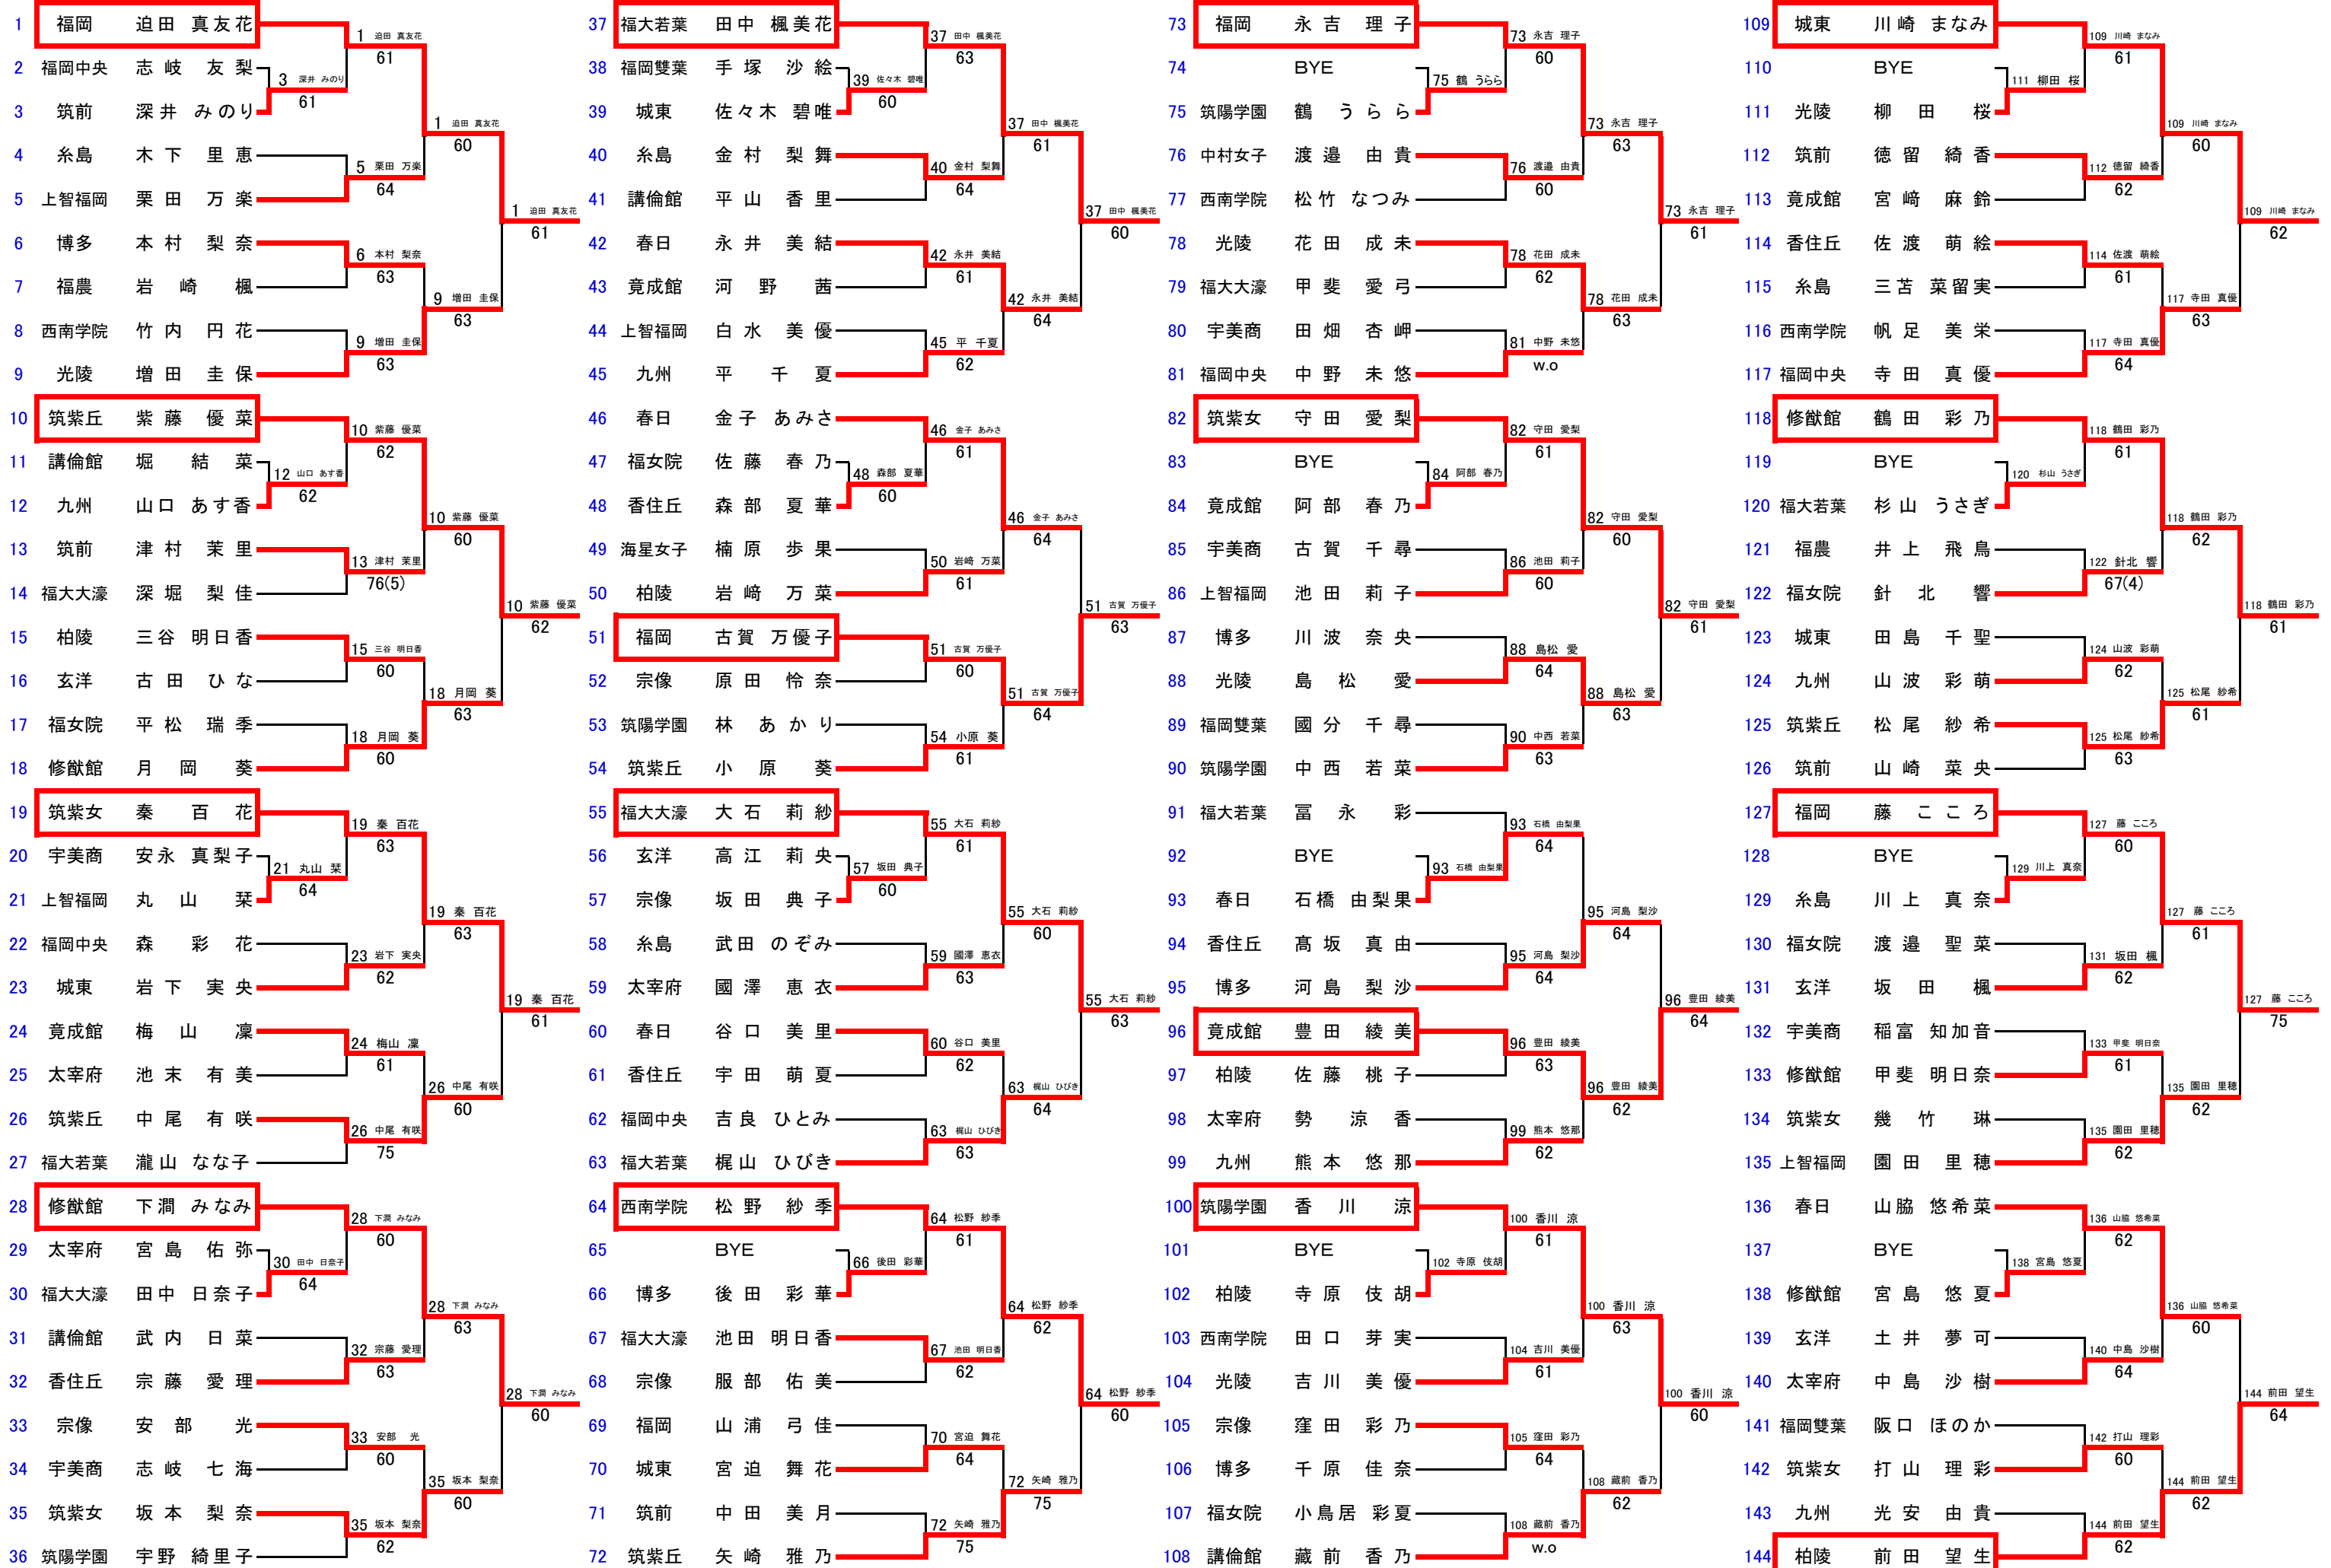

平成29年度 福岡県高等学校総合体育大会テニス選手権大会中部ブロック予選会

団体戦 女子

平成29年4月30日,5月3日 春日公園テニスコート

順位決定戦(5-6位)

順位決定戦(3-4位)

1 位	筑紫丘
2 位	筑紫女
3 位	福岡
4 位	福大大濠
5 位	西南学院
6 位	筑陽学園

平成29年度

福岡県高等学校総合体育大会テニス選手権大会中部ブロック予選会

個人戦 女子ダブルス 本戦

平成29年4月30日,5月4日 春日公園テニスコート

順位決定戦(3-4位)

順位	氏名	所属
1位	鞍垣・紫藤	筑紫丘
2位	宮本・香川	筑陽学園
3位	下澗・鶴田	修猷館
4位	木下・田原	福岡

平成29年度 福岡県高等学校総合体育大会テニス選手権大会 中部ブロック予選会 【個人戦 女子シングルス 予選】

平成29年4月22日,23日 青葉公園テニスコート

平成29年度

福岡県高等学校総合体育大会テニス選手権大会中部ブロック予選会