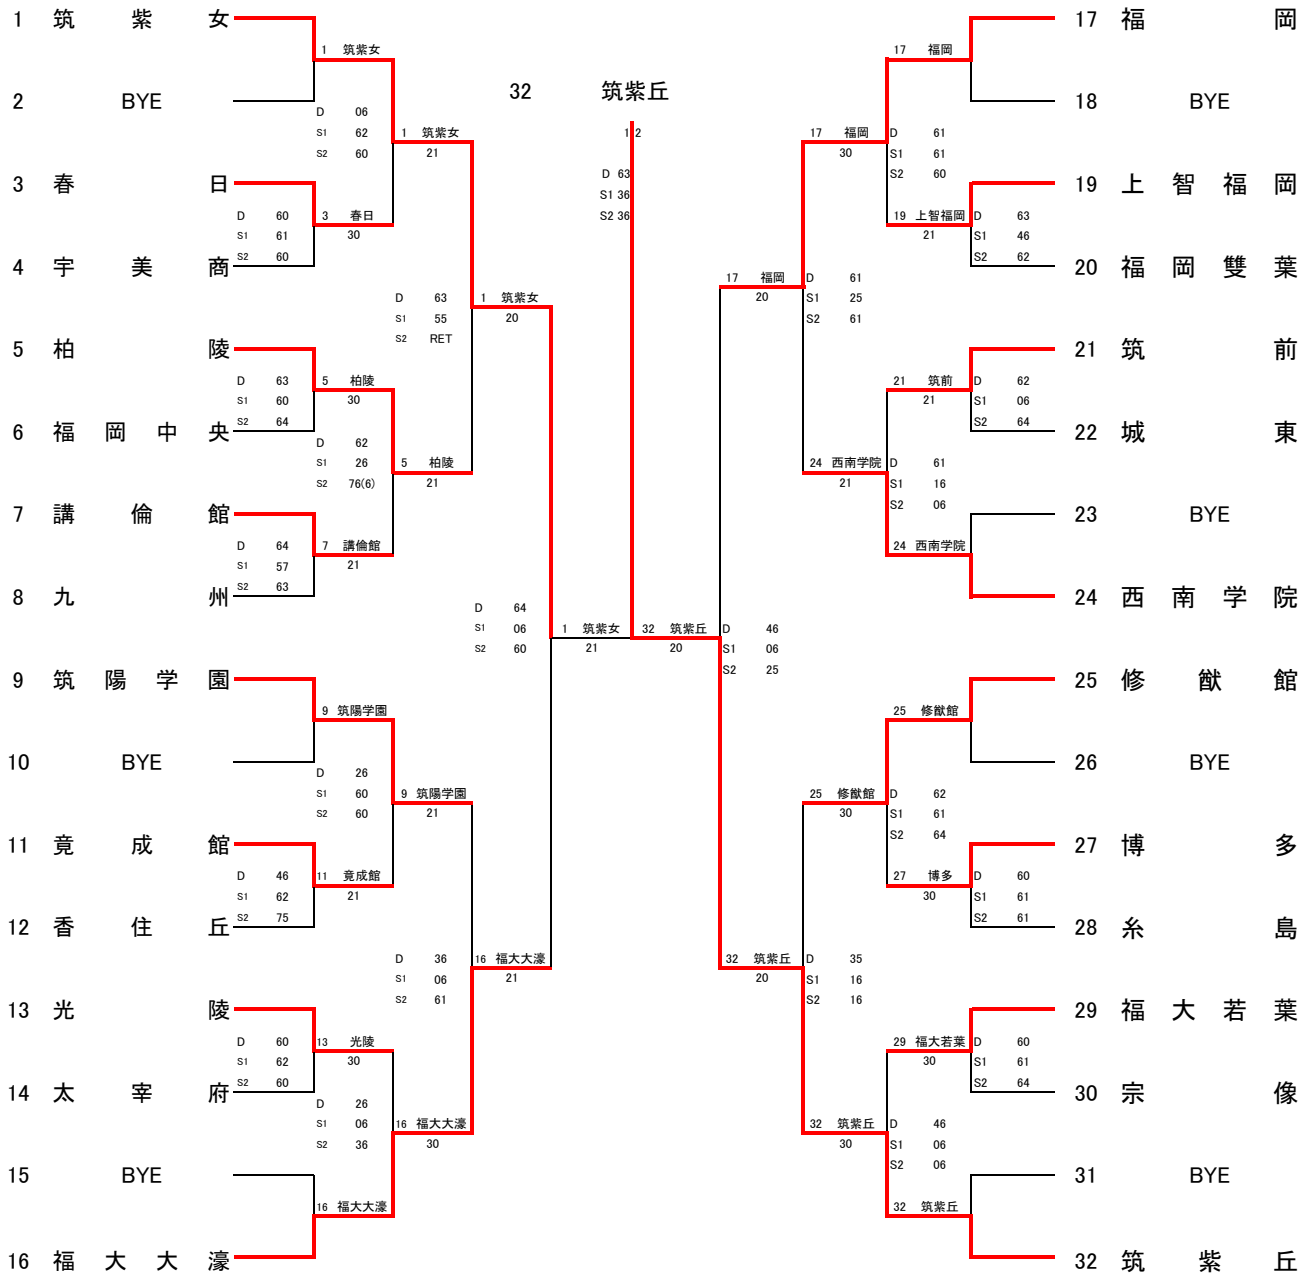

平成29年度 福岡県高等学校総合体育大会テニス選手権大会中部ブロック予選会

団体戦 女子

平成29年4月30日,5月3日 春日公園テニスコート

順位決定戦(5-6位)

順位決定戦(3-4位)

1 位	筑紫丘
2 位	筑紫女
3 位	福岡
4 位	福大大濠
5 位	西南学院
6 位	筑陽学園

平成29年度

福岡県高等学校総合体育大会テニス選手権大会中部ブロック予選会

個人戦 女子ダブルス 本戦

平成29年4月30日,5月4日 春日公園テニスコート

順位決定戦(3-4位)

順位	氏名	所属
1位	鞍垣・紫藤	筑紫丘
2位	宮本・香川	筑陽学園
3位	下澗・鶴田	修猷館
4位	木下・田原	福岡

平成29年度 福岡県高等学校総合体育大会テニス選手権大会 中部ブロック予選会 【個人戦 女子シングルス 予選】

平成29年4月22日,23日 青葉公園テニスコート

平成29年度

福岡県高等学校総合体育大会テニス選手権大会中部ブロック予選会