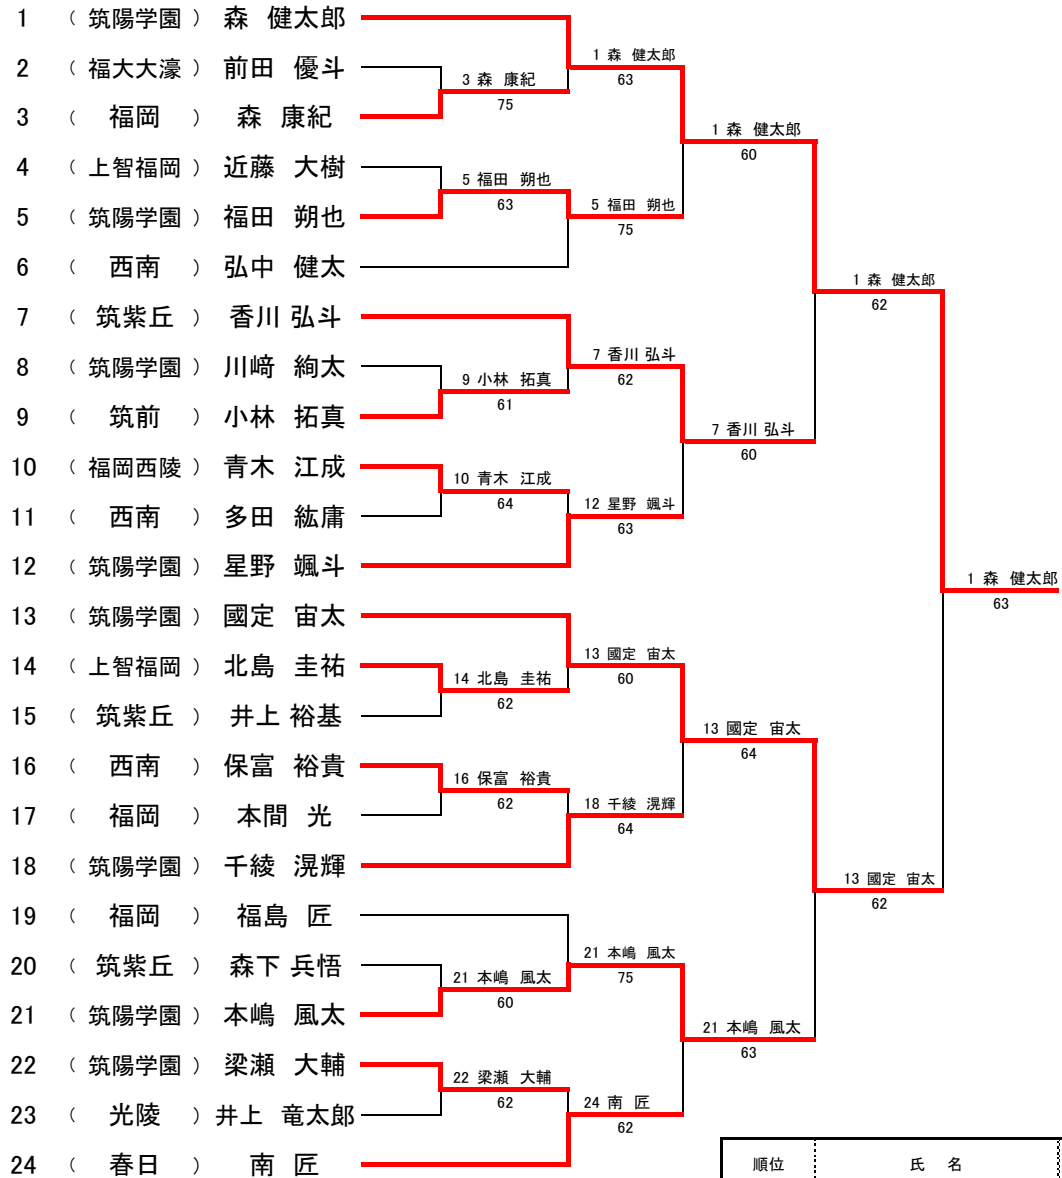

平成29年度 福岡県高等学校総合体育大会テニス選手権大会中部ブロック予選会

団体戦 男子

平成29年4月29日 春日公園テニスコート

順位決定戦(5-6位)

順位決定戦(3-4位)

1 位	筑陽学園
2 位	筑紫丘
3 位	上智福岡
4 位	西南学院
5 位	福岡
6 位	福岡西陵

平成29年度 福岡県高等学校総合体育大会テニス選手権大会 中部ブロック予選会 【個人戦 男子ダブルス 予選】

平成29年4月23日 春日公園テニスコート

平成29年度

福岡県高等学校総合体育大会テニス選手権大会中部ブロック予選会

個人戦 男子ダブルス 本戦

平成29年4月23,29日 春日公園テニスコート

順位決定戦(3-4位)

順位	氏名	所属
1位	國定・森	筑陽学園
2位	星野・千綾	筑陽学園
3位	香川・井上	筑紫丘
4位	弘中・保富	西南学院

平成29年度

福岡県高等学校総合体育大会テニス選手権大会中部ブロック予選会

個人戦 男子シングルス 本戦

平成29年4月22,23日 春日公園テニスコート

順位決定戦(3-4位)

順位決定戦(5-6位)

順位決定戦(7-8位)

順位	氏名	所属
1位	森 健太郎	筑陽学園
2位	國定 宙太	筑陽学園
3位	香川 弘斗	筑紫丘
4位	本嶋 風太	筑陽学園
5位	星野 颯斗	筑陽学園
6位	南 匠	春日
7位	千綾 滉輝	筑陽学園
8位	福田 朔也	筑陽学園