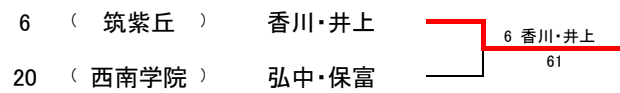

平成29年度

福岡県高等学校総合体育大会テニス選手権大会中部ブロック予選会

個人戦 男子ダブルス 本戦

平成29年4月23,29日 春日公園テニスコート

順位決定戦(3-4位)

順位	氏名	所属
1位	國定・森	筑陽学園
2位	星野・千綾	筑陽学園
3位	香川・井上	筑紫丘
4位	弘中・保富	西南学院

平成29年度

福岡県高等学校総合体育大会テニス選手権大会中部ブロック予選会

個人戦 男子シングルス 本戦

平成29年4月22,23日 春日公園テニスコート

順位決定戦(3-4位)

順位決定戦(5-6位)

順位決定戦(7-8位)

順位	氏名	所属
1位	森 健太郎	筑陽学園
2位	國定 宙太	筑陽学園
3位	香川 弘斗	筑紫丘
4位	本嶋 風太	筑陽学園
5位	星野 颯斗	筑陽学園
6位	南 匠	春日
7位	千綾 滉輝	筑陽学園
8位	福田 朔也	筑陽学園