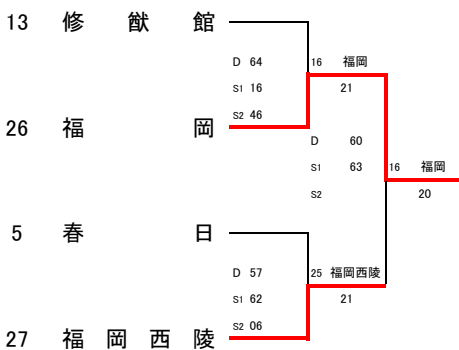

平成29年度 福岡県高等学校総合体育大会テニス選手権大会中部ブロック予選会

団体戦 男子

平成29年4月29日 春日公園テニスコート

順位決定戦(5-6位)

順位決定戦(3-4位)

1 位	筑陽学園
2 位	筑紫丘
3 位	上智福岡
4 位	西南学院
5 位	福岡
6 位	福岡西陵

平成29年度 福岡県高等学校総合体育大会テニス選手権大会 中部ブロック予選会 【個人戦 男子ダブルス 予選】

平成29年4月23日 春日公園テニスコート

平成29年度

福岡県高等学校総合体育大会テニス選手権大会中部ブロック予選会

個人戦 男子ダブルス 本戦

平成29年4月23,29日 春日公園テニスコート

順位決定戦(3-4位)

順位	氏名	所属
1位	國定・森	筑陽学園
2位	星野・千綾	筑陽学園
3位	香川・井上	筑紫丘
4位	弘中・保富	西南学院

平成29年度

福岡県高等学校総合体育大会テニス選手権大会中部ブロック予選会

個人戦 男子シングルス 本戦

平成29年4月22,23日 春日公園テニスコート

順位決定戦(3-4位)

順位決定戦(5-6位)

順位決定戦(7-8位)

順位	氏名	所属
1位	森 健太郎	筑陽学園
2位	國定 宙太	筑陽学園
3位	香川 弘斗	筑紫丘
4位	本嶋 風太	筑陽学園
5位	星野 颯斗	筑陽学園
6位	南 匠	春日
7位	千綾 滉輝	筑陽学園
8位	福田 朔也	筑陽学園