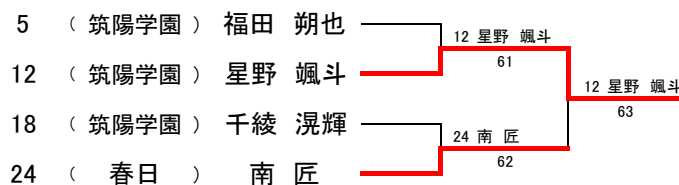

平成29年度

福岡県高等学校総合体育大会テニス選手権大会中部ブロック予選会

個人戦 男子ダブルス 本戦

平成29年4月23,29日 春日公園テニスコート

順位決定戦(3-4位)

順位	氏名	所属
1位	國定・森	筑陽学園
2位	星野・千綾	筑陽学園
3位	香川・井上	筑紫丘
4位	弘中・保富	西南学院

平成29年度

福岡県高等学校総合体育大会テニス選手権大会中部ブロック予選会

個人戦 男子シングルス 本戦

平成29年4月22,23日 春日公園テニスコート

順位決定戦(3-4位)

順位決定戦(5-6位)

順位決定戦(7-8位)

順位	氏名	所属
1位	森 健太郎	筑陽学園
2位	國定 宙太	筑陽学園
3位	香川 弘斗	筑紫丘
4位	本嶋 風太	筑陽学園
5位	星野 颯斗	筑陽学園
6位	南 匠	春日
7位	千綾 滉輝	筑陽学園
8位	福田 朔也	筑陽学園