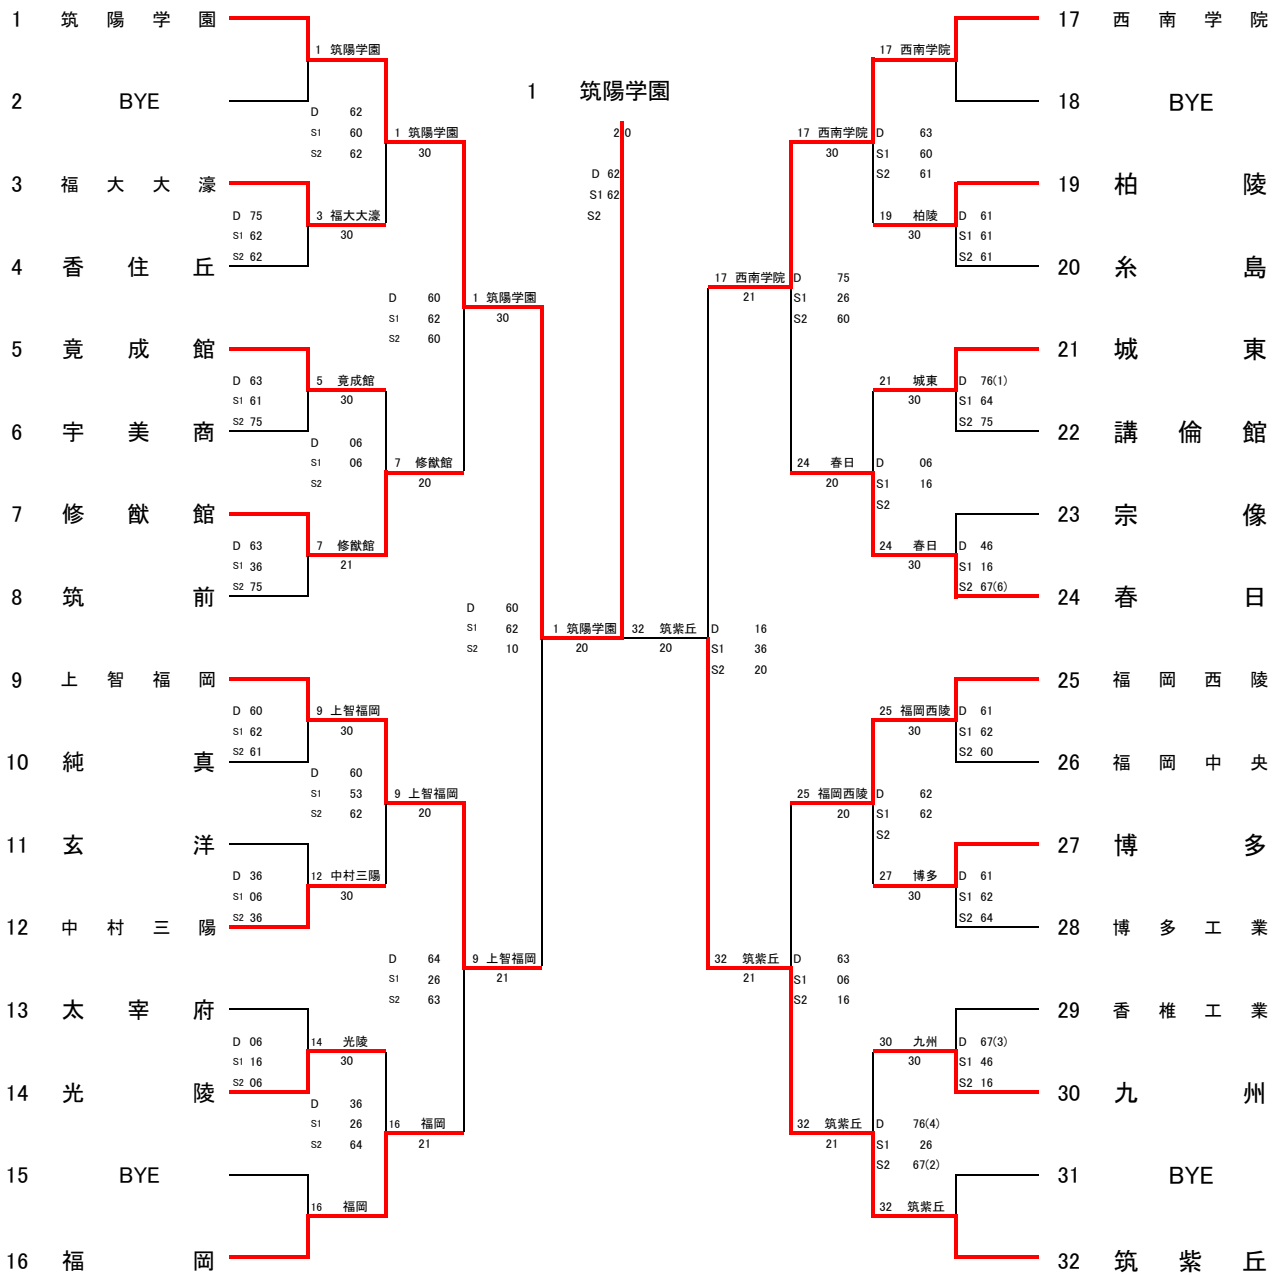

平成29年度 福岡県高等学校総合体育大会テニス選手権大会中部ブロック予選会

団体戦 男子

平成29年4月29日 春日公園テニスコート

順位決定戦(5-6位)

順位決定戦(3-4位)

1 位	筑陽学園
2 位	筑紫丘
3 位	上智福岡
4 位	西南学院
5 位	福岡
6 位	福岡西陵

平成29年度 福岡県高等学校総合体育大会テニス選手権大会 中部ブロック予選会 【個人戦 男子ダブルス 予選】

平成29年4月23日 春日公園テニスコート

平成29年度

福岡県高等学校総合体育大会テニス選手権大会中部ブロック予選会

個人戦 男子ダブルス 本戦

平成29年4月23,29日 春日公園テニスコート

順位決定戦(3-4位)

順位	氏名	所属
1位	國定・森	筑陽学園
2位	星野・千綾	筑陽学園
3位	香川・井上	筑紫丘
4位	弘中・保富	西南学院

平成29年度

福岡県高等学校総合体育大会テニス選手権大会中部ブロック予選会