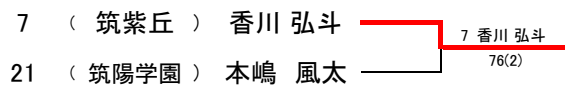

平成29年度

福岡県高等学校総合体育大会テニス選手権大会中部ブロック予選会

個人戦 男子ダブルス 本戦

平成29年4月23,29日 春日公園テニスコート

順位決定戦(3-4位)

順位	氏名	所属
1位	國定・森	筑陽学園
2位	星野・千綾	筑陽学園
3位	香川・井上	筑紫丘
4位	弘中・保富	西南学院

平成29年度

福岡県高等学校総合体育大会テニス選手権大会中部ブロック予選会

個人戦 男子シングルス 本戦

平成29年4月22,23日 春日公園テニスコート

順位決定戦(3-4位)

順位決定戦(5-6位)

順位決定戦(7-8位)

順位	氏名	所属
1位	森 健太郎	筑陽学園
2位	國定 宙太	筑陽学園
3位	香川 弘斗	筑紫丘
4位	本嶋 風太	筑陽学園
5位	星野 颯斗	筑陽学園
6位	南 匠	春日
7位	千綾 滉輝	筑陽学園
8位	福田 朔也	筑陽学園