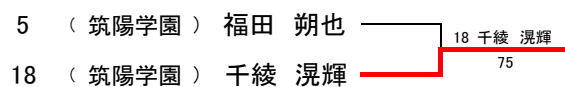

平成29年度

福岡県高等学校総合体育大会テニス選手権大会中部ブロック予選会

個人戦 男子ダブルス 本戦

平成29年4月23,29日 春日公園テニスコート

順位決定戦(3-4位)

順位	氏名	所属
1位	國定・森	筑陽学園
2位	星野・千綾	筑陽学園
3位	香川・井上	筑紫丘
4位	弘中・保富	西南学院

平成29年度

福岡県高等学校総合体育大会テニス選手権大会中部ブロック予選会

個人戦 男子シングルス 本戦

平成29年4月22,23日 春日公園テニスコート

順位決定戦(3-4位)

順位決定戦(5-6位)

順位決定戦(7-8位)

順位	氏名	所属
1位	森 健太郎	筑陽学園
2位	國定 宙太	筑陽学園
3位	香川 弘斗	筑紫丘
4位	本嶋 風太	筑陽学園
5位	星野 颯斗	筑陽学園
6位	南 匠	春日
7位	千綾 滉輝	筑陽学園
8位	福田 朔也	筑陽学園