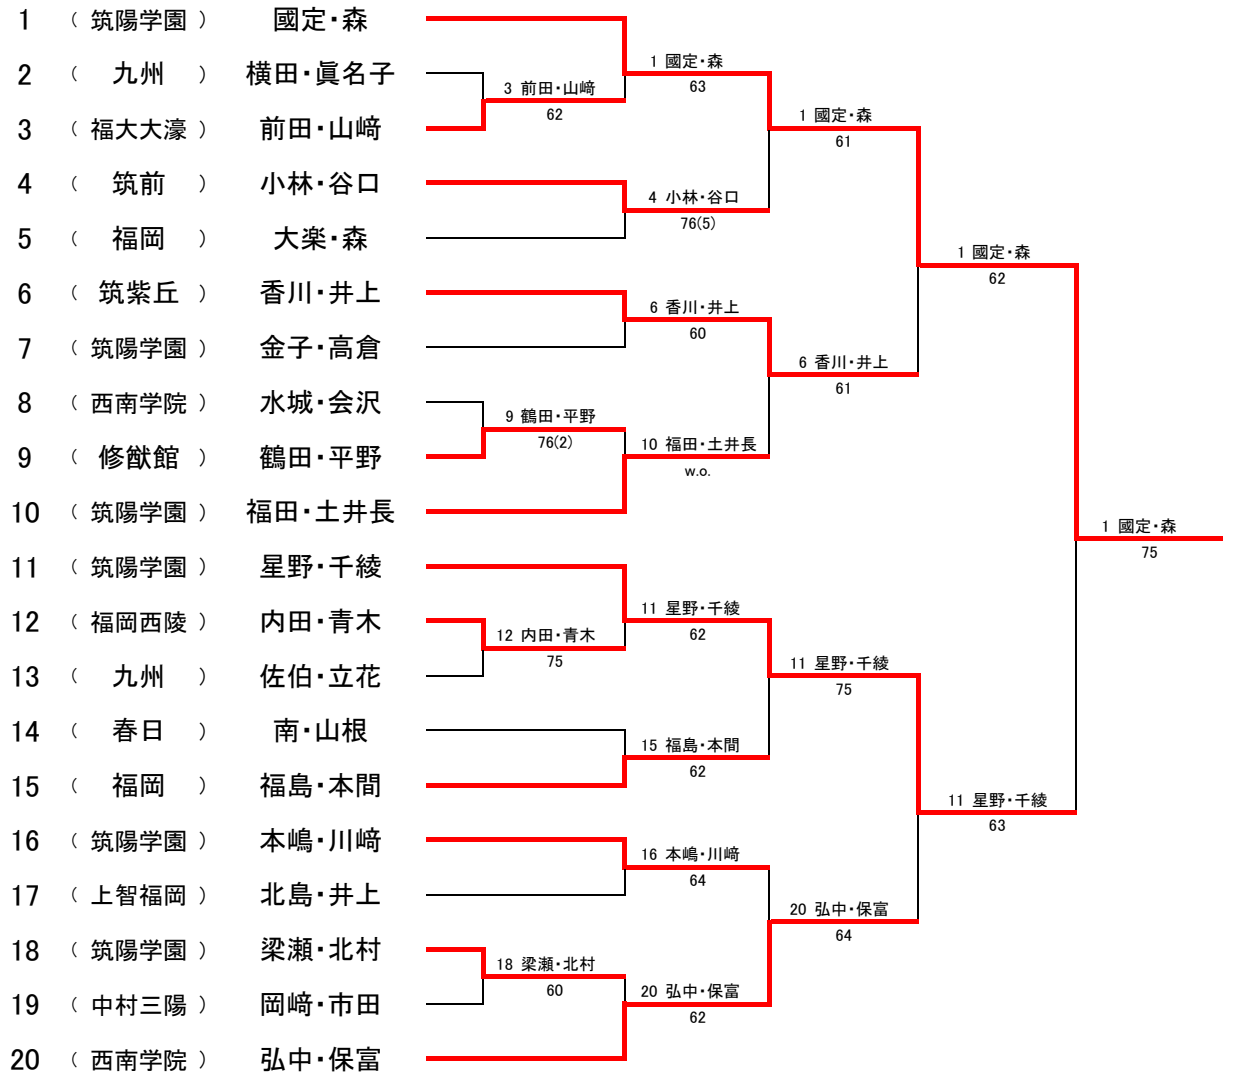

平成29年度 福岡県高等学校総合体育大会テニス選手権大会中部ブロック予選会

団体戦 男子

平成29年4月29日 春日公園テニスコート

順位決定戦(5-6位)

順位決定戦(3-4位)

1 位	筑陽学園
2 位	筑紫丘
3 位	上智福岡
4 位	西南学院
5 位	福岡
6 位	福岡西陵

平成29年度 福岡県高等学校総合体育大会テニス選手権大会 中部ブロック予選会 【個人戦 男子ダブルス 予選】

平成29年4月23日 春日公園テニスコート

平成29年度

福岡県高等学校総合体育大会テニス選手権大会中部ブロック予選会

個人戦 男子ダブルス 本戦

平成29年4月23,29日 春日公園テニスコート

順位決定戦(3-4位)

順位	氏名	所属
1位	國定・森	筑陽学園
2位	星野・千綾	筑陽学園
3位	香川・井上	筑紫丘
4位	弘中・保富	西南学院

平成29年度

福岡県高等学校総合体育大会テニス選手権大会中部ブロック予選会

個人戦 男子シングルス 本戦

平成29年4月22,23日 春日公園テニスコート

順位決定戦(3-4位)

順位決定戦(5-6位)

順位決定戦(7-8位)

順位	氏名	所属
1位	森 健太郎	筑陽学園
2位	國定 宙太	筑陽学園
3位	香川 弘斗	筑紫丘
4位	本嶋 風太	筑陽学園
5位	星野 颯斗	筑陽学園
6位	南 匠	春日
7位	千綾 滉輝	筑陽学園
8位	福田 朔也	筑陽学園