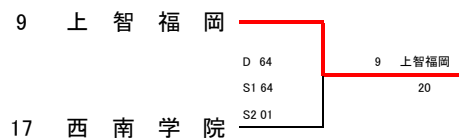

平成29年度 福岡県高等学校総合体育大会テニス選手権大会中部ブロック予選会

団体戦 男子

平成29年4月29日 春日公園テニスコート

順位決定戦(5-6位)

順位決定戦(3-4位)

1 位	筑陽学園
2 位	筑紫丘
3 位	上智福岡
4 位	西南学院
5 位	福岡
6 位	福岡西陵

平成29年度 福岡県高等学校総合体育大会テニス選手権大会 中部ブロック予選会 【個人戦 男子ダブルス 予選】

平成29年4月23日 春日公園テニスコート

平成29年度

福岡県高等学校総合体育大会テニス選手権大会中部ブロック予選会

個人戦 男子ダブルス 本戦

平成29年4月23,29日 春日公園テニスコート

順位決定戦(3-4位)

順位	氏名	所属
1位	國定・森	筑陽学園
2位	星野・千綾	筑陽学園
3位	香川・井上	筑紫丘
4位	弘中・保富	西南学院

平成29年度

福岡県高等学校総合体育大会テニス選手権大会中部ブロック予選会