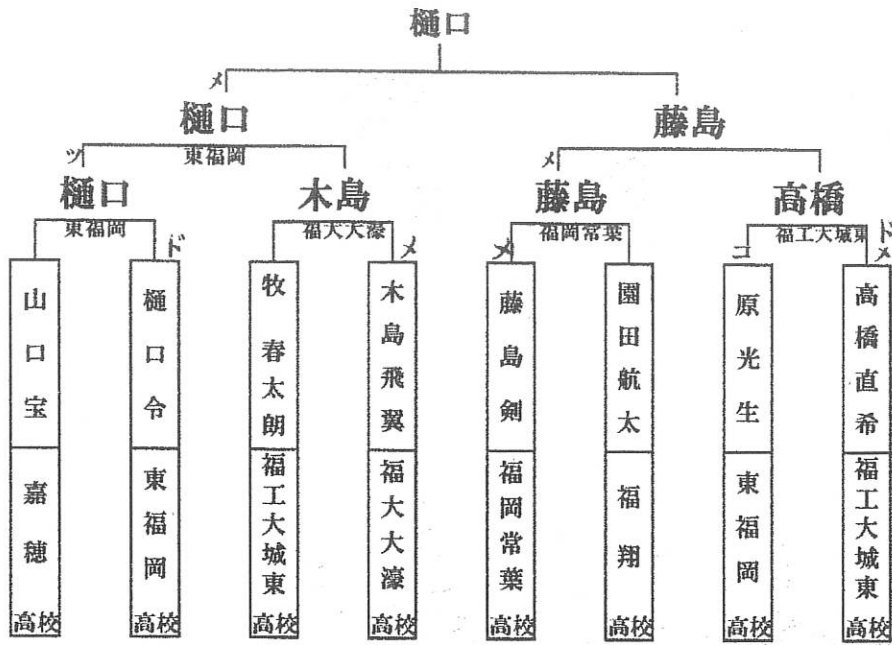

男子個人トーナメント