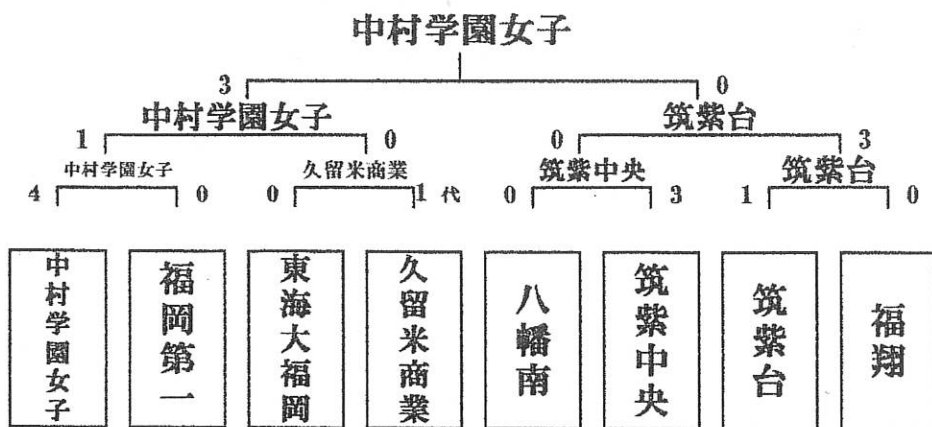

女子団体決勝トーナメント

決勝スコア

	先鋒	次鋒	中堅	副将	大将	代表戦
中村学園女子	津野	大嶋	奥谷	譜岡	妹尾	3
打突部位	引き分け	引き分け	メ	メ	反メ	4
	引き分け	引き分け				0
筑紫台	小森	永井	吉松	中野	津守	0