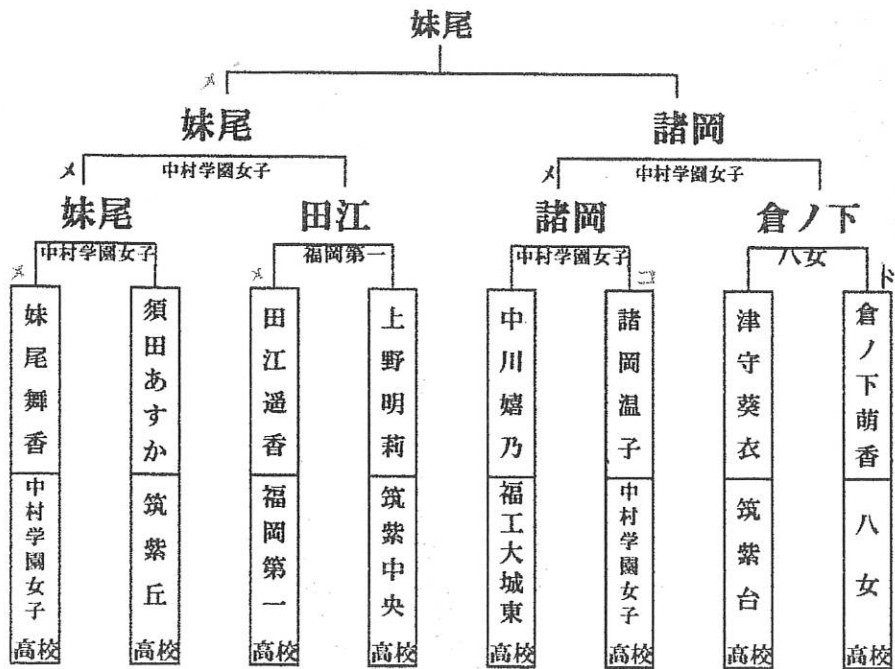

女子個人トーナメント