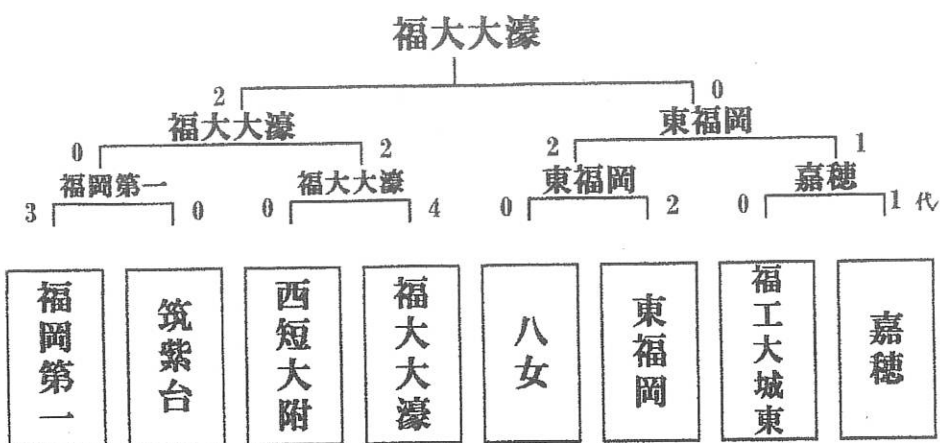

男子団体決勝トーナメント

決勝スコア

	先鋒	次鋒	中堅	副将	大将	代表戦
福大大濠	井上	池田	中山	長野	木島	2
打突部位	引き分け	引き分け	引き分け	メ	メ	2
	引き分け	引き分け	引き分け			0
東福岡	和田	菊地	樋口	原	中山	0