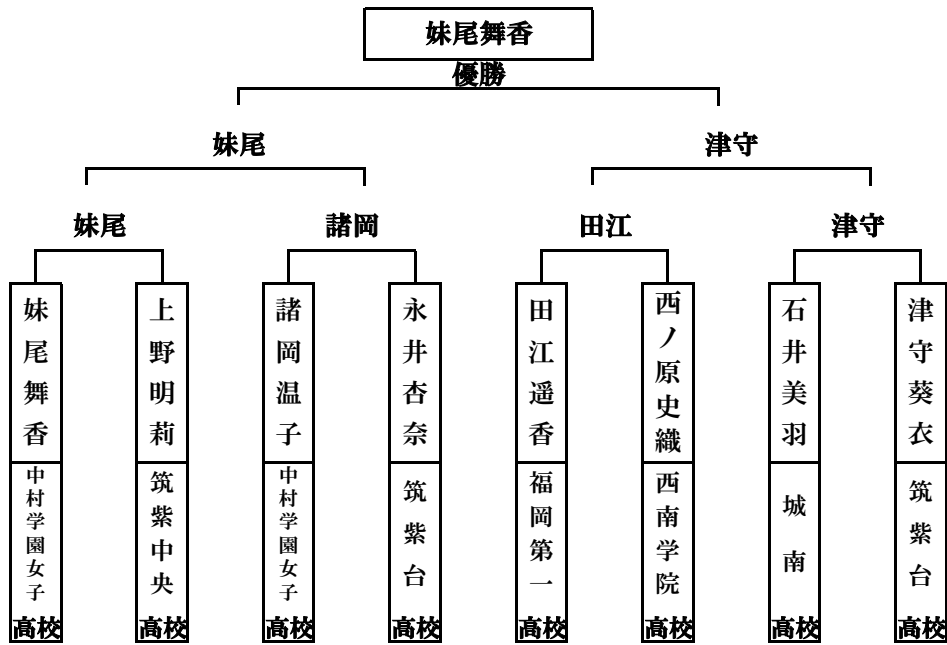

備考：男子団体戦上位12校、女子団体戦上位14校、男子個人戦上位12名、女子個人戦上位14名は、
 12月2日(土)・3日(日)大川市民体育館で行われる福岡県大会に出場する。

福岡県高体連剣道専門部

担当：笠井克敏(香椎高校)

男子個人トーナメント

決勝スコア **木島** \times ^{延長} **園田**
 (福大大濠) \blacktriangle (福翔)

女子個人トーナメント

決勝スコア **妹尾** \times --- **津守**
 (中村学園女子) (筑紫台)