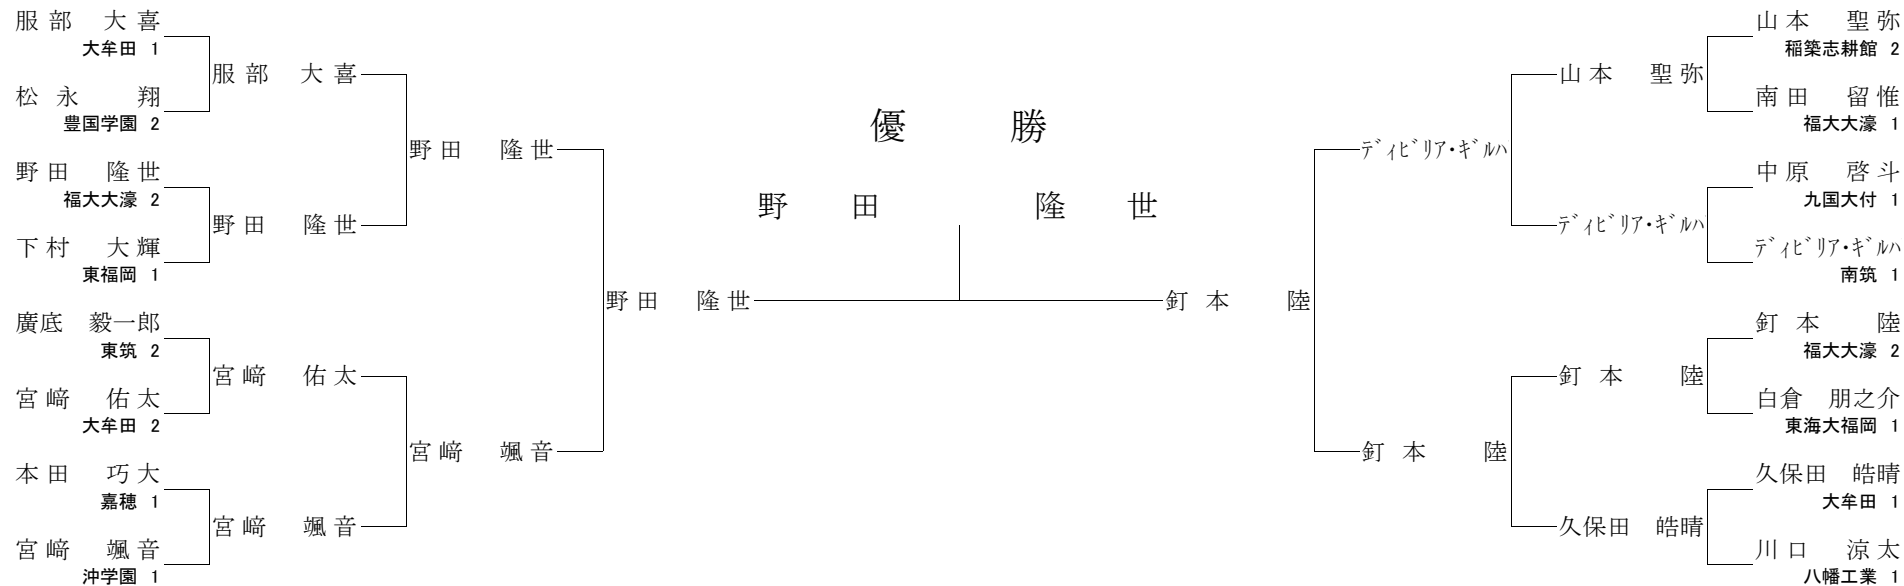

平成29年度
第56回（男子）第24回（女子）福岡県高等学校新人柔道大会
兼 第21回九州高等学校新人柔道大会福岡県予選

平成29年10月29日（日）
於 福岡 武道館

公式試合記録
男子 100kg超級

【1回戦】

服部 大喜 大牟田 1	○ 横四方固	松永 翔 豊国学園 2
野田 隆世 福大大濠 2	○ 大外刈	下村 大輝 東福岡 1
廣底 毅一郎 東筑 2	袈裟固 ○	宮崎 佑太 大牟田 2
本田 巧大 嘉穂 1	袈裟固 ○	宮崎 颯音 冲学園 1
山本 聖弥 稲築志耕館 2	○ 小外刈	南田 留惟 福大大濠 1
中原 啓斗 九国大付 1	後袈裟固 ○	テビリア・ギルハ 南筑 1
釘本 陸 福大大濠 2	○ 大腰	白倉 朋之介 東海大福岡 1
久保田 皓晴 大牟田 1	○ 横四方固	川口 涼太 八幡工業 1

【2回戦】

服部 大喜	(技あり)	○ 野田 隆世
宮崎 佑太	袈裟固	○ 宮崎 颯音
山本 聖弥	払腰	○ テビリア・ギルハ
釘本 陸	○ (技あり)	久保田 皓晴

【準決勝】

野田 隆世 GS ○	崩上四方固	宮崎 颯音
テビリア・ギルハ	(反則)	○ 釘本 陸

【三位決定戦】

宮崎 颯音	小外掛	○ テビリア・ギルハ

【決勝】

野田 隆世 GS ○	(技あり)	釘本 陸

責任者署名 _____