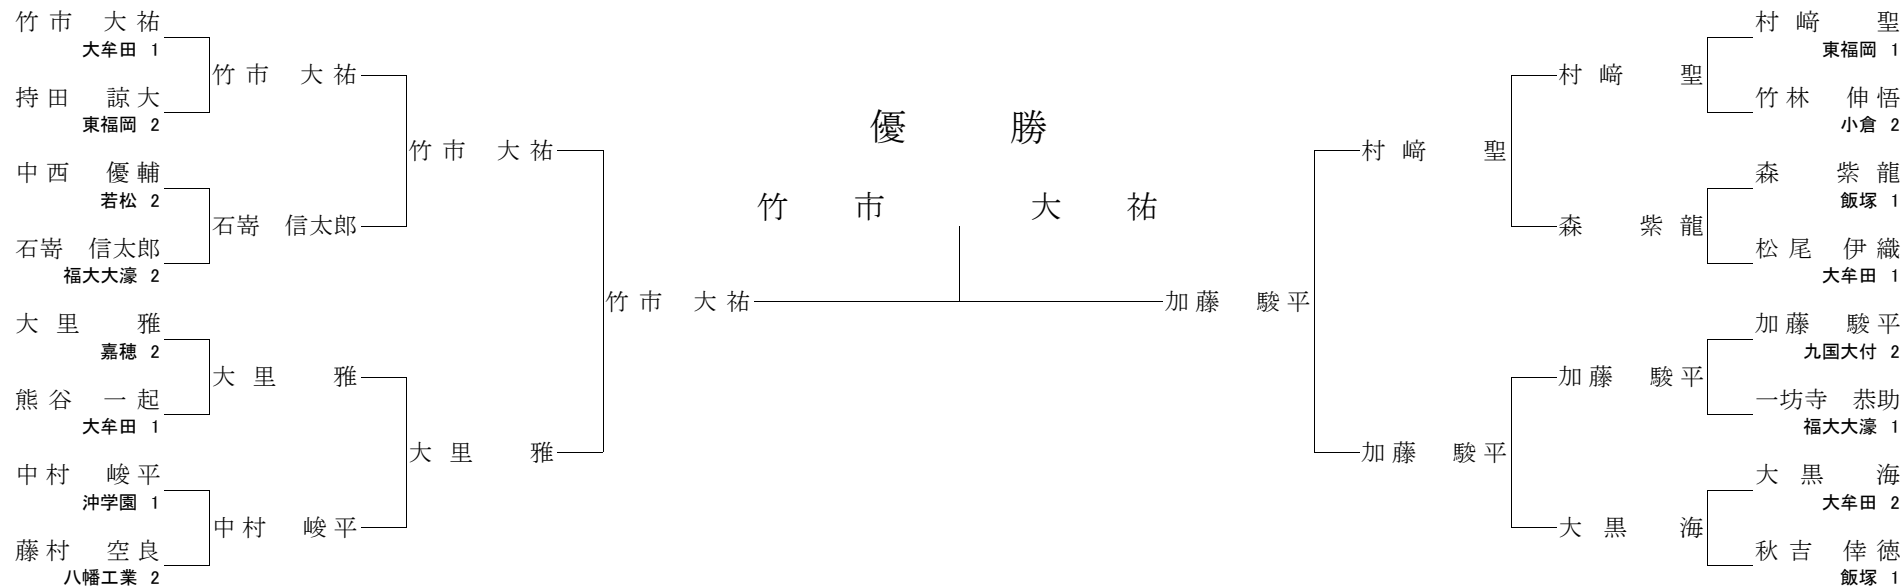

平成29年度
第56回（男子）第24回（女子）福岡県高等学校新人柔道大会
兼 第21回九州高等学校新人柔道大会福岡県予選

平成29年10月29日（日）
於 福岡武道館

公式試合記録
男子 81kg級

【1回戦】

竹市 大祐 大牟田 1	⊖ (技あり)	持田 諒大 東福岡 2
中西 優輔 若松 2	内股 ○	石寄 信太郎 福大大濠 2
大里 雅 嘉穂 2	○ (反則)	熊谷 一起 大牟田 1
中村 峻平 沖学園 1	GS○ (反則)	藤村 空良 八幡工業 2
村崎 聖 東福岡 1	○ 小外掛	竹林 伸悟 小倉 2
森 紫龍 飯塚 1	○ 払腰	松尾 伊織 大牟田 1
加藤 駿平 九国大付 2	○ 払腰	一坊寺 恭助 福大大濠 1
大黒 海 大牟田 2	○ 背負投	秋吉 倅徳 飯塚 1

【2回戦】

竹市 大祐 ○	裏投	石寄 信太郎
大里 雅 ○	上四方回	中村 峻平
村崎 聖 ⊖	(技あり)	森 紫龍
加藤 駿平 ○	大外刈	大黒 海

【準決勝】

竹市 大祐 ⊖	(技あり)	大里 雅
村崎 聖	(反則) ○	加藤 駿平

【三位決定戦】

大里 雅 ○	移腰	村崎 聖

【決勝】

竹市 大祐 ○	背負投	加藤 駿平

責任者署名 _____