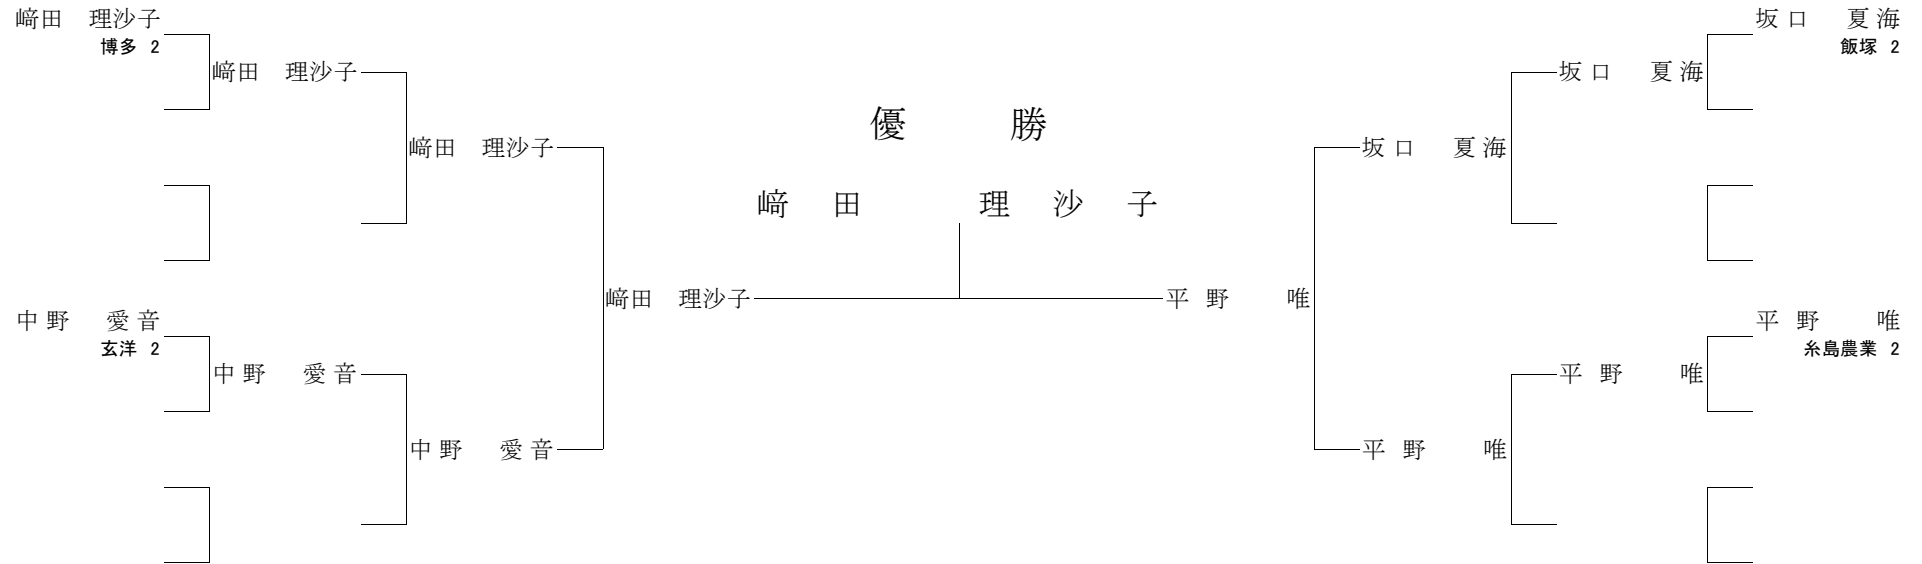

平成29年度
第56回（男子）第24回（女子）福岡県高等学校新人柔道大会
兼 第21回九州高等学校新人柔道大会福岡県予選

平成29年10月29日（日）
於 福岡 武道館

公式試合記録
女子 78kg超級

【1回戦】

崎田 理沙子
博多 2

中野 愛音
玄洋 2

坂口 夏海
飯塚 2

平野 唯
糸島農業 2

【2回戦】

崎田 理沙子

中野 愛音

坂口 夏海

平野 唯

【準決勝】

崎田 理沙子 ○ 袈裟固 中野 愛音

坂口 夏海 大外刈 ○ 平野 唯

【三位決定戦】

中野 愛音 ○ 袈裟固 坂口 夏海

【決勝】

崎田 理沙子 ○ 袈裟固 平野 唯

責任者署名