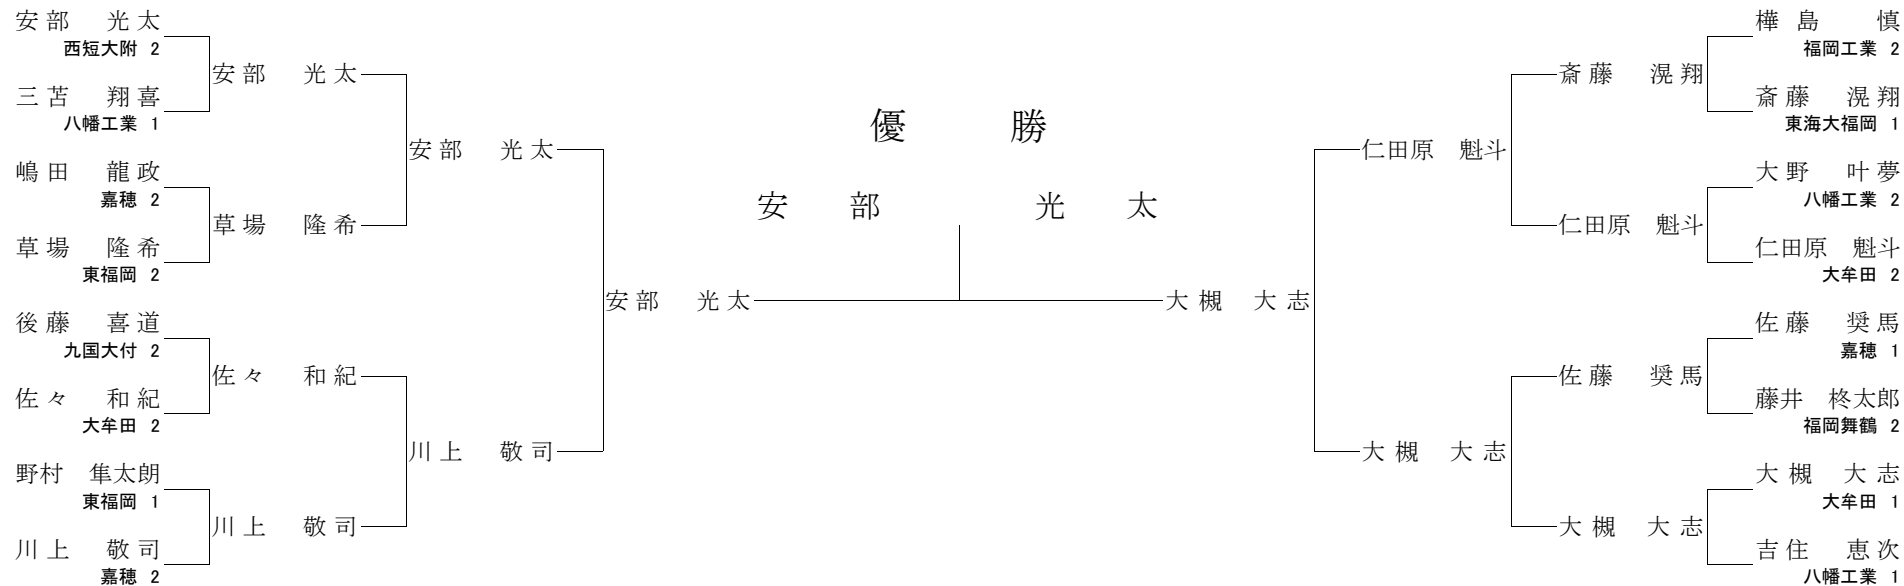

平成29年度
第56回（男子）第24回（女子）福岡県高等学校新人柔道大会
兼 第21回九州高等学校新人柔道大会福岡県予選

平成29年10月29日（日）
於 福岡 武道館

公式試合記録
男子 90kg級

【1回戦】

安部 光太 ○ 西短大附 2	内股	三苦 翔喜 八幡工業 1
嶋田 龍政 嘉穂 2	(反則)	GS○ 草場 隆希 東福岡 2
後藤 喜道 九国大付 2	横四方固 ○	佐々 和紀 大牟田 2
野村 隼太郎 東福岡 1	(不戦)	○ 川上 敬司 嘉穂 2
樺島 慎 福岡工業 2	(技あり)	GS⊖ 斎藤 滉翔 東海大福岡 1
大野 叶夢 八幡工業 2	後袈裟固 ○	仁田原 魁斗 大牟田 2
佐藤 奨馬 ○ 嘉穂 1	小内巻込	藤井 柊太郎 福岡舞鶴 2
大槻 大志 ○ 大牟田 1	上四方固	吉住 恵次 八幡工業 1

【2回戦】

安部 光太 ○	腕絡	草場 隆希
佐々 和紀	後袈裟固 ○	川上 敬司
斎藤 滉翔	(技あり)	GS⊖ 仁田原 魁斗
佐藤 奨馬	一本背負投 ○	大槻 大志

【準決勝】

安部 光太 ○	大外刈	川上 敬司
仁田原 魁斗	(技あり)	GS⊖ 大槻 大志

【三位決定戦】

川上 敬司 小外掛 ○ 仁田原 魁斗

【決勝】

安部 光太 ○ 腕挫十字固 大槻 大志

責任者署名