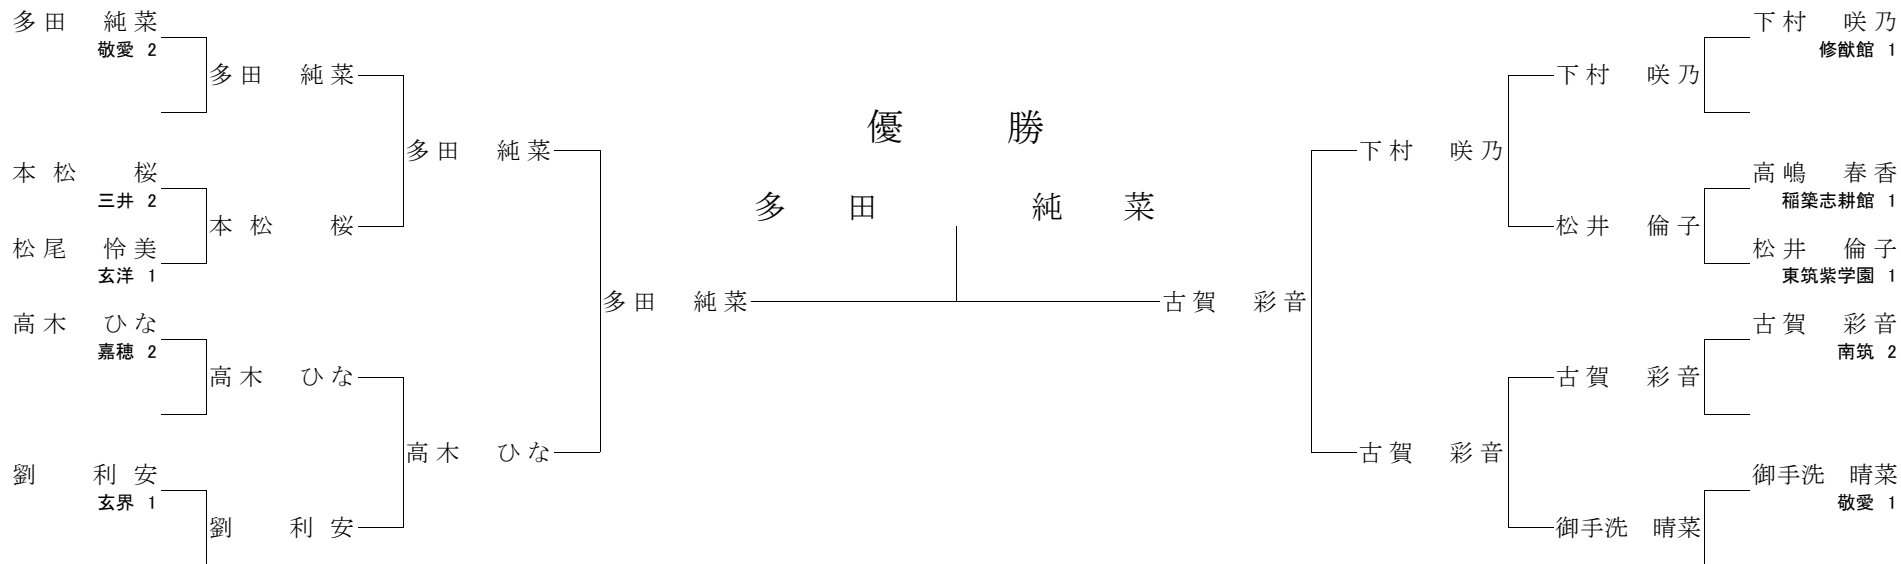

平成29年度
第56回（男子）第24回（女子）福岡県高等学校新人柔道大会
兼 第21回九州高等学校新人柔道大会福岡県予選

平成29年10月29日（日）
於 福岡 武道館

公式試合記録
女子 70kg級

【1回戦】

- 多田 純菜 敬愛 2
- 本松 桜 GS○ (反則) 松尾 怜美 玄洋 1
- 高木 ひな 嘉穂 2
- 劉 利安 玄界 1
- 下村 咲乃 修猷館 1
- 高嶋 春香 稲築志耕館 1 小外掛 ○ 松井 倫子 東筑紫学園 1
- 古賀 彩音 南筑 2
- 御手洗 晴菜 敬愛 1

【2回戦】

- 多田 純菜 ○ 内股 本松 桜
- 高木 ひな ○ 袈裟固 劉 利安
- 下村 咲乃 ○ 内股 松井 倫子
- 古賀 彩音 ○ 内股 御手洗 晴菜

【準決勝】

- 多田 純菜 ○ 大内返 高木 ひな
- 下村 咲乃 内股 ○ 古賀 彩音

【三位決定戦】

- 高木 ひな 袈裟固 ○ 下村 咲乃

【決勝】

- 多田 純菜 ○ 袈裟固 古賀 彩音

責任者署名