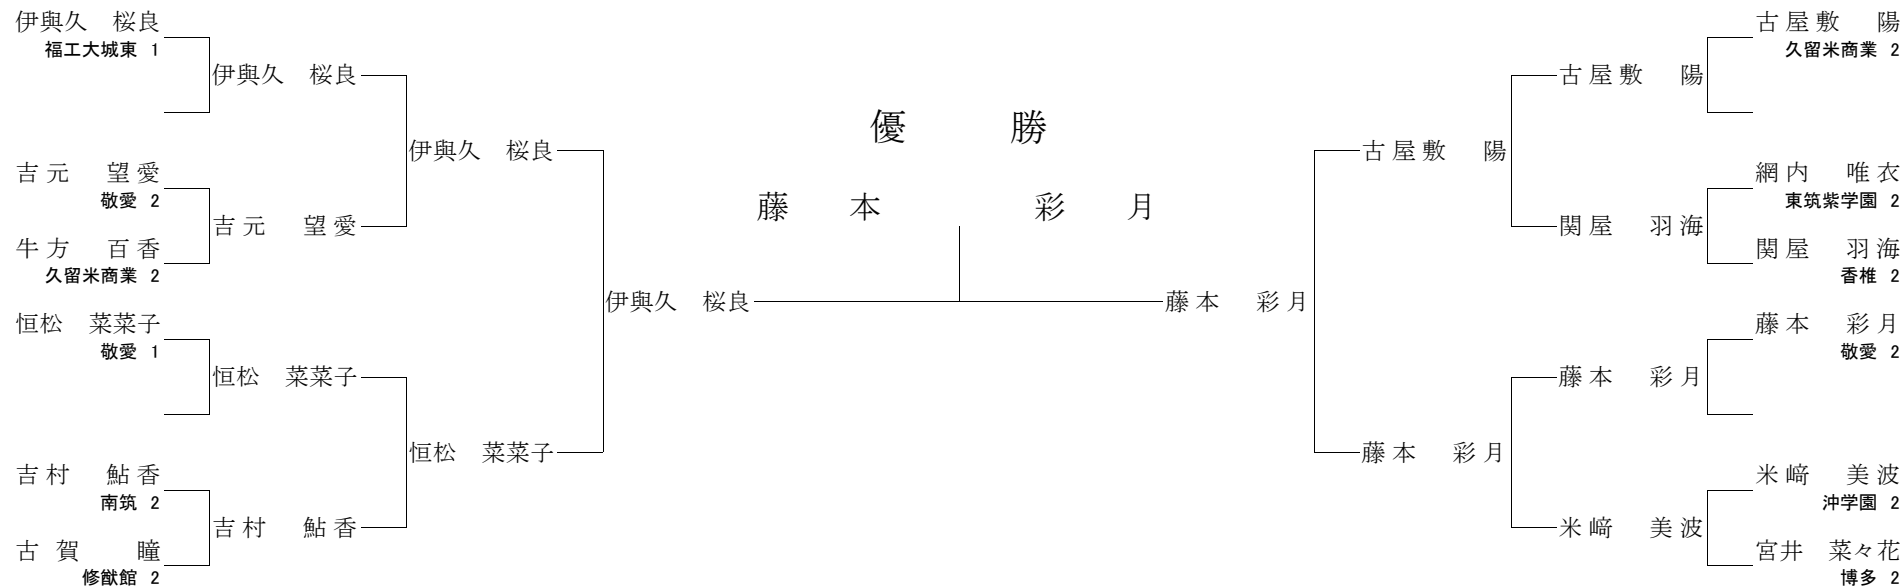

平成29年度
第56回（男子）第24回（女子）福岡県高等学校新人柔道大会
兼 第21回九州高等学校新人柔道大会福岡県予選

平成29年10月29日（日）
於 福岡 武道館

公式試合記録
女子 52kg級

【1回戦】

伊與久 桜良
福工大城東 1

吉元 望愛 ○ 裏投 牛方 百香
敬愛 2 久留米商業 2

恒松 菜菜子 恒松 菜菜子
敬愛 1

吉村 鮎香 ○ 袈裟固 古賀 瞳
南筑 2 修猷館 2

古屋敷 陽
久留米商業 2

網内 唯衣 (僅差) ● 関屋 羽海
東筑紫学園 2 香椎 2

藤本 彩月
敬愛 2

米崎 美波 ○ 縦四方固 宮井 菜々花
冲学園 2 博多 2

【2回戦】

伊與久 桜良 ○ 袖釣込腰 吉元 望愛

恒松 菜菜子 ⊖ (技あり) 吉村 鮎香

古屋敷 陽 ○ (反則) 関屋 羽海

藤本 彩月 GS ⊖ (技あり) 米崎 美波

【準決勝】

伊與久 桜良 ⊖ (技あり) 恒松 菜菜子

古屋敷 陽 袖釣込腰 ○ 藤本 彩月

【三位決定戦】

恒松 菜菜子 (技あり) GS ⊖ 古屋敷 陽

【決勝】

伊與久 桜良 横四方固 ○ 藤本 彩月

責任者署名