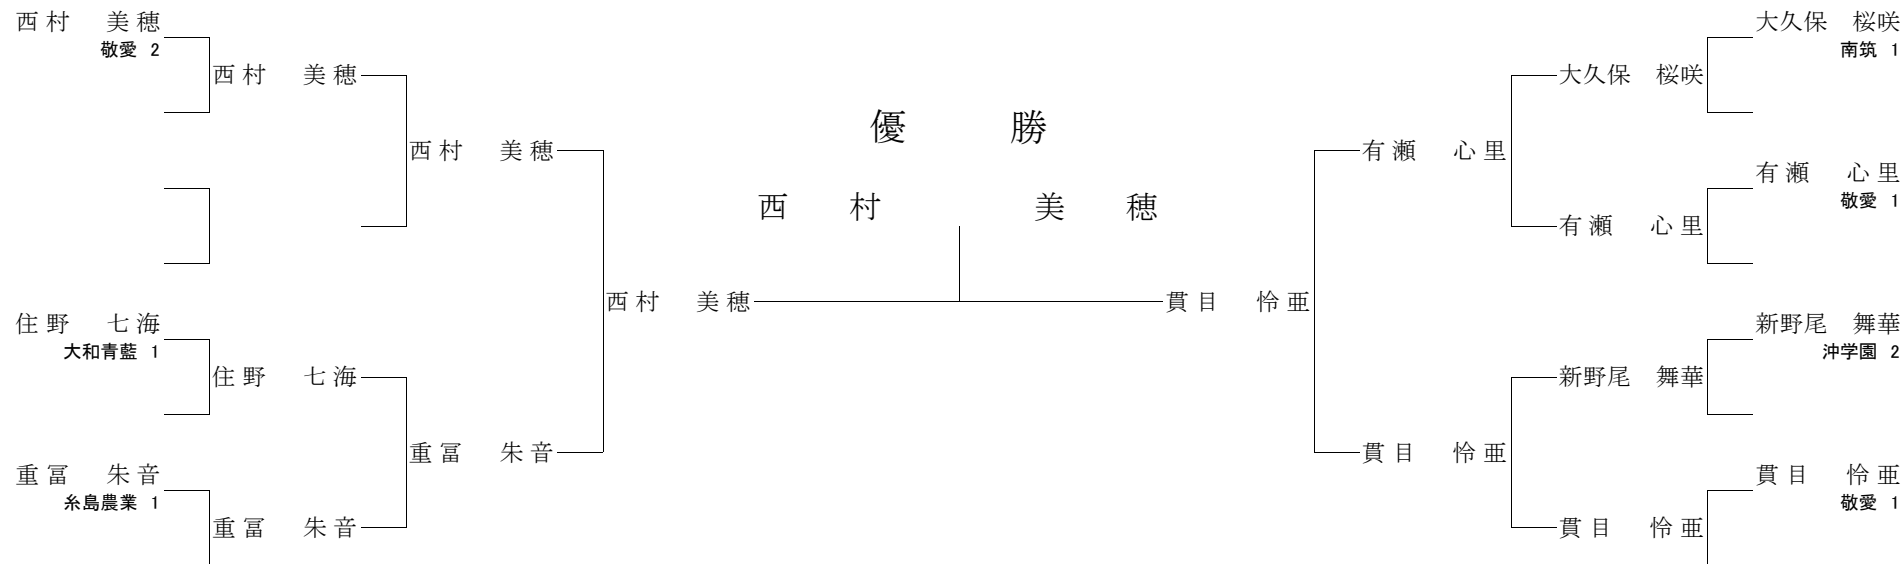

平成29年度
第56回（男子）第24回（女子）福岡県高等学校新人柔道大会
兼 第21回九州高等学校新人柔道大会福岡県予選

平成29年10月29日（日）
於 福岡 武道館

公式試合記録
女子 78kg級

【1回戦】

- 西村 美穂 敬愛 2
- 住野 七海 大和青藍 1
- 重富 朱音 糸島農業 1
- 大久保 桜咲 南筑 1
- 有瀬 心里 敬愛 1
- 新野尾 舞華 冲学園 2
- 貫目 怜亜 敬愛 1

【2回戦】

- 西村 美穂
- 住野 七海 (不戦) ○ 重富 朱音
- 大久保 桜咲 袈裟固 ○ 有瀬 心里
- 新野尾 舞華 (反則) ○ 貫目 怜亜

【準決勝】

- 西村 美穂 ○ (反則) 重富 朱音
- 有瀬 心里 (反則) GS○ 貫目 怜亜

【三位決定戦】

- 重富 朱音 袈裟固 ○ 有瀬 心里

【決勝】

- 西村 美穂 ⊖ (技あり) 貫目 怜亜

責任者署名