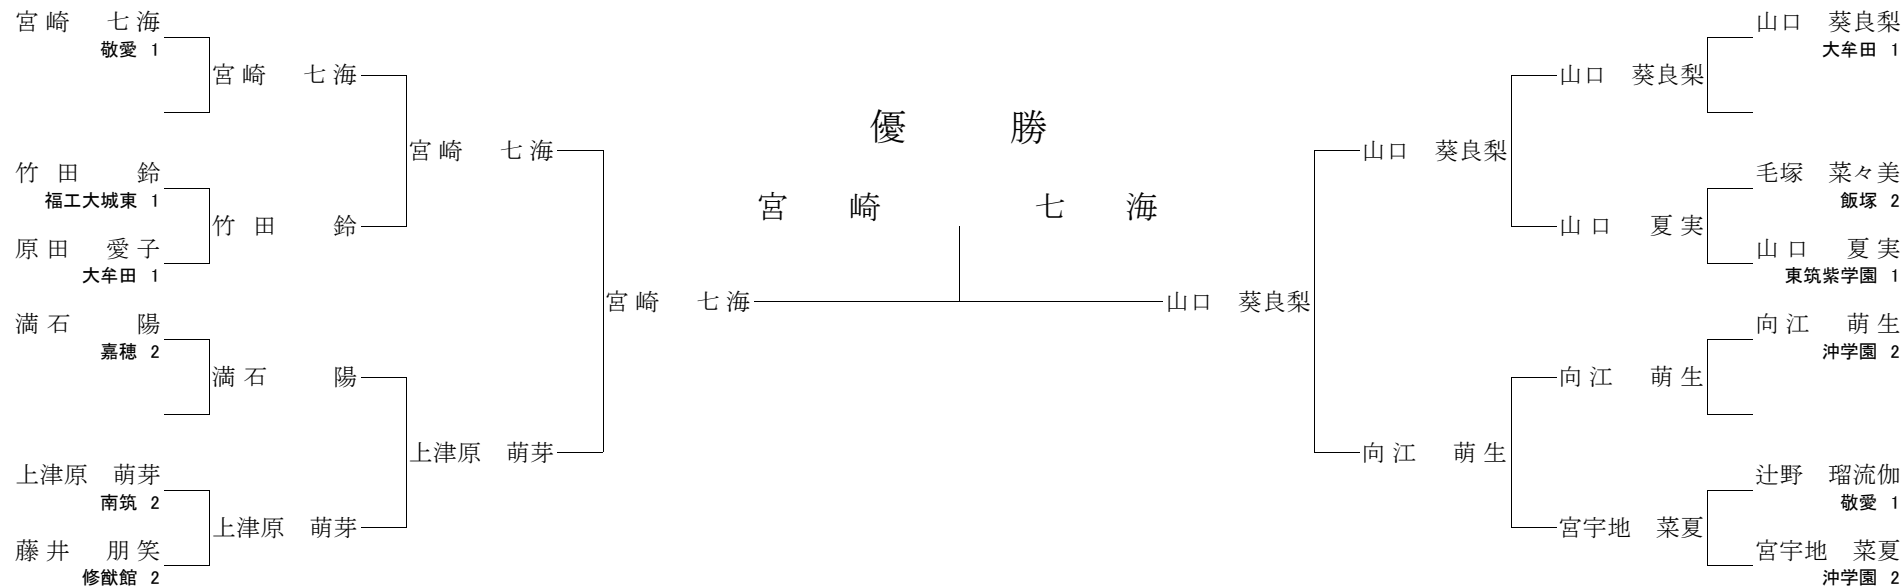

平成29年度
第56回（男子）第24回（女子）福岡県高等学校新人柔道大会
兼 第21回九州高等学校新人柔道大会福岡県予選

平成29年10月29日（日）
於 福岡 武道館

公式試合記録
女子 63kg級

【1回戦】

宮崎 七海 敬愛 1		原田 愛子 大牟田 1
竹田 鈴 福工大城東 1	⊖ (技あり)	
満石 陽 嘉穂 2		藤井 朋笑 修猷館 2
上津原 萌芽 南筑 2	○ 横四方固	
山口 葵良梨 大牟田 1		山口 夏実 東筑紫学園 1
毛塚 菜々美 飯塚 2	(技あり) ⊖	
向江 萌生 冲学園 2		宮宇地 菜夏 冲学園 2
辻野 瑠流伽 敬愛 1	(技あり) ⊖	

【2回戦】

宮崎 七海 ○	内股	竹田 鈴
満石 陽	崩上四方固 ○	上津原 萌芽
山口 葵良梨 ○	払腰	山口 夏実
向江 萌生 ○	(反則)	宮宇地 菜夏
【準決勝】		
宮崎 七海 ⊖	(技あり)	上津原 萌芽
山口 葵良梨 ○	払腰	向江 萌生

【三位決定戦】

上津原 萌芽 ○	崩上四方固	向江 萌生

【決勝】

宮崎 七海 GS○	(反則)	山口 葵良梨

責任者署名