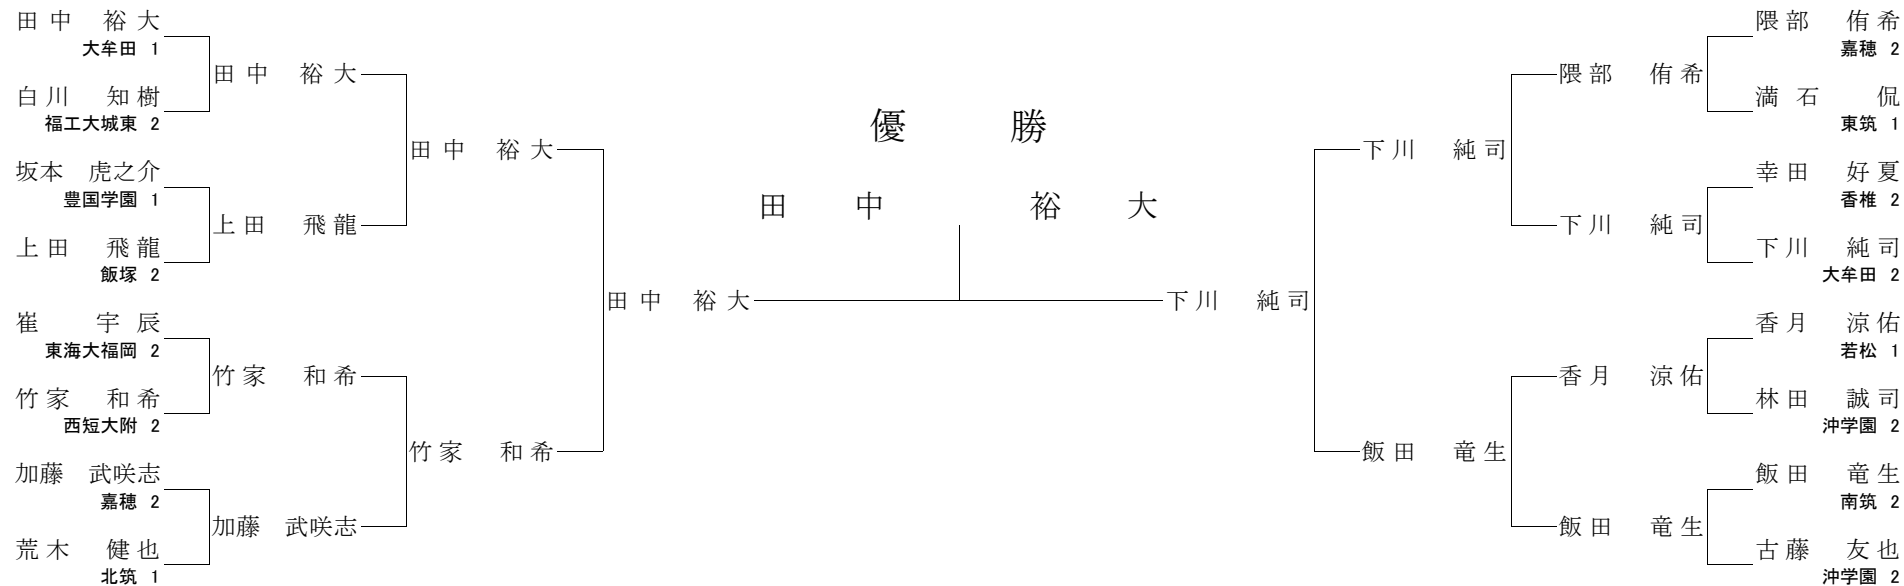

【三位決定戦】

山尾 竜真 GS● (僅差) 高橋 慧

【決勝】

東野 王将 ⊖ (技あり) 谷口 健太

責任者署名

平成29年度
第56回（男子）第24回（女子）福岡県高等学校新人柔道大会
兼 第21回九州高等学校新人柔道大会福岡県予選

平成29年10月29日（日）
於 福岡 武道館

公式試合記録
男子 73kg級