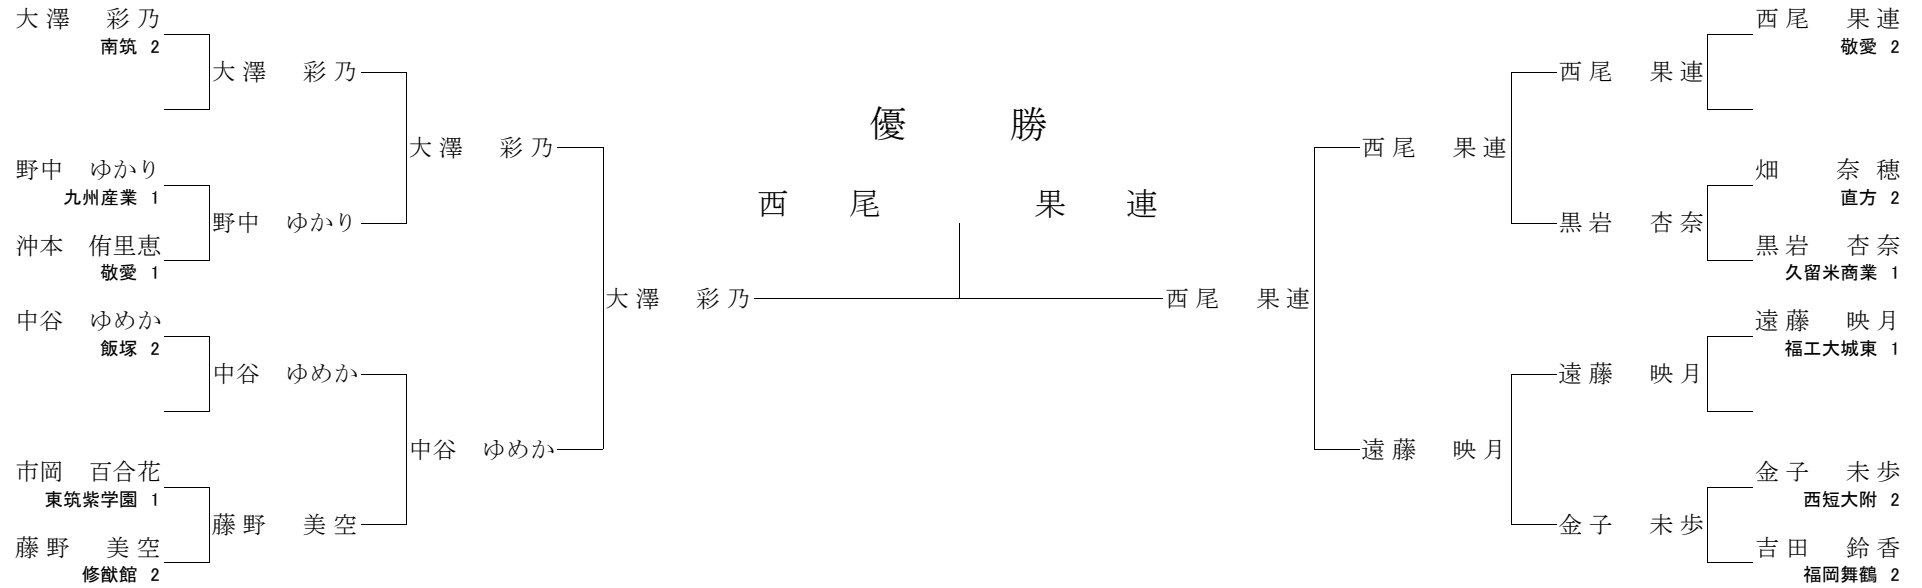

平成29年度
第56回（男子）第24回（女子）福岡県高等学校新人柔道大会
兼 第21回九州高等学校新人柔道大会福岡県予選

平成29年10月29日（日）
於 福岡 武道館

公式試合記録
女子 57kg級

【1回戦】

大澤 彩乃 南筑 2		野中 ゆかり 九州産業 1	● (僅差)	沖本 侑里恵 敬愛 1
中谷 ゆめか 飯塚 2		市岡 百合花 東筑紫学園 1	○ 袈裟固	藤野 美空 修猷館 2
西尾 果連 敬愛 2		畑 奈穂 直方 2	○ 払腰	黒岩 杏奈 久留米商業 1
遠藤 映月 福工大城東 1		金子 未歩 西短大附 2	○ (技あり)	吉田 鈴香 福岡舞鶴 2

【2回戦】

大澤 彩乃 ○	袈裟固	野中 ゆかり
中谷 ゆめか ○	大外刈	藤野 美空
西尾 果連 ○	背負投	黒岩 杏奈
遠藤 映月 ⊖	(技あり)	金子 未歩

【準決勝】

大澤 彩乃 ○	縦四方固	中谷 ゆめか
西尾 果連 ○	横四方固	遠藤 映月

【三位決定戦】

中谷 ゆめか 上四方固 ○ 遠藤 映月

【決勝】

大澤 彩乃 (反則) ○ 西尾 果連

責任者署名