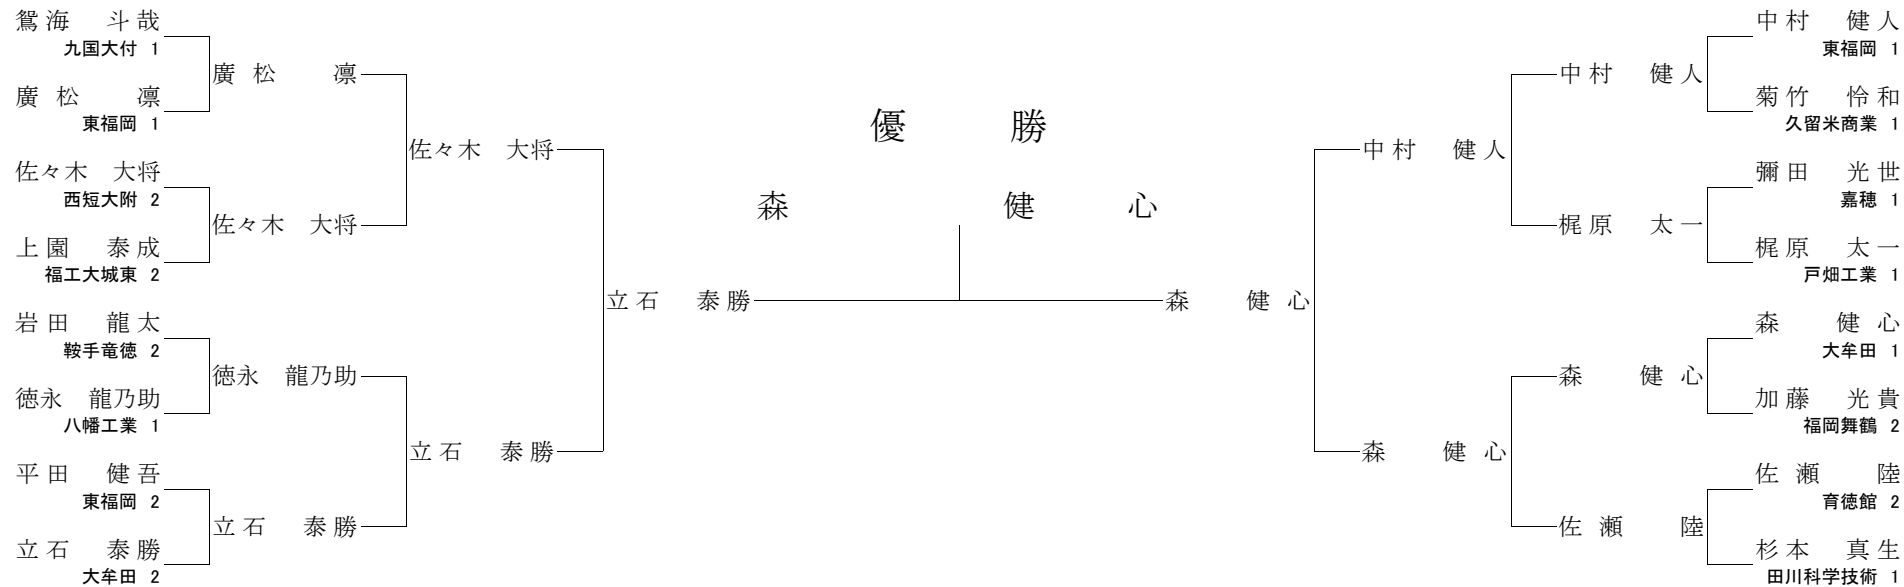

平成29年度
第56回（男子）第24回（女子）福岡県高等学校新人柔道大会
兼 第21回九州高等学校新人柔道大会福岡県予選

平成29年10月29日（日）
於 福岡 武道館

公式試合記録
男子 100kg級

【1回戦】

鴛海 斗哉 九国大付 1	大外刈 ○	廣松 凜 東福岡 1
佐々木 大将 西短大附 2	腕挫十字固 ○	上園 泰成 福工大城東 2
岩田 龍太 鞍手竜徳 2	払腰 ○	徳永 龍乃助 八幡工業 1
平田 健吾 東福岡 2	大内刈 ○	立石 泰勝 大牟田 2
中村 健人 東福岡 1	裏投 ○	菊竹 怜和 久留米商業 1
彌田 光世 嘉穂 1	小内刈 ○	梶原 太一 戸畑工業 1
森 健心 大牟田 1	(技あり) ⊖	加藤 光貴 福岡舞鶴 2
佐瀬 陸 育徳館 2	内股 ○	杉本 真生 田川科学技術 1

【2回戦】

廣松 凜	縦四方固 ○	佐々木 大将
徳永 龍乃助	横四方固 ○	立石 泰勝
中村 健人 ○	後袈裟固	梶原 太一
森 健心 ○	送襟絞	佐瀬 陸

【準決勝】

佐々木 大将	大内刈 ○	立石 泰勝
中村 健人	出足払 ○	森 健心

【三位決定戦】

佐々木 大将	支釣込足 ○	中村 健人

【決勝】

立石 泰勝	袈裟固 ○	森 健心

責任者署名