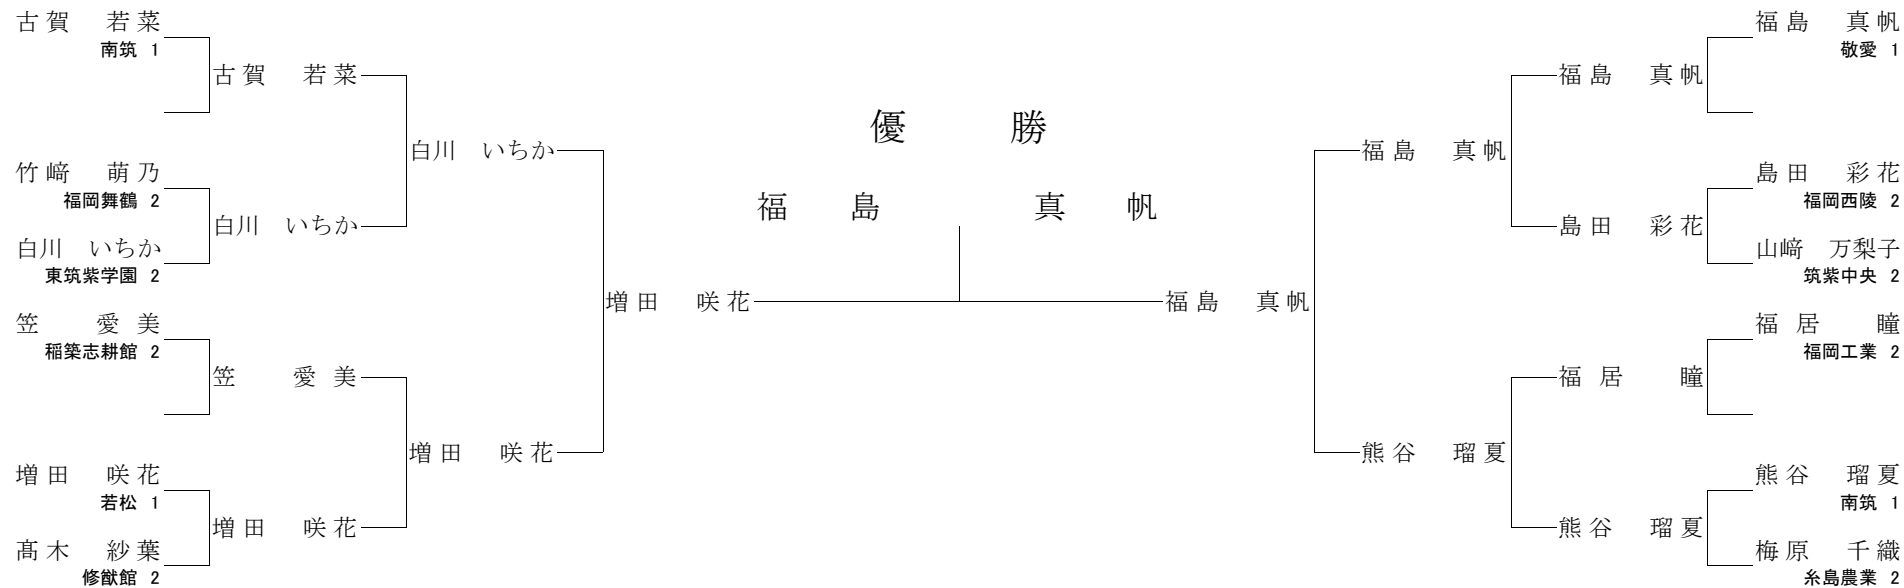

平成29年度
第56回（男子）第24回（女子）福岡県高等学校新人柔道大会
兼 第21回九州高等学校新人柔道大会福岡県予選

平成29年10月29日（日）
於 福岡 武道館

公式試合記録
女子 48kg級

【1回戦】

古賀 若菜 南筑 1		白川 いちか 東筑紫学園 2
竹崎 萌乃 福岡舞鶴 2	(技あり) GS⊖	白川 いちか 東筑紫学園 2
笠 愛美 稲築志耕館 2		増田 咲花 修猷館 2
増田 咲花 若松 1	⊖ (技あり)	高木 紗葉 修猷館 2
福島 真帆 敬愛 1		山崎 万梨子 筑紫中央 2
島田 彩花 福岡西陵 2	○ 上四方固	山崎 万梨子 筑紫中央 2
福居 瞳 福岡工業 2		梅原 千織 糸島農業 2
熊谷 瑠夏 南筑 1	○ 袈裟固	梅原 千織 糸島農業 2

【2回戦】

古賀 若菜	(不戦)	○ 白川 いちか
笠 愛美	(反則)	○ 増田 咲花
福島 真帆 ○	袈裟固	島田 彩花
福居 瞳	(反則)	GS○ 熊谷 瑠夏
【準決勝】		
白川 いちか	(反則)	○ 増田 咲花
福島 真帆 ○	小内刈	熊谷 瑠夏

【三位決定戦】

白川 いちか 横四方固 ○ 熊谷 瑠夏

【決勝】

増田 咲花 横四方固 ○ 福島 真帆

責任者署名