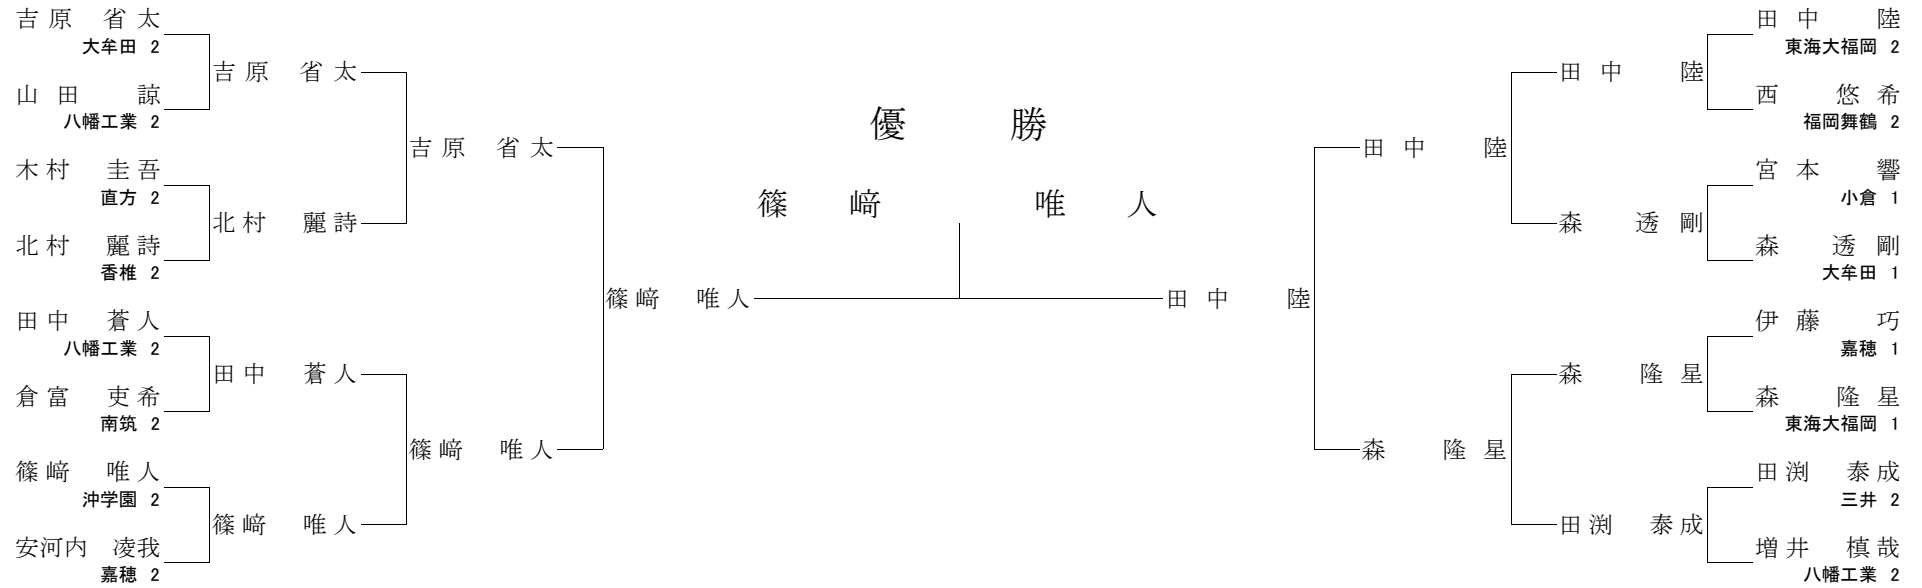

平成29年度
第56回（男子）第24回（女子）福岡県高等学校新人柔道大会
兼 第21回九州高等学校新人柔道大会福岡県予選

平成29年10月29日（日）
於 福岡 武道館

公式試合記録
男子 60kg級

【1回戦】

- 吉原 省太 ○ 背負投 山田 諒
  大牟田 2 八幡工業 2
- 木村 圭吾 内股 ○ 北村 麗詩
  直方 2 香椎 2
- 田中 蒼人 ○ 袈裟固 倉富 吏希
  八幡工業 2 南筑 2
- 篠崎 唯人 ○ 体落 安河内 凌我
  冲学園 2 嘉穂 2
- 田中 陸 GS○ 内股 西 悠希
  東海大福岡 2 福岡舞鶴 2
- 宮本 響 (技あり) ⊖ 森 透剛
  小倉 1 大牟田 1
- 伊藤 巧 (技あり) ⊖ 森 隆星
  嘉穂 1 東海大福岡 1
- 田淵 泰成 ○ 腕挫十字固 増井 慎哉
  三井 2 八幡工業 2

【2回戦】

- 吉原 省太 GS● (僅差) 北村 麗詩
- 田中 蒼人 (技あり) ⊖ 篠崎 唯人
- 田中 陸 ○ (反則) 森 透剛
- 森 隆星 ⊖ (技あり) 田淵 泰成

【準決勝】

- 吉原 省太 (僅差) GS● 篠崎 唯人
- 田中 陸 ○ 袈裟固 森 隆星

【三位決定戦】

- 吉原 省太 GS● (僅差) 森 隆星

【決勝】

- 篠崎 唯人 ○ 大内刈 田中 陸

責任者署名