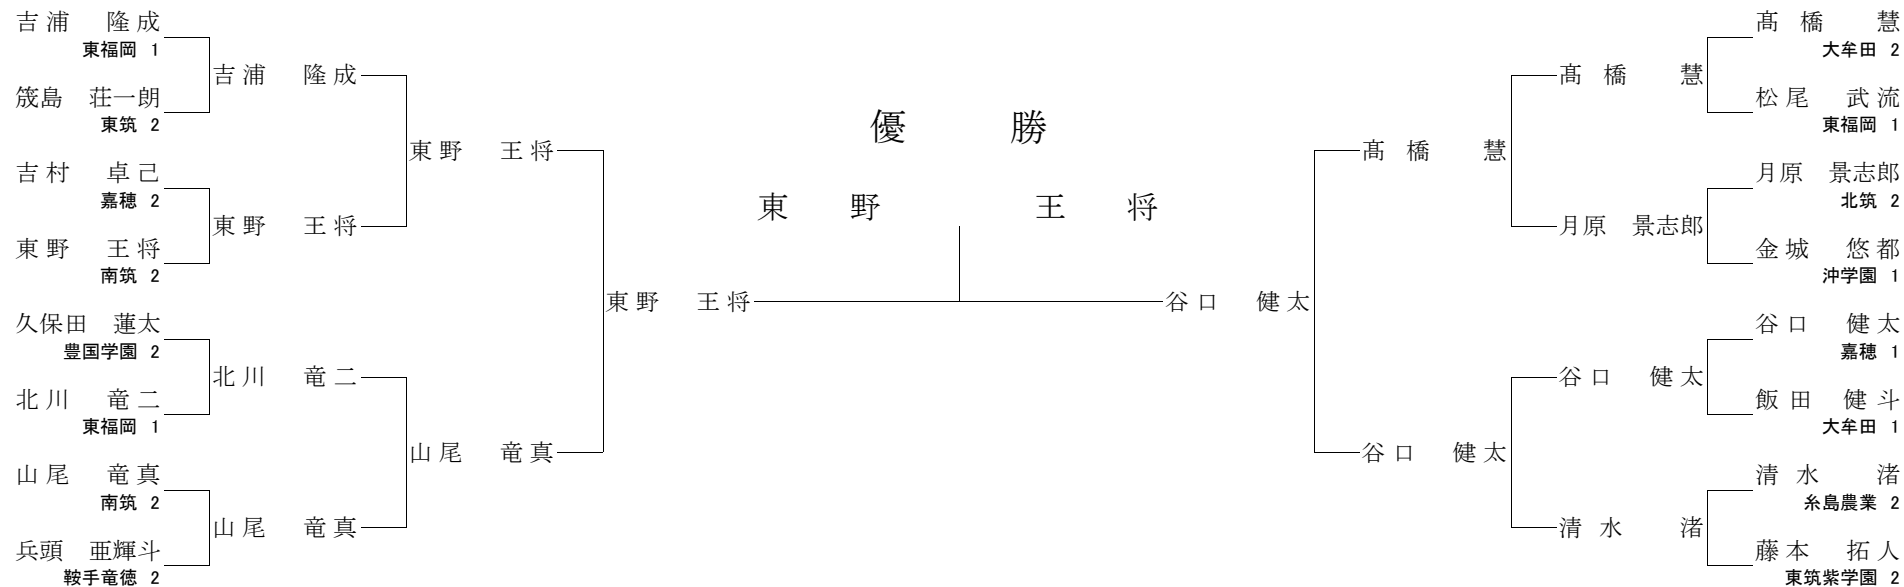

平成29年度
第56回（男子）第24回（女子）福岡県高等学校新人柔道大会
兼 第21回九州高等学校新人柔道大会福岡県予選

平成29年10月29日（日）
於 福岡 武道館

公式試合記録
男子 66kg級

【1回戦】

吉浦 隆成 GS● (GS僅差) 東福岡 1	○	筈島 莊一朗 東筑 2
吉村 卓己 (技あり) 嘉穂 2	⊖	東野 王将 南筑 2
久保田 蓮太 (不戦) 豊国学園 2	○	北川 竜二 東福岡 1
山尾 竜真 ○ 巴投 南筑 2		兵頭 亜輝斗 鞍手竜徳 2
高橋 慧 ○ 横四方固 大牟田 2		松尾 武流 東福岡 1
月原 景志郎 ○ (不戦) 北筑 2		金城 悠都 冲学園 1
谷口 健太 ⊖ (技あり) 嘉穂 1		飯田 健斗 大牟田 1
清水 渚 ⊖ (技あり) 糸島農業 2		藤本 拓人 東筑紫学園 2

【2回戦】

吉浦 隆成 背負投 ○ 東野 王将

北川 竜二 (技あり) ⊖ 山尾 竜真

高橋 慧 ○ (反則) 月原 景志郎

谷口 健太 ○ (反則) 清水 渚

【準決勝】

東野 王将 GS⊖ (技あり) 山尾 竜真

高橋 慧 (技あり) GS⊖ 谷口 健太

【三位決定戦】

山尾 竜真 GS● (僅差) 高橋 慧

【決勝】

東野 王将 ⊖ (技あり) 谷口 健太

責任者署名