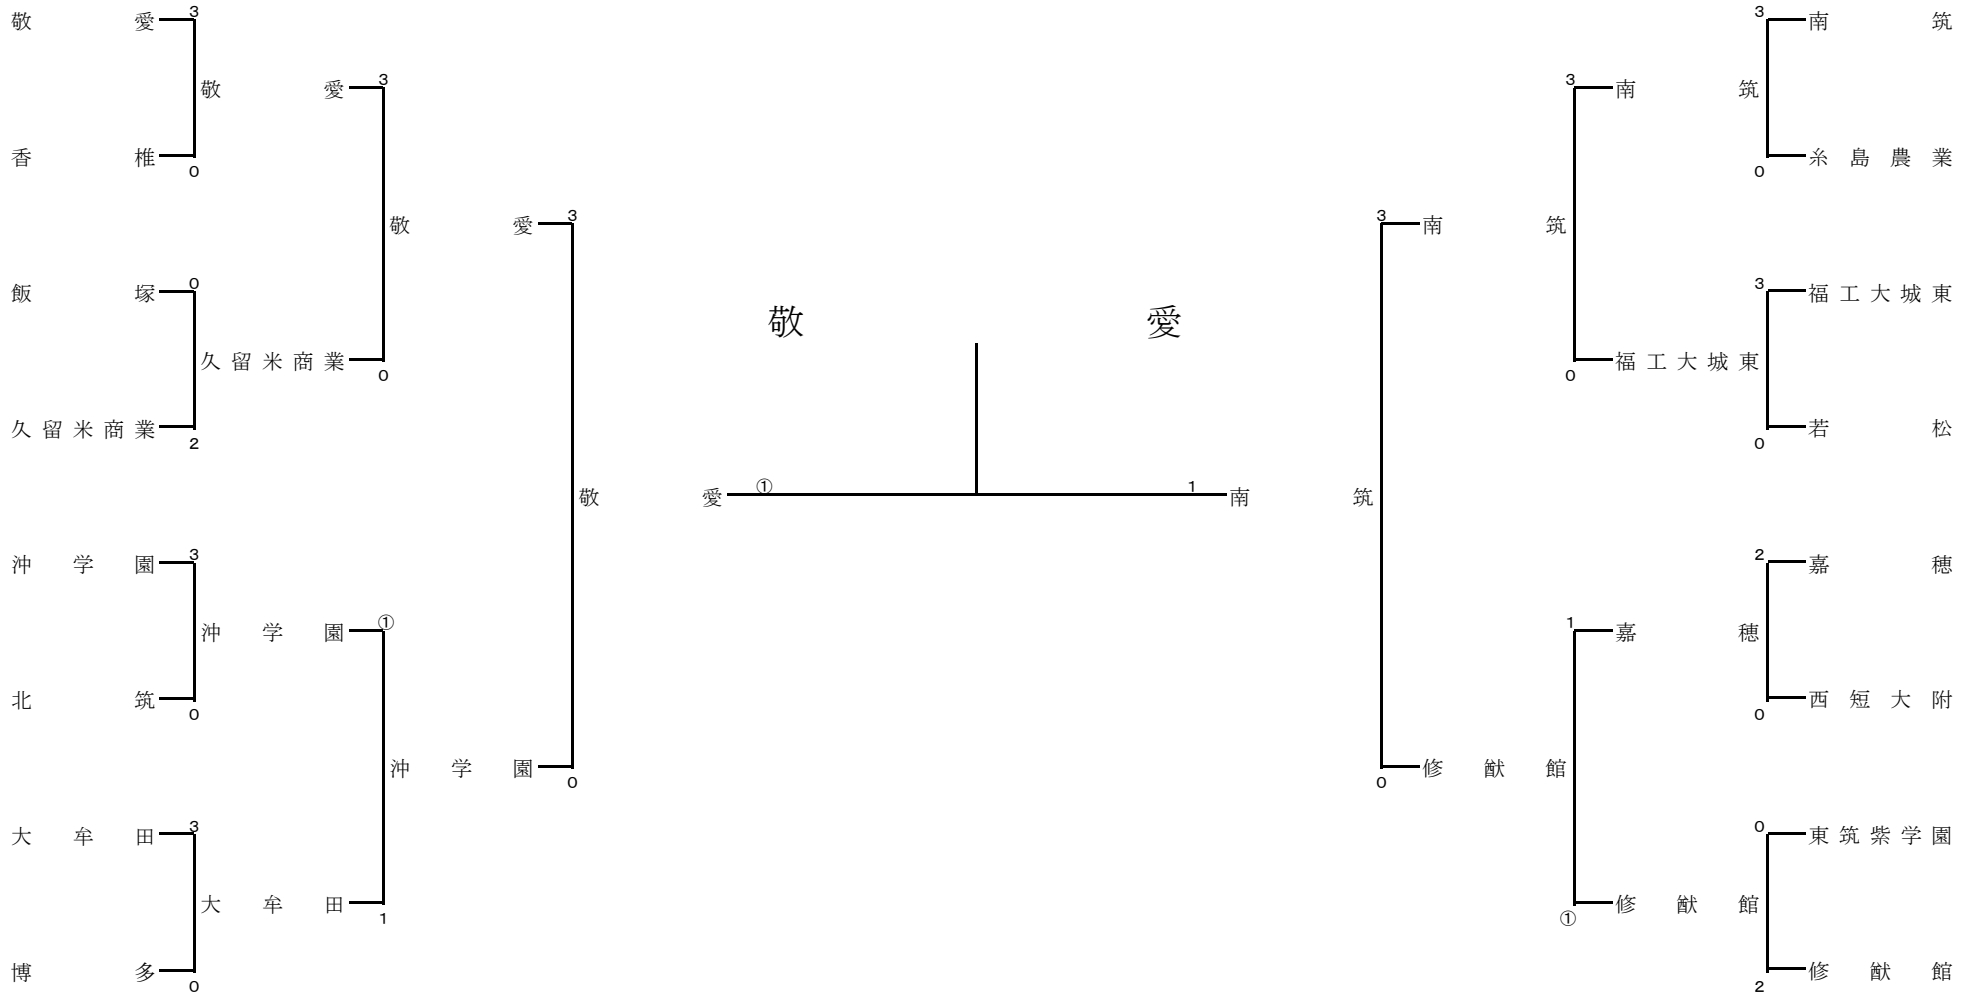

平成29年度
 第40回福岡県高等学校柔道選手権大会
 兼 第40回全国高等学校柔道選手権大会福岡県大会

男子団体戦

平成30年1月27日(土)
 於 福岡武道館

責任者署名

平成29年度
 第40回福岡県高等学校柔道選手権大会
 兼 第40回全国高等学校柔道選手権大会福岡県大会
 女子団体戦

平成30年1月27日(土)
 於 福岡武道館

責任者署名 _____