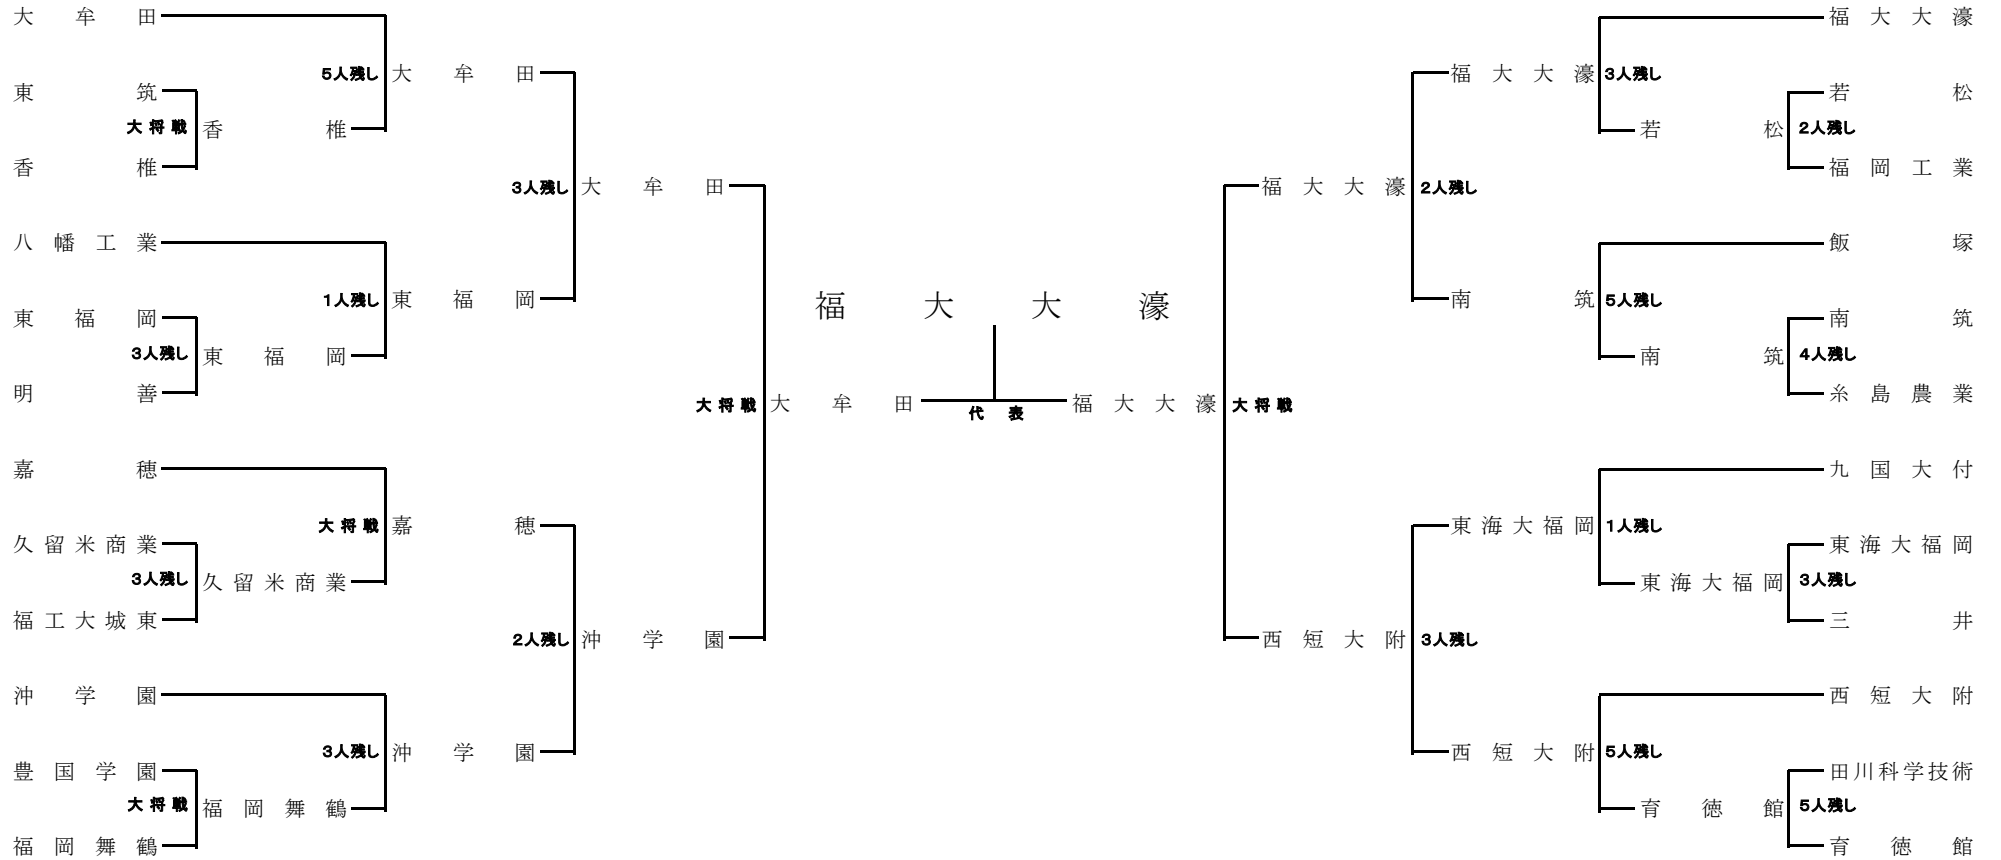

平成29年度
 第40回福岡県高等学校柔道選手権大会
 兼 第40回全国高等学校柔道選手権大会福岡県大会

男子団体戦

平成30年1月27日(土)
 於 福岡武道館

責任者署名

平成29年度
 第40回福岡県高等学校柔道選手権大会
 兼 第40回全国高等学校柔道選手権大会福岡県大会
 女子団体戦

平成30年1月27日(土)
 於 福岡武道館

責任者署名 _____