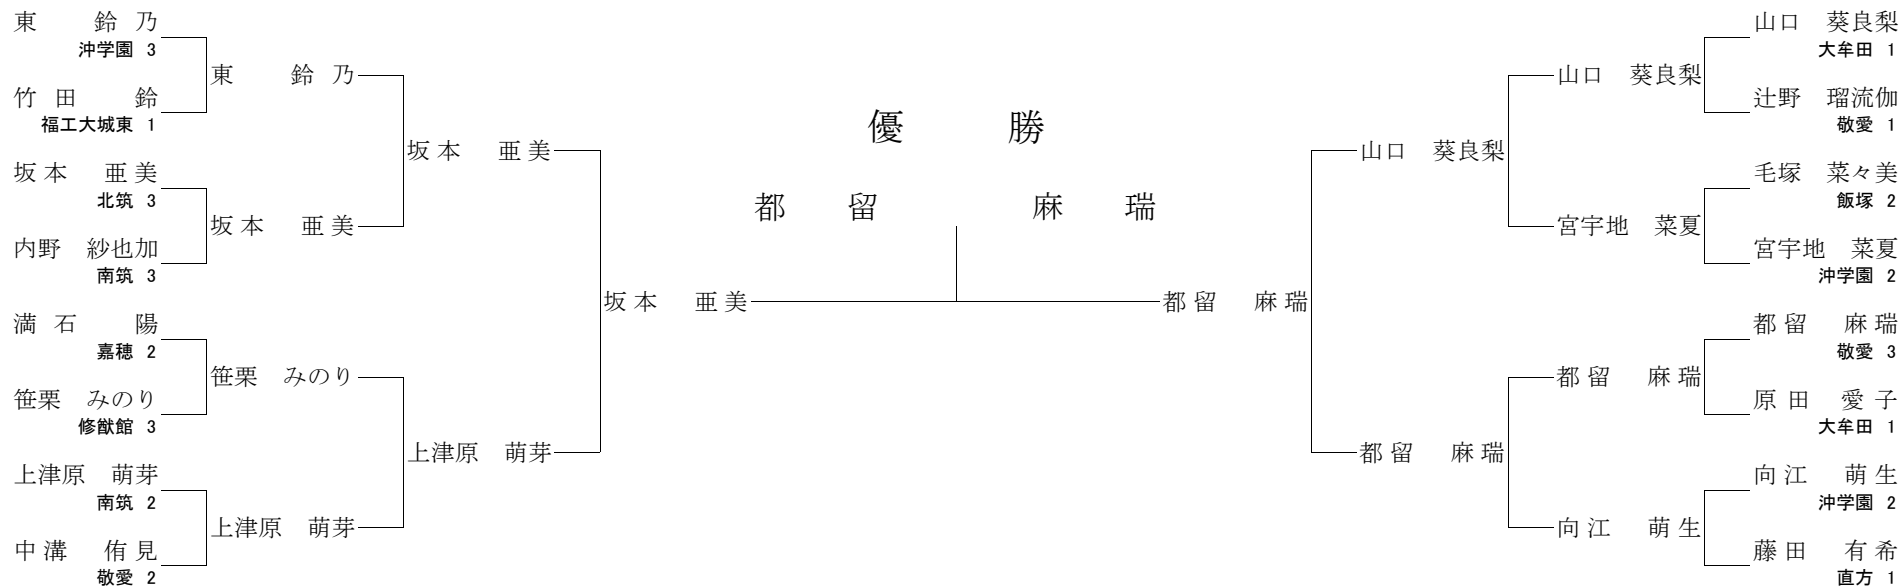

平成29年度
福岡県高等学校柔道大会
兼 第66回全国高等学校総合体育大会福岡県予選
第67回全九州高等学校体育大会福岡県予選
公式試合記録

平成29年6月4日(日)
於 福岡武道館

女子 63kg級

【1回戦】

東 鈴乃 ○ 後袈裟固	竹田 鈴
冲学園 3	福工大城東 1
坂本 亜美 ○ 浮固	内野 紗也加
北筑 3	南筑 3
満石 陽 大内刈 ○	笹栗 みのり
嘉穂 2	修猷館 3
上津原 萌芽 ○ 崩上四方固	中溝 侑見
南筑 2	敬愛 2
山口 葵良梨 ○ 大内刈	辻野 瑠流伽
大牟田 1	敬愛 1
毛塚 菜々美 横四方固 ○	宮宇地 菜夏
飯塚 2	冲学園 2
都留 麻瑞 ○ 内股	原田 愛子
敬愛 3	大牟田 1
向江 萌生 ○ 袖釣込腰	藤田 有希
冲学園 2	直方 1

【2回戦】

東 鈴乃 内股 ○	坂本 亜美
笹栗 みのり 崩上四方固 ○	上津原 萌芽
山口 葵良梨 ○ 大内刈	宮宇地 菜夏
都留 麻瑞 ○ 腕挫腕固	向江 萌生
【準決勝】	
坂本 亜美 GS● (GS僅差)	上津原 萌芽
山口 葵良梨 崩袈裟固 ○	都留 麻瑞

【三位決定戦】

1. 上津原 萌芽 袈裟固 ○ 山口 葵良梨

【決勝】

1. 坂本 亜美 (反則) GS○ 都留 麻瑞

責任者署名