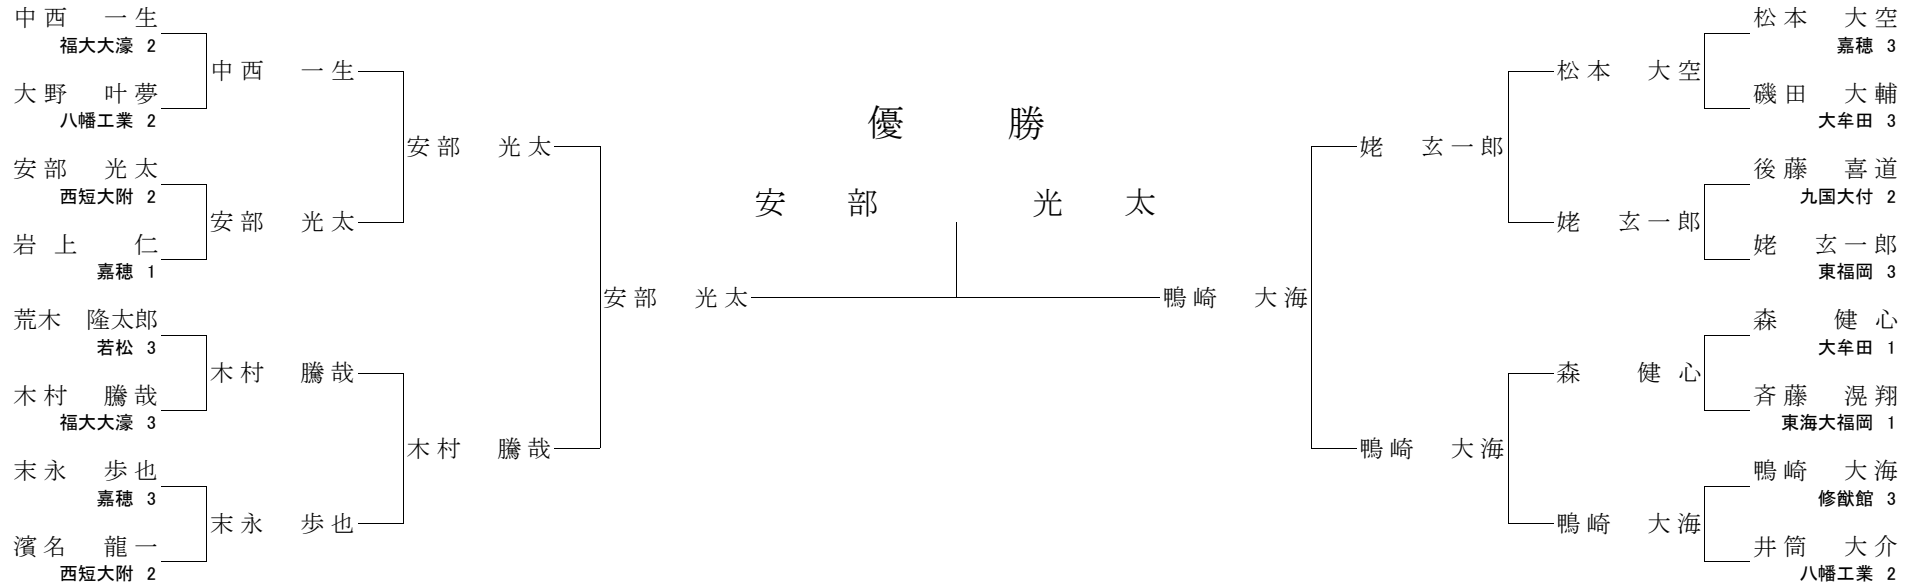

平成29年度
福岡県高等学校柔道大会
兼 第66回全国高等学校総合体育大会福岡県予選
第67回全九州高等学校体育大会福岡県予選
公式試合記録

平成29年6月4日(日)
於 福岡武道館

男子 90kg級

【1回戦】

中西 一生 (福大大濠 2) ○	払腰	大野 叶夢 (八幡工業 2)
安部 光太 (西短大附 2) ○	大外刈	岩上 仁 (嘉穂 1)
荒木 隆太郎 (若松 3)	支釣込足 ○	木村 騰哉 (福大大濠 3)
末永 歩也 (嘉穂 3) ○	払腰	濱名 龍一 (西短大附 2)
松本 大空 (嘉穂 3) GS○	内股	磯田 大輔 (大牟田 3)
後藤 喜道 (九国大付 2)	(技あり) ⊖	姥 玄一郎 (東福岡 3)
森 健心 (大牟田 1) ○	横四方固	斉藤 滉翔 (東海大福岡 1)
鴨崎 大海 (修猷館 3) ○	払腰	井筒 大介 (八幡工業 2)

【2回戦】

中西 一生 (GS僅差)	GS●	安部 光太
木村 騰哉 ○	小外刈	末永 歩也
松本 大空 (GS僅差)	GS●	姥 玄一郎
森 健心 (反則)	GS○	鴨崎 大海

【準決勝】

安部 光太 ○	(反則)	木村 騰哉
姥 玄一郎	支釣込足 ○	鴨崎 大海

【三位決定戦】

木村 騰哉 ○ 払腰 姥 玄一郎

【決勝】

安部 光太 ○ 腕挫十字固 鴨崎 大海

責任者署名