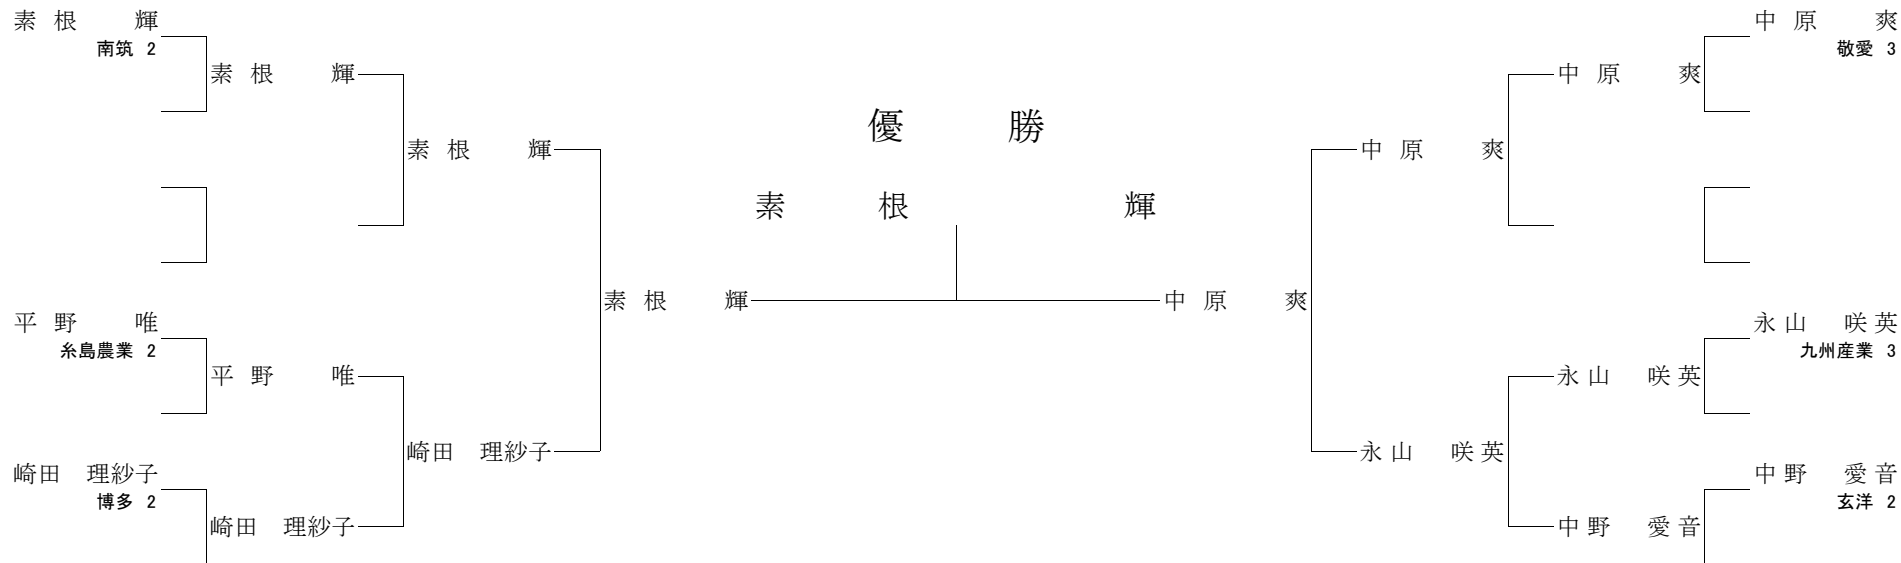

平成29年度
福岡県高等学校柔道大会
兼 第66回全国高等学校総合体育大会福岡県予選
第67回全九州高等学校体育大会福岡県予選
公式試合記録
女子 78kg超級

平成29年6月4日(日)
於 福岡武道館

【1回戦】

素 根 輝
南筑 2

平 野 唯
糸島農業 2

崎 田 理 紗 子
博多 2

中 原 爽
敬愛 3

永 山 咲 英
九州産業 3

中 野 愛 音
玄洋 2

【2回戦】

素 根 輝

平 野 唯 (棄権) ○ 崎 田 理 紗 子

中 原 爽

永 山 咲 英 ○ 横四方固 中 野 愛 音

【準決勝】

素 根 輝 ○ 内 股 崎 田 理 紗 子

中 原 爽 ○ 払 腰 永 山 咲 英

【三位決定戦】

崎 田 理 紗 子 ○ 払 腰 永 山 咲 英

【決勝】

素 根 輝 ○ 横四方固 中 原 爽

責任者署名