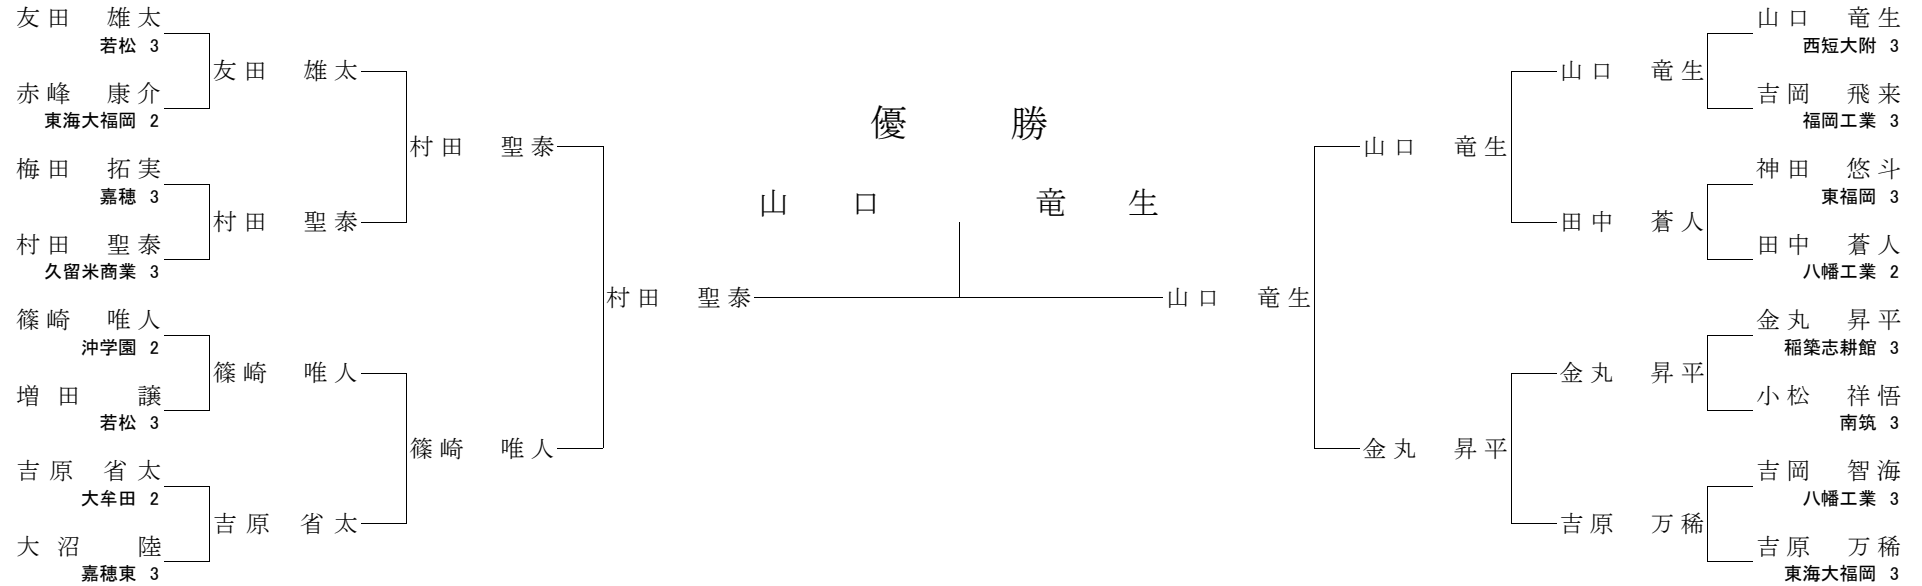

平成29年度
 福岡県高等学校柔道大会
 兼 第66回全国高等学校総合体育大会福岡県予選
 第67回全九州高等学校体育大会福岡県予選
 公式試合記録

平成29年6月4日(日)
 於 福岡 武道館

男子 60kg級

【1回戦】

- | | | |
|--------------------|--------|---------------------|
| 友田 雄太 ○ (若松 3) | 横四方固 | 赤峰 康介 (東海大福岡 2) |
| 梅田 拓実 ○ (嘉穂 3) | 腕絡 | 村田 聖泰 (久留米商業 3) |
| 篠崎 唯人 ○ (冲学園 2) | 袖釣込腰 | 増田 譲 (若松 3) |
| 吉原 省太 ○ (大牟田 2) | 後袈裟固 | 大沼 陸 (嘉穂東 3) |
| 山口 竜生 GS⊖ (西短大附 3) | (技あり) | 吉岡 飛来 (福岡工業 3) |
| 神田 悠斗 (東福岡 3) | (GS僅差) | GS● 田中 蒼人 (八幡工業 2) |
| 金丸 昇平 ○ (稲築志耕館 3) | 払巻込 | 小松 祥悟 (南筑 3) |
| 吉岡 智海 (八幡工業 3) | (技あり) | GS⊖ 吉原 万稀 (東海大福岡 3) |