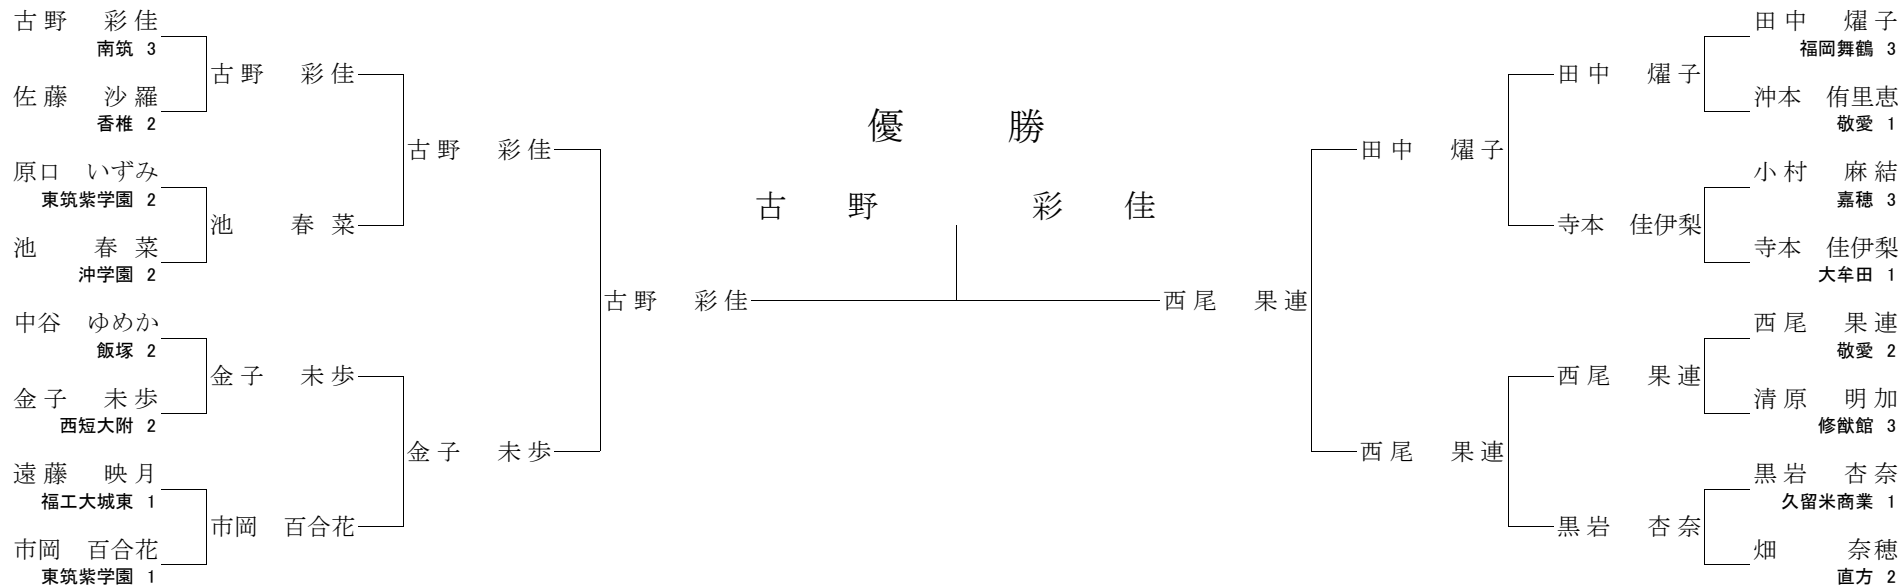

【三位決定戦】

- 伊興久 桜良 (技あり) ⊖ 米崎 美波

【決勝】

- 坪根 菜々子 ○ 横四方固 石井 星

責任者署名

平成29年度
 福岡県高等学校柔道大会
 兼 第66回全国高等学校総合体育大会福岡県予選
 第67回全九州高等学校体育大会福岡県予選
 公式試合記録

平成29年6月4日(日)
 於 福岡武道館

女子 57kg級