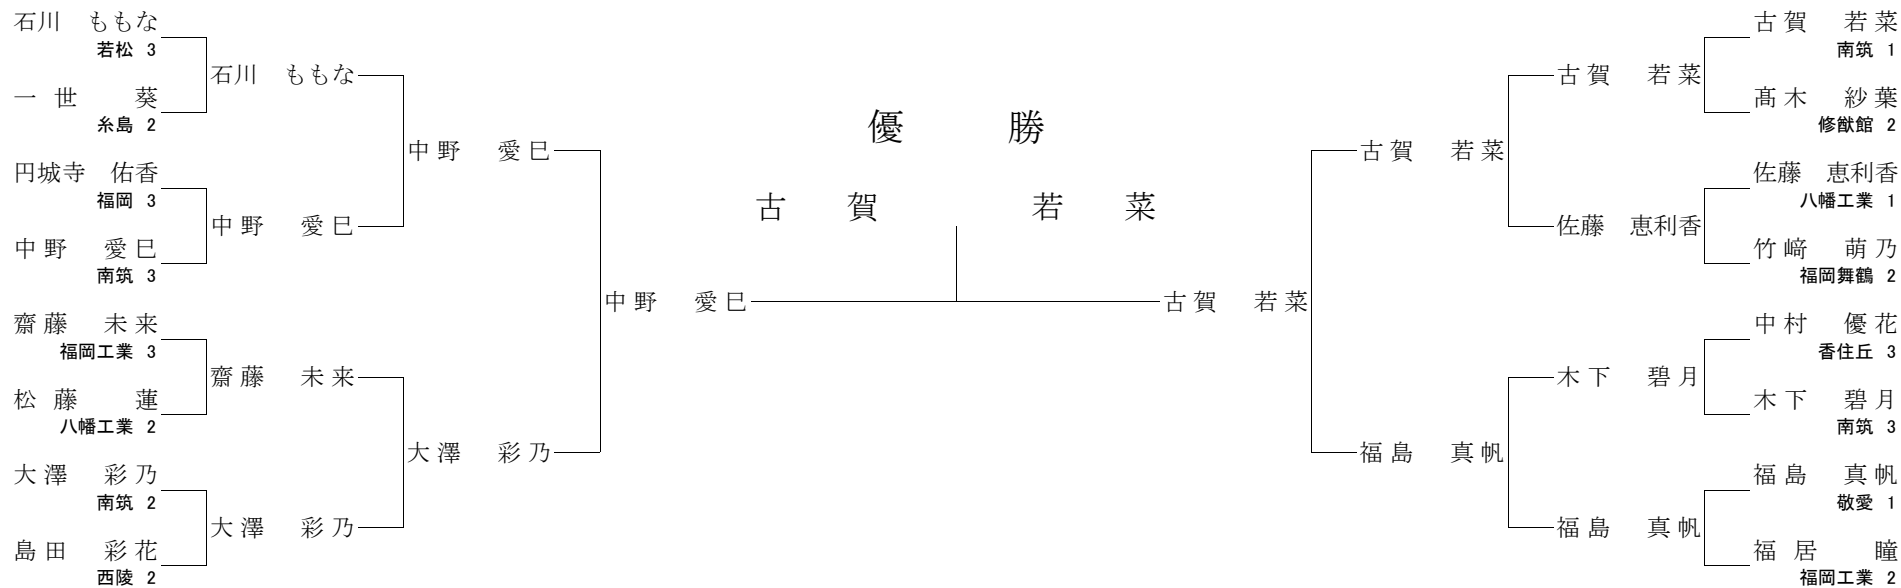

平成29年度
福岡県高等学校柔道大会
兼 第66回全国高等学校総合体育大会福岡県予選
第67回全九州高等学校体育大会福岡県予選
公式試合記録
女子 48kg級

平成29年6月4日(日)
於 福岡武道館

【1回戦】

石川 ももな 若松 3 ○	大内刈	一世 葵 糸島 2
円城寺 佑香 福岡 3 ○	背負投	中野 愛巳 南筑 3
齋藤 未来 福岡工業 3 ⊖	(技あり)	松藤 蓮 八幡工業 2
大澤 彩乃 南筑 2 ○	横四方固	島田 彩花 西陵 2
古賀 若菜 南筑 1 ○	袈裟固	高木 紗葉 修猷館 2
佐藤 恵利香 八幡工業 1 ⊖	(技あり)	竹崎 萌乃 福岡舞鶴 2
中村 優花 香住丘 3 ○	送足払	木下 碧月 南筑 3
福島 真帆 敬愛 1 ⊖	(技あり)	福居 瞳 福岡工業 2

【2回戦】

石川 ももな (GS僅差)	GS●	中野 愛巳
齋藤 未来 横四方固 ○		大澤 彩乃
古賀 若菜 ○	背負投	佐藤 恵利香
木下 碧月 片手絞 ○		福島 真帆

【準決勝】

中野 愛巳 GS● (GS僅差)		大澤 彩乃
古賀 若菜 ○	袈裟固	福島 真帆

【三位決定戦】

大澤 彩乃 GS○ 横四方固 福島 真帆

【決勝】

中野 愛巳 横四方固 ○ 古賀 若菜

責任者署名