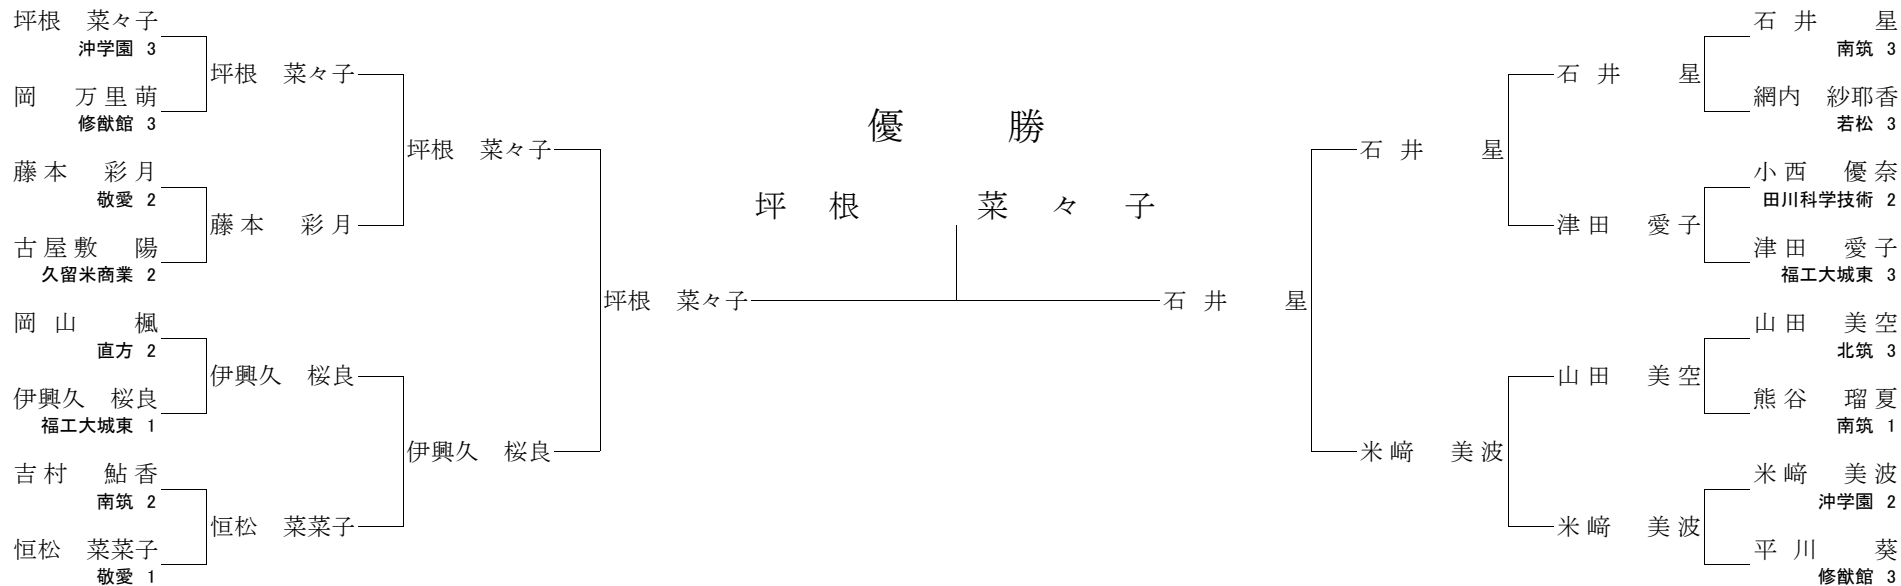

平成29年度
福岡県高等学校柔道大会
兼 第66回全国高等学校総合体育大会福岡県予選
第67回全九州高等学校体育大会福岡県予選
公式試合記録

平成29年6月4日(日)
於 福岡 武道館

女子 52kg級

【1回戦】

坪根 菜々子 ○ (冲学園 3)	上四方固	岡 万里萌 (修猷館 3)
藤本 彩月 ○ (敬愛 2)	一本背負投	古屋敷 陽 (久留米商業 2)
岡山 楓 (直方 2)	大腰 ○	伊興久 桜良 (福工大城東 1)
吉村 鮎香 (南筑 2)	(GS僅差) GS●	恒松 菜菜子 (敬愛 1)
石井 星 GS● (南筑 3)	(GS僅差)	網内 紗耶香 (若松 3)
小西 優奈 (田川科学技術 2)	(不戦) ○	津田 愛子 (福工大城東 3)
山田 美空 ○ (北筑 3)	背負投	熊谷 瑠夏 (南筑 1)
米崎 美波 ○ (冲学園 2)	横四方固	平川 葵 (修猷館 3)

【2回戦】

坪根 菜々子 ○	横四方固	藤本 彩月
伊興久 桜良 ○	横四方固	恒松 菜菜子
石井 星 ⊖	(技あり)	津田 愛子
山田 美空	(技あり) ⊖	米崎 美波

【準決勝】

坪根 菜々子 ○	腕挫十字固	伊興久 桜良
石井 星 ○	払腰	米崎 美波

【三位決定戦】

1. 伊興久 桜良 (技あり) ⊖ 米崎 美波

【決勝】

1. 坪根 菜々子 ○ 横四方固 石井 星

責任者署名