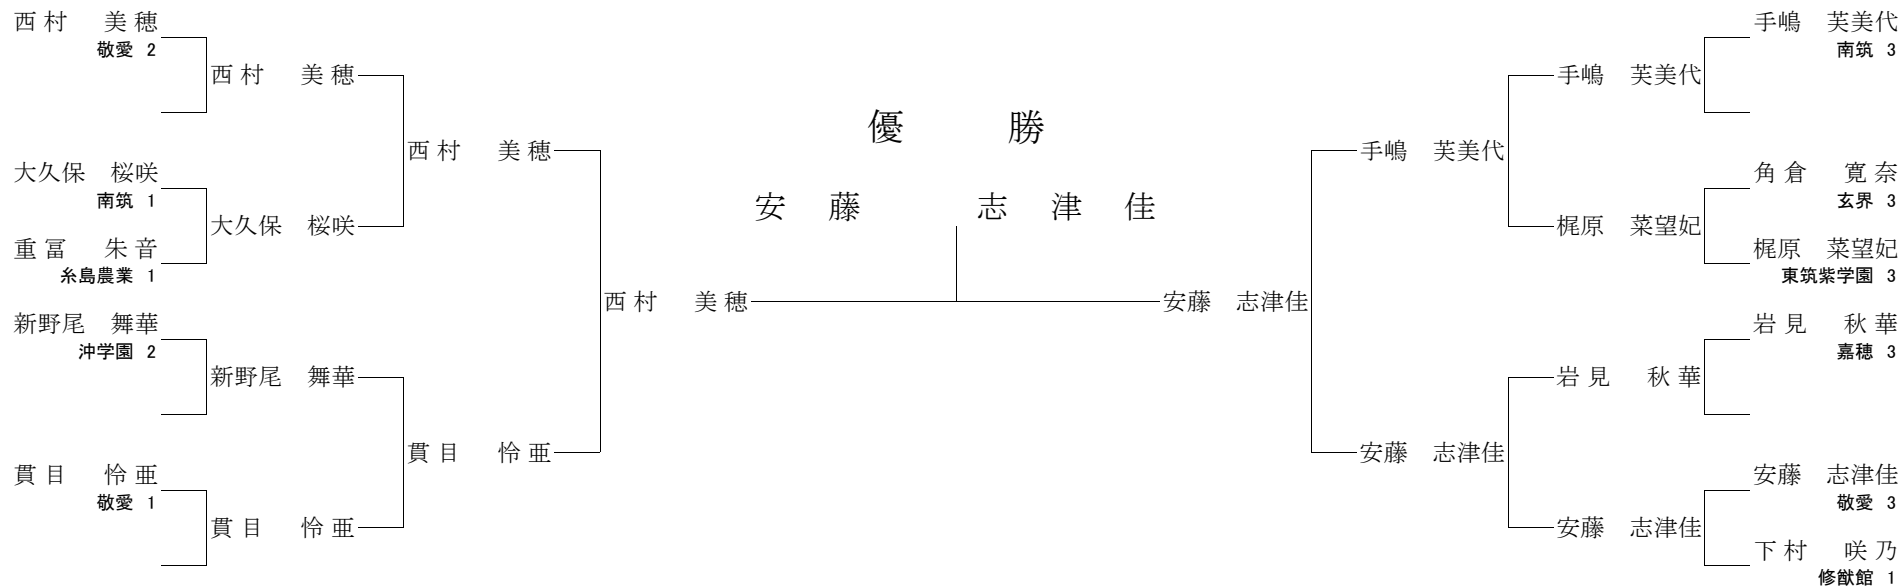

平成29年度
福岡県高等学校柔道大会
兼 第66回全国高等学校総合体育大会福岡県予選
第67回全九州高等学校体育大会福岡県予選
公式試合記録
女子 78kg級

平成29年6月4日(日)
於 福岡武道館

【1回戦】

- 西村 美穂 敬愛 2 ○ (反則) 重富 朱音 糸島農業 1
- 大久保 桜咲 南筑 1 ○ (GS僅差) 新野尾 舞華 冲学園 2
- 貫目 怜亜 敬愛 1 ○ (腕挫十字固) 貫目 怜亜 敬愛 1
- 手嶋 英美代 南筑 3 ○ (技あり) 手嶋 英美代 南筑 3
- 角倉 寛奈 玄界 3 ○ (縦四方固) 梶原 菜望妃 東筑紫学園 3
- 岩見 秋華 嘉穂 3 ○ (腕挫十字固) 岩見 秋華 嘉穂 3
- 安藤 志津佳 敬愛 3 ○ (腕挫十字固) 安藤 志津佳 敬愛 3

【2回戦】

- 西村 美穂 ○ 上四方固 大久保 桜咲
- 新野尾 舞華 (GS僅差) GS● 貫目 怜亜
- 手嶋 英美代 ⊖ (技あり) 梶原 菜望妃
- 岩見 秋華 内股 ○ 安藤 志津佳

【準決勝】

- 西村 美穂 ○ 大外刈 貫目 怜亜
- 手嶋 英美代 払腰 ○ 安藤 志津佳

【三位決定戦】

- 貫目 怜亜 (GS僅差) GS● 手嶋 英美代

【決勝】

- 西村 美穂 (技あり) ⊖ 安藤 志津佳

責任者署名