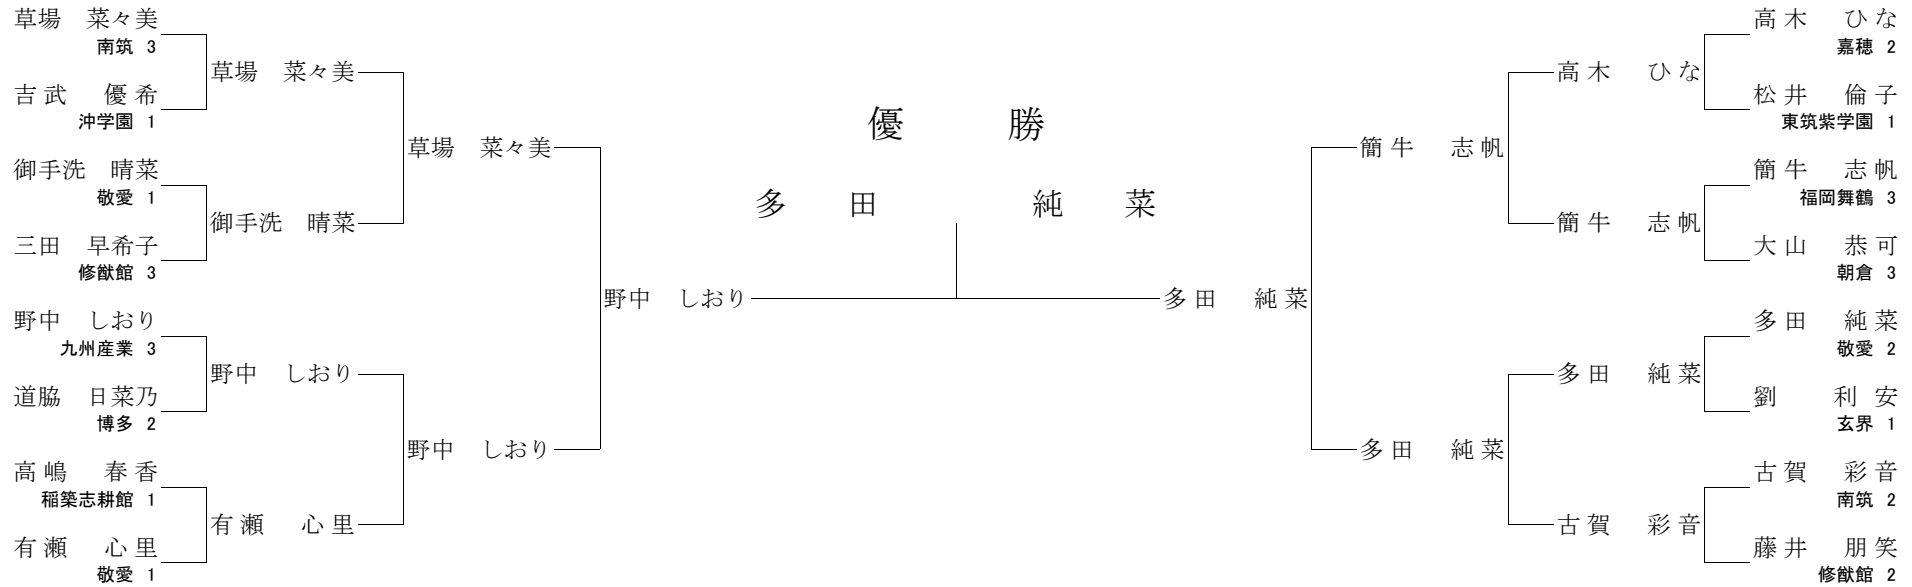

【三位決定戦】

- 上津原 萌芽 袈裟固 ○ 山口 葵良梨

【決勝】

- 坂本 亜美 (反則) GS○ 都留 麻瑞

責任者署名

平成29年度
 福岡県高等学校柔道大会
 兼 第66回全国高等学校総合体育大会福岡県予選
 第67回全九州高等学校体育大会福岡県予選
 公式試合記録

平成29年6月4日(日)
 於 福岡武道館

女子 70kg級