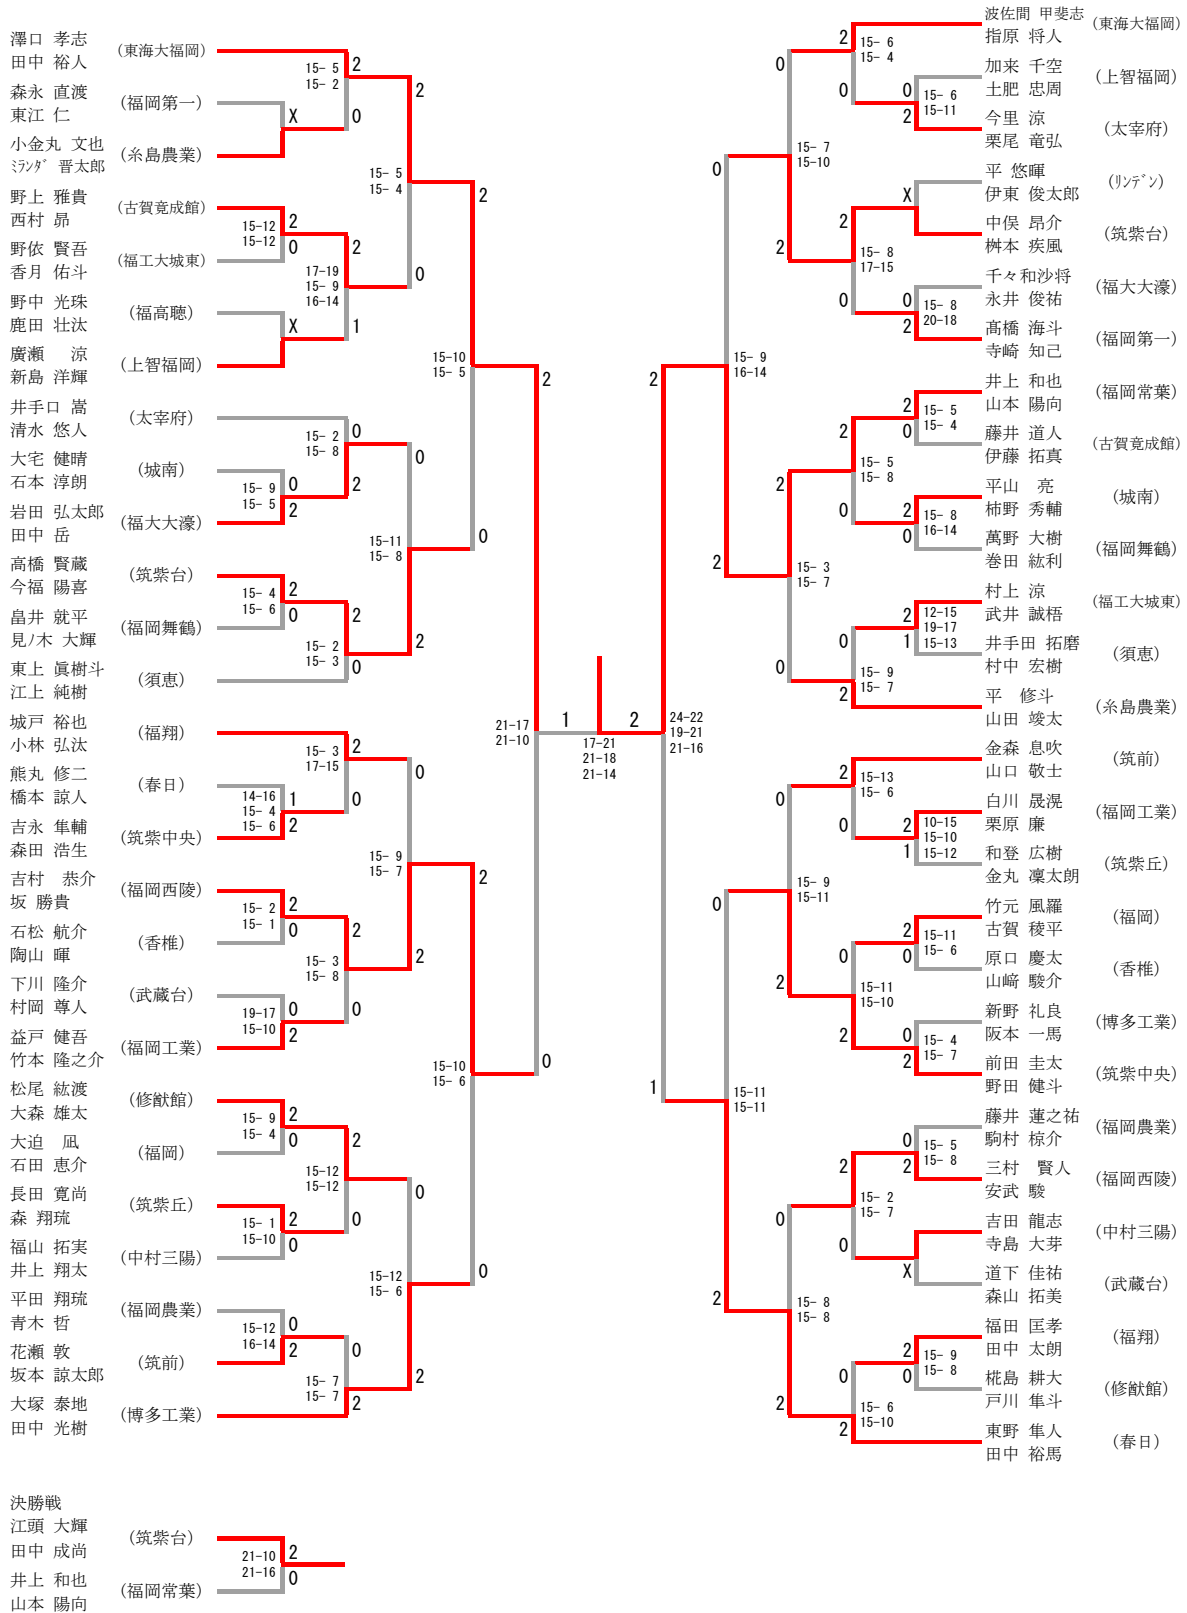

高校女子団体

高校男子団体

高校女子シングルス (1/2)

決勝

- ① 目野 穂乃香 (福岡常葉) 21-8, 21-18
- ② 古賀 咲直 (福岡常葉)

高校女子シングルス (2/2)

高校女子ダブルス (1/2)

決勝戦
 ① 日野 穂乃香 (福岡常葉)
 ② 松井 萌唯 (東海大福岡)

高校女子ダブルス (2/2)

高校男子シングルス (1/2)

高校男子ダブルス (1/2)

高校男子ダブルス (2/2)

3位決定戦
 澤口 孝志 (東海大福岡) 2-0
 田中 裕人 (福岡西陵) 0-2