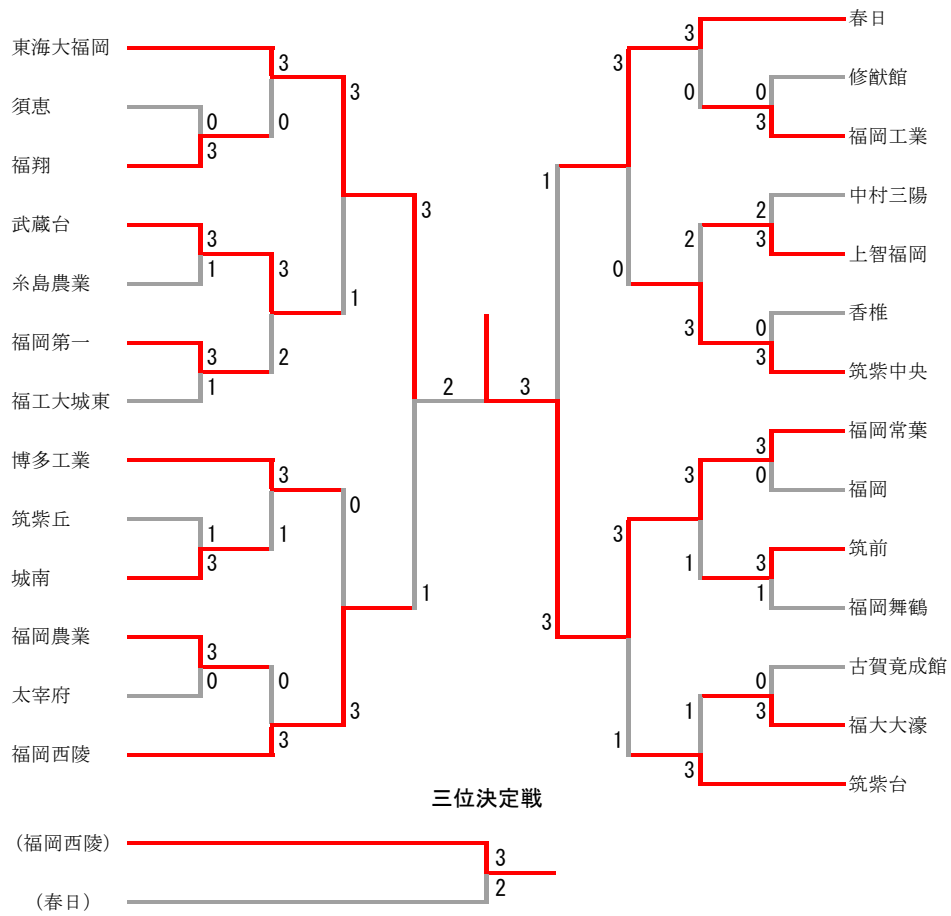

高校女子団体

高校男子団体

高校女子シングルス (1/2)

決勝

- ① 目野 穂乃香 (福岡常葉) 21-8, 21-18
- ② 古賀 咲直 (福岡常葉)

高校女子シングルス (2/2)

高校女子ダブルス (1/2)

決勝戦
 ① 日野 穂乃香 (福岡常葉)
 ② 松井 萌唯 (東海大福岡)

高校女子ダブルス (2/2)

高校男子シングルス (1/2)

高校男子ダブルス (1/2)

高校男子ダブルス (2/2)

3位決定戦
 澤口 孝志 (東海大福岡) 2-0
 田中 裕人 (福岡西陵) 0-2