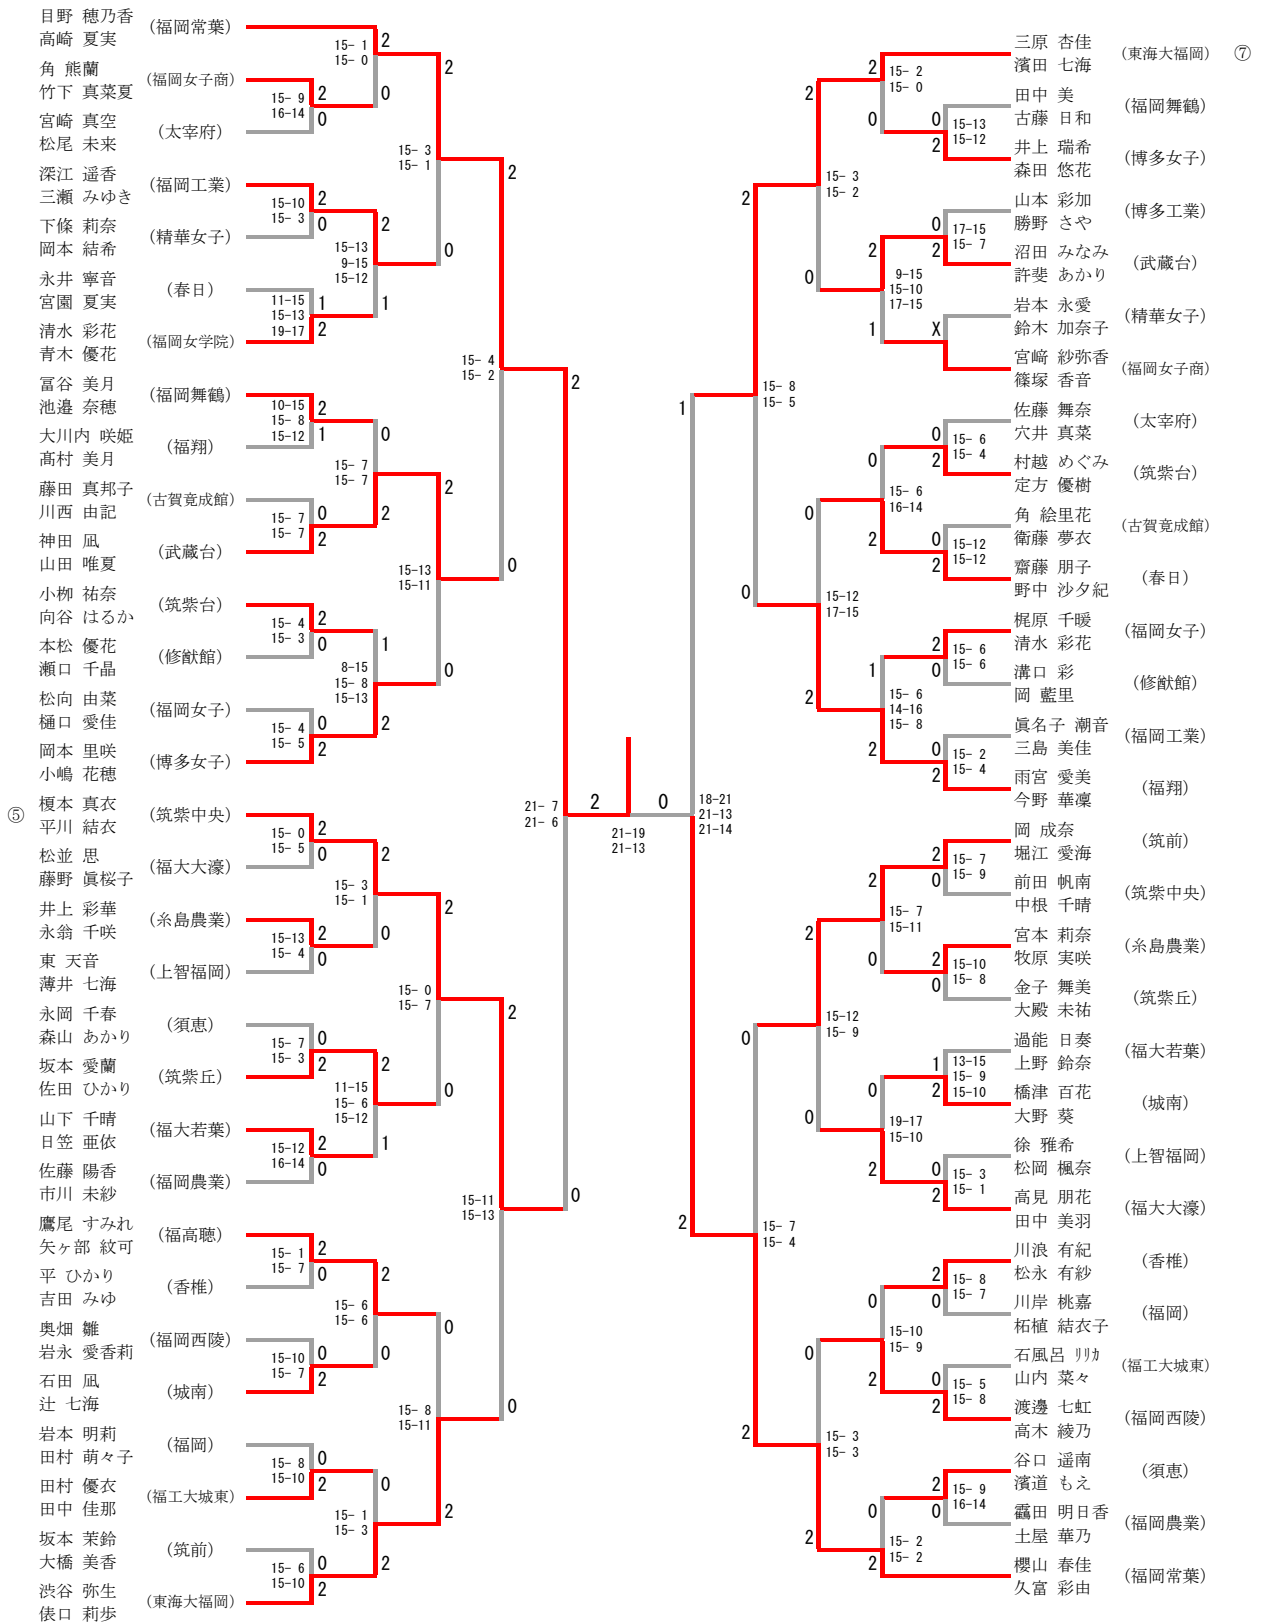

高校女子団体

高校男子団体

高校女子シングルス (1/2)

決勝

- ① 目野 穂乃香 (福岡常葉) 21-8, 21-18
- ② 古賀 咲直 (福岡常葉)

高校女子シングルス (2/2)

高校女子ダブルス (1/2)

決勝戦
 ① 日野 穂乃香 (福岡常葉)
 ② 松井 萌唯 (東海大福岡)

高校女子ダブルス (2/2)

高校男子シングルス (1/2)

高校男子ダブルス (1/2)

高校男子ダブルス (2/2)

3位決定戦
 澤口 孝志 (東海大福岡) 2-0
 田中 裕人 (福岡西陵) 0-2