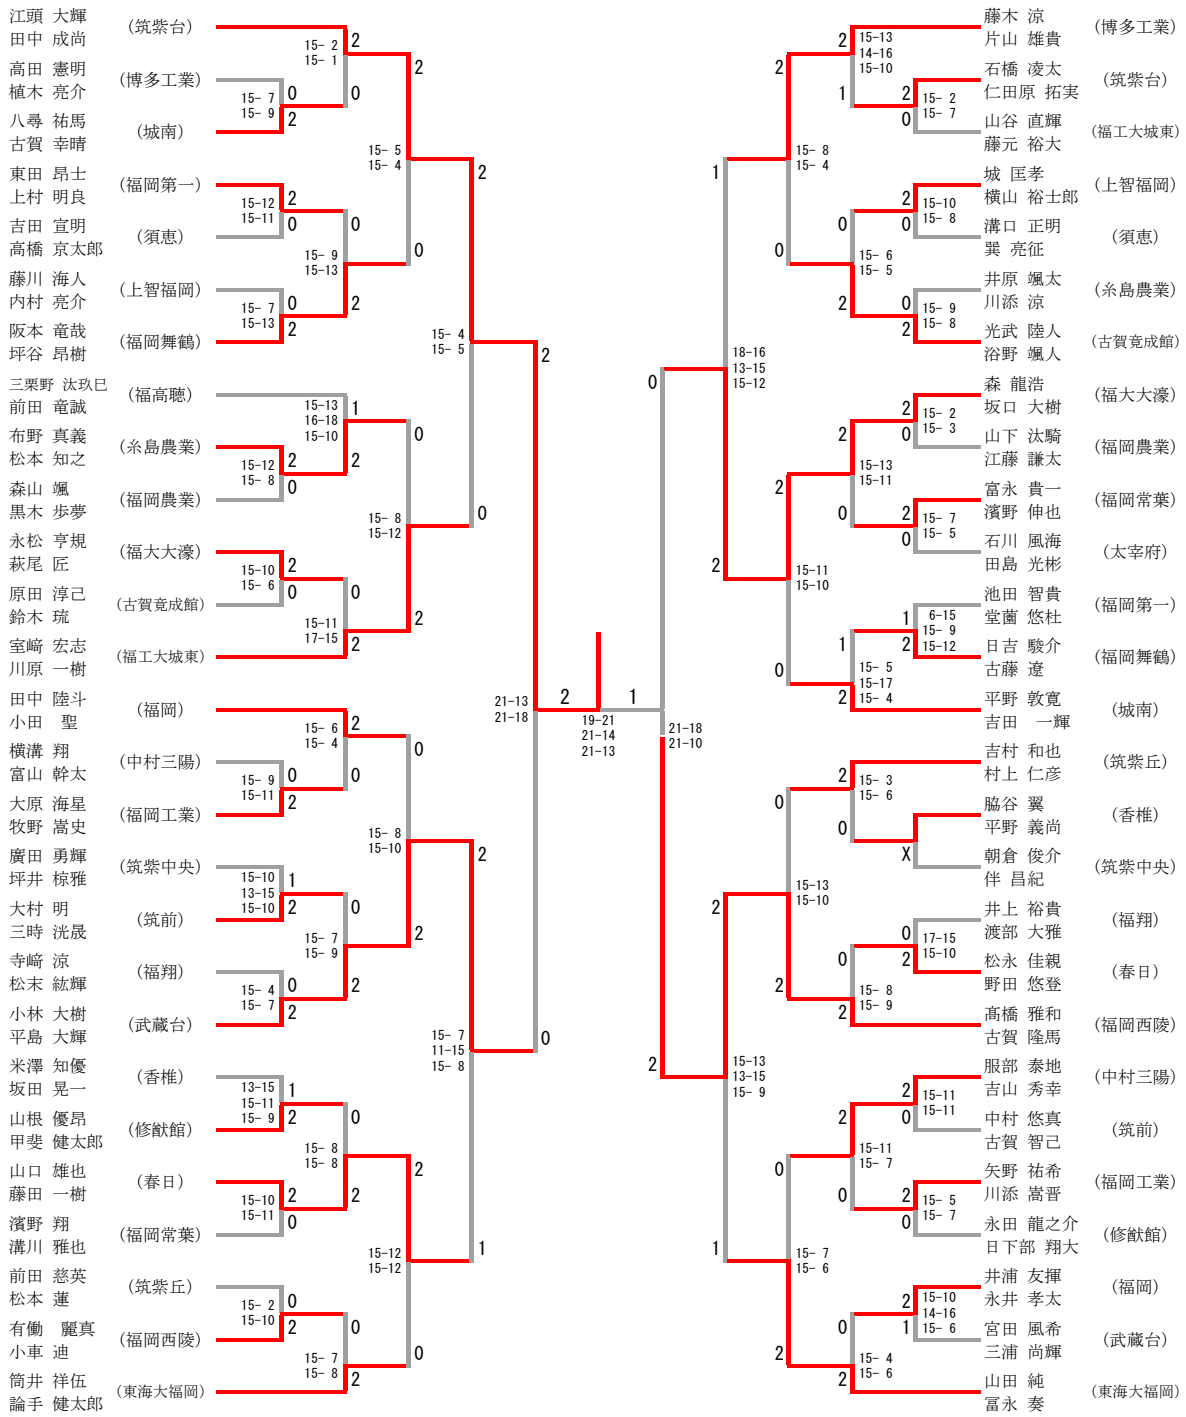

高校女子団体

高校男子団体

高校女子シングルス (1/2)

決勝

- ① 目野 穂乃香 (福岡常葉) 21-8, 21-18
- ② 古賀 咲直 (福岡常葉)

高校女子シングルス (2/2)

高校女子ダブルス (1/2)

決勝戦
 ① 日野 穂乃香 (福岡常葉)
 ② 松井 萌唯 (東海大福岡)

高校女子ダブルス (2/2)

高校男子シングルス (1/2)

高校男子ダブルス (1/2)

高校男子ダブルス (2/2)

3位決定戦
 澤口 孝志 (東海大福岡) 2-0
 田中 裕人 (福岡西陵) 0-2