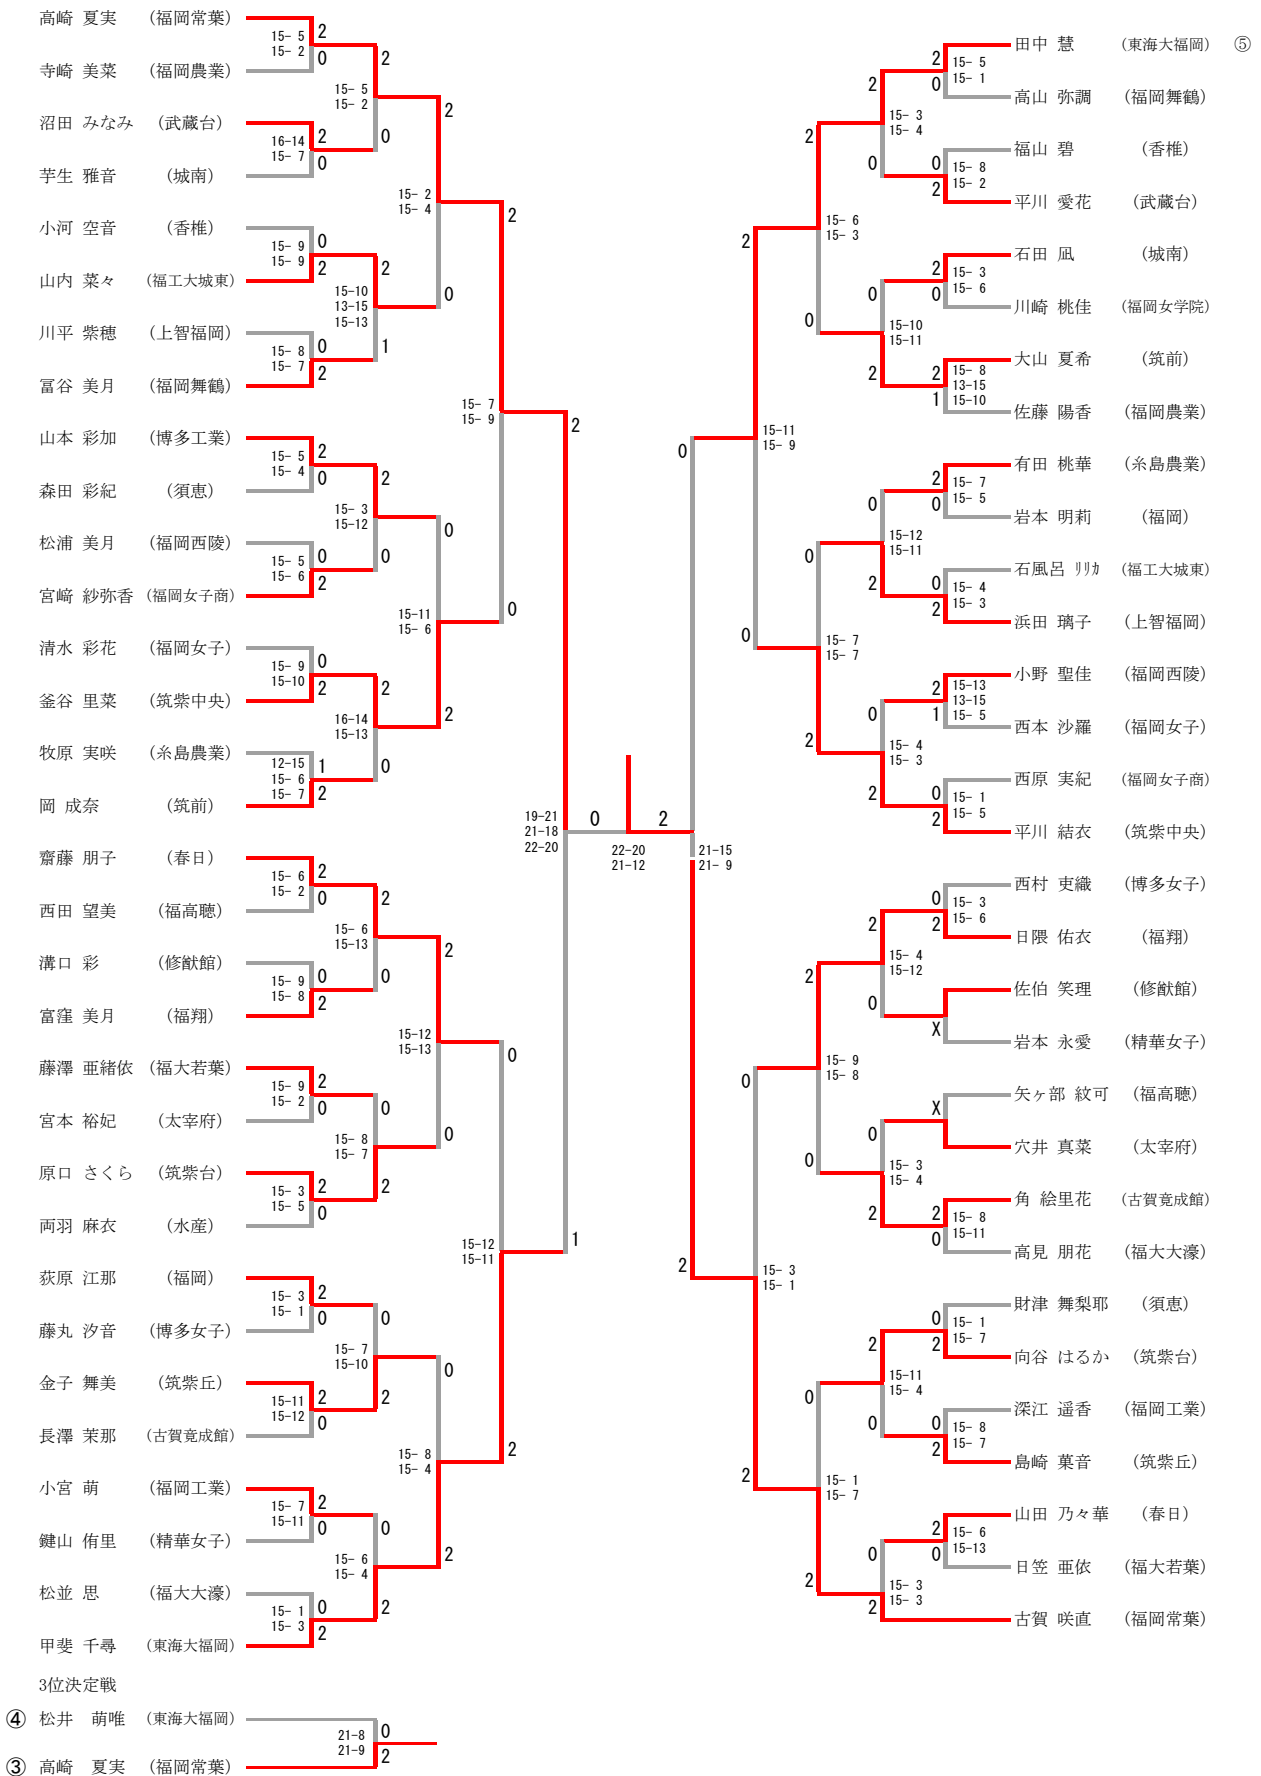

高校女子団体

高校男子団体

高校女子シングルス (1/2)

決勝

- ① 目野 穂乃香 (福岡常葉) 21-8, 21-18
- ② 古賀 咲直 (福岡常葉)

高校女子シングルス (2/2)

高校女子ダブルス (1/2)

決勝戦
 ① 日野 穂乃香 (福岡常葉)
 ② 松井 萌唯 (東海大福岡)

高校女子ダブルス (2/2)

高校男子シングルス (1/2)

高校男子ダブルス (1/2)

高校男子ダブルス (2/2)

3位決定戦
 澤口 孝志 (東海大福岡) 2-0
 田中 裕人 (福岡西陵) 0-2