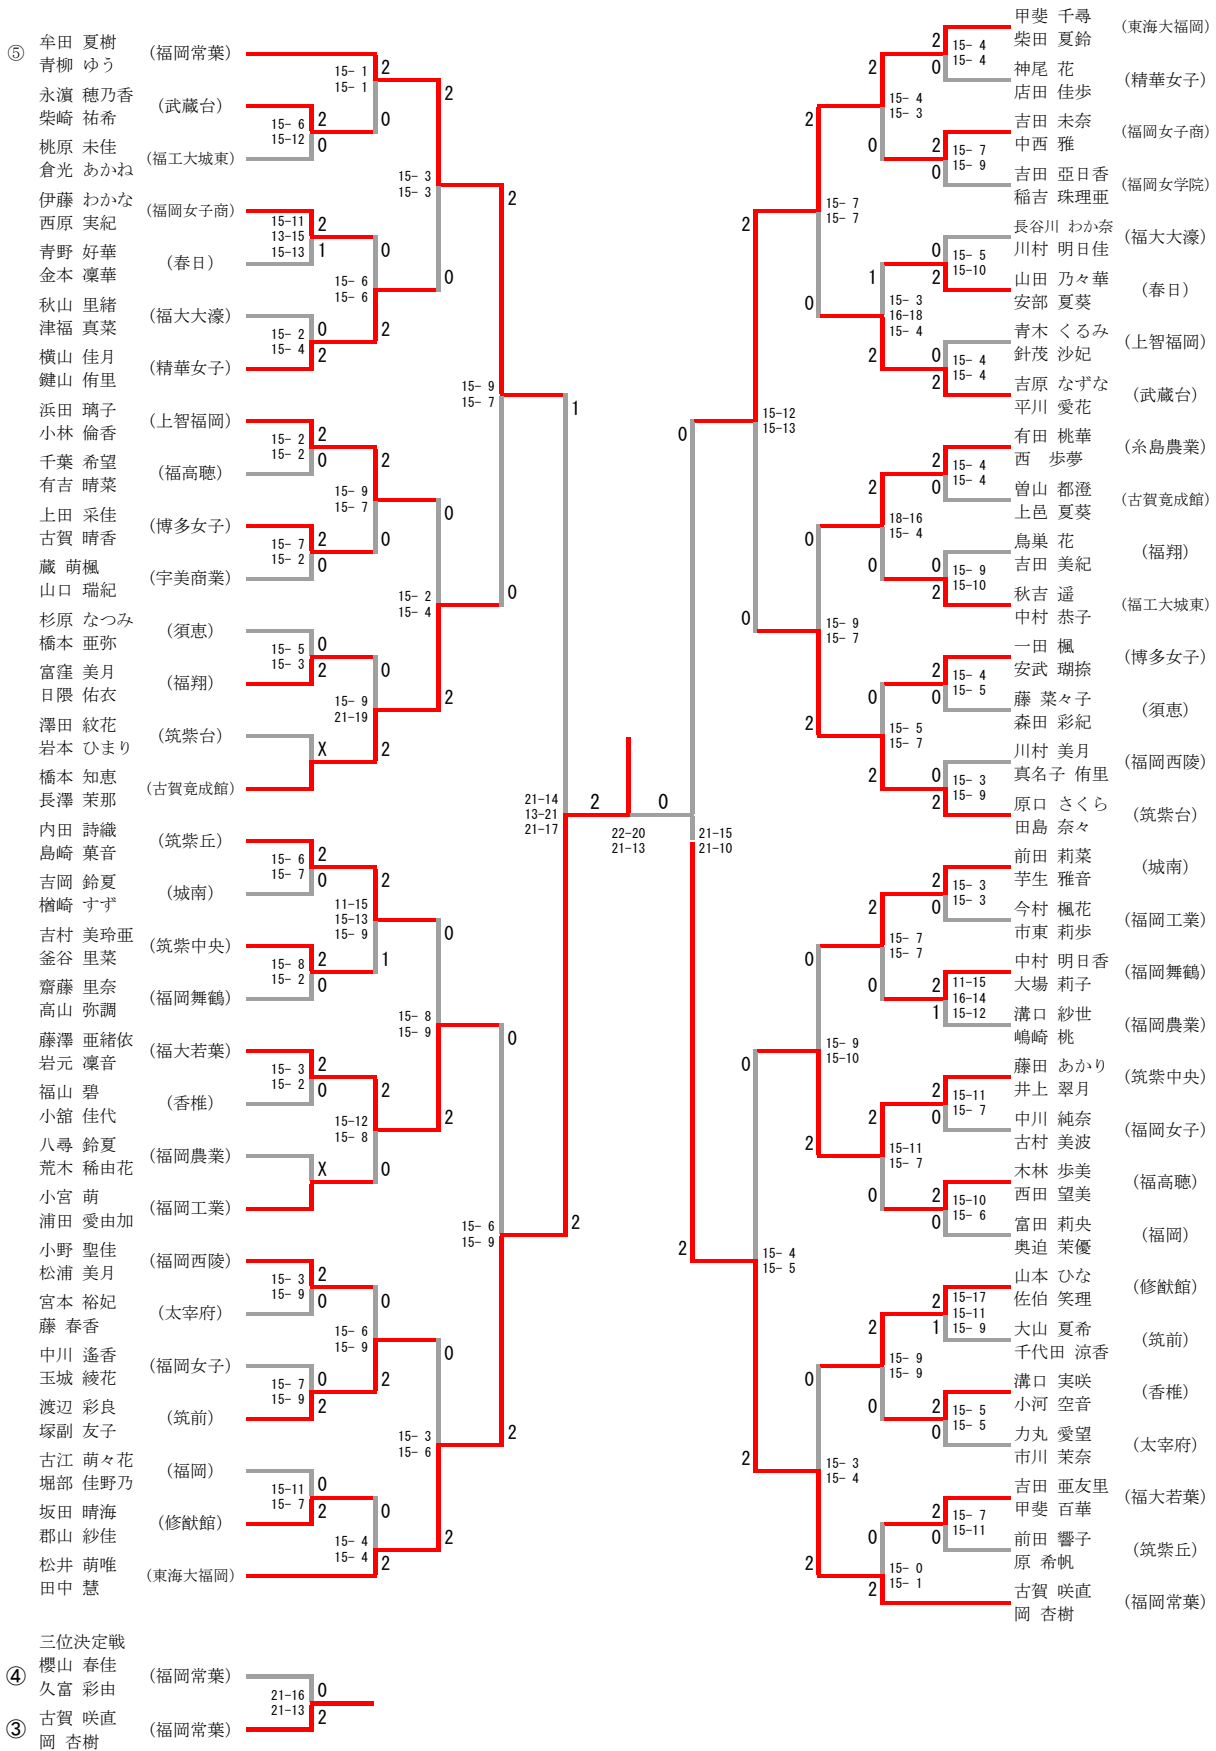

高校女子団体

高校男子団体

高校女子シングルス (1/2)

決勝

- ① 目野 穂乃香 (福岡常葉) 21-8, 21-18
- ② 古賀 咲直 (福岡常葉)

高校女子シングルス (2/2)

高校女子ダブルス (1/2)

決勝戦
 ① 日野 穂乃香 (福岡常葉)
 ② 松井 萌唯 (東海大福岡)

高校女子ダブルス (2/2)

高校男子シングルス (1/2)

高校男子ダブルス (1/2)

高校男子ダブルス (2/2)

3位決定戦
 澤口 孝志 (東海大福岡) 2-0
 田中 裕人 (福岡西陵) 0-2