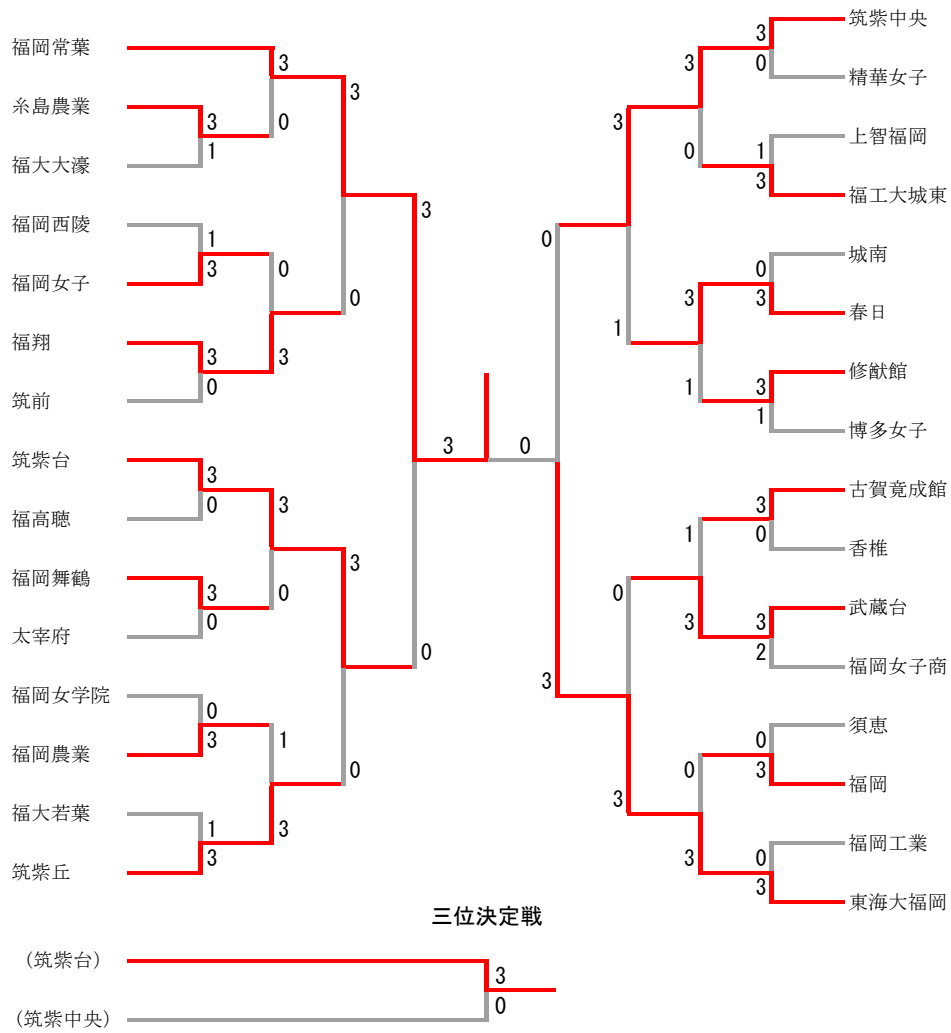

高校女子団体

高校男子団体

高校女子シングルス (1/2)

決勝

- ① 目野 穂乃香 (福岡常葉) 21-8, 21-18
- ② 古賀 咲直 (福岡常葉)

高校女子シングルス (2/2)

高校女子ダブルス (1/2)

決勝戦
 ① 日野 穂乃香 (福岡常葉)
 ② 松井 萌唯 (東海大福岡)

高校女子ダブルス (2/2)

高校男子シングルス (1/2)

高校男子ダブルス (1/2)

高校男子ダブルス (2/2)

3位決定戦
 澤口 孝志 (東海大福岡) 2-0
 田中 裕人 (福岡西陵) 0-2