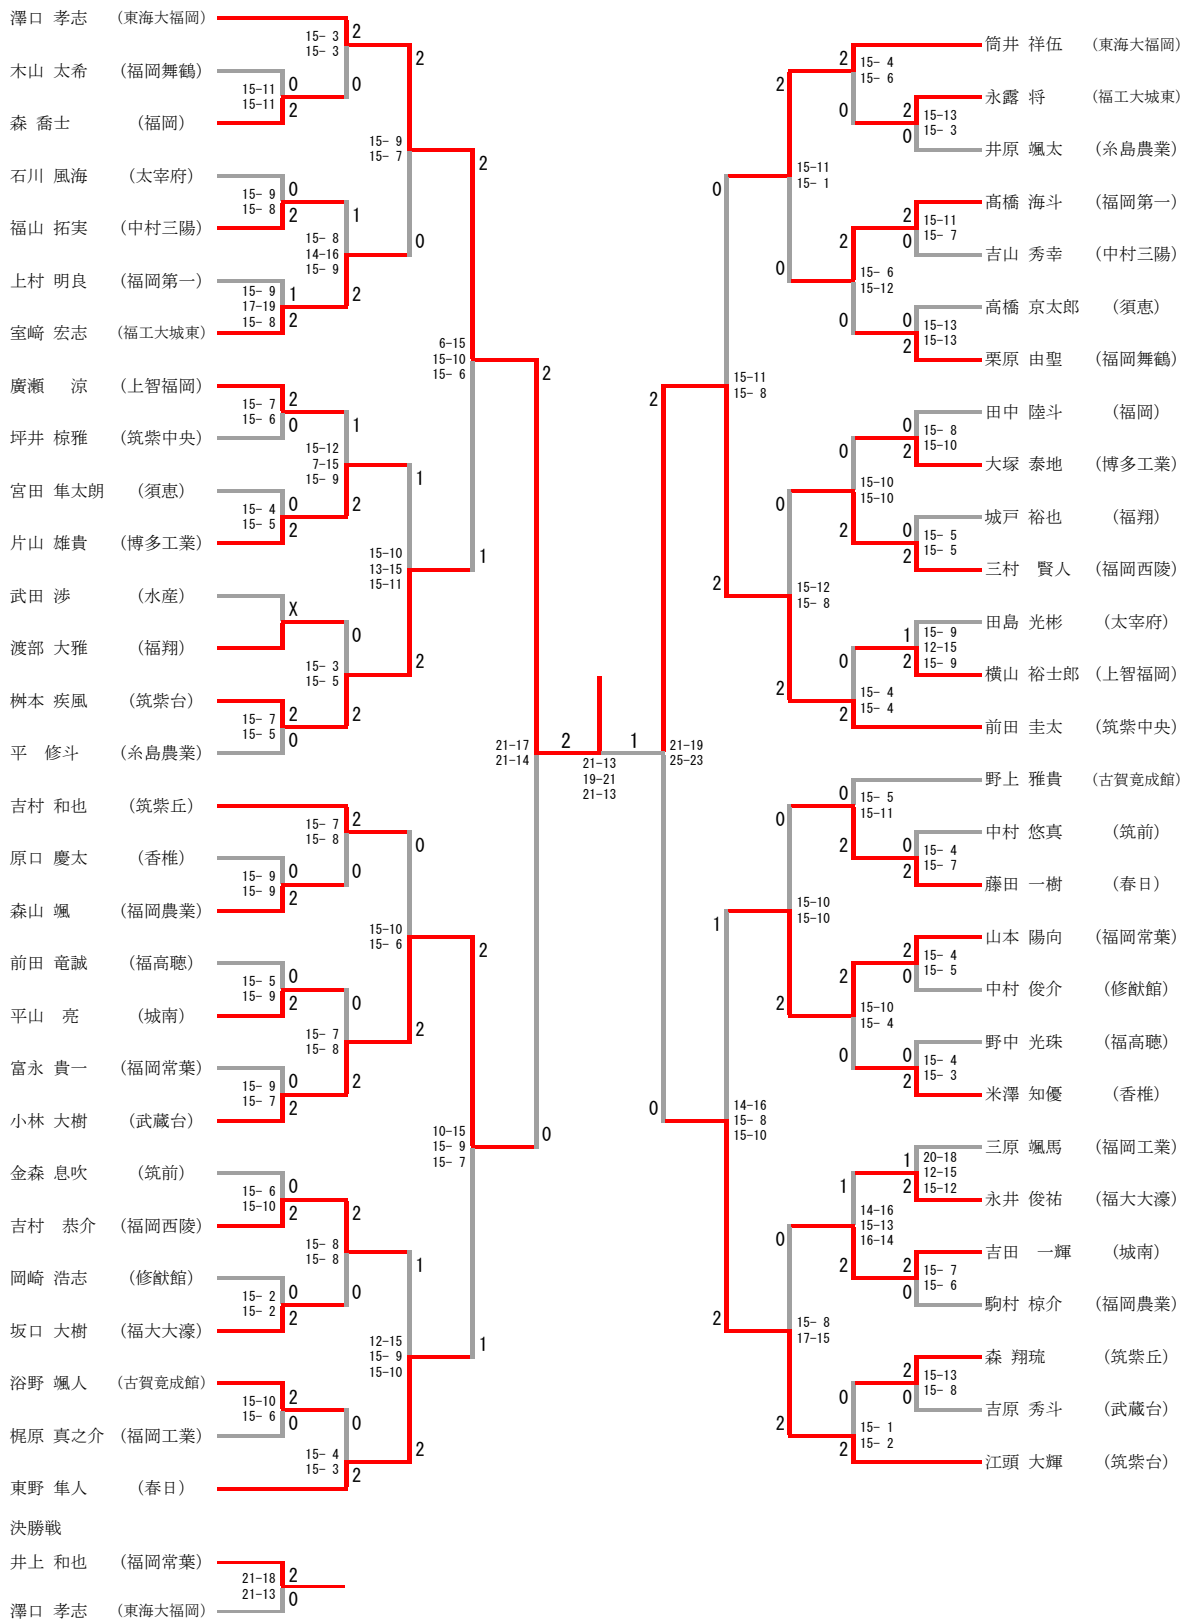

高校女子団体

高校男子団体

高校女子シングルス (1/2)

決勝

- ① 目野 穂乃香 (福岡常葉) 21-8, 21-18
- ② 古賀 咲直 (福岡常葉)

高校女子シングルス (2/2)

高校女子ダブルス (1/2)

決勝戦
 ① 日野 穂乃香 (福岡常葉)
 ② 松井 萌唯 (東海大福岡)

高校女子ダブルス (2/2)

高校男子シングルス (1/2)

高校男子ダブルス (1/2)

高校男子ダブルス (2/2)

3位決定戦
 澤口 孝志 (東海大福岡) 2-0
 田中 裕人 (福岡西陵) 0-2