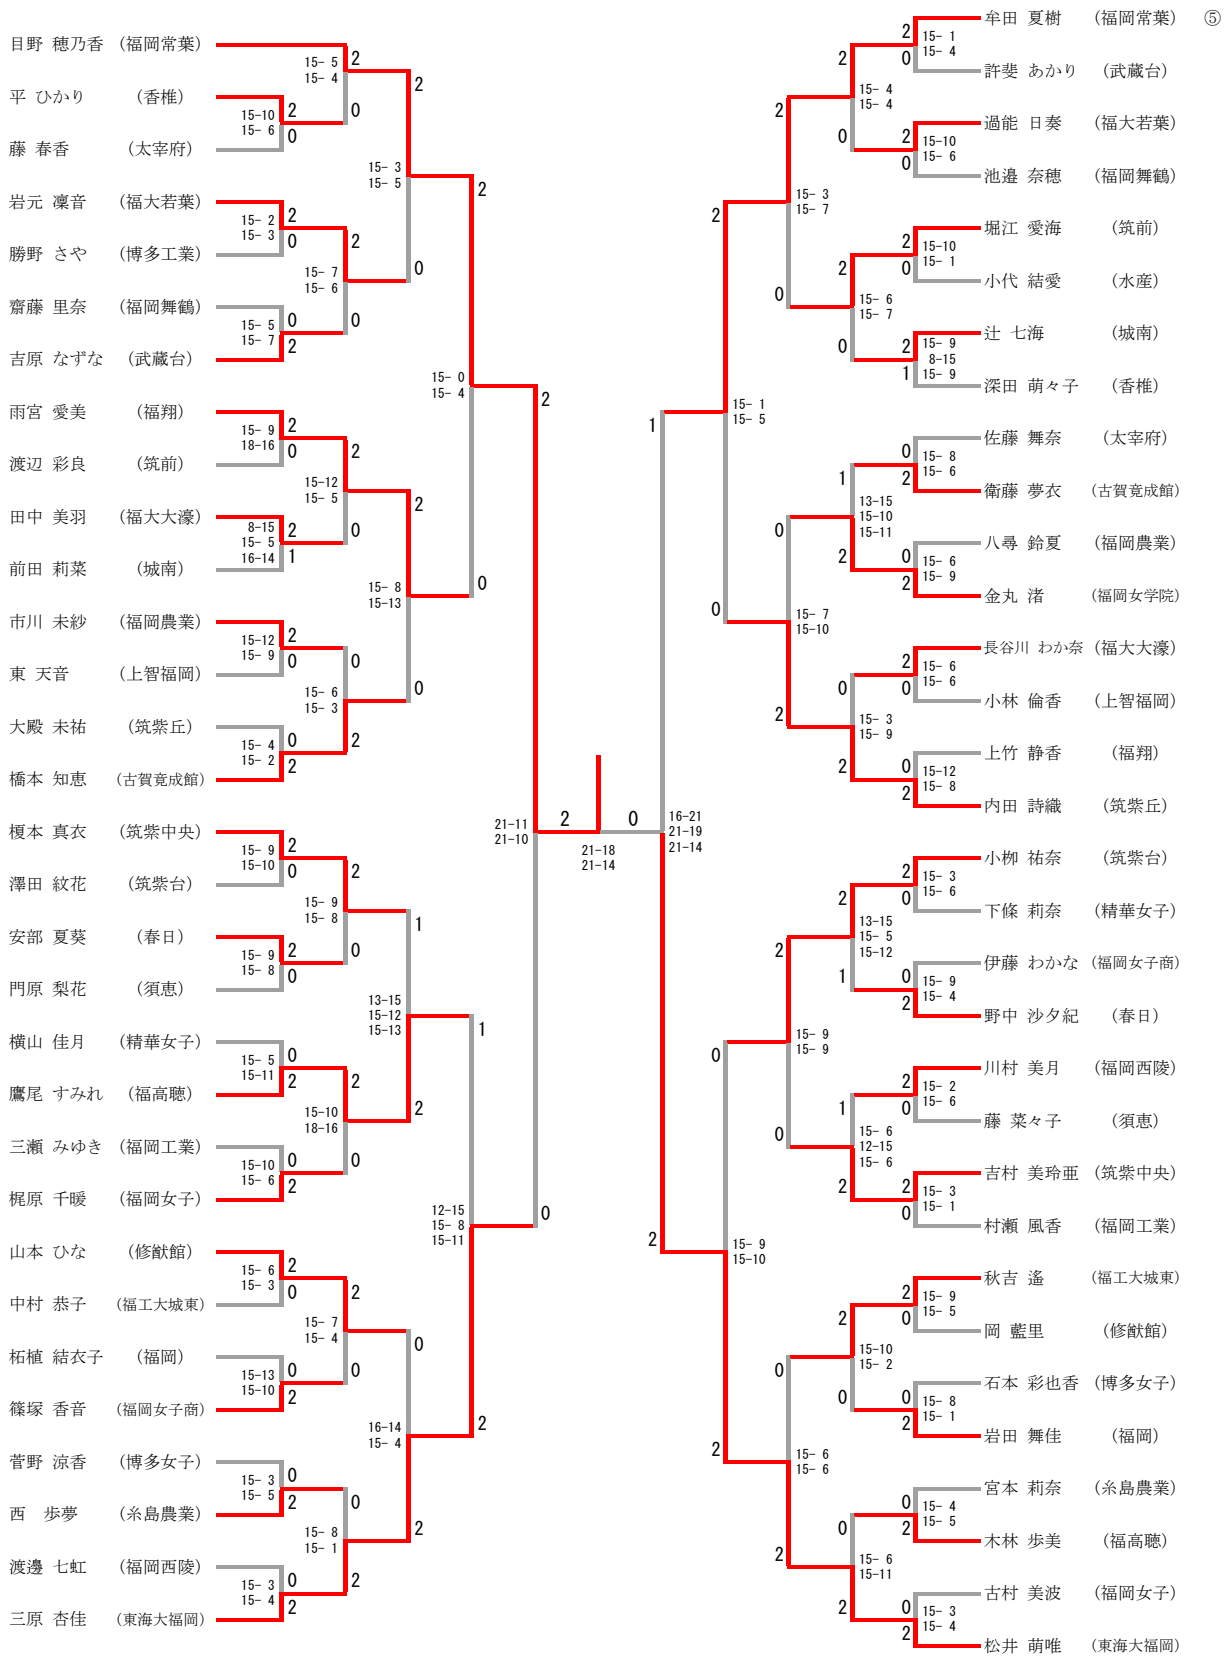

高校女子団体

高校男子団体

高校女子シングルス (1/2)

決勝

- ① 目野 穂乃香 (福岡常葉) 21-8, 21-18
- ② 古賀 咲直 (福岡常葉)

高校女子シングルス (2/2)

高校女子ダブルス (1/2)

決勝戦
 ① 日野 穂乃香 (福岡常葉)
 ② 松井 萌唯 (東海大福岡)

高校女子ダブルス (2/2)

高校男子シングルス (1/2)

高校男子ダブルス (1/2)

高校男子ダブルス (2/2)

3位決定戦
 澤口 孝志 (東海大福岡) 2-0
 田中 裕人 (福岡西陵) 0-2