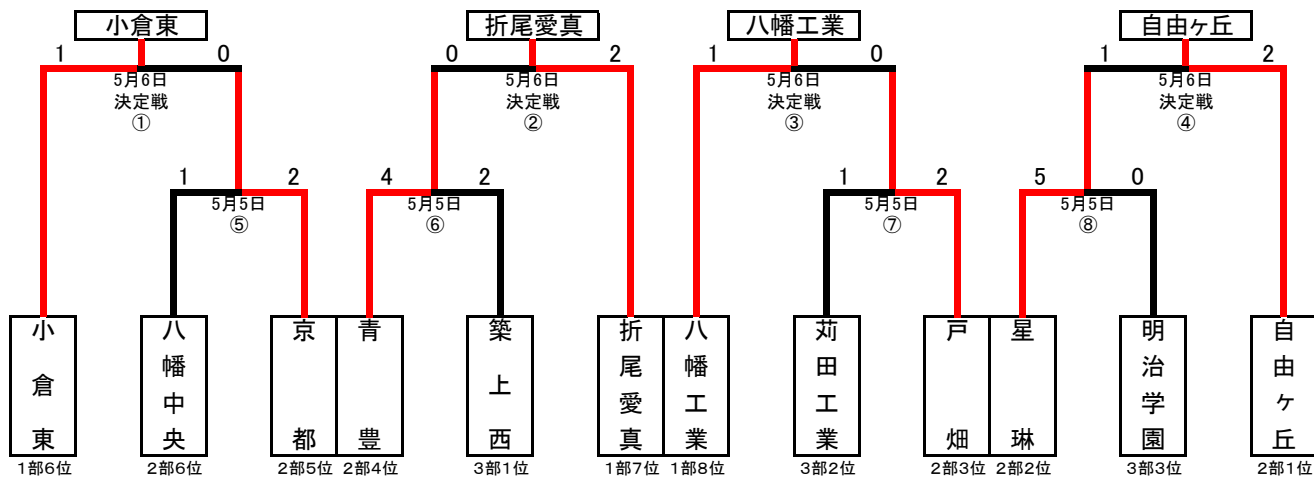

総体予選北部ブロック予選 代表決定トーナメント戦

○代表決定戦(5月5日、6日)