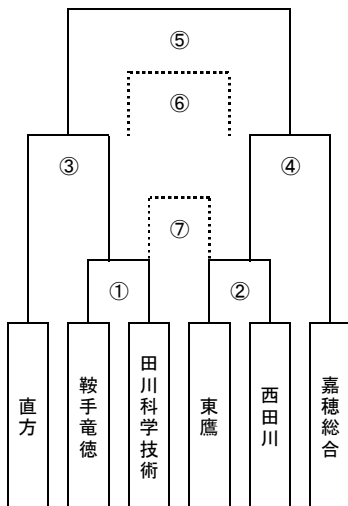

平成29年度 福岡県高等学校サッカー総合体育大会筑豊ブロック予選会 組み合わせ

予選リーグ(4月16日、22日、23日)

1部リーグAパート(会場責任者:武田)

月日	会場	時間	対戦校		対戦校	対戦校	対戦校	対戦校	順位				
4月16日 (日)	嘉穂東	10:00	a 嘉穂 - b 飯塚	嘉穂	飯塚	福智	嘉穂東	1(1-0)1	3				
		11:30	c 福智 - d 嘉穂東							嘉穂	1(1-2)4	1(0-1)1	1(1-0)1
4月22日 (土)	筑豊緑地	10:00	a 嘉穂 - d 嘉穂東	飯塚	4(2-1)1			8(5-0)1	2(0-0)1	1			
		11:30	b 飯塚 - c 福智	福智	1(1-0)1	1(0-5)8			2(1-2)5	4			
4月23日 (日)	嘉穂東	10:00	b 飯塚 - d 嘉穂東	嘉穂東	1(0-1)1	1(0-0)2	5(2-1)2			2			
		11:30	a 嘉穂 - c 福智										

1部リーグBパート(会場責任者:坂口)

月日	会場	時間	対戦校		対戦校	対戦校	対戦校	対戦校	順位						
4月16日 (日)	田川	10:00	a 田川 - b 近大福岡	田川	近大福岡	鞍手	稲築志耕館	1(0-1)2	0(0-1)2	4(2-1)1	3				
		11:30	c 鞍手 - d 稲築志耕館									田川	1(0-1)2	0(0-1)2	4(2-1)1
4月22日 (土)	筑豊緑地	13:00	a 田川 - d 稲築志耕館	近大福岡	2(1-0)1			0(0-0)1	2(2-0)1	2					
		14:30	b 近大福岡 - c 鞍手	鞍手	2(1-0)0	1(0-0)0			3(0-0)0	1					
4月23日 (日)	稲築志耕館	10:00	b 近大福岡 - d 稲築志耕館	稲築志耕館	1(1-2)4	1(0-2)2	0(0-0)3			4					
		11:30	a 田川 - c 鞍手												

2部トーナメント

22日(土)
①②

23日(日)
③④

29日(土)
⑤⑥⑦

期日	会場	時間	対戦校	対戦校
22日(土)	田川科学技術	① 10:00	鞍手竜徳 - 田川科学技術	0(0-7)8
		② 11:30	東鷹 - 西田川	17(11-0)0
23日(日)	嘉穂東	③ 13:00	直方 - 田川科学技術	1(0-0)0
	稲築志耕館	④ 13:00	東鷹 - 嘉穂総合	1(0-1)1 3(延長)1 2(1-0)0
29日(土)	近大福岡	⑤ 13:00	直方 - 東鷹	1(1-0)0
	稲築志耕館	⑥ 13:00	田川科学技術 - 嘉穂総合	3(2-0)1
	近大福岡	⑦ 14:30	鞍手竜徳 - 西田川	9(3-1)1