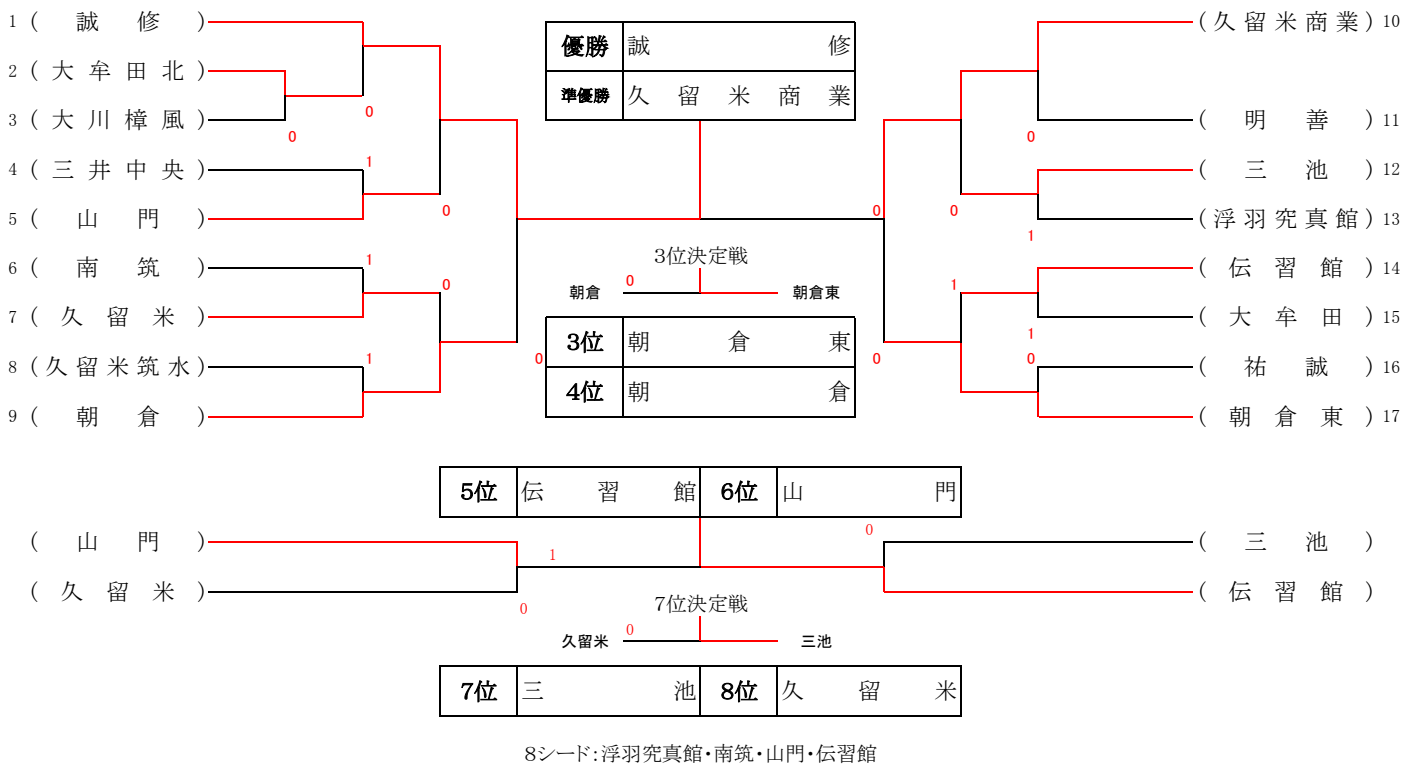

男子団体戦結果	
順位	学校
1	大牟田
2	南筑
3	久留米商業
4	三池工業
5	朝倉
6	有明高専
7	八女工業
8	久留米

女子団体戦結果	
順位	学校
1	誠修
2	久留米商業
3	朝倉東
4	朝倉
5	伝習館
6	山門
7	三池
8	久留米

平成29年度 福岡県高等学校ソフトテニス新人大会南部ブロック予選会 (団体戦)

日時:平成29年9月18日(月)

< 男子の部 >

場所:新宝満川テニスコート

< 女子の部 >

場所:久留米スポーツセンターテニスコート

平成29年度 福岡県高等学校ソフトテニス新人大会南部ブロック予選会(男子個人戦)

日時:平成29年9月23日(土)
場所:新宝満川テニスコート

3位決定戦

平成29年度 福岡県高等学校ソフトテニス新人大会南部ブロック予選会(女子個人戦)

日時:平成29年9月23日(土)

場所:久留米スポーツセンターテニスコート