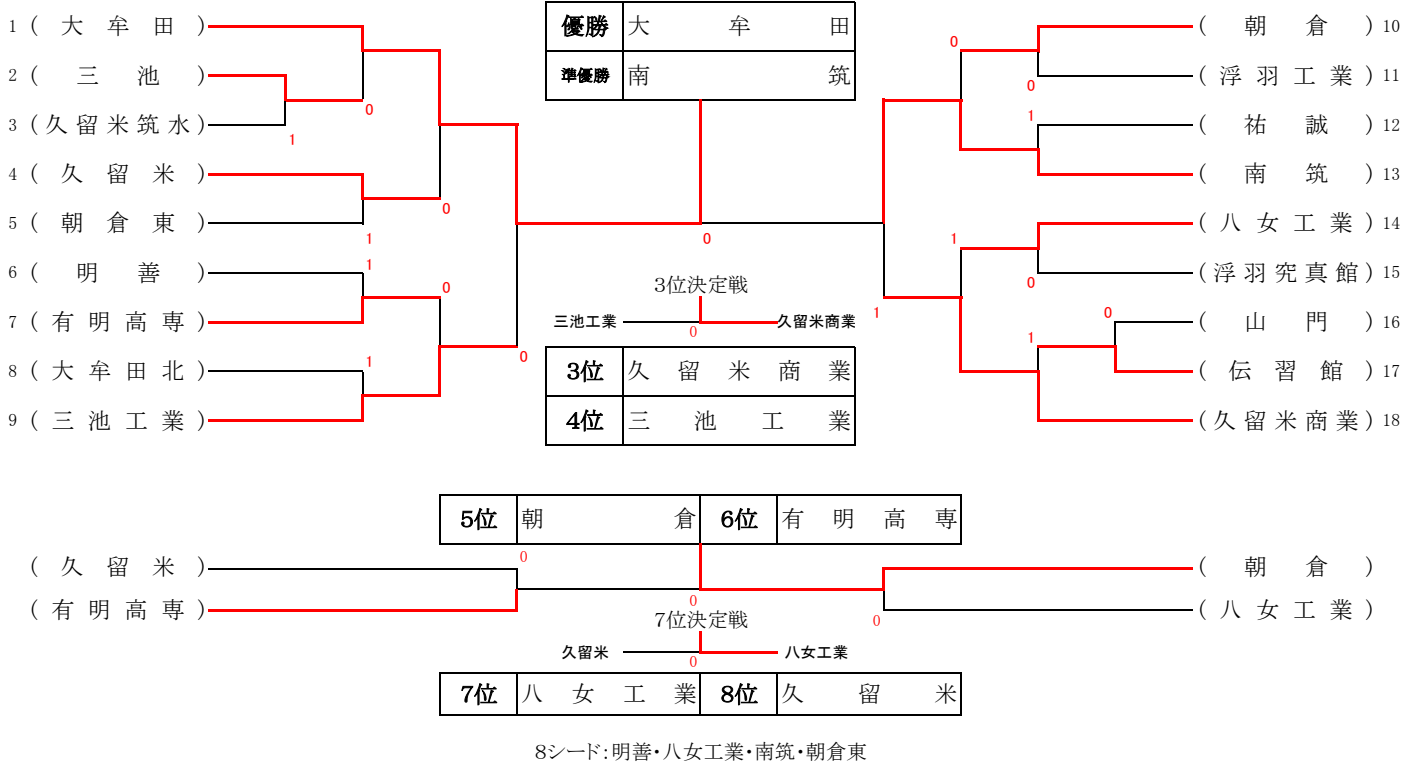

平成29年度 福岡県高等学校ソフトテニス新人大会南部ブロック予選会

男子個人戦結果			
順位	学校	選手	
1	大牟田	梅村啓伍	林田勇人
2	大牟田	谷村亮太	東倅平
3	南筑	山下魁士	日野雅也
4	有明高専	比田勝太志	平野智也
ベスト8	朝倉	馬渡健太郎	東園陽介
	三池	永江洸貴	植田星志
	朝倉	毛利祐輔	高良栄太
	祐誠	関山尚登	上津遊由真
ベスト16	八女工業	中島綸太郎	井口佳政
	朝倉	岩切彰太	諫山陽樹
	三池工業	内野子龍	末松諒也
	朝倉東	西村航	塩田伊織
	三池工業	原誠弥	久保園歩
	明善	赤星慶多	藤井宙貴
	八女工業	廣重龍一	内野碧惟
	三池工業	相川峻輔	辻星哉
ベスト24	久留米	平田修也	野口慶人
	久留米商業	廣松光	上津遊嘉成
	大牟田	奥村丈	末次剛琉
	朝倉	西晋吾	山口太一
	明善	中原涼晴	水城健之介
	朝倉東	西本征也	大熊魁斗
	大牟田	池航哉	横尾湧星
	浮羽工業	原田新平	牛島建悟

男子団体戦結果	
順位	学校
1	大牟田
2	南筑
3	久留米商業
4	三池工業
5	朝倉
6	有明高専
7	八女工業
8	久留米

女子団体戦結果	
順位	学校
1	誠修
2	久留米商業
3	朝倉東
4	朝倉
5	伝習館
6	山門
7	三池
8	久留米

平成29年度 福岡県高等学校ソフトテニス新人大会南部ブロック予選会 (団体戦)

日時:平成29年9月18日(月)

< 男子の部 >

場所:新宝満川テニスコート

< 女子の部 >

場所:久留米スポーツセンターテニスコート

平成29年度 福岡県高等学校ソフトテニス新人大会南部ブロック予選会(男子個人戦)

日時:平成29年9月23日(土)
場所:新宝満川テニスコート

3位決定戦

平成29年度 福岡県高等学校ソフトテニス新人大会南部ブロック予選会(女子個人戦)

日時:平成29年9月23日(土)

場所:久留米スポーツセンターテニスコート

3位決定戦

(誠修) 西田・江藤 ④ - 1 佐野・石井 朝倉東

平成29年度 福岡県高等学校ソフトテニス競技新人大会南部ブロック予選会

男子個人戦17位決定戦

女子個人戦17位決定戦