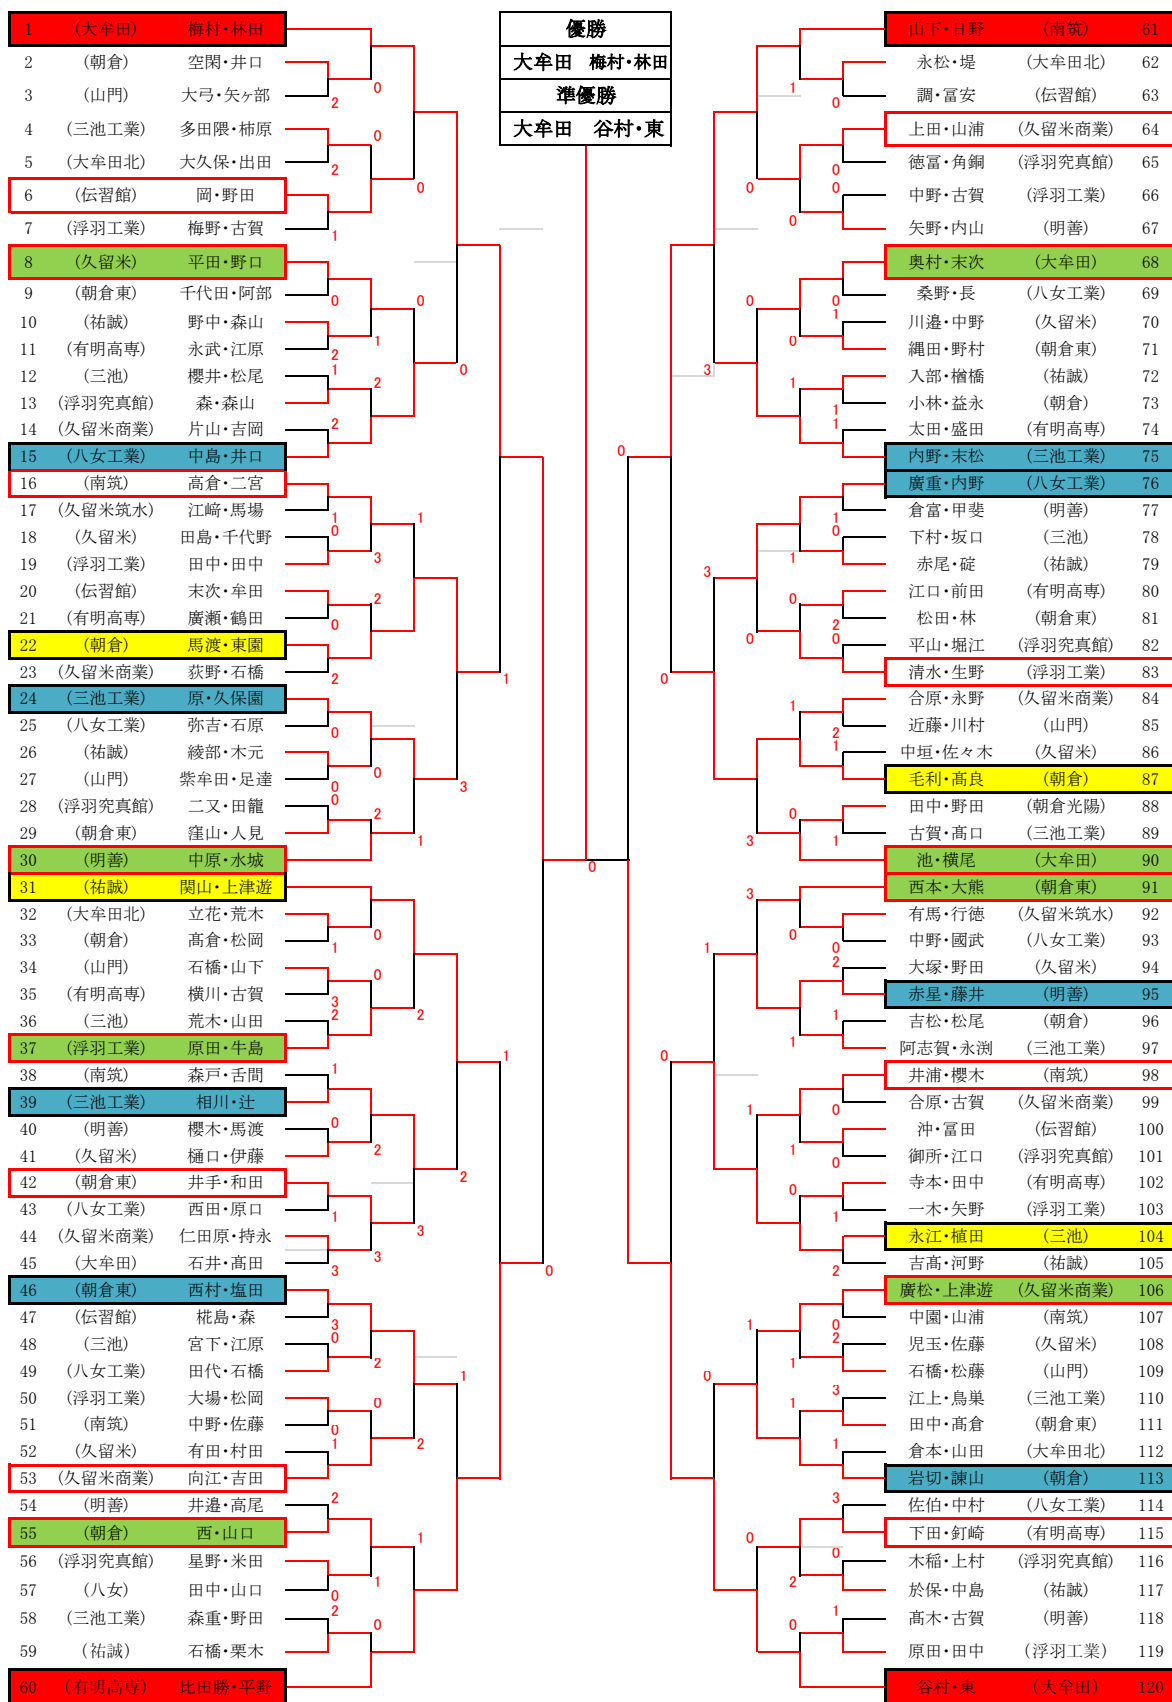

平成29年度 福岡県高等学校ソフトテニス新人大会南部ブロック予選会

男子個人戦結果			
順位	学校	選手	
1	大牟田	梅村啓伍	林田勇人
2	大牟田	谷村亮太	東倅平
3	南筑	山下魁士	日野雅也
4	有明高専	比田勝太志	平野智也
ベスト8	朝倉	馬渡健太郎	東園陽介
	三池	永江洸貴	植田星志
	朝倉	毛利祐輔	高良栄太
	祐誠	関山尚登	上津遊由真
ベスト16	八女工業	中島綸太郎	井口佳政
	朝倉	岩切彰太	諫山陽樹
	三池工業	内野子龍	末松諒也
	朝倉東	西村航	塩田伊織
	三池工業	原誠弥	久保園歩
	明善	赤星慶多	藤井宙貴
	八女工業	廣重龍一	内野碧惟
	三池工業	相川峻輔	辻星哉
ベスト24	久留米	平田修也	野口慶人
	久留米商業	廣松光	上津遊嘉成
	大牟田	奥村丈	末次剛琉
	朝倉	西晋吾	山口太一
	明善	中原涼晴	水城健之介
	朝倉東	西本征也	大熊魁斗
	大牟田	池航哉	横尾湧星
	浮羽工業	原田新平	牛島建悟

女子個人戦結果			
順位	学校	選手	
1	久留米商業	安丸珠寧	柿本璃桜
2	朝倉東	勅使瓦麻友	勅使瓦陽菜
3	誠修	西田梨瑚	江藤友映
4	朝倉東	佐野梨乃	石井葵
ベスト8	朝倉東	大坪みやび	三善翔琳
	朝倉	渡辺侑里	浦悠歌
	浮羽工業	黒岩美里	大橋優希
	伝習館	萩元日和	田中碧
ベスト16	朝倉東	四ヶ所愛理	酒井千夏
	久留米商業	渡辺真央	小島穂夏
	浮羽究真館	竹下芹果	倉重佑香
	久留米商業	堀美香子	武藤ほの香
	南筑	小川友香	小室梨紗
	朝倉東	永見彩奈	岡部奈央
	朝倉	大村真優	児島早耶香
	誠修	西林愛梨	池上沙希
ベスト24	久留米	西田萌花	酒井真友花
	明善	徳永美遥	木村海里
	朝倉東	中嶋純香	中島菜緒
	山門	甲木侑那	三小田裕美
	誠修	松尾亜美	江崎璃奈
	久留米商業	大藪奈生	堺美音
	朝倉東	草場梨沙	藤崎央
	朝倉東	熊谷采音	石井あずさ

男子団体戦結果	
順位	学校
1	大牟田
2	南筑
3	久留米商業
4	三池工業
5	朝倉
6	有明高専
7	八女工業
8	久留米

女子団体戦結果	
順位	学校
1	誠修
2	久留米商業
3	朝倉東
4	朝倉
5	伝習館
6	山門
7	三池
8	久留米

平成29年度 福岡県高等学校ソフトテニス新人大会南部ブロック予選会 (団体戦)

日時:平成29年9月18日(月)

< 男子の部 >

場所:新宝満川テニスコート

< 女子の部 >

場所:久留米スポーツセンターテニスコート

平成29年度 福岡県高等学校ソフトテニス新人大会南部ブロック予選会(男子個人戦)

日時:平成29年9月23日(土)
場所:新宝満川テニスコート

3位決定戦

平成29年度 福岡県高等学校ソフトテニス新人大会南部ブロック予選会(女子個人戦)

日時:平成29年9月23日(土)

場所:久留米スポーツセンターテニスコート