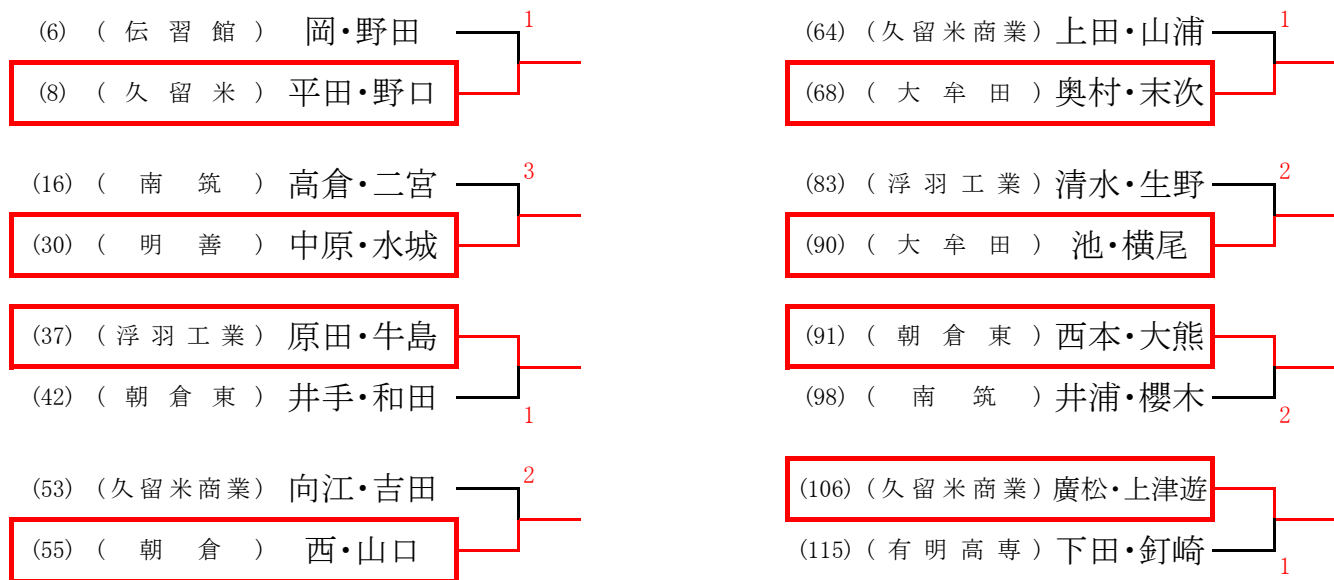

< 女子の部 >

場所:久留米スポーツセンターテニスコート

平成29年度 福岡県高等学校ソフトテニス新人大会南部ブロック予選会(男子個人戦)

日時:平成29年9月23日(土)
場所:新宝満川テニスコート

3位決定戦

平成29年度 福岡県高等学校ソフトテニス新人大会南部ブロック予選会(女子個人戦)

日時:平成29年9月23日(土)

場所:久留米スポーツセンターテニスコート

3位決定戦

(誠修) 西田・江藤 ④ - 1 佐野・石井 朝倉東

平成29年度 福岡県高等学校ソフトテニス競技新人大会南部ブロック予選会

男子個人戦17位決定戦

女子個人戦17位決定戦