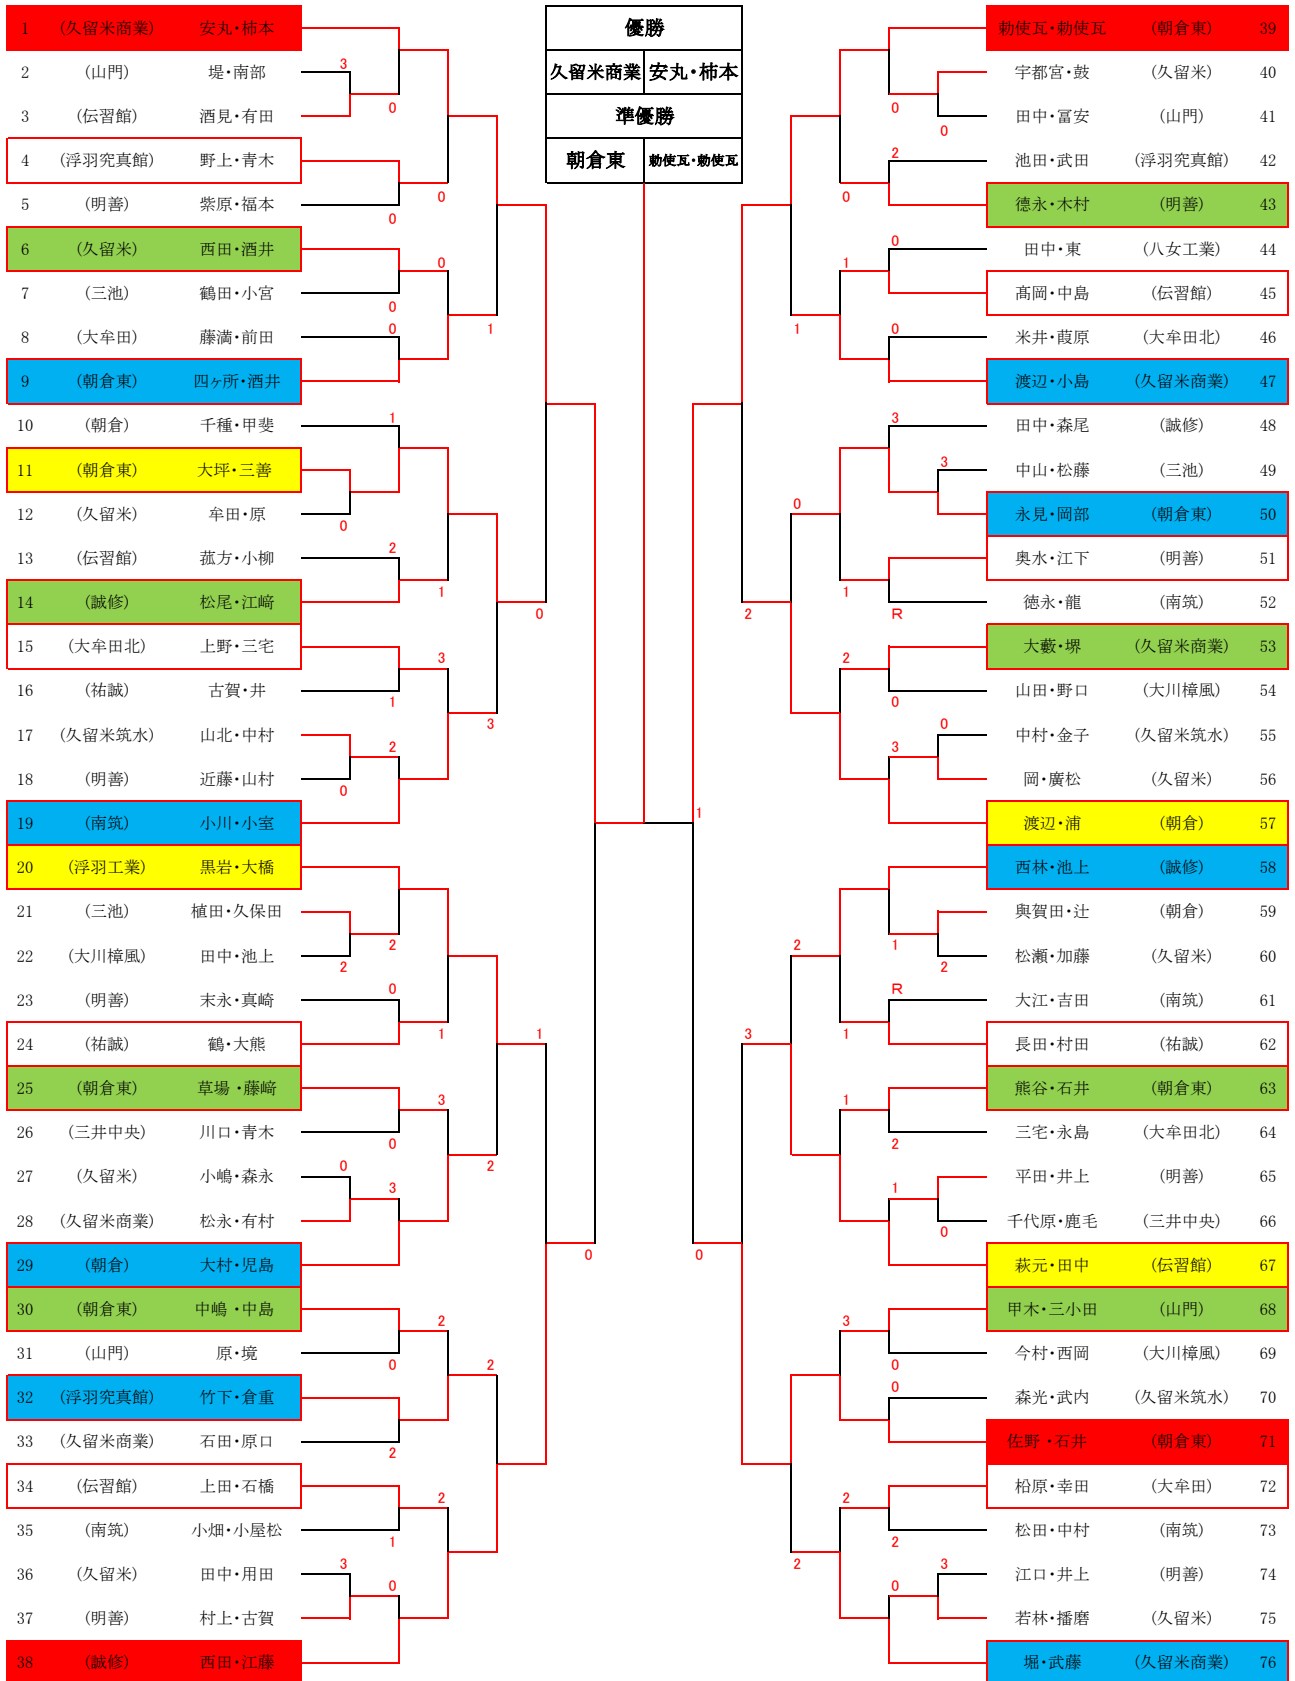

平成29年度 福岡県高等学校ソフトテニス新人大会南部ブロック予選会

男子個人戦結果			
順位	学校	選手	
1	大牟田	梅村啓伍	林田勇人
2	大牟田	谷村亮太	東倅平
3	南筑	山下魁士	日野雅也
4	有明高専	比田勝太志	平野智也
ベスト8	朝倉	馬渡健太郎	東園陽介
	三池	永江洸貴	植田星志
	朝倉	毛利祐輔	高良栄太
	祐誠	関山尚登	上津遊由真
ベスト16	八女工業	中島綸太郎	井口佳政
	朝倉	岩切彰太	諫山陽樹
	三池工業	内野子龍	末松諒也
	朝倉東	西村航	塩田伊織
	三池工業	原誠弥	久保園歩
	明善	赤星慶多	藤井宙貴
	八女工業	廣重龍一	内野碧惟
	三池工業	相川峻輔	辻星哉
ベスト24	久留米	平田修也	野口慶人
	久留米商業	廣松光	上津遊嘉成
	大牟田	奥村丈	末次剛琉
	朝倉	西晋吾	山口太一
	明善	中原涼晴	水城健之介
	朝倉東	西本征也	大熊魁斗
	大牟田	池航哉	横尾湧星
	浮羽工業	原田新平	牛島建悟

男子団体戦結果	
順位	学校
1	大牟田
2	南筑
3	久留米商業
4	三池工業
5	朝倉
6	有明高専
7	八女工業
8	久留米

女子団体戦結果	
順位	学校
1	誠修
2	久留米商業
3	朝倉東
4	朝倉
5	伝習館
6	山門
7	三池
8	久留米

平成29年度 福岡県高等学校ソフトテニス新人大会南部ブロック予選会 (団体戦)

日時:平成29年9月18日(月)

< 男子の部 >

場所:新宝満川テニスコート

< 女子の部 >

場所:久留米スポーツセンターテニスコート

平成29年度 福岡県高等学校ソフトテニス新人大会南部ブロック予選会(男子個人戦)

日時:平成29年9月23日(土)
場所:新宝満川テニスコート

3位決定戦

平成29年度 福岡県高等学校ソフトテニス新人大会南部ブロック予選会(女子個人戦)

日時:平成29年9月23日(土)

場所:久留米スポーツセンターテニスコート

3位決定戦

(誠修) 西田・江藤 ④ - 1 佐野・石井 朝倉東

平成29年度 福岡県高等学校ソフトテニス競技新人大会南部ブロック予選会

男子個人戦17位決定戦

女子個人戦17位決定戦