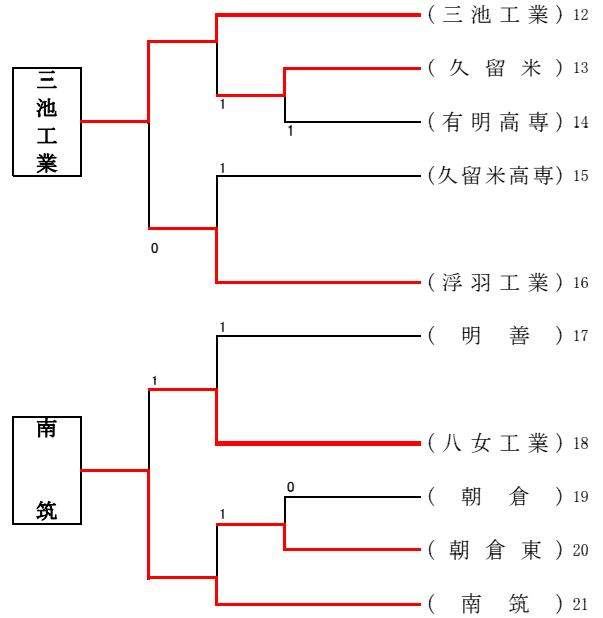

3位決定戦

(大牟田) 松井・東 3-④ 山見・林田 (大牟田)

谷村・横田 (大牟田) 150

平成29年度 福岡県高等学校総合体育大会ソフトテニス選手権大会南部ブロック予選会(女子個人戦)  
 日時:平成29年4月30日(日)

場所:久留米スポーツセンターテニスコート

平成29年度 福岡県高等学校総合体育大会ソフトテニス選手権大会南部ブロック予選会

男子個人戦17位決定戦

女子個人戦17位決定戦

平成29年度 福岡県高等学校総合体育大会ソフトテニス選手権大会南部ブロック予選会(団体戦)

<本戦>

日時:平成29年5月3日(水)  
場所:新宝満川テニスコート

<本戦>

日時:平成29年5月3日(水)  
場所:久留米スポーツセンターテニスコート

平成29年度 福岡県高等学校総合体育大会ソフトテニス選手権大会南部ブロック予選会(団体戦)

日時:平成29年5月4日(木)

場所:久留米スポーツセンターテニスコート