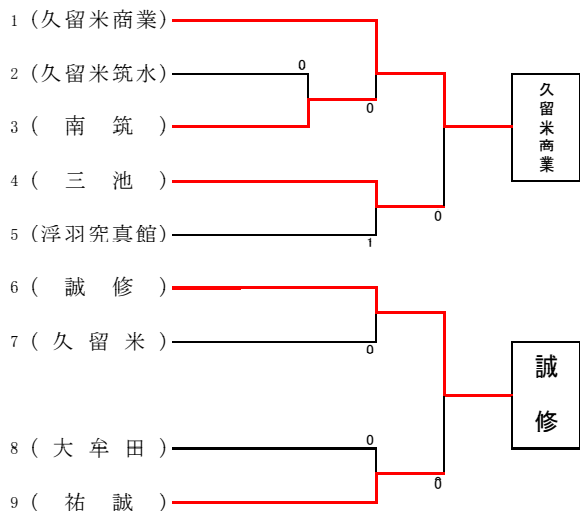

3位決定戦

(大牟田) 松井・東 3-④ 山見・林田 (大牟田)

谷村・横田 (大牟田) 150

平成29年度 福岡県高等学校総合体育大会ソフトテニス選手権大会南部ブロック予選会(女子個人戦)  
 日時:平成29年4月30日(日)

場所:久留米スポーツセンターテニスコート

平成29年度 福岡県高等学校総合体育大会ソフトテニス選手権大会南部ブロック予選会

男子個人戦17位決定戦

女子個人戦17位決定戦

平成29年度 福岡県高等学校総合体育大会ソフトテニス選手権大会南部ブロック予選会(団体戦)

<本戦>

日時:平成29年5月3日(水)  
場所:新宝満川テニスコート

<本戦>

日時:平成29年5月3日(水)  
場所:久留米スポーツセンターテニスコート

平成29年度 福岡県高等学校総合体育大会ソフトテニス選手権大会南部ブロック予選会(団体戦)

日時:平成29年5月4日(木)

場所:久留米スポーツセンターテニスコート

男子決勝リーグ

			1	2	3	4	勝率	順位
1	1	大牟田		③	③	③	3/3	1
2	6	久留米商業	0		②	②	2/3	2
3	12	三池工業	0	1		1	0/3	4
4	21	南筑	0	1	②		1/3	3

①1-2・3-4 ②1-3・2-4 ③1-4・2-3

女子決勝リーグ

			1	2	3	4	勝率	順位
1	1	久留米商業		③	1	③	2/3	1
2	6	誠修	0		②	0	1/3	3
3	10	朝倉東	②	1		1	1/3	4
4	18	朝倉	0	③	②		2/3	2