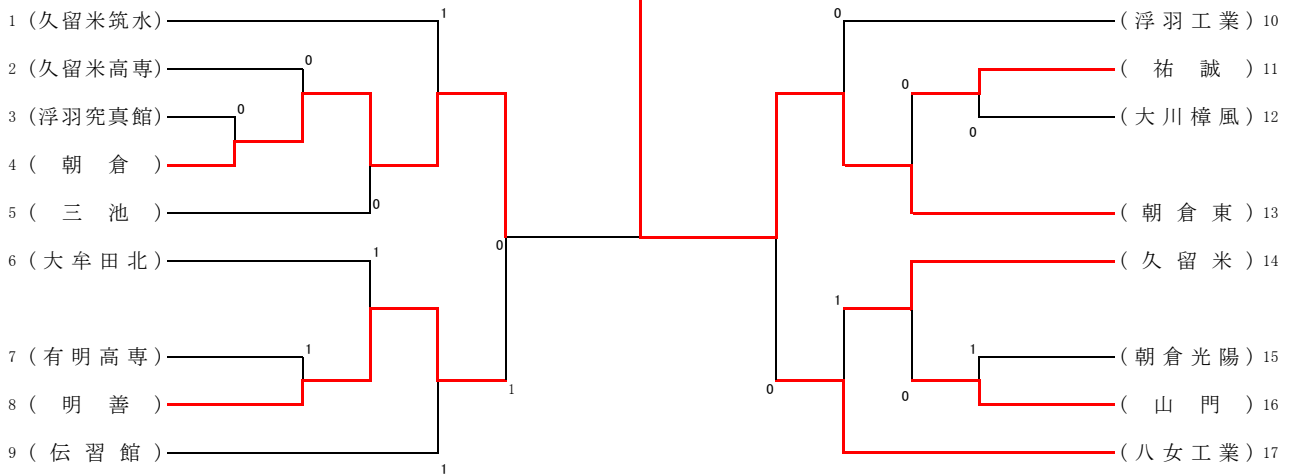

男子決勝リーグ

			1	2	3	4	勝率	順位
1	1	大牟田		③	③	③	3/3	1
2	6	久留米商業	0		②	②	2/3	2
3	12	三池工業	0	1		1	0/3	4
4	21	南筑	0	1	②		1/3	3

①1-2・3-4 ②1-3・2-4 ③1-4・2-3

女子決勝リーグ

			1	2	3	4	勝率	順位
1	1	久留米商業		③	1	③	2/3	1
2	6	誠修	0		②	0	1/3	3
3	10	朝倉東	②	1		1	1/3	4
4	18	朝倉	0	③	②		2/3	2

①1-2・3-4 ②1-3・2-4 ③1-4・2-3

平成29年度 福岡県高等学校総合体育大会ソフトテニス選手権大会南部ブロック予選会(団体戦)

日時:平成29年5月4日(木)

場所:新宝満川テニスコート

<男子敗者復活戦>

5位	朝	倉	東
6位	朝		倉

<女子敗者復活戦>

5位	南	筑
6位	久	留 米