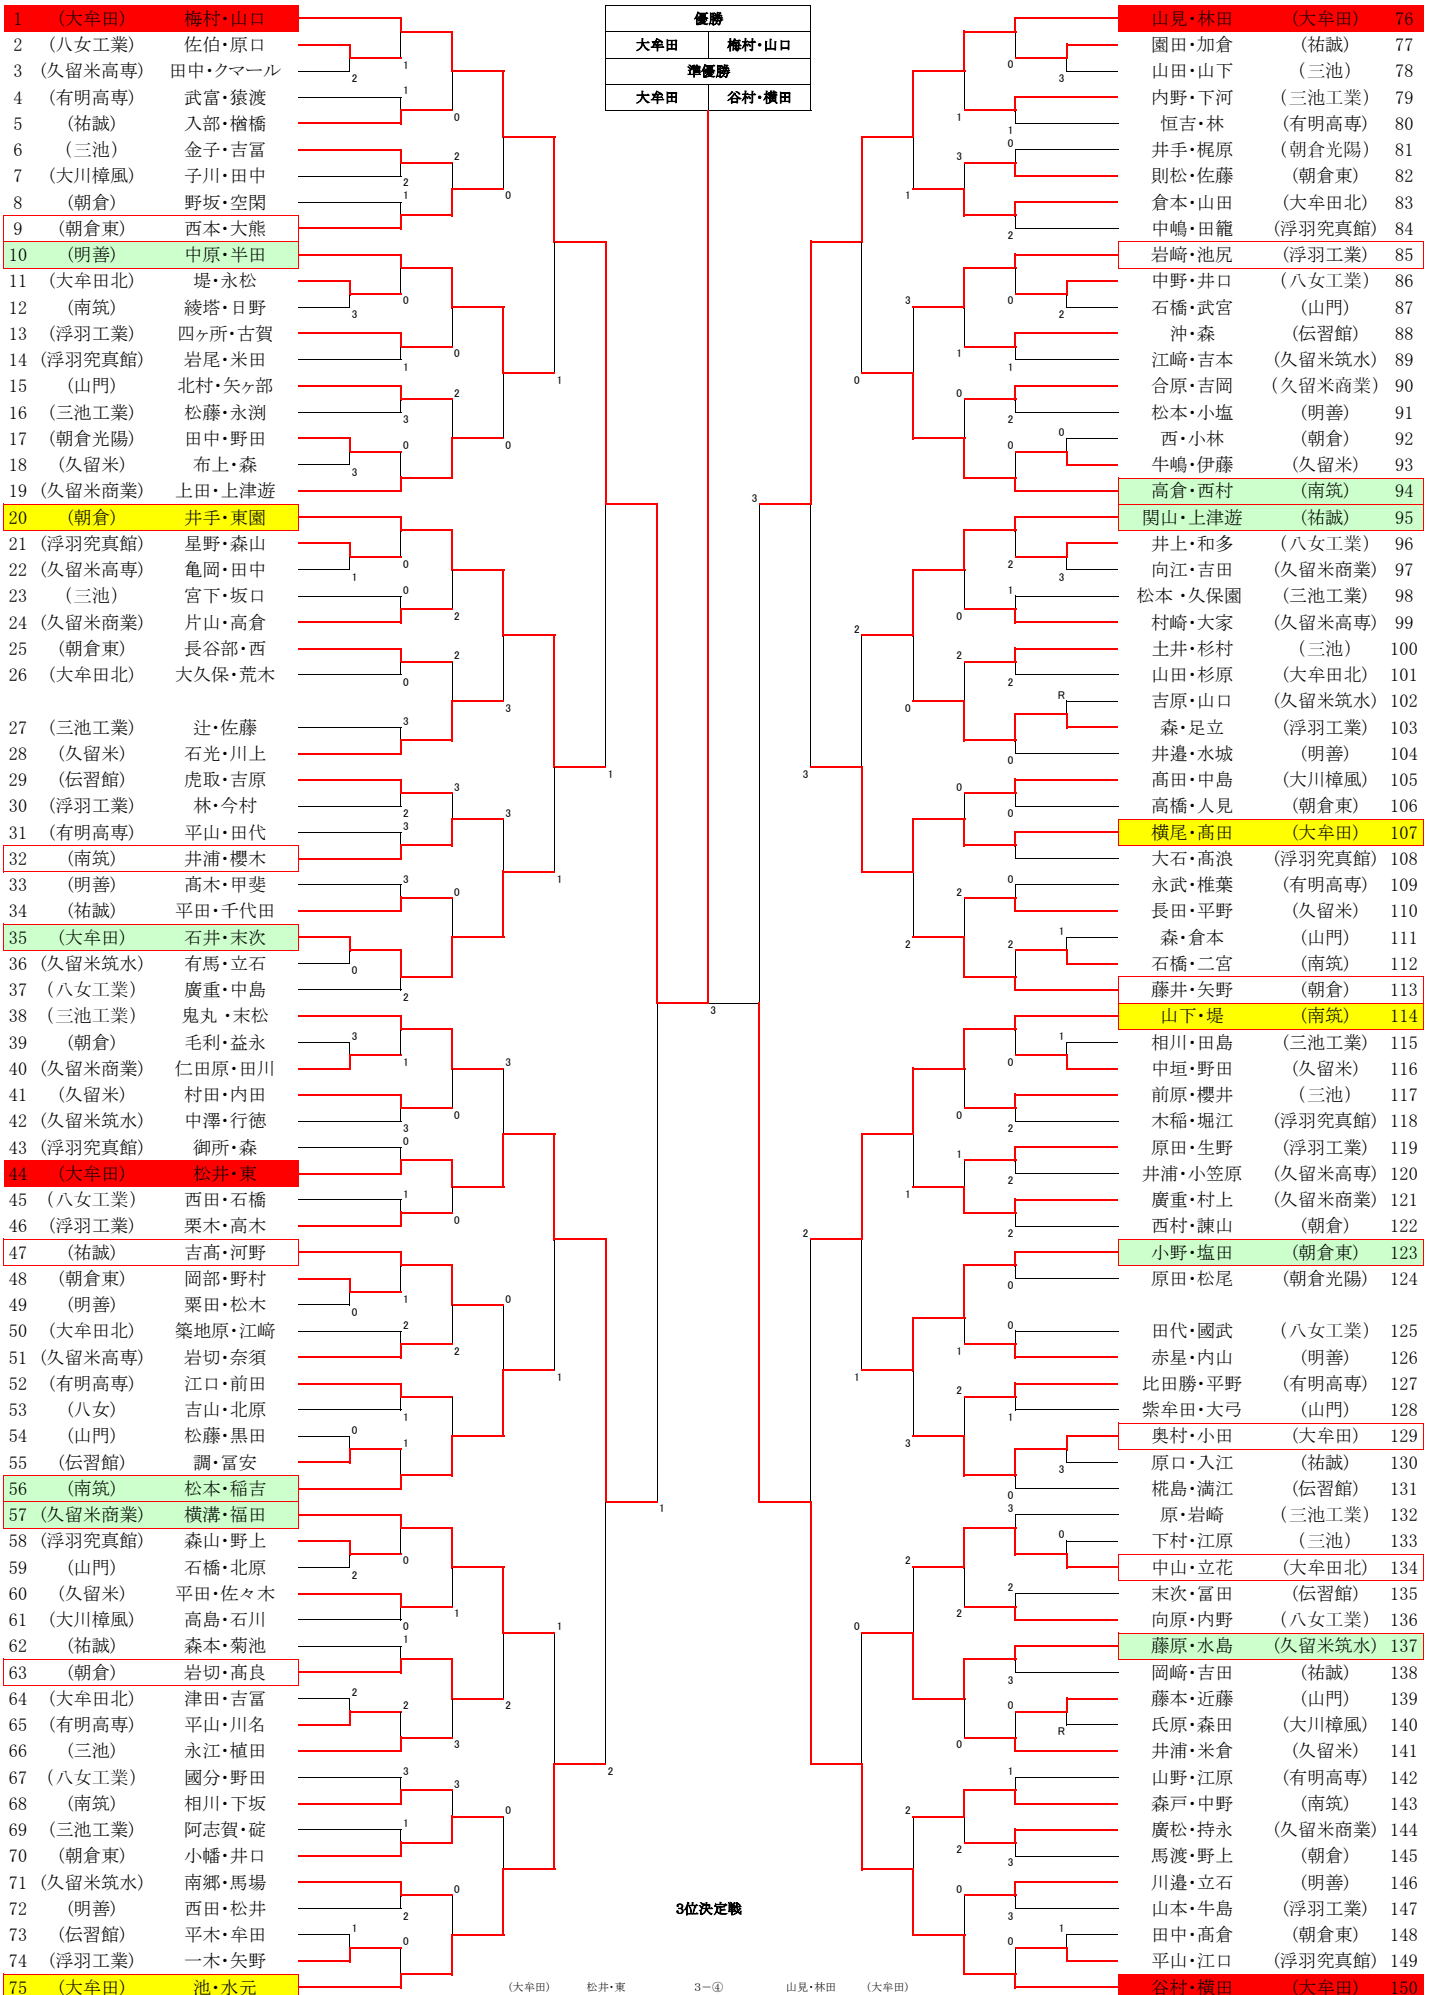

平成29年度 福岡県高等学校総合体育大会ソフトテニス選手権大会南部ブロック予選会

男子個人戦結果			
順位	学校	選手	
1	大牟田	梅村啓伍	山口諒
2	大牟田	谷村亮太	横田祐輔
3	大牟田	山見太陽	林田勇人
4	大牟田	松井大晟	東倅平
ベスト8	朝倉	井手聡一郎	東園陽介
	南筑	山下魁士	堤溪都
	大牟田	横尾湧星	高田辰哉
	大牟田	池航哉	水元希
ベスト16	明善	中原涼晴	半田大典
	久留米筑水	藤原功樹	水島竜治
	南筑	高倉晃	西村喜裕
	南筑	松本洸希	稲吉輝
	大牟田	石井陸渡	末次剛琉
	朝倉東	小野晃平	塩田伊織
	祐誠	関山尚登	上津遊由真
	久留米商業	横溝綾馬	福田竜一
ベスト24	朝倉東	西本征也	大熊魁斗
	大牟田北	中山陽介	立花大
	浮羽工業	岩崎啓斗	池尻将宗
	祐誠	吉高仁	河野純也
	南筑	井浦慎之介	櫻木啓尊
	大牟田	奥村文	小田健太郎
	朝倉	藤井悠登	矢野遼太郎
	朝倉	岩切彰太	高良栄太

女子個人戦結果			
順位	学校	選手	
1	久留米商業	小嶺佑菜	安丸珠寧
2	誠修	江上天音	江藤友映
3	久留米商業	堀美香子	四ヶ所日和
4	久留米商業	武藤ほの香	野田有紗
ベスト8	誠修	原ちなつ	池上沙希
	朝倉東	勅使瓦麻友	勅使瓦陽菜
	朝倉	手嶋菜々恵	荻野華蓮
	三池	福井未夢	松藤栞奈
ベスト16	朝倉	志岐茉弥乃	甲斐菜々花
	久留米商業	鶴田真那	柿本璃桜
	朝倉東	中嶋純香	中島菜緒
	朝倉東	大坪みやび	石井いづみ
	朝倉東	佐野梨乃	石井葵
	久留米商業	神代瑞歩	堤真彩
	誠修	小林依里	新川都雪
	朝倉	行村日和	窪山滯
ベスト24	山門	下村穂乃香	三小田裕美
	久留米	深谷真琳	江嶋美咲
	誠修	田中愛美	森川有希
	誠修	西林愛梨	外田玲菜
	浮羽工業	黒岩美里	大橋優希
	朝倉	渡辺侑里	浦悠歌
	朝倉東	井上愛梨	磯野杏実
	伝習館	萩元日和	田中碧

男子団体戦結果	
順位	学校
1	大牟田
2	久留米商業
3	南筑
4	三池工業
5	朝倉東
6	朝倉
7	八女工業
	明善

女子団体戦結果	
順位	学校
1	久留米商業
2	朝倉
3	誠修
4	朝倉東
5	南筑
6	久留米
7	伝習館
	山門

平成29年度 福岡県高等学校総合体育大会ソフトテニス選手権大会南部ブロック予選会(男子個人戦)

日時:平成29年4月30日(日)
場所:新宝満川テニスコート

優勝
大牟田 梅村・山口
準優勝
大牟田 谷村・横田

3位決定戦

(大牟田) 松井・東 3-④ 山見・林田 (大牟田)

谷村・横田 (大牟田) 150

平成29年度 福岡県高等学校総合体育大会ソフトテニス選手権大会南部ブロック予選会(女子個人戦)  
 日時:平成29年4月30日(日)

場所:久留米スポーツセンターテニスコート

平成29年度 福岡県高等学校総合体育大会ソフトテニス選手権大会南部ブロック予選会

男子個人戦17位決定戦

女子個人戦17位決定戦