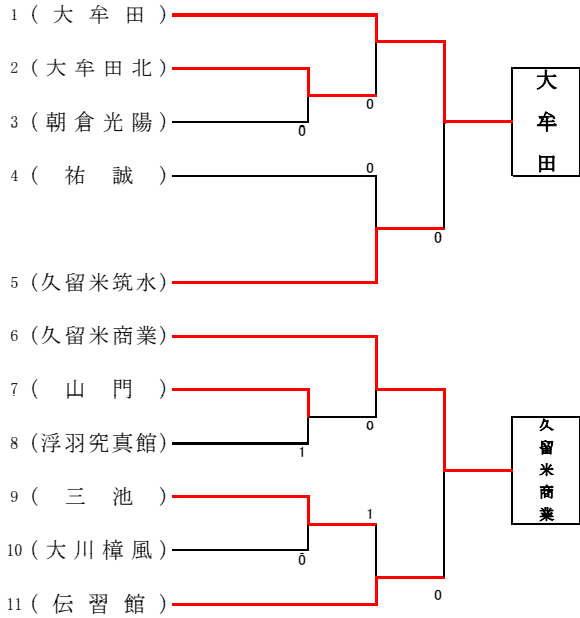

男子団体戦結果	
順位	学校
1	大牟田
2	久留米商業
3	南筑
4	三池工業
5	朝倉東
6	朝倉
7	八女工業
	明善

女子団体戦結果	
順位	学校
1	久留米商業
2	朝倉
3	誠修
4	朝倉東
5	南筑
6	久留米
7	伝習館
	山門

平成29年度 福岡県高等学校総合体育大会ソフトテニス選手権大会南部ブロック予選会(男子個人戦)

日時:平成29年4月30日(日)
場所:新宝満川テニスコート

優勝
大牟田 梅村・山口
準優勝
大牟田 谷村・横田

3位決定戦

(大牟田) 松井・東 3-④ 山見・林田 (大牟田)

谷村・横田 (大牟田) 150

平成29年度 福岡県高等学校総合体育大会ソフトテニス選手権大会南部ブロック予選会(女子個人戦)  
 日時:平成29年4月30日(日)

場所:久留米スポーツセンターテニスコート

平成29年度 福岡県高等学校総合体育大会ソフトテニス選手権大会南部ブロック予選会

男子個人戦17位決定戦

女子個人戦17位決定戦

平成29年度 福岡県高等学校総合体育大会ソフトテニス選手権大会南部ブロック予選会(団体戦)

<本戦>

日時:平成29年5月3日(水)  
場所:新宝満川テニスコート

<本戦>

日時:平成29年5月3日(水)  
場所:久留米スポーツセンターテニスコート

平成29年度 福岡県高等学校総合体育大会ソフトテニス選手権大会南部ブロック予選会(団体戦)

日時:平成29年5月4日(木)

場所:久留米スポーツセンターテニスコート