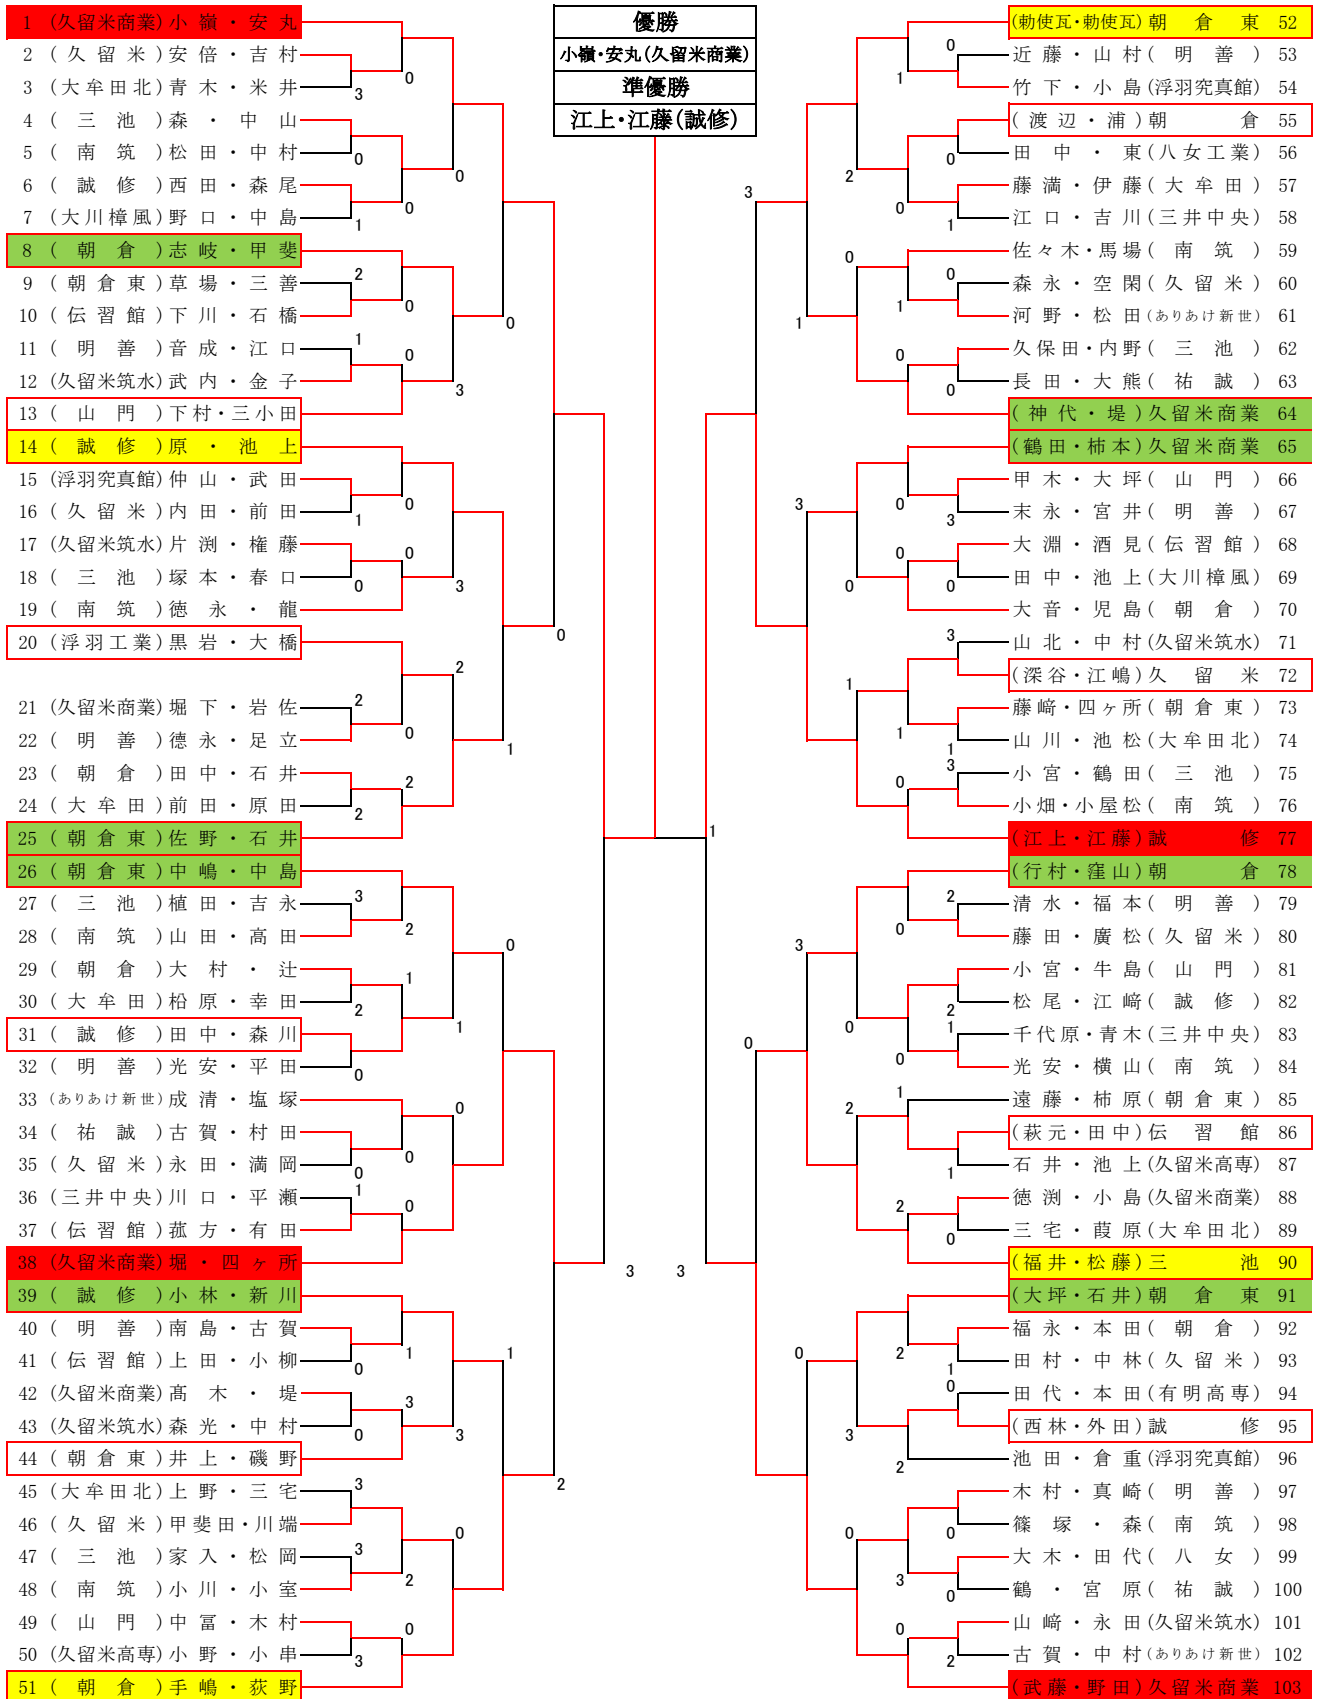

平成29年度 福岡県高等学校総合体育大会ソフトテニス選手権大会南部ブロック予選会

男子個人戦結果			
順位	学校	選手	
1	大牟田	梅村啓伍	山口諒
2	大牟田	谷村亮太	横田祐輔
3	大牟田	山見太陽	林田勇人
4	大牟田	松井大晟	東倅平
ベスト8	朝倉	井手聡一郎	東園陽介
	南筑	山下魁士	堤溪都
	大牟田	横尾湧星	高田辰哉
	大牟田	池航哉	水元希
ベスト16	明善	中原涼晴	半田大典
	久留米筑水	藤原功樹	水島竜治
	南筑	高倉晃	西村喜裕
	南筑	松本洸希	稲吉輝
	大牟田	石井陸渡	末次剛琉
	朝倉東	小野晃平	塩田伊織
	祐誠	関山尚登	上津遊由真
	久留米商業	横溝綾馬	福田竜一
ベスト24	朝倉東	西本征也	大熊魁斗
	大牟田北	中山陽介	立花大
	浮羽工業	岩崎啓斗	池尻将宗
	祐誠	吉高仁	河野純也
	南筑	井浦慎之介	櫻木啓尊
	大牟田	奥村文	小田健太郎
	朝倉	藤井悠登	矢野遼太郎
	朝倉	岩切彰太	高良栄太

女子個人戦結果			
順位	学校	選手	
1	久留米商業	小嶺佑菜	安丸珠寧
2	誠修	江上天音	江藤友映
3	久留米商業	堀美香子	四ヶ所日和
4	久留米商業	武藤ほの香	野田有紗
ベスト8	誠修	原ちなつ	池上沙希
	朝倉東	勅使瓦麻友	勅使瓦陽菜
	朝倉	手嶋菜々恵	荻野華蓮
	三池	福井未夢	松藤栞奈
ベスト16	朝倉	志岐茉弥乃	甲斐菜々花
	久留米商業	鶴田真那	柿本璃桜
	朝倉東	中嶋純香	中島菜緒
	朝倉東	大坪みやび	石井いづみ
	朝倉東	佐野梨乃	石井葵
	久留米商業	神代瑞歩	堤真彩
	誠修	小林依里	新川都雪
	朝倉	行村日和	窪山滯
ベスト24	山門	下村穂乃香	三小田裕美
	久留米	深谷真琳	江嶋美咲
	誠修	田中愛美	森川有希
	誠修	西林愛梨	外田玲菜
	浮羽工業	黒岩美里	大橋優希
	朝倉	渡辺侑里	浦悠歌
	朝倉東	井上愛梨	磯野杏実
	伝習館	萩元日和	田中碧

男子団体戦結果	
順位	学校
1	大牟田
2	久留米商業
3	南筑
4	三池工業
5	朝倉東
6	朝倉
7	八女工業
	明善

女子団体戦結果	
順位	学校
1	久留米商業
2	朝倉
3	誠修
4	朝倉東
5	南筑
6	久留米
7	伝習館
	山門

平成29年度 福岡県高等学校総合体育大会ソフトテニス選手権大会南部ブロック予選会(男子個人戦)

日時:平成29年4月30日(日)
場所:新宝満川テニスコート

優勝
大牟田 梅村・山口
準優勝
大牟田 谷村・横田

3位決定戦

(大牟田) 松井・東 3-④ 山見・林田 (大牟田)

谷村・横田 (大牟田) 150

平成29年度 福岡県高等学校総合体育大会ソフトテニス選手権大会南部ブロック予選会(女子個人戦)  
 日時:平成29年4月30日(日)

場所:久留米スポーツセンターテニスコート

平成29年度 福岡県高等学校総合体育大会ソフトテニス選手権大会南部ブロック予選会

男子個人戦17位決定戦

女子個人戦17位決定戦