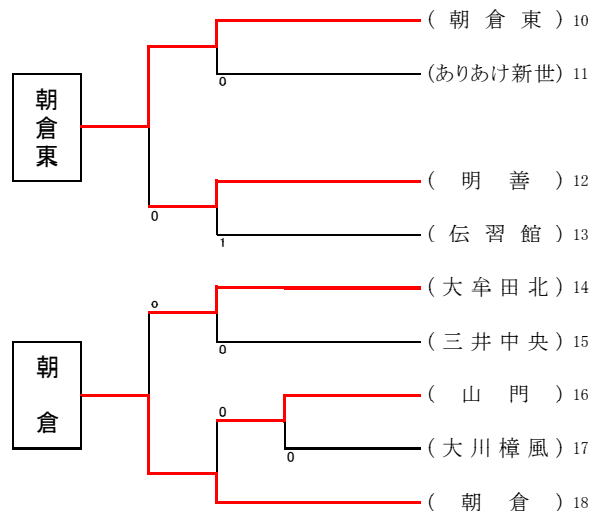

平成29年度 福岡県高等学校総合体育大会ソフトテニス選手権大会南部ブロック予選会(団体戦)

<本戦>

日時:平成29年5月3日(水)  
場所:新宝満川テニスコート

<本戦>

日時:平成29年5月3日(水)  
場所:久留米スポーツセンターテニスコート

平成29年度 福岡県高等学校総合体育大会ソフトテニス選手権大会南部ブロック予選会(団体戦)

日時:平成29年5月4日(木)

場所:久留米スポーツセンターテニスコート