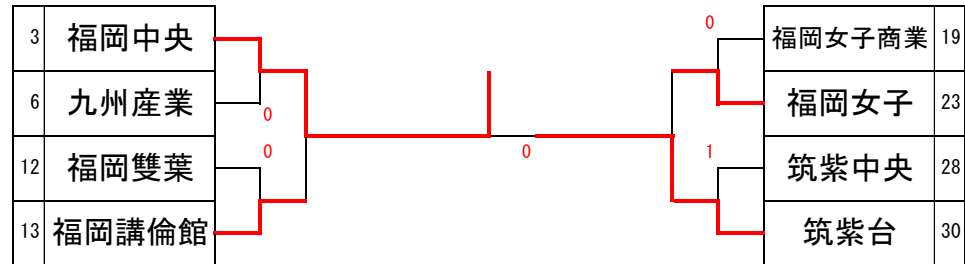

《団体の部》

(17)	17	野崎・高島	福岡魁誠
(18)	17	吉村・徳永	福岡西陵
(19)	17	野間口・佐々木	須恵
(20)	17	福田純・村岡	城南
(21)	17	内田・波呂	福岡西陵
(22)	17	平田・船原	福岡講倫館
(23)	17	浦上・荒尾	福岡中央
(24)	17	藤波・樋口	福岡講倫館
(25)	17	椎葉・小原	精華女子
(26)	17	平井・岩永	須恵
(27)	17	杉・古川	福岡講倫館
(28)	17	中牟田・永松	博多女子
(29)	17	福田真・和田	城南
(30)	17	村上・松本	中村学園女子
(31)	17	清水・木原	宗像
(32)	17	井上・白壁	筑紫

(1)	1	中村学園女子
(2)	2	博多女子
(3)	3	福岡西陵
(4)	4	城南
(5)	5	福翔
(6)	6	福工大城東
(7)	7	福岡魁誠
(8)	8	武蔵台
	9	福岡中央

平成29年度新人戦中部ブロック大会団体戦

平成29年9月10日
今津運動公園

女子団体

第5位決定戦

第7位決定戦

第9位決定戦

女子個人 (1)

1	原口・久保	(中村女)
2	上村・池本	(城南)
3	鶴田・淀川	(糸島農)
4	柴垣・火山	(筑紫)
5	原・豊田	(武蔵台)
6	境・高本	(東海福)
7	関本・戸田	(筑中央)
8	佐々木・大川	(新宮)
9	井本・笹栗	(福雙葉)
10	古屋・山本	(精華女)
11	吉村・徳永	(福西陵)
12	平井・岩永	(須恵)
13	城野・光瀬	(玄界)
14	友枝・池見	(宇美商)
15	山口・柳田	(香椎)
16	山口・片原	(福岡女)
17	河野・吉田	(福若葉)
18	柴田・坂本	(福翔)
19	森・中山	(筑紫台)
20	吉村・立野	(筑紫女)
21	栗場石・三浦	(博多女)
22	白石・七宮	(博多女)
23	渡利・峯	(福中央)
24	簀原・田中	(武蔵台)
25	松尾・佐藤	(九州産)
26	中西・小宮	(筑紫台)
27	川崎・清水	(筑紫丘)
28	長崎・平島	(新宮)
29	古賀・平山	(筑中央)
30	梅野・大熊	(城東)
31	村上・松本	(中村女)
32	相良・仲里	(福翔)
33	吉永・稗田	(福女商)
34	石橋・奥園	(香椎)
35	平田・船原	(講倫館)
36	月下 岡部・江崎	(福岡工)
37	高・木下	(筑紫女)
38	武田・澤山	(福魁誠)
39	川島・中村	(福岡女)
40	工藤・峯	(須恵)
41	浦島・草合	(城南)