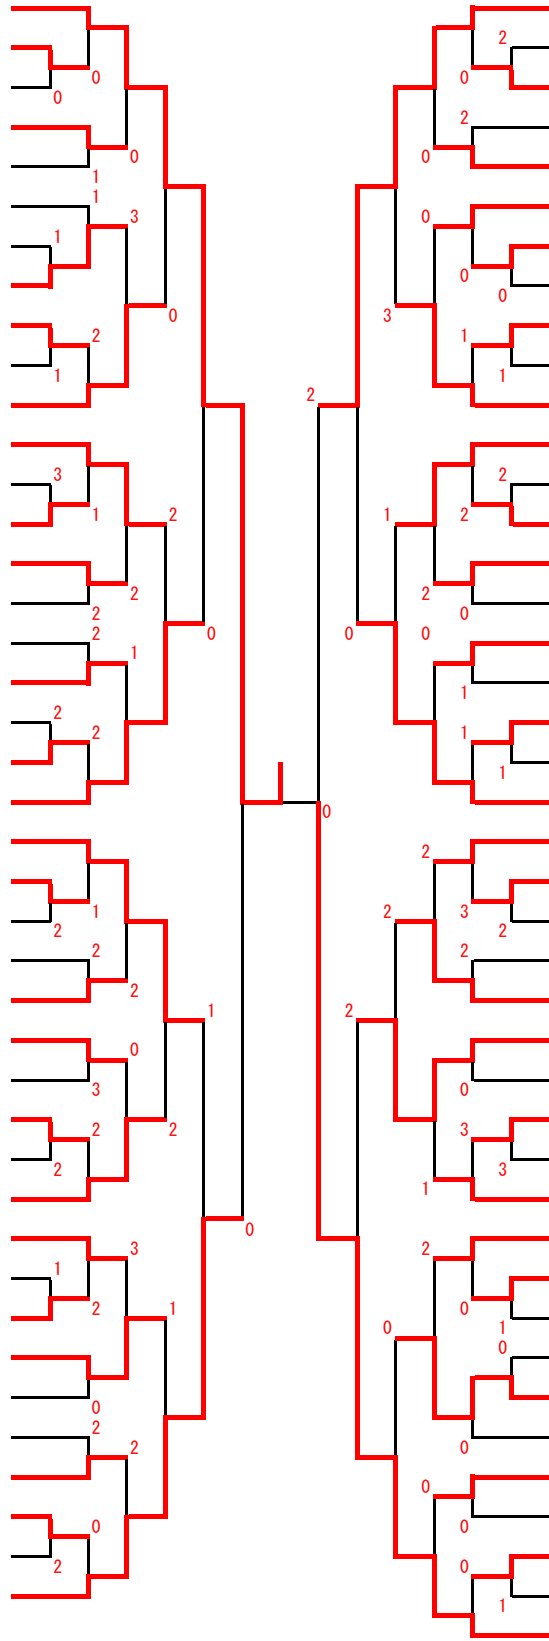

平成29年度福岡県中部ブロック高等学校ソフトテニス新人大会〔女子〕

《個人の部》

(1)	1	谷水・隈元	中村学園女子
(2)	2	原口・久保	中村学園女子
(3)	3	川野・古藤	中村学園女子
(4)	4	岡田・石野	中村学園女子
(5)	5	武田・永江	中村学園女子
(6)	5	浦島・草合	城南
(7)	5	鴨川・毛利	博多女子
(8)	5	坂本・岩下	福翔
(9)	9	中山・花咲	福岡西陵
(10)	9	栗場石・三浦	博多女子
(11)	9	荻野・岡本	福岡魁誠
(12)	9	渕上・池田	福岡西陵
(13)	9	関・尾ノ上	博多女子
(14)	9	白石・七宮	博多女子
(15)	9	石橋・山田	福翔
(16)	9	東・佐々木	博多女子

《団体の部》

(17)	17	野崎・高島	福岡魁誠
(18)	17	吉村・徳永	福岡西陵
(19)	17	野間口・佐々木	須恵
(20)	17	福田純・村岡	城南
(21)	17	内田・波呂	福岡西陵
(22)	17	平田・船原	福岡講倫館
(23)	17	浦上・荒尾	福岡中央
(24)	17	藤波・樋口	福岡講倫館
(25)	17	椎葉・小原	精華女子
(26)	17	平井・岩永	須恵
(27)	17	杉・古川	福岡講倫館
(28)	17	中牟田・永松	博多女子
(29)	17	福田真・和田	城南
(30)	17	村上・松本	中村学園女子
(31)	17	清水・木原	宗像
(32)	17	井上・白壁	筑紫

(1)	1	中村学園女子
(2)	2	博多女子
(3)	3	福岡西陵
(4)	4	城南
(5)	5	福翔
(6)	6	福工大城東
(7)	7	福岡魁誠
(8)	8	武蔵台
	9	福岡中央

平成29年度新人戦中部ブロック大会団体戦

平成29年9月10日
今津運動公園

女子団体

第5位決定戦

第7位決定戦

第9位決定戦

女子個人 (1)

1	原口・久保	(中村女)
2	上村・池本	(城南)
3	鶴田・淀川	(糸島農)
4	柴垣・火山	(筑紫)
5	原・豊田	(武蔵台)
6	境・高本	(東海福)
7	関本・戸田	(筑中央)
8	佐々木・大川	(新宮)
9	井本・笹栗	(福雙葉)
10	古屋・山本	(精華女)
11	吉村・徳永	(福西陵)
12	平井・岩永	(須恵)
13	城野・光瀬	(玄界)
14	友枝・池見	(宇美商)
15	山口・柳田	(香椎)
16	山口・片原	(福岡女)
17	河野・吉田	(福若葉)
18	柴田・坂本	(福翔)
19	森・中山	(筑紫台)
20	吉村・立野	(筑紫女)
21	栗場石・三浦	(博多女)
22	白石・七宮	(博多女)
23	渡利・峯	(福中央)
24	簀原・田中	(武蔵台)
25	松尾・佐藤	(九州産)
26	中西・小宮	(筑紫台)
27	川崎・清水	(筑紫丘)
28	長崎・平島	(新宮)
29	古賀・平山	(筑中央)
30	梅野・大熊	(城東)
31	村上・松本	(中村女)
32	相良・仲里	(福翔)
33	吉永・稗田	(福女商)
34	石橋・奥園	(香椎)
35	平田・船原	(講倫館)
36	月下 岡部・江崎	(福岡工)
37	高・木下	(筑紫女)
38	武田・澤山	(福魁誠)
39	川島・中村	(福岡女)
40	工藤・峯	(須恵)
41	浦島・草合	(城南)