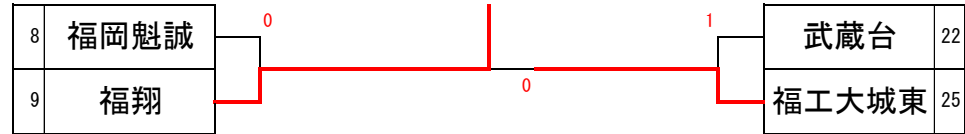

(1)	1	中村学園女子
(2)	2	博多女子
(3)	3	福岡西陵
(4)	4	城南
(5)	5	福翔
(6)	6	福工大城東
(7)	7	福岡魁誠
(8)	8	武蔵台
	9	福岡中央

平成29年度新人戦中部ブロック大会団体戦

平成29年9月10日
今津運動公園

女子団体

第5位決定戦

第7位決定戦

第9位決定戦

女子個人 (1)

1	原口・久保	(中村女)
2	上村・池本	(城南)
3	鶴田・淀川	(糸島農)
4	柴垣・火山	(筑紫)
5	原・豊田	(武蔵台)
6	境・高本	(東海福)
7	関本・戸田	(筑中央)
8	佐々木・大川	(新宮)
9	井本・笹栗	(福雙葉)
10	古屋・山本	(精華女)
11	吉村・徳永	(福西陵)
12	平井・岩永	(須恵)
13	城野・光瀬	(玄界)
14	友枝・池見	(宇美商)
15	山口・柳田	(香椎)
16	山口・片原	(福岡女)
17	河野・吉田	(福若葉)
18	柴田・坂本	(福翔)
19	森・中山	(筑紫台)
20	吉村・立野	(筑紫女)
21	栗場石・三浦	(博多女)
22	白石・七宮	(博多女)
23	渡利・峯	(福中央)
24	簀原・田中	(武蔵台)
25	松尾・佐藤	(九州産)
26	中西・小宮	(筑紫台)
27	川崎・清水	(筑紫丘)
28	長崎・平島	(新宮)
29	古賀・平山	(筑中央)
30	梅野・大熊	(城東)
31	村上・松本	(中村女)
32	相良・仲里	(福翔)
33	吉永・稗田	(福女商)
34	石橋・奥園	(香椎)
35	平田・船原	(講倫館)
36	月下 岡部・江崎	(福岡工)
37	高・木下	(筑紫女)
38	武田・澤山	(福魁誠)
39	川島・中村	(福岡女)
40	工藤・峯	(須恵)
41	浦島・草合	(城南)