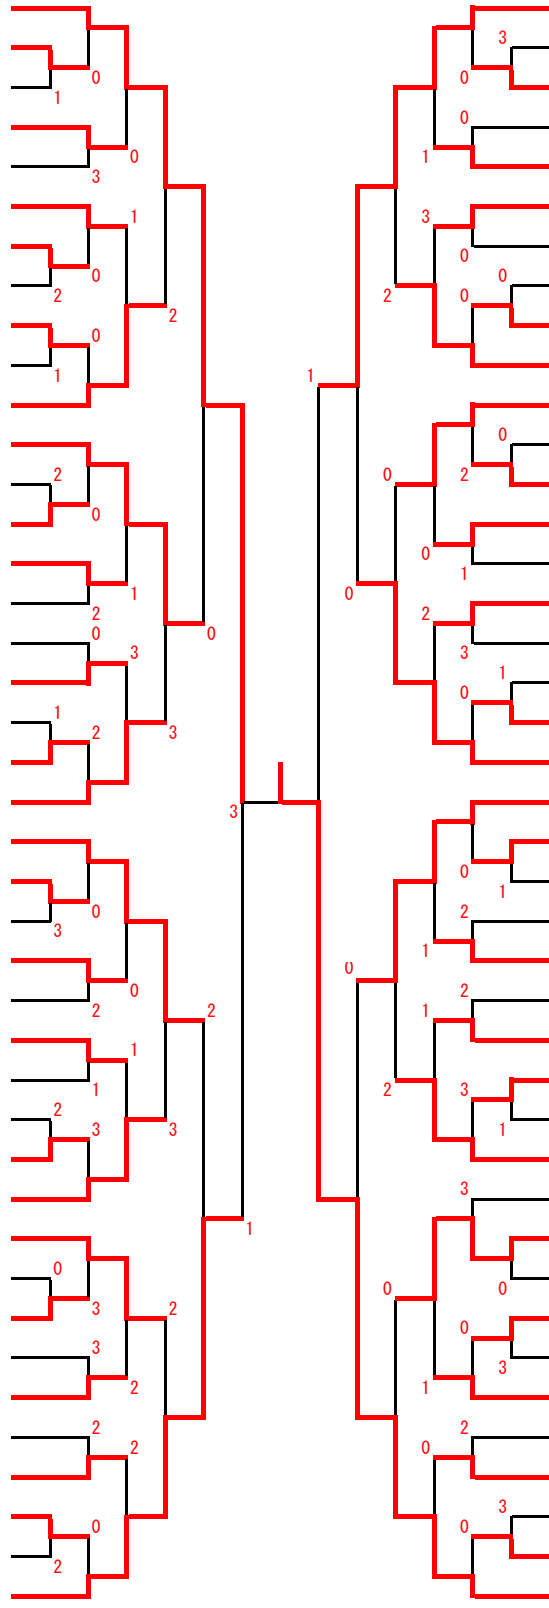

《団体の部》

(17)	17	野崎・高島	福岡魁誠
(18)	17	吉村・徳永	福岡西陵
(19)	17	野間口・佐々木	須恵
(20)	17	福田純・村岡	城南
(21)	17	内田・波呂	福岡西陵
(22)	17	平田・船原	福岡講倫館
(23)	17	浦上・荒尾	福岡中央
(24)	17	藤波・樋口	福岡講倫館
(25)	17	椎葉・小原	精華女子
(26)	17	平井・岩永	須恵
(27)	17	杉・古川	福岡講倫館
(28)	17	中牟田・永松	博多女子
(29)	17	福田真・和田	城南
(30)	17	村上・松本	中村学園女子
(31)	17	清水・木原	宗像
(32)	17	井上・白壁	筑紫

鴨川・毛利	(博多女)	42
徳重・岸原	(新宮)	43
赤木・平田	(講倫館)	44
富田・三木	(精華女)	45
古見・瓜生	(香椎)	46
柴崎・白谷	(宇美商)	47
緒方・山田	(城南)	48
堀江・中村	(福西陵)	49
平嶋・田中	(須恵)	50
田北・鉦打	(福舞鶴)	51
浦上・荒尾	(福中央)	52
清水・木原	(宗像)	53
北田・大塚	(筑紫女)	54
小松・竹下	(福岡女)	55
松岡・尾崎	(武蔵台)	56
山口・篠崎	(九州産)	57
井上・永野	(筑紫)	58
猿島・福重	(玄界)	59
東・藤田	(福魁誠)	60
中尾・小柳	(筑紫中)	61
石橋・山田	(福翔)	62
野本・豊福	(福西陵)	63
小嶋・清水	(香椎)	64
小島・本郷	(筑紫)	65
川上・梶原	(城東)	66
杉・古川	(講倫館)	67
荻野・岡本	(福魁誠)	68
森永・田中	(筑紫台)	69
藤田・松浦	(福雙葉)	70
中馬・米倉	(博多女)	71
阿部・河津	(筑中央)	72
平嶋・紀	(新宮)	73
鎌賀・中西	(福翔)	74
橋本・山口	(武蔵台)	75
廣瀬・松本	(城南)	76
野間口・佐々木	(須恵)	77
田中・松尾	(福常葉)	78
藤野・井口	(福女商)	79
河本・立野	(筑紫女)	80
中山・合屋	(宇美商)	81
井島・中山	(九州産)	82
川野・古藤	(中村女)	83

1	原口・久保	(中村女)
---	-------	-------

谷水・隈元	(中村女)	165
-------	-------	-----

県中部ブロック新人大会

平成29年9月9日
今津運動公園

女子個人 (2)

- 84 岡田・石野 (中村女)
- 85 日原・柳瀬 伴 (香椎)
- 86 綾部・關 (福魁誠)
- 87 西田・甲斐田 (福中央)
- 88 萩尾・山口 (宇美商)
- 89 友田・矢野 (筑紫台)
- 90 今川・小宮 (武蔵台)
- 91 長岡・鎮守 (宗像)
- 92 武本・松江 (新宮)
- 93 江田・綾部 (筑紫女)
- 94 福田純・村岡 (城南)
- 95 漕上・池田 (福西陵)
- 96 河野・松元 (筑紫丘)
- 97 吉川・秋吉 (筑中央)
- 98 赤間・野仲 (九州産)
- 99 渡邊・福島 (玄界)
- 100 武内・富永 (福舞鶴)
- 101 岩室・仲道 (福岡女)
- 102 西尾・原田 (筑紫)
- 103 藤田・藤嶋 (福翔)
- 104 中牟田・永松 (博多女)
- 105 東・佐々木 (博多女)
- 106 山口・永尾 田中 (精華女)
- 107 池末・部当 花田 (東海福)
- 108 中島・田古里 (新宮)
- 109 加倉・知野 (須恵)
- 110 高橋・植田 (福魁誠)
- 111 井上・三浦 (宇美商)
- 112 安岡・切原 (武蔵台)
- 113 豊田・三好 (城南)
- 114 井上・白壁 (筑紫)
- 115 藤波・樋口 (講倫館)
- 116 高田・山下 (九州産)
- 117 福地・富永 (福女商)
- 118 北平・青木 (筑紫女)
- 119 山下・山中 (香椎)
- 120 橋詰・中原 (筑中央)
- 121 近藤・知念 (福雙葉)
- 122 佐藤・福田 (城東)
- 123 河尻・矢野 (筑紫台)
- 124 坂本・岩下 (福翔)