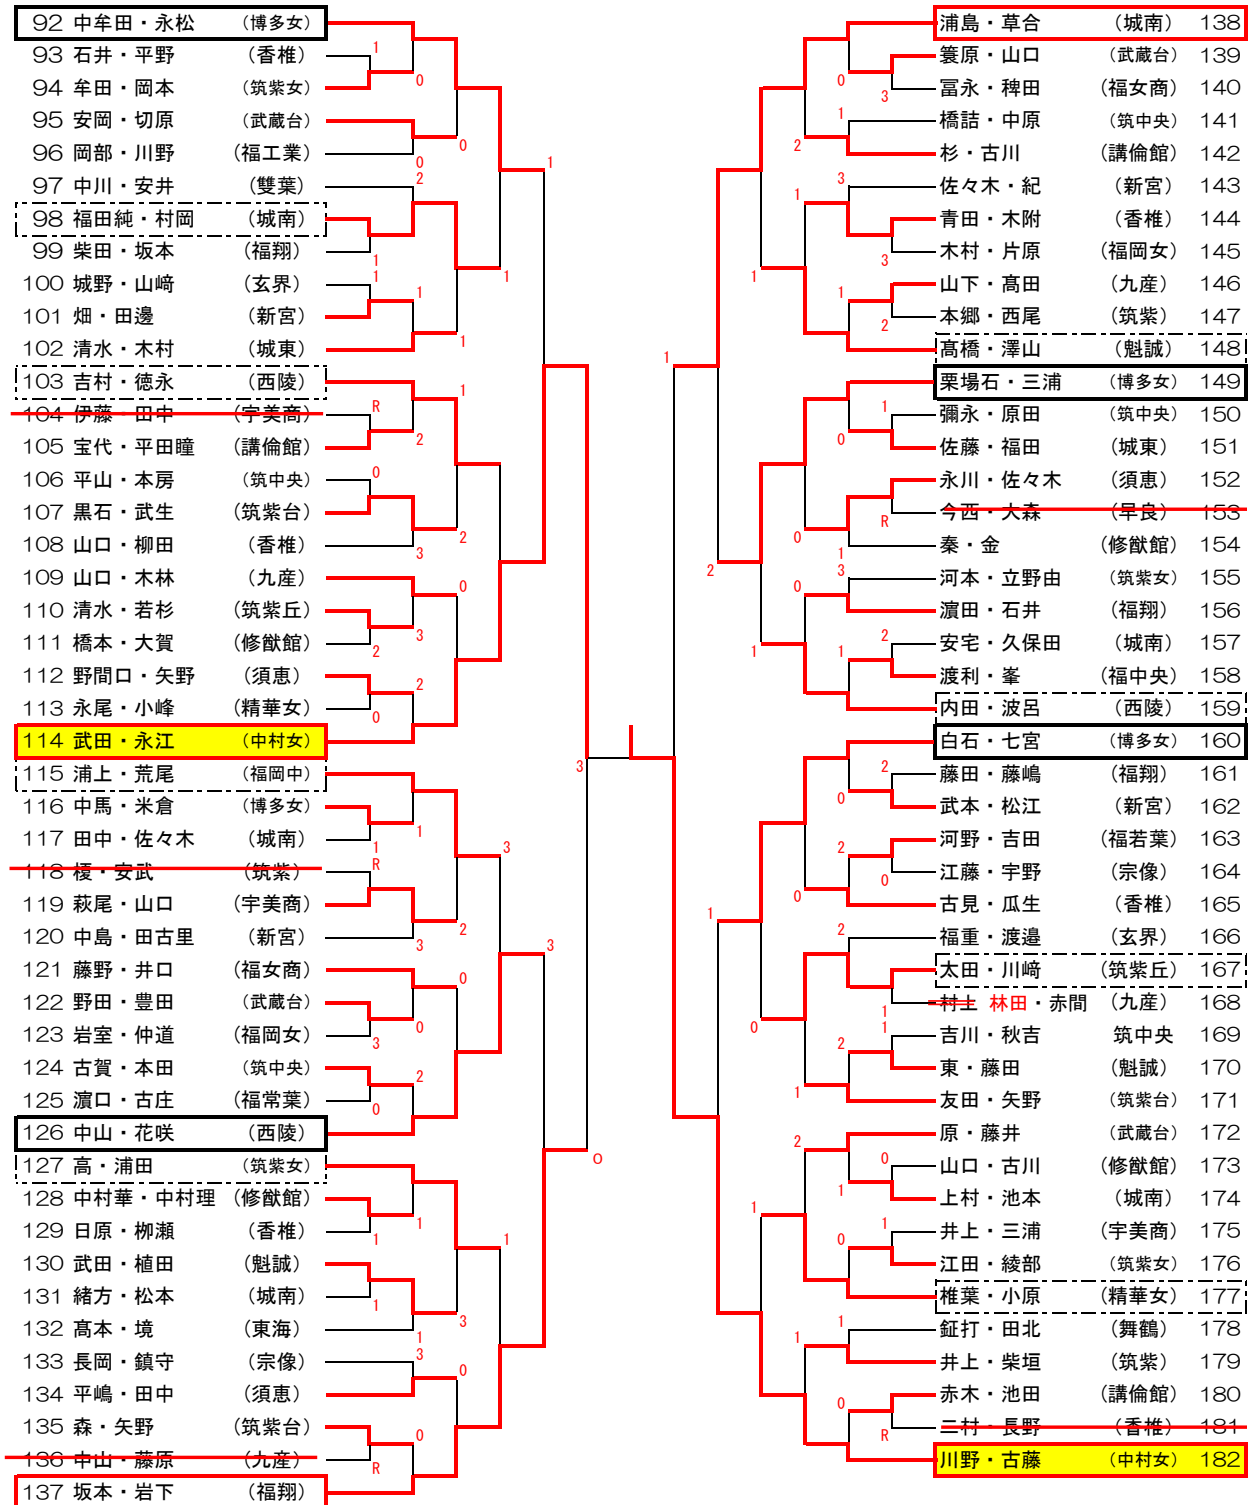

平成29年度福岡県中部ブロック1・2年生大会〔女子〕

《個人の部》
順位

(1)	1	岡田・石野	中村学園
(2)	2	川野・古藤	中村学園
(3)	3	武田・永江	中村学園
(4)	4	鴨川・毛利	博多女子
(5)	5	関・尾ノ上	博多女子
(6)	5	浦島・草合	城南
(7)	5	坂本・岩下	福翔
(8)	5	石橋・山田	福翔
(9)	9	東・佐々木	博多女子
(10)	9	白石・七宮	博多女子
(11)	9	中牟田・永松	博多女子
(12)	9	平井・岩永	須恵
(13)	9	野本・豊福	福岡西陵
(14)	9	栗場石・三浦	博多女子
(15)	9	中山・花咲	福岡西陵
(16)	9	村上・松本	中村学園

順位

(17)	17	相良・仲里	福翔
(18)	17	椎葉・小原	精華女子
(19)	17	吉村・徳永	福岡西陵
(20)	17	平嶋・大川	新宮
(21)	17	清水・木原	宗像
(22)	17	高橋・澤山	福岡魁誠
(23)	17	高・浦田	筑紫女学園
(24)	17	淵上・池田	福岡西陵
(25)	17	阿部・河津	筑紫中央
(26)	17	太田・川崎	筑紫丘
(27)	17	福田純・村岡	城南
(28)	17	福田真・和田	城南
(29)	17	藤波・樋口	福岡講倫館
(30)	17	内田・波呂	福岡西陵
(31)	17	浦上・荒尾	福岡中央
(32)	17	井上・白壁	筑紫

《団体の部》
順位

1	中村学園女子
2	博多女子
3	福岡西陵
4	筑紫台
5	
6	
7	
8	
9	

女子個人 (1)

1 岡田・石野(中村女)

④ ————— 1
決勝戦

182 川野・古藤(中村女)

女子個人 (2)

46 鴨川・毛利 (博多女) 0 ————— ④ 114 武田・永江 (中村女)

第3位決定戦