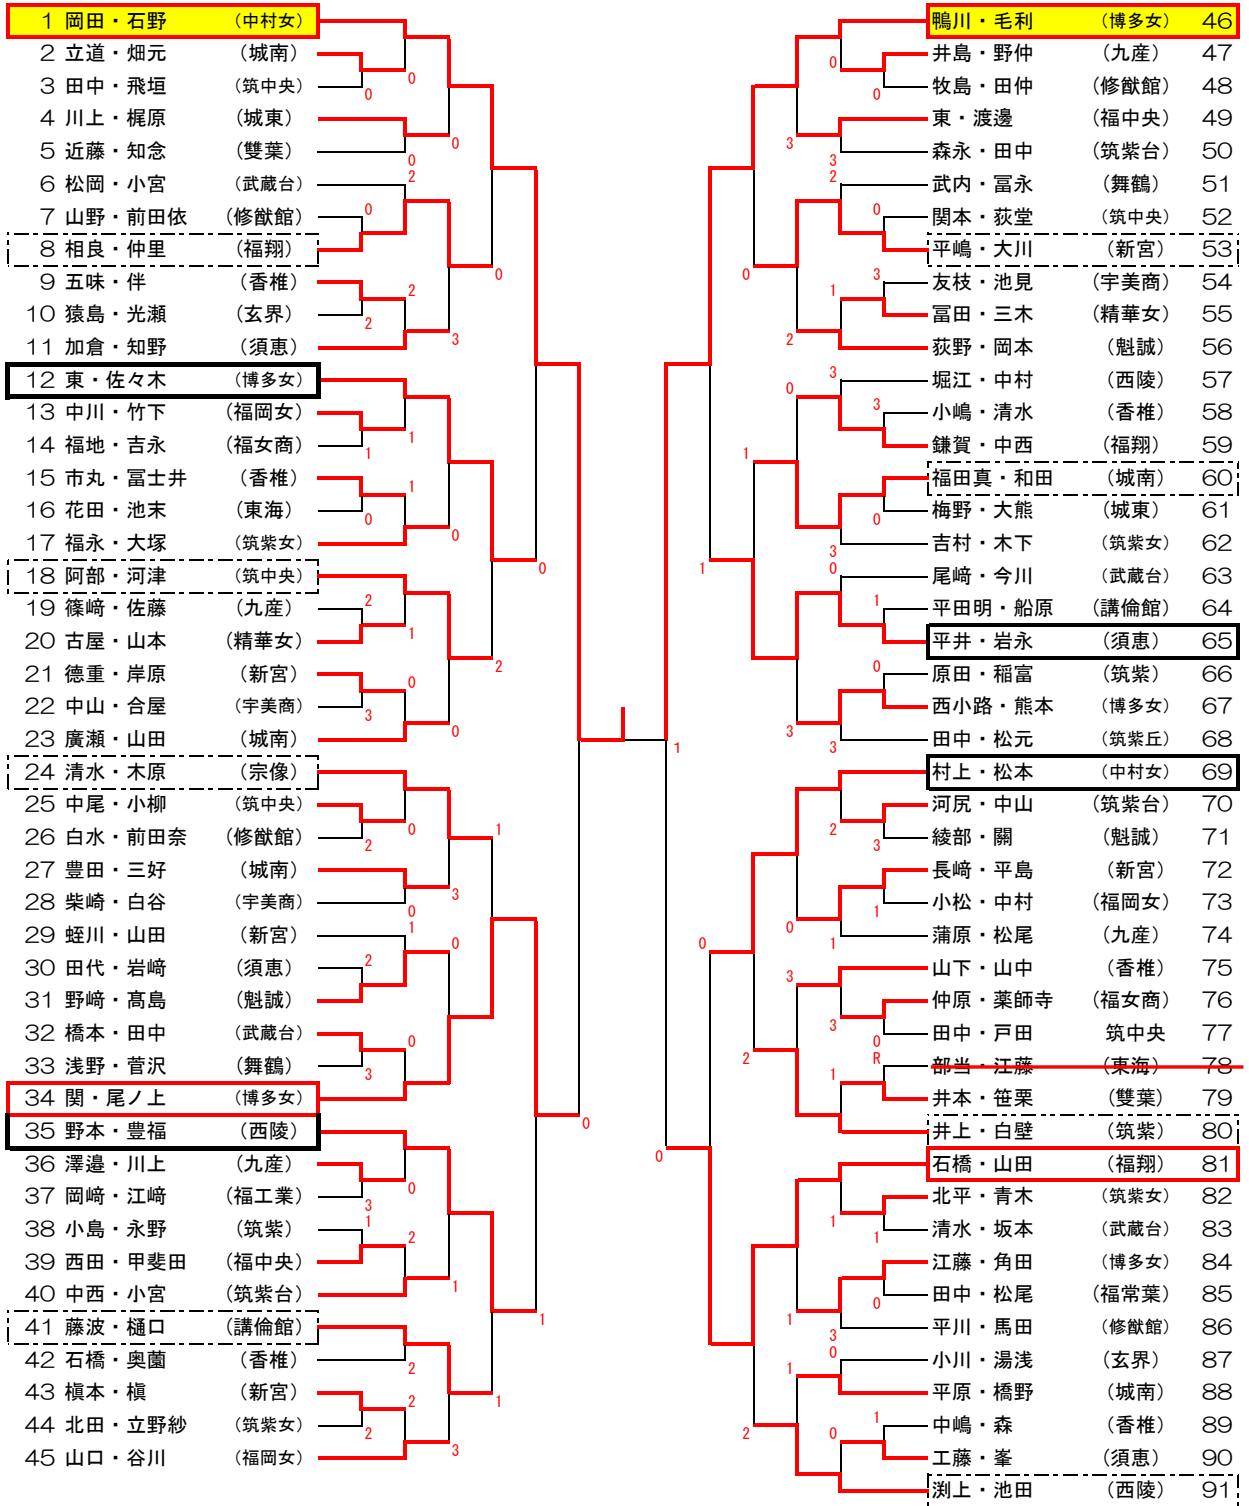

平成29年度福岡県中部ブロック1・2年生大会〔女子〕

《個人の部》
順位

(1)	1	岡田・石野	中村学園
(2)	2	川野・古藤	中村学園
(3)	3	武田・永江	中村学園
(4)	4	鴨川・毛利	博多女子
(5)	5	関・尾ノ上	博多女子
(6)	5	浦島・草合	城南
(7)	5	坂本・岩下	福翔
(8)	5	石橋・山田	福翔
(9)	9	東・佐々木	博多女子
(10)	9	白石・七宮	博多女子
(11)	9	中牟田・永松	博多女子
(12)	9	平井・岩永	須恵
(13)	9	野本・豊福	福岡西陵
(14)	9	栗場石・三浦	博多女子
(15)	9	中山・花咲	福岡西陵
(16)	9	村上・松本	中村学園

順位

(17)	17	相良・仲里	福翔
(18)	17	椎葉・小原	精華女子
(19)	17	吉村・徳永	福岡西陵
(20)	17	平嶋・大川	新宮
(21)	17	清水・木原	宗像
(22)	17	高橋・澤山	福岡魁誠
(23)	17	高・浦田	筑紫女学園
(24)	17	淵上・池田	福岡西陵
(25)	17	阿部・河津	筑紫中央
(26)	17	太田・川崎	筑紫丘
(27)	17	福田純・村岡	城南
(28)	17	福田真・和田	城南
(29)	17	藤波・樋口	福岡講倫館
(30)	17	内田・波呂	福岡西陵
(31)	17	浦上・荒尾	福岡中央
(32)	17	井上・白壁	筑紫

《団体の部》
順位

1	中村学園女子
2	博多女子
3	福岡西陵
4	筑紫台
5	
6	
7	
8	
9	

女子個人 (1)

1 岡田・石野(中村女)

④ ————— 1
決勝戦

182 川野・古藤(中村女)

女子個人 (2)

46 鴨川・毛利 (博多女) 0 ————— ④ 114 武田・永江 (中村女)

第3位決定戦