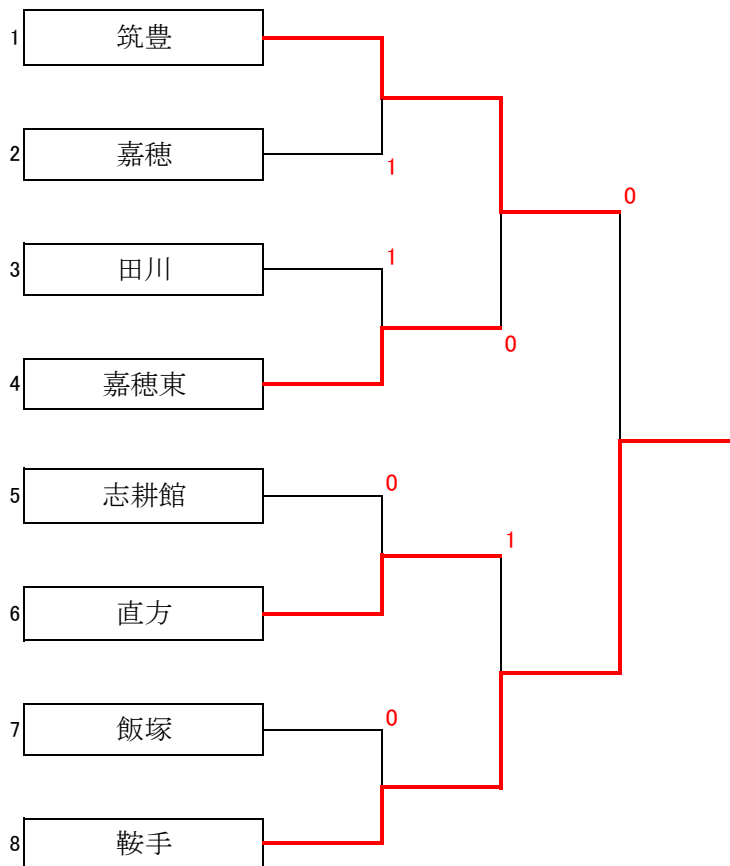

平成29年度 新人大会 団体戦

男子団体戦

女子団体戦

	1 鞍手	2 田川	3 嘉穂東	勝 敗		順 位
1 鞍手		③	③	2勝	0敗	1位
2 田川	0		②	1勝	1敗	2位
3 嘉穂東	0	1		0勝	2敗	3位

	4 嘉穂	5 直方	6 近大福岡	勝 敗		順 位
4 嘉穂		②	②	2勝	0敗	1位
5 直方	1		1	0勝	2敗	3位
6 近大福岡	1	②		1勝	1敗	2位

決勝戦

平成29年度 新人大会 男子 個人戦