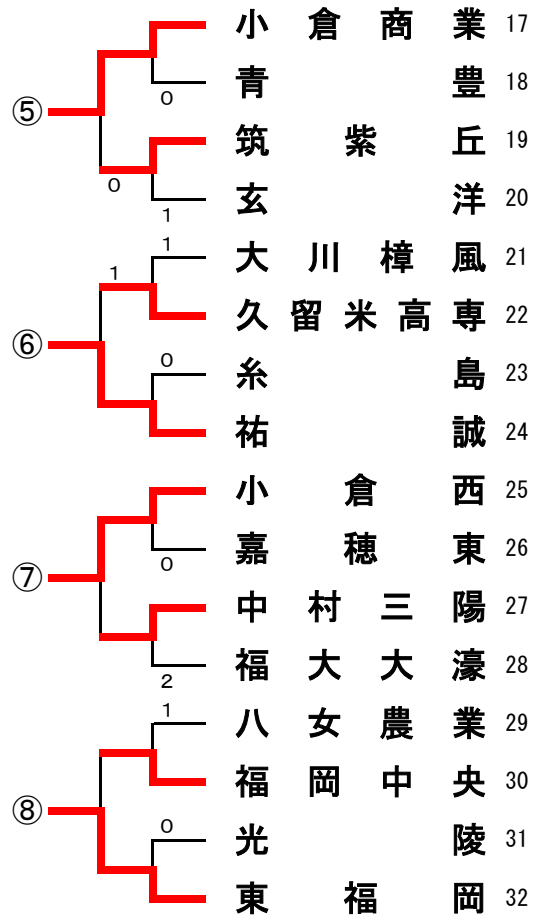

(Aパート)

男子学校対抗

(Bパート)

(Aパート)

女子学校対抗

(Bパート)

男子学校対抗リーグ戦(予選)

	①	②	③	④		
Aパート	希望が丘	近大福岡	小倉工業	福岡常葉	勝 敗	順位
① 希望が丘		3 - 0	3 - 0	3 - 0	3 : 0	1
② 近大福岡	0 - 3		1 - 3	0 - 3	0 : 3	4
③ 小倉工業	0 - 3	3 - 1		1 - 3	1 : 2	3
④ 福岡常葉	0 - 3	3 - 0	3 - 1		2 : 1	2

	⑤	⑥	⑦	⑧		
Bパート	小倉商業	祐誠	小倉西	東福岡	勝 敗	順位
⑤ 小倉商業		3 - 0	3 - 1	2 - 3	2 : 1	2
⑥ 祐 誠	0 - 3		1 - 3	0 - 3	0 : 3	4
⑦ 小倉西	1 - 3	3 - 1		0 - 3	1 : 2	3
⑧ 東福岡	3 - 2	3 - 0	3 - 0		3 : 0	1

男子学校対抗リーグ戦(決勝)

	A-1	A-2	B-1	B-2		
	希望が丘	福岡常葉	東福岡	小倉商業	勝 敗	順位
A-1 希望が丘		3 - 0	3 - 1	3 - 0	3 : 0	1
A-2 福岡常葉	0 - 3		1 - 3	2 - 3	0 : 3	4
B-1 東福岡	1 - 3	3 - 1		3 - 2	2 : 1	2
B-2 小倉商業	0 - 3	3 - 2	2 - 3		1 : 2	3

- 1 位 希望が丘 高等学校
- 2 位 東 福 岡 高等学校
- 3 位 小 倉 商 業 高等学校
- 4 位 福 岡 常 葉 高等学校

* 1位~4位は、九州大会出場

女子学校対抗リーグ戦(予選)

	①	②	③	④		
Aパート	希望が丘	誠修	青豊	小倉商業	勝敗	順位
① 希望が丘		3 - 0	3 - 0	3 - 0	3 : 0	1
② 誠修	0 - 3		3 - 2	0 - 3	1 : 2	3
③ 青豊	0 - 3	2 - 3		2 - 3	0 : 3	4
④ 小倉商業	0 - 3	3 - 0	3 - 2		2 : 1	2