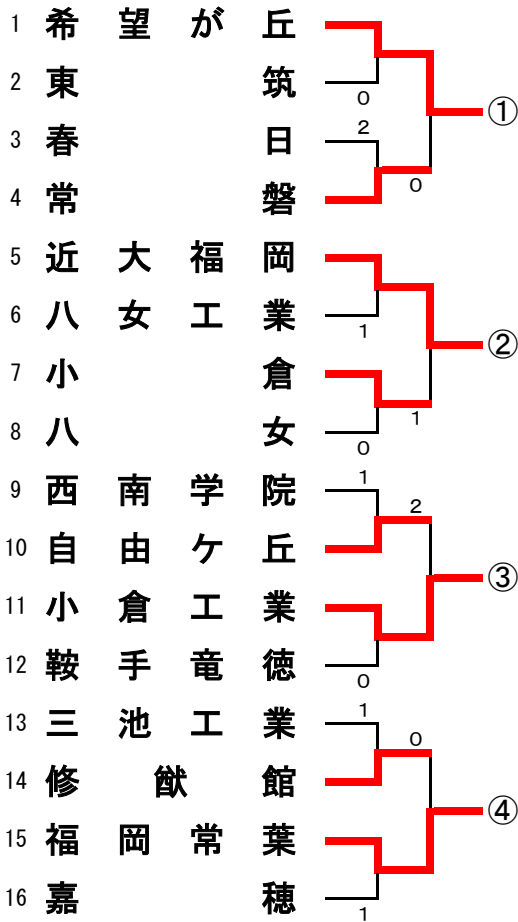

(Aパート)

男子学校対抗

(Bパート)

(Aパート)

女子学校対抗

(Bパート)

男子学校対抗リーグ戦(予選)

	①	②	③	④		
Aパート	希望が丘	近大福岡	小倉工業	福岡常葉	勝 敗	順位
① 希望が丘		3 - 0	3 - 0	3 - 0	3 : 0	1
② 近大福岡	0 - 3		1 - 3	0 - 3	0 : 3	4
③ 小倉工業	0 - 3	3 - 1		1 - 3	1 : 2	3
④ 福岡常葉	0 - 3	3 - 0	3 - 1		2 : 1	2

	⑤	⑥	⑦	⑧		
Bパート	小倉商業	祐誠	小倉西	東福岡	勝 敗	順位
⑤ 小倉商業		3 - 0	3 - 1	2 - 3	2 : 1	2
⑥ 祐 誠	0 - 3		1 - 3	0 - 3	0 : 3	4
⑦ 小倉西	1 - 3	3 - 1		0 - 3	1 : 2	3
⑧ 東福岡	3 - 2	3 - 0	3 - 0		3 : 0	1

男子学校対抗リーグ戦(決勝)

	A-1	A-2	B-1	B-2		
	希望が丘	福岡常葉	東福岡	小倉商業	勝 敗	順位
A-1 希望が丘		3 - 0	3 - 1	3 - 0	3 : 0	1
A-2 福岡常葉	0 - 3		1 - 3	2 - 3	0 : 3	4
B-1 東福岡	1 - 3	3 - 1		3 - 2	2 : 1	2
B-2 小倉商業	0 - 3	3 - 2	2 - 3		1 : 2	3