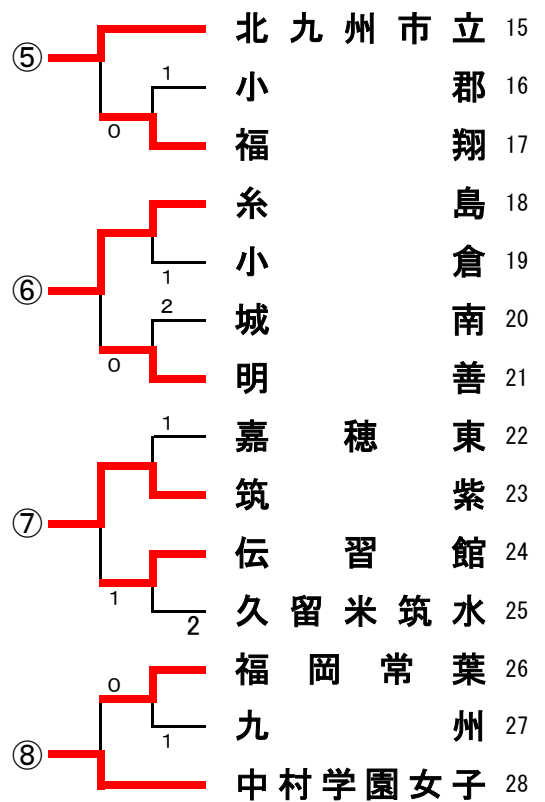

(Aパート)

男子学校対抗

(Bパート)

(Aパート)

女子学校対抗

(Bパート)

男子学校対抗リーグ戦(予選)

	①	②	③	④		
Aパート	希望が丘	近大福岡	小倉工業	福岡常葉	勝 敗	順位
① 希望が丘		3 - 0	3 - 0	3 - 0	3 : 0	1
② 近大福岡	0 - 3		1 - 3	0 - 3	0 : 3	4
③ 小倉工業	0 - 3	3 - 1		1 - 3	1 : 2	3
④ 福岡常葉	0 - 3	3 - 0	3 - 1		2 : 1	2

	⑤	⑥	⑦	⑧		
Bパート	小倉商業	祐誠	小倉西	東福岡	勝 敗	順位
⑤ 小倉商業		3 - 0	3 - 1	2 - 3	2 : 1	2
⑥ 祐 誠	0 - 3		1 - 3	0 - 3	0 : 3	4
⑦ 小倉西	1 - 3	3 - 1		0 - 3	1 : 2	3
⑧ 東福岡	3 - 2	3 - 0	3 - 0		3 : 0	1

男子学校対抗リーグ戦(決勝)

	A-1	A-2	B-1	B-2		
	希望が丘	福岡常葉	東福岡	小倉商業	勝 敗	順位
A-1 希望が丘		3 - 0	3 - 1	3 - 0	3 : 0	1
A-2 福岡常葉	0 - 3		1 - 3	2 - 3	0 : 3	4
B-1 東福岡	1 - 3	3 - 1		3 - 2	2 : 1	2
B-2 小倉商業	0 - 3	3 - 2	2 - 3		1 : 2	3