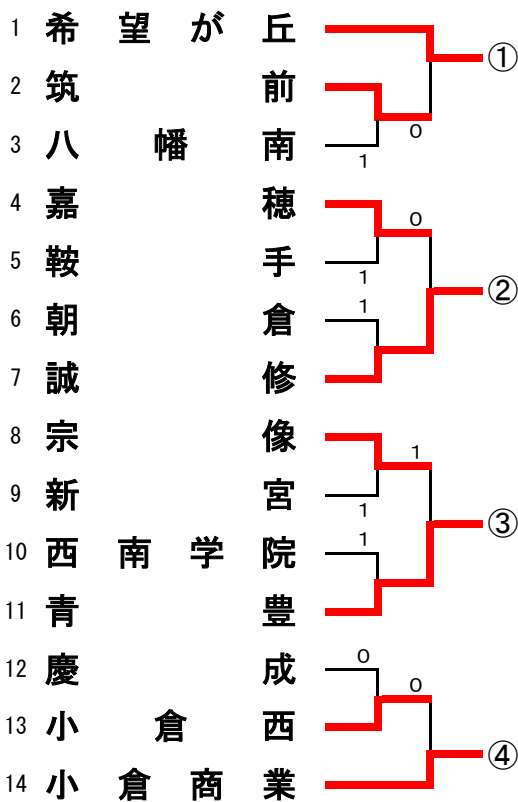

(Aパート)

男子学校対抗

(Bパート)

(Aパート)

女子学校対抗

(Bパート)

男子学校対抗リーグ戦(予選)

	①	②	③	④		
Aパート	希望が丘	近大福岡	小倉工業	福岡常葉	勝 敗	順位
① 希望が丘		3 - 0	3 - 0	3 - 0	3 : 0	1
② 近大福岡	0 - 3		1 - 3	0 - 3	0 : 3	4
③ 小倉工業	0 - 3	3 - 1		1 - 3	1 : 2	3
④ 福岡常葉	0 - 3	3 - 0	3 - 1		2 : 1	2

	⑤	⑥	⑦	⑧		
Bパート	小倉商業	祐誠	小倉西	東福岡	勝 敗	順位
⑤ 小倉商業		3 - 0	3 - 1	2 - 3	2 : 1	2
⑥ 祐 誠	0 - 3		1 - 3	0 - 3	0 : 3	4
⑦ 小倉西	1 - 3	3 - 1		0 - 3	1 : 2	3
⑧ 東福岡	3 - 2	3 - 0	3 - 0		3 : 0	1

男子学校対抗リーグ戦(決勝)

	A-1	A-2	B-1	B-2		
	希望が丘	福岡常葉	東福岡	小倉商業	勝 敗	順位
A-1 希望が丘		3 - 0	3 - 1	3 - 0	3 : 0	1
A-2 福岡常葉	0 - 3		1 - 3	2 - 3	0 : 3	4
B-1 東福岡	1 - 3	3 - 1		3 - 2	2 : 1	2
B-2 小倉商業	0 - 3	3 - 2	2 - 3		1 : 2	3